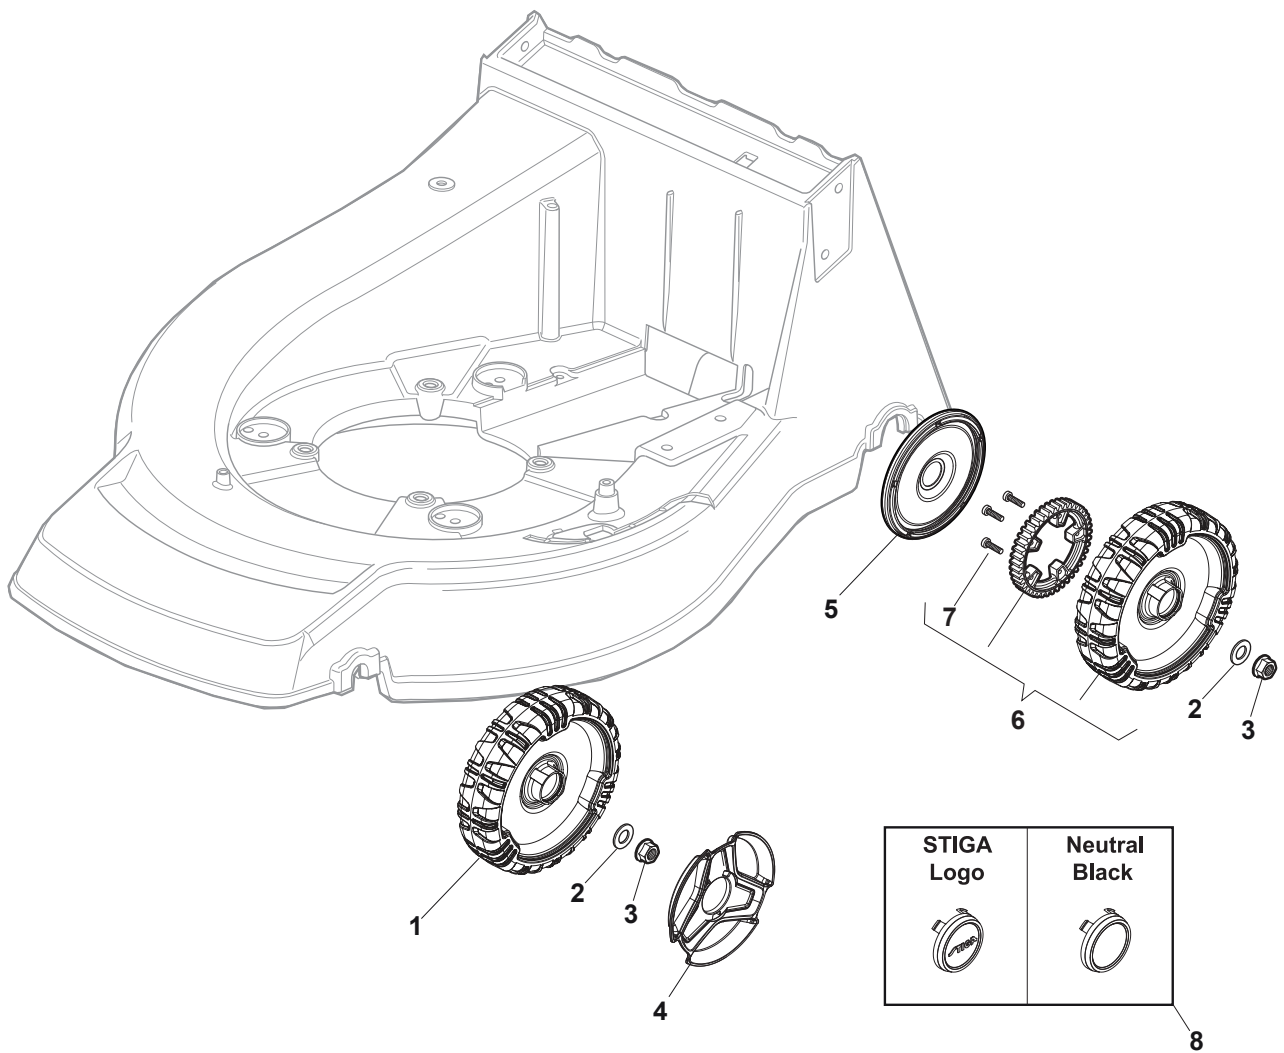

Utgåva Issue 2 - 2016		Hjul och navkapsel Wheels and Hub Caps			
Pos. Fig.	Antal Q.ty	Art nr Part No	Benämning	Description	Anmärkning Notes
1	2	381007498/0	Hjul	Wheel	
2	4	112521350/0	Bricka	Washer	
3	4	112155000/0	Mutter	Nut	
4	4	322110796/0	Navkapsel Gra	Hub Cap Grey	
5	2	322600336/0	Hjulskydd	Protection, Wheel	
6	2	381007802/0	Hjul	Wheel	
7	6	112728691/0	Skruv	Screw	
8	4	322110798/0	Navkapsel Gra	Hub Cap Grey	with STIGA Logo
8	4	322110799/0	Plugg	Cap	Neutral Black