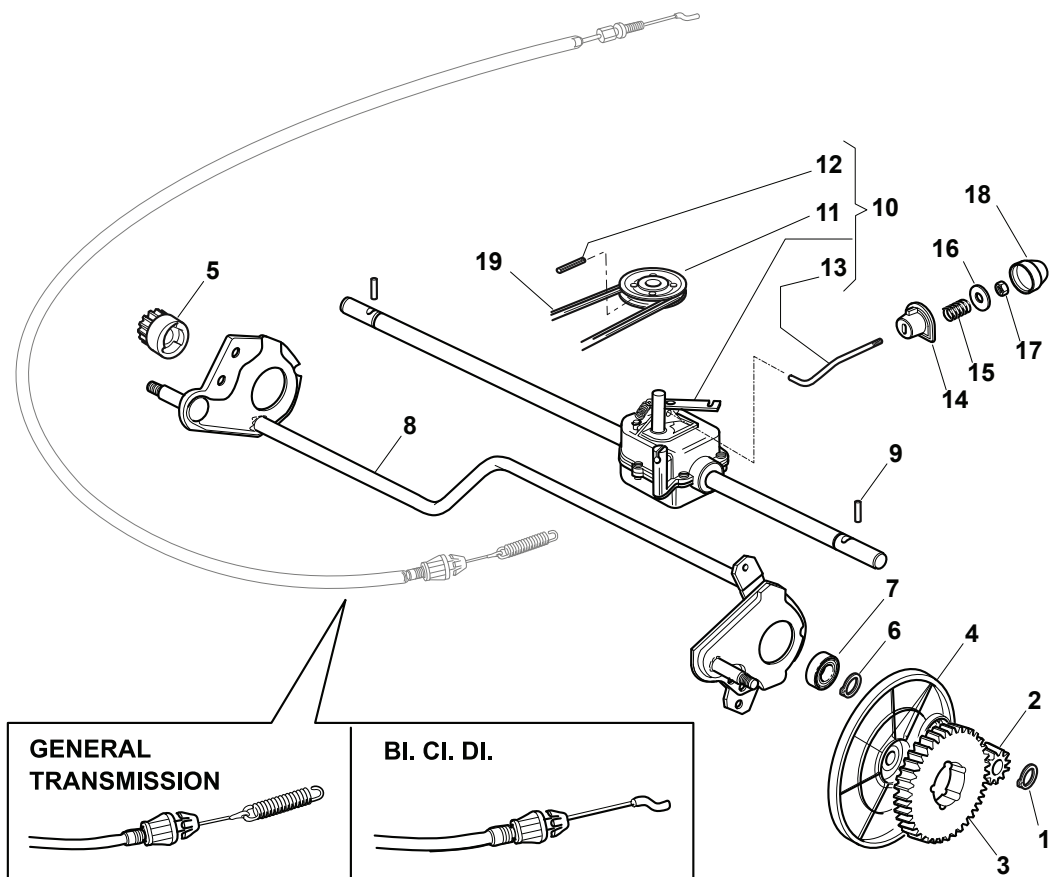

Utgåva Issue 2 - 2016		Bakhjulsdrivning		Transmission	
Pos. Fig.	Antal Q.ty	Art nr Part No	Benämning	Description	Anmärkning Notes
1	2	112608600/0	Segersäkringsåkring Sga12	Seeger	
2	1	122570120/1	Drev	Pinion Left	
3	2	122120105/1	Kransdrev	Ring Gear	
4	2	322600268/0	Plasthjulsskydd	Protection, Wheel	
5	1	122570110/1	Drev	Pinion Right	
6	2	112608600/0	Segersäkringsåkring Sga12	Seeger	
7	2	119216035/0	Lager	Bearing	
8	1	381302867/0	Hjulaxel-bakre	Axle, Rear Wheels	
9	2	122753000/0	Spännstift	Pin	
10	1	181003079/1	Transmission (Svart)	Gear Box (Black)	(GT)
10	1	181003082/1	Transmission (Gra)	Gear Box Bi.Ci.Di (Grey)	(Bi. Ci. Di.)
11	1	122601909/0	Remskiva	Pulley	
12	1	112645705/0	Spännstift	Elastic Pin	
13	1	122033281/0	Justerstang	Adjustment Rod	
14	1	122041957/1	Bussning	Bushing	
15	1	122450063/0	Fjäder	Spring	
16	1	322680009/0	Bricka	Washer	
17	1	112154510/0	Mutter	Nut	
18	1	122110230/0	Navkapsel	Hub Cover	
19	1	135064150/0	Drivrem	Belt