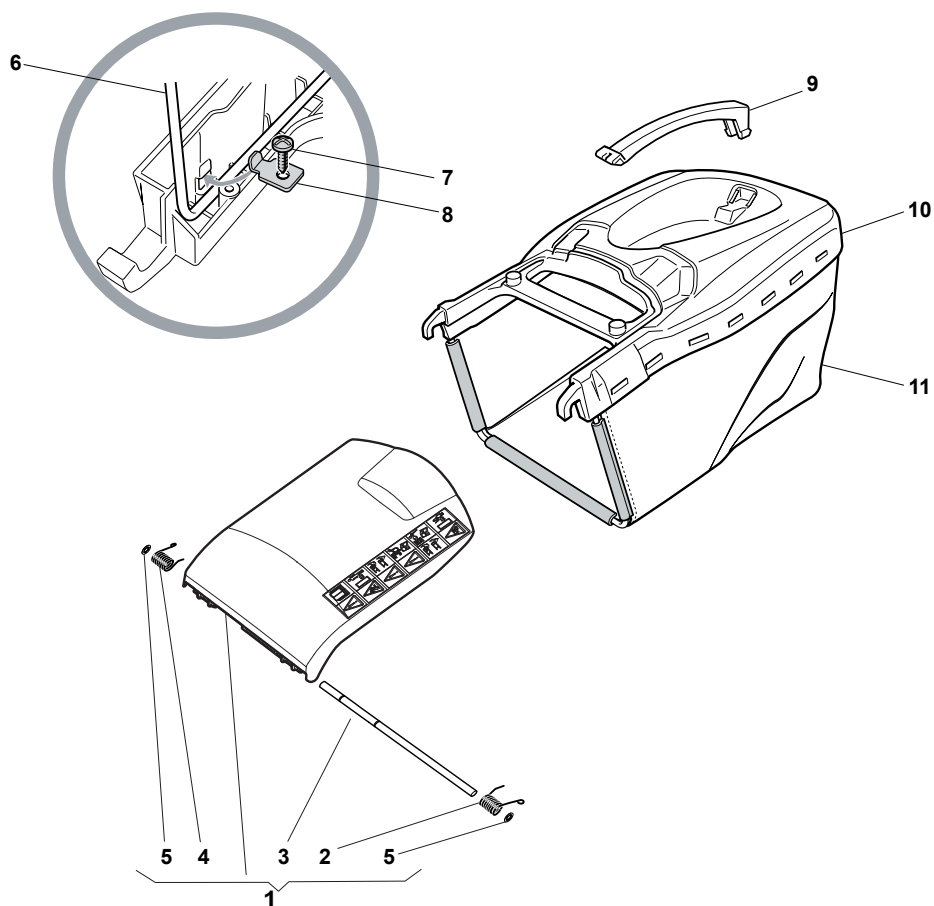

Utgåva Issue 3 - 2016		Gräsuppsamlare Grass-Catcher			
Pos. Fig.	Antal Q.ty	Art nr Part No	Benämning	Description	Anmärkning Notes
1	1	381008129/0	Lucka-gul	Stone Guard, Yellow	Yellow
2	1	122450466/0	Fjäder	Left Spring	
3	1	122517882/0	Stift	Pin	
4	1	122450465/0	Fjäder	Right Spring	
5	2	112604899/0	Starlock	Crown Fastener	
6	1	122608505/0	Tradbygel	Stiffening	
7	2	112728680/0	Skruv	Screw	
8	2	322545159/0	Plat	Plate	
9	1	322393721/0	Handtag	Handle	Grey
10	1	381486031/0	Uppsaml.Överdel	Grass-Box, Upper	Grey
11	1	181002345/0	Uppsamlings säck	Box, Fabric