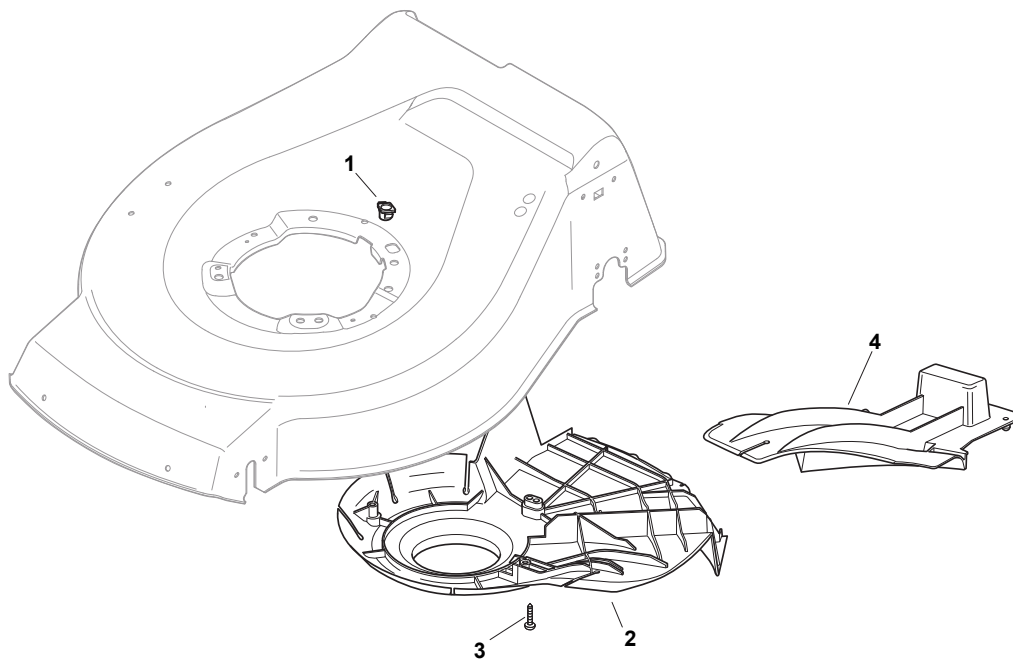

Utgåva Issue 3 - 2016		Remskydd Protection, Belt			
Pos. Fig.	Antal Q.ty	Art nr Part No	Benämning	Description	Anmärkning Notes
1	1	322291150/0	Gummihylsa	Rubber Insert	
2	1	322060197/3	Remskydd	Belt Protection	
3	3	112728531/1	Skruv	Screw	
4	1	122140222/0	Mulcherinsats	Mulching Deflector