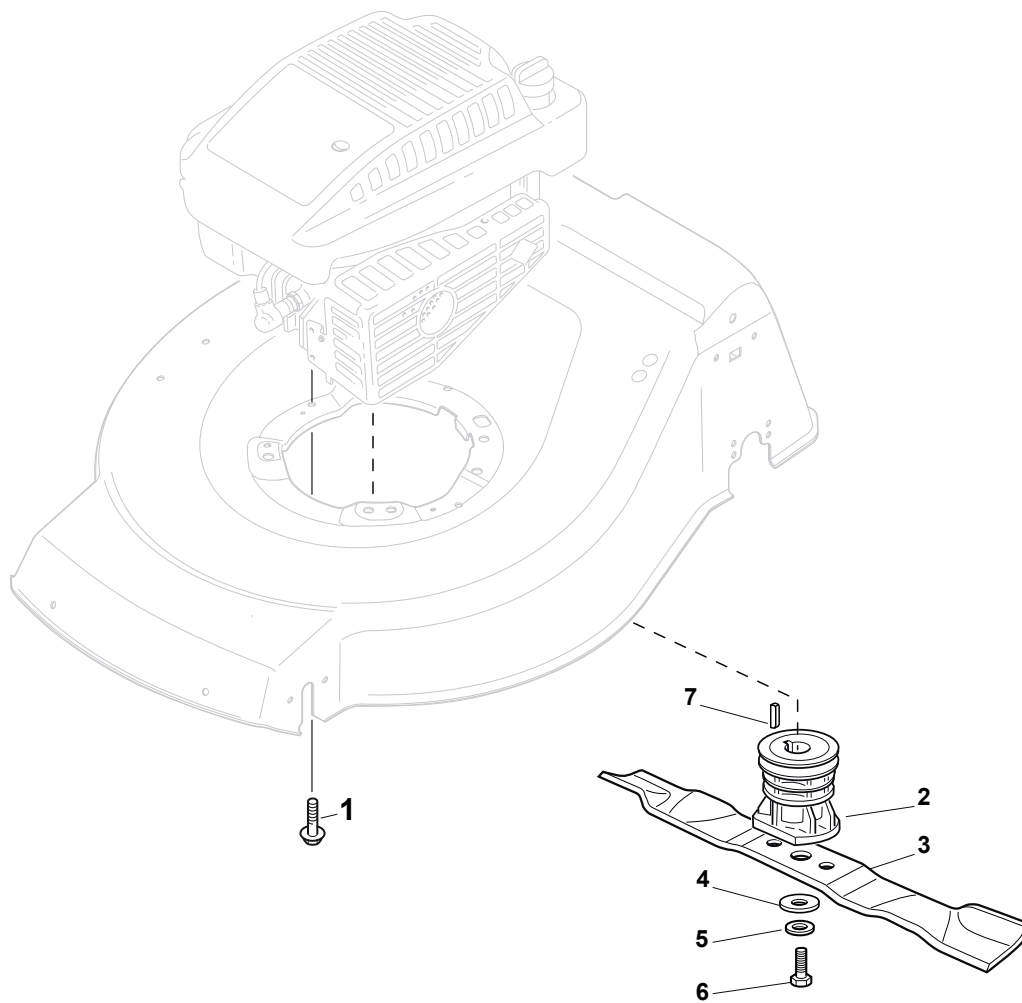

Utgåva Issue 3 - 2016		Kniv Blade			
Pos. Fig.	Antal Q.ty	Art nr Part No	Benämning	Description	Anmärkning Notes
1	3	112735108/1	Skruv	Screw	
2	1	122465608/2	Knivfäste D26	Hub With Pulley, Crankshaft Ø 25	
3	1	181004398/0	Kniv	Blade Winged	
4	1	122160400/0	Fjäderbricka	Elastic Disc	
5	1	112523080/0	Bricka	Washer	
6	1	112735698/0	Skruv	Screw	
7	1	112139150/0	Kil D25Mm	Feather, Crankshaft Ø 25