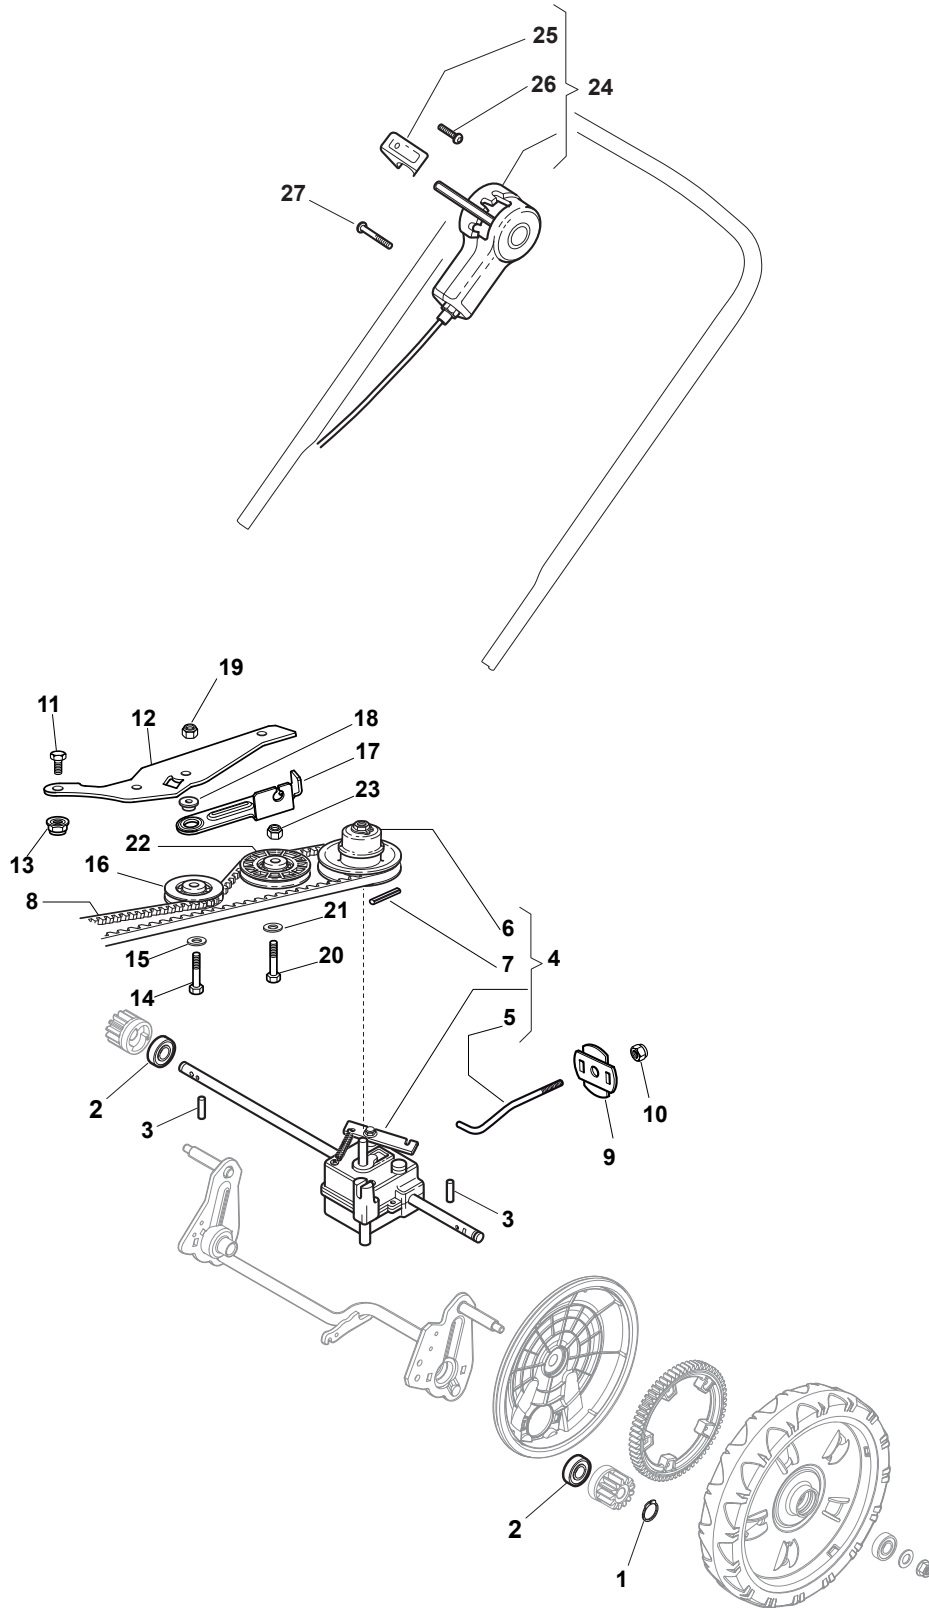

Utgåva Issue 3 - 2016		Bakhjulsdrivning		Transmission	
Pos. Fig.	Antal Q.ty	Art nr Part No	Benämning	Description	Anmärkning Notes
1	2	112608600/0	Segersäkringsåkring Sga12	Seeger	
2	2	119216035/0	Lager	Bearing	
3	2	122753000/0	Spännstift	Pin	
4	1	181003096/3	Växellada	Gear Box	
5	1	122033285/0	Justerstang	Adjustment Rod	
6	1	122601932/0	Remskiva	Pulley	
7	1	112645700/0	Spännstift	Elastic Pin	
8	1	135064010/0	Drivrem	Belt	
9	1	322675113/0	Bricka	Washer	
10	1	112154510/0	Mutter	Nut	
11	1	112791011/0	Skruv	Screw	
12	1	322806625/1	Fäste	Support	
13	1	112292102/0	Mutter	Nut	
14	1	112689500/0	Skruv	Screw	
15	1	112523050/0	Bricka	Washer	
16	1	122601915/0	Remskiva	Pulley	
17	1	322806623/0	Fäste	Pulley Support	
18	1	122671656/0	Bricka	Washer	
19	1	112154510/0	Mutter	Nut	
20	1	112674700/0	Skruv	Screw	
21	1	112523050/0	Bricka	Washer	
22	1	122601914/0	Remskiva	Pulley	
23	1	112154510/0	Mutter	Nut	
24	1	381007110/0	Variatorreglage	Speed Control Ass.Y	
25	1	322399809/0	Knopp	Knob	
26	1	112728300/0	Skruv	Screw	
27	2	112728702/0	Skruv	Screw