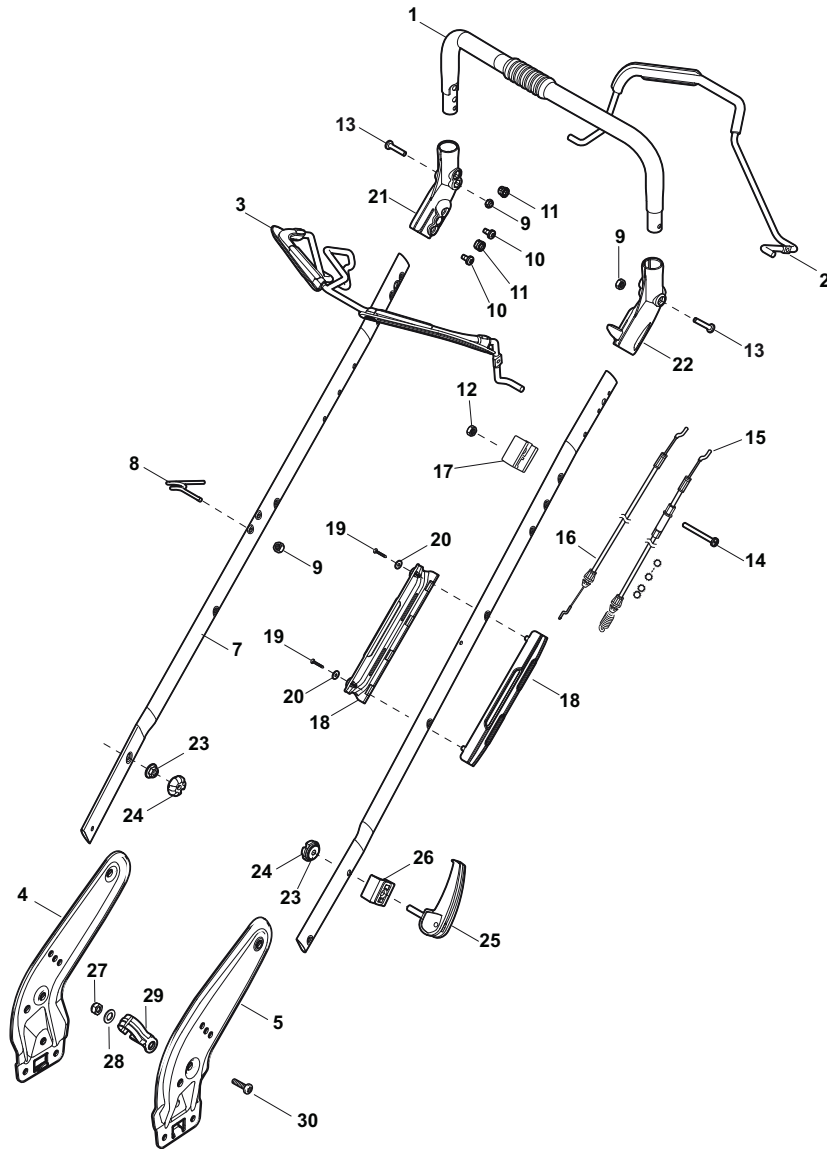

Utgåva Issue 3 - 2016		Reglage, övre Handle, Upper Part			
Pos. Fig.	Antal Q.ty	Art nr Part No	Benämning	Description	Anmärkning Notes
4	1	381005185/0	Fäste-hö	Right Bracket	Stiga Grey
5	1	381005187/0	Fäste-vä	Left Bracket	Stiga Grey
3	1	381003472/0	Reglagebygel	Lever, Engine Brake	Black
1	1	381006670/2	Styrrör	Handle Tube	
2	1	381003349/0	Bygel Drivning	Lever, Driving	
7	2	381006774/1	Stump Handtag Dm X Nt Astral gra	Handle Grey	
8	1	122430309/0	Fjäder	Spring	
9	2	112154330/0	Mutter	Nut	
10	4	112735662/1	Skruv	Screw	
11	4	322041967/1	Bussning	Bushing	
12	3	112154510/0	Mutter	Nut	
13	2	112728721/0	Skruv	Screw	
14	1	112727784/0	Skruv	Screw	
15	1	381030097/0	Drivwire	Cable Rear Drive	
16	1	181030100/0	Motorbromswire	Cable, Thread Engine Brake	
17	1	322551639/0	Plat	Fixed Plate	
18	1	322806644/0	Skydd	Protection	
19	2	112727812/0	Skruv	Screw	
20	2	112523000/1	Bricka	Washer	
21	1	322488301/0	Joining Bussning Ho	Joint Sleeve Grey Right	
22	1	322488303/0	Joining Bussning Va	Joint Sleeve Grey Left	
23	2	112154220/0	Mutter	Nut	
24	2	322399835/0	Handtagsknopp	Knob	
25	2	381003253/0	övre Lock Handtag Spak Ntd	Handle	
26	2	322680017/0	Bricka	Washer	
27	1	112155000/0	Mutter	Nut	
28	1	125038002/1	Bussning	Bushing	
29	1	322192156/0	Fairlead Hallareklämma	Clip	
30	1	112760605/0	Skruv	Screw