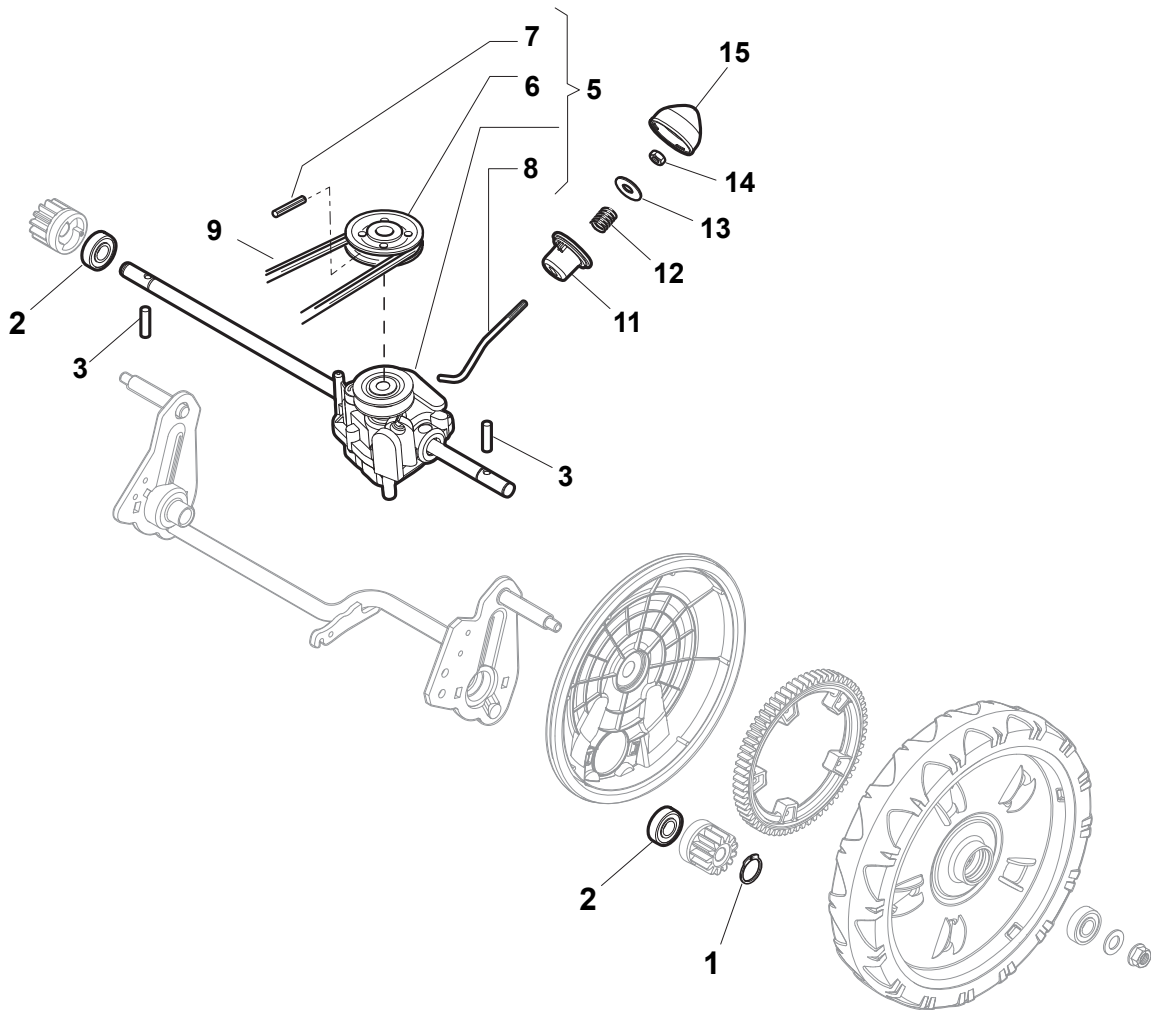

Utgåva Issue 3 - 2016		Reglage, övre Handle, Upper Part			
Pos. Fig.	Antal Q.ty	Art nr Part No	Benämning	Description	Anmärkning Notes
4	1	381005185/0	Fäste-hö	Right Bracket	Stiga Grey
5	1	381005187/0	Fäste-vä	Left Bracket	Stiga Grey
3	1	381003472/0	Reglagebygel	Lever, Engine Brake	Black
1	1	381006670/2	Styrrör	Handle Tube	
2	1	381003349/0	Bygel Drivning	Lever, Driving	
7	2	381006774/1	Stump Handtag Dm X Nt Astral gra	Handle Grey	
8	1	122430309/0	Fjäder	Spring	
9	2	112154330/0	Mutter	Nut	
10	4	112735662/1	Skruv	Screw	
11	4	322041967/1	Bussning	Bushing	
12	3	112154510/0	Mutter	Nut	
13	2	112728721/0	Skruv	Screw	
14	1	112727784/0	Skruv	Screw	
15	1	381030097/0	Drivwire	Cable Rear Drive	
16	1	181030099/0	Motorbromswire	Cable, Thread Engine Brake	
17	1	322551639/0	Plat	Fixed Plate	
18	1	322806644/0	Skydd	Protection	
19	2	112727812/0	Skruv	Screw	
20	2	112523000/1	Bricka	Washer	
21	1	322488301/0	Joining Bussning Ho	Joint Sleeve Grey Right	
22	1	322488303/0	Joining Bussning Va	Joint Sleeve Grey Left	
23	2	112154220/0	Mutter	Nut	
24	2	322399835/0	Handtagsknopp	Knob	
25	2	381003253/0	övre Lock Handtag Spak Ntd	Handle	
26	2	322680017/0	Bricka	Washer	
27	1	112155000/0	Mutter	Nut	
28	1	125038002/1	Bussning	Bushing	
29	1	322192156/0	Fairlead Hallareklämma	Clip	
30	1	112760605/0	Skruv	Screw