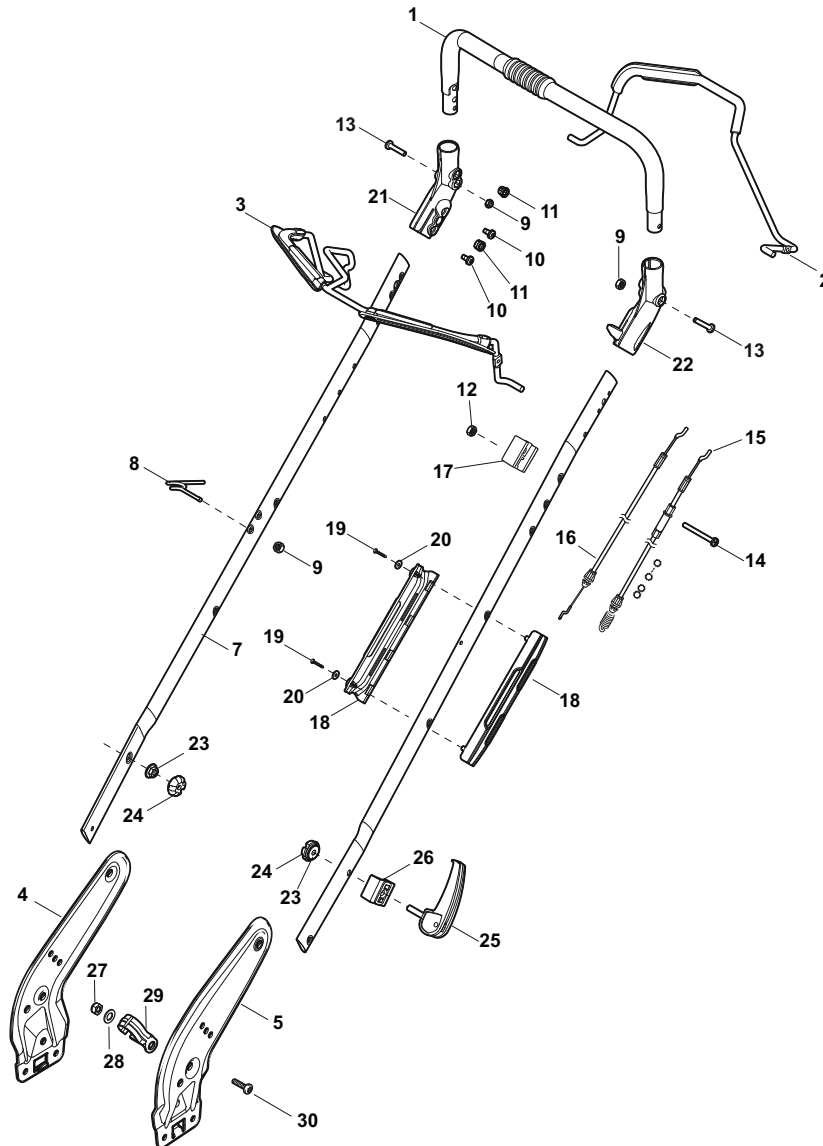

Utgåva Issue 3 - 2016		Mask			
Pos. Fig.	Antal Q.ty	Art nr Part No	Benämning	Description	Anmärkning Notes
1	1	322500102/0	Front	Front Combi	
2	2	112523000/1	Bricka	Washer	
3	2	112728124/0	Skruv	Screw	
5	1	322226195/0	Front Stiga Nt48 gra Ncs S8000-N	Mask, Grey	
6	2	112727799/0	Skruv	Screw	
7	1	322393639/0	Handtag, främre Gra Ral9022 Ntd	Handle, Grey	
8	2	112154510/0	Mutter	Nut	
9	1	114367494/2	Dekal STIGA logo	Label STIGA logo