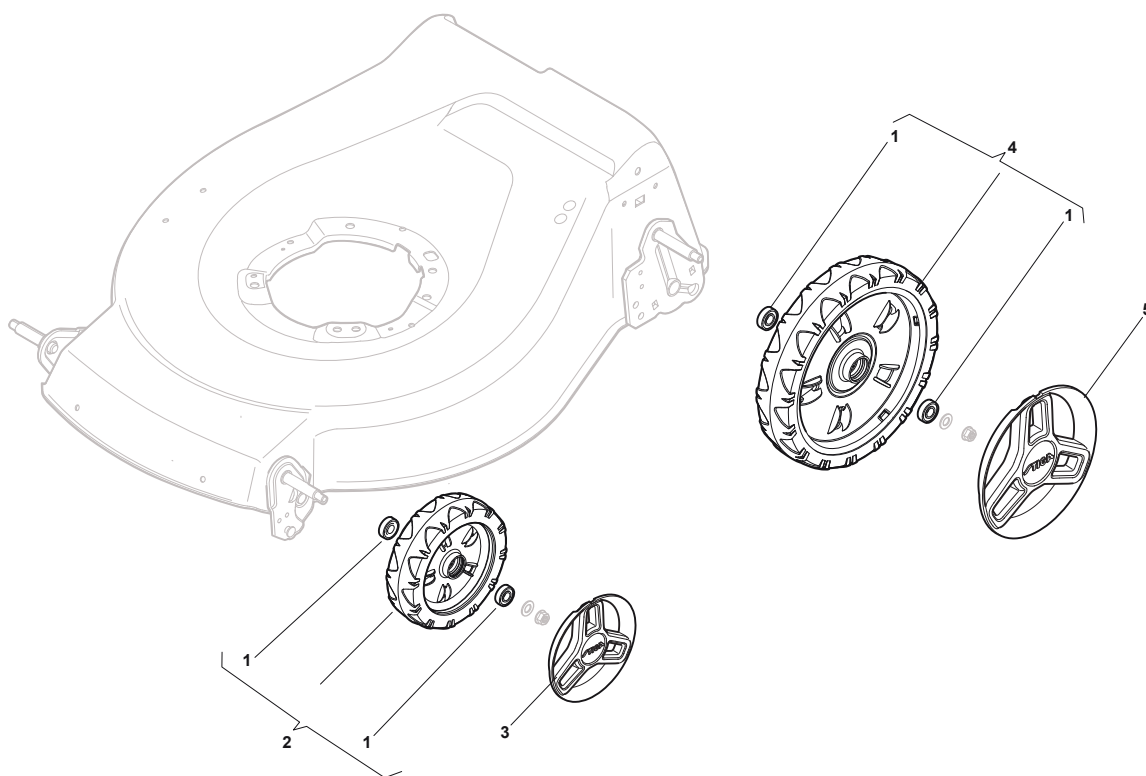

Utgåva Issue 3 - 2016		Bakhjulsdrivning		Transmission	
Pos. Fig.	Antal Q.ty	Art nr Part No	Benämning	Description	Anmärkning Notes
6	1	122601909/0	Remskiva	Pulley	
1	2	112608600/0	Segersäkringsåkring Sga12	Seeger	
2	2	119216035/0	Lager	Bearing	
3	2	122753000/0	Spännstift	Pin	
5	1	181003076/1	Transmission	Gear Box	
7	1	112645700/0	Spännstift	Elastic Pin	
8	1	122033283/0	Justerstang	Adjustment Rod	
9	1	135063800/0	Drivrem	Trapezoidal Belt	
11	1	122041957/1	Bussning	Bushing	
12	1	122450063/0	Fjäder	Spring	
13	1	322680009/0	Bricka	Washer	
14	1	112154510/0	Mutter	Nut	
15	1	122110230/0	Navkapsel	Hub Cover