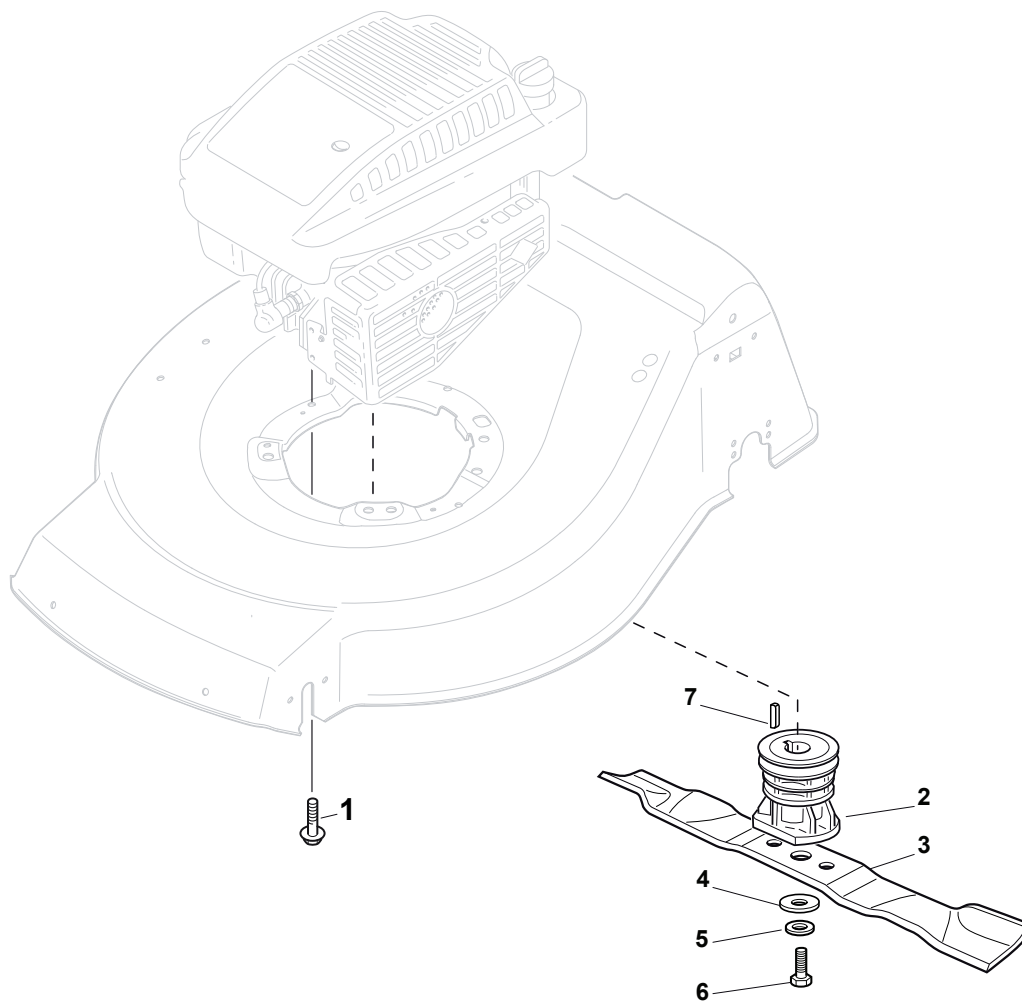

Utgåva Issue 3 - 2016		Kniv Blade			
Pos. Fig.	Antal Q.ty	Art nr Part No	Benämning	Description	Anmärkning Notes
1	3	112735108/1	Skruv	Screw	
2	1	122465608/2	Knivfäste D26	Hub With Pulley, Crankshaft Ø 25	
3	1	181004397/0	Kniv	Blade Winged	
4	1	122160400/0	Fjäderbricka	Elastic Disc	
5	1	112523080/0	Bricka	Washer	
6	1	112735698/0	Skruv	Screw	
7	1	112139150/0	Kil D25Mm	Feather, Crankshaft Ø 25