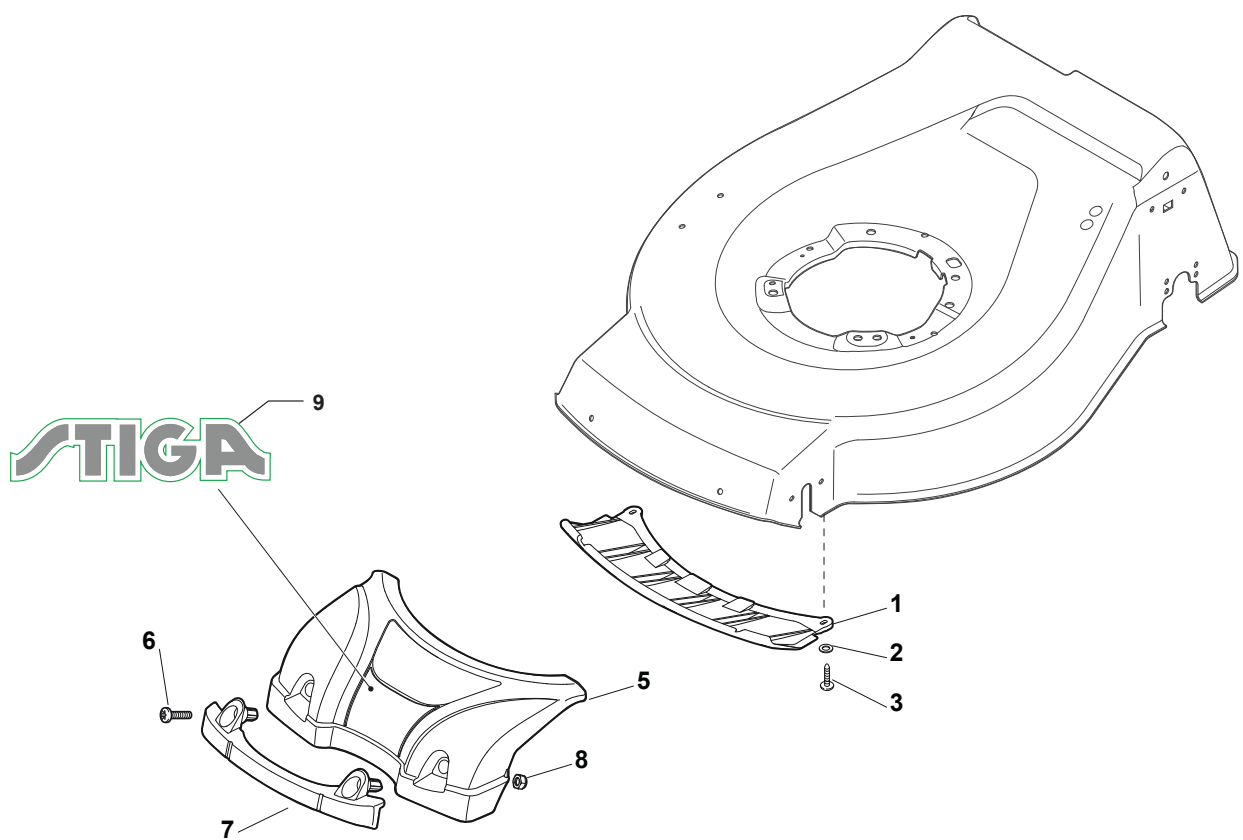

Utgåva Issue 3 - 2016		Remskydd Protection, Belt			
Pos. Fig.	Antal Q.ty	Art nr Part No	Benämning	Description	Anmärkning Notes
1	1	322291150/0	Gummihylsa	Rubber Insert	
2	1	322060198/1	Remskydd	Belt Protection	
3	3	112728531/1	Skruv	Screw	
4	1	322140223/0	Mulchplugg	Deflector