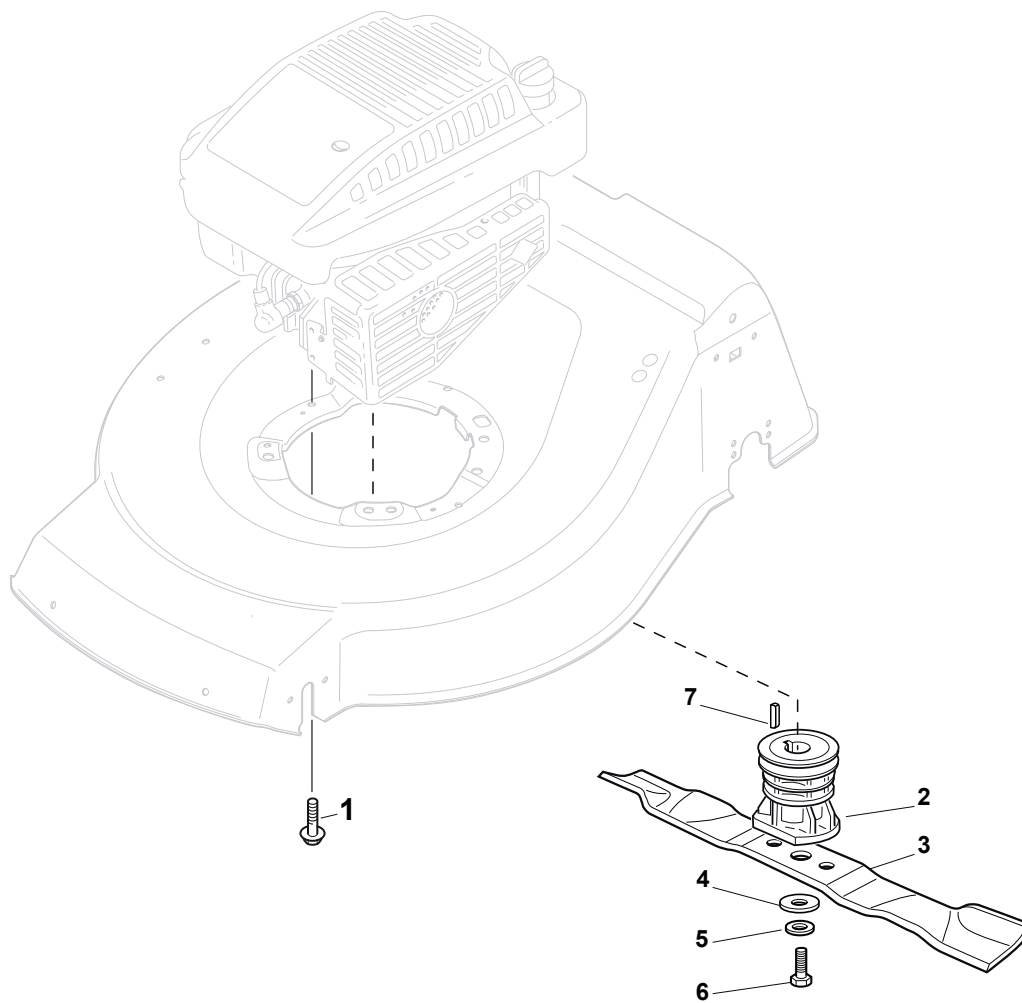

Utgåva Issue 2 - 2016		Kniv Blade			
Pos. Fig.	Antal Q.ty	Art nr Part No	Benämning	Description	Anmärkning Notes
1	3	112735108/1	Skruv	Screw	
2	1	122465607/3	Knivfäste D22,2	Hub With Pulley, Crankshaft Ø 22,2	
3	1	181004397/0	Kniv	Blade Winged	
4	1	122160400/0	Fjäderbricka	Elastic Disc	
5	1	112523080/0	Bricka	Washer	
6	1	112735698/0	Skruv	Screw	
7	1	112139100/0	Kil	Key