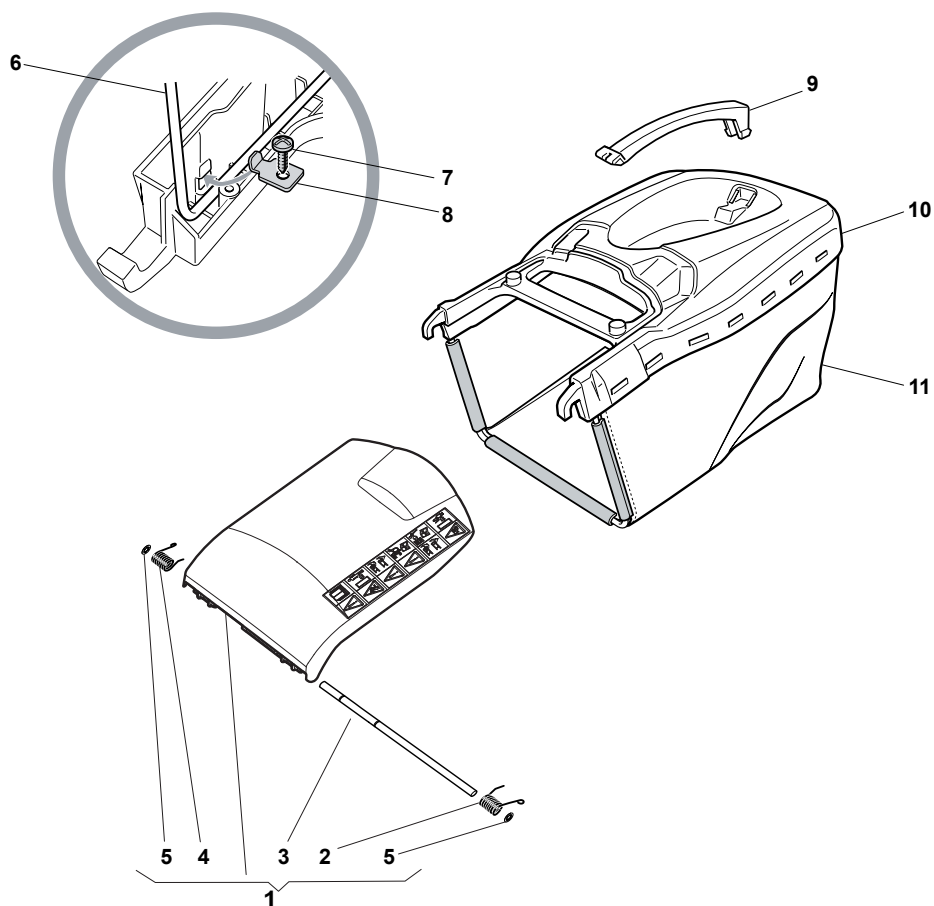

Utgåva Issue 2 - 2016		Gräsuppsamlare Grass-Catcher			
Pos. Fig.	Antal Q.ty	Art nr Part No	Benämning	Description	Anmärkning Notes
1	1	381008129/0	Lucka-gul	Stone Guard, Yellow	Yellow
2	1	122450466/0	Fjäder	Left Spring	
3	1	122517882/0	Stift	Pin	
4	1	122450465/0	Fjäder	Right Spring	
5	2	112604899/0	Starlock P6704 8 Fz	Crown Fastener	
6	1	122608505/0	Tradbygel	Stiffening	
7	2	112728680/0	Skruv	Screw	
8	2	322545159/0	Plat	Plate	
9	1	322393721/0	Handtag	Handle	Grey
10	1	381486031/0	Uppsaml.Överdel	Grass-Box, Upper	Grey
11	1	181002345/0	Uppsamlings säck	Box, Fabric