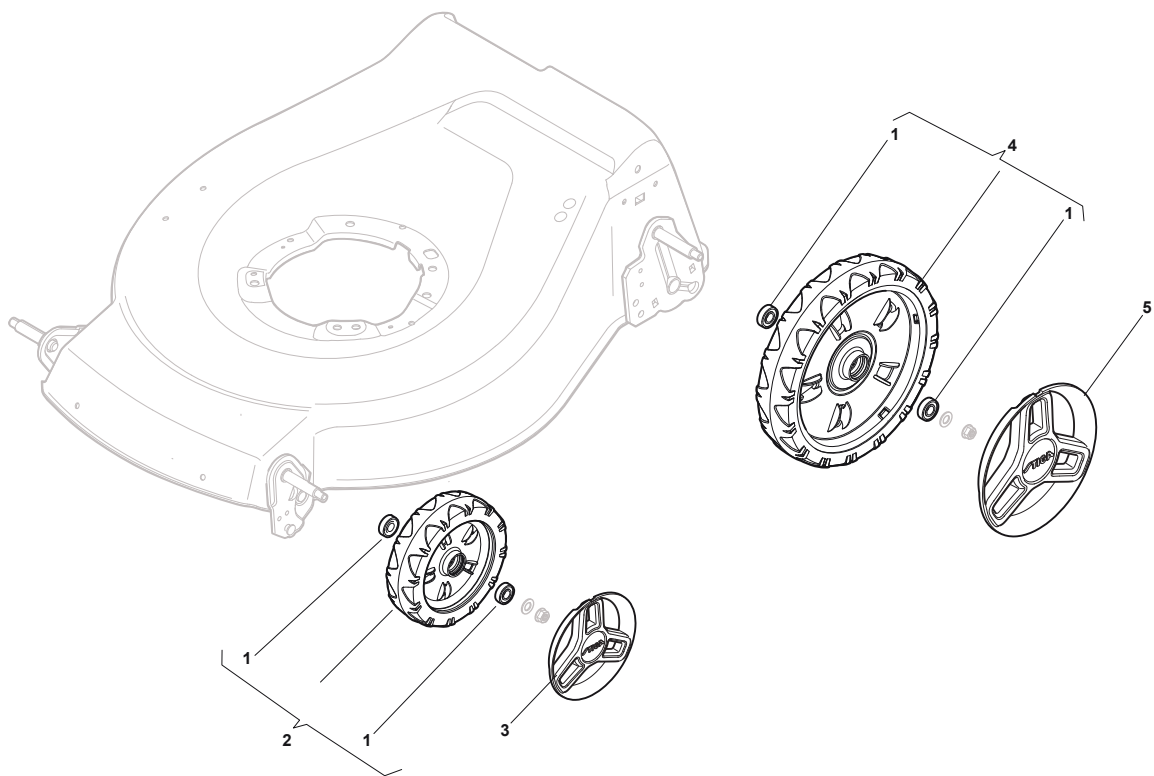

Utgåva Issue 2 - 2016		Hjul och navkapsel Wheels and Hub Caps			
Pos. Fig.	Antal Q.ty	Art nr Part No	Benämning	Description	Anmärkning Notes
1	8	119216035/0	Lager	Bearing	
2	4	381007416/2	Hjul	Wheel	
3	2	322110755/0	Navkapsel Gra	Hub Cap Grey	
4	2	381007417/2	Hjul	Wheel	
5	2	322110746/0	Navkapsel	Hub Cap Grey