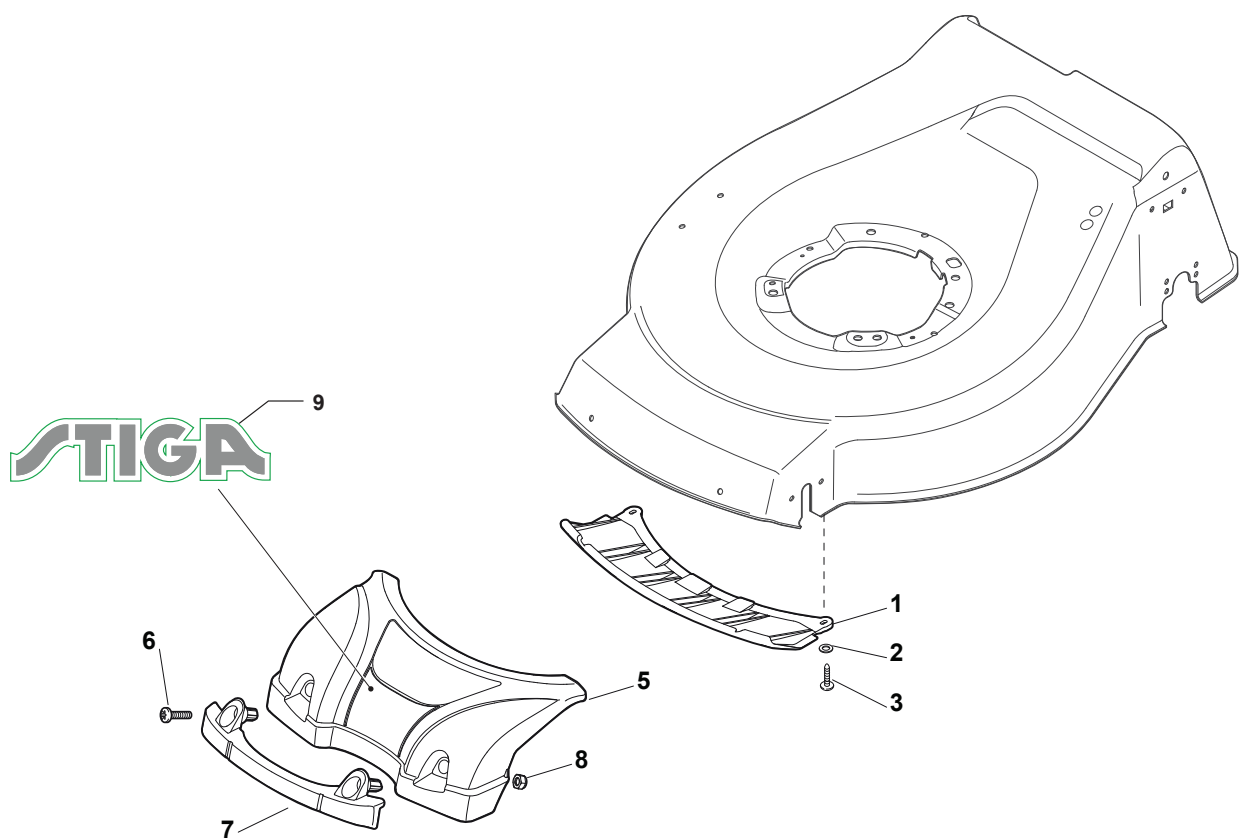

Utgåva Issue 3 - 2016		Mask			
Pos. Fig.	Antal Q.ty	Art nr Part No	Benämning	Description	Anmärkning Notes
1	1	322500103/0	Front	Front Combi	
2	2	112523000/1	Bricka	Washer	
3	2	112728124/0	Skruv	Screw	
5	1	322226196/0	Front Stiga Nt53 gra Ncs S8000-N	Mask, Grey	
6	2	112727799/0	Skruv	Screw	
7	1	322393639/0	Handtag, främre Gra Ral9022 Ntd	Handle, Grey	
8	2	112154510/0	Mutter	Nut	
9	1	114367494/2	Dekal STIGA logo	Label STIGA logo