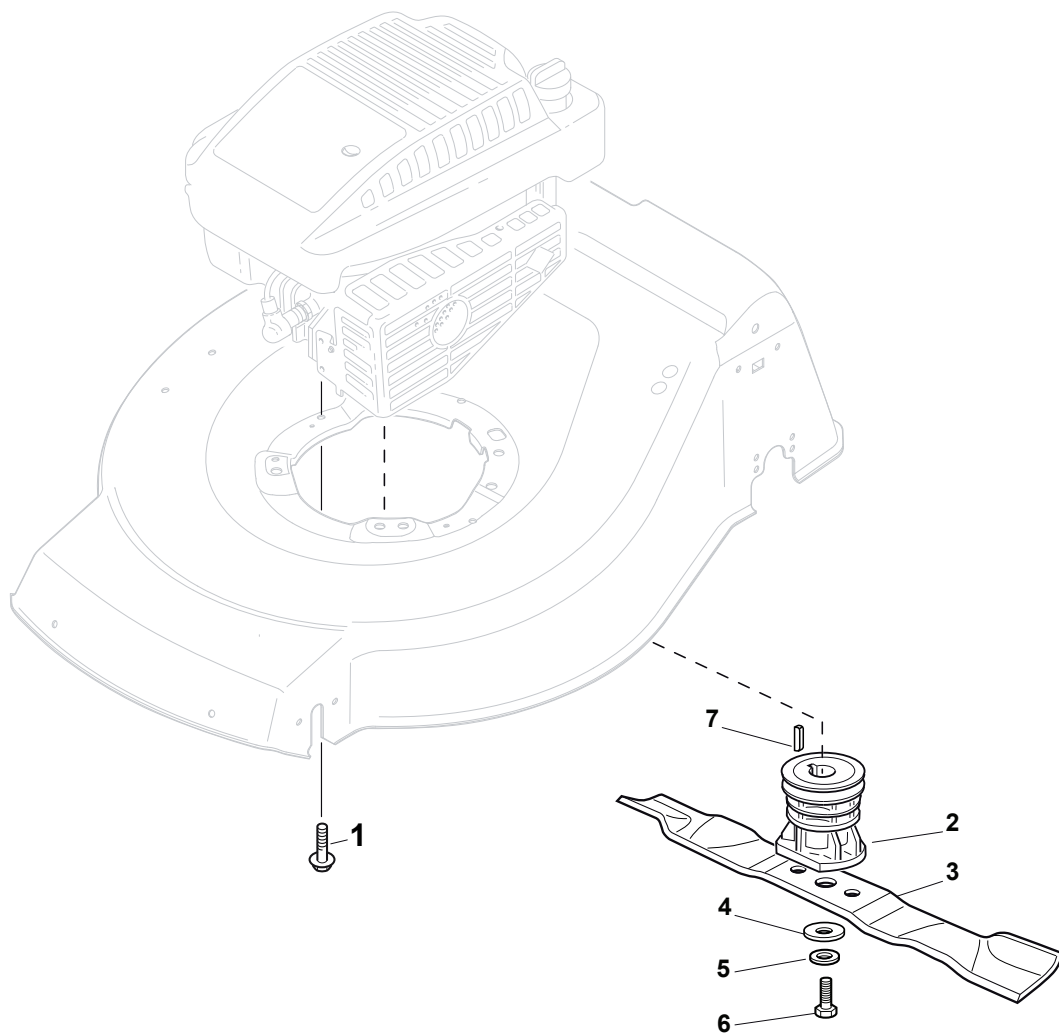

Utgåva Issue 3 - 2016		Kniv Blade			
Pos. Fig.	Antal Q.ty	Art nr Part No	Benämning	Description	Anmärkning Notes
1	3	112735108/1	Skruv	Screw	
2	1	122465608/2	Knivfäste D26	Hub With Pulley, Crankshaft Ø 25	
3	1	181004381/1	Kniv	Blade Standard	
4	1	122160400/0	Fjäderbricka	Elastic Disc	
5	1	112523080/0	Bricka	Washer	
6	1	112735698/0	Skruv	Screw	
7	1	112139150/0	Kil D25Mm	Feather, Crankshaft Ø 25