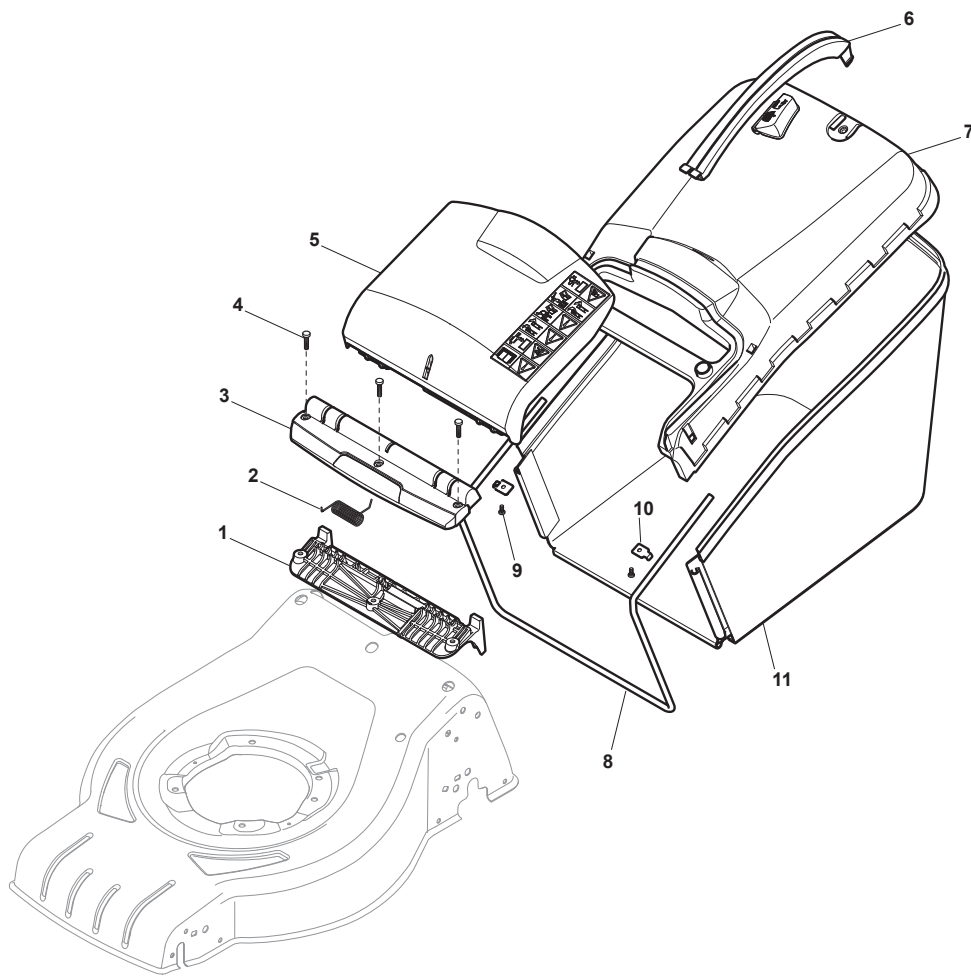

Utgåva Issue 2 - 2016		Gräsuppsamlare Grass-Catcher			
Pos. Fig.	Antal Q.ty	Art nr Part No	Benämning	Description	Anmärkning Notes
1	1	322785331/0	Stenskydd Supp. Svart	Black Stone Guard Support	
2	1	122450464/0	Fjäder	Spring	
3	1	322109556/0	Stenskydd Supp.kapa gul	Stone Guard Supp. Cover Yellow	Yellow
4	3	112728699/0	Skruv	Screw	
5	1	322600214/1	Lucka-gul	Stone Guard, Yellow	Yellow
7	1	381486016/0A	Uppsamlare-överdel	Grass-Box, Upper Part Yellow	Yellow
8	1	122608561/0	Uppsamlare undre Stiffening Cruiser	Grasscatcher Lower Stiffening Cruiser	
9	2	112728692/0	Skruv	Screw	
10	2	322545159/0	Plat	Plate	
11	1	181002318/0	Uppsamlingsäck	Box, Fabric