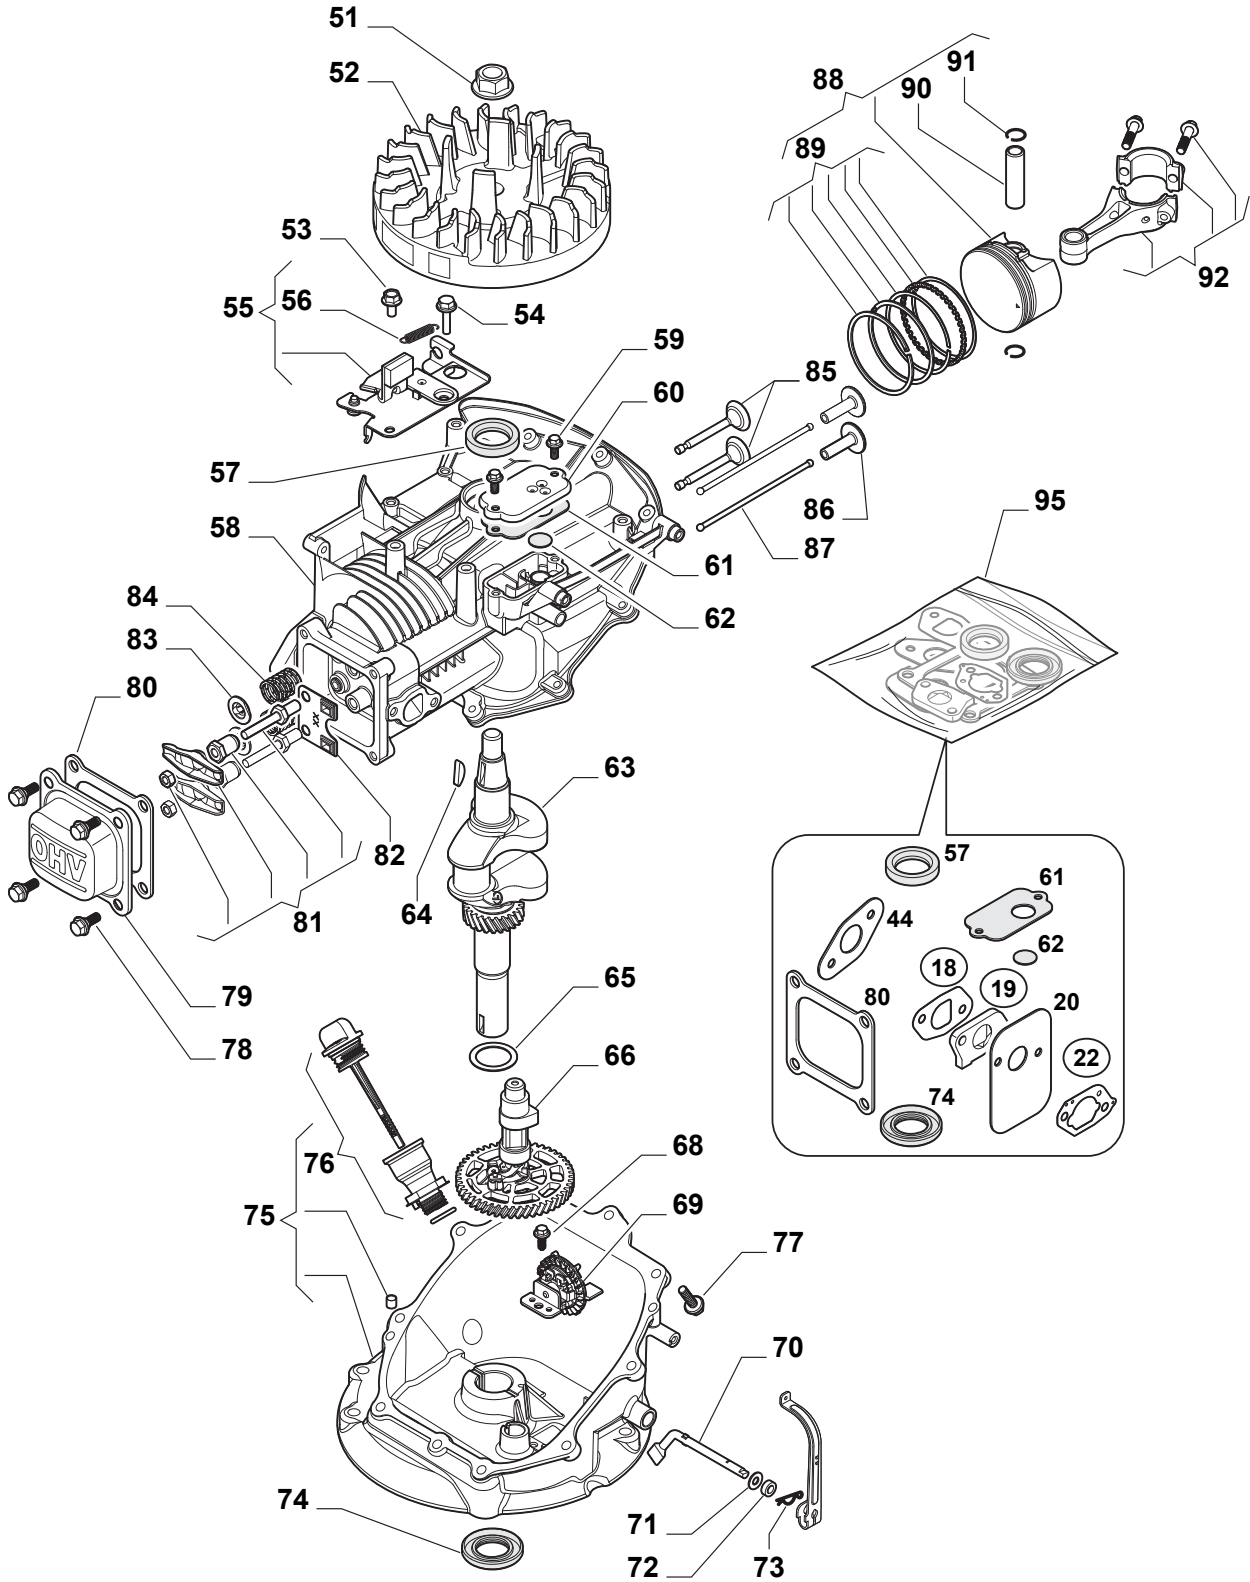

Utgåva Issue 2 - 2016					
Pos. Fig.	Antal Q.ty	Art nr Part No	Benämning	Description	Anmärkning Notes
18	1	118550929/0	Packning	Gasket	
19	1	118550928/0	Packning	Insulator, Carburettor	
20	1	118550927/0	Packning	Gasket	
44	1	118550898/0	Ljuddämparpackning	Gasket, Muffler	
51	1	118550336/0	Mutter	Nut	
52	1	118550905/0	Svänghjul kpl	Flywheel Ass.Y	
53	1	112791011/0	Skruv	Screw	
54	1	112791500/0	Skruv	Screw	
55	1	118550938/0	Svänghjulsbroms	Flywheel Brake/Stop Switch Assy	
56	1	118550911/0	Fjäder	Spring	
57	1	118550300/0	Tätningring	Oil Seal	
58	1	118550897/0	Cylinder kpl	Cylinder Assy	
59	2	112789000/0	Skruv	Screw	
60	1	118550904/0	Kapa	Cover	
61	1	118550903/0	Packning	Gasket, Breath Groove	
62	1	118550902/0	Ventil	Valve	
63	1	118550889/0	Vevaxel Kpl	Crankshaft	
64	1	118550288/0	Woodruffkil	Woodruff Key	
65	1	118550283/0	Bricka	Washer	
66	1	118550890/0	Kamaxel	Camshaft Assy	
68	1	112789000/0	Skruv	Screw	
69	1	118550888/0	Regulator Kpl	Speed Governor Assy	
70	1	118550936/0	Regulatoraxel	Shaft, Governor Arm	
71	1	118550666/0	Bricka	Washer	
72	1	118550935/0	Tätningring	Oil Seal	
73	1	118550934/0	Harnalsprint	Spring Pin	
74	1	118550379/0	Tätningring	Oil Seal	
75	1	118550937/0	Vevhus kapa kpl	Crankcase Cover Assy	
76	1	118550887/0	Oljesticka	Tank Cap	
77	10	112791500/0	Skruv	Screw	
78	4	112791213/1	Skruv	Screw	
79	1	118550891/0	Ventilkapa	Cover Comp., Head	
80	1	118550892/0	Packning	Packing Head Cover	
81	2	118550893/0	Vipparmsats	Valve Arm Set	
82	1	118550894/0	Plat	Plate	
83	2	118550895/0	Hallare	Retainer	
84	2	118550896/0	Fjäder	Spring	
85	1	118550910/0	Insugningsventil + Utblåsning- sventil	Valve Assy, Intake + Exhaust	
86	2	118550291/0	Ventillyftare	Valve Lifter Assy	
87	2	118550912/0	Tryckstang	Push Rod	
88	1	118550939/0	Kolv kpl	Piston Assy	
89	1	118550913/0	Kolvringssats	Piston, Ring Set	
90	1	118550915/0	Kolvsprint	Piston Pin	
91	2	118550914/0	Bricka	Washer, Piston Pin	
92	1	118550916/0	Vevstake	Connecting Rod Assy	
95	1	118550940/0	Packningssats	Engine Gasket Set