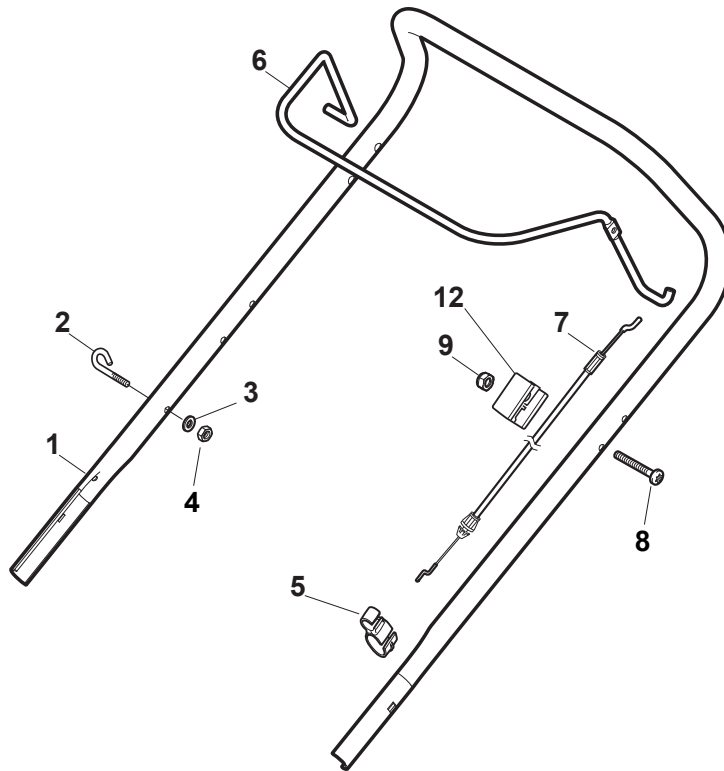

Utgåva Issue 2 - 2016		Höjdställning Height Adjusting			
Pos. Fig.	Antal Q.ty	Art nr Part No	Benämning	Description	Anmärkning Notes
1	1	381302821/0	Hjulaxel-fram	Front Wheel Axle	
2	2	322545142/0	Plat	Plate	
3	4	112728698/0	Skruv	Screw	
4	2	112521350/0	Bricka	Washer	
5	2	112155000/0	Mutter	Nut	
6	2	112436051/0	Plat	Plate	
7	1	322869673/0	Höjjusteringsstag	Rod, Height Adjustment	
8	2	122519820/0	Stift	Pin	
9	1	122446193/0	Fjäder	Spring	
11	4	112728698/0	Skruv	Screw	
12	2	322545152/0	Plat	Plate	
13	1	381302815/0	Hjulaxel-bakre	Rear Wheel Axle	
14	1	122534131/0	Stift	Pin	
15	1	381003357/0	Hjuls BakreAdj. Spak	Wheels Rear Adj. Lever	
16	1	122446192/0	Fjäder	Spring	
17	1	112154510/0	Mutter	Nut	
21	2	112521350/0	Bricka	Washer	
22	2	112155000/0	Mutter	Nut	

Utgåva Issue 2 - 2016		Reglage, nedre Handle, Lower Part			
Pos. Fig.	Antal Q.ty	Art nr Part No	Benämning	Description	Anmärkning Notes
1	1	381007537/0	Reglage, nedre Gul	Handle, Lower Part Yellow	Yellow
2	2	112819110/0	Skruv	Screw	
3	2	122671651/0	Bricka	Washer	
4	2	322399840/0	Handtag Gul	Yellow Knob	Yellow
5	2	112293200/0	Mutter	Nut	
7	2	112818900/0	Skruv	Screw	
9	2	322399840/0	Handtag Gul	Yellow Knob	Yellow
10	2	112293200/0	Mutter	Nut	
11	2	112155000/0	Mutter	Nut	
12	2	112521350/0	Bricka	Washer	
13	2	112369500/0	Bricka	Elastic Washer	
14	2	112760605/0	Skruv	Screw	
15	1	381008692/0	Skruvsats	Outfit, Screws	Yellow

Utgåva Issue 2 - 2016		Reglage, övre Handle, Upper Part			
Pos. Fig.	Antal Q.ty	Art nr Part No	Benämning	Description	Anmärkning Notes
1	1	381006753/0	Handle, Upper Part Yellow	Handle, Upper Part Yellow	
2	1	122430313/0	Fjäder	Guide Spring	
3	1	112521330/0	Bricka	Washer	
4	1	112154510/0	Mutter	Nut	
5	1	118390020/0	Vajerhallare	Conduit Clip	
6	1	181003363/1	Reglagebygel	Lever, Engine Brake Black	Black
7	1	181030054/0	Motorbromswire	Cable, Thread Engine Brake	SV40 / RV 40 / V35 Engine and WBE 140 engine
8	1	112727783/0	Skruv	Screw	
9	1	112154510/0	Mutter	Nut	
12	1	322551640/0	Plat	Plate	