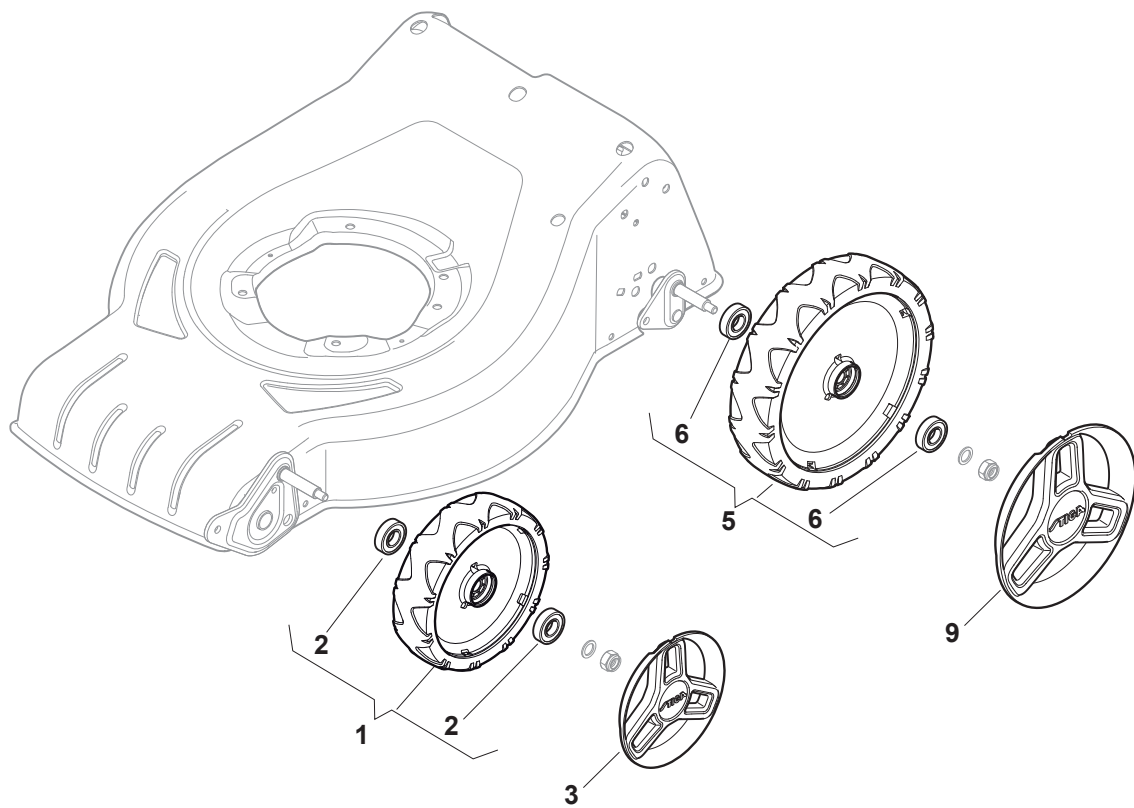

Utgåva Issue 2 - 2016		Hjul och navkapsel Wheels and Hub Caps			
Pos. Fig.	Antal Q.ty	Art nr Part No	Benämning	Description	Anmärkning Notes
1	2	381007450/1	Hjul	Wheel	
2	4	119216035/0	Lager	Bearing	
3	2	322110744/0	Navkapsel Gra	Hub Cap Grey	
5	2	381007456/1	Hjul	Wheel	
6	4	119216035/0	Lager	Bearing	
9	2	322110745/0	Navkapsel Gra	Hub Cap Grey