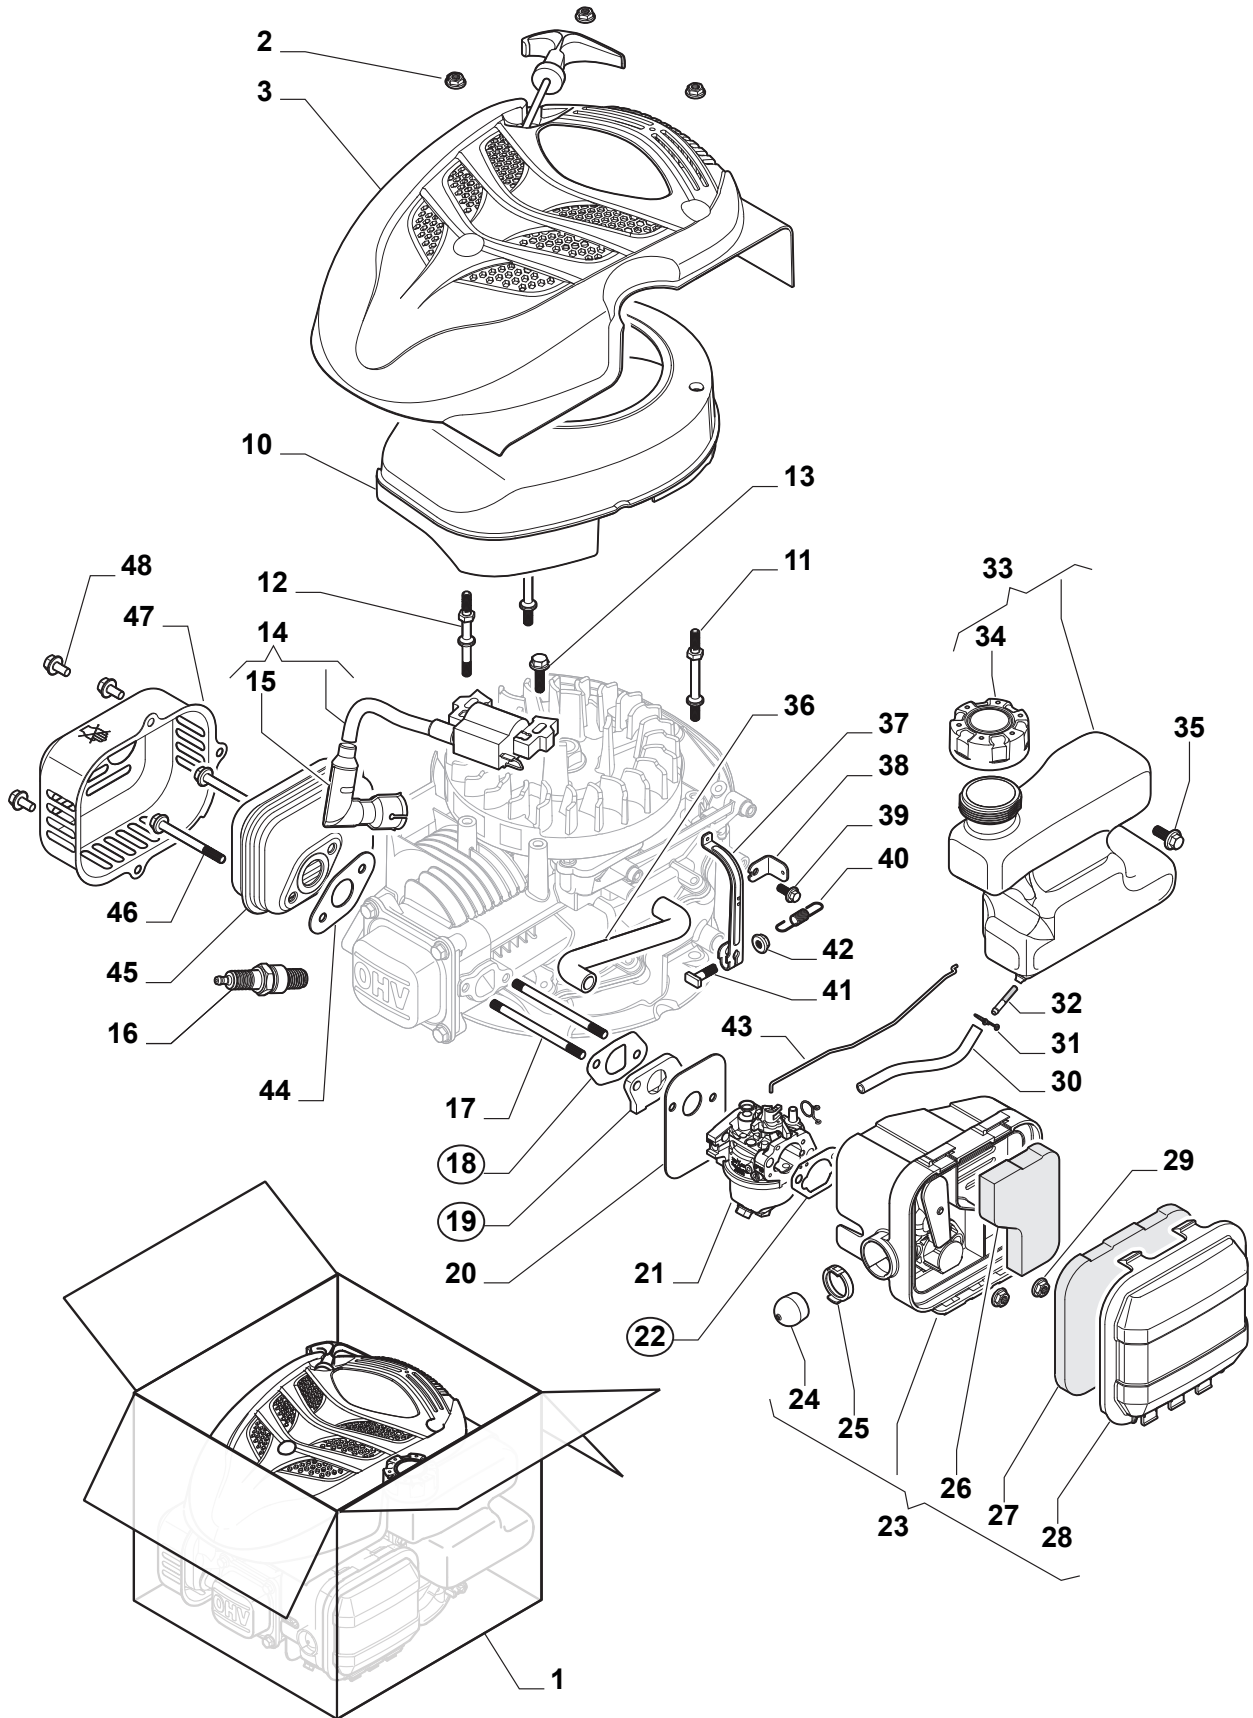

Utgåva Issue 2 - 2016					
Pos. Fig.	Antal Q.ty	Art nr Part No	Benämning	Description	Anmärkning Notes
1	1	118550941/0	Motor Kpl	Engine Assembled	
2	3	12292102/0	Mutter M6Mf Tensilock M6	Nut	
3	1	118550909/0	Start kpl	Starter Assy	
10	1	118550908/0	Luftledare	Air Guide	
11	2	118550907/0	Stift	Pin	
12	1	118550906/0	Stift	Pin	
13	1	112791500/0	Skruv	Screw	
14	1	118550901/0	Elektronikspole	Electronic Coil	
15	1	118550942/0	Tändstiftshatt	Spark Plug Terminal	
16	1	9400-0244-00	Tändstift	Spark Plug	
17	2	118550930/0	Harnalssprintbult	Stud Bolt	
18	1	118550929/0	Packning	Gasket	
19	1	118550928/0	Packning	Insulator, Carburettor	
20	1	118550927/0	Packning	Gasket	
21	1	118550926/0	Förgasare Kpl	Carburettor	
22	1	118550924/0	Packning	Gasket	
23	1	118550921/0	Luftfilter kpl	Air Cleaner Assy	
24	1	118550923/0	Luftreningspump	Air Purge Pump	
25	1	118550922/0	Luftreningspump Stop	Air Purge Pump Stop	
26	1	118550946/0	Luftfilter	Air Filter	
27	1	118550945/0	Luftfilter	Air Filter	
28	1	118550944/0	Luftfilterkapa	Air Cleaner Cover	
29	2	12292102/0	Mutter M6Mf Tensilock M6	Nut	
30	1	118550919/0	Bränsleslang	Fuel Pipe	
31	2	118550918/0	Kabelhallare	Pipe Clip	
32	1	118550314/0	Bränslefilter	Fuel Filter	
33	1	118550917/0	Bränsletank	Tank	
34	1	118550943/0	Tanklock	Fuel Cap	
35	2	112792099/0	Skruv	Screw	
36	1	118550920/0	Ventilationssläng	Breather Fule Pipe	
37	1	118550933/0	Stöd	Arm Governor	
38	1	118550931/0	Plat	Plate	
39	1	112789000/0	Skruv	Screw	
40	1	118550932/0	Fjäder	Spring	
41	1	118550805/0	Skruv	Screw	
42	1	118550806/0	Mutter	Nut	
43	1	118550925/0	Regulatorstang	Governor Link	
44	1	118550898/0	Ljuddämparpackning	Gasket, Muffler	
45	1	118550899/0	Ljuddämpare	Muffler	
46	2	112792425/0	Skruv	Screw	
47	1	118550900/0	Ljuddämparskydd	Muffler Guard	
48	3	112791011/0	Skruv	Screw