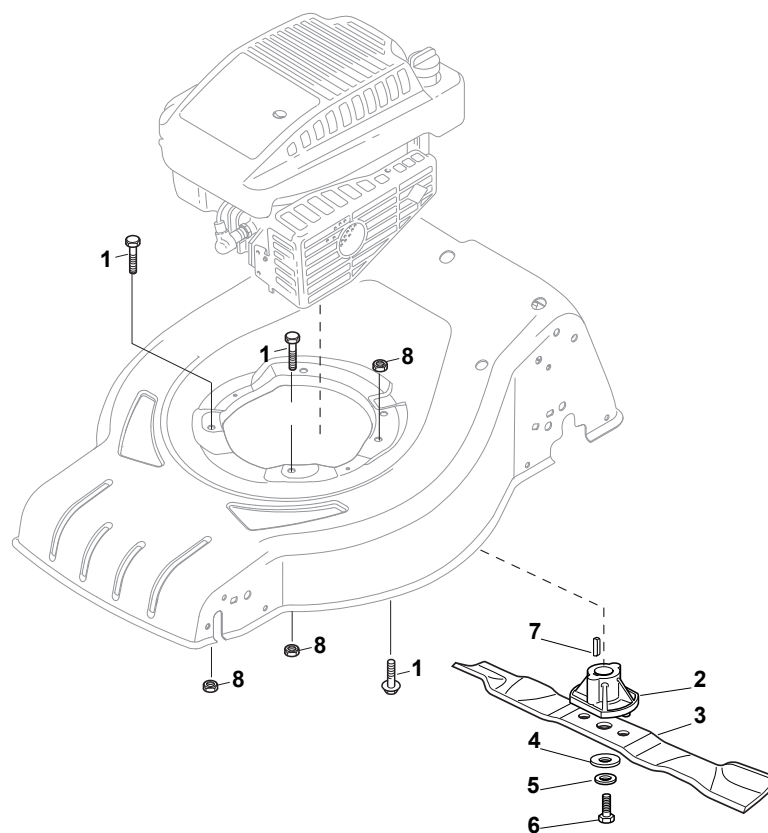

Utgåva Issue 2 - 2016		Kniv Blade			
Pos. Fig.	Antal Q.ty	Art nr Part No	Benämning	Description	Anmärkning Notes
4	1	112508125/0	Bricka	Elastic Washer	
3	1	181004460/0	Kniv	Blade	
2	1	122463012/2	Knivfäste	Hub, Crankshaft Ø 22.2	for B&S and GGP Engines
5	1	112523080/0	Bricka	Washer	
6	1	112735698/0	Skruv	Screw	
7	1	112139100/0	Kil	Key	for B&S and GGP Engines
8	3	112154210/0	Mutter	Nut	
1	1	112735108/1	Skruv	Screw	for GGP WBE 140 Engine