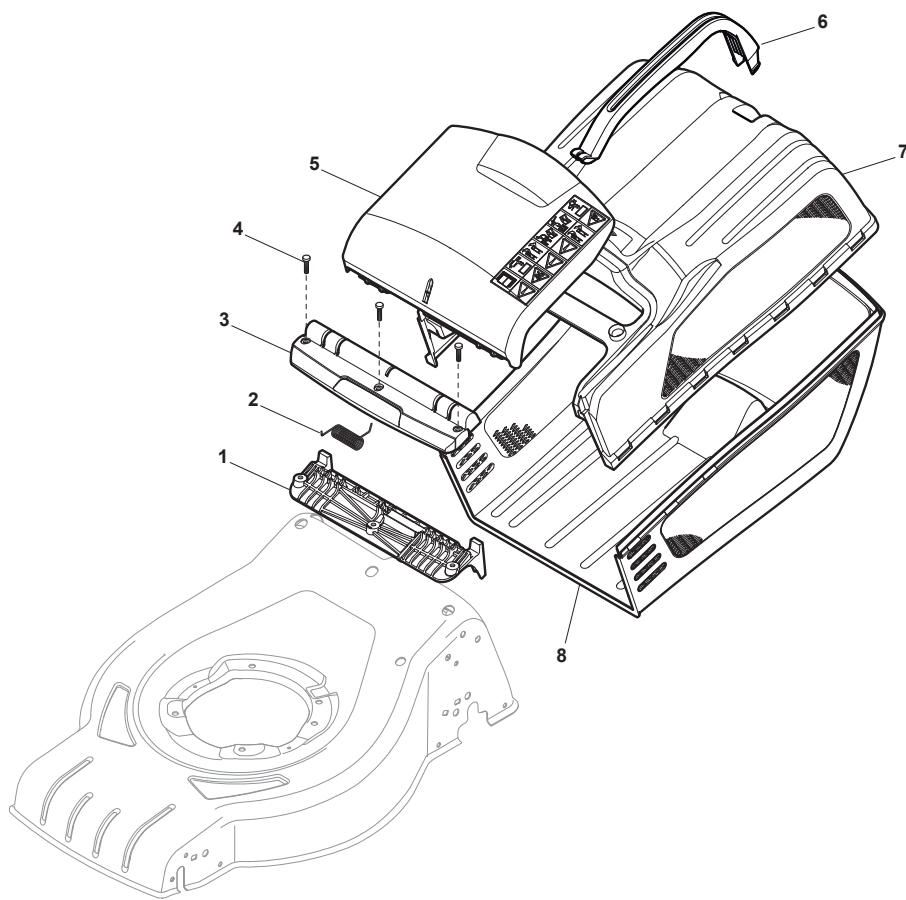

Utgåva Issue 3 - 2016		Gräsuppsamlare Grass-Catcher			
Pos. Fig.	Antal Q.ty	Art nr Part No	Benämning	Description	Anmärkning Notes
1	1	322785331/0	Stenskydd Supp. Svart	Black Stone Guard Support	
2	1	122450464/0	Fjäder	Spring	
3	1	322109556/0	Stenskydd Supp.kapa gul	Stone Guard Supp. Cover Yellow	Yellow
4	3	112728699/0	Skruv	Screw	
5	1	322600214/1	Lucka-gul	Stone Guard, Yellow	Yellow
6	1	322393716/0	Handtag Cr/Cs gra Ncss8000	Handle, Grey	Grey NCSS-N
7	1	322486387/0	Uppsamlarecat.Up.Part gra	Grassbox Upper Part, Grey	Grey NCSS-N
8	1	322486388/0	Uppsamlarecat.underdel gra	Grassbox Lower Part, Grey	Grey NCSS-N