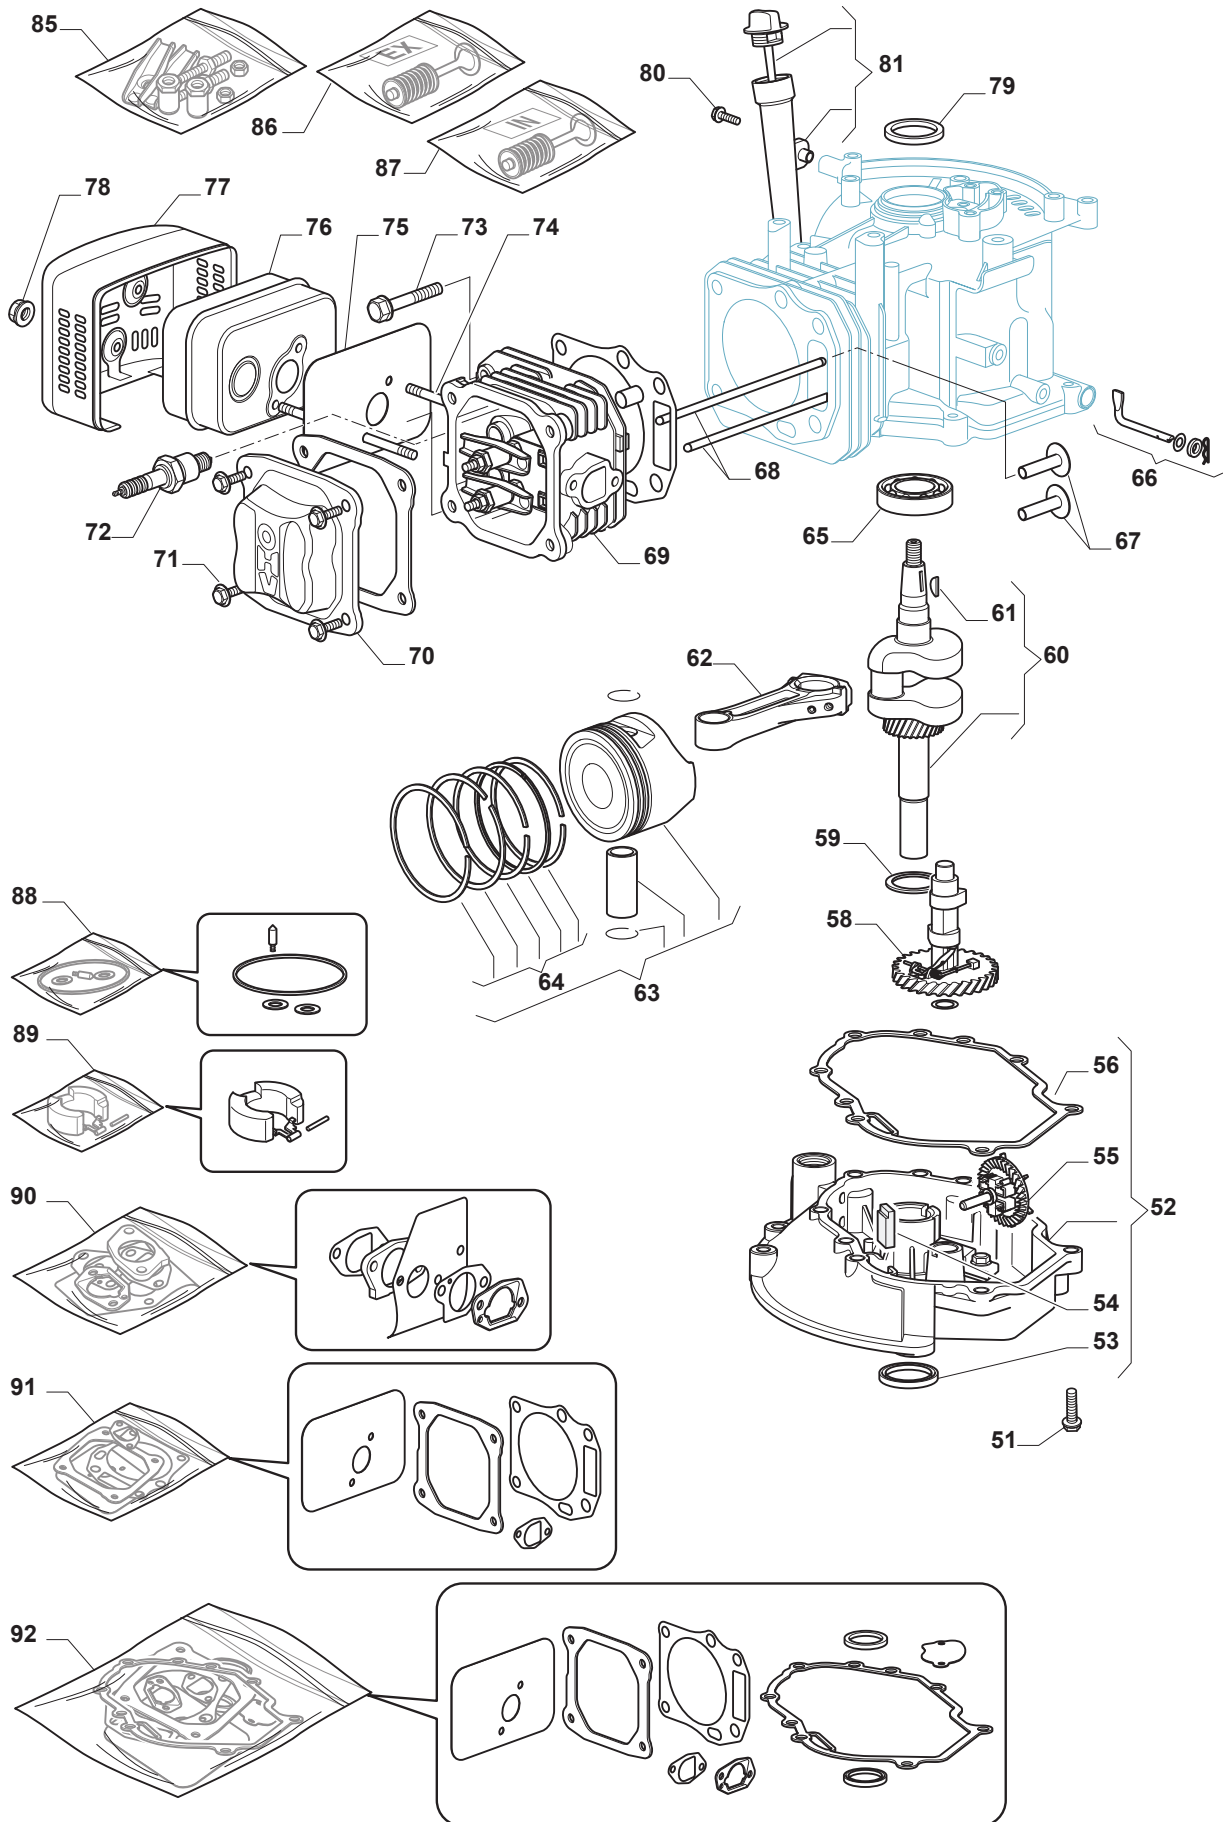

Utgåva Issue 3 - 2016		Motor - GGP WBE0701		Engine - GGP WBE0701	
Pos. Fig.	Antal Q.ty	Art nr Part No	Benämning	Description	Anmärkning Notes
51	7	112674550/0	Skruv	Screw	
52	1	118550383/0	Vevhuskapa	Crankcase Cover Assy	
53	1	118550379/0	Tätningring	Oil Seal	
54	1	118550775/0	Gummipackning	Grommet	
55	1	118550312/0	Regulator Kpl	Speed Governor Assy	
56	1	118550380/1	Vevhuspackning	Crankcase Gasket	
58	1	118550271/0	Kamaxel	Camshaft assy	
59	1	118550283/0	Bricka	Washer	
60	1	118550281/0	Vevaxel Kpl	Crankshaft	
61	1	118550288/0	Woodruffkil	Woodruff Key	
62	1	118550284/0	Vevstake	Connecting Rod Assy	
63	1	118550278/0	Kolv kpl	Piston Assy	
64	1	118550286/0	Kolvringsatts	Piston, Ring Set	
65	1	118550280/0	Kullager	Ball Bearing	
66	1	118550308/0	Regulatoraxel	Shaft, Governor Arm Assy	
67	1	118550291/0	Ventilyftare	Valve Lifter Assy	
68	1	118550289/0	Stötstangsatts	Push Rods Assy	
69	1	118550244/0	Toplock	Cylinder Head Assy	
70	1	118550296/1	Ventilkapa	Cover Comp., Head	
71	4	112791213/1	Skruv	Screw	
72	1	9400-0244-00	Tändstift	Spark Plug	
73	4	118550297/0	Skruv	Screw	
74	2	118550298/0	Harnalssprintbult	Stud Bolt	
75	1	118550270/0	Ljuddämparpackning	Muffler Gasket	
76	1	118550269/0	Ljuddämpare	Muffler	
77	1	118550268/1	Ljuddämparskydd	Muffler Guard	
78	2	112292102/0	Mutter	Nut	
79	1	118550300/0	Tätningring	Oil Seal	
80	1	112674550/0	Skruv	Screw	
81	1	118550311/0	Oljesticka Kpl	Oil Filler Assy	
85	1	118550273/0	Vipparmsatts	Valve Arm Set	
86	1	118550294/0	Utblasningsventil	Exhaust Valve Assy	
87	1	118550292/0	Insugningsventil Kpl	Intake Valve Assy	
88	1	118550389/0	Reparationssatts	Kit Repair	
89	1	118550388/0	Reparationssatts Förgasare	Kit Repair, Carburettor	
90	1	118550743/0	Packningssatts	Gasket Carburettor Assy	
91	1	118550406/0	Packningssatts (Cylinder)	Cylinder Head Gasket Set	
92	1	118550740/0	Packningssatts	Engine Gasket Set