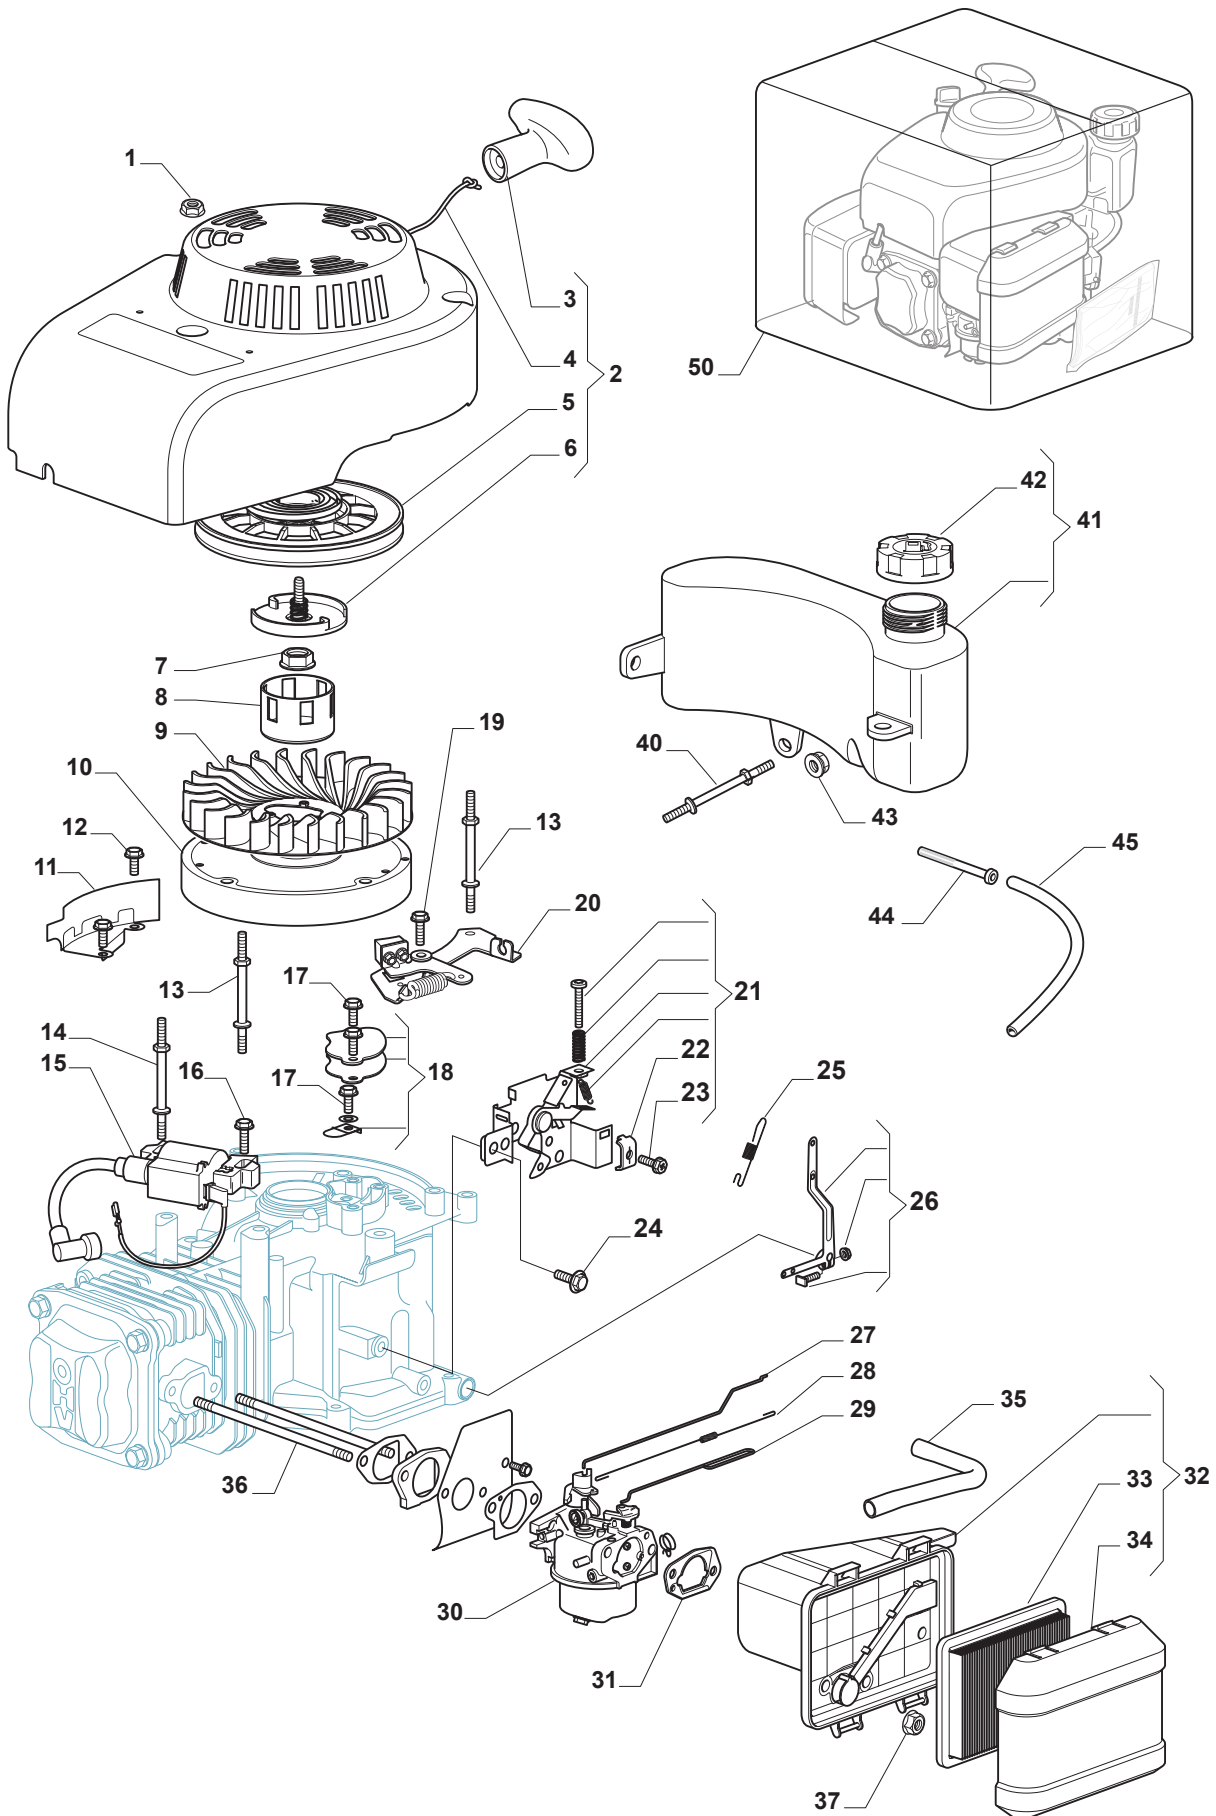

Utgåva Issue 3 - 2016		Motor - GGP WBE0701		Engine - GGP WBE0701	
Pos. Fig.	Antal Q.ty	Art nr Part No	Benämning	Description	Anmärkning Notes
1	3	112292102/0	Mutter	Nut	
2	1	118550276/1	Start kpl	Starter Assy	
3	1	118550274/0	Starthandtag	Starter Handle	
4	1	118550779/0	Startsnöre	Starting Rope	
5	1	118550778/0	Remskiva, start kpl	Starter Pulley	
6	1	118550275/0	Startspärr	Starter Pawl Set	
7	1	118550336/0	Mutter	Nut	
8	1	118550335/0	Startkopp	Starter Cup	
9	1	118550254/0	Fläkt	Flywheel Fan	
10	1	118550253/0	Svänghjul kpl	Flywheel Ass.Y	
11	1	118550774/0	Skydd	Guard	
12	2	112791213/1	Skruv	Screw	
13	2	118550302/0	Harnalssprintbult	Stud Bolt	
14	1	118550301/0	Harnalssprintbult	Stud Bolt	
15	1	118550255/0	Elektronikspole	Electronic Coil	
16	1	112791500/0	Skruv	Screw	
17	3	112790500/0	Skruv	Screw	
18	1	118550378/0	Packningssats	Gasket Assy	
19	1	112791500/0	Skruv	Screw	
20	1	118550376/0	Svänghjulsbroms	Flywheel Brake Assy	
21	1	118550259/0	Reglageplatta Kpl	Remote Control Assy	
22	1	118550337/0	Wireklämma	Casing Clamp	
23	1	118550338/0	Skruv	Screw	
24	2	112791213/1	Skruv	Screw	
25	1	118550260/0	Fjäder	Spring	
26	1	118550266/0	Regulatorarm Kpl	Arm Governor Assy	
27	1	118550397/0	Regulatorstang	Governor Link	
28	1	118550263/0	Fjäder	Spring	
29	1	118550264/0	Chokereglagestang	Choke Control Rod	
30	1	118550251/0	Förgasare Kpl	Carburetor	
31	1	118550738/0	Luftfilterpackning	Air Filter Gasket	
32	1	118550737/0	Luftfilter kpl	Air Cleaner Assy	
33	1	118550257/0	Luftfilter	Air Filter	
34	1	118550739/0	Luftfilterkapa	Air Cleaner Cover	
35	1	118550377/0	Ventilations slang	Breather Fule Pipe	
36	2	118550298/0	Harnalssprintbult	Stud Bolt	
37	2	112292102/0	Mutter	Nut	
40	1	118550315/0	Harnalssprintbult	Stud Bolt	
41	1	118550316/0	Bränsletank	Fuel Tank	
42	1	118550339/1	Tanklock	Fuel Cap	
43	2	112292102/0	Mutter	Nut	
44	1	118550314/0	Bränslefilter	Fuel Filter	
45	1	118550340/0	Bränsleslang	Fuel Pipe	
50	1	118550408/0	Motor Kpl	Engine Assembled