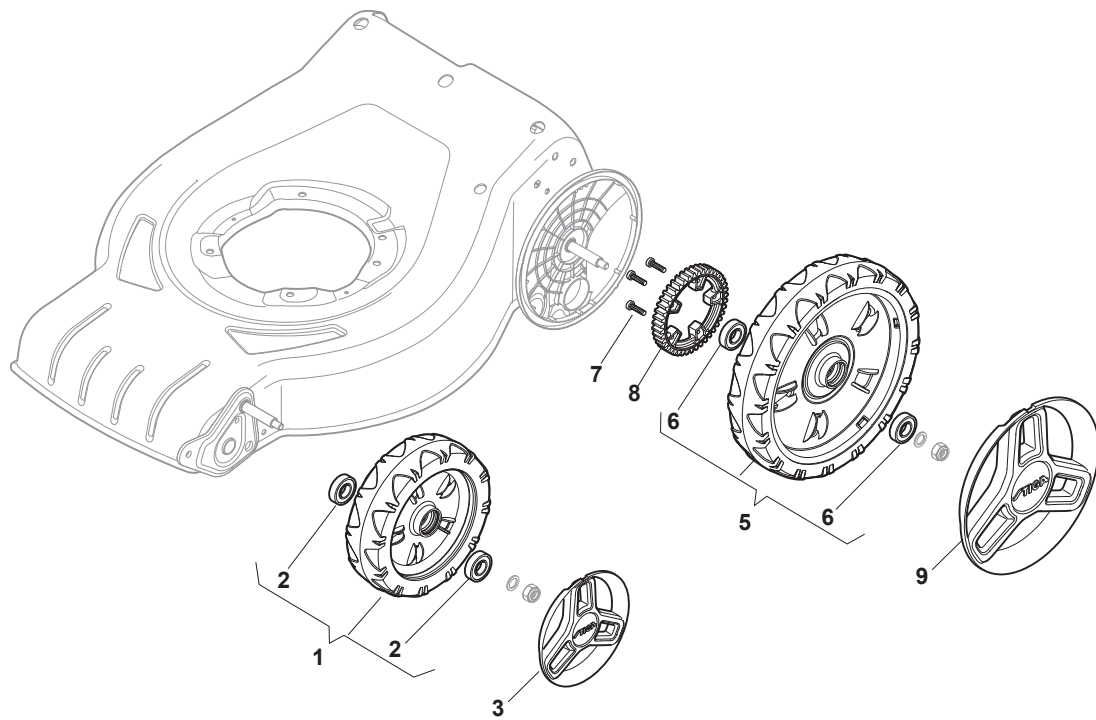

Utgåva Issue 3 - 2016		Hjul och navkapsel Wheels and Hub Caps			
Pos. Fig.	Antal Q.ty	Art nr Part No	Benämning	Description	Anmärkning Notes
1	2	381007416/2	Hjul	Wheel	
2	4	119216035/0	Lager	Bearing	
3	2	322110746/0	Navkapsel	Hub Cap Grey	Grey
5	2	381007417/2	Hjul	Wheel	
6	4	119216035/0	Lager	Bearing	
7	6	112728706/0	Skruv	Screw	
8	2	322120115/0	Drev	Wheels Crown	
9	2	322110744/0	Navkapsel Gra	Hub Cap Grey	Grey