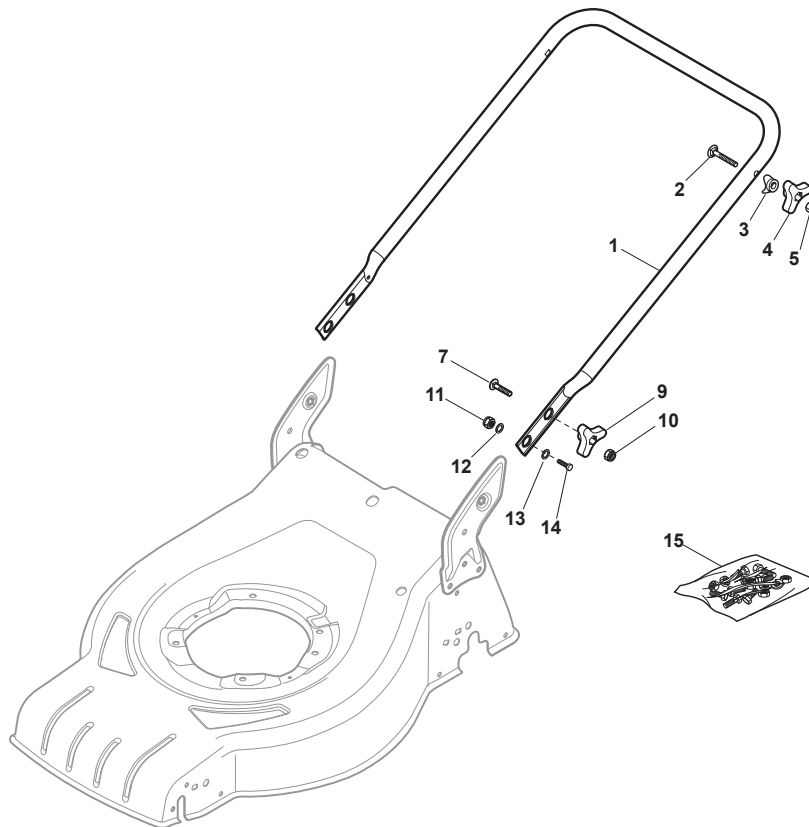

Utgåva Issue 3 - 2016		Reglage, nedre Handle, Lower Part			
Pos. Fig.	Antal Q.ty	Art nr Part No	Benämning	Description	Anmärkning Notes
1	1	381007538/0	Reglage, nedre Gul	Handle, Lower Part Yellow	Yellow
2	2	112819110/0	Skruv	Screw	
3	2	122671651/0	Bricka	Washer	
4	2	122399900/0	Knopp	Knob	Black
5	2	112293200/0	Mutter	Nut	
7	2	112818900/0	Skruv	Screw	
9	2	122399900/0	Knopp	Knob	Black
10	2	112293200/0	Mutter	Nut	
11	2	112155000/0	Mutter	Nut	
12	2	112521350/0	Bricka	Washer	
13	2	112369500/0	Bricka	Elastic Washer	
14	2	112760605/0	Skruv	Screw	
15	1	381008691/0	Skruvsats	Outfit, Screws	Black