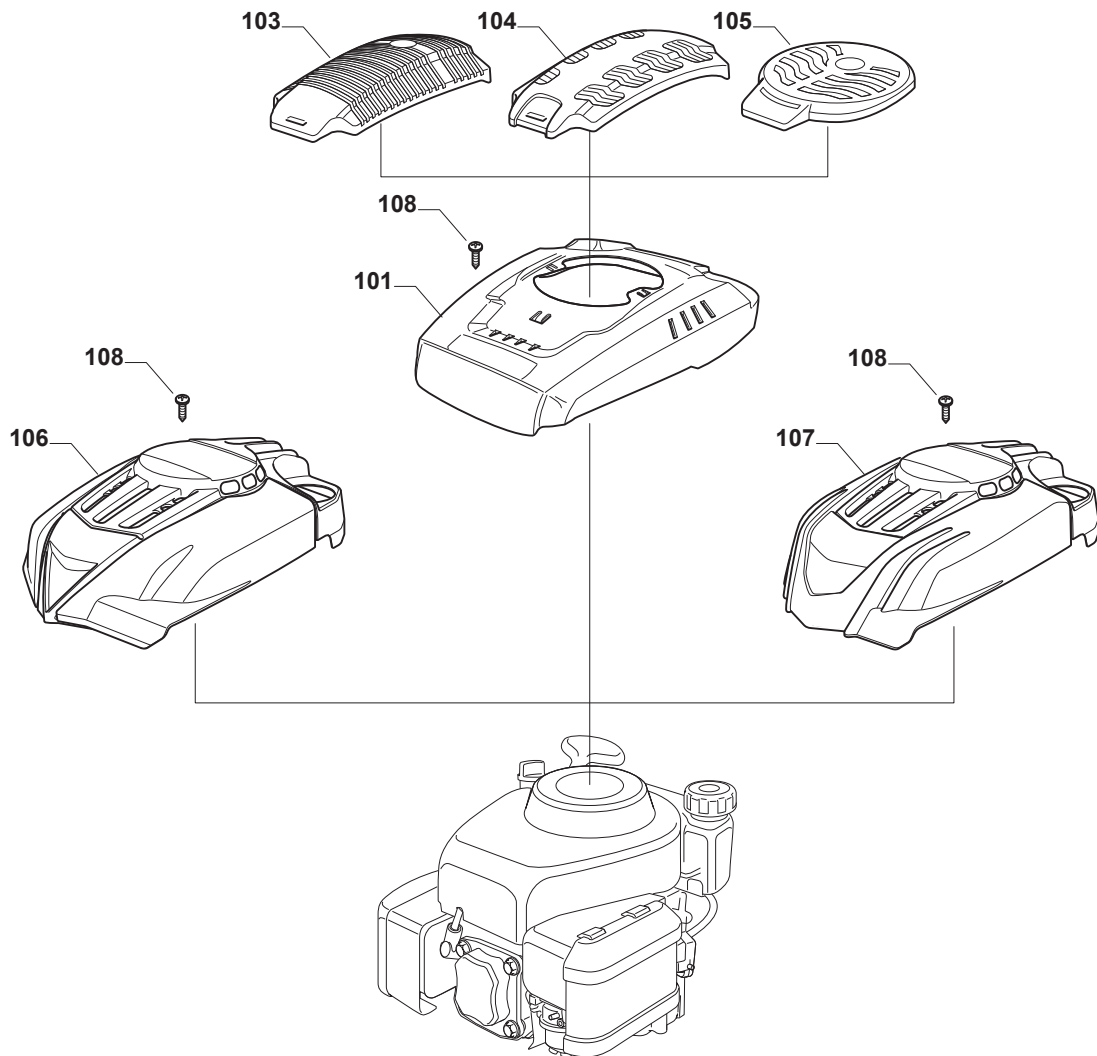

Utgåva Issue 3 - 2016		Engine Cover			
Pos. Fig.	Antal Q.ty	Art nr Part No	Benämning	Description	Anmärkning Notes
101	1	322055463/1	Kapa	Cover	
103	1	322055452/0	Kapa Svart	Cover, Black	
104	1	322055450/0	Kapa Svart	Cover, Black	
105	1	322055439/0	Kapa Svart	Cover, Black	
106	1	381002068/0	Kapa	Cover	
107	1	381002067/0	Kapa	Cover	
108	3	112728680/0	Skruv	Screw