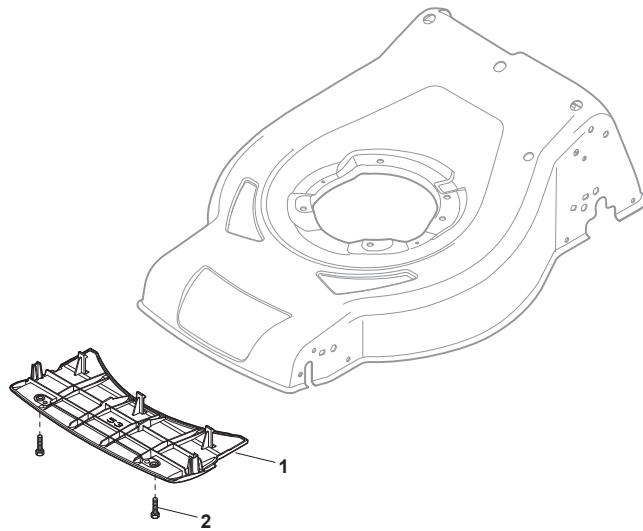

Utgåva Issue 3 - 2016		Höjdställning Height Adjusting			
Pos. Fig.	Antal Q.ty	Art nr Part No	Benämning	Description	Anmärkning Notes
1	1	381302853/0	Hjulaxel-fram	Front Wheel Axle	
2	2	322545142/0	Plat	Plate	
3	4	112728698/0	Skruv	Screw	
4	2	112521350/0	Bricka	Washer	
5	2	112155000/0	Mutter	Nut	
6	2	112436051/0	Plat	Plate	
7	1	322869679/0	Höjjusteringsstag	Rod, Height Adjustment	
8	2	122519823/0	Stift	Pin	
9	1	122446193/0	Fjäder	Spring	
10	2	322600145/0	Hjulskydd	Protection, Wheel	D. 200
11	4	112728698/0	Skruv	Screw	
12	2	322545152/0	Plat	Plate	
13	1	381302849/0	Hjulaxel-bakre	Rear Wheel Axle	
14	1	122534131/0	Stift	Pin	
15	1	381003357/0	Hjuls BakreAdj. Spak	Wheels Rear Adj. Lever	
16	1	122446192/0	Fjäder	Spring	
17	1	112154510/0	Mutter	Nut	
18	2	322600240/0	Hjulskydd	Protection, Wheel	
21	2	112521350/0	Bricka	Washer	
22	2	112155000/0	Mutter	Nut	