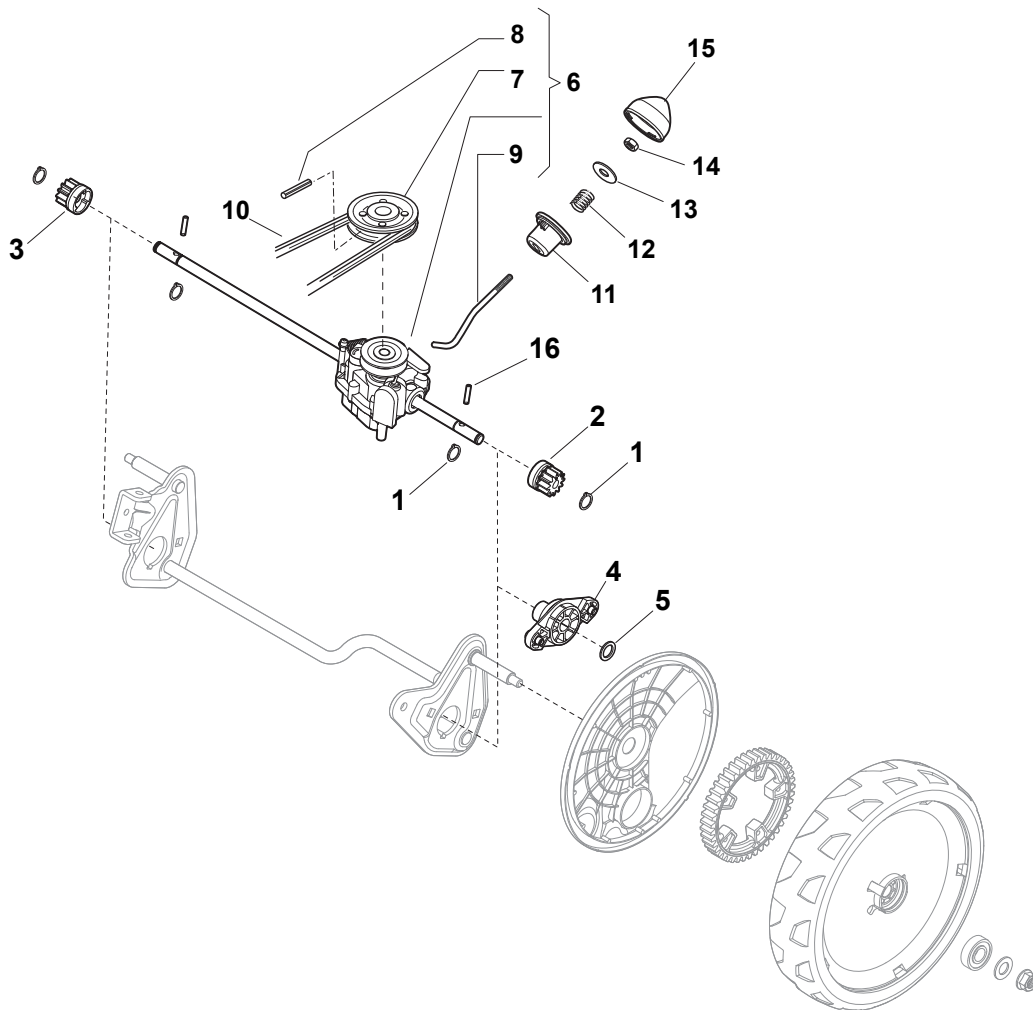

Utgåva Issue 3 - 2016		Höjdställning Height Adjusting			
Pos. Fig.	Antal Q.ty	Art nr Part No	Benämning	Description	Anmärkning Notes
1	1	381302853/0	Hjulaxel-fram	Front Wheel Axle	
2	2	322545142/0	Plat	Plate	
3	4	112728698/0	Skruv	Screw	
4	2	112521350/0	Bricka	Washer	
5	2	112155000/0	Mutter	Nut	
6	2	112436051/0	Plat	Plate	
7	1	322869679/0	Höjjusteringsstag	Rod, Height Adjustment	
8	2	122519823/0	Stift	Pin	
9	1	122446193/0	Fjäder	Spring	
10	2	322600145/0	Hjulskydd	Protection, Wheel	D. 200
11	4	112728698/0	Skruv	Screw	
12	2	322545152/0	Plat	Plate	
13	1	381302849/0	Hjulaxel-bakre	Rear Wheel Axle	
14	1	122534131/0	Stift	Pin	
15	1	381003357/0	Hjuls BakreAdj. Spak	Wheels Rear Adj. Lever	
16	1	122446192/0	Fjäder	Spring	
17	1	112154510/0	Mutter	Nut	
18	2	322600240/0	Hjulskydd	Protection, Wheel	
21	2	112521350/0	Bricka	Washer	
22	2	112155000/0	Mutter	Nut	

Utgåva Issue 3 - 2016		Reglage, övre Handle, Upper Part			
Pos. Fig.	Antal Q.ty	Art nr Part No	Benämning	Description	Anmärkning Notes
1	1	381006753/0	Handle, Upper Part Yellow	Handle, Upper Part Yellow	
2	1	122430313/0	Fjäder	Guide Spring	
3	1	112521330/0	Bricka	Washer	
4	1	112154510/0	Mutter	Nut	
5	1	118390020/0	Vajerhallare	Conduit Clip	
6	1	181003363/1	Reglagebygel	Lever, Engine Brake Black	Black
7	1	181030087/0	Motorbromswire	Cable, Thread Engine Brake	GGP /B&S Engine
8	1	112727788/0	Skruv	Screw	
9	1	112154510/0	Mutter	Nut	
10	1	181003364/0	Spak Handtag	Drive Control Lever	Black
11	1	381030051/0	Kopplingswire	Cable Rear Drive	
12	1	181005512/0	Gasreglage	Throttle Cable	