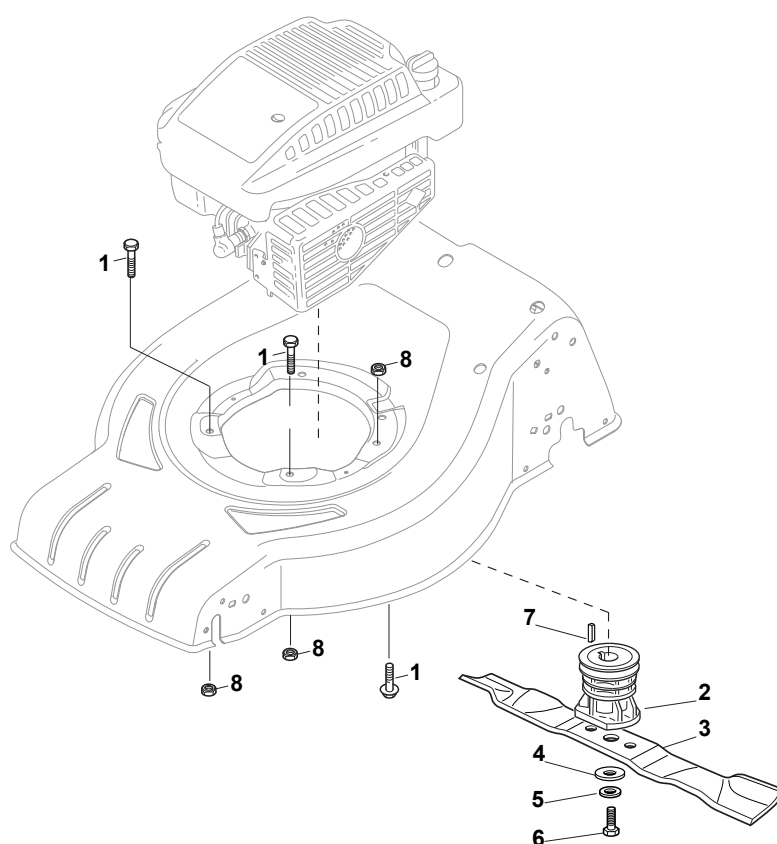

Utgåva Issue 3 - 2016		Kniv Blade			
Pos. Fig.	Antal Q.ty	Art nr Part No	Benämning	Description	Anmärkning Notes
1	3	112691115/0	Skruv	Screw	
2	1	122465607/3	Knivfäste D22,2	Hub With Pulley, Crankshaft Ø 22.2	
3	1	181004459/0	Kniv	Blade	
4	1	122160400/0	Fjäderbricka	Elastic Disc	
5	1	112523080/0	Bricka	Washer	
6	1	112735698/0	Skruv	Screw	
7	1	112139100/0	Kil	Key	
8	3	112154210/0	Mutter	Nut