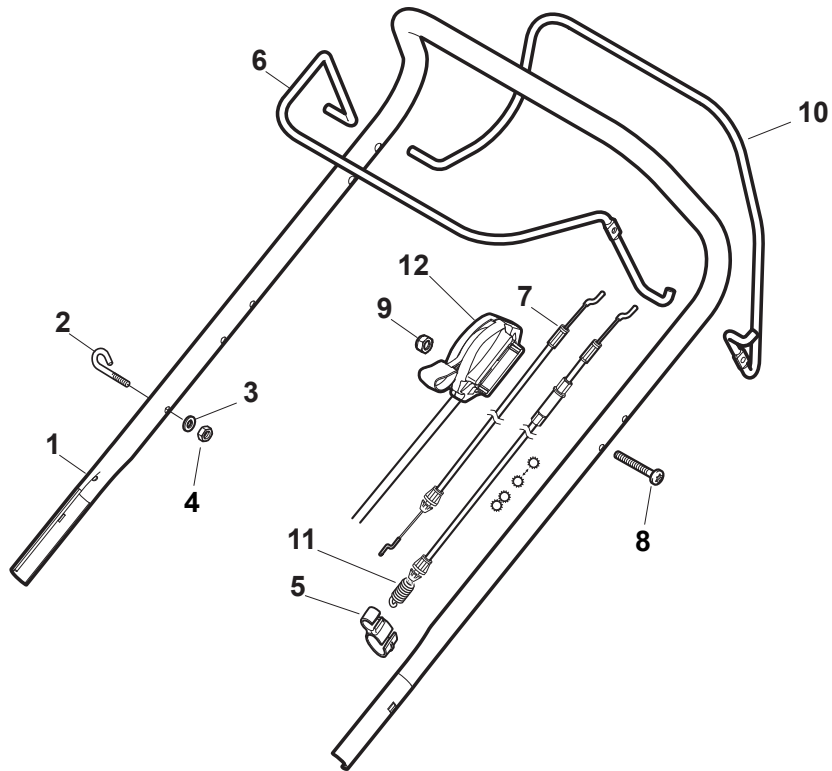

Utgåva Issue 3 - 2016		Reglage, övre Handle, Upper Part			
Pos. Fig.	Antal Q.ty	Art nr Part No	Benämning	Description	Anmärkning Notes
1	1	381006753/0	Handle, Upper Part Yellow	Handle, Upper Part Yellow	
2	1	122430313/0	Fjäder	Guide Spring	
3	1	112521330/0	Bricka	Washer	
4	1	112154510/0	Mutter	Nut	
5	1	118390020/0	Vajerhallare	Conduit Clip	
6	1	181003363/1	Reglagebygel	Lever, Engine Brake Black	Black
7	1	181030087/0	Motorbromswire	Cable, Thread Engine Brake	GGP /B&S Engine
8	1	112727788/0	Skruv	Screw	
9	1	112154510/0	Mutter	Nut	
10	1	181003364/0	Spak Handtag	Drive Control Lever	Black
11	1	381030051/0	Kopplingswire	Cable Rear Drive	
12	1	181005512/0	Gasreglage	Throttle Cable