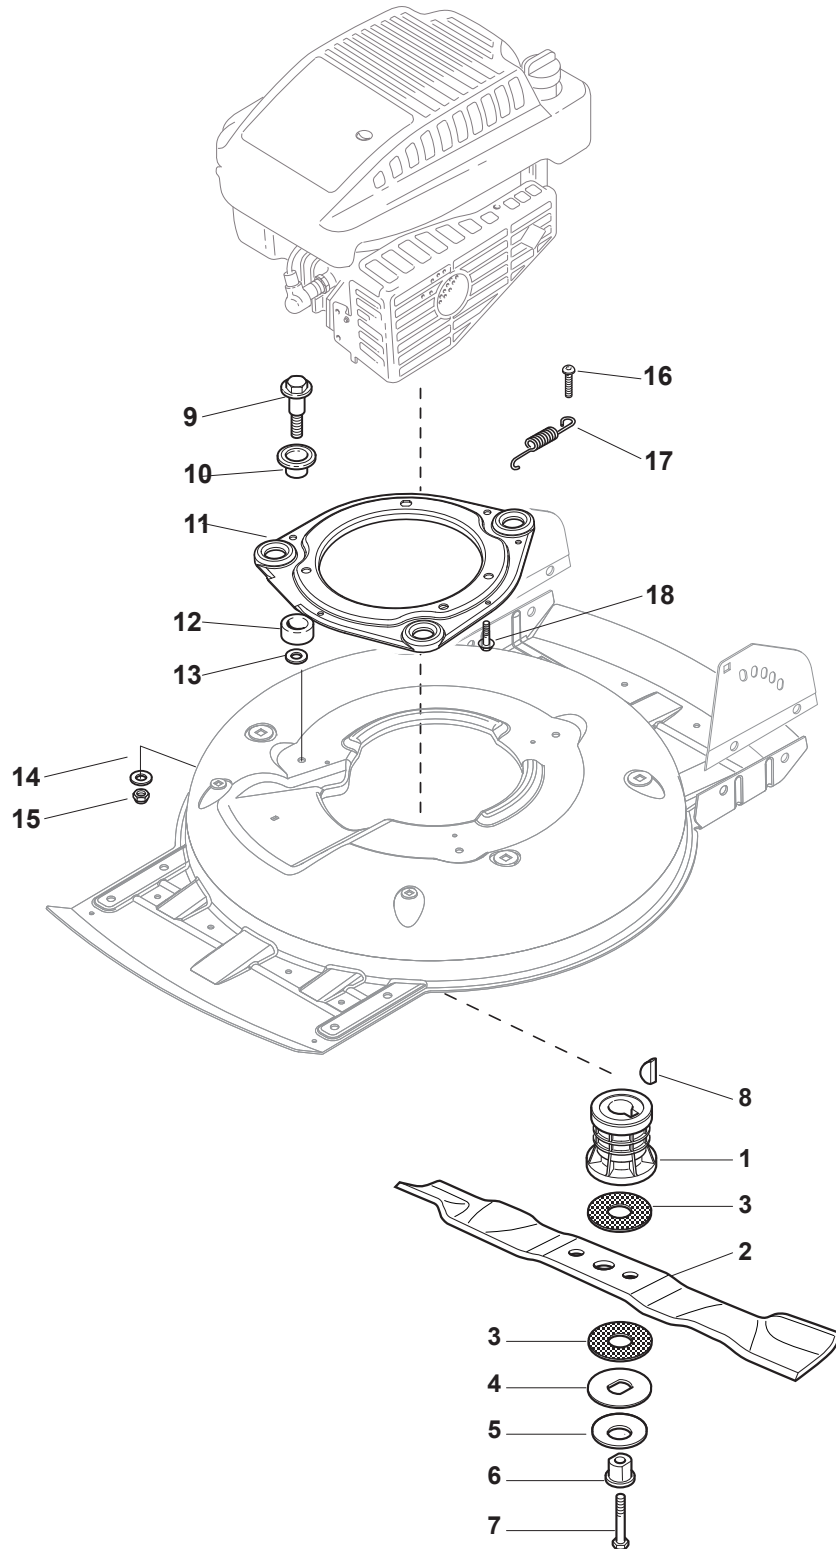

Utgåva Issue 2 - 2016		Kniv Blade			
Pos. Fig.	Antal Q.ty	Art nr Part No	Benämning	Description	Anmärkning Notes
1	1	122465611/0	Knivfäste Ø 22.2	Hub With Pulley Ø 22.2	
2	1	181004146/0	Kniv	Blade Standard	
3	2	322672110/1	Bricka	Washer	
4	1	322672105/0	Bricka	Washer	
5	1	112508120/0	Tallriksbricka	Cup Spring	
6	1	122041940/0	Bussning	Bushing	
7	1	112736850/0	Skruv	Screw	
8	1	112139100/0	Kil	Key	
9	3	122524329/0	Stift	Pin	
10	3	322672201/0	Bricka	Washer	
11	1	381207221/1	Fläns	Flange, Yellow	
12	3	322250012/0	Dämpement	No Vibrations Rubber	
13	3	122671651/0	Bricka	Washer	
14	3	112521350/0	Bricka	Washer	
15	3	112155000/0	Mutter	Nut	
16	1	112791400/0	Skruv	Screw	
17	1	122450444/0	Fjäder	Spring	
18	3	112735108/1	Skruv	Screw