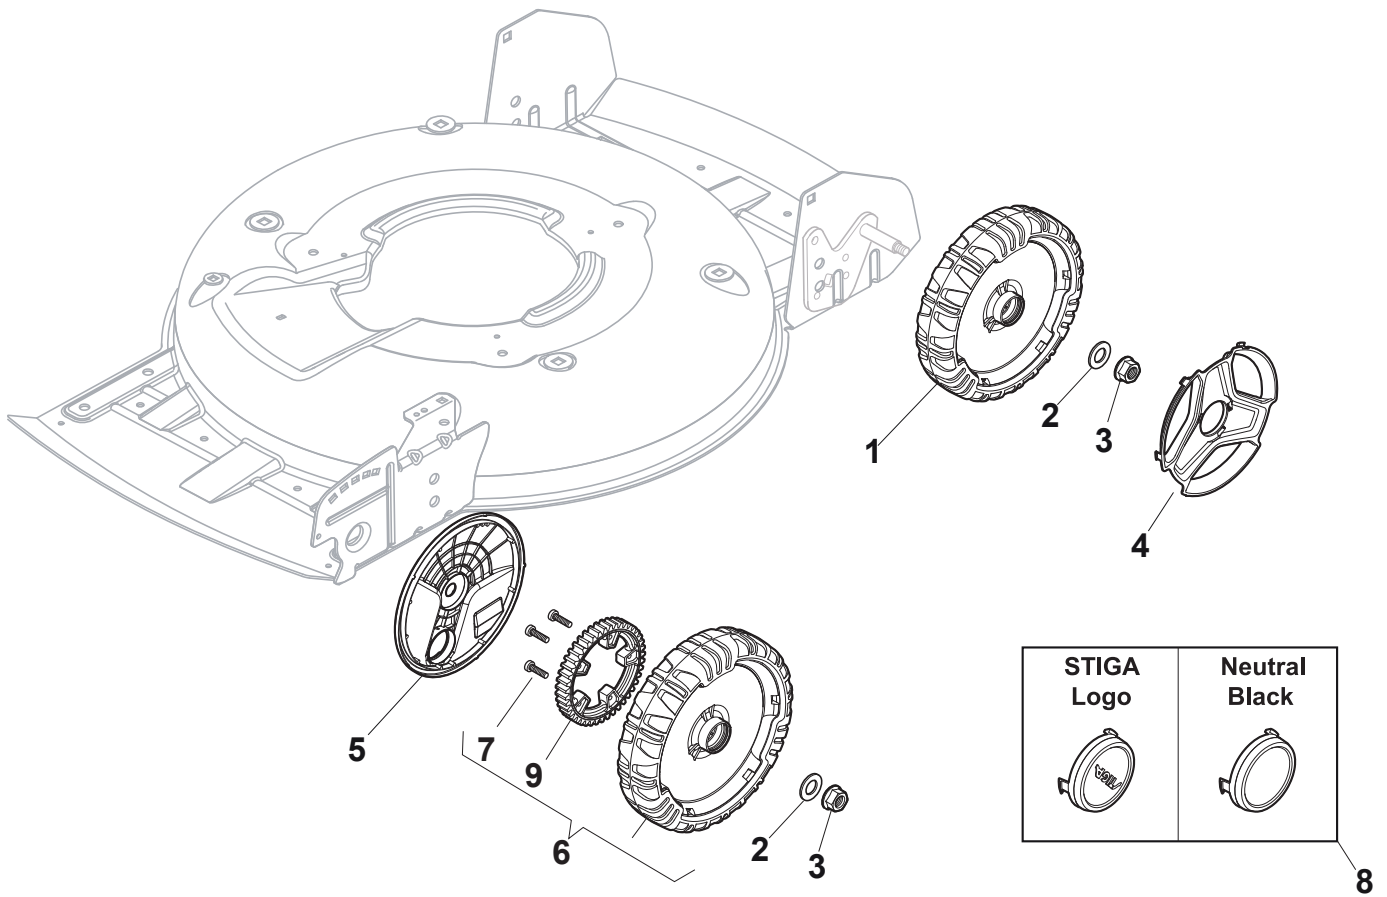

Utgåva Issue 2 - 2016		Hjul och navkapsel Wheel and Hub Cap			
Pos. Fig.	Antal Q.ty	Art nr Part No	Benämning	Description	Anmärkning Notes
1	2	381007498/0	Hjul	Wheel	Grooved Plastic
2	4	112521350/0	Bricka	Washer	
3	4	112155000/0	Mutter	Nut	
4	4	322110796/0	Navkapsel Gra	Hub Cap Grey	
5	2	322600335/0	Hjulskydd	Protection, Wheel	
6	2	381007802/0	Hjul	Wheel	Grooved Plastic
7	6	112728691/0	Skruv	Screw	
8	4	322110798/0	Navkapsel Gra	Hub Cap Grey	with STIGA Logo
9	1	322120119/0	Drev	Wheel Gear