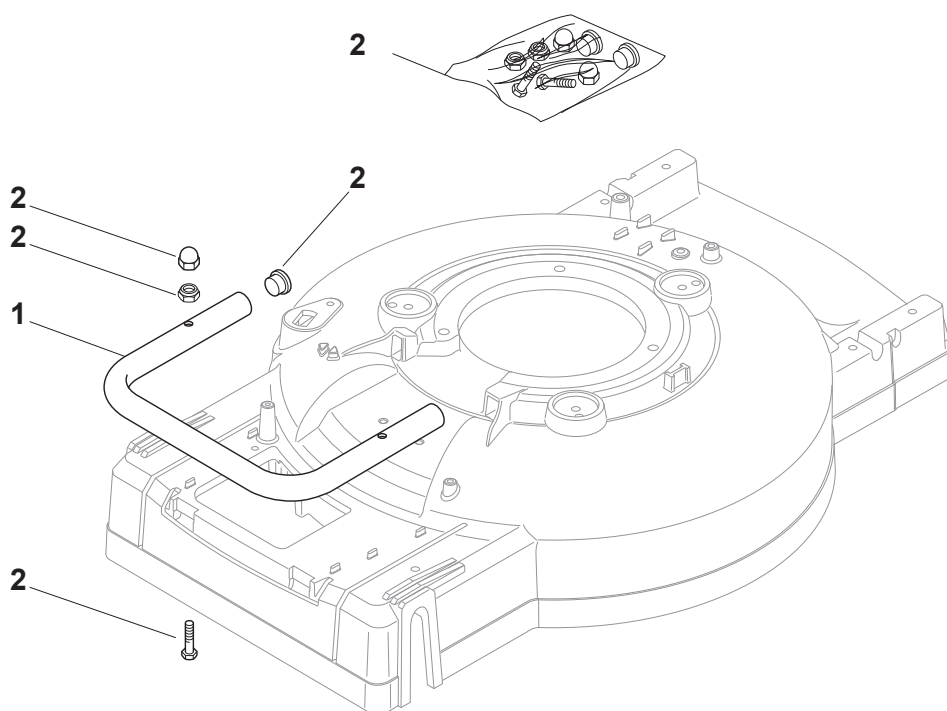

Utgåva Issue 21 - 2016		Kapa/reglage, nedre Deck/Handle, Lower Part			
Pos. Fig.	Antal Q.ty	Art nr Part No	Benämning	Description	Anmärkning Notes
1	1	381004736/0	Chassi-gra	Grey Deck	
4	1	112727802/0	Skruv	Screw	
5	1	122034000/0	Washing Connection	Washing Connection	
6	1	119035000/0	O-Ring	Or Ring	
8	2	322820054/0	Plugg	White Cap	
9	1	322778417/0	Fäste-hö	Right Bracket	
10	4	112735595/0	Skruv	Screw	
11	4	112800815/0	Skruv	Screw	
12	1	322735569/0	Höjjustering sektor	Sector, Height Adjustment	
13	1	322778415/0	Fäste-vä	Bracket, Left	
14	1	381006369/0	Däck Nedre Kpl. Gra	Handle, Middle Part Grey	
15	4	112293200/0	Mutter	Nut	
16	1	112523080/0	Bricka	Washer	
17	1	322399813/0	Knopp	Knob	