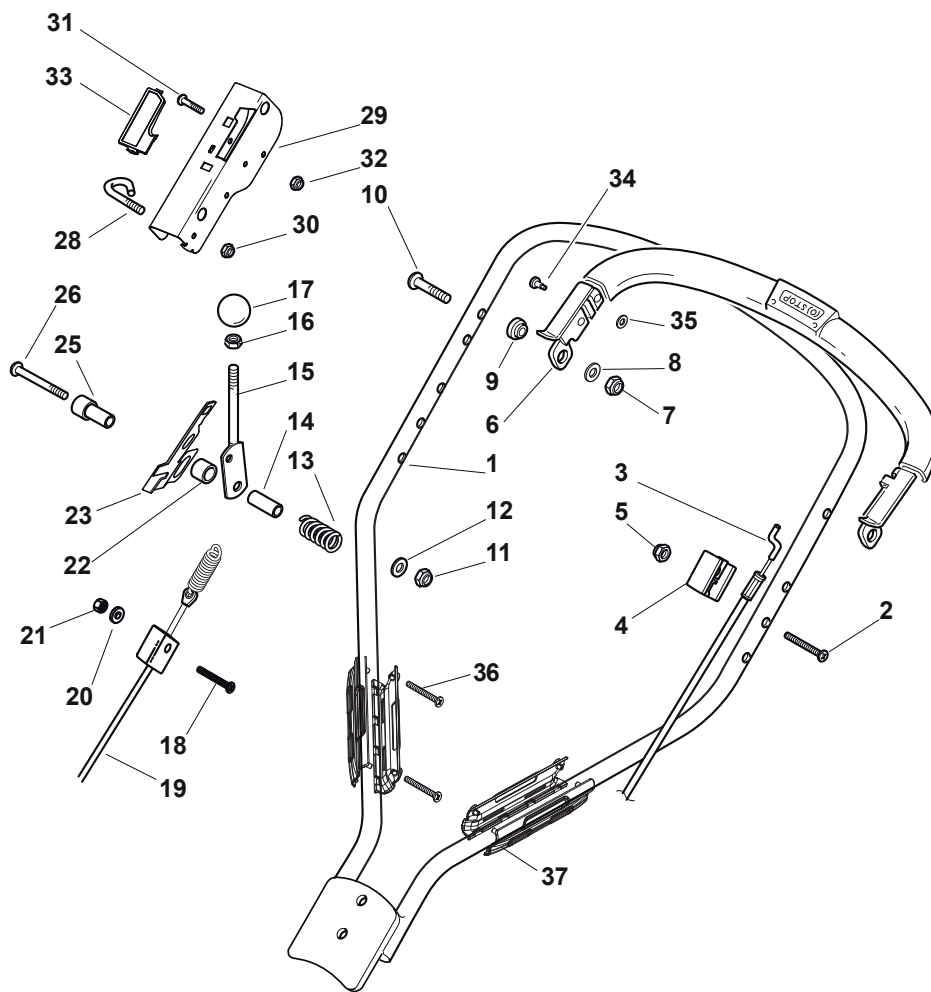

Utgåva Issue 21 - 2016		Reglage, övre		Handle, Upper Part	
Pos. Fig.	Antal Q.ty	Art nr Part No	Benämning	Description	Anmärkning Notes
1	1	381006371/0	Handtag, övre kpl	Handle, Upper Part Grey	Grey
2	1	112727784/0	Skruv	Screw	
3	1	181030084/0	Motorbromswire	Cable, Thread Engine Brake	for Stepless Variator
4	1	322551639/0	Plat	Fixed Plate	
5	1	112154510/0	Mutter	Nut	
6	1	381003318/1	Reglagebygel	Lever, Engine Brake	
7	2	112154510/0	Mutter	Nut	
8	2	112521330/0	Bricka	Washer	
9	2	122671660/1	Bricka	Washer	
10	2	112727784/0	Skruv	Screw	
11	1	112154510/0	Mutter	Nut	
12	1	112521330/0	Bricka	Washer	
13	1	122450446/0	Fjäder	Spring	
14	1	122170840/0	Distans	Spacer	
15	1	381003313/0	Spak	Driving Lever	
16	1	112293200/0	Mutter	Nut	
17	1	322399812/0	Knopp	Knob	
18	1	112727791/0	Skruv	Screw	
19	1	381000745/1	Kopplingswire	Cable Rear Drive	
20	1	112521330/0	Bricka	Washer	
21	1	112154510/0	Mutter	Nut	
22	1	122170842/0	Distans	Spacer	
23	1	322551653/0	Plat	Plate	
25	1	122170843/0	Distans	Spacer	
26	1	112727786/0	Skruv	Screw	
28	1	122430314/0	Fjäder	Starting Rope Guide Spring	
29	1	381004405/0	Panel	Dashboard	
30	1	112154510/0	Mutter	Nut	
31	1	112727792/0	Skruv	Screw	
32	1	112154510/0	Mutter	Nut	
33	1	322500050/0	Glidblock	Shoe	
34	1	122524342/0	Stift	Pin	
35	1	112604897/0	Bricka	Elastic Washer	
36	4	112728701/0	Skruv	Screw	
37	2	322806645/0	Fäste	Cable Support