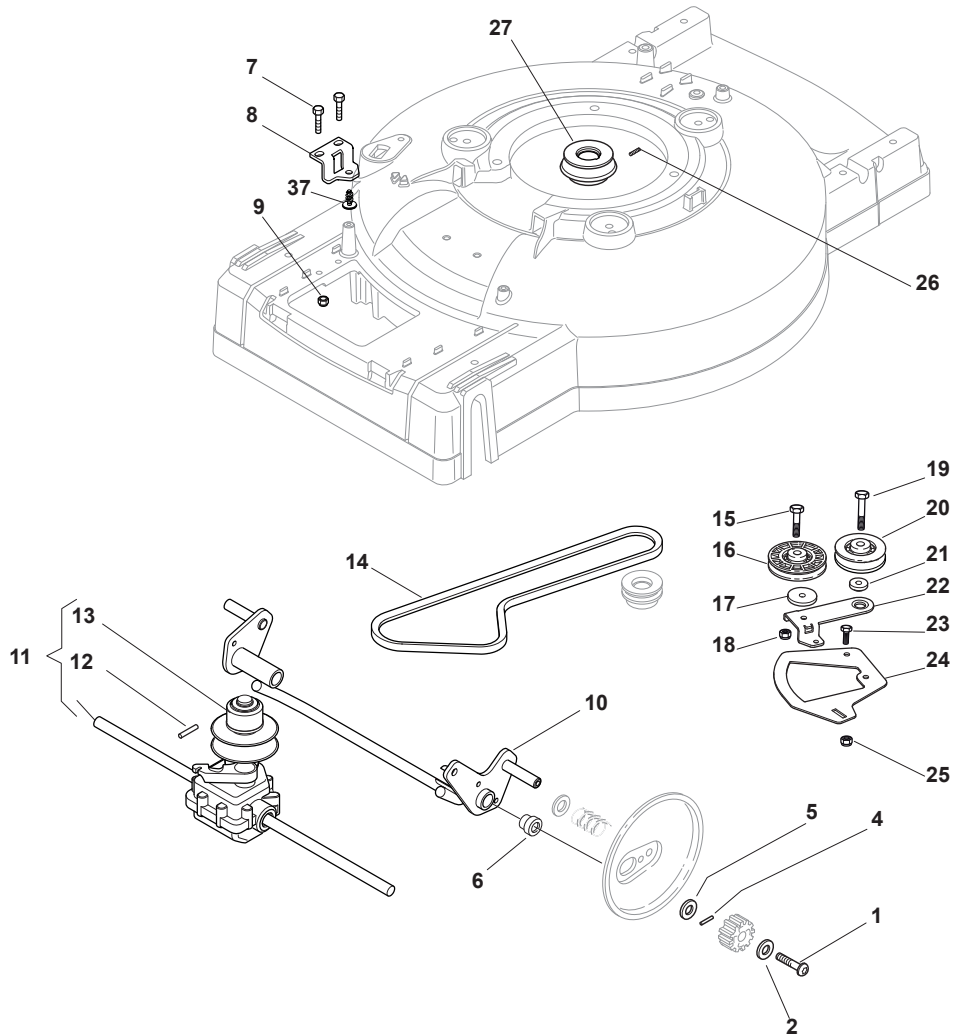

Utgåva Issue 21 - 2016		Bakhjulsdrivning		Transmission	
Pos. Fig.	Antal Q.ty	Art nr Part No	Benämning	Description	Anmärkning Notes
1	2	112735662/1	Skruv	Screw	
2	2	112521460/0	Bricka	Washer	
4	2	122753002/0	Spännstift	Pin	
5	2	122671661/0	Bricka	Washer	
6	2	122038406/0	Glidlager	Bushing	
7	2	112728704/0	Skruv	Screw	
8	1	322551661/0	Plat	Plate	
9	2	112154510/0	Mutter	Nut	
10	1	381002833/2	Axel, Framhjul	Axle, Front Wheels	
11	1	181003101/2	Växellada Variator	Gear Box	
12	1	112645700/0	Spännstift	Elastic Pin	
13	1	122601932/0	Remskiva	Pulley	
14	1	135064383/0	Drivrem	Belt	
15	1	112674701/0	Skruv	Screw	
16	1	122601914/0	Remskiva	Pulley	
17	1	322680009/0	Bricka	Washer	
18	1	112154510/0	Mutter	Nut	
19	1	112689500/0	Skruv	Screw	
20	1	122601915/0	Remskiva	Pulley	
21	1	122671656/0	Bricka	Washer	
22	1	322320007/0	Spak	Lever	
23	1	112791011/0	Skruv	Screw	
24	1	322806629/0	Fäste	Pulley Lever Support	
25	2	112154510/0	Mutter	Nut	
26	1	112714312/0	Dowel	Dowel	
27	1	122601920/0	Remskiva Ø 25	Pulley, Crankshaft Ø 25	
37	2	112728704/1	Skruv	Screw