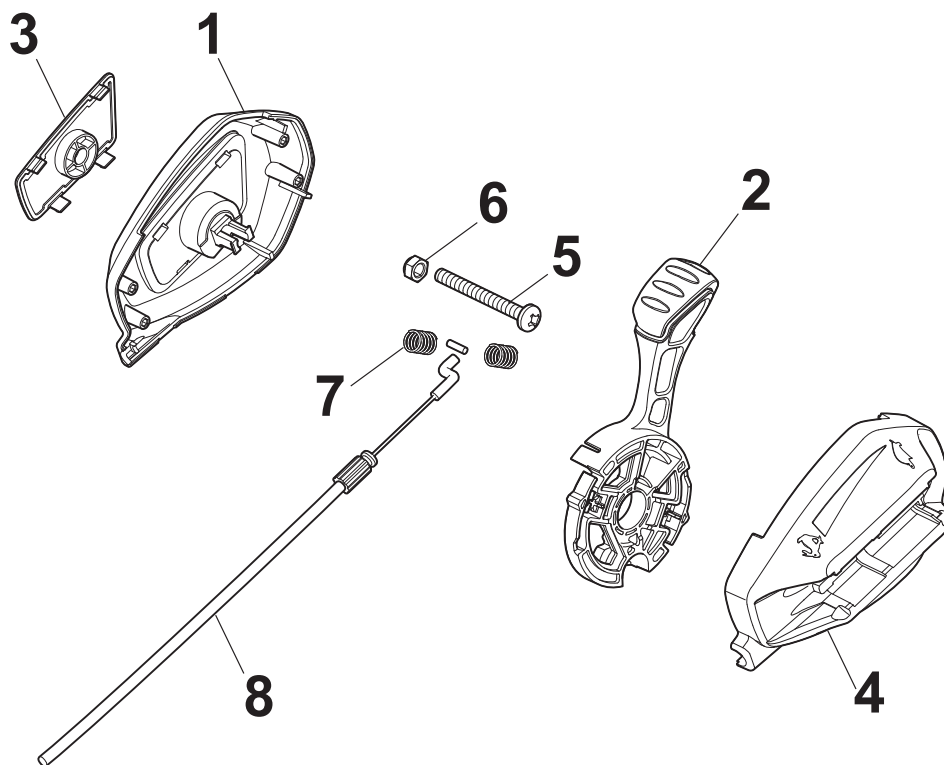

Utgåva Issue 21 - 2016		Reglage Controls			
Pos. Fig.	Antal Q.ty	Art nr Part No	Benämning	Description	Anmärkning Notes
1	1	322722817/0	Front Handtag kpl	External Protection	
2	1	381007227/0	Variator Lever Assy	Variator Lever Assy	
3	1	322820086/0	Plugg	Cap	
4	1	322722819/0	Front Handtag kpl	Internal Protection	
5	1	112727788/0	Skruv	Screw	
6	1	112154510/0	Mutter	Nut	
7	2	122450487/0	Fjäder	Spring	
8	1	381030114/0	Variator Cable	Variator Cable