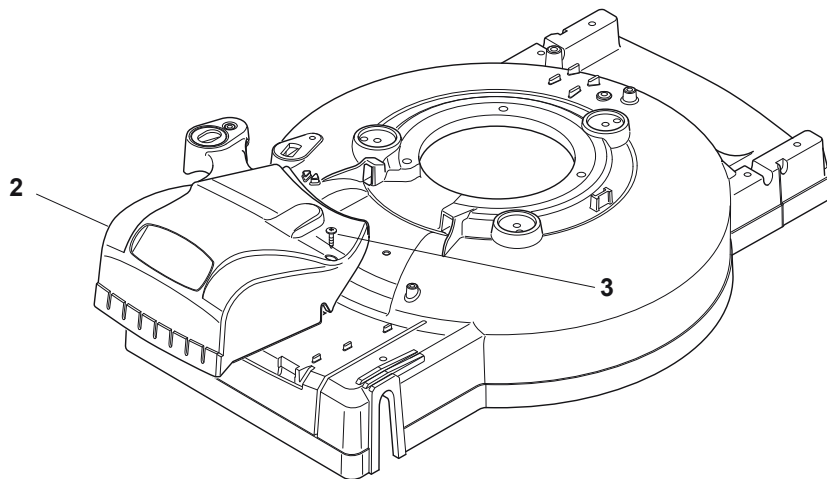

Utgåva Issue 21 - 2016		Remskydd Protection, Belt			
Pos. Fig.	Antal Q.ty	Art nr Part No	Benämning	Description	Anmärkning Notes
2	1	322226198/0	Remskydd	Protection, Belt Yellow	
3	2	112728440/0	Skruv	Screw