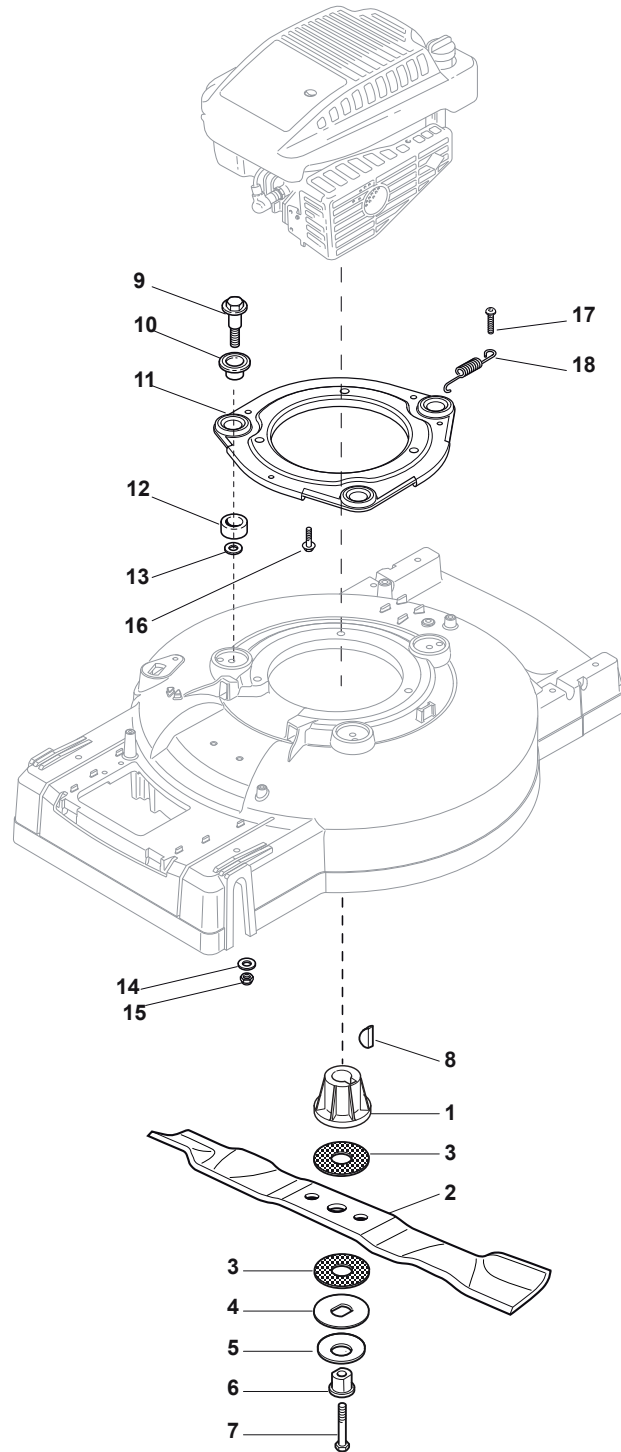

Utgåva Issue 21 - 2016		Kniv Blade			
Pos. Fig.	Antal Q.ty	Art nr Part No	Benämning	Description	Anmärkning Notes
1	1	122465632/0	Knivfäste	Hub With Pulley, Crankshaft Ø 25	
2	1	181004139/0	Mulcherkniv	Mulching Blade	
3	2	322672110/1	Bricka	Washer	
4	1	322672105/0	Bricka	Washer	
5	1	112508120/0	Tallriksbricka	Cup Spring	
6	1	122041940/0	Bussning	Bushing	
7	1	112736850/0	Skruv	Screw	
8	1	112139150/0	Kil D25Mm	Feather, Crankshaft Ø 25	
9	3	122524329/0	Stift	Pin	
10	3	322672201/0	Bricka	Washer	
11	1	381207225/1	Motorinfästning Gul	Yellow Motor Flange	Yellow
12	3	322250012/0	Dämpement	No Vibrations Rubber	
13	3	122671651/0	Bricka	Washer	
14	3	112521350/0	Bricka	Washer	
15	3	112155000/0	Mutter	Nut	
16	3	112735108/1	Skruv	Screw	
17	1	112729601/1	Skruv	Screw	
18	1	122450449/0	Fjäder	Spring	model TR 4S