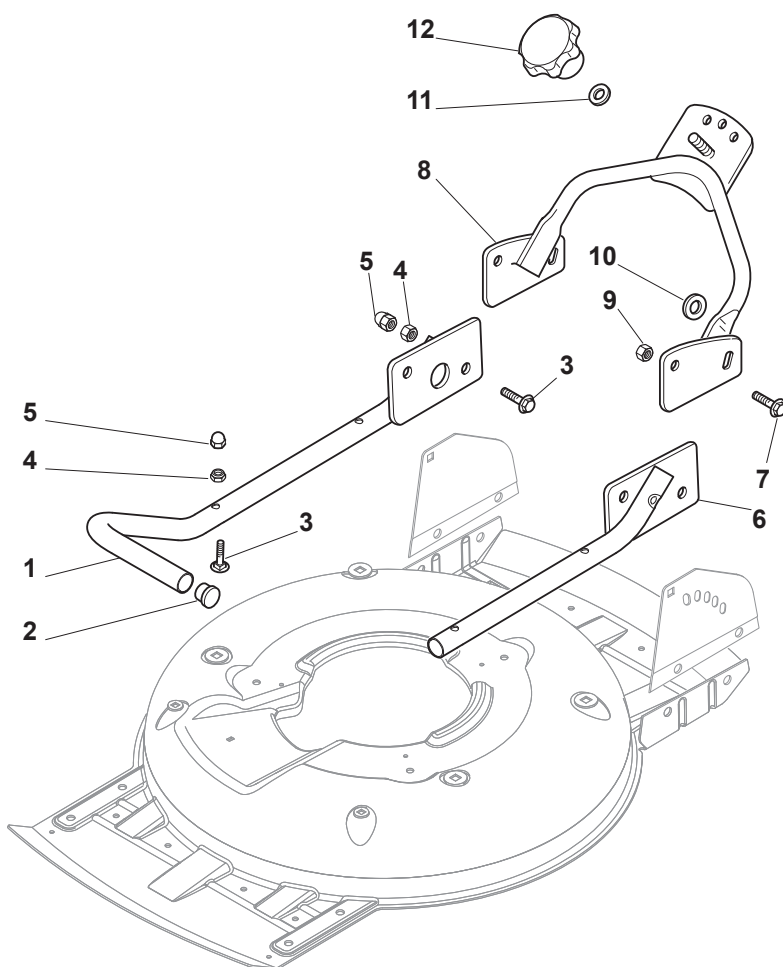

www.stiga.com

Utgåva Issue 2 - 2016		Kapa och höjdställning Deck And Height Adjusting			
Pos. Fig.	Antal Q.ty	Art nr Part No	Benämning	Description	Anmärkning Notes
1	1	381004735/0	Chassi-gra	Grey Deck	
3	1	381302863/0	Axel, Framhjul	Axle, Front Wheels	
12	4	112791011/0	Skruv	Screw	
13	1	381545105/0	Plat	Left Plate	
14	4	112154510/0	Mutter	Nut	
15	1	381545104/0	Plat	Right Plate	
16	1	381302861/1	Hjulaxel-bakre	Axle, Rear Wheels	
17	2	112789000/0	Skruv	Screw	
18	1	381003323/0	Höjdställningsspak	Lever, Height Adjustment	
19	2	112154330/0	Mutter	Nut	
20	1	112293200/0	Mutter	Nut	
21	1	322399812/0	Knopp	Knob	
22	2	112735661/0	Skruv	Screw	
23	2	322551529/0	Hjulrensare	Wheels Cleaning Plate	
24	2	112521330/0	Bricka	Washer	
25	1	122033329/0	Höjdställn.stang	Rod, Height Adjustment	
26	2	112604899/0	Starlock P6704 8 Fz	Crown Fastener	
27	1	122446184/0	Fjäder	Spring	

Utgåva Issue 2 - 2016		Remskydd Protection, Belt			
Pos. Fig.	Antal Q.ty	Art nr Part No	Benämning	Description	Anmärkning Notes
4	3	112728531/0	Skruv	Screw	
5	1	322060220/0	Remskydd	Belt Protection	

Utgåva Issue 2 - 2016		Reglage, nedre Handle, Lower Part			
Pos. Fig.	Antal Q.ty	Art nr Part No	Benämning	Description	Anmärkning Notes
1	1	381006385/0	Styre-underdel, hö	Handle Lower Part	
2	4	118566114/0	Plugg	Cap	
3	6	112819100/0	Skruv	Screw	
4	6	112155000/0	Mutter	Nut	
5	6	118203854/0	Lock	Cap	
6	1	381006387/0	Styre-underdel, vä	Grey Left Handle Lower Part Ass.Y	
7	4	112793102/0	Skruv	Screw	
8	1	381006369/0	Däck Nedre Kpl. Gra	Handle, Middle Part Grey	
9	4	112155000/0	Mutter	Nut	
10	2	112523060/0	Bricka	Washer	
11	1	112523080/0	Bricka	Washer	
12	1	322399813/0	Knopp	Knob	