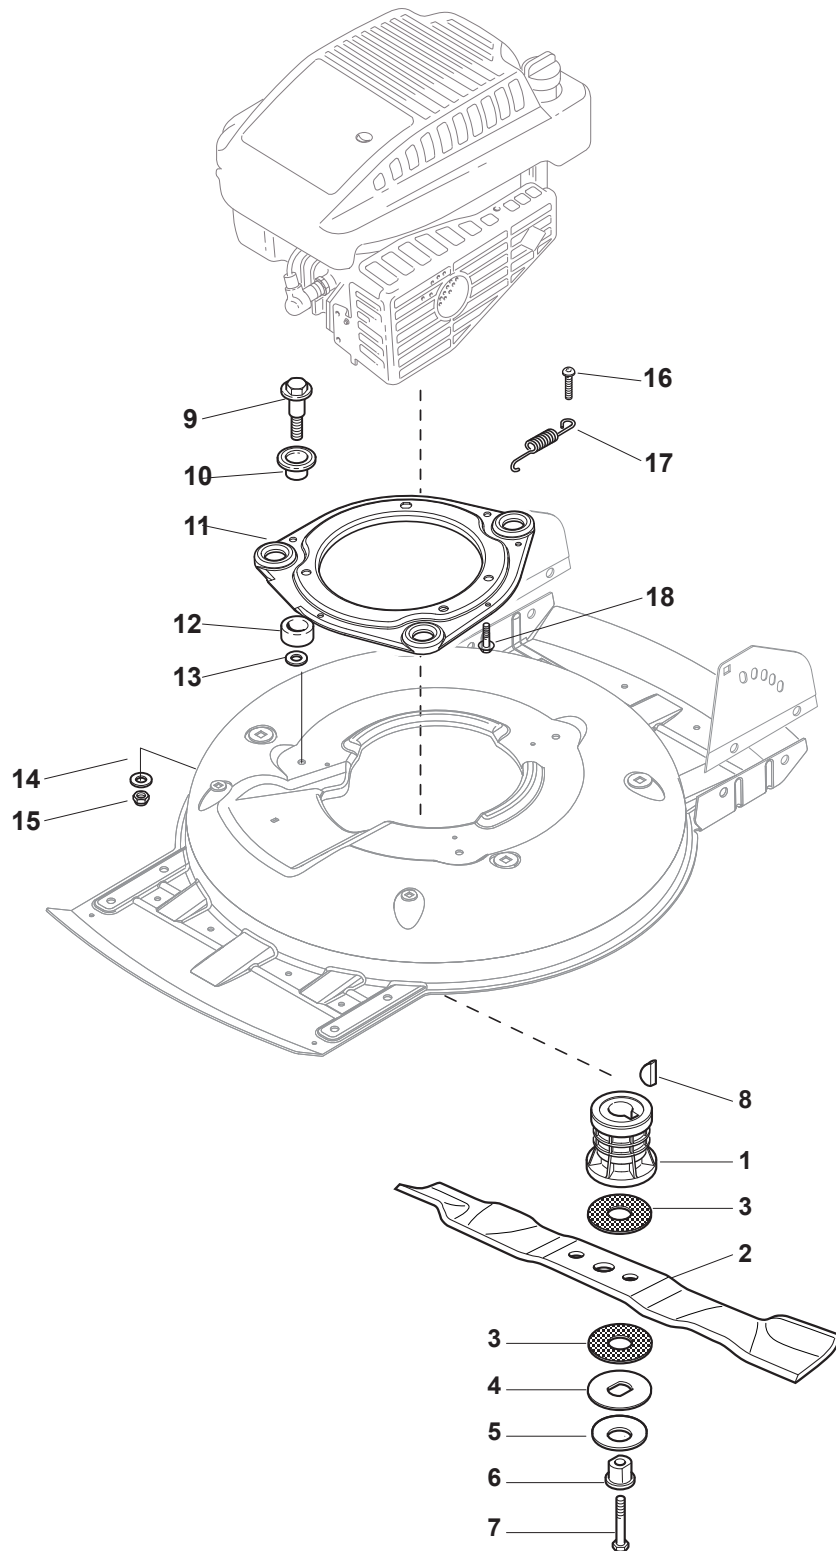

Utgåva Issue 2 - 2016		Kniv Blade			
Pos. Fig.	Antal Q.ty	Art nr Part No	Benämning	Description	Anmärkning Notes
1	1	122465612/1	Knivfäste	Hub With Pulley, Crankshaft Ø 25	
2	1	181004146/0	Kniv	Blade Standard	
3	2	322672110/1	Bricka	Washer	
4	1	322672105/0	Bricka	Washer	
5	1	112508120/0	Tallriksbricka	Cup Spring	
6	1	122041940/0	Bussning	Bushing	
7	1	112736850/0	Skruv	Screw	
8	1	112139150/0	Kil D25Mm	Feather, Crankshaft Ø 25	
9	3	122524329/0	Stift	Pin	
10	3	322672201/0	Bricka	Washer	
12	3	322250012/0	Dämpelement	No Vibrations Rubber	
13	3	122671651/0	Bricka	Washer	
14	3	112521350/0	Bricka	Washer	
15	3	112155000/0	Mutter	Nut	
16	1	112791400/0	Skruv	Screw	
18	3	112735108/1	Skruv	Screw