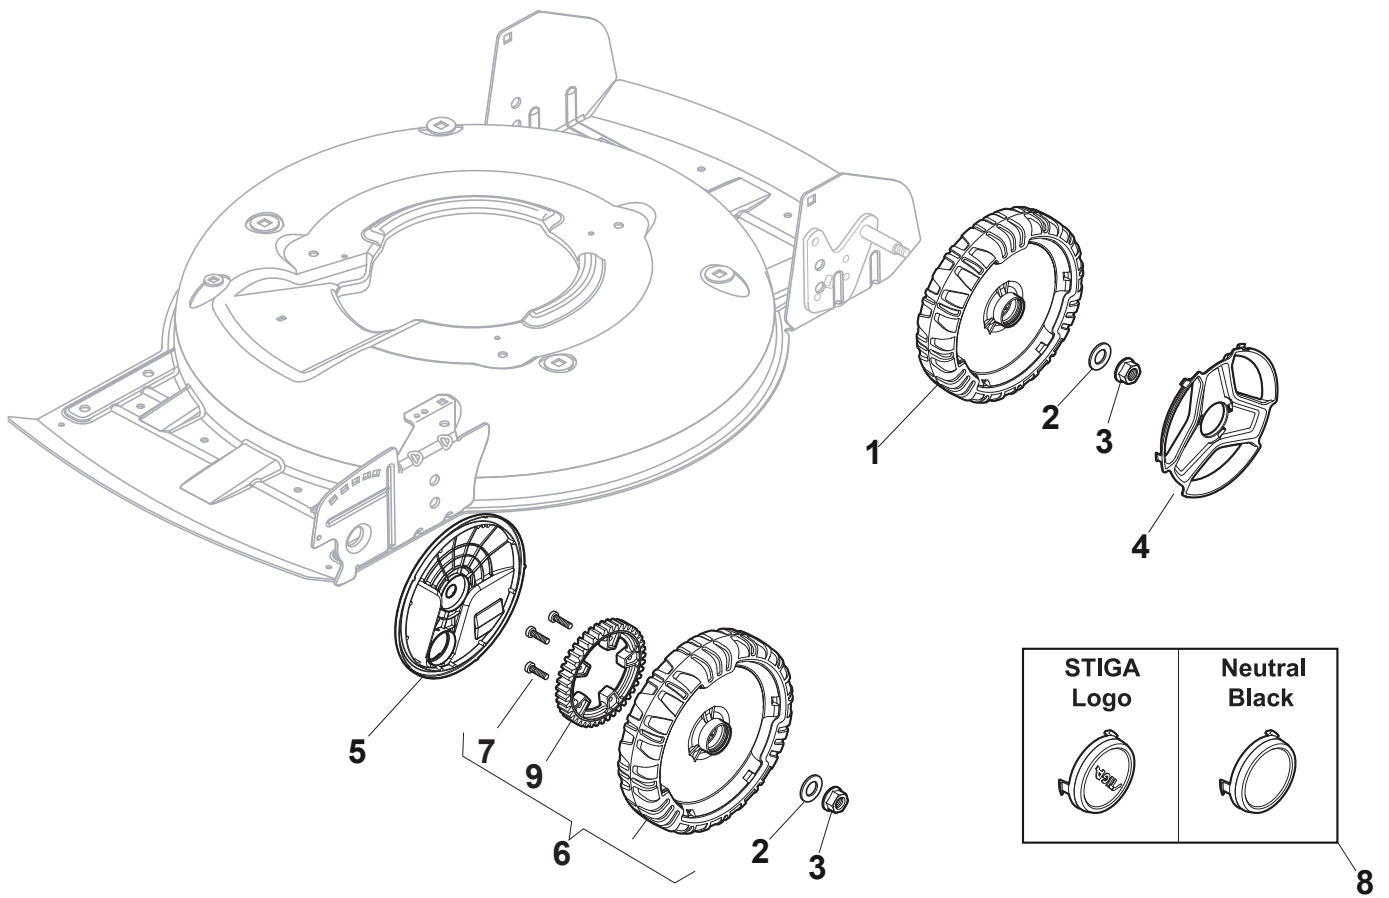

Utgåva Issue 2 - 2016		Hjul och navkapsel Wheel and Hub Cap			
Pos. Fig.	Antal Q.ty	Art nr Part No	Benämning	Description	Anmärkning Notes
1	2	381007494/0	Hjul	Wheel	Grooved Aluminium
6	2	381007803/0	Hjul	Wheel	Grooved Aluminium
2	4	112521350/0	Bricka	Washer	
3	4	112155000/0	Mutter	Nut	
4	4	322110796/0	Navkapsel Gra	Hub Cap Grey	
5	2	322600335/0	Hjulskydd	Protection, Wheel	
7	6	112728691/0	Skruv	Screw	
8	4	322110798/0	Navkapsel Gra	Hub Cap Grey	with STIGA Logo
9	1	322120119/0	Drev	Wheel Gear