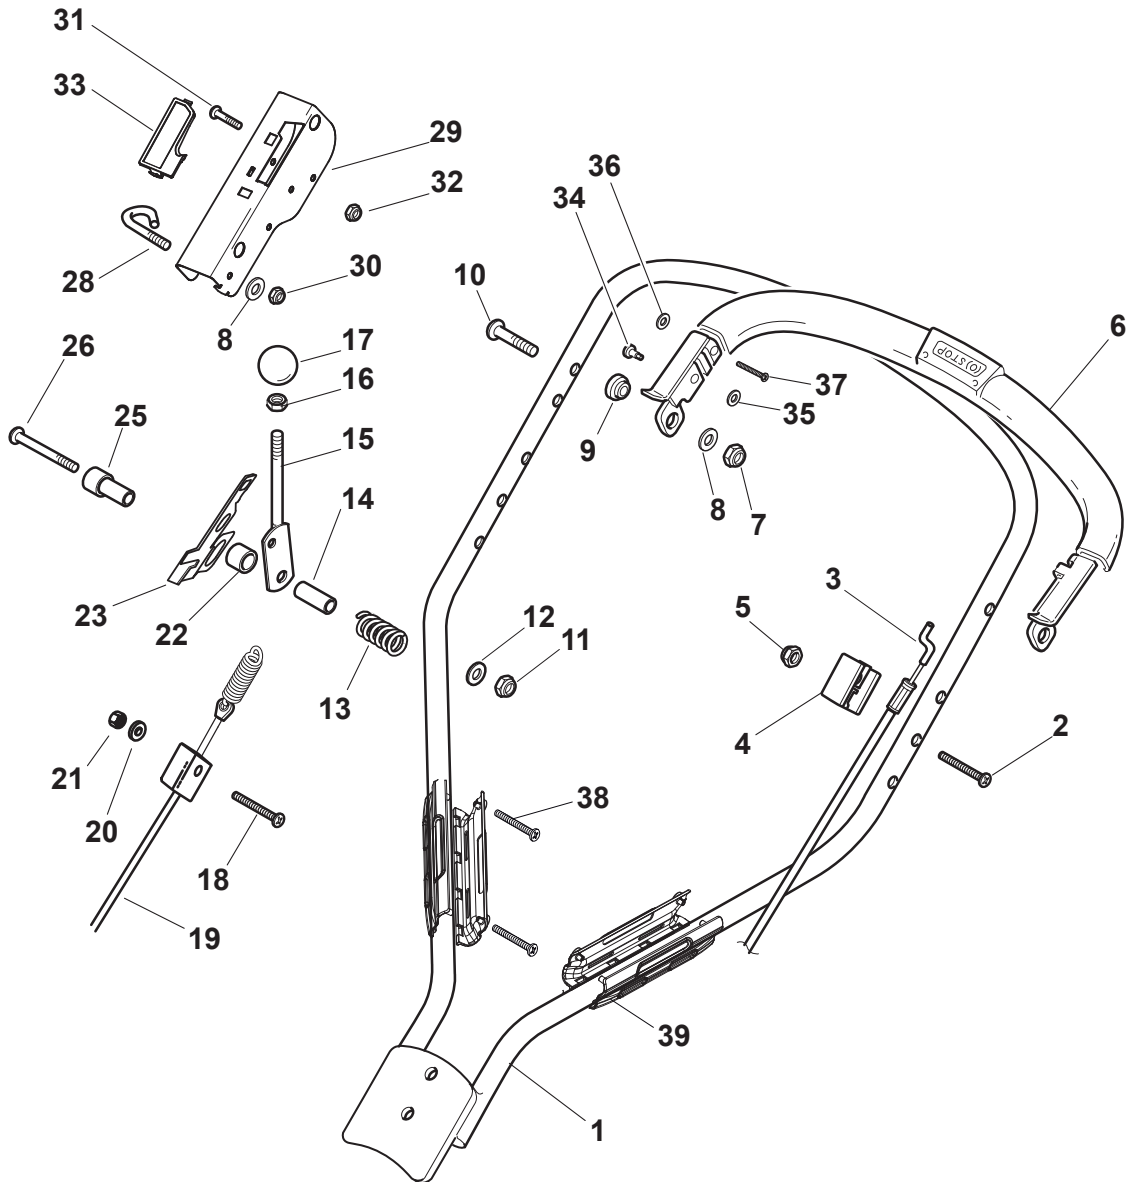

www.stiga.com

Utgåva Issue 2 - 2016		Kapa och höjdställning Deck And Height Adjusting			
Pos. Fig.	Antal Q.ty	Art nr Part No	Benämning	Description	Anmärkning Notes
1	1	381004735/0	Chassi-gra	Grey Deck	
3	1	381302863/0	Axel, Framhjul	Axle, Front Wheels	
12	4	112791011/0	Skruv	Screw	
13	1	381545105/0	Plat	Left Plate	
14	4	112154510/0	Mutter	Nut	
15	1	381545104/0	Plat	Right Plate	
16	1	381302861/1	Hjulaxel-bakre	Axle, Rear Wheels	
17	2	112789000/0	Skruv	Screw	
18	1	381003323/0	Höjdställningsspak	Lever, Height Adjustment	
19	2	112154330/0	Mutter	Nut	
20	1	112293200/0	Mutter	Nut	
21	1	322399812/0	Knopp	Knob	
22	2	112735661/0	Skruv	Screw	
23	2	322551529/0	Hjulrensare	Wheels Cleaning Plate	
24	2	112521330/0	Bricka	Washer	
25	1	122033329/0	Höjdställn.stang	Rod, Height Adjustment	
26	2	112604899/0	Starlock P6704 8 Fz	Crown Fastener	
27	1	122446184/0	Fjäder	Spring	

Utgåva Issue 2 - 2016		Remskydd Protection, Belt			
Pos. Fig.	Antal Q.ty	Art nr Part No	Benämning	Description	Anmärkning Notes
4	3	112728531/0	Skruv	Screw	
5	1	322060220/0	Remskydd	Belt Protection	

Utgåva Issue 2 - 2016		Reglage, nedre Handle, Lower Part			
Pos. Fig.	Antal Q.ty	Art nr Part No	Benämning	Description	Anmärkning Notes
1	1	381006385/0	Styre-underdel, hö	Handle Lower Part	
2	4	118566114/0	Plugg	Cap	
3	6	112819100/0	Skruv	Screw	
4	6	112155000/0	Mutter	Nut	
5	6	118203854/0	Lock	Cap	
6	1	381006387/0	Styre-underdel, vä	Grey Left Handle Lower Part Ass.Y	
7	4	112793102/0	Skruv	Screw	
8	1	381006369/0	Däck Nedre Kpl. Gra	Handle, Middle Part Grey	
9	4	112155000/0	Mutter	Nut	
10	2	112523060/0	Bricka	Washer	
11	1	112523080/0	Bricka	Washer	
12	1	322399813/0	Knopp	Knob	