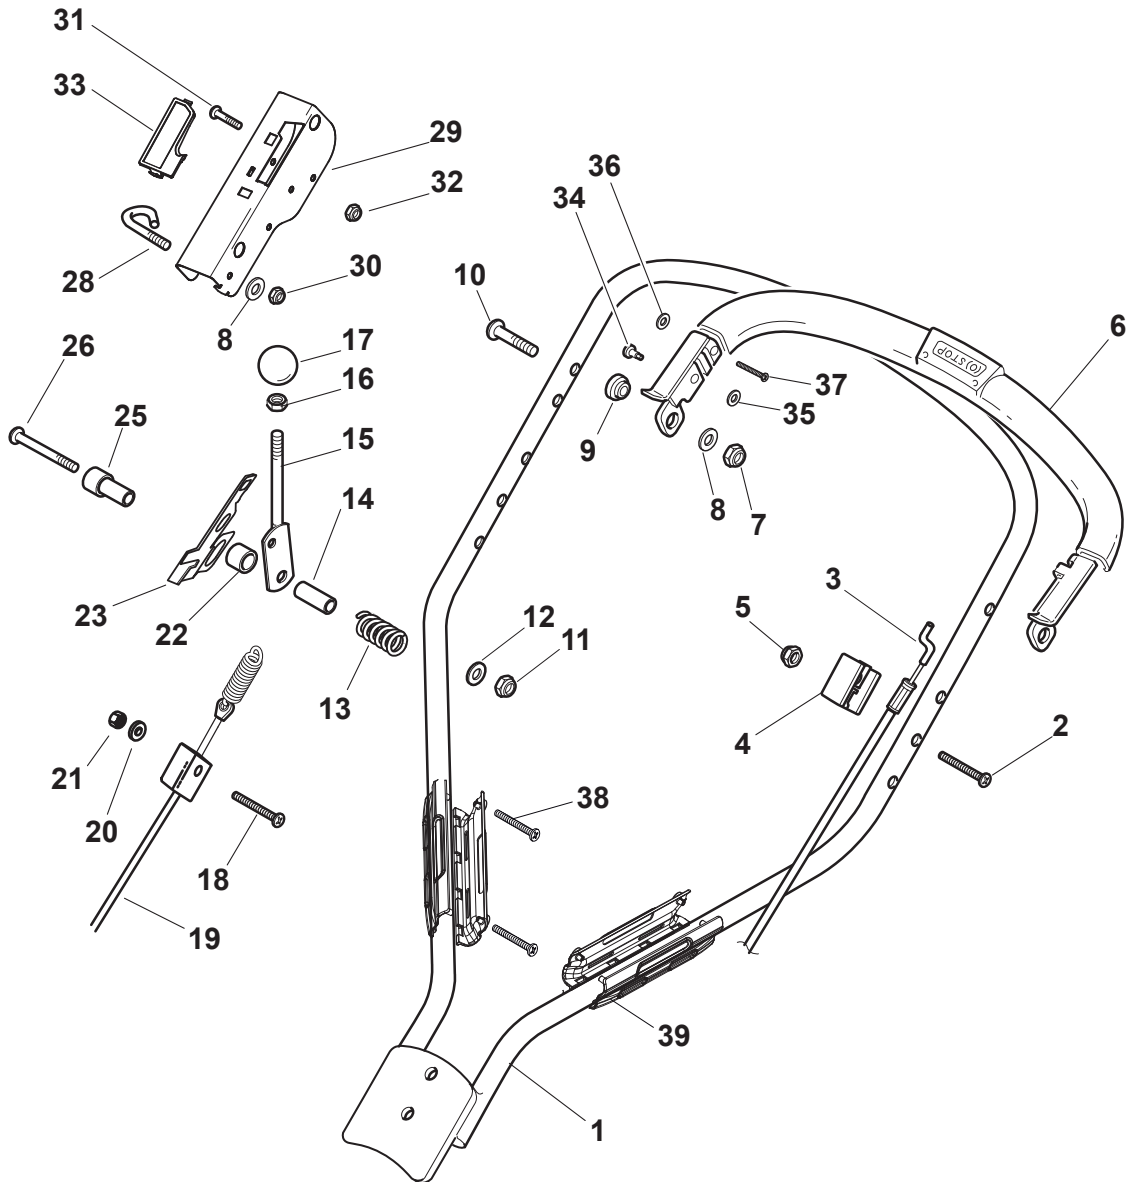

www.stiga.com

Utgåva Issue 2 - 2016		Kapa och höjdställning		Deck And Height Adjusting	
Pos. Fig.	Antal Q.ty	Art nr Part No	Benämning	Description	Anmärkning Notes
1	1	381004735/0	Chassi-gra	Grey Deck	
3	1	381302863/0	Axel, Framhjul	Axle, Front Wheels	
12	4	112791011/0	Skruv	Screw	
13	1	381545105/0	Plat	Left Plate	
14	4	112154510/0	Mutter	Nut	
15	1	381545104/0	Plat	Right Plate	
16	1	381302861/1	Hjulaxel-bakre	Axle, Rear Wheels	
17	2	112789000/0	Skruv	Screw	
18	1	381003323/0	Höjdställningsspak	Lever, Height Adjustment	
19	2	112154330/0	Mutter	Nut	
20	1	112293200/0	Mutter	Nut	
21	1	322399812/0	Knopp	Knob	
22	2	112735661/0	Skruv	Screw	
23	2	322551529/0	Hjulrensare	Wheels Cleaning Plate	
24	2	112521330/0	Bricka	Washer	
25	1	122033329/0	Höjdställn.stang	Rod, Height Adjustment	
26	2	112604899/0	Starlock P6704 8 Fz	Crown Fastener	
27	1	122446184/0	Fjäder	Spring	

Utgåva Issue 2 - 2016		Remskydd Protection, Belt			
Pos. Fig.	Antal Q.ty	Art nr Part No	Benämning	Description	Anmärkning Notes
4	3	112728531/0	Skruv	Screw	
5	1	322060220/0	Remskydd	Belt Protection	

Utgåva Issue 2 - 2016		Reglage, nedre Handle, Lower Part			
Pos. Fig.	Antal Q.ty	Art nr Part No	Benämning	Description	Anmärkning Notes
1	1	381006385/0	Styre-underdel, hö	Handle Lower Part	
2	4	118566114/0	Plugg	Cap	
3	6	112819100/0	Skruv	Screw	
4	6	112155000/0	Mutter	Nut	
5	6	118203854/0	Lock	Cap	
6	1	381006387/0	Styre-underdel, vä	Grey Left Handle Lower Part Ass.Y	
7	4	112793102/0	Skruv	Screw	
8	1	381006369/0	Däck Nedre Kpl. Gra	Handle, Middle Part Grey	
9	4	112155000/0	Mutter	Nut	
10	2	112523060/0	Bricka	Washer	
11	1	112523080/0	Bricka	Washer	
12	1	322399813/0	Knopp	Knob	