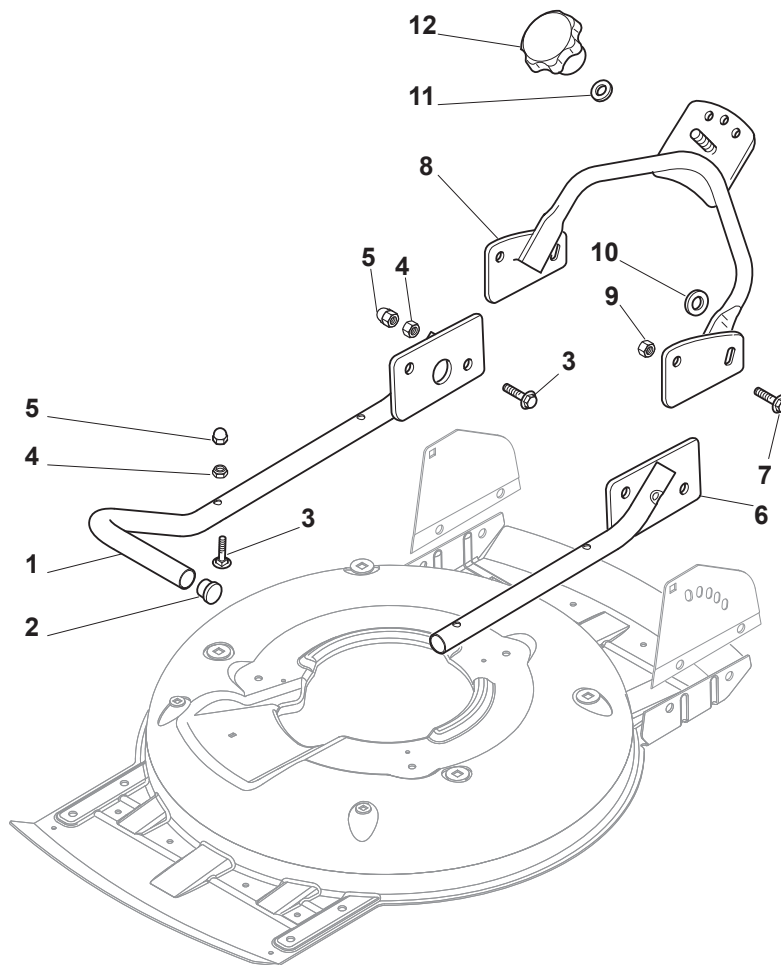

www.stiga.com

Utgåva Issue 2 - 2016		Kapa och höjdställning		Deck And Height Adjusting	
Pos. Fig.	Antal Q.ty	Art nr Part No	Benämning	Description	Anmärkning Notes
1	1	381004735/0	Chassi-gra	Grey Deck	
3	1	381302863/0	Axel, Framhjul	Axle, Front Wheels	
12	4	112791011/0	Skruv	Screw	
13	1	381545105/0	Plat	Left Plate	
14	4	112154510/0	Mutter	Nut	
15	1	381545104/0	Plat	Right Plate	
16	1	381302861/1	Hjulaxel-bakre	Axle, Rear Wheels	
17	2	112789000/0	Skruv	Screw	
18	1	381003323/0	Höjdställningsspak	Lever, Height Adjustment	
19	2	112154330/0	Mutter	Nut	
20	1	112293200/0	Mutter	Nut	
21	1	322399812/0	Knopp	Knob	
22	2	112735661/0	Skruv	Screw	
23	2	322551529/0	Hjulrensare	Wheels Cleaning Plate	
24	2	112521330/0	Bricka	Washer	
25	1	122033329/0	Höjdställn.stang	Rod, Height Adjustment	
26	2	112604899/0	Starlock P6704 8 Fz	Crown Fastener	
27	1	122446184/0	Fjäder	Spring	

Utgåva Issue 2 - 2016		Remskydd Protection, Belt			
Pos. Fig.	Antal Q.ty	Art nr Part No	Benämning	Description	Anmärkning Notes
4	3	112728531/0	Skruv	Screw	
5	1	322060220/0	Remskydd	Belt Protection	

Utgåva Issue 2 - 2016		Reglage, nedre Handle, Lower Part			
Pos. Fig.	Antal Q.ty	Art nr Part No	Benämning	Description	Anmärkning Notes
1	1	381006385/0	Styre-underdel, hö	Handle Lower Part	
2	4	118566114/0	Plugg	Cap	
3	6	112819100/0	Skruv	Screw	
4	6	112155000/0	Mutter	Nut	
5	6	118203854/0	Lock	Cap	
6	1	381006387/0	Styre-underdel, vä	Grey Left Handle Lower Part Ass.Y	
7	4	112793102/0	Skruv	Screw	
8	1	381006369/0	Däck Nedre Kpl. Gra	Handle, Middle Part Grey	
9	4	112155000/0	Mutter	Nut	
10	2	112523060/0	Bricka	Washer	
11	1	112523080/0	Bricka	Washer	
12	1	322399813/0	Knopp	Knob	