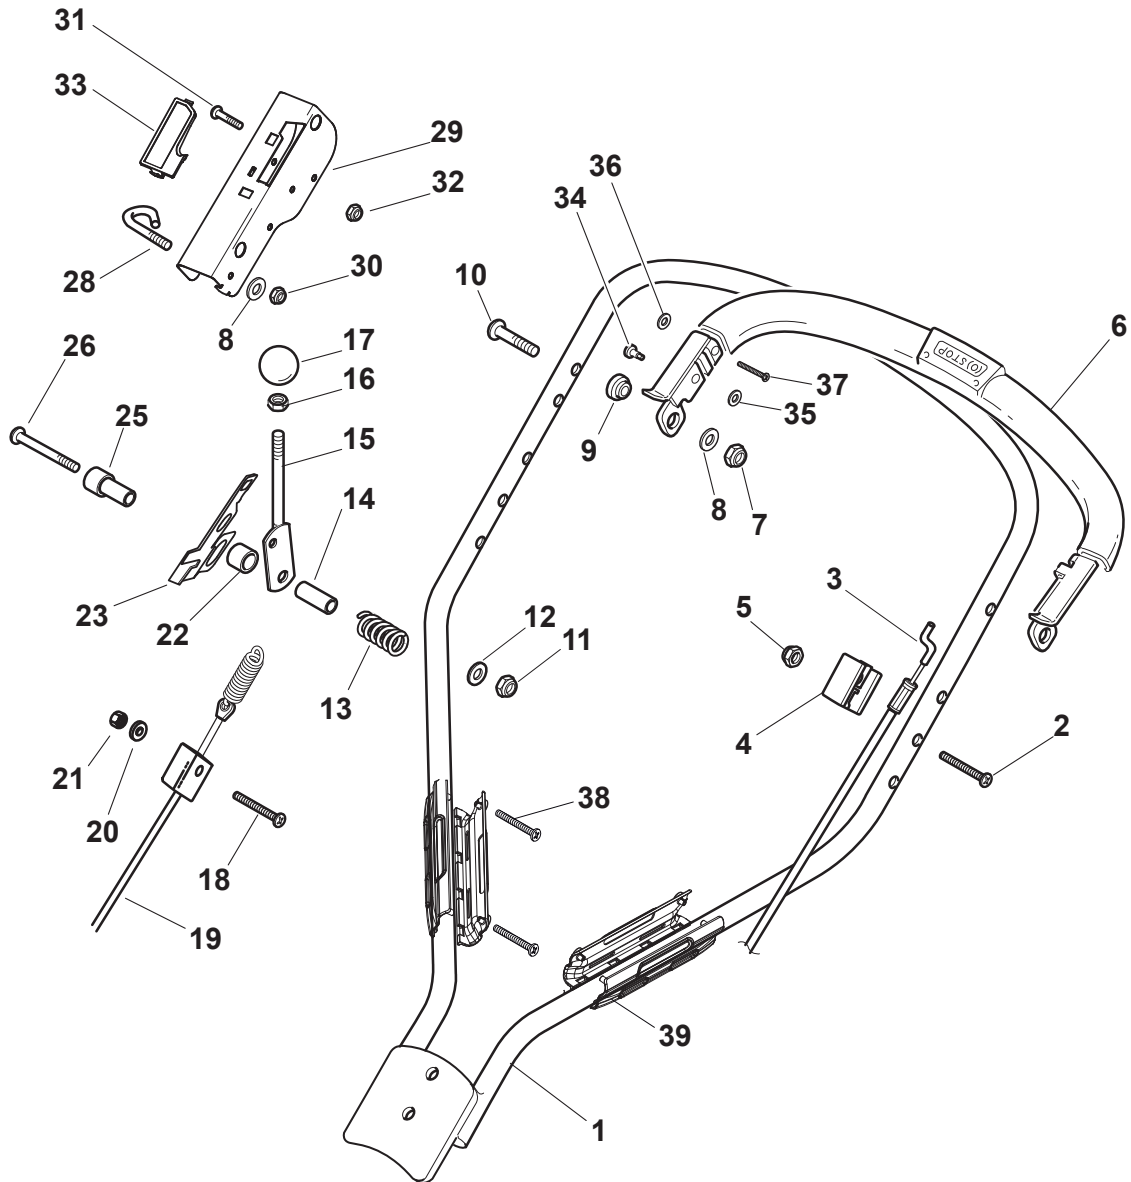

Utgåva Issue 2 - 2016		Mask			
Pos. Fig.	Antal Q.ty	Art nr Part No	Benämning	Description	Anmärkning Notes
1	1	322226197/0	Frontal gra	Mask, Grey	
2	2	112728450/0	Skruv	Screw	
3	1	322778421/0	Fäste-vä	Left Bracket	
6	4	112792611/0	Skruv	Screw	
7	1	322778419/0	Fäste-hö	Right Bracket	
8	4	112293201/0	Mutter	Nut	
9	2	112815200/0	Skruv	Screw	
10	2	322020400/0	Kabalfäste	Fairlead	
11	2	112728523/0	Skruv	Screw	
12	2	112292102/0	Mutter	Nut	
13	2	133320506/0	Kabalfäste	Fairlead	
14	1	114367494/2	Dekal STIGA logo	Label STIGA logo	

Utgåva Issue 2 - 2016		Remskydd Protection, Belt			
Pos. Fig.	Antal Q.ty	Art nr Part No	Benämning	Description	Anmärkning Notes
4	3	112728531/0	Skruv	Screw	
5	1	322060220/0	Remskydd	Belt Protection	

Utgåva Issue 2 - 2016		Reglage, nedre Handle, Lower Part			
Pos. Fig.	Antal Q.ty	Art nr Part No	Benämning	Description	Anmärkning Notes
1	1	381006385/0	Styre-underdel, hö	Handle Lower Part	
2	4	118566114/0	Plugg	Cap	
3	6	112819100/0	Skruv	Screw	
4	6	112155000/0	Mutter	Nut	
5	6	118203854/0	Lock	Cap	
6	1	381006387/0	Styre-underdel, vä	Grey Left Handle Lower Part Ass.Y	
7	4	112793102/0	Skruv	Screw	
8	1	381006369/0	Däck Nedre Kpl. Gra	Handle, Middle Part Grey	
9	4	112155000/0	Mutter	Nut	
10	2	112523060/0	Bricka	Washer	
11	1	112523080/0	Bricka	Washer	
12	1	322399813/0	Knopp	Knob	