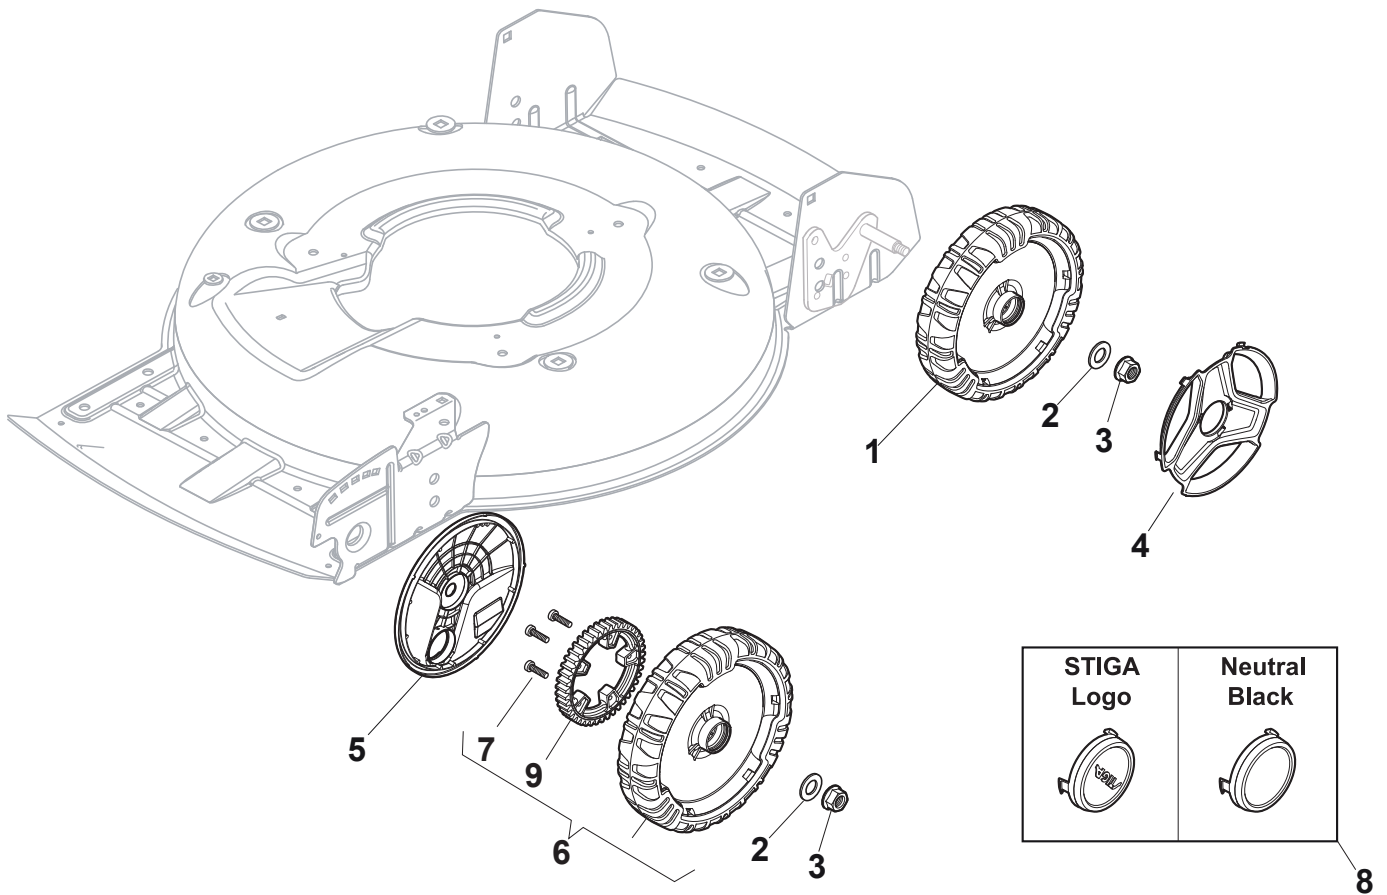

Utgåva Issue 2 - 2016		Hjul och navkapsel Wheel and Hub Cap			
Pos. Fig.	Antal Q.ty	Art nr Part No	Benämning	Description	Anmärkning Notes
1	2	381007498/0	Hjul	Wheel	Grooved Plastic
2	4	112521350/0	Bricka	Washer	
3	4	112155000/0	Mutter	Nut	
4	4	322110796/0	Navkapsel Gra	Hub Cap Grey	
5	2	322600335/0	Hjulskydd	Protection, Wheel	
6	2	381007802/0	Hjul	Wheel	Grooved Plastic
7	6	112728691/0	Skruv	Screw	
8	4	322110798/0	Navkapsel Gra	Hub Cap Grey	with STIGA Logo
9	1	322120119/0	Drev	Wheel Gear