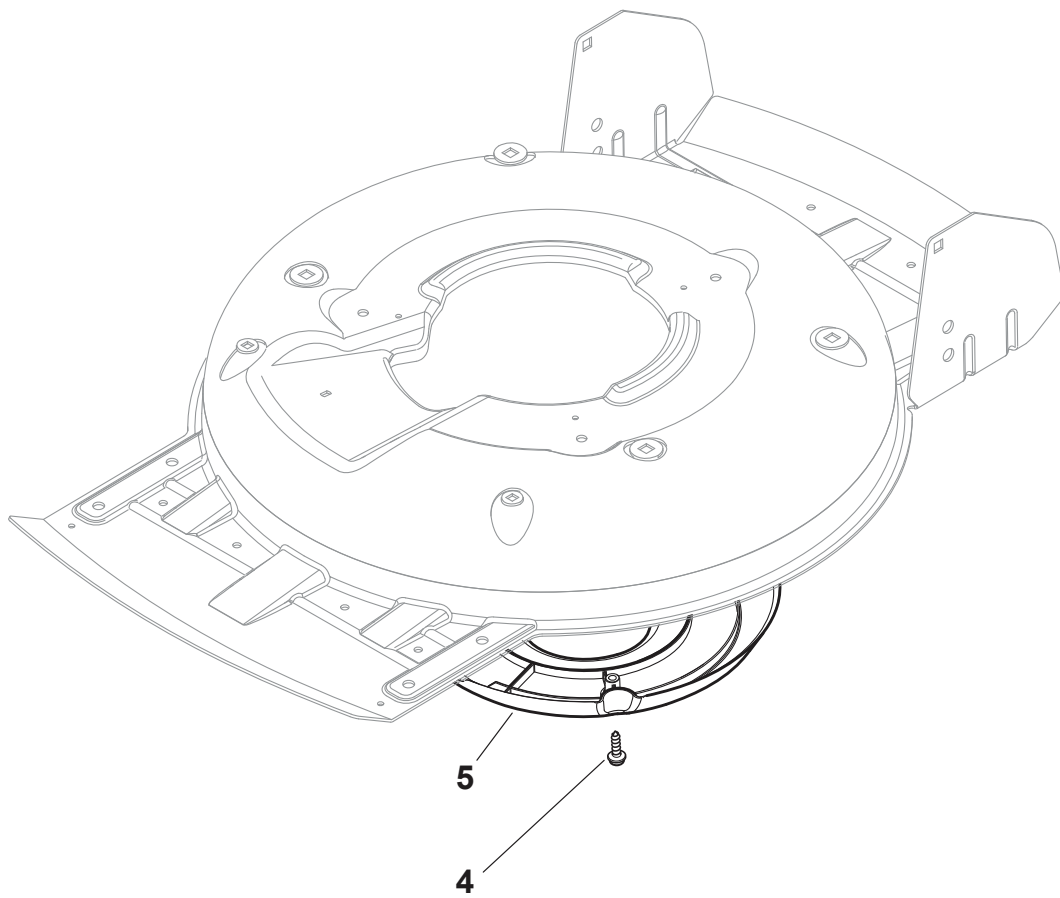

Utgåva Issue 2 - 2016		Remskydd Protection, Belt			
Pos. Fig.	Antal Q.ty	Art nr Part No	Benämning	Description	Anmärkning Notes
4	3	112728531/0	Skruv	Screw	
5	1	322060220/0	Remskydd	Belt Protection