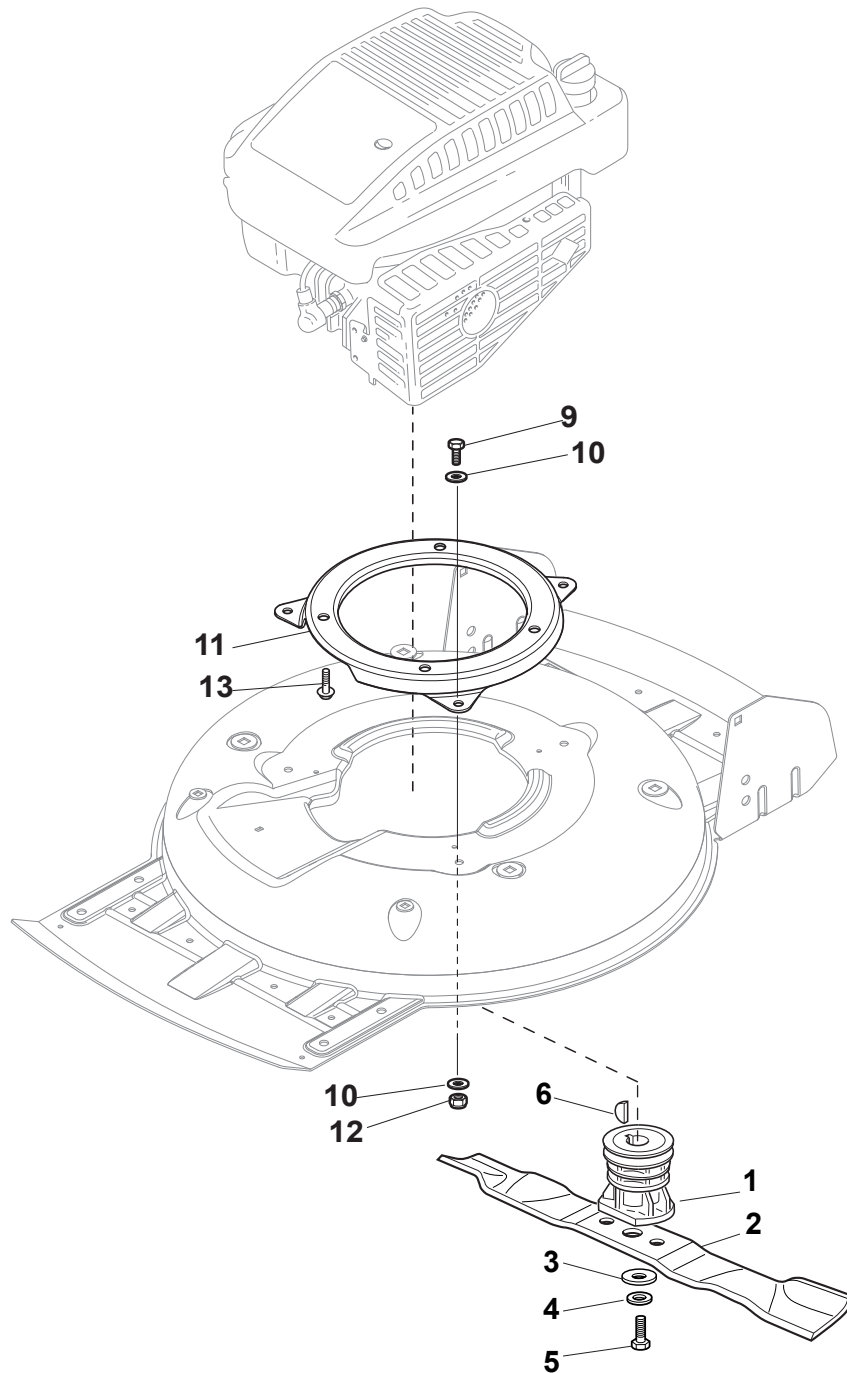

Utgåva Issue 2 - 2016		Kniv Blade			
Pos. Fig.	Antal Q.ty	Art nr Part No	Benämning	Description	Anmärkning Notes
13	3	112735109/2	Skruv	Screw	
1	1	122465607/3	Knivfäste D22,2	Hub With Pulley, Crankshaft Ø 22.2	
2	1	181004146/0	Kniv	Blade Standard	
3	1	122160400/0	Fjäderbricka	Elastic Disc	
4	1	112523080/0	Bricka	Washer	
5	1	112735698/0	Skruv	Screw	
6	1	112139100/0	Kil	Key	
9	3	112793102/0	Skruv	Screw	
10	6	112523060/0	Bricka	Washer	
11	1	322207219/1	Motorfläns Svart	Flange	
12	3	112155000/0	Mutter	Nut