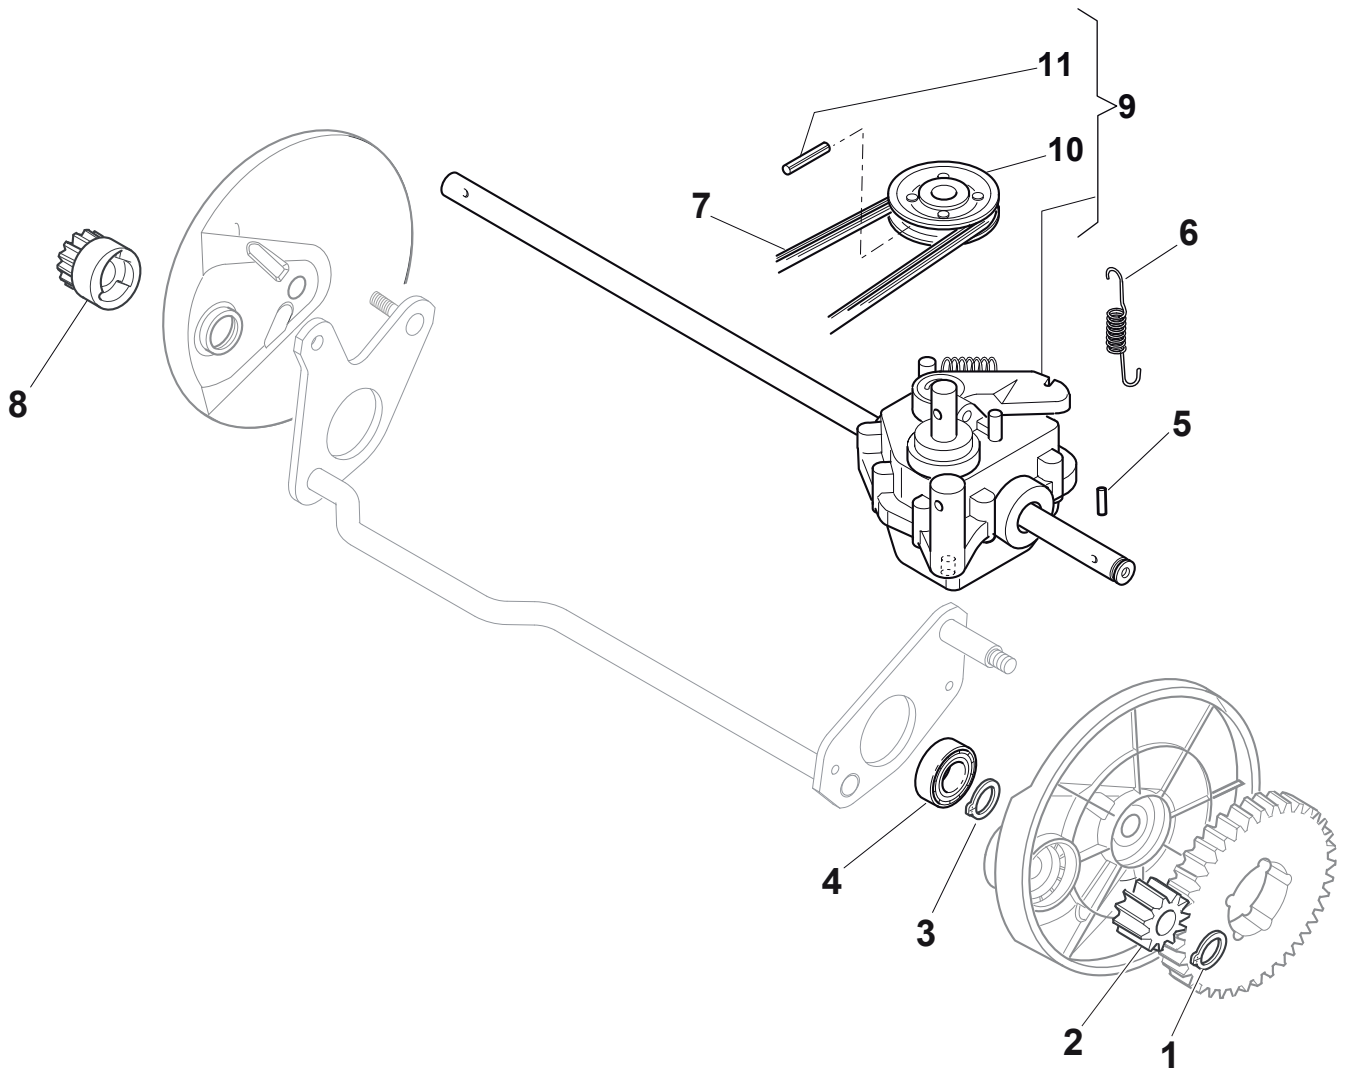

Utgåva Issue 2 - 2016		Bakhjulsdrivning		Transmission	
Pos. Fig.	Antal Q.ty	Art nr Part No	Benämning	Description	Anmärkning Notes
1	2	112608600/0	Segersäkringsåkring	Seeger	
2	1	122570120/1	Drev	Pinion Left	
3	2	112608600/0	Segersäkringsåkring	Seeger	
4	2	119216035/0	Lager	Bearing	
5	2	122753000/0	Stift	Pin	
6	1	122450439/0	Fjäder	Spring	
7	1	135064100/0	Drivrem	Belt	
8	1	122570110/1	Drev	Pinion Right	
9	1	181003109/1	Transmission	Gear Box	
10	1	122601909/0	Drivrem	Belt	
11	1	112645705/0	Spännstift	Elastic Pin