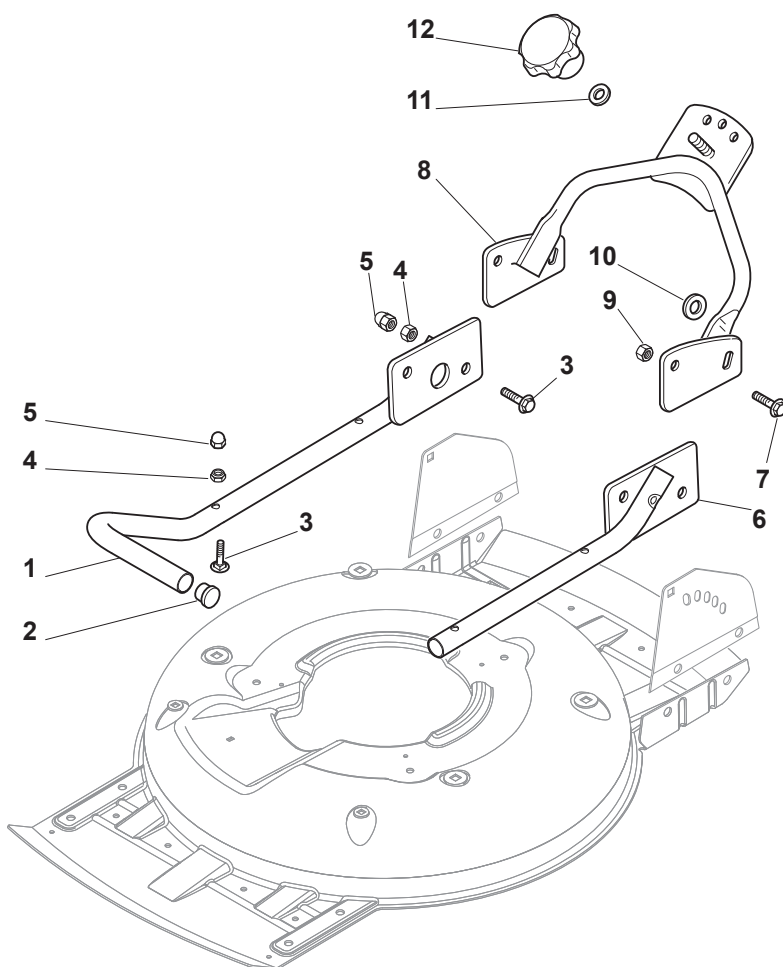

[www.stiga.com](http://www.stiga.com)

Utgåva Issue 2 - 2016		Kapa och höjdställning		Deck And Height Adjusting	
Pos. Fig.	Antal Q.ty	Art nr Part No	Benämning	Description	Anmärkning Notes
1	1	381004735/0	Chassi-gra	Grey Deck	
3	1	381302863/0	Axel, Framhjul	Axle, Front Wheels	
12	4	112791011/0	Skruv	Screw	
13	1	381545105/0	Plat	Left Plate	
14	4	112154510/0	Mutter	Nut	
15	1	381545104/0	Plat	Right Plate	
16	1	381302861/1	Hjulaxel-bakre	Axle, Rear Wheels	
17	2	112789000/0	Skruv	Screw	
18	1	381003323/0	Höjdställningsspak	Lever, Height Adjustment	
19	2	112154330/0	Mutter	Nut	
20	1	112293200/0	Mutter	Nut	
21	1	322399812/0	Knopp	Knob	
22	2	112735661/0	Skruv	Screw	
23	2	322551529/0	Hjulrensare	Wheels Cleaning Plate	
24	2	112521330/0	Bricka	Washer	
25	1	122033329/0	Höjdställn.stang	Rod, Height Adjustment	
26	2	112604899/0	Starlock P6704 8 Fz	Crown Fastener	
27	1	122446184/0	Fjäder	Spring	

Utgåva Issue 2 - 2016		Remskydd Protection, Belt			
Pos. Fig.	Antal Q.ty	Art nr Part No	Benämning	Description	Anmärkning Notes
4	3	112728531/0	Skruv	Screw	
5	1	322060220/0	Remskydd	Belt Protection	

Utgåva Issue 2 - 2016		Reglage, nedre Handle, Lower Part			
Pos. Fig.	Antal Q.ty	Art nr Part No	Benämning	Description	Anmärkning Notes
1	1	381006385/0	Styre-underdel, hö	Handle Lower Part	
2	4	118566114/0	Plugg	Cap	
3	6	112819100/0	Skruv	Screw	
4	6	112155000/0	Mutter	Nut	
5	6	118203854/0	Lock	Cap	
6	1	381006387/0	Styre-underdel, vä	Grey Left Handle Lower Part Ass.Y	
7	4	112793102/0	Skruv	Screw	
8	1	381006369/0	Däck Nedre Kpl. Gra	Handle, Middle Part Grey	
9	4	112155000/0	Mutter	Nut	
10	2	112523060/0	Bricka	Washer	
11	1	112523080/0	Bricka	Washer	
12	1	322399813/0	Knopp	Knob	