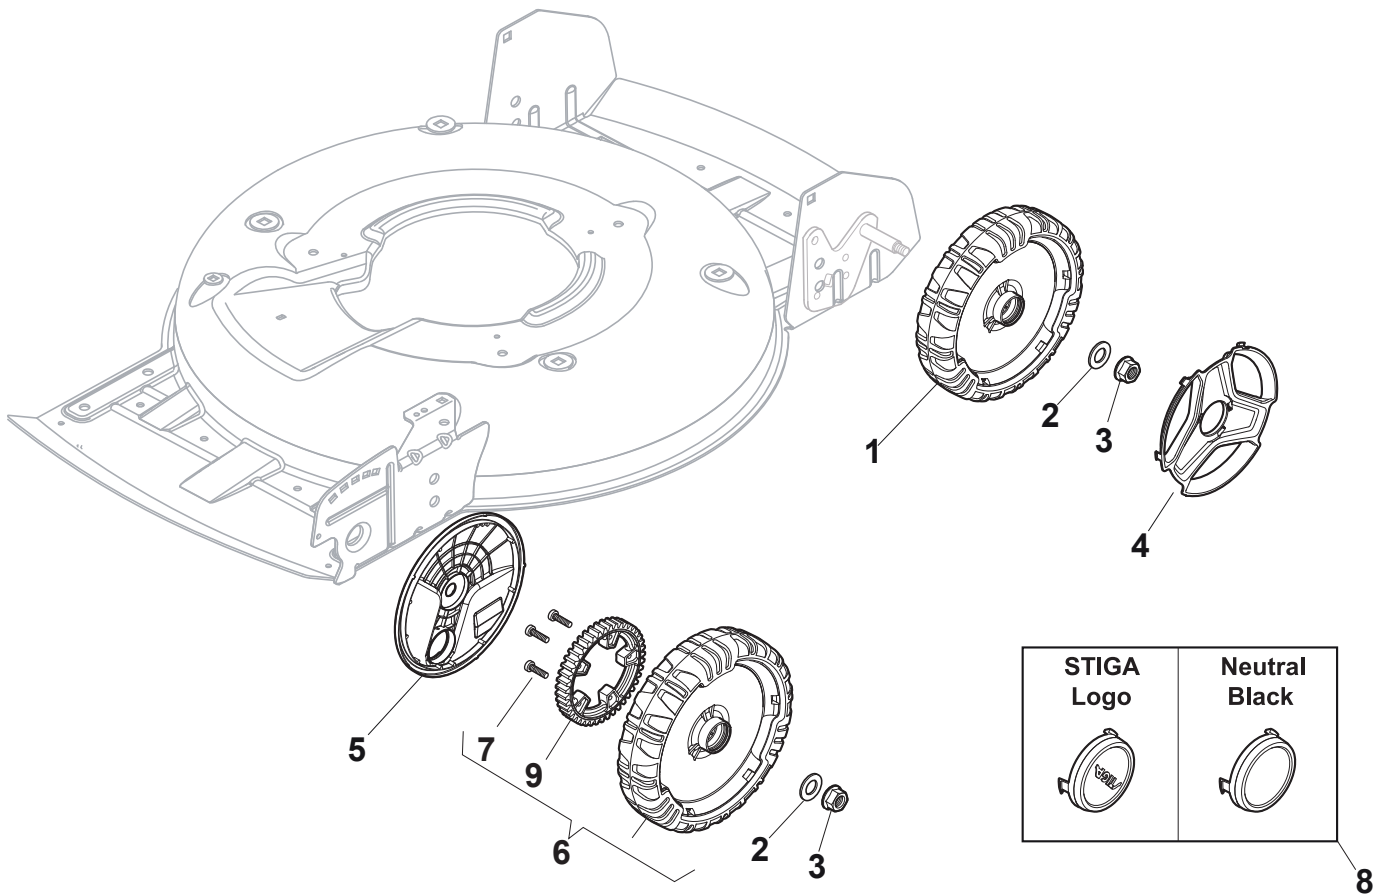

Utgåva Issue 2 - 2016		Hjul och navkapsel Wheel and Hub Cap			
Pos. Fig.	Antal Q.ty	Art nr Part No	Benämning	Description	Anmärkning Notes
1	2	381007498/0	Hjul	Wheel	Grooved Plastic
2	4	112521350/0	Bricka	Washer	
3	4	112155000/0	Mutter	Nut	
4	4	322110796/0	Navkapsel Gra	Hub Cap Grey	
5	2	322600335/0	Hjulskydd	Protection, Wheel	
6	2	381007802/0	Hjul	Wheel	Grooved Plastic
7	6	112728691/0	Skruv	Screw	
8	4	322110798/0	Navkapsel Gra	Hub Cap Grey	with STIGA Logo
9	1	322120119/0	Drev	Wheel Gear