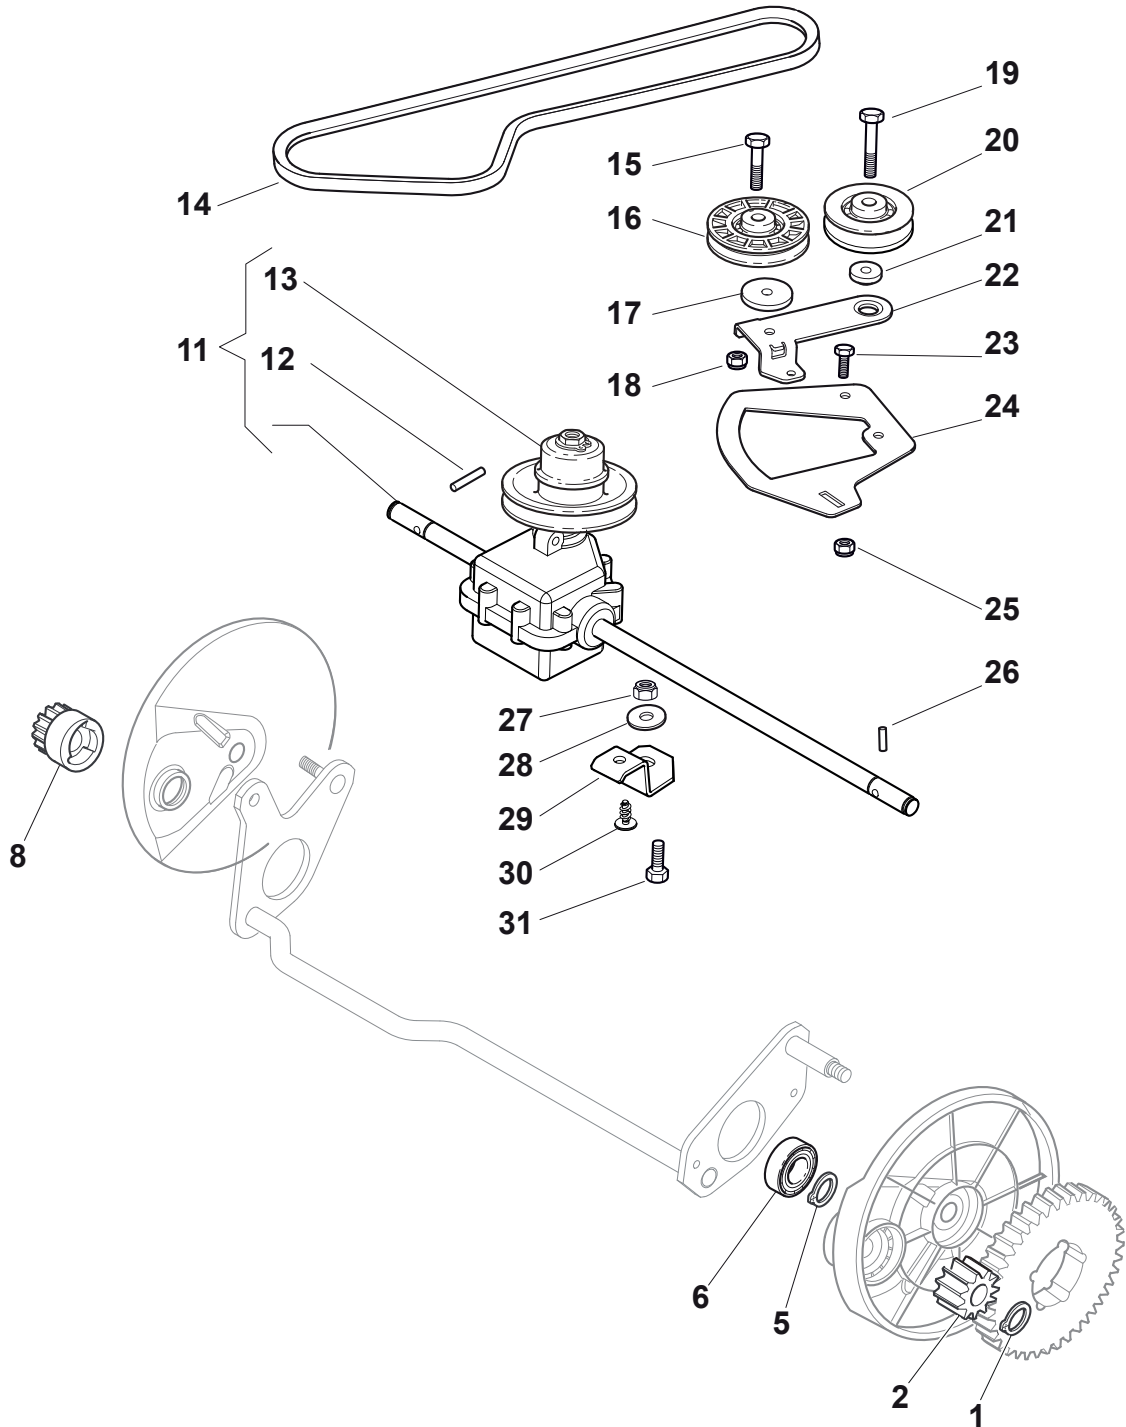

Utgåva Issue 2 - 2016		Bakhjulsdrivning		Transmission	
Pos. Fig.	Antal Q.ty	Art nr Part No	Benämning	Description	Anmärkning Notes
1	2	112608600/0	Segersäkringsåkring	Seeger	
2	1	122570120/1	Drev	Pinion Left	
5	2	112608600/0	Segersäkringsåkring	Seeger	
6	2	119216035/0	Lager	Bearing	
8	1	122570110/1	Drev	Pinion Right	
11	1	181003098/2	Växellada	Gear Box	
12	1	112645700/0	Spännstift	Elastic Pin	
13	1	122601932/0	Remskiva	Pulley	
14	1	135064010/0	Drivrem	Belt	
15	1	112689500/0	Skruv	Screw	
16	1	122601914/0	Remskiva	Pulley	
17	1	322680009/0	Bricka	Washer	
18	1	112154510/0	Mutter	Nut	
19	1	112674701/0	Skruv	Screw	
20	1	122601915/0	Remskiva	Pulley	
21	1	122671656/0	Bricka	Washer	
22	1	322320007/0	Spak	Lever	
23	1	112791011/0	Skruv	Screw	
24	1	322806629/0	Fäste	Pulley Lever Support	
25	2	112154510/0	Mutter	Nut	
26	2	122753000/0	Spännstift	Pin	
27	1	112155000/0	Mutter	Nut	
28	1	112523060/0	Bricka	Washer	
29	1	322551655/0	Fäste	Plate	
30	1	112728704/1	Skruv	Screw	
31	1	112793102/0	Skruv	Screw