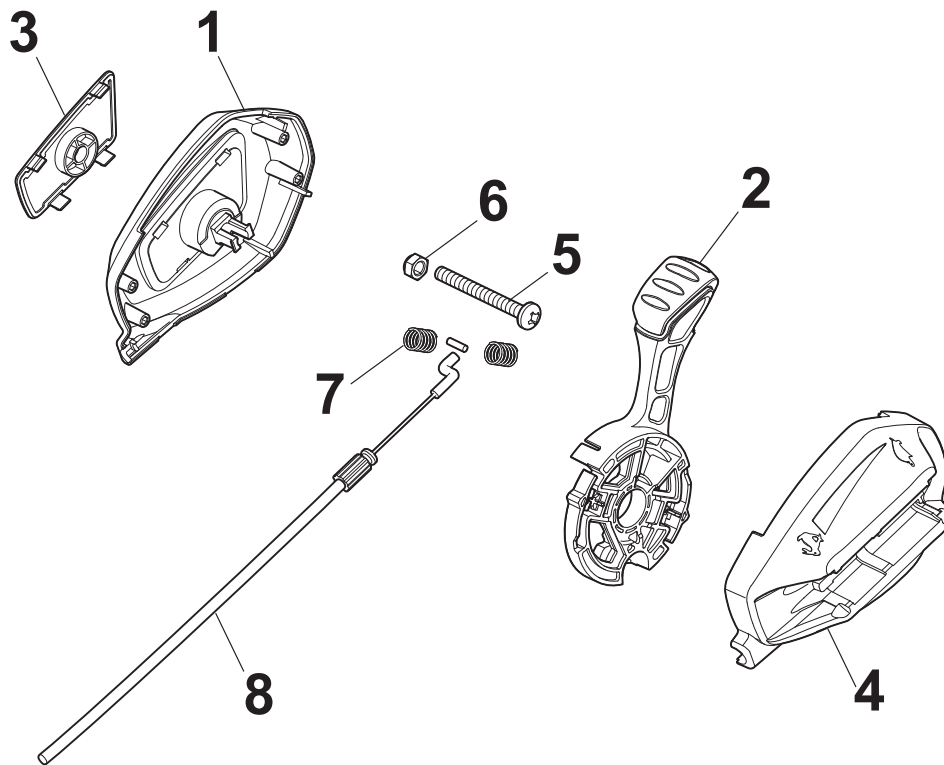

Utgåva Issue 2 - 2016		Reglage Controls			
Pos. Fig.	Antal Q.ty	Art nr Part No	Benämning	Description	Anmärkning Notes
1	1	322722817/0	Front Handtag kpl	External Protection	
2	1	381007227/0	Variator Lever Assy	Variator Lever Assy	
3	1	322820086/0	Plugg	Cap	
4	1	322722819/0	Front Handtag kpl	Internal Protection	
5	1	112727788/0	Skruv	Screw	
6	1	112154510/0	Mutter	Nut	
7	2	122450487/0	Fjäder	Spring	
8	1	381030114/0	Variator Cable	Variator Cable