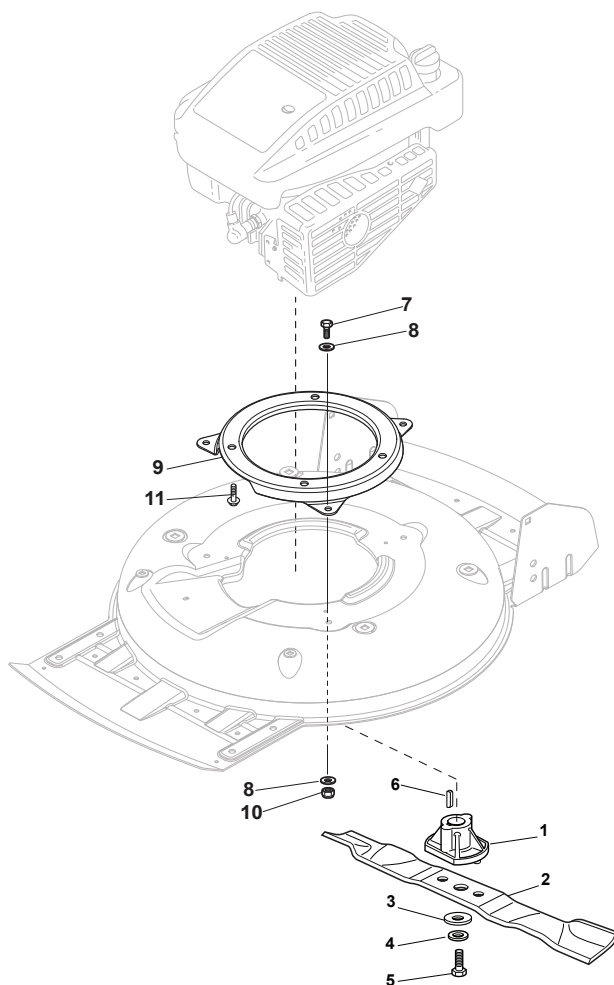

Utgåva Issue 2 - 2016		Kniv Blade			
Pos. Fig.	Antal Q.ty	Art nr Part No	Benämning	Description	Anmärkning Notes
1	1	122463012/2	Knivfäste	Hub, Crankshaft Ø 22.2	
2	1	181004146/0	Kniv	Blade Standard	
3	1	122160400/0	Fjäderbricka	Elastic Disc	
4	1	112523080/0	Bricka	Washer	
5	1	112735698/0	Skruv	Screw	
6	1	112139100/0	Kil	Key	
7	3	112793102/0	Skruv	Screw	
8	6	112523060/0	Bricka	Washer	
9	1	322207219/1	Motorfläns Svart	Flange	
10	3	112155000/0	Mutter	Nut