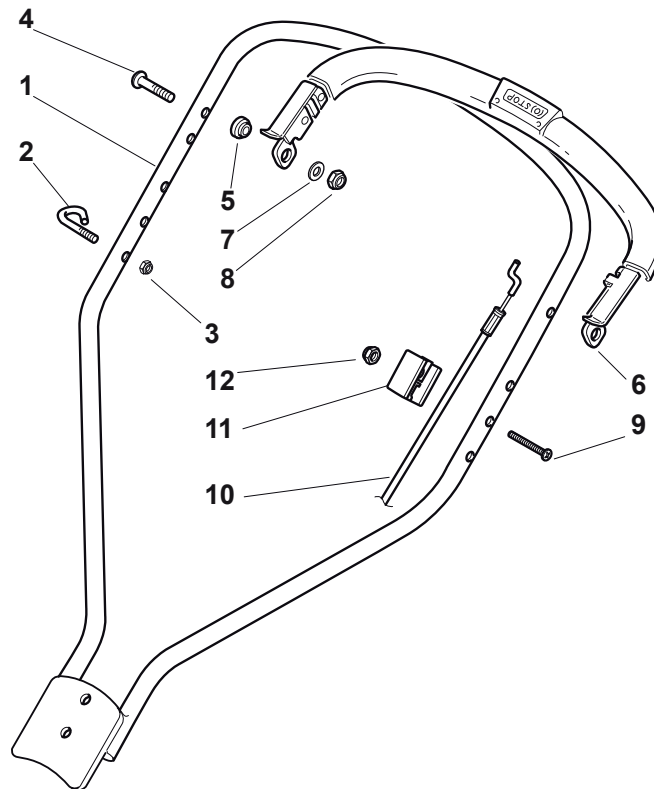

www.stiga.com

Utgåva Issue 2 - 2016		Kapa och höjdställning Deck And Height Adjusting			
Pos. Fig.	Antal Q.ty	Art nr Part No	Benämning	Description	Anmärkning Notes
1	1	381004735/0	Chassi-gra	Grey Deck	
2	1	122600093/0	Hjulskydd	Left Wheel Protection	
3	1	381302863/0	Axel, Framhjul	Axle, Front Wheels	
4	1	322033397/0	Hjulaxel-fram	Front Wheel Axle	
5	2	122020050/0	Lasbricka	Ring	
6	1	122600092/0	Stänkskärm	Right Wheel Protection	
12	4	112791011/0	Skruv	Screw	
13	1	381545105/0	Plat	Left Plate	
14	4	112154510/0	Mutter	Nut	
15	1	381545104/0	Plat	Right Plate	
16	1	381302861/1	Hjulaxel-bakre	Axle, Rear Wheels	
17	2	112789000/0	Skruv	Screw	
18	1	381003323/0	Höjdställningsspak	Lever, Height Adjustment	
19	2	112154330/0	Mutter	Nut	
20	1	112293200/0	Mutter	Nut	
21	1	322399812/0	Knopp	Knob	
22	2	112735661/0	Skruv	Screw	
23	2	322551529/0	Hjulrensare	Wheels Cleaning Plate	
24	2	112521330/0	Bricka	Washer	
25	1	122033329/0	Höjdställn.stang	Rod, Height Adjustment	
26	2	112604899/0	Starlock P6704 8 Fz	Crown Fastener	
27	1	122446184/0	Fjäder	Spring	

Utgåva Issue 2 - 2016		Remskydd Protection, Belt			
Pos. Fig.	Antal Q.ty	Art nr Part No	Benämning	Description	Anmärkning Notes
4	3	112728531/0	Skruv	Screw	
5	1	322060220/0	Remskydd	Belt Protection	

Utgåva Issue 2 - 2016		Reglage, nedre Handle, Lower Part			
Pos. Fig.	Antal Q.ty	Art nr Part No	Benämning	Description	Anmärkning Notes
1	1	381006385/0	Styre-underdel, hö	Handle Lower Part	
2	4	118566114/0	Plugg	Cap	
3	6	112819100/0	Skruv	Screw	
4	6	112155000/0	Mutter	Nut	
5	6	118203854/0	Lock	Cap	
6	1	381006387/0	Styre-underdel, vä	Grey Left Handle Lower Part Ass.Y	
7	4	112793102/0	Skruv	Screw	
8	1	381006369/0	Däck Nedre Kpl. Gra	Handle, Middle Part Grey	
9	4	112155000/0	Mutter	Nut	
10	2	112523060/0	Bricka	Washer	
11	1	112523080/0	Bricka	Washer	
12	1	322399813/0	Knopp	Knob	