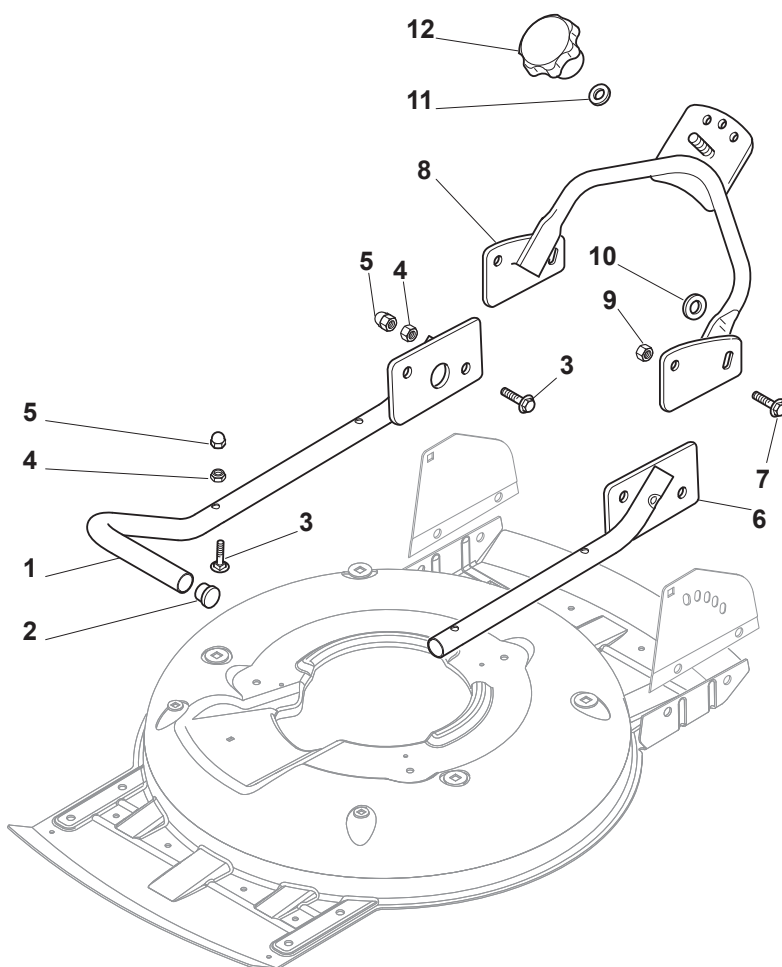

www.stiga.com

Utgåva Issue 2 - 2016		Kapa och höjdställning Deck And Height Adjusting			
Pos. Fig.	Antal Q.ty	Art nr Part No	Benämning	Description	Anmärkning Notes
1	1	381004735/0	Chassi-gra	Grey Deck	
2	1	122600093/0	Hjulskydd	Left Wheel Protection	
3	1	381302863/0	Axel, Framhjul	Axle, Front Wheels	
4	1	322033397/0	Hjulaxel-fram	Front Wheel Axle	
5	2	122020050/0	Lasbricka	Ring	
6	1	122600092/0	Stänkskärm	Right Wheel Protection	
12	4	112791011/0	Skruv	Screw	
13	1	381545105/0	Plat	Left Plate	
14	4	112154510/0	Mutter	Nut	
15	1	381545104/0	Plat	Right Plate	
16	1	381302861/1	Hjulaxel-bakre	Axle, Rear Wheels	
17	2	112789000/0	Skruv	Screw	
18	1	381003323/0	Höjdställningsspak	Lever, Height Adjustment	
19	2	112154330/0	Mutter	Nut	
20	1	112293200/0	Mutter	Nut	
21	1	322399812/0	Knopp	Knob	
22	2	112735661/0	Skruv	Screw	
23	2	322551529/0	Hjulrensare	Wheels Cleaning Plate	
24	2	112521330/0	Bricka	Washer	
25	1	122033329/0	Höjdställn.stang	Rod, Height Adjustment	
26	2	112604899/0	Starlock P6704 8 Fz	Crown Fastener	
27	1	122446184/0	Fjäder	Spring	

Utgåva Issue 2 - 2016		Remskydd Protection, Belt			
Pos. Fig.	Antal Q.ty	Art nr Part No	Benämning	Description	Anmärkning Notes
4	3	112728531/0	Skruv	Screw	
5	1	322060220/0	Remskydd	Belt Protection	

Utgåva Issue 2 - 2016		Reglage, nedre Handle, Lower Part			
Pos. Fig.	Antal Q.ty	Art nr Part No	Benämning	Description	Anmärkning Notes
1	1	381006385/0	Styre-underdel, hö	Handle Lower Part	
2	4	118566114/0	Plugg	Cap	
3	6	112819100/0	Skruv	Screw	
4	6	112155000/0	Mutter	Nut	
5	6	118203854/0	Lock	Cap	
6	1	381006387/0	Styre-underdel, vä	Grey Left Handle Lower Part Ass.Y	
7	4	112793102/0	Skruv	Screw	
8	1	381006369/0	Däck Nedre Kpl. Gra	Handle, Middle Part Grey	
9	4	112155000/0	Mutter	Nut	
10	2	112523060/0	Bricka	Washer	
11	1	112523080/0	Bricka	Washer	
12	1	322399813/0	Knopp	Knob	