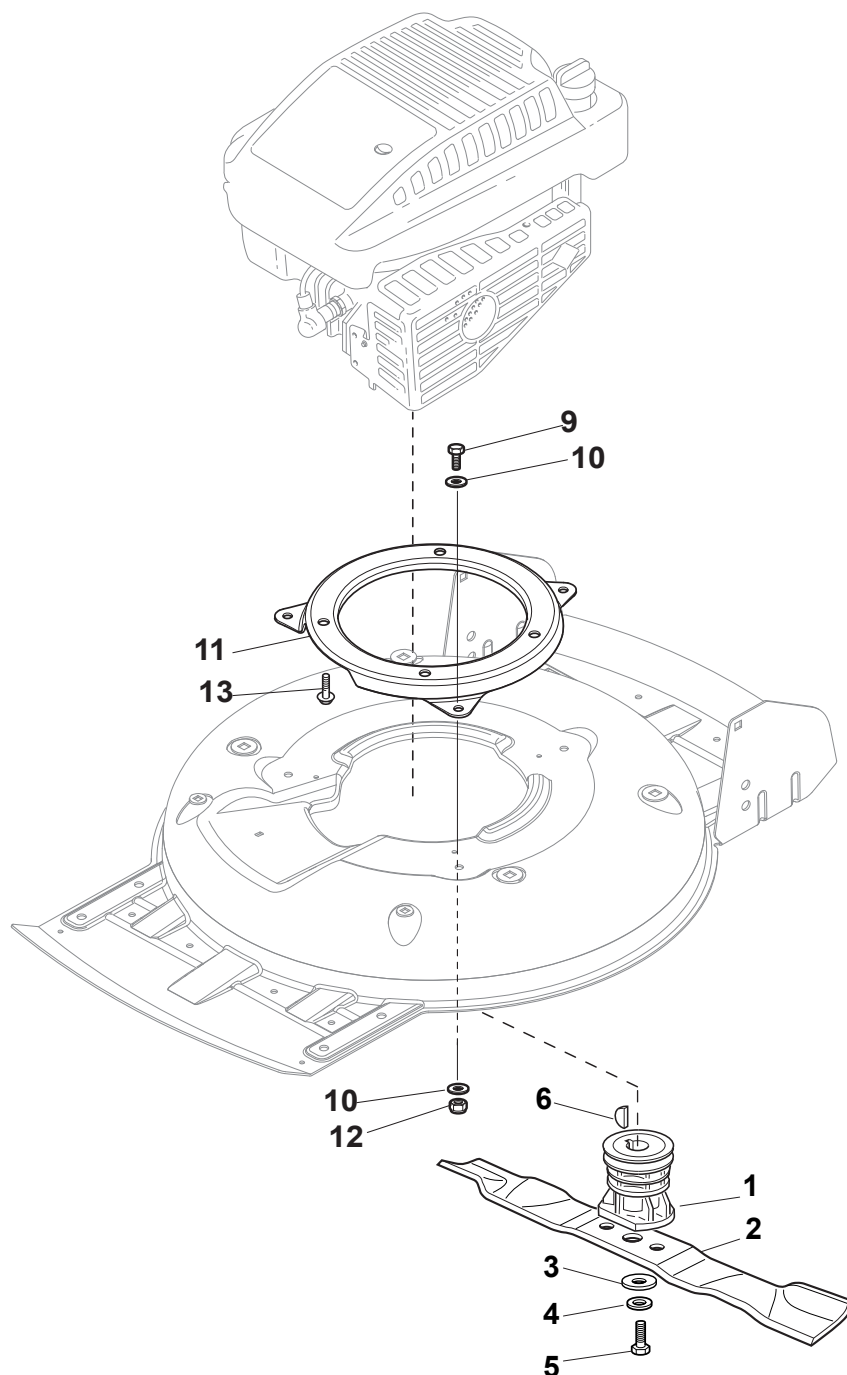

Utgåva Issue 2 - 2016		Kniv Blade			
Pos. Fig.	Antal Q.ty	Art nr Part No	Benämning	Description	Anmärkning Notes
13	3	112735109/2	Skruv	Screw	
1	1	122465608/2	Knivfäste D26	Hub With Pulley, Crankshaft Ø 25	
2	1	181004146/0	Kniv	Blade Standard	
3	1	122160400/0	Fjäderbricka	Elastic Disc	
4	1	112523080/0	Bricka	Washer	
5	1	112735698/0	Skruv	Screw	
6	1	112139150/0	Kil D25Mm	Feather, Crankshaft Ø 25	
9	3	112793102/0	Skruv	Screw	
10	6	112523060/0	Bricka	Washer	
11	1	322207219/1	Motorfläns Svart	Flange	
12	3	112155000/0	Mutter	Nut