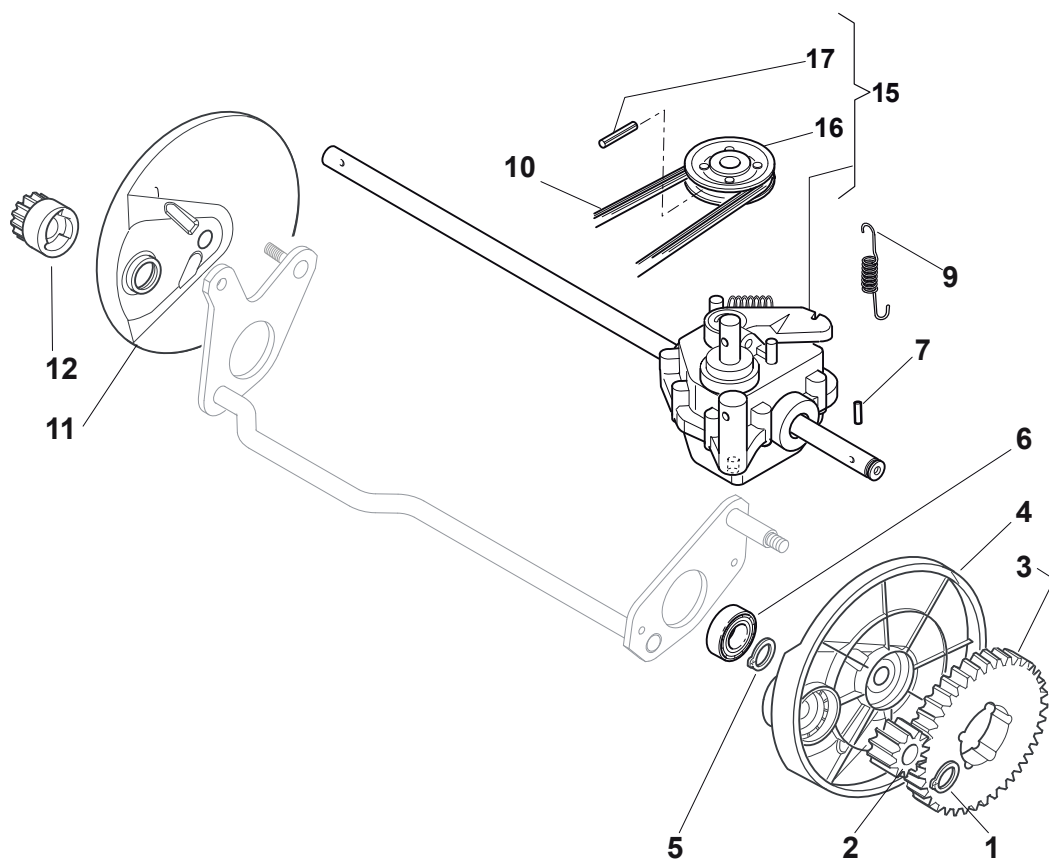

Utgåva Issue 2 - 2016		Remskydd Protection, Belt			
Pos. Fig.	Antal Q.ty	Art nr Part No	Benämning	Description	Anmärkning Notes
4	3	112728531/0	Skruv	Screw	
5	1	322060220/0	Remskydd	Belt Protection	

Utgåva Issue 2 - 2016		Reglage, nedre Handle, Lower Part			
Pos. Fig.	Antal Q.ty	Art nr Part No	Benämning	Description	Anmärkning Notes
7	4	112819121/0	Skruv	Screw	
1	1	381006677/0	Styre-underdel Handtag	Handle Lower Part	
2	2	118566110/0	Plugg	Push Rod	
3	4	112818900/0	Skruv	Screw	
4	4	112155000/0	Mutter	Nut	
5	4	118203854/0	Lock	Cap	
6	2	112819100/0	Skruv	Screw	
8	4	122671651/0	Bricka	Washer	
9	4	322399804/1	Mutter	Nut	
10	4	112293200/0	Mutter	Nut	
11	1	381007542/0	Handtag	Handle Middle Part	
12	1	122430313/0	Fjäder	Guide Spring	
13	1	112819201/0	Skruv	Screw	
14	1	118390020/0	Vajerhallare	Conduit Clip	
15	2	112819100/0	Skruv	Screw	

Utgåva Issue 2 - 2016		Reglage, övre Handle, Upper Part			
Pos. Fig.	Antal Q.ty	Art nr Part No	Benämning	Description	Anmärkning Notes
12	1	381030096/1	Drivwire	Cable Rear Drive	
1	1	381007543/0	Handtag, övre	Handle, Upper Part	
2	1	122430313/0	Fjäder	Guide Spring	
3	1	112521330/0	Bricka	Washer	
4	1	112154510/0	Mutter	Nut	
5	1	118390020/0	Vajerhallare	Conduit Clip	
6	1	181030056/0	Motorbromswire	Cable, Thread Engine Brake	Honda / B&S / GGP Engine
7	1	122291050/0	Handtag, svart	Handgrip Black	
8	1	181003300/1	Reglagebygel	Lever, Engine Brake Black	
9	1	181003301/0	Spak Handtag	Drive Control Lever	
10	1	322545204/0	Vridpunkt	Fulcrum Pin	
11	4	122041966/0	Bussning	Bushing	
13	1	112727788/0	Skruv	Screw	
14	1	112727783/0	Skruv	Screw	
15	1	322551640/0	Plat	Plate	