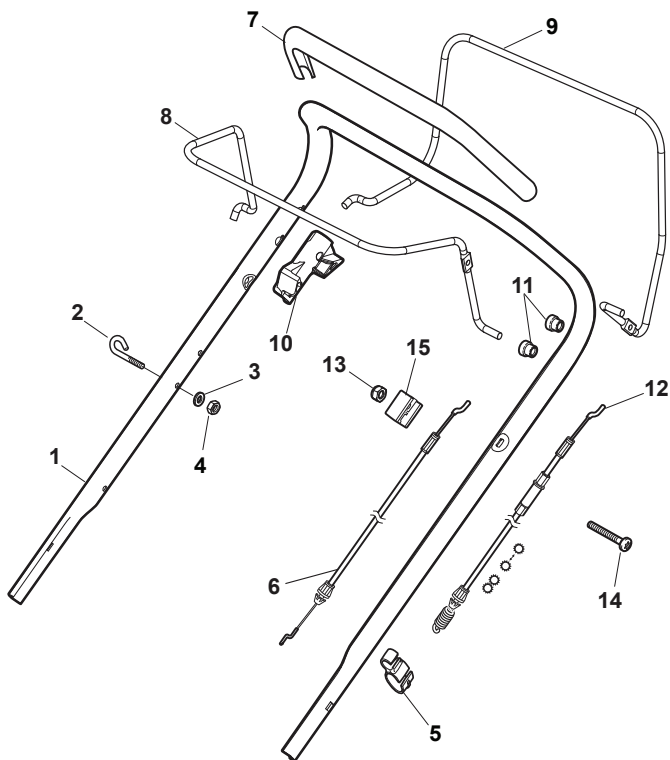

www.stiga.com

Utgåva Issue 2 - 2016		Kapa och höjdställning Deck And Height Adjusting			
Pos. Fig.	Antal Q.ty	Art nr Part No	Benämning	Description	Anmärkning Notes
3	1	322321546/0	Spak	Lever	
1	1	381004734/0	Chassi-gra	Grey Deck	
2	1	381302863/0	Axel, Framhjul	Axle, Front Wheels	
4	2	112735661/0	Skruv	Screw	
10	2	112293200/0	Mutter	Nut	
11	2	112583500/0	Lasbricka	Grower	
12	2	112523070/0	Bricka	Washer	
13	2	322735547/0	Höjjustering sektor	Sector, Height Adjustment	
14	2	381005175/0	Hjulstöd	Support, Wheel	
15	2	481003286/0	Höjdställningsspak	Lever, Height Adjustment	
16	2	122519811/0	Stift	Pin	

Utgåva Issue 2 - 2016		Reglage, övre Handle, Upper Part			
Pos. Fig.	Antal Q.ty	Art nr Part No	Benämning	Description	Anmärkning Notes
12	1	381030096/1	Drivwire	Cable Rear Drive	
1	1	381007543/0	Handtag, övre	Handle, Upper Part	
2	1	122430313/0	Fjäder	Guide Spring	
3	1	112521330/0	Bricka	Washer	
4	1	112154510/0	Mutter	Nut	
5	1	118390020/0	Vajerhallare	Conduit Clip	
6	1	181030056/0	Motorbromswire	Cable, Thread Engine Brake	Honda / B&S / GGP Engine
7	1	122291050/0	Handtag, svart	Handgrip Black	
8	1	181003300/1	Reglagebygel	Lever, Engine Brake Black	
9	1	181003301/0	Spak Handtag	Drive Control Lever	
10	1	322545204/0	Vridpunkt	Fulcrum Pin	
11	4	122041966/0	Bussning	Bushing	
13	1	112727788/0	Skruv	Screw	
14	1	112727783/0	Skruv	Screw	
15	1	322551640/0	Plat	Plate	