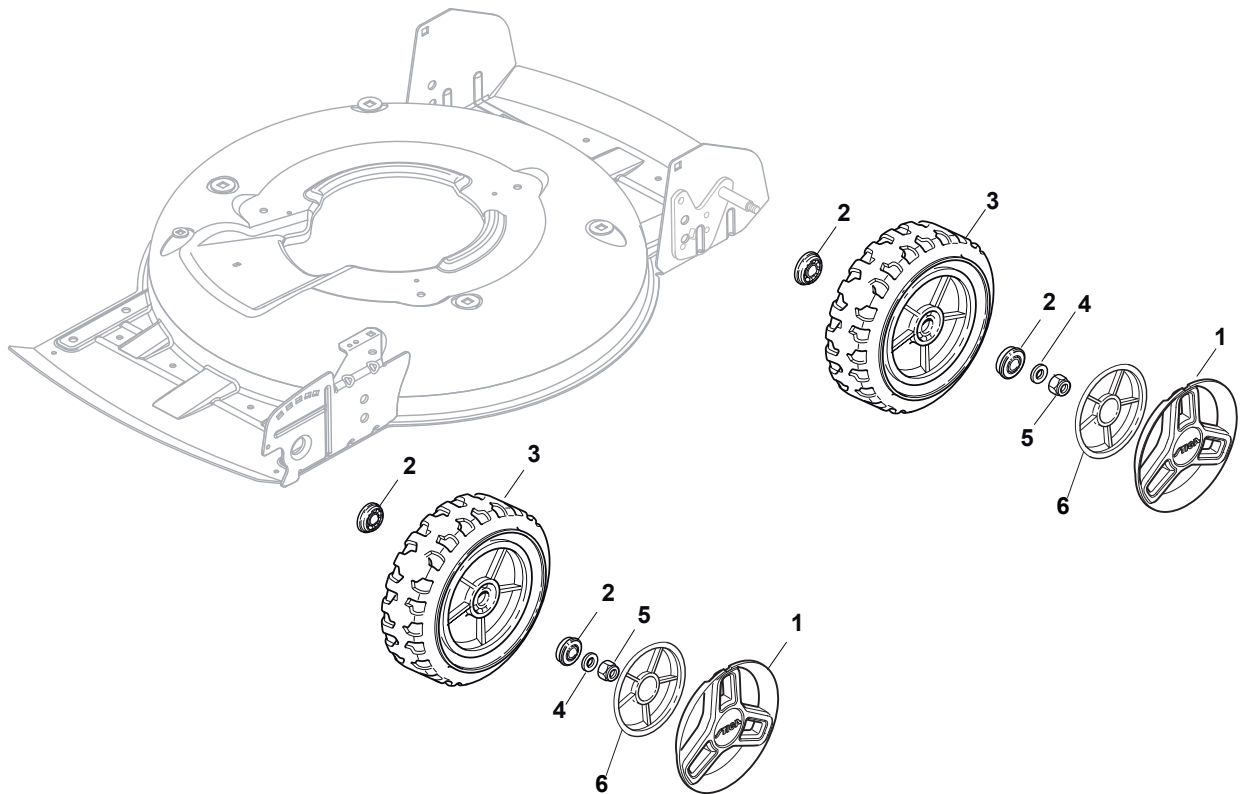

Utgåva Issue 2 - 2016		Hjul och navkapsel Wheels and Hub Caps			
Pos. Fig.	Antal Q.ty	Art nr Part No	Benämning	Description	Anmärkning Notes
6	4	322110756/0	Mutter	Nut	
1	4	322110755/0	Navkapsel Gra	Hub Cap Grey	Grey
2	8	119216035/0	Lager	Bearing	
3	4	381007490/0	Hjul	Wheel	
4	4	112521350/0	Bricka	Washer	
5	4	112155000/0	Mutter	Nut