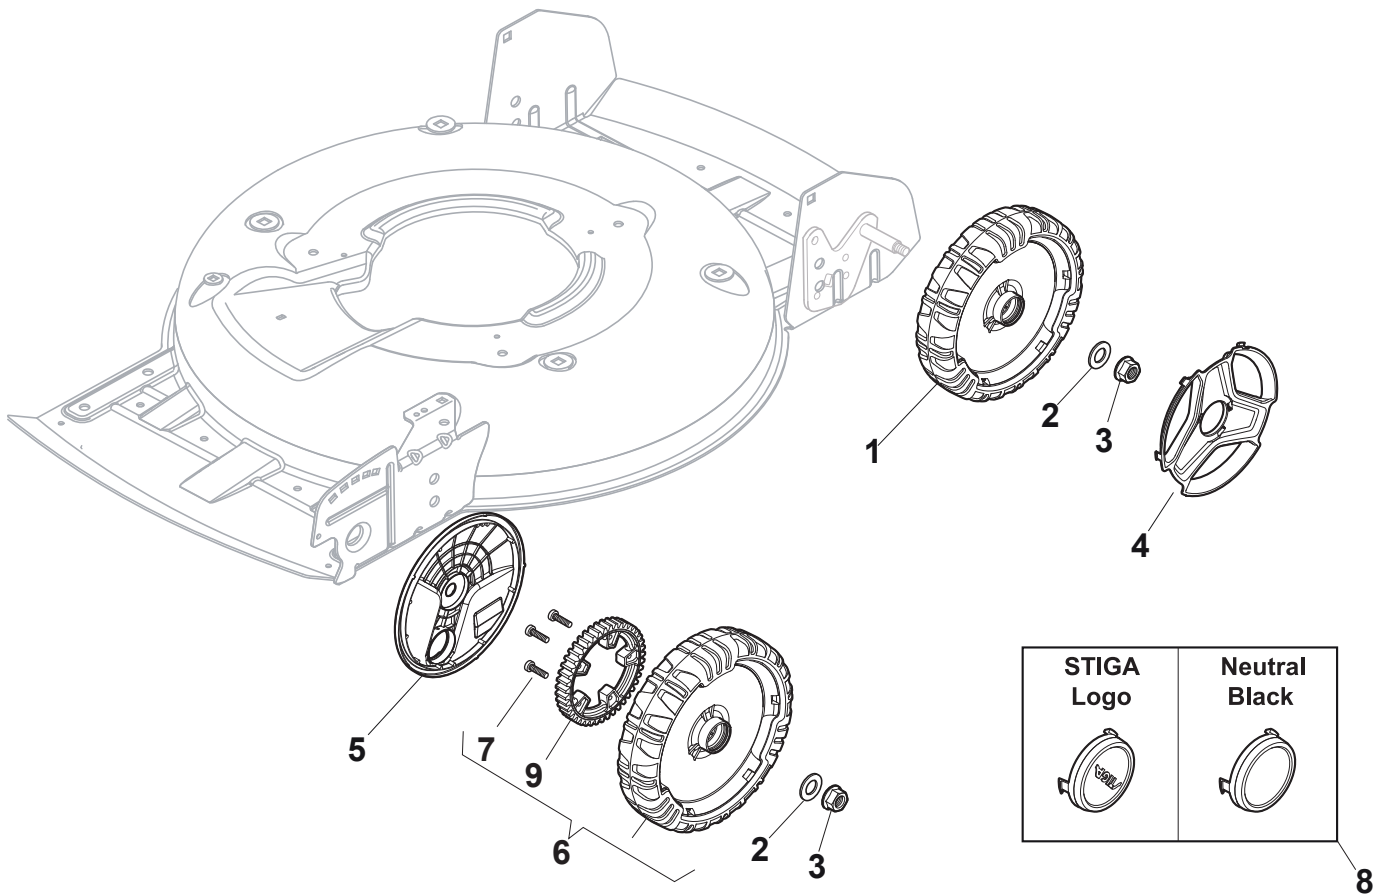

Utgåva Issue 2 - 2016		Hjul och navkapsel Wheel and Hub Cap			
Pos. Fig.	Antal Q.ty	Art nr Part No	Benämning	Description	Anmärkning Notes
1	2	381007498/0	Hjul	Wheel	Grooved Plastic
2	4	112521350/0	Bricka	Washer	
3	4	112155000/0	Mutter	Nut	
4	4	322110796/0	Navkapsel Gra	Hub Cap Grey	
5	2	322600335/0	Hjulskydd	Protection, Wheel	
6	2	381007802/0	Hjul	Wheel	Grooved Plastic
7	6	112728691/0	Skruv	Screw	
8	4	322110798/0	Navkapsel Gra	Hub Cap Grey	with STIGA Logo
9	1	322120119/0	Drev	Wheel Gear