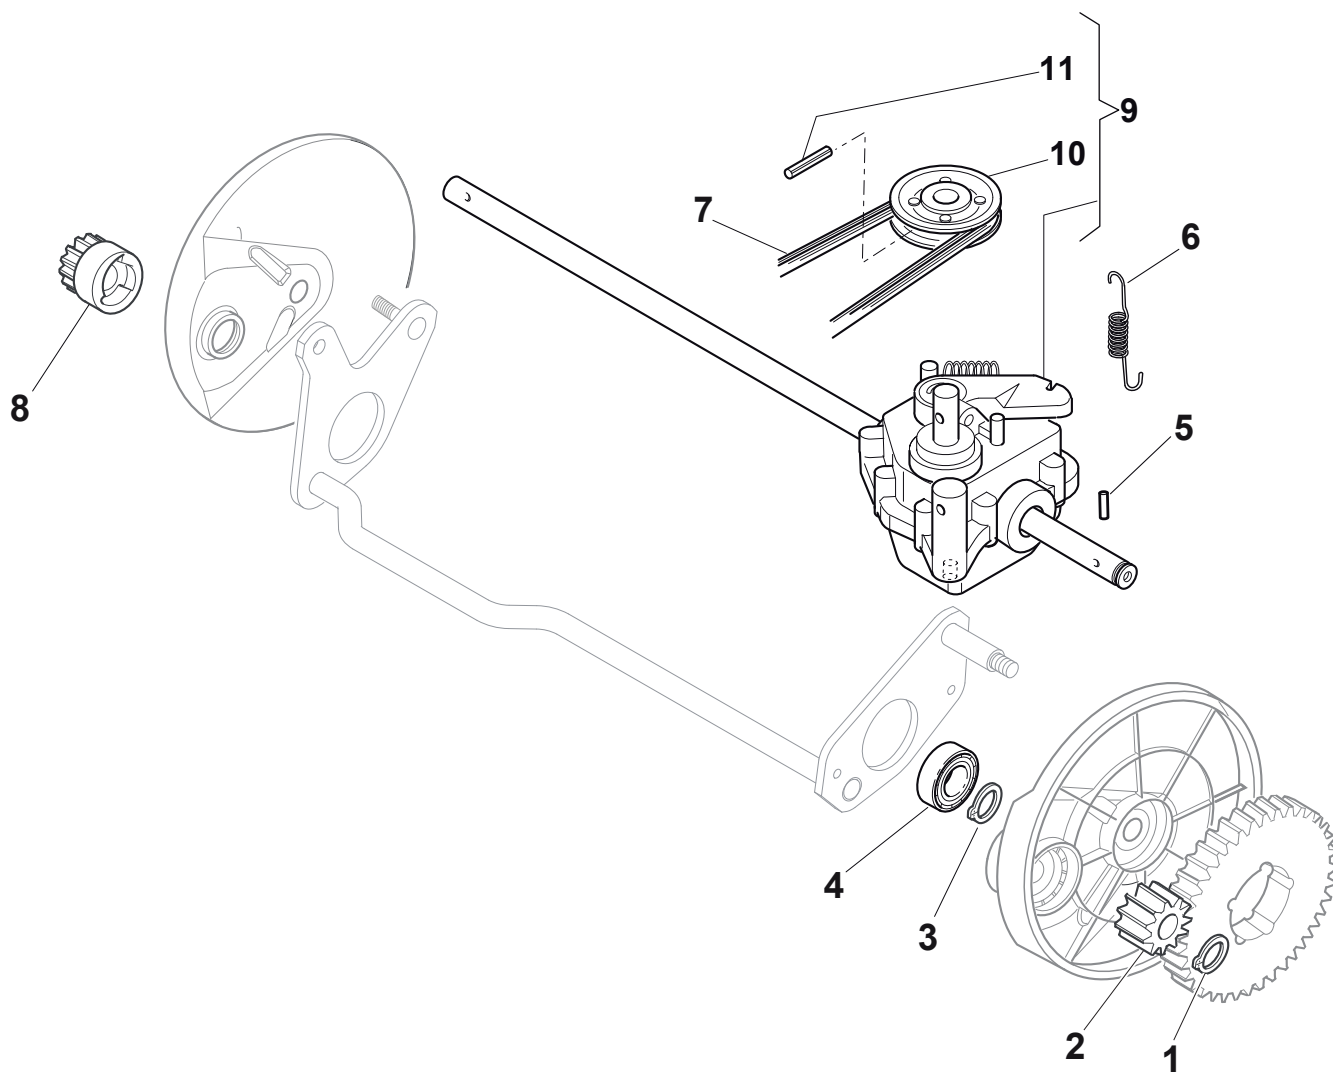

Utgåva Issue 2 - 2016		Remskydd Protection, Belt			
Pos. Fig.	Antal Q.ty	Art nr Part No	Benämning	Description	Anmärkning Notes
4	3	112728531/0	Skruv	Screw	
5	1	322060220/0	Remskydd	Belt Protection	

Utgåva Issue 2 - 2016		Reglage, nedre Handle, Lower Part			
Pos. Fig.	Antal Q.ty	Art nr Part No	Benämning	Description	Anmärkning Notes
7	4	112819121/0	Skruv	Screw	
1	1	381006677/0	Styre-underdel   Handtag	Handle Lower Part	
2	2	118566110/0	Plugg	Push Rod	
3	4	112818900/0	Skruv	Screw	
4	4	112155000/0	Mutter	Nut	
5	4	118203854/0	Lock	Cap	
6	2	112819100/0	Skruv	Screw	
8	4	122671651/0	Bricka	Washer	
9	4	322399804/1	Mutter	Nut	
10	4	112293200/0	Mutter	Nut	
11	1	381007542/0	Handtag	Handle Middle Part	
12	1	122430313/0	Fjäder	Guide Spring	
13	1	112819201/0	Skruv	Screw	
14	1	118390020/0	Vajerhallare	Conduit Clip	
15	2	112819100/0	Skruv	Screw	

Utgåva Issue 2 - 2016		Reglage, övre Handle, Upper Part			
Pos. Fig.	Antal Q.ty	Art nr Part No	Benämning	Description	Anmärkning Notes
6	1	181030087/0	Motorbromswire	Cable, Thread Engine Brake	
12	1	381030096/1	Drivwire	Cable Rear Drive	
1	1	381007543/0	Handtag, övre	Handle, Upper Part	
2	1	122430313/0	Fjäder	Guide Spring	
3	1	112521330/0	Bricka	Washer	
4	1	112154510/0	Mutter	Nut	
5	1	118390020/0	Vajerhallare	Conduit Clip	
7	1	122291050/0	Handtag, svart	Handgrip Black	
8	1	181003300/1	Reglagebygel	Lever, Engine Brake Black	
9	1	181003301/0	Spak Handtag	Drive Control Lever	
10	1	322545204/0	Vridpunkt	Fulcrum Pin	
11	4	122041966/0	Bussning	Bushing	
13	1	112727788/0	Skruv	Screw	
14	1	112727783/0	Skruv	Screw	
15	1	322551640/0	Plat	Plate	