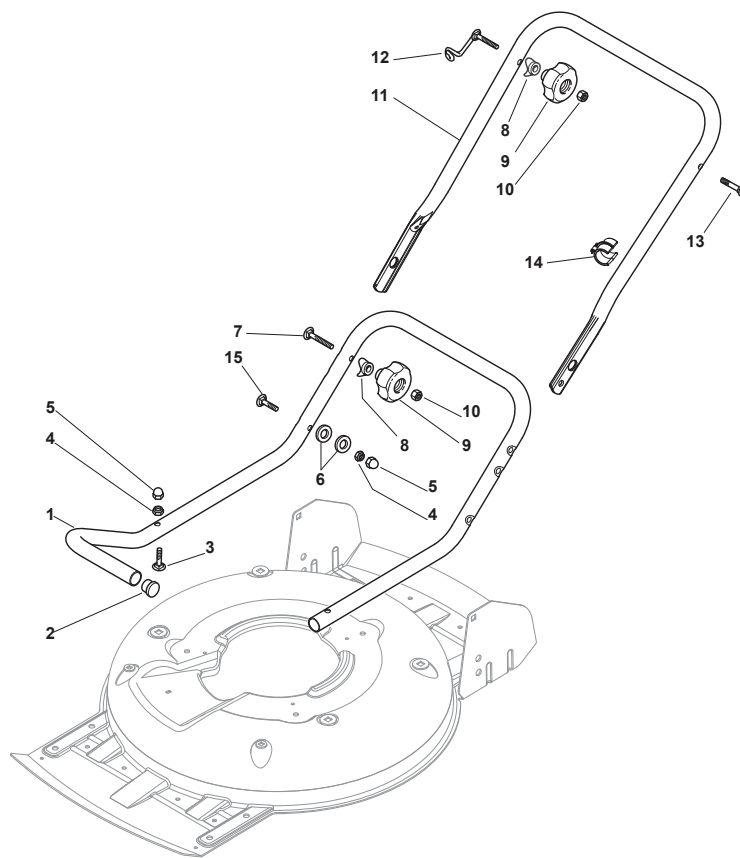

Utgåva Issue 2 - 2016		Reglage, nedre Handle, Lower Part			
Pos. Fig.	Antal Q.ty	Art nr Part No	Benämning	Description	Anmärkning Notes
7	4	112819121/0	Skruv	Screw	
1	1	381006677/0	Styre-underdel | Handtag	Handle Lower Part	
2	2	118566110/0	Plugg	Push Rod	
3	4	112818900/0	Skruv	Screw	
4	4	112155000/0	Mutter	Nut	
5	4	118203854/0	Lock	Cap	
6	2	112819100/0	Skruv	Screw	
8	4	122671651/0	Bricka	Washer	
9	4	322399804/1	Mutter	Nut	
10	4	112293200/0	Mutter	Nut	
11	1	381007542/0	Handtag	Handle Middle Part	
12	1	122430313/0	Fjäder	Guide Spring	
13	1	112819201/0	Skruv	Screw	
14	1	118390020/0	Vajerhallare	Conduit Clip	
15	2	112819100/0	Skruv	Screw