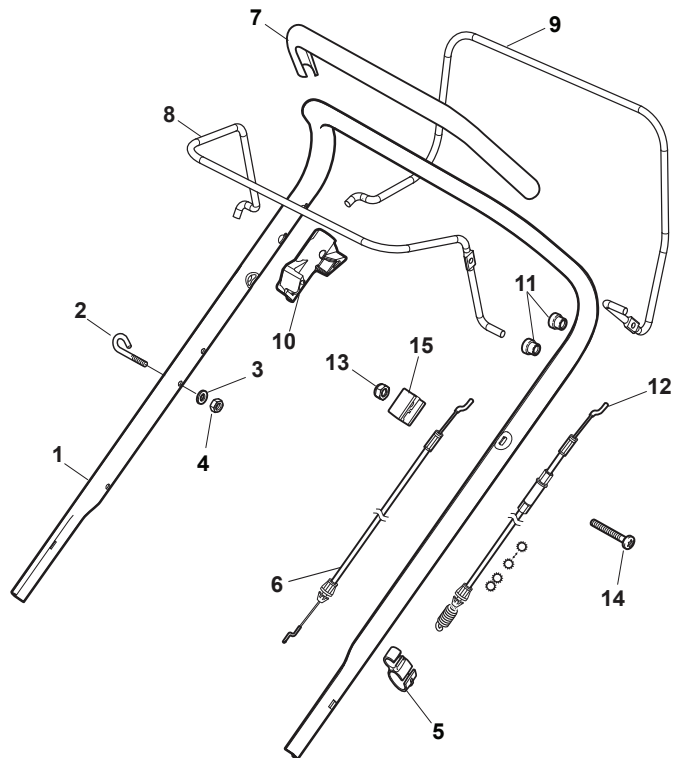

Utgåva Issue 2 - 2016		Remskydd Protection, Belt			
Pos. Fig.	Antal Q.ty	Art nr Part No	Benämning	Description	Anmärkning Notes
4	3	112728531/0	Skruv	Screw	
5	1	322060220/0	Remskydd	Belt Protection	

Utgåva Issue 2 - 2016		Reglage, nedre Handle, Lower Part			
Pos. Fig.	Antal Q.ty	Art nr Part No	Benämning	Description	Anmärkning Notes
7	4	112819121/0	Skruv	Screw	
1	1	381006677/0	Styre-underdel   Handtag	Handle Lower Part	
2	2	118566110/0	Plugg	Push Rod	
3	4	112818900/0	Skruv	Screw	
4	4	112155000/0	Mutter	Nut	
5	4	118203854/0	Lock	Cap	
6	2	112819100/0	Skruv	Screw	
8	4	122671651/0	Bricka	Washer	
9	4	322399804/1	Mutter	Nut	
10	4	112293200/0	Mutter	Nut	
11	1	381007542/0	Handtag	Handle Middle Part	
12	1	122430313/0	Fjäder	Guide Spring	
13	1	112819201/0	Skruv	Screw	
14	1	118390020/0	Vajerhallare	Conduit Clip	
15	2	112819100/0	Skruv	Screw	

Utgåva Issue 2 - 2016		Reglage, övre Handle, Upper Part			
Pos. Fig.	Antal Q.ty	Art nr Part No	Benämning	Description	Anmärkning Notes
6	1	181030087/0	Motorbromswire	Cable, Thread Engine Brake	
12	1	381030096/1	Drivwire	Cable Rear Drive	
1	1	381007543/0	Handtag, övre	Handle, Upper Part	
2	1	122430313/0	Fjäder	Guide Spring	
3	1	112521330/0	Bricka	Washer	
4	1	112154510/0	Mutter	Nut	
5	1	118390020/0	Vajerhallare	Conduit Clip	
7	1	122291050/0	Handtag, svart	Handgrip Black	
8	1	181003300/1	Reglagebygel	Lever, Engine Brake Black	
9	1	181003301/0	Spak Handtag	Drive Control Lever	
10	1	322545204/0	Vridpunkt	Fulcrum Pin	
11	4	122041966/0	Bussning	Bushing	
13	1	112727788/0	Skruv	Screw	
14	1	112727783/0	Skruv	Screw	
15	1	322551640/0	Plat	Plate	