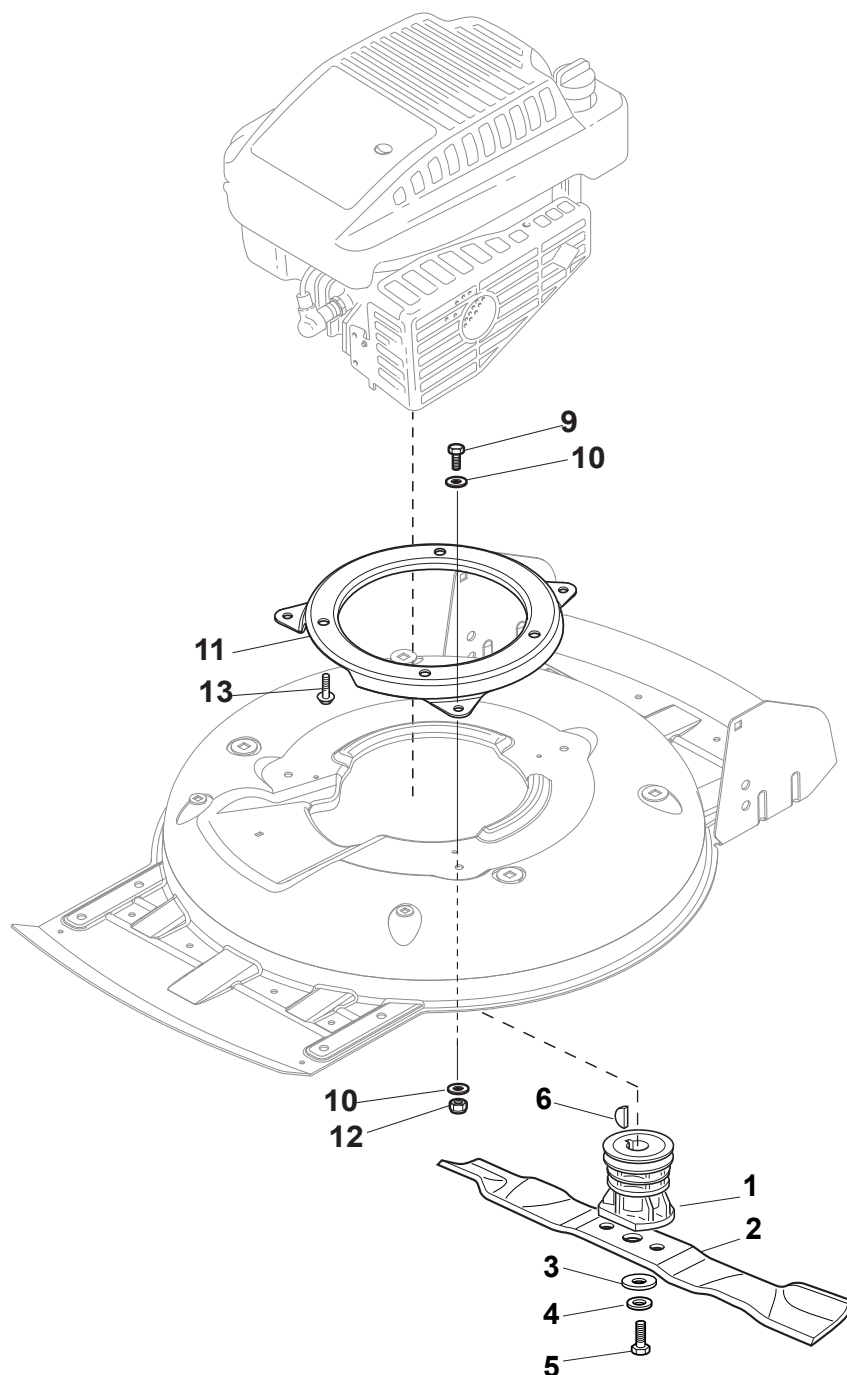

Utgåva Issue 2 - 2016		Kniv Blade			
Pos. Fig.	Antal Q.ty	Art nr Part No	Benämning	Description	Anmärkning Notes
13	3	112735109/2	Skruv	Screw	
1	1	122465607/3	Knivfäste D22,2	Hub With Pulley, Crankshaft Ø 22.2	
2	1	181004146/0	Kniv	Blade Standard	
3	1	122160400/0	Fjäderbricka	Elastic Disc	
4	1	112523080/0	Bricka	Washer	
5	1	112735698/0	Skruv	Screw	
6	1	112139100/0	Kil	Key	
9	3	112793102/0	Skruv	Screw	
10	6	112523060/0	Bricka	Washer	
11	1	322207219/1	Motorfläns Svart	Flange	
12	3	112155000/0	Mutter	Nut