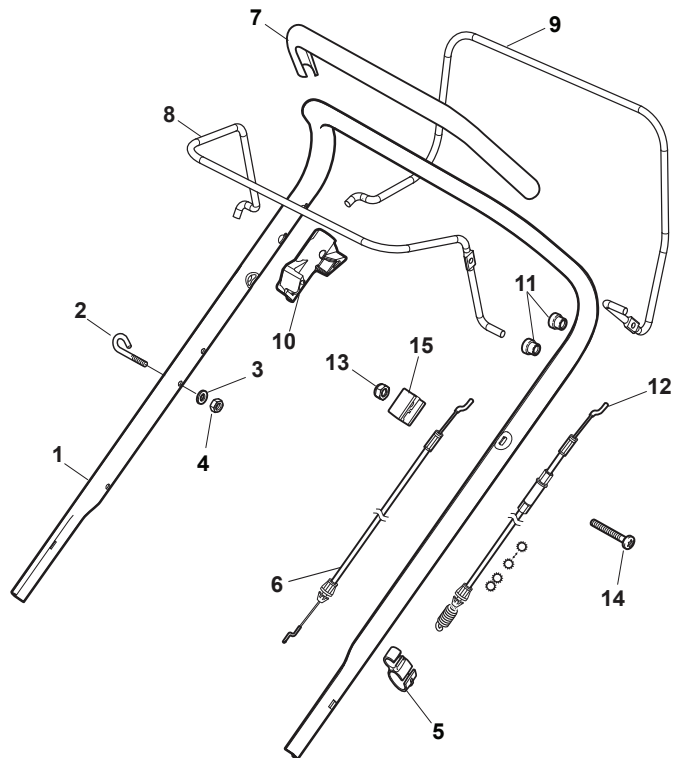

www.stiga.com

Utgåva Issue 2 - 2016		Kapa och höjdställning Deck And Height Adjusting			
Pos. Fig.	Antal Q.ty	Art nr Part No	Benämning	Description	Anmärkning Notes
3	1	322321546/0	Spak	Lever	
1	1	381004734/0	Chassi-gra	Grey Deck	
2	1	381302863/0	Axel, Framhjul	Axle, Front Wheels	
4	2	112735661/0	Skruv	Screw	
10	2	112293200/0	Mutter	Nut	
11	2	112583500/0	Lasbricka	Grower	
12	2	112523070/0	Bricka	Washer	
13	2	322735547/0	Höjjustering sektor	Sector, Height Adjustment	
14	2	381005175/0	Hjulstöd	Support, Wheel	
15	2	481003286/0	Höjdställningsspak	Lever, Height Adjustment	
16	2	122519811/0	Stift	Pin	

Utgåva Issue 2 - 2016		Reglage, övre Handle, Upper Part			
Pos. Fig.	Antal Q.ty	Art nr Part No	Benämning	Description	Anmärkning Notes
12	1	381030096/1	Drivwire	Cable Rear Drive	
1	1	381007543/0	Handtag, övre	Handle, Upper Part	
2	1	122430313/0	Fjäder	Guide Spring	
3	1	112521330/0	Bricka	Washer	
4	1	112154510/0	Mutter	Nut	
5	1	118390020/0	Vajerhallare	Conduit Clip	
6	1	181030056/0	Motorbromswire	Cable, Thread Engine Brake	Honda / B&S / GGP Engine
7	1	122291050/0	Handtag, svart	Handgrip Black	
8	1	181003300/1	Reglagebygel	Lever, Engine Brake Black	
9	1	181003301/0	Spak Handtag	Drive Control Lever	
10	1	322545204/0	Vridpunkt	Fulcrum Pin	
11	4	122041966/0	Bussning	Bushing	
13	1	112727788/0	Skruv	Screw	
14	1	112727783/0	Skruv	Screw	
15	1	322551640/0	Plat	Plate	