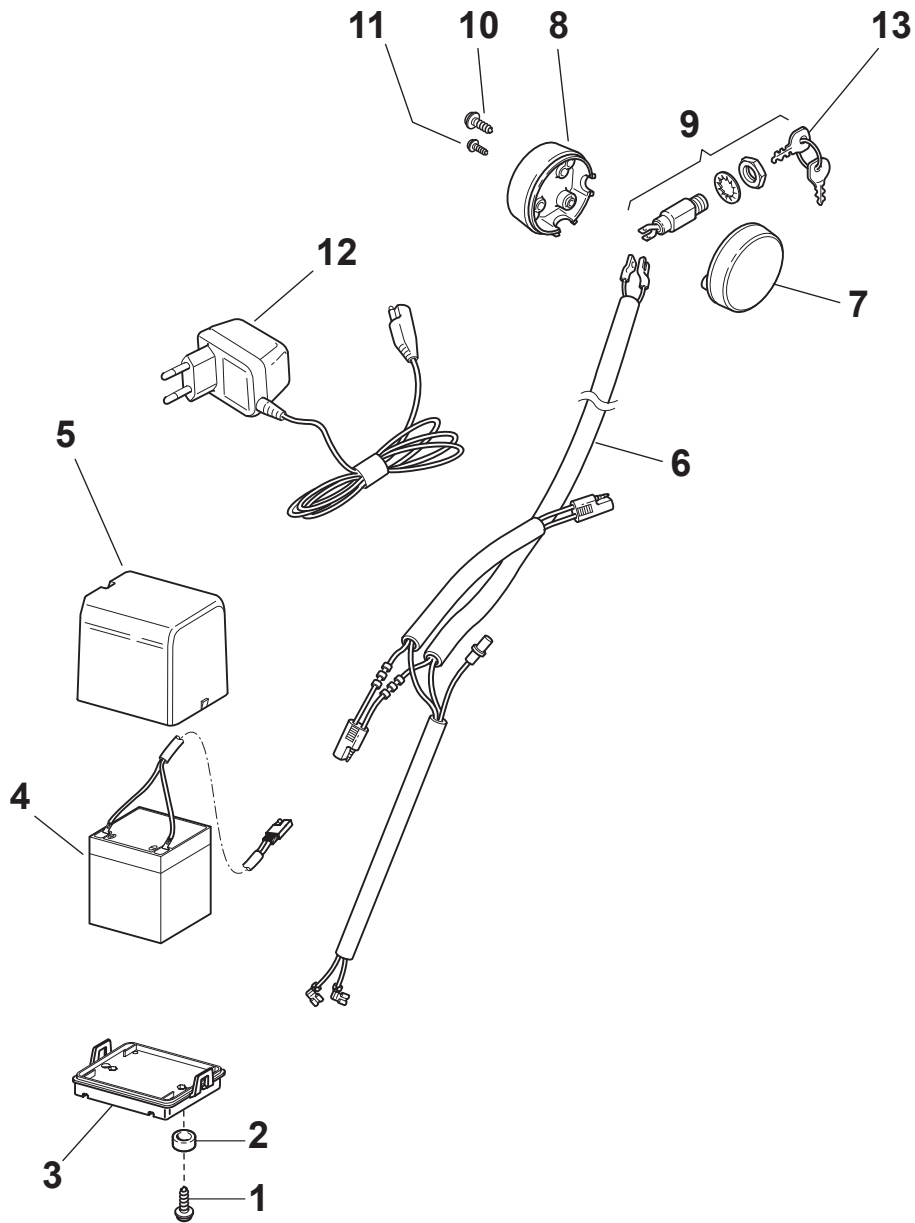

Utgåva Issue 2 - 2016		Remskydd Protection, Belt			
Pos. Fig.	Antal Q.ty	Art nr Part No	Benämning	Description	Anmärkning Notes
4	3	112728531/0	Skruv	Screw	
5	1	322060220/0	Remskydd	Belt Protection	

Utgåva Issue 2 - 2016		Reglage, nedre Handle, Lower Part			
Pos. Fig.	Antal Q.ty	Art nr Part No	Benämning	Description	Anmärkning Notes
7	4	112819121/0	Skruv	Screw	
1	1	381006677/0	Styre-underdel Handtag	Handle Lower Part	
2	2	118566110/0	Plugg	Push Rod	
3	4	112818900/0	Skruv	Screw	
4	4	112155000/0	Mutter	Nut	
5	4	118203854/0	Lock	Cap	
6	2	112819100/0	Skruv	Screw	
8	4	122671651/0	Bricka	Washer	
9	4	322399804/1	Mutter	Nut	
10	4	112293200/0	Mutter	Nut	
11	1	381007542/0	Handtag	Handle Middle Part	
12	1	122430313/0	Fjäder	Guide Spring	
13	1	112819201/0	Skruv	Screw	
14	1	118390020/0	Vajerhallare	Conduit Clip	
15	2	112819100/0	Skruv	Screw	

Utgåva Issue 2 - 2016		Reglage, övre Handle, Upper Part			
Pos. Fig.	Antal Q.ty	Art nr Part No	Benämning	Description	Anmärkning Notes
12	1	381030096/1	Drivwire	Cable Rear Drive	
1	1	381007543/0	Handtag, övre	Handle, Upper Part	
2	1	122430313/0	Fjäder	Guide Spring	
3	1	112521330/0	Bricka	Washer	
4	1	112154510/0	Mutter	Nut	
5	1	118390020/0	Vajerhallare	Conduit Clip	
6	1	181030056/0	Motorbromswire	Cable, Thread Engine Brake	Honda / B&S / GGP Engine
7	1	122291050/0	Handtag, svart	Handgrip Black	
8	1	181003300/1	Reglagebygel	Lever, Engine Brake Black	
9	1	181003301/0	Spak Handtag	Drive Control Lever	
10	1	322545204/0	Vridpunkt	Fulcrum Pin	
11	4	122041966/0	Bussning	Bushing	
13	1	112727788/0	Skruv	Screw	
14	1	112727783/0	Skruv	Screw	
15	1	322551640/0	Plat	Plate	