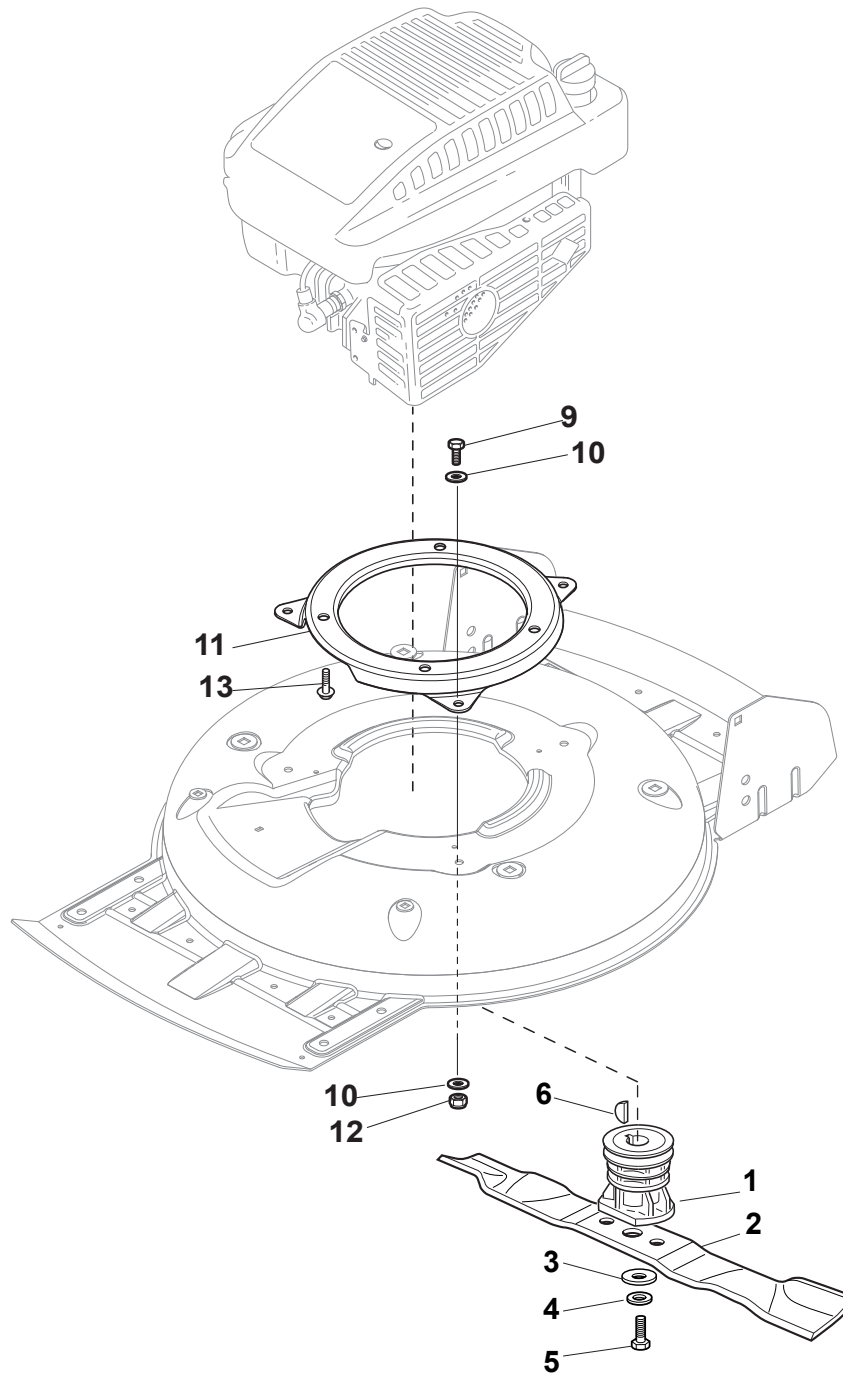

Utgåva Issue 2 - 2016		Kniv Blade			
Pos. Fig.	Antal Q.ty	Art nr Part No	Benämning	Description	Anmärkning Notes
13	3	112735109/2	Skruv	Screw	
1	1	122465607/3	Knivfäste D22,2	Hub With Pulley, Crankshaft Ø 22.2	
2	1	181004146/0	Kniv	Blade Standard	
3	1	122160400/0	Fjäderbricka	Elastic Disc	
4	1	112523080/0	Bricka	Washer	
5	1	112735698/0	Skruv	Screw	
6	1	112139100/0	Kil	Key	
9	3	112793102/0	Skruv	Screw	
10	6	112523060/0	Bricka	Washer	
11	1	322207219/1	Motorfläns Svart	Flange	
12	3	112155000/0	Mutter	Nut