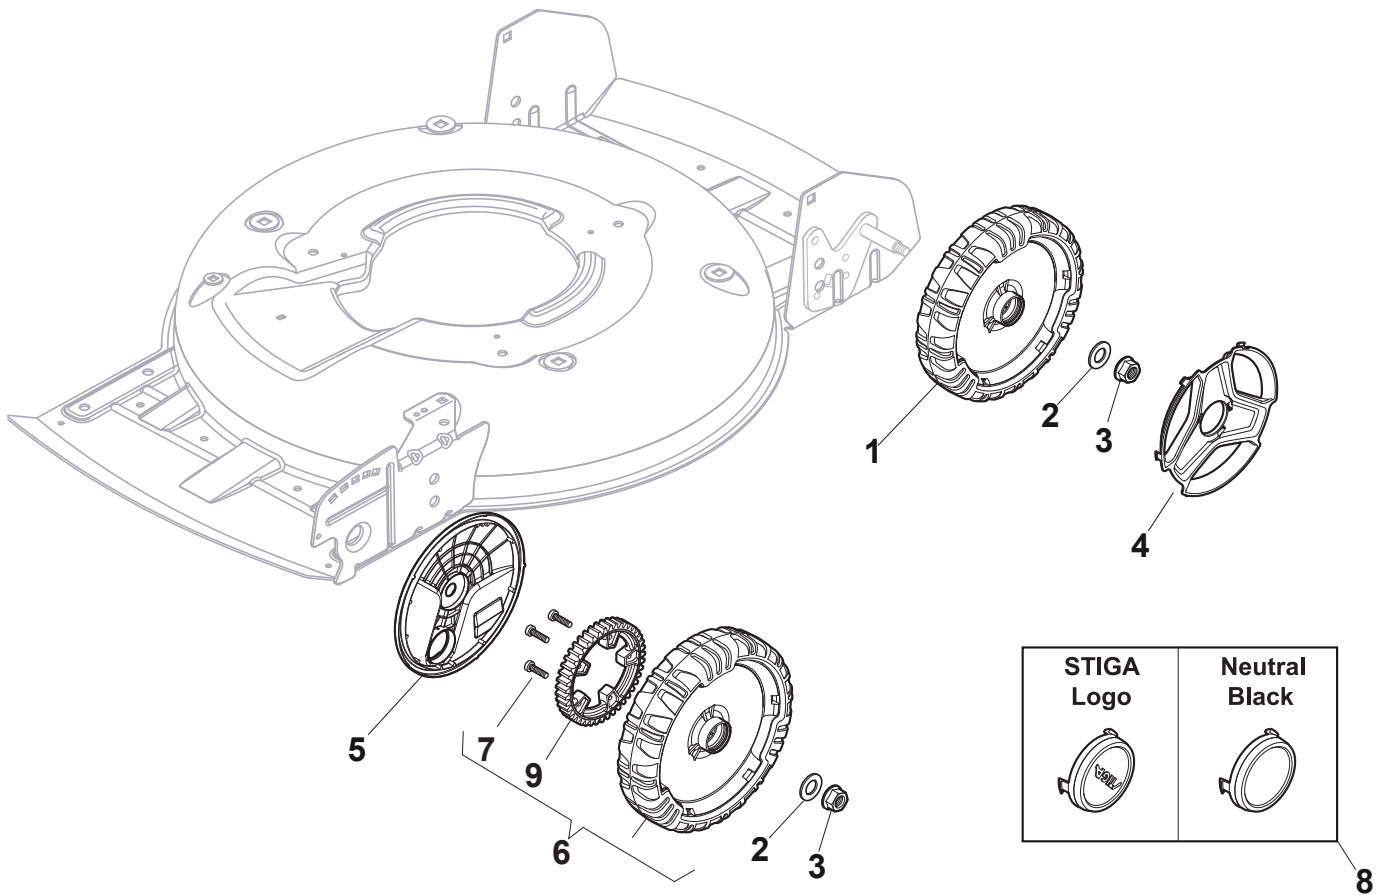

Utgåva Issue 2 - 2016		Hjul och navkapsel Wheel and Hub Cap			
Pos. Fig.	Antal Q.ty	Art nr Part No	Benämning	Description	Anmärkning Notes
1	2	381007498/0	Hjul	Wheel	Grooved Plastic
2	4	112521350/0	Bricka	Washer	
3	4	112155000/0	Mutter	Nut	
4	4	322110796/0	Navkapsel Gra	Hub Cap Grey	
5	2	322600335/0	Hjulskydd	Protection, Wheel	
6	2	381007802/0	Hjul	Wheel	Grooved Plastic
7	6	112728691/0	Skruv	Screw	
8	4	322110798/0	Navkapsel Gra	Hub Cap Grey	with STIGA Logo
9	1	322120119/0	Drev	Wheel Gear