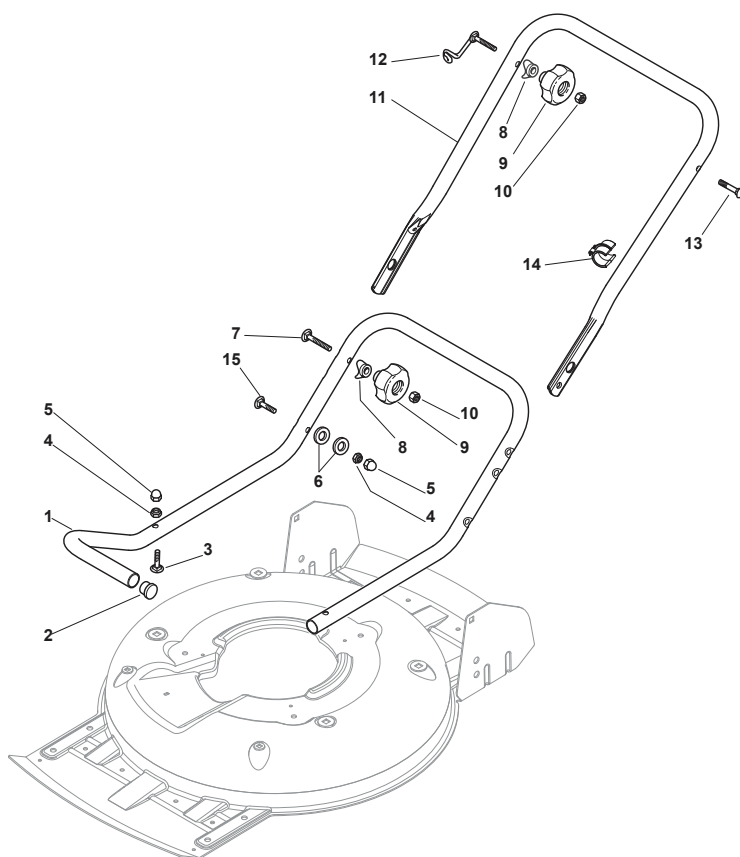

Utgåva Issue 2 - 2016		Reglage, nedre Handle, Lower Part			
Pos. Fig.	Antal Q.ty	Art nr Part No	Benämning	Description	Anmärkning Notes
7	4	112819121/0	Skruv	Screw	
1	1	381006677/0	Styre-underdel | Handtag	Handle Lower Part	
2	2	118566110/0	Plugg	Push Rod	
3	4	112818900/0	Skruv	Screw	
4	4	112155000/0	Mutter	Nut	
5	4	118203854/0	Lock	Cap	
6	2	112819100/0	Skruv	Screw	
8	4	122671651/0	Bricka	Washer	
9	4	322399804/1	Mutter	Nut	
10	4	112293200/0	Mutter	Nut	
11	1	381007542/0	Handtag	Handle Middle Part	
12	1	122430313/0	Fjäder	Guide Spring	
13	1	112819201/0	Skruv	Screw	
14	1	118390020/0	Vajerhallare	Conduit Clip	
15	2	112819100/0	Skruv	Screw