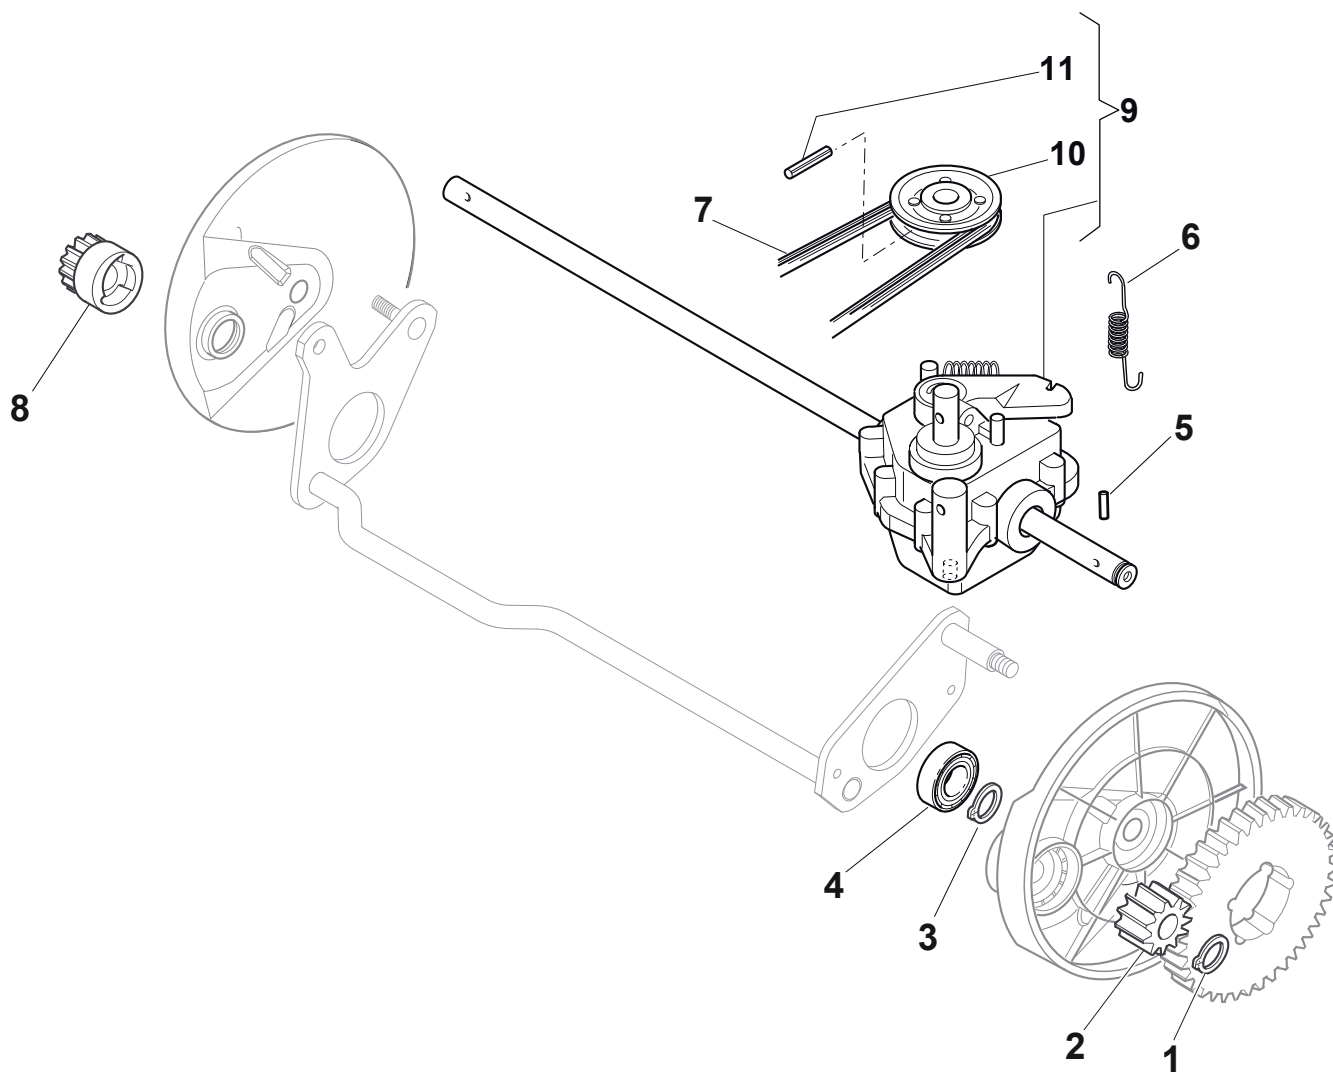

Utgåva Issue 2 - 2016		Bakhjulsdrivning		Transmission	
Pos. Fig.	Antal Q.ty	Art nr Part No	Benämning	Description	Anmärkning Notes
1	2	112608600/0	Segersäkringsåkring	Seeger	
2	1	122570120/1	Drev	Pinion Left	
3	2	112608600/0	Segersäkringsåkring	Seeger	
4	2	119216035/0	Lager	Bearing	
5	2	122753000/0	Stift	Pin	
6	1	122450439/0	Fjäder	Spring	
7	1	135064100/0	Drivrem	Belt	
8	1	122570110/1	Drev	Pinion Right	
9	1	181003109/1	Transmission	Gear Box	
10	1	122601909/0	Drivrem	Belt	
11	1	112645705/0	Spännstift	Elastic Pin