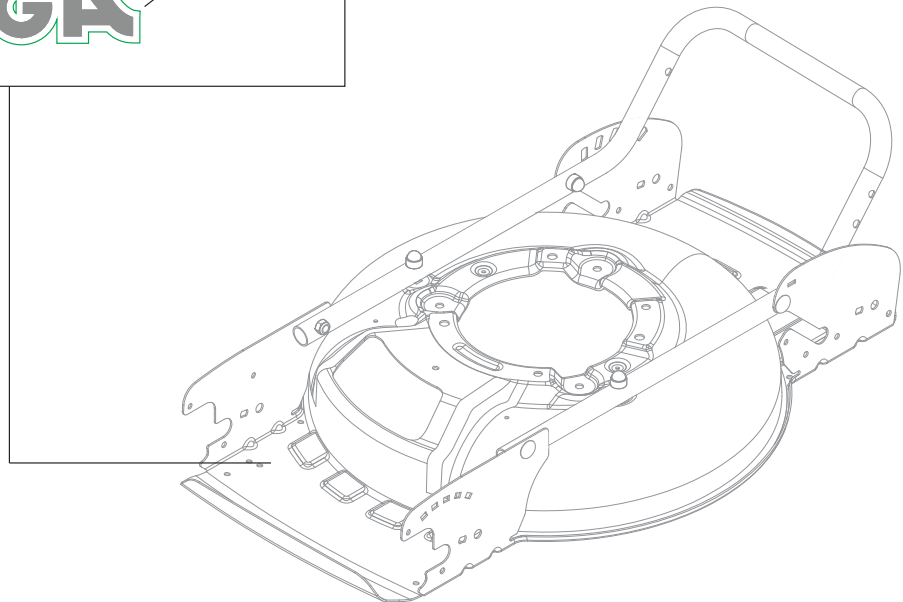

Utgåva Issue 17 - 2016		Mask Mask, Frontal Basic Version			
Pos. Fig.	Antal Q.ty	Art nr Part No	Benämning	Description	Anmärkning Notes
1	1	381390126/0	Handtag	Frontal Assy	
2	1	322393739/0	Handtag	Handle	
3	1	322393659/0	Handtag, nedresKapa, gul	Handle, Lower Part	
4	8	112728697/0	Skruv	Screw	
5	2	112728124/0	Skruv	Screw	
6	1	114367494/2	Dekal STIGA logo	Label STIGA logo