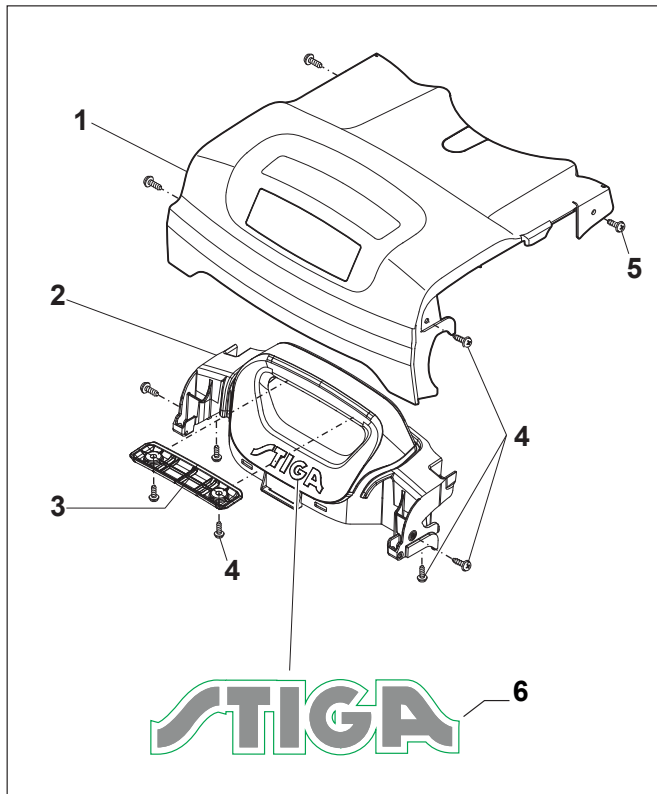

Utgåva Issue 17 - 2016		Mask Mask, Frontal Basic Version			
Pos. Fig.	Antal Q.ty	Art nr Part No	Benämning	Description	Anmärkning Notes
1	1	381390126/0	Handtag	Frontal Assy	
2	1	322393739/0	Handtag	Handle	
3	1	322393659/0	Handtag, nedresKapa, gul	Handle, Lower Part	
4	8	112728697/0	Skruv	Screw	
5	2	112728124/0	Skruv	Screw	
6	1	114367494/2	Dekal STIGA logo	Label STIGA logo