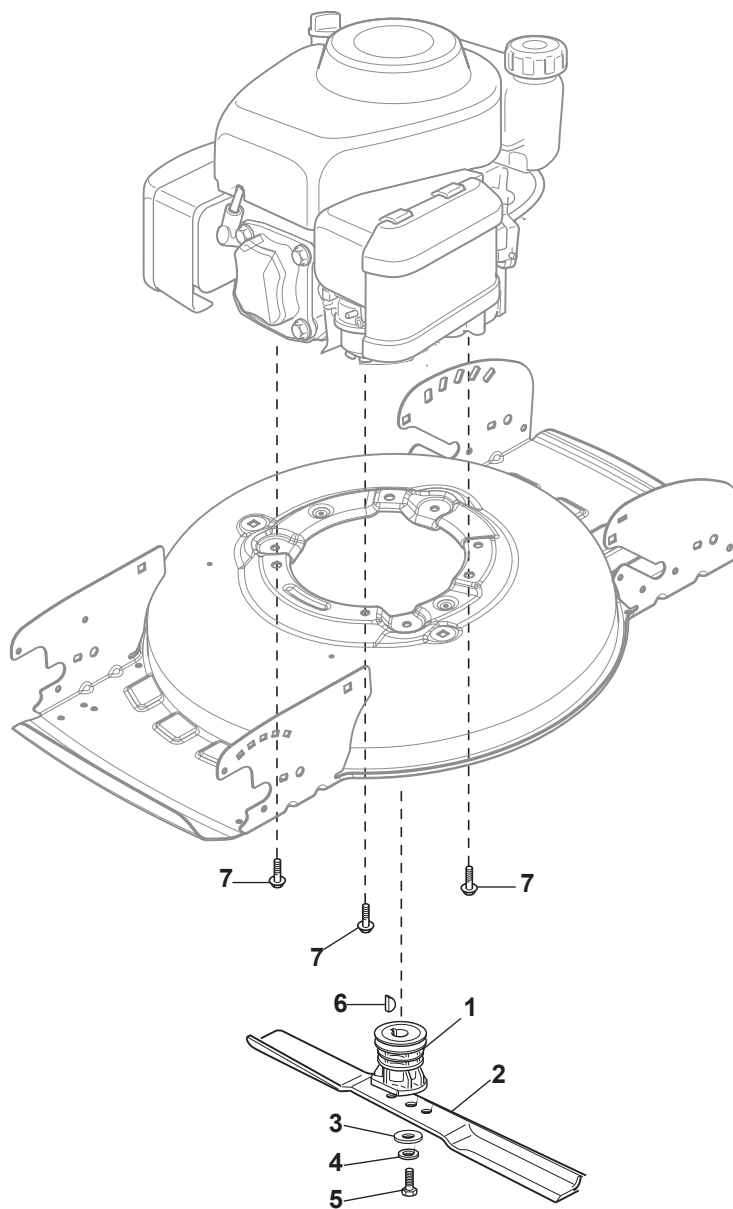

Utgåva Issue 17 - 2016		Kniv Blade			
Pos. Fig.	Antal Q.ty	Art nr Part No	Benämning	Description	Anmärkning Notes
1	1	122465607/3	Knivfäste D22,2	Hub With Pulley, Crankshaft Ø 22.2	GGP/B&S Engine
2	1	181004158/0	Mulcherkniv	Mulching Blade	
3	1	112508125/0	Bricka	Elastic Washer	
4	1	112523080/0	Bricka	Washer	
5	1	112735698/0	Skruv	Screw	
6	1	112139100/0	Kil	Key	GGP/B&S Engine
7	3	112735108/1	Skruv	Screw