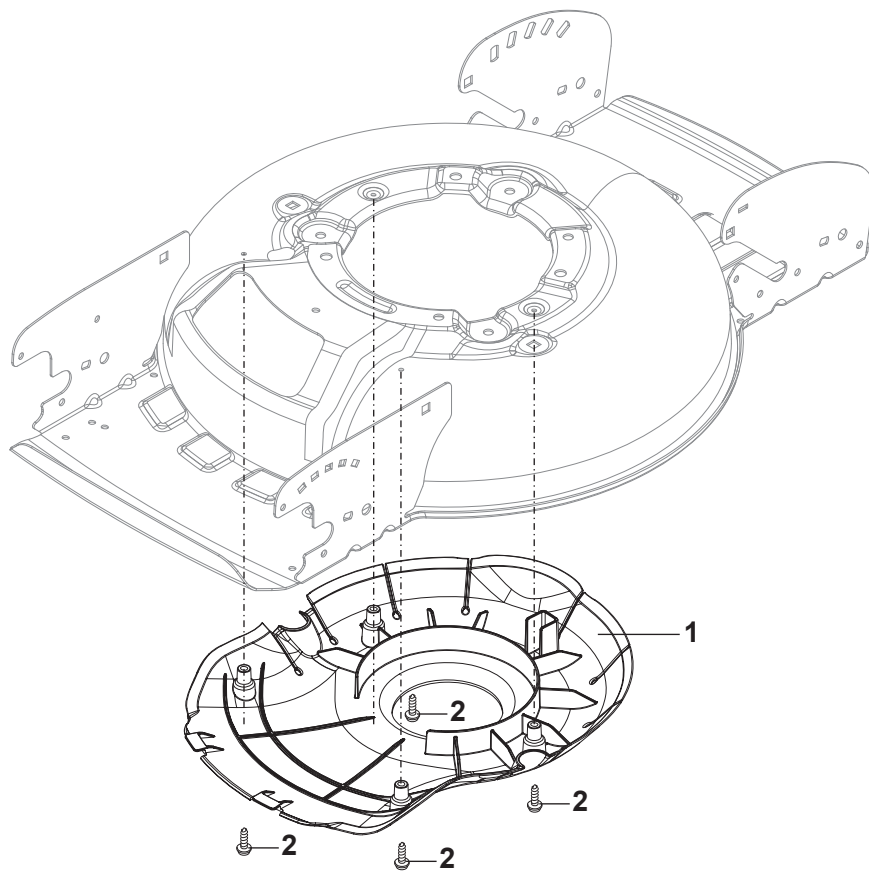

Utgåva Issue 17 - 2016		Remskydd Protection, Belt			
Pos. Fig.	Antal Q.ty	Art nr Part No	Benämning	Description	Anmärkning Notes
1	1	322060269/0	Mulchingplugg	Complete Mulching Carter	
2	4	112728531/0	Skruv	Screw