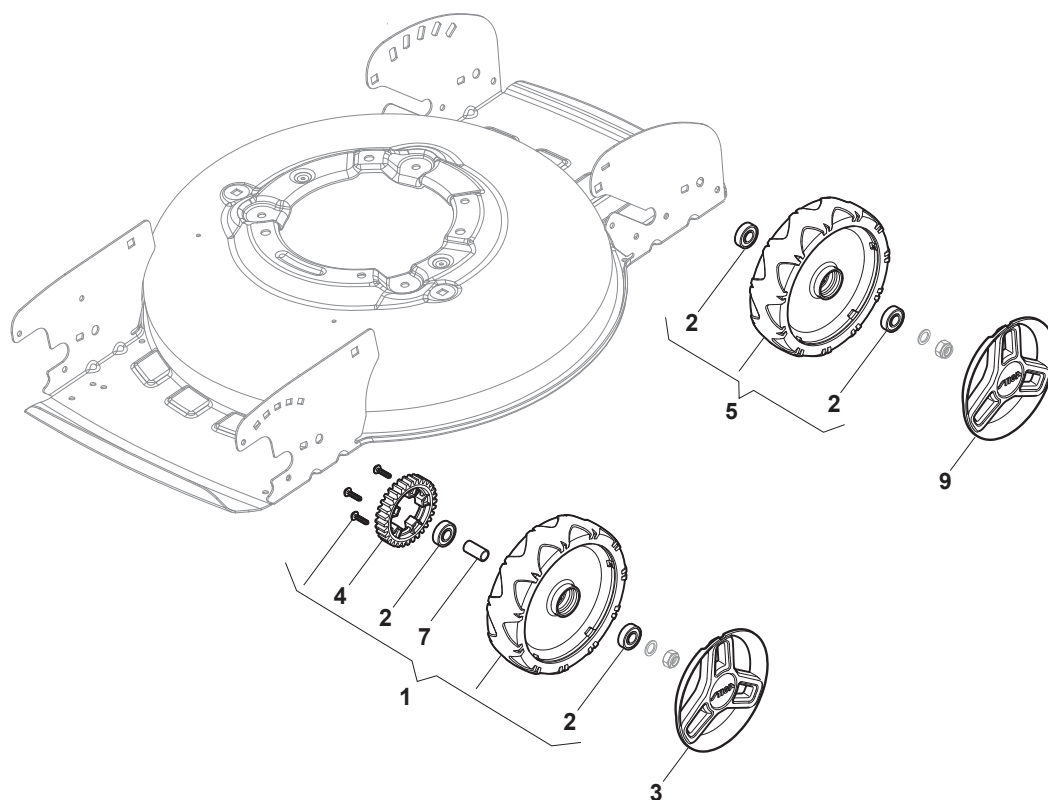

Utgåva Issue 17 - 2016		Hjul och navkapsel Wheels and Hub Caps			
Pos. Fig.	Antal Q.ty	Art nr Part No	Benämning	Description	Anmärkning Notes
1	2	381007465/1	Hjul	Wheel	
2	4	119216035/0	Lager	Bearing	
3	2	322110744/0	Navkapsel Gra	Hub Cap Grey	
4	2	322120116/0	Hjuls Crown	Wheels Crown	
5	2	381007450/1	Hjul - Long Hub	Wheel - Long Hub	
6	4	119216035/0	Lager	Bearing	
7	2	122170848/0	Distans	Spacer	
9	2	322110744/0	Navkapsel Gra	Hub Cap Grey