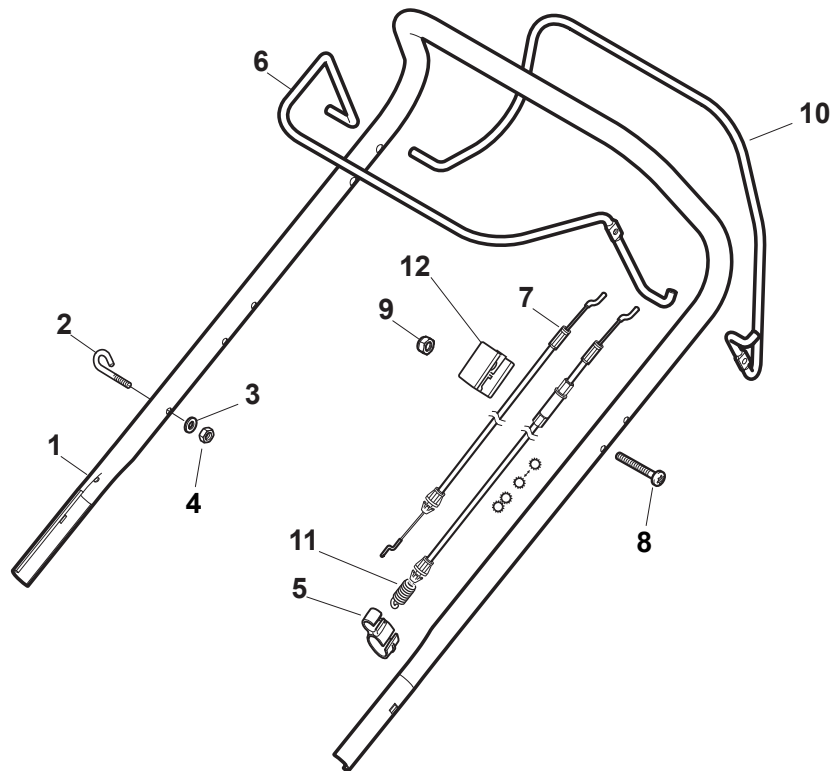

Utgåva Issue 17 - 2016		Reglage, övre Handle, Upper Part			
Pos. Fig.	Antal Q.ty	Art nr Part No	Benämning	Description	Anmärkning Notes
1	1	381006754/0	Handtag, överdel gul	Handle, Upper Part Yellow	Yellow
2	1	122430313/0	Fjäder	Guide Spring	
3	1	112521330/0	Bricka	Washer	
4	1	112154510/0	Mutter	Nut	
5	1	118390020/0	Vajerhallare	Conduit Clip	
6	1	181003363/1	Reglagebygel	Lever, Engine Brake Black	Black
7	1	181030079/0	Motorbromswire	Cable, Thread Engine Brake	
8	1	112727783/0	Skruv	Screw	
9	1	112154510/0	Mutter	Nut	
10	1	181003364/0	Spak Handtag	Drive Control Lever	Black
11	1	381030096/0	Drivwire	Cable Rear Drive	
12	1	322551640/0	Plat	Plate