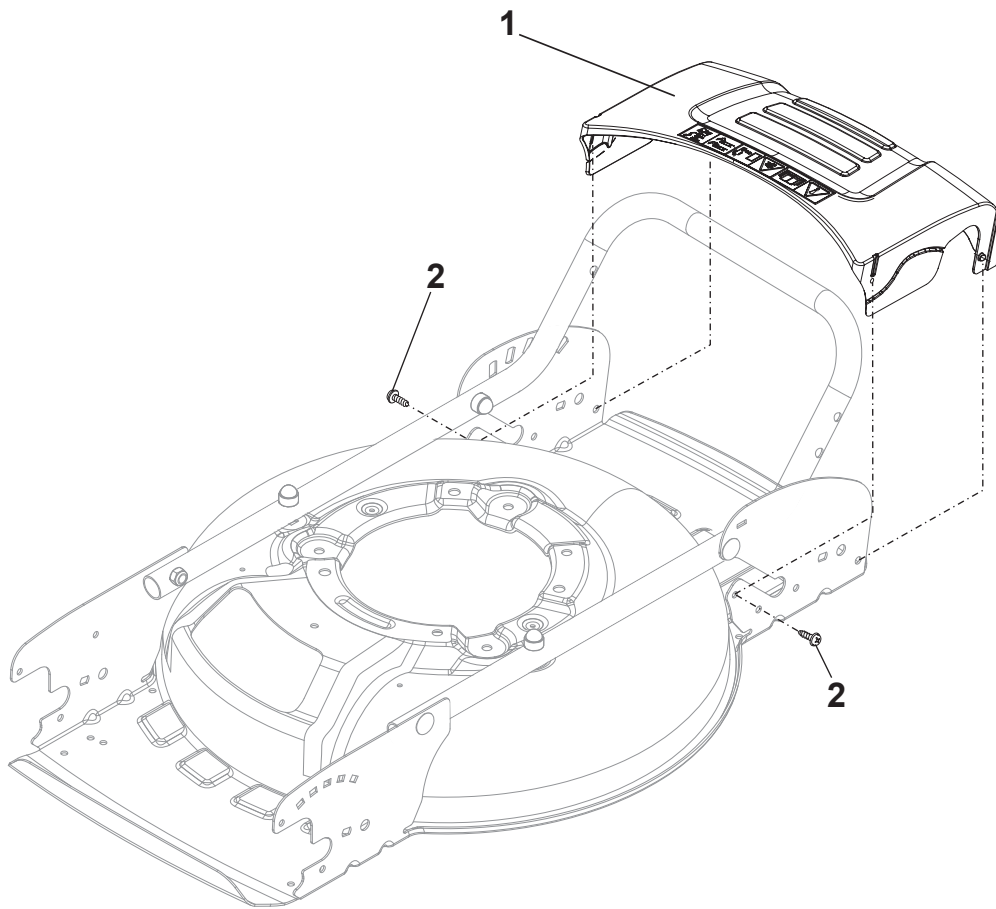

Utgåva Issue 17 - 2016		Bakre omslag Rear Cover			
Pos. Fig.	Antal Q.ty	Art nr Part No	Benämning	Description	Anmärkning Notes
1	1	322055258/0	Kapa	Rear Cover	
2	2	112728697/0	Skruv	Screw