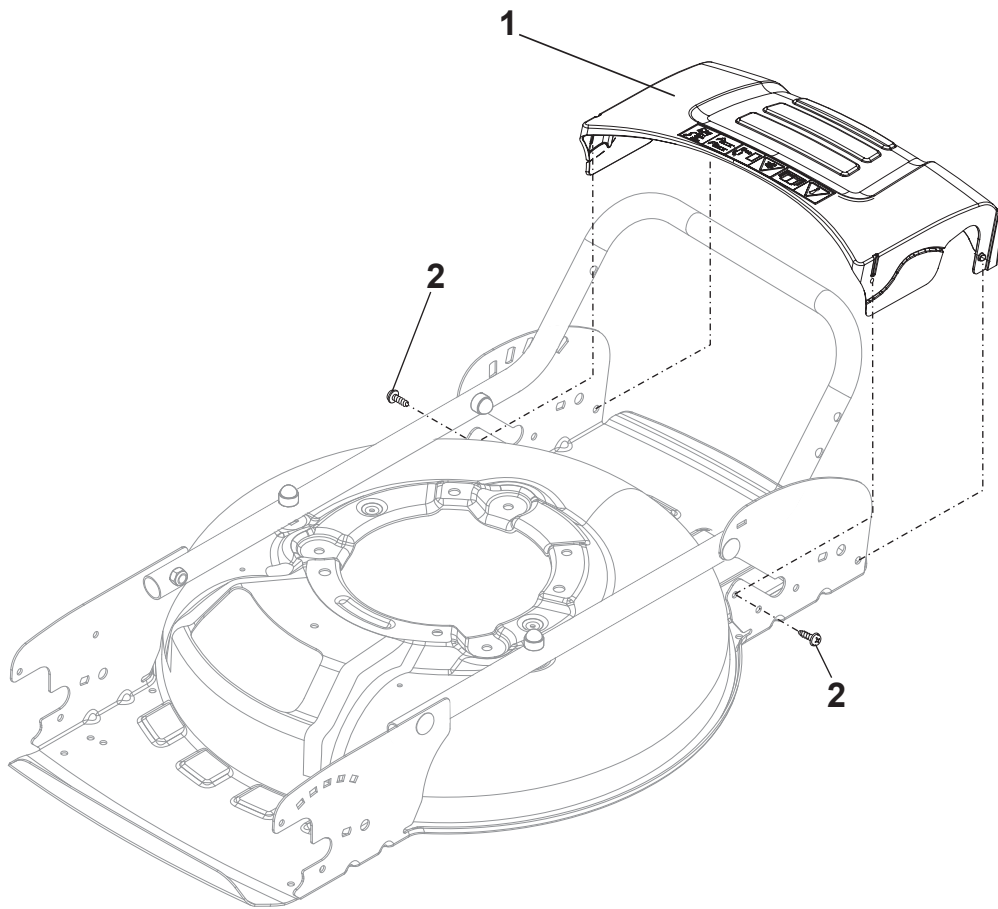

Utgåva Issue 17 - 2016		Bakre omslag Rear Cover			
Pos. Fig.	Antal Q.ty	Art nr Part No	Benämning	Description	Anmärkning Notes
1	1	322055258/0	Kapa	Rear Cover	
2	2	112728697/0	Skruv	Screw