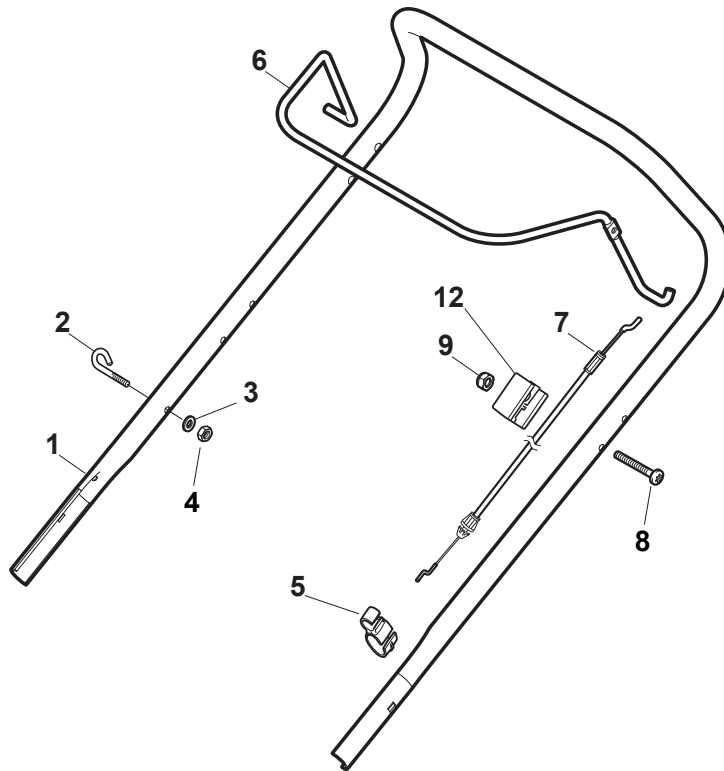

Utgåva Issue 17 - 2016		Reglage, nedre Handle, Lower Part			
Pos. Fig.	Antal Q.ty	Art nr Part No	Benämning	Description	Anmärkning Notes
1	1	381007556/0	Reglage, nedre Gul	Handle, Lower Part Yellow	
2	6	112818900/0	Skruv	Screw	
3	6	112155000/0	Mutter	Nut	
4	4	118203854/0	Lock	Cap	
5	1	381007542/1	Handtag Nedre	Handle, Middle Part Yellow	
6	4	112819121/0	Skruv	Screw	
7	4	122671651/0	Bricka	Washer	
8	4	322399840/0	Handtag Gul	Yellow Knob	
9	4	112293200/0	Mutter	Nut