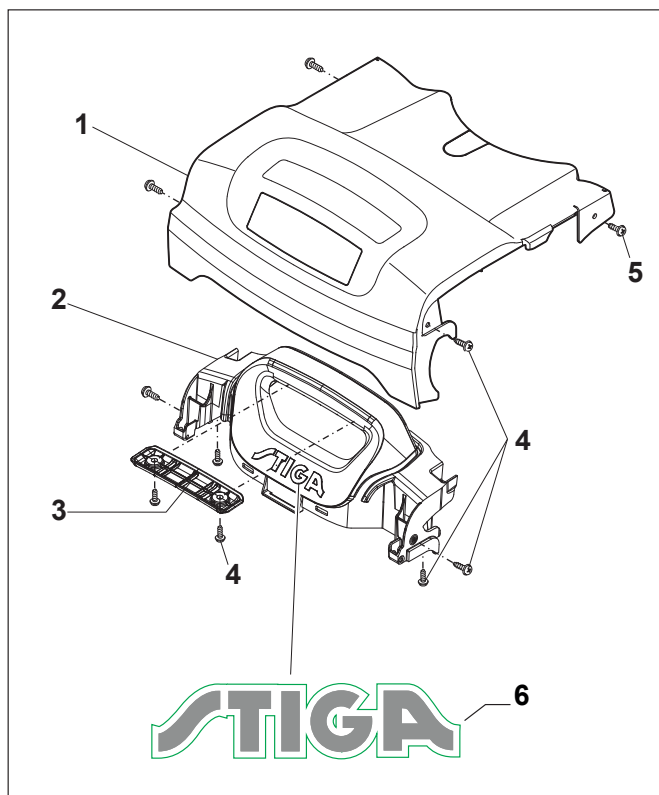

Utgåva Issue 17 - 2016		Mask Mask, Frontal Basic Version			
Pos. Fig.	Antal Q.ty	Art nr Part No	Benämning	Description	Anmärkning Notes
1	1	381390126/0	Handtag	Frontal Assy	
2	1	322393739/0	Handtag	Handle	
3	1	322393659/0	Handtag, nedresKapa, gul	Handle, Lower Part	
4	8	112728697/0	Skruv	Screw	
5	2	112728124/0	Skruv	Screw	
6	1	114367494/2	Dekal STIGA logo	Label STIGA logo