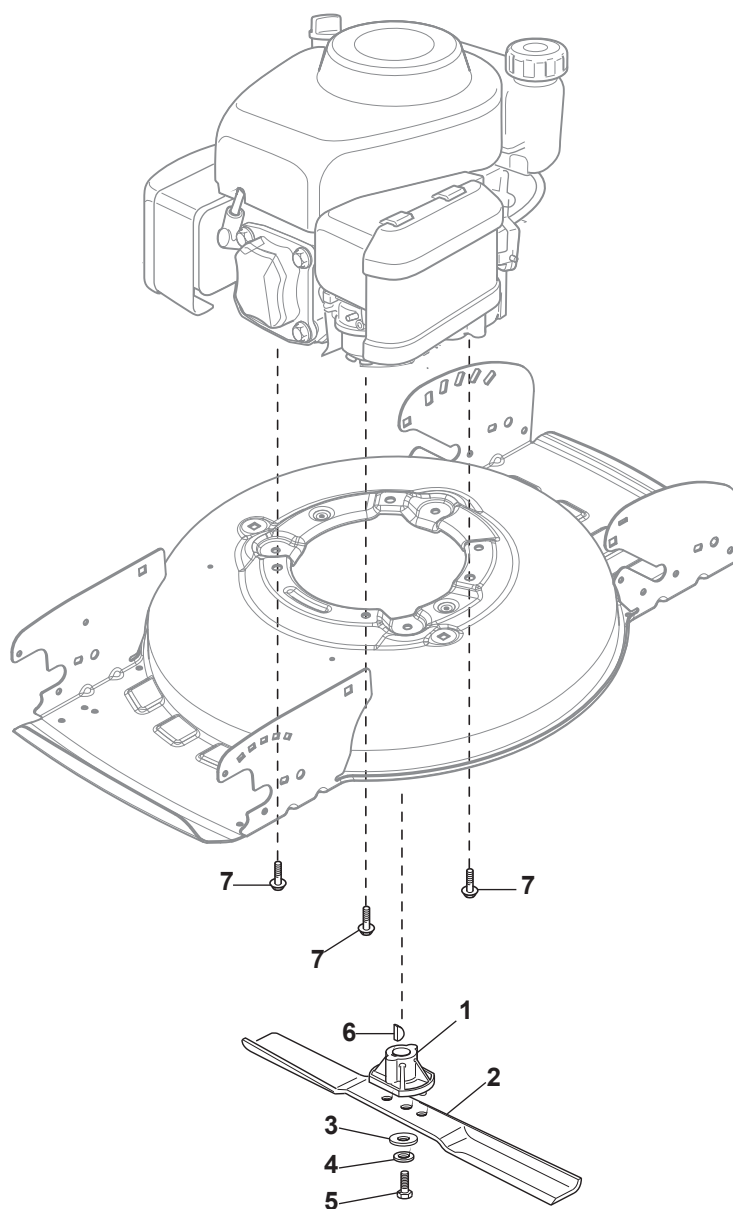

Utgåva Issue 17 - 2016		Hjul och navkapsel Wheels and Hub Caps			
Pos. Fig.	Antal Q.ty	Art nr Part No	Benämning	Description	Anmärkning Notes
1	2	381007450/1	Hjul - Long Hub	Wheel - Long Hub	
2	4	119216035/0	Lager	Bearing	
3	2	322110744/0	Navkapsel Gra	Hub Cap Grey	
5	2	381007450/1	Hjul - Long Hub	Wheel - Long Hub	
6	4	119216035/0	Lager	Bearing	
9	2	322110744/0	Navkapsel Gra	Hub Cap Grey