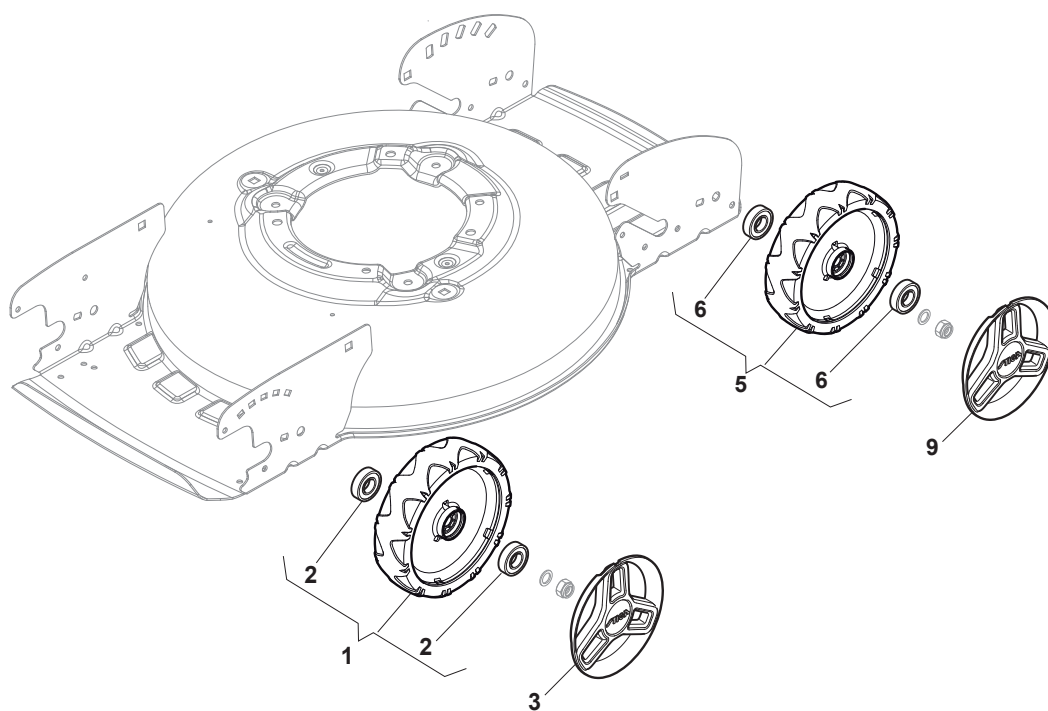

Utgåva Issue 17 - 2016		Reglage, övre Handle, Upper Part			
Pos. Fig.	Antal Q.ty	Art nr Part No	Benämning	Description	Anmärkning Notes
1	1	381006754/0	Handtag, överdel gul	Handle, Upper Part Yellow	Yellow
2	1	122430313/0	Fjäder	Guide Spring	
3	1	112521330/0	Bricka	Washer	
4	1	112154510/0	Mutter	Nut	
5	1	118390020/0	Vajerhallare	Conduit Clip	
6	1	181003363/1	Reglagebygel	Lever, Engine Brake Black	Black
7	1	181030069/1	Motorbromswire	Cable, Thread Engine Brake	
8	1	112727783/0	Skruv	Screw	
9	1	112154510/0	Mutter	Nut	
12	1	322551640/0	Plat	Plate