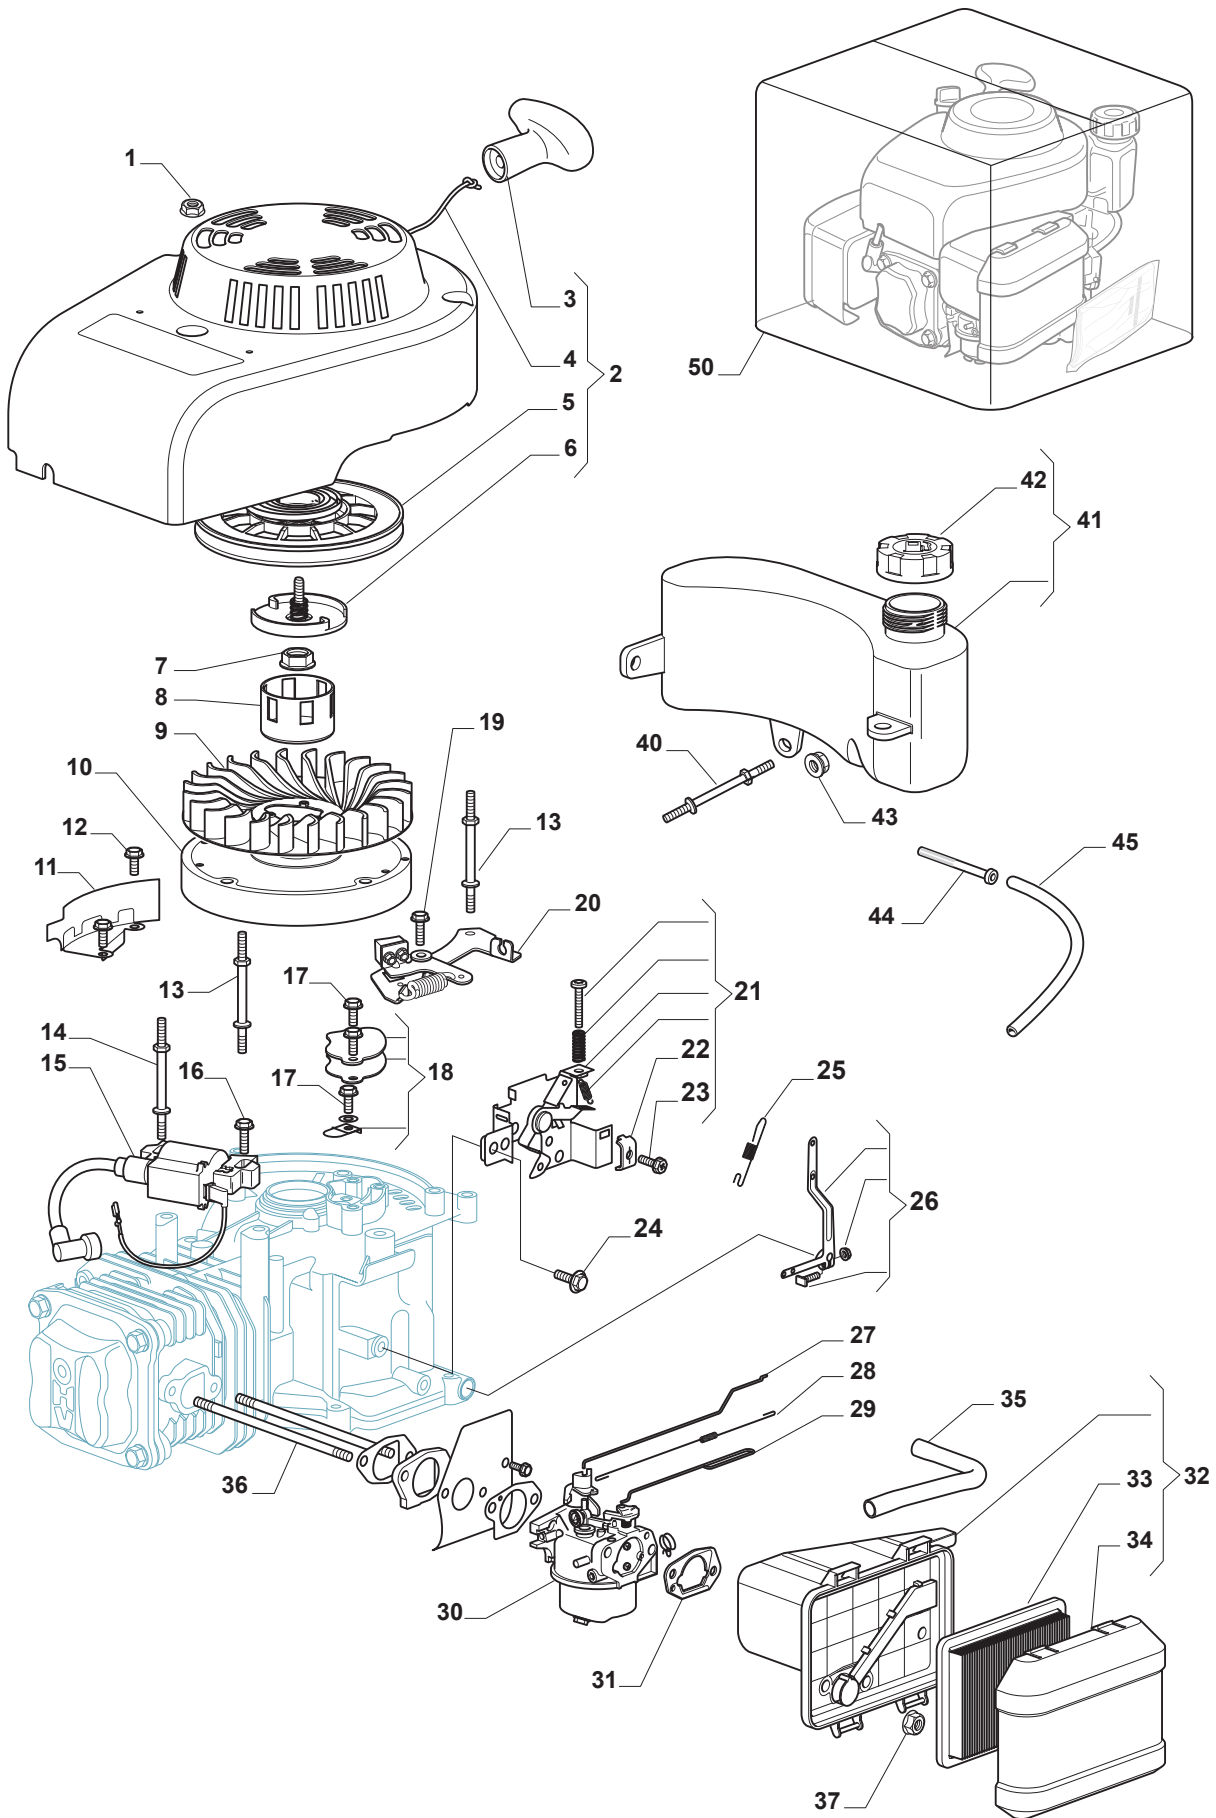

Utgåva Issue 7 - 2016		Motor - GGP WBE0701		Engine - GGP WBE0701	
Pos. Fig.	Antal Q.ty	Art nr Part No	Benämning	Description	Anmärkning Notes
1	3	112292102/0	Mutter	Nut	
2	1	118550276/1	Start kpl	Starter Assy	
3	1	118550274/0	Starthandtag	Starter Handle	
4	1	118550779/0	Startsnöre	Starting Rope	
5	1	118550778/0	Remskiva, start kpl	Starter Pulley	
6	1	118550275/0	Startspärr	Starter Pawl Set	
7	1	118550336/0	Mutter	Nut	
8	1	118550335/0	Startkopp	Starter Cup	
9	1	118550254/0	Fläkt	Flywheel Fan	
10	1	118550253/0	Svänghjul kpl	Flywheel Ass.Y	
11	1	118550774/0	Skydd	Guard	
12	2	112791213/1	Skruv	Screw	
13	2	118550302/0	Harnalssprintbult	Stud Bolt	
14	1	118550301/0	Harnalssprintbult	Stud Bolt	
15	1	118550255/0	Elektronikspole	Electronic Coil	
16	1	112791500/0	Skruv	Screw	
17	3	112790500/0	Skruv	Screw	
18	1	118550378/0	Packningssats	Gasket Assy	
19	1	112791500/0	Skruv	Screw	
20	1	118550376/0	Svänghjulsbroms	Flywheel Brake Assy	
21	1	118550259/0	Reglageplatta Kpl	Remote Control Assy	
22	1	118550337/0	Wireklämma	Casing Clamp	
23	1	118550338/0	Skruv	Screw	
24	2	112791213/1	Skruv	Screw	
25	1	118550260/0	Fjäder	Spring	
26	1	118550266/0	Regulatorarm Kpl	Arm Governor Assy	
27	1	118550397/0	Regulatorstang	Governor Link	
28	1	118550263/0	Fjäder	Spring	
29	1	118550264/0	Chokereglagestang	Choke Control Rod	
30	1	118550251/0	Förgasare Kpl	Carburetor	
31	1	118550738/0	Luftfilterpackning	Air Filter Gasket	
32	1	118550737/0	Luftfilter kpl	Air Cleaner Assy	
33	1	118550257/0	Luftfilter	Air Filter	
34	1	118550739/0	Luftfilterkapa	Air Cleaner Cover	
35	1	118550377/0	Ventilations slang	Breather Fule Pipe	
36	2	118550298/0	Harnalssprintbult	Stud Bolt	
37	2	112292102/0	Mutter	Nut	
40	1	118550315/0	Harnalssprintbult	Stud Bolt	
41	1	118550316/0	Bränsletank	Fuel Tank	
42	1	118550339/1	Tanklock	Fuel Cap	
43	2	112292102/0	Mutter	Nut	
44	1	118550314/0	Bränslefilter	Fuel Filter	
45	1	118550340/0	Bränsleslang	Fuel Pipe	
50	1	118550408/0	Motor Kpl	Engine Assembled