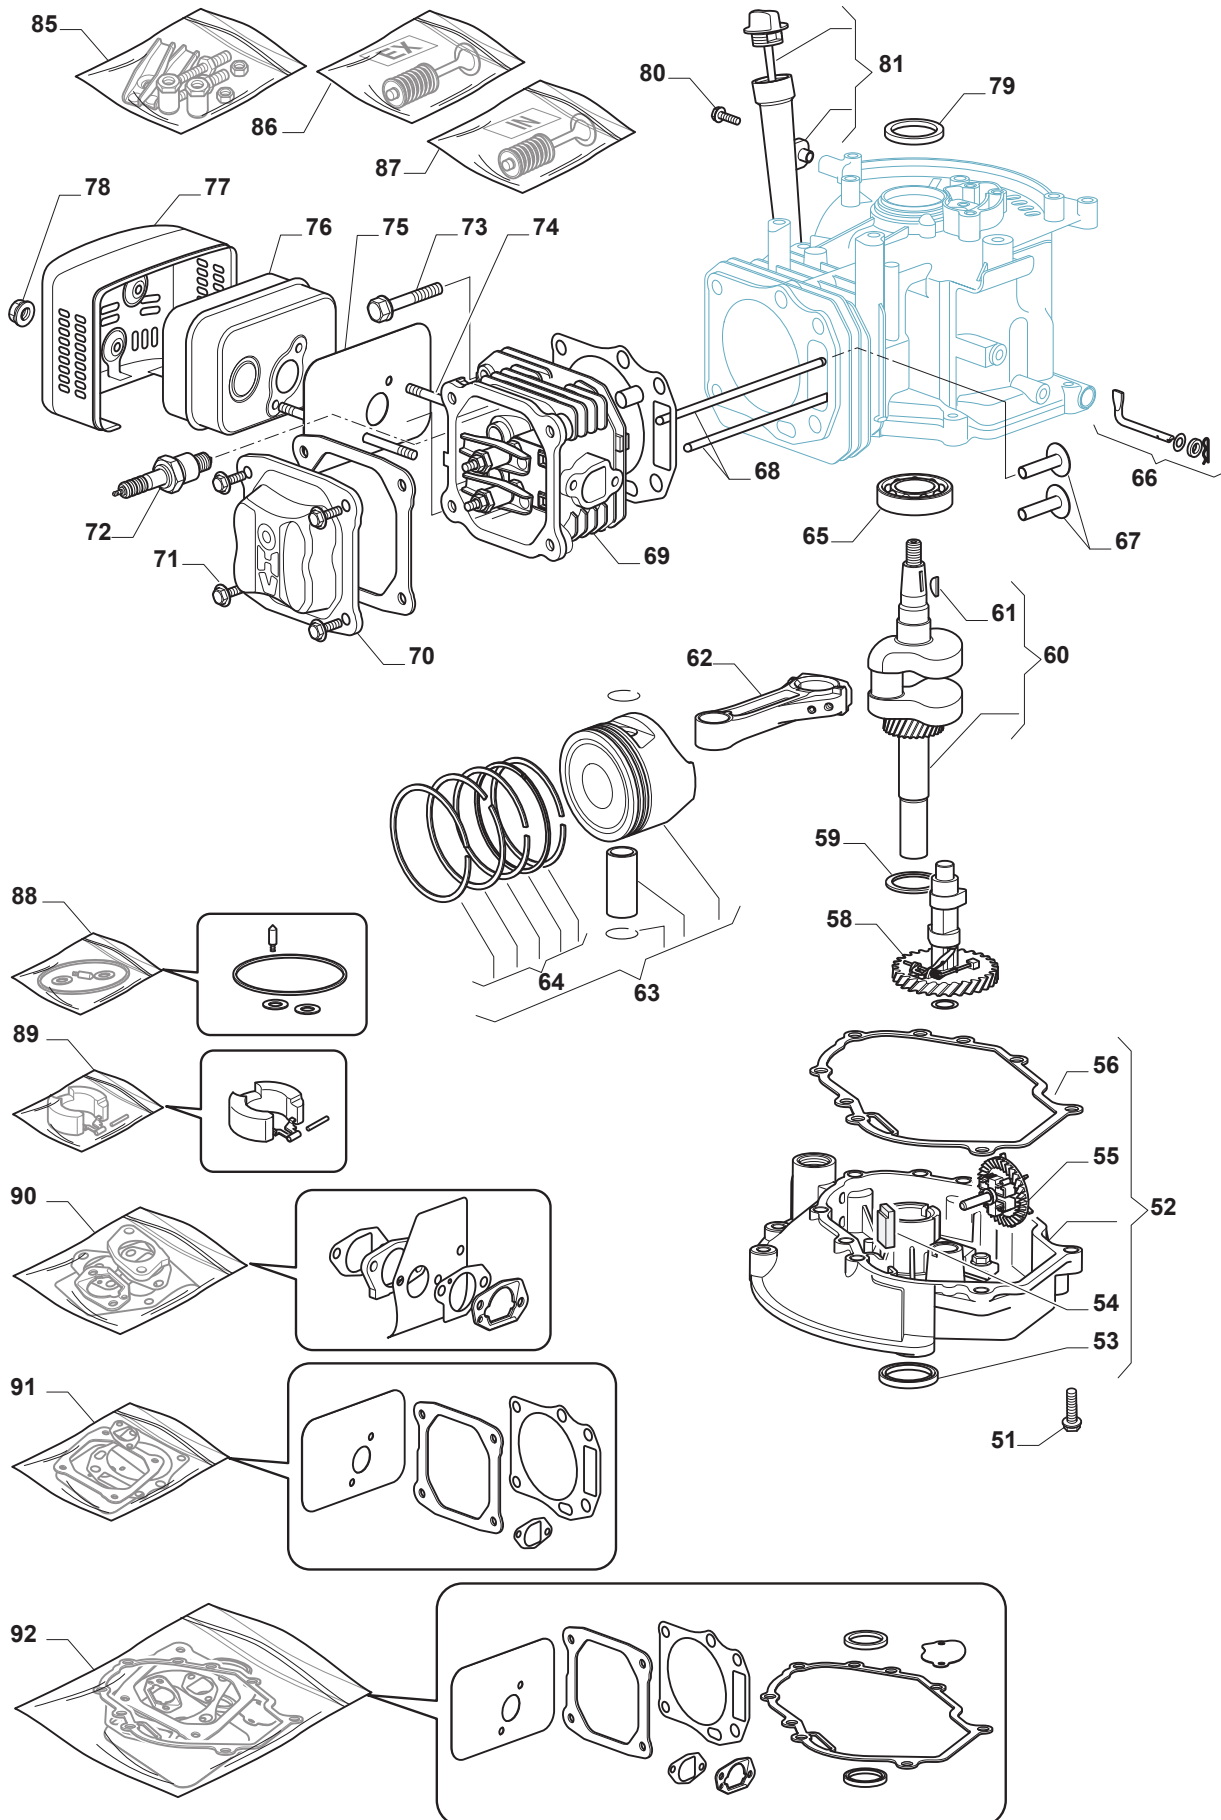

Utgåva Issue 7 - 2016		Motor - GGP WBE0701		Engine - GGP WBE0701	
Pos. Fig.	Antal Q.ty	Art nr Part No	Benämning	Description	Anmärkning Notes
51	7	112674550/0	Skruv	Screw	
52	1	118550383/0	Vevhuskapa	Crankcase Cover Assy	
53	1	118550379/0	Tätningring	Oil Seal	
54	1	118550775/0	Gummipackning	Grommet	
55	1	118550312/0	Regulator Kpl	Speed Governor Assy	
56	1	118550380/1	Vevhuspackning	Crankcase Gasket	
58	1	118550271/0	Kamaxel	Camshaft Assy	
59	1	118550283/0	Bricka	Washer	
60	1	118550281/0	Vevaxel Kpl	Crankshaft	
61	1	118550288/0	Woodruffkil	Woodruff Key	
62	1	118550284/0	Vevstake	Connecting Rod Assy	
63	1	118550278/0	Kolv kpl	Piston Assy	
64	1	118550286/0	Kolvringsatts	Piston, Ring Set	
65	1	118550280/0	Kullager	Ball Bearing	
66	1	118550308/0	Regulatoraxel	Shaft, Governor Arm Assy	
67	1	118550291/0	Ventilyftare	Valve Lifter Assy	
68	1	118550289/0	Stötstangsatts	Push Rods Assy	
69	1	118550244/0	Toplock	Cylinder Head Assy	
70	1	118550296/1	Ventilkapa	Cover Comp., Head	
71	4	112791213/1	Skruv	Screw	
72	1	9400-0244-00	Tändstift	Spark Plug	
73	4	118550297/0	Skruv	Screw	
74	2	118550298/0	Harnalssprintbult	Stud Bolt	
75	1	118550270/0	Ljuddämparpackning	Muffler Gasket	
76	1	118550269/0	Ljuddämpare	Muffler	
77	1	118550268/1	Ljuddämparskydd	Muffler Guard	
78	2	112292102/0	Mutter	Nut	
79	1	118550300/0	Tätningring	Oil Seal	
80	1	112674550/0	Skruv	Screw	
81	1	118550311/0	Oljesticka Kpl	Oil Filler Assy	
85	1	118550273/0	Vipparmsatts	Valve Arm Set	
86	1	118550294/0	Utblasningsventil	Exhaust Valve Assy	
87	1	118550292/0	Insugningsventil Kpl	Intake Valve Assy	
88	1	118550389/0	Reparationssatts	Kit Repair	
89	1	118550388/0	Reparationssatts Förgasare	Kit Repair, Carburettor	
90	1	118550743/0	Packningssatts	Gasket Carburettor Assy	
91	1	118550406/0	Packningssatts (Cylinder)	Cylinder Head Gasket Set	
92	1	118550740/0	Packningssatts	Engine Gasket Set