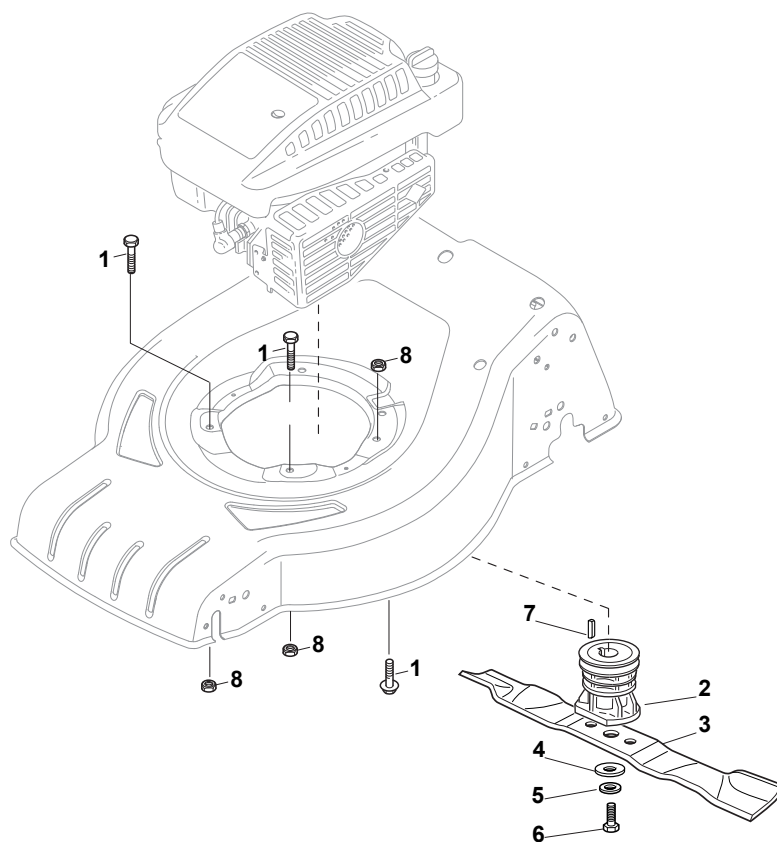

Utgåva Issue 7 - 2016		Kniv Blade			
Pos. Fig.	Antal Q.ty	Art nr Part No	Benämning	Description	Anmärkning Notes
1	3	112691115/0	Skruv	Screw	
2	1	122465607/3	Knivfäste D22,2	Hub With Pulley, Crankshaft Ø 22,2	
3	1	181004459/0	Kniv	Blade	
4	1	122160400/0	Fjäderbricka	Elastic Disc	
5	1	112523080/0	Bricka	Washer	
6	1	112735698/0	Skruv	Screw	
7	1	112139100/0	Kil	Key	
8	3	112154210/0	Mutter	Nut