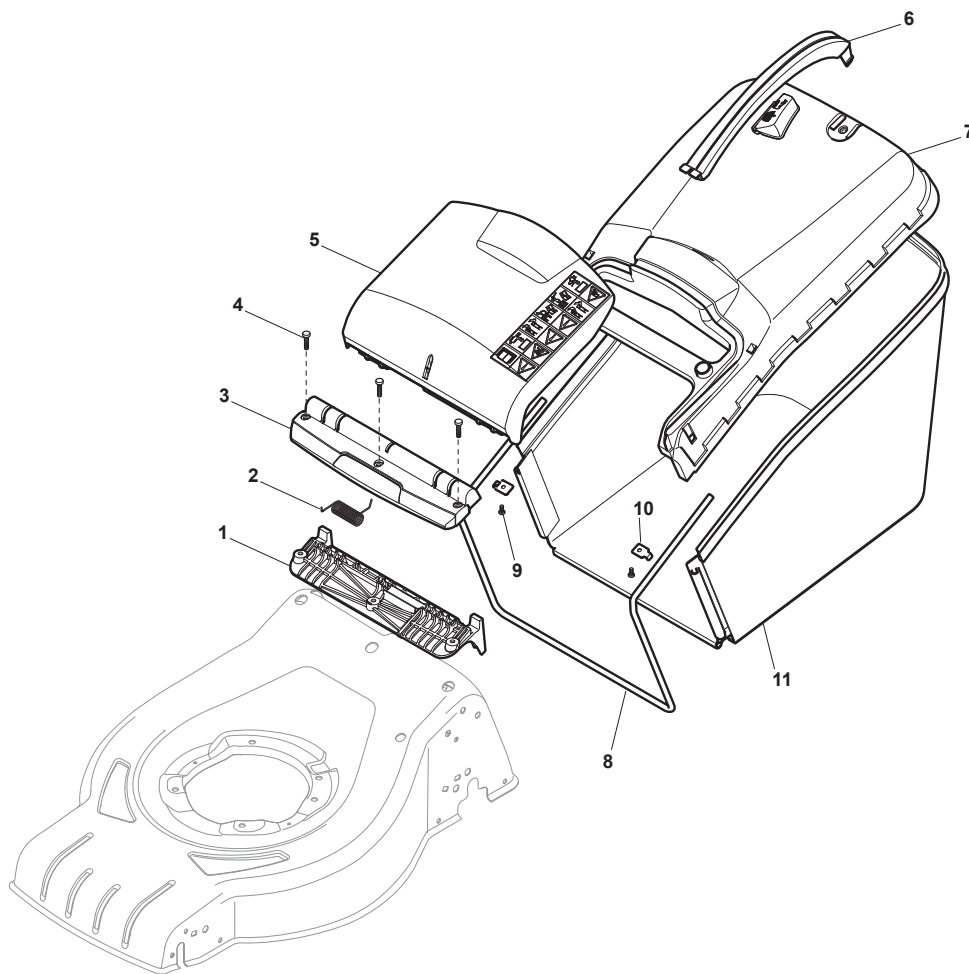

Utgåva Issue 7 - 2016		Gräsuppsamlare Grass-Catcher			
Pos. Fig.	Antal Q.ty	Art nr Part No	Benämning	Description	Anmärkning Notes
1	1	322785331/0	Stenskydd Supp. Svart	Black Stone Guard Support	
2	1	122450464/0	Fjäder	Spring	
3	1	322109556/0	Stenskydd Supp.kapa gul	Stone Guard Supp. Cover Yellow	Yellow
4	3	112728699/0	Skruv	Screw	
5	1	322600214/1	Lucka-gul	Stone Guard, Yellow	Yellow
6	1	322393715/0	Handtag Bag Hybrid Gra	Handle, Grey	Grey NCSS-N
7	1	381486016/0A	Uppsamlare-överdel	Grass-Box, Upper Part Yellow	Yellow
8	1	122608561/0	Förstärkning	Lower Stiffening	
9	2	112728692/0	Skruv	Screw	
10	2	322545159/0	Plat	Plate	
11	1	181002318/0	Uppsamlingsäck	Box, Fabric