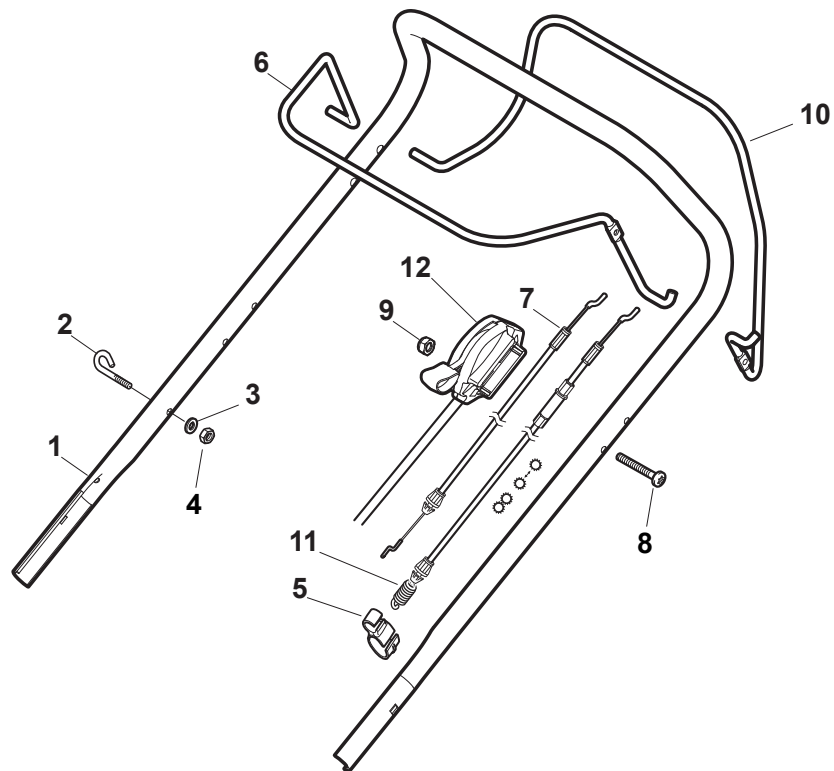

Utgåva Issue 7 - 2016		Reglage, övre Handle, Upper Part			
Pos. Fig.	Antal Q.ty	Art nr Part No	Benämning	Description	Anmärkning Notes
1	1	381006753/0	Handle, Upper Part Yellow	Handle, Upper Part Yellow	
2	1	122430313/0	Fjäder	Guide Spring	
3	1	112521330/0	Bricka	Washer	
4	1	112154510/0	Mutter	Nut	
5	1	118390020/0	Vajerhallare	Conduit Clip	
6	1	181003363/1	Reglagebygel	Lever, Engine Brake Black	Black
7	1	181030087/0	Motorbromswire	Cable, Thread Engine Brake	GGP /B&S Engine
8	1	112727788/0	Skruv	Screw	
9	1	112154510/0	Mutter	Nut	
10	1	181003364/0	Spak Handtag	Drive Control Lever	Black
11	1	381030051/0	Kopplingswire	Cable Rear Drive	
12	1	181005512/0	Gasreglage	Throttle Cable