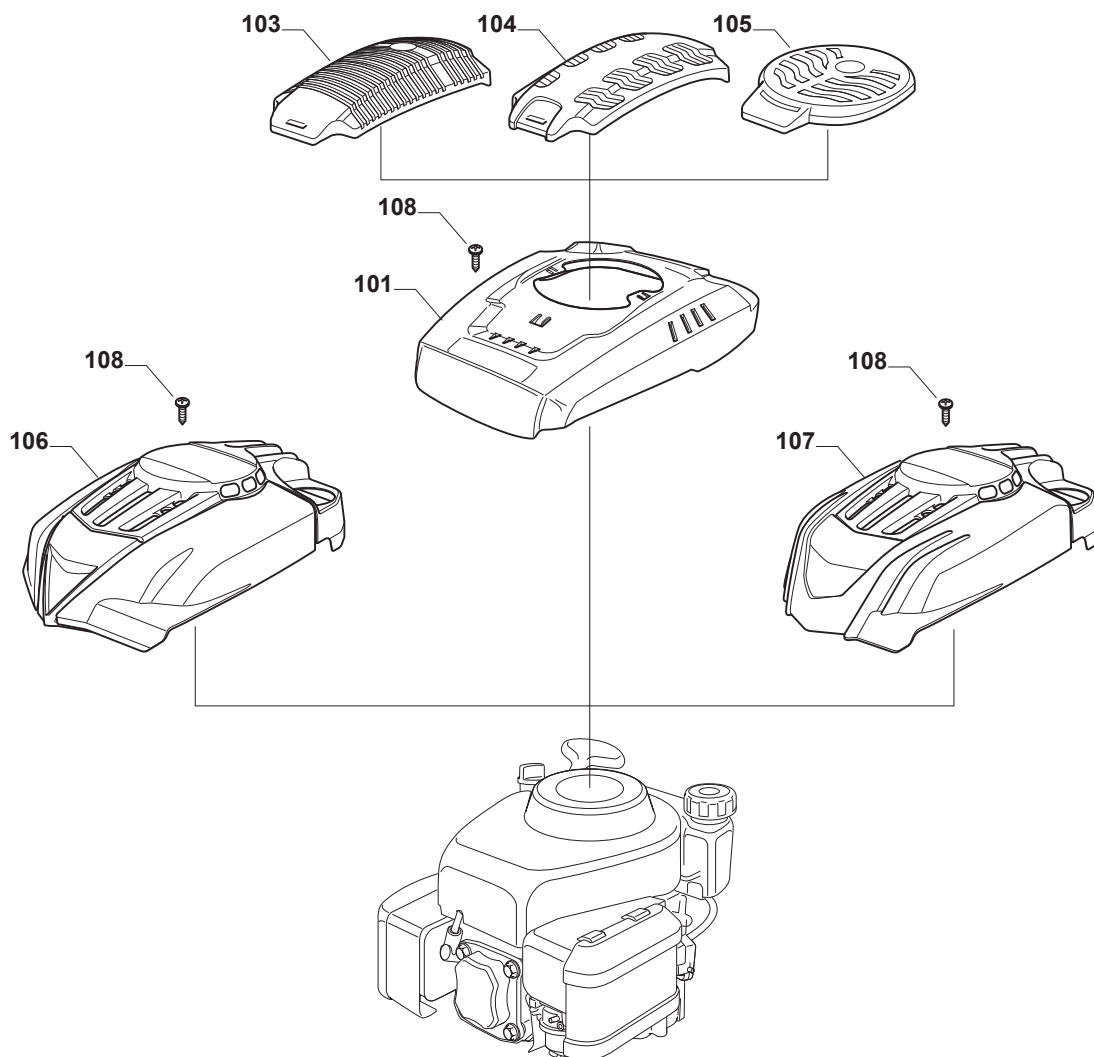

Utgåva Issue 7 - 2016		Engine Cover			
Pos. Fig.	Antal Q.ty	Art nr Part No	Benämning	Description	Anmärkning Notes
101	1	322055463/1	Kapa	Cover	
103	1	322055452/0	Kapa Svart	Cover, Black	
104	1	322055450/0	Kapa Svart	Cover, Black	
105	1	322055439/0	Kapa Svart	Cover, Black	
106	1	381002068/0	Kapa	Cover	
107	1	381002067/0	Kapa	Cover	
108	3	112728680/0	Skruv	Screw