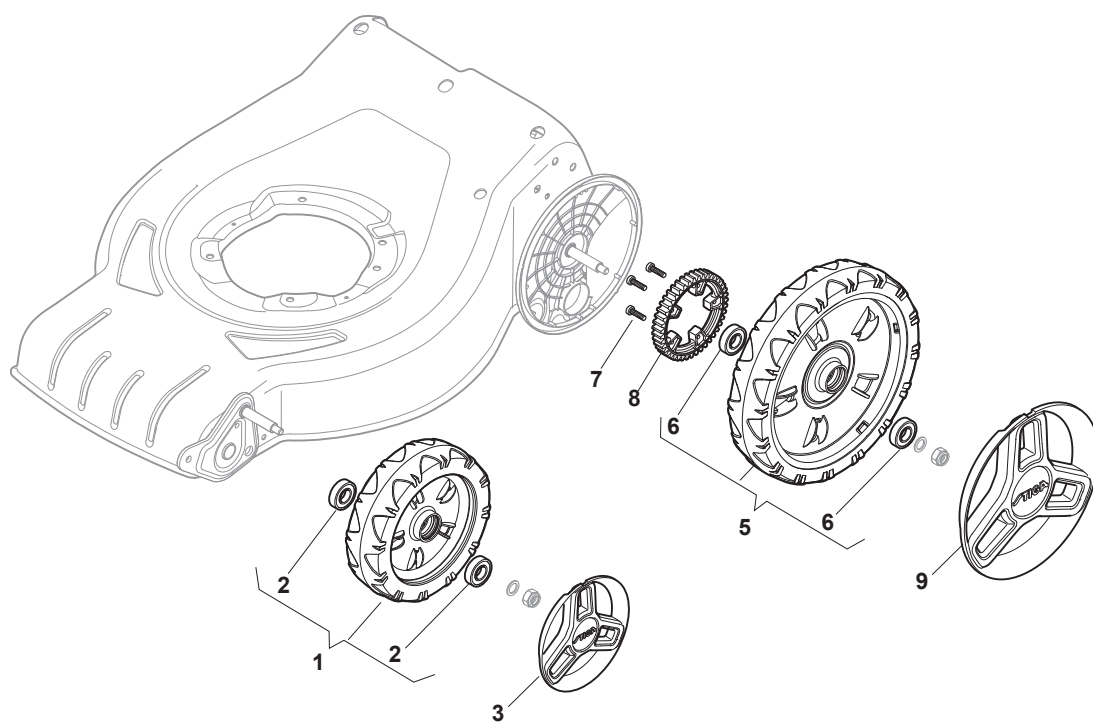

Utgåva Issue 7 - 2016		Hjul och navkapsel Wheels and Hub Caps			
Pos. Fig.	Antal Q.ty	Art nr Part No	Benämning	Description	Anmärkning Notes
1	2	381007416/2	Hjul	Wheel	
2	4	119216035/0	Lager	Bearing	
3	2	322110746/0	Navkapsel	Hub Cap Grey	Grey
5	2	381007417/2	Hjul	Wheel	
6	4	119216035/0	Lager	Bearing	
7	6	112728706/0	Skruv	Screw	
8	2	322120115/0	Drev	Wheels Crown	
9	2	322110744/0	Navkapsel Gra	Hub Cap Grey	Grey