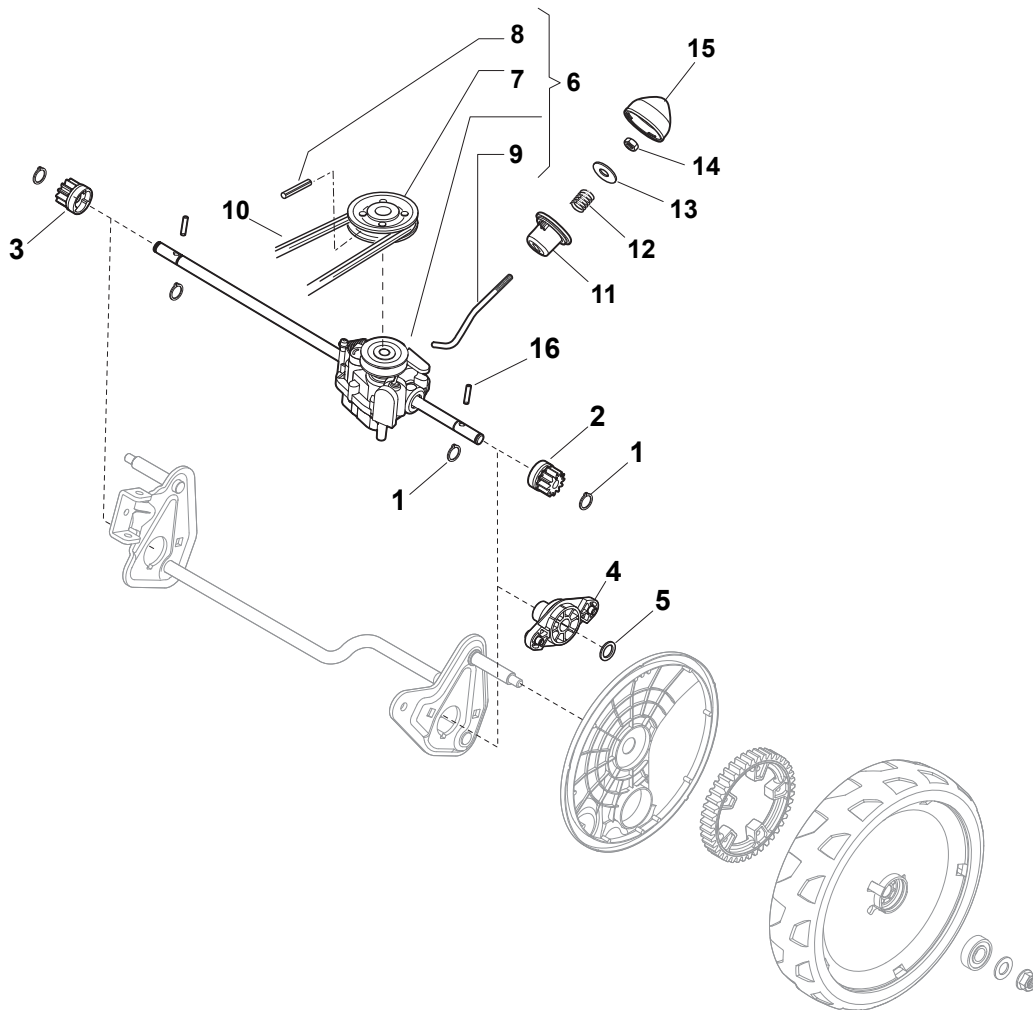

Utgåva Issue 7 - 2016		Bakhjulsdrivning		Transmission	
Pos. Fig.	Antal Q.ty	Art nr Part No	Benämning	Description	Anmärkning Notes
1	4	112608600/0	Segersäkringsåkring Sga12	Seeger	
2	1	122570134/0	Drev	Left Pinion	
3	1	122570133/0	Drev	Right Pinion	
4	2	322042067/0	Bussning	Bushing	
5	2	112521371/0	Bricka	Washer	
6	1	181003092/0	Transmission kpl	Gear Box	
7	1	122601909/0	Remskiva	Pulley	
8	1	112645700/0	Spännstift	Elastic Pin	
9	1	122033283/0	Justerstang	Adjustment Rod	
10	1	135064196/0	Drivrem	Belt	
11	1	122041957/1	Bussning	Bushing	
12	1	122450063/0	Fjäder	Spring	
13	1	322680009/0	Bricka	Washer	
14	1	112154510/0	Mutter	Nut	
15	1	122110230/0	Navkapsel	Hub Cover	
16	2	122753000/0	Spännstift	Pin