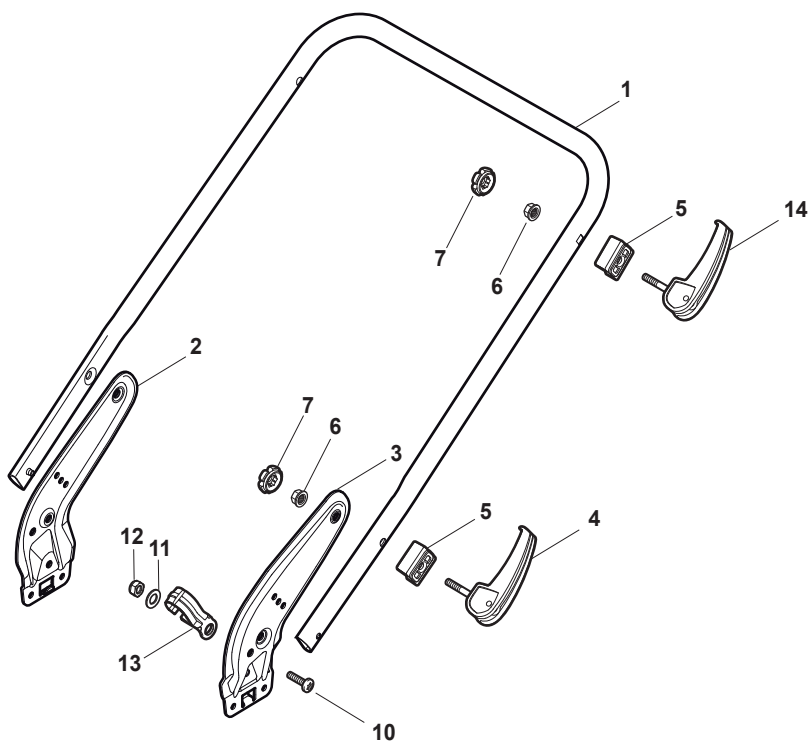

Utgåva Issue 2 - 2016		Reglage, nedre Handle, Lower Part			
Pos. Fig.	Antal Q.ty	Art nr Part No	Benämning	Description	Anmärkning Notes
2	1	381005185/0	Fäste-hö	Right Bracket	Stiga Grey
3	1	381005187/0	Fäste-vä	Left Bracket	Stiga Grey
1	1	381007539/0	Reglage, nedre Gul	Handle, Lower Part Yellow	
4	4	381003253/0	övre Lock Handtag Spak Ntd	Handle	
5	4	322680016/0	Bricka	Washer	
6	4	122131750/0	Mutter	Nut	
7	4	322399835/0	Handtagsknopp	Knob	
10	2	112760605/0	Skruv	Screw	
11	2	125038002/1	Bussning	Bushing	
12	2	112155000/0	Mutter	Nut	
13	1	322192156/0	Fairlead HallareKlämma	Clip	
14	2	381103350/0	Lashandtag	Handle