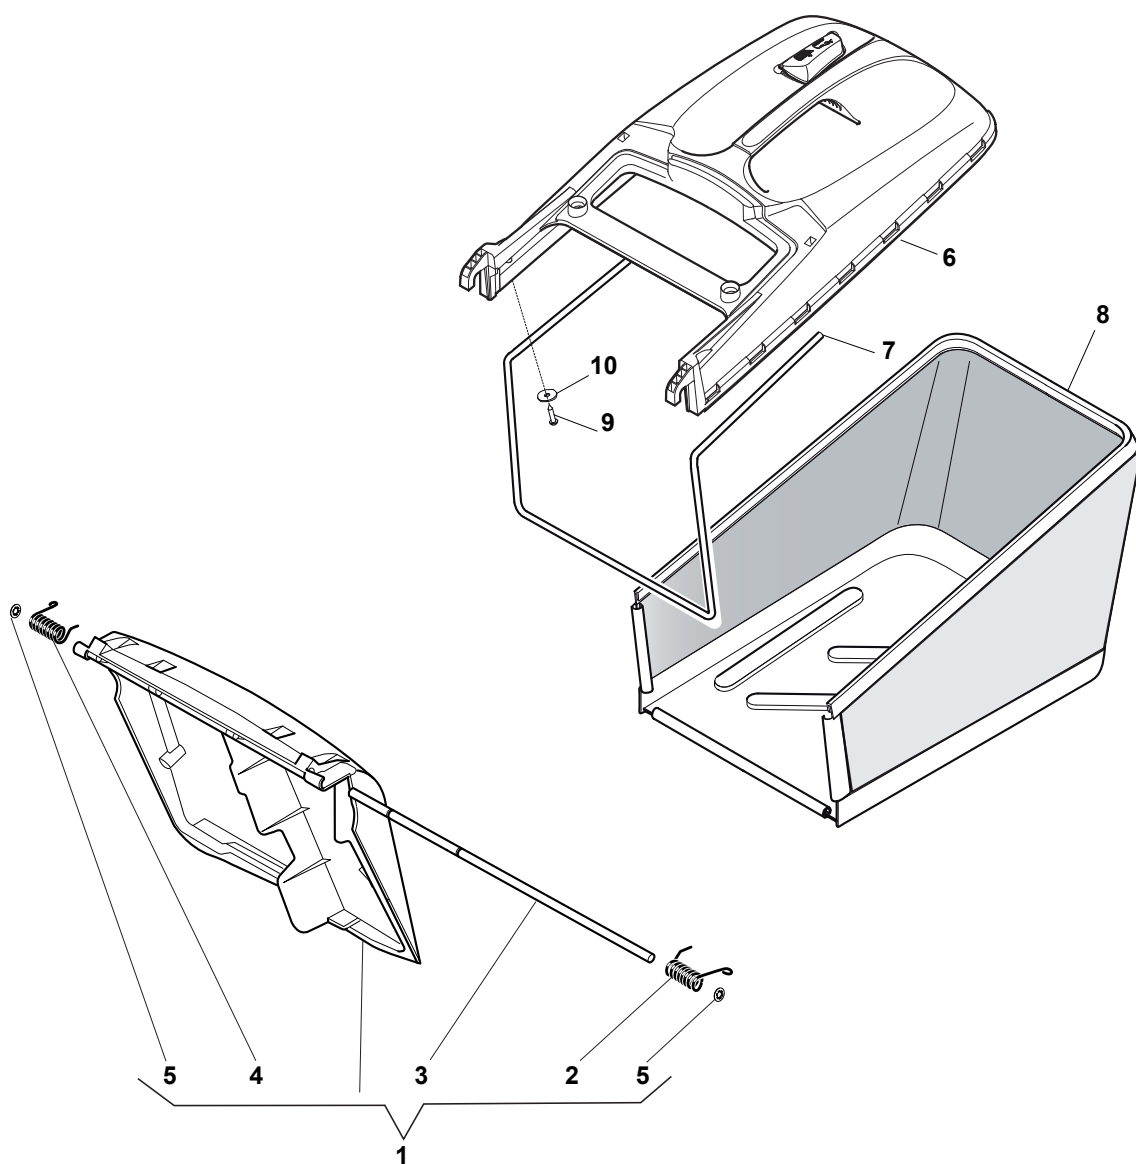

Utgåva Issue 2 - 2016		Gräsuppsamlare Grass-Catcher			
Pos. Fig.	Antal Q.ty	Art nr Part No	Benämning	Description	Anmärkning Notes
6	1	381486030/0	Uppsamlare-överdel	Grass-Box, Upper Part	Grey
1	1	381008082/2	Lucka-gul	Stone Guard, Yellow	Yellow
2	1	122450466/0	Fjäder	Left Spring	
3	1	122517882/0	Stift	Pin	
4	1	122450465/0	Fjäder	Right Spring	
5	2	112604899/0	Starlock P6704 8 Fz	Crown Fastener	
7	1	122608525/1	Tradbygel	Stiffening Lower	
8	1	181002211/0	Uppsamlingsäck	Box, Fabric	
9	2	112728680/0	Skruv	Screw	
10	2	112523050/0	Bricka	Washer