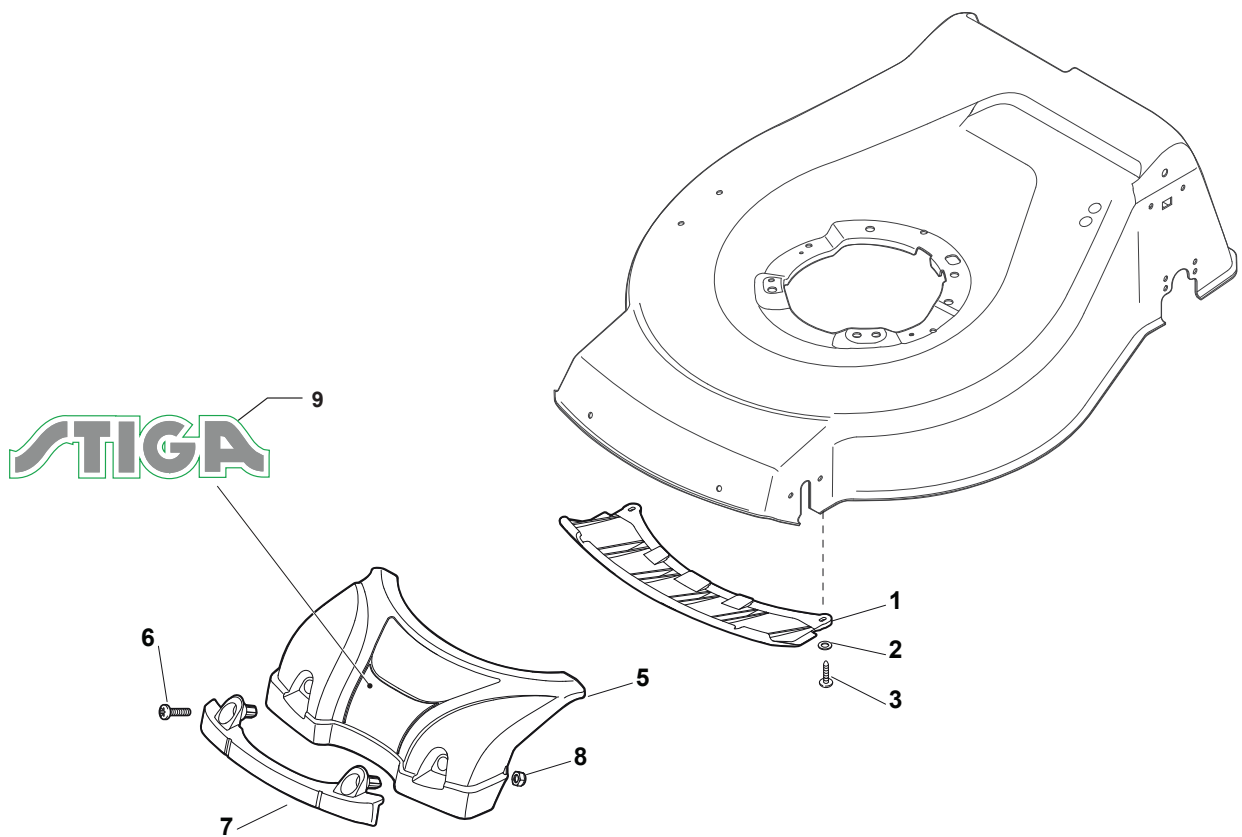

Utgåva Issue 2 - 2016		Mask			
Pos. Fig.	Antal Q.ty	Art nr Part No	Benämning	Description	Anmärkning Notes
1	1	322500103/0	Front	Front Combi	
2	2	112523000/1	Bricka	Washer	
3	2	112728124/0	Skruv	Screw	
5	1	322226196/0	Front Stiga Nt53 gra Ncs S8000-N	Mask, Grey	
6	2	112727799/0	Skruv	Screw	
7	1	322393639/0	Handtag, främre Gra Ral9022 Ntd	Handle, Grey	
8	2	112154510/0	Mutter	Nut	
9	1	114367494/2	Dekal STIGA logo	Label STIGA logo