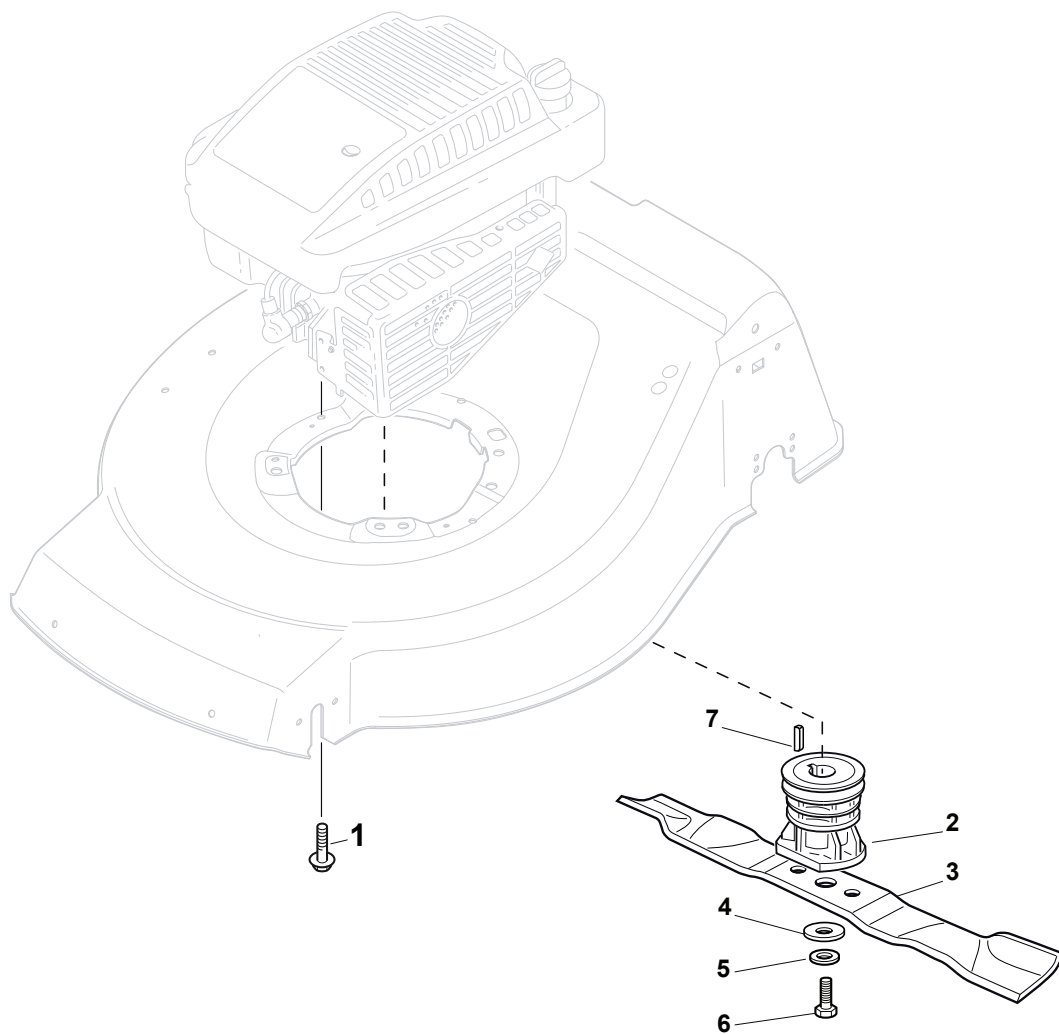

Utgåva Issue 2 - 2016		Kniv Blade			
Pos. Fig.	Antal Q.ty	Art nr Part No	Benämning	Description	Anmärkning Notes
1	3	112735108/1	Skruv	Screw	
2	1	122465607/3	Knivfäste D22,2	Hub With Pulley, Crankshaft Ø 22,2	
3	1	181004381/1	Kniv	Blade Standard	
4	1	122160400/0	Fjäderbricka	Elastic Disc	
5	1	112523080/0	Bricka	Washer	
6	1	112735698/0	Skruv	Screw	
7	1	112139100/0	Kil	Key