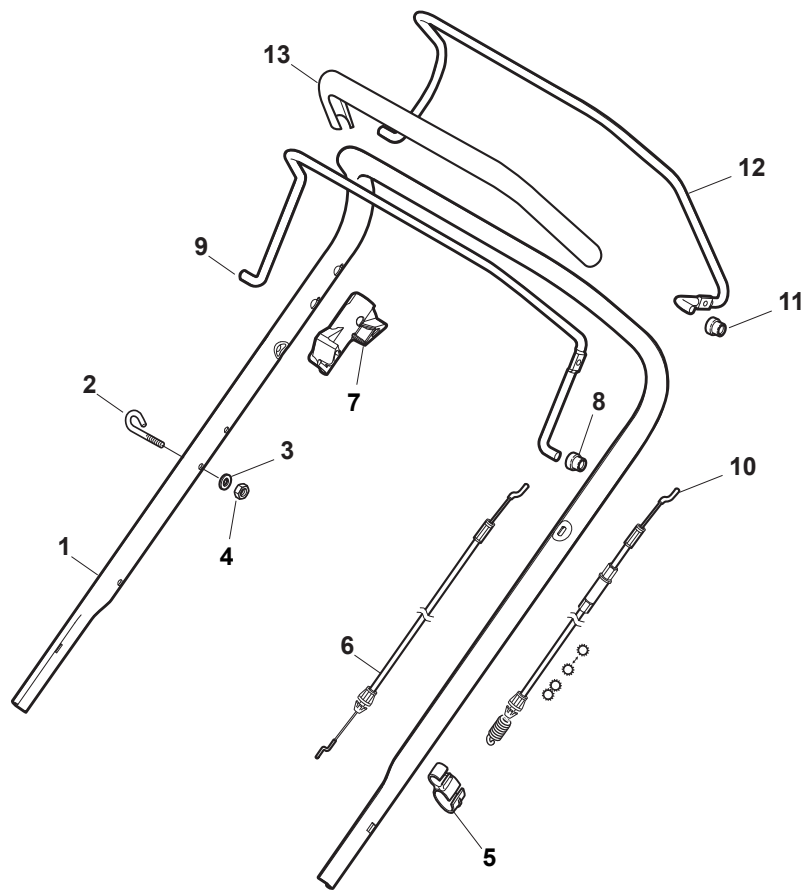

Utgåva Issue 2 - 2016		Reglage, övre Handle, Upper Part			
Pos. Fig.	Antal Q.ty	Art nr Part No	Benämning	Description	Anmärkning Notes
1	1	381007540/0	Handtag, övre Gul	Handle, Upper Part Yellow	(for NT Throttle or DELTA Dashboard)
2	1	122430313/0	Fjäder	Guide Spring	
3	1	112521330/0	Bricka	Washer	
4	1	112154510/0	Mutter	Nut	
5	1	118390020/0	Vajerhallare	Conduit Clip	
6	1	181030053/0	Motorbromswire	Cable, Thread Engine Brake	GGP Engine / B&S 450-500-550-575-625-675-750 Series
7	1	322545204/0	Vridpunkt	Fulcrum Pin	
8	1	122041966/0	Bussning	Bushing	
9	1	181003300/1	Reglagebygel	Lever, Engine Brake	
10	1	381030092/1	Växelkabel	Cable Rear Drive	
11	1	122041966/0	Bussning	Bushing	
12	1	181003301/0	Spak Handtag	Drive Control Lever	
13	1	122291050/0	Handtag, svart	Handgrip Black