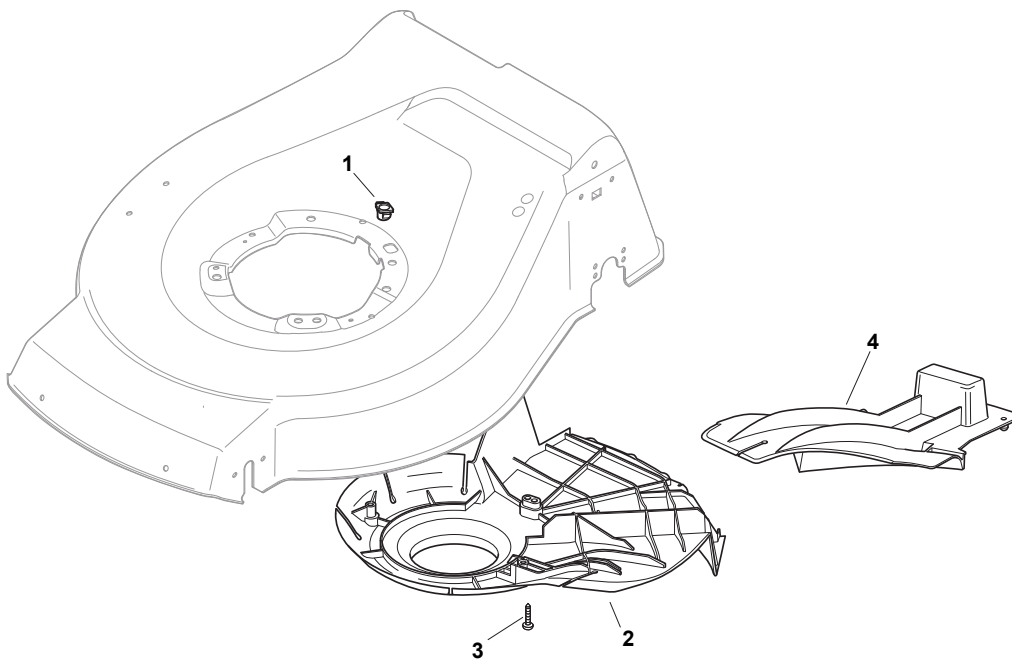

Utgåva Issue 2 - 2016		Remskydd Protection, Belt			
Pos. Fig.	Antal Q.ty	Art nr Part No	Benämning	Description	Anmärkning Notes
1	1	322291150/0	Gummihylsa	Rubber Insert	
2	1	322060197/3	Remskydd	Belt Protection	
3	3	112728531/1	Skruv	Screw	
4	1	122140222/0	Mulcherinsats	Mulching Deflector