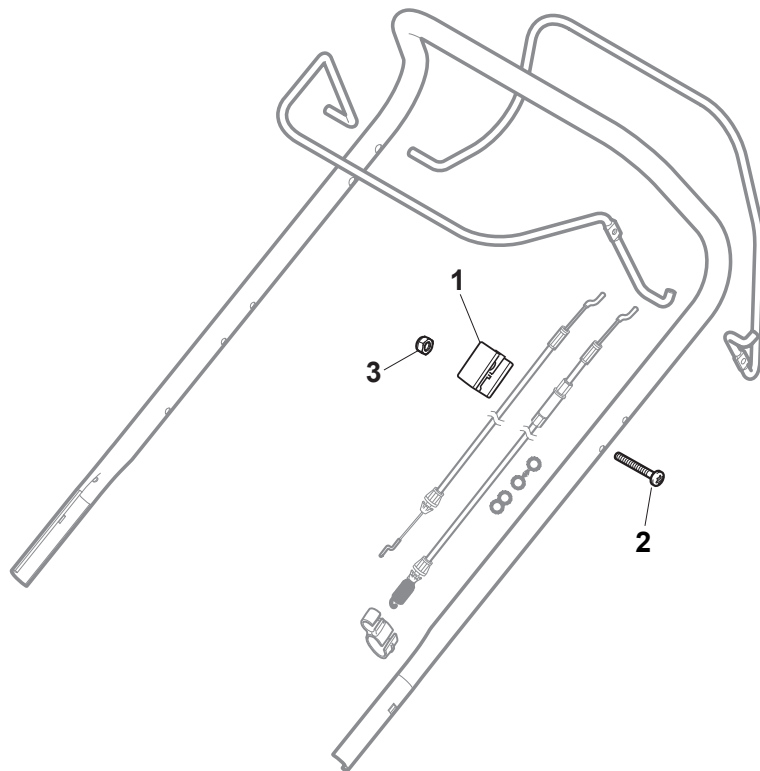

Utgåva Issue 2 - 2016		Utkastskydd Ejection-Guard			
Pos. Fig.	Antal Q.ty	Art nr Part No	Benämning	Description	Anmärkning Notes
8	1	122517869/1	Stift	Pin	
1	1	322108295/1	Utkastskydd	Side Ejection Conveyor	
2	1	322600313/0	Utkastskydd	Ejection Guard	
3	2	112727803/0	Skruv	Screw	
4	1	322806639/0	Fäste	Fulcrum Pin	
5	2	112154510/0	Mutter	Nut	
6	2	118203853/0	Lock	Cap	
7	1	122450456/0	Fjäder	Spring	
9	2	112604896/0	Starlock P6493 6	Crown Fastener	

Utgåva Issue 2 - 2016		Remskydd Protection, Belt			
Pos. Fig.	Antal Q.ty	Art nr Part No	Benämning	Description	Anmärkning Notes
1	1	322291150/0	Gummihylsa	Rubber Insert	
2	1	322060197/3	Remskydd	Belt Protection	
3	3	112728531/1	Skruv	Screw	
4	1	122140222/0	Mulcherinsats	Mulching Deflector	

Utgåva Issue 2 - 2016		Reglage, övre Handle, Upper Part			
Pos. Fig.	Antal Q.ty	Art nr Part No	Benämning	Description	Anmärkning Notes
1	1	381007540/0	Handtag, övre Gul	Handle, Upper Part Yellow	(for NT Throttle or DELTA Dashboard)
2	1	122430313/0	Fjäder	Guide Spring	
3	1	112521330/0	Bricka	Washer	
4	1	112154510/0	Mutter	Nut	
5	1	118390020/0	Vajerhallare	Conduit Clip	
6	1	181030053/0	Motorbromswire	Cable, Thread Engine Brake	GGP Engine / B&S 450-500-550-575-625-675-750 Series
7	1	322545204/0	Vridpunkt	Fulcrum Pin	
8	1	122041966/0	Bussning	Bushing	
9	1	181003300/1	Reglagebygel	Lever, Engine Brake	
10	1	381030092/1	Växelkabel	Cable Rear Drive	
11	1	122041966/0	Bussning	Bushing	
12	1	181003301/0	Spak Handtag	Drive Control Lever	
13	1	122291050/0	Handtag, svart	Handgrip Black	