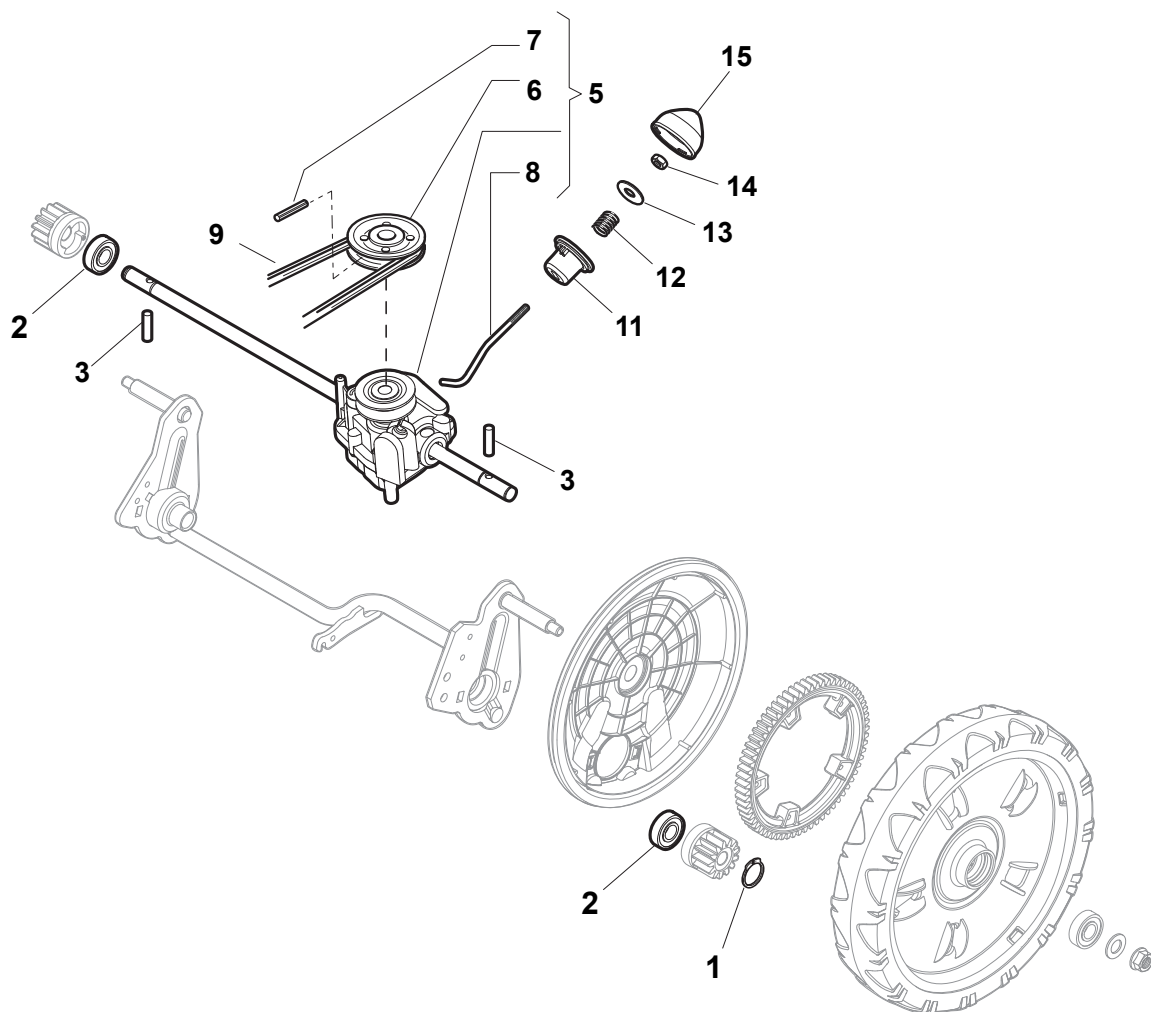

Utgåva Issue 2 - 2016		Bakhjulsdrivning		Transmission	
Pos. Fig.	Antal Q.ty	Art nr Part No	Benämning	Description	Anmärkning Notes
6	1	122601909/0	Remskiva	Pulley	
1	2	112608600/0	Segersäkringsåkring Sga12	Seeger	
2	2	119216035/0	Lager	Bearing	
3	2	122753000/0	Spännstift	Pin	
5	1	181003076/1	Transmission	Gear Box	
7	1	112645700/0	Spännstift	Elastic Pin	
8	1	122033283/0	Justerstang	Adjustment Rod	
9	1	135063902/0	Drivrem	Belt	
11	1	122041957/1	Bussning	Bushing	
12	1	122450063/0	Fjäder	Spring	
13	1	322680009/0	Bricka	Washer	
14	1	112154510/0	Mutter	Nut	
15	1	122110230/0	Navkapsel	Hub Cover