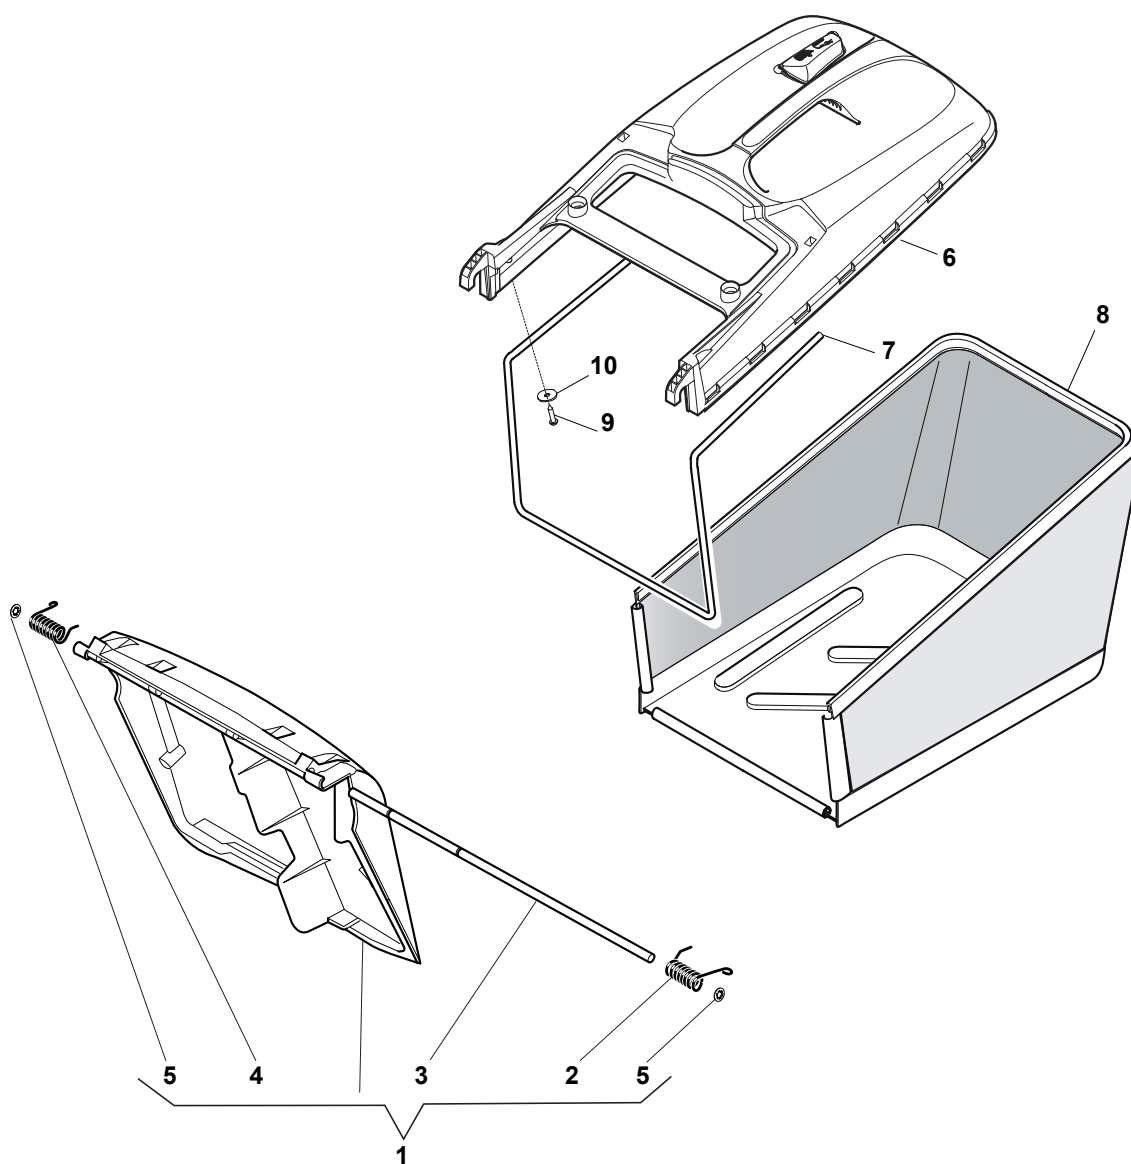

Utgåva Issue 3 - 2016		Gräsuppsamlare Grass-Catcher			
Pos. Fig.	Antal Q.ty	Art nr Part No	Benämning	Description	Anmärkning Notes
6	1	381486030/0	Uppsamlare-överdel	Grass-Box, Upper Part	Grey
1	1	381008082/2	Lucka-gul	Stone Guard, Yellow	Yellow
2	1	122450466/0	Fjäder	Left Spring	
3	1	122517882/0	Stift	Pin	
4	1	122450465/0	Fjäder	Right Spring	
5	2	112604899/0	Starlock	Crown Fastener	
7	1	122608525/1	Tradbygel	Stiffening Lower	
8	1	181002211/0	Uppsamlingsäck	Box, Fabric	
9	2	112728680/0	Skruv	Screw	
10	2	112523050/0	Bricka	Washer