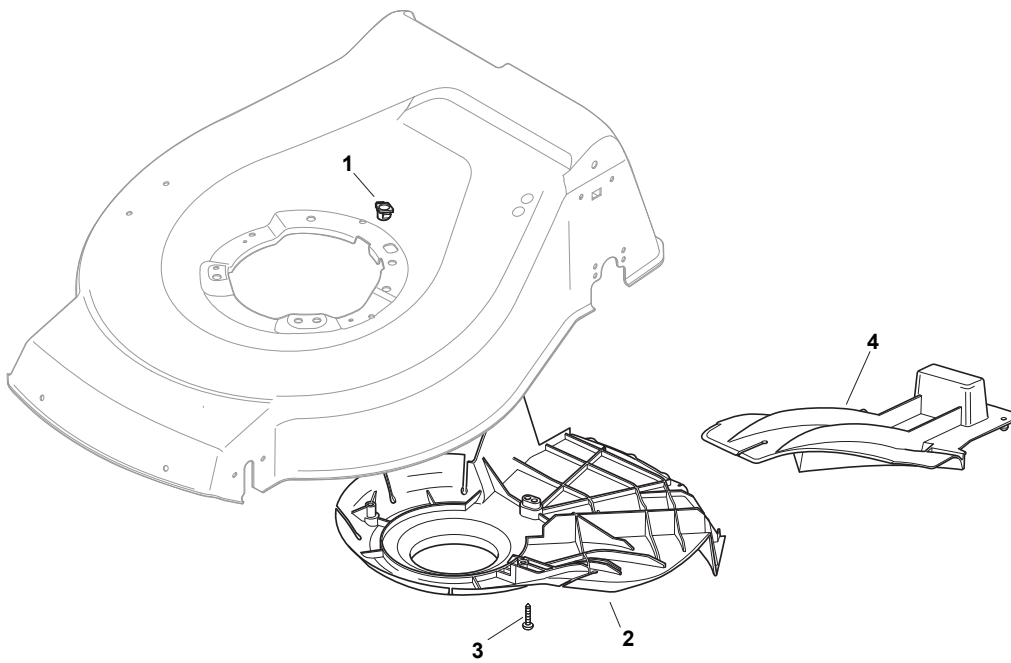

Utgåva Issue 3 - 2016		Remskydd Protection, Belt			
Pos. Fig.	Antal Q.ty	Art nr Part No	Benämning	Description	Anmärkning Notes
1	1	322291150/0	Gummihylsa	Rubber Insert	
2	1	322060197/3	Remskydd	Belt Protection	
3	3	112728531/1	Skruv	Screw	
4	1	122140222/0	Mulcherinsats	Mulching Deflector