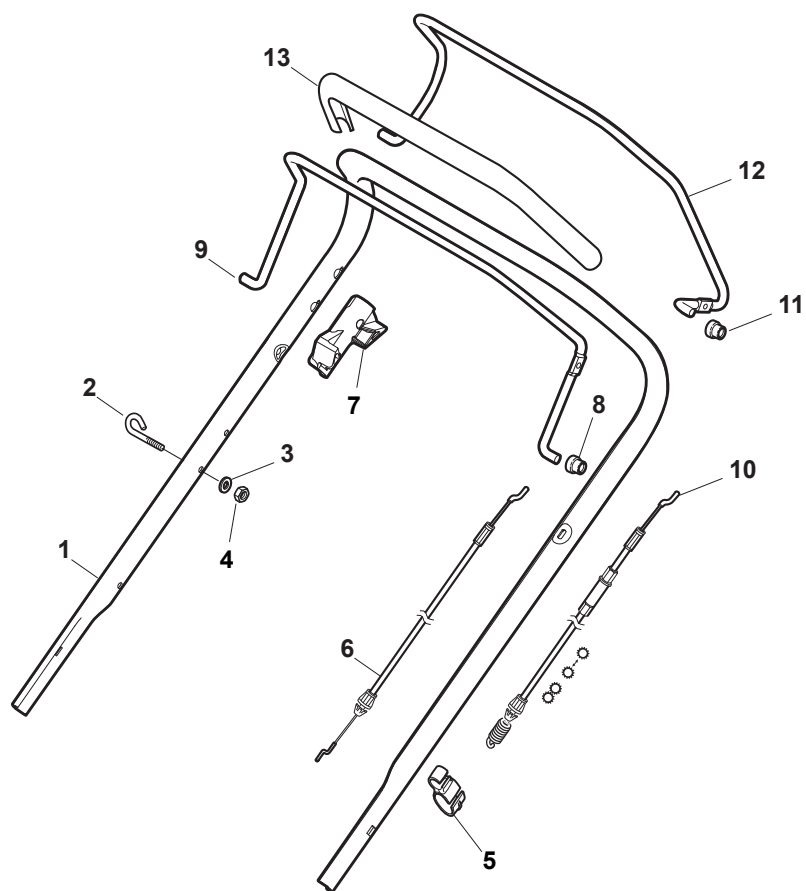

Utgåva Issue 3 - 2016		Utkastskydd Ejection-Guard			
Pos. Fig.	Antal Q.ty	Art nr Part No	Benämning	Description	Anmärkning Notes
8	1	122517869/1	Stift	Pin	
1	1	322108295/1	Utkastskydd	Side Ejection Conveyor	
2	1	322600313/0	Utkastskydd	Ejection Guard	
3	2	112727803/0	Skruv	Screw	
4	1	322806639/0	Fäste	Fulcrum Pin	
5	2	112154510/0	Mutter	Nut	
6	2	118203853/0	Lock	Cap	
7	1	122450456/0	Fjäder	Spring	
9	2	112604896/0	Starlock P6493 6	Crown Fastener	

Utgåva Issue 3 - 2016		Remskydd Protection, Belt			
Pos. Fig.	Antal Q.ty	Art nr Part No	Benämning	Description	Anmärkning Notes
1	1	322291150/0	Gummihylsa	Rubber Insert	
2	1	322060197/3	Remskydd	Belt Protection	
3	3	112728531/1	Skruv	Screw	
4	1	122140222/0	Mulcherinsats	Mulching Deflector	

Utgåva Issue 3 - 2016		Reglage, övre Handle, Upper Part			
Pos. Fig.	Antal Q.ty	Art nr Part No	Benämning	Description	Anmärkning Notes
1	1	381007540/0	Handtag, övre Gul	Handle, Upper Part Yellow	(for NT Throttle or DELTA Dashboard)
2	1	122430313/0	Fjäder	Guide Spring	
3	1	112521330/0	Bricka	Washer	
4	1	112154510/0	Mutter	Nut	
5	1	118390020/0	Vajerhallare	Conduit Clip	
7	1	322545204/0	Vridpunkt	Fulcrum Pin	
8	1	122041966/0	Bussning	Bushing	
9	1	181003300/1	Reglagebygel	Lever, Engine Brake	
10	1	381030092/1	Växelkabel	Cable Rear Drive	
11	1	122041966/0	Bussning	Bushing	
12	1	181003301/0	Spak Handtag	Drive Control Lever	
13	1	122291050/0	Handtag, svart	Handgrip Black	