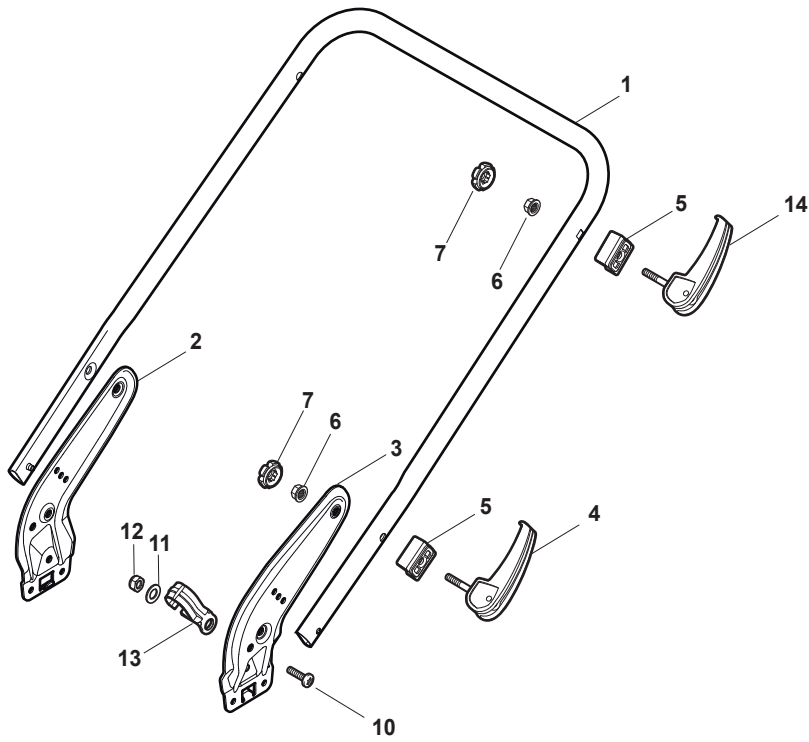

Utgåva Issue 3 - 2016		Reglage, nedre Handle, Lower Part			
Pos. Fig.	Antal Q.ty	Art nr Part No	Benämning	Description	Anmärkning Notes
2	1	381005185/0	Fäste-hö	Right Bracket	Stiga Grey
3	1	381005187/0	Fäste-vä	Left Bracket	Stiga Grey
1	1	381007539/0	Reglage, nedre Gul	Handle, Lower Part Yellow	
4	4	381003253/0	övre Lock Handtag Spak Ntd	Handle	
5	4	322680016/0	Bricka	Washer	
6	4	122131750/0	Mutter	Nut	
7	4	322399835/0	Handtagsknopp	Knob	
10	2	112760605/0	Skruv	Screw	
11	2	125038002/1	Bussning	Bushing	
12	2	112155000/0	Mutter	Nut	
13	1	322192156/0	Fairlead HallareKlämma	Clip	
14	2	381103350/0	Lashandtag	Handle