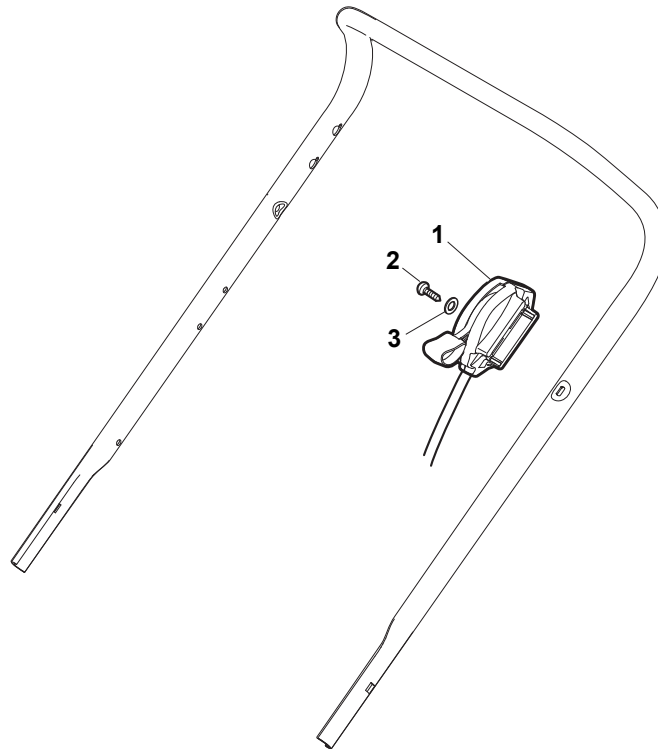

Utgåva Issue 3 - 2016		Reglage Controls			
Pos. Fig.	Antal Q.ty	Art nr Part No	Benämning	Description	Anmärkning Notes
2	1	112735103/0	Skruv	Screw	
3	1	112523040/0	Bricka	Washer