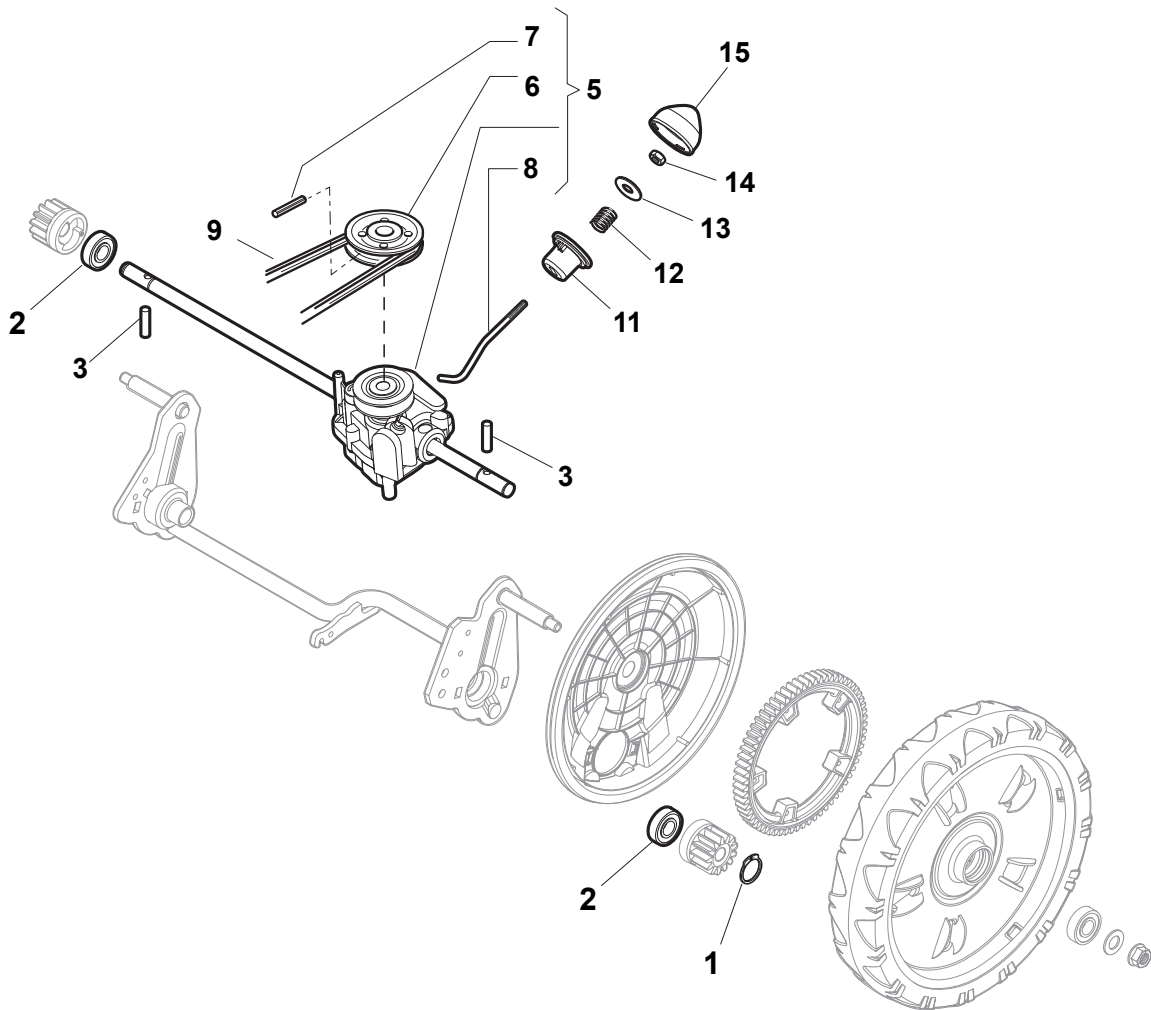

Utgåva Issue 3 - 2016		Bakhjulsdrivning		Transmission	
Pos. Fig.	Antal Q.ty	Art nr Part No	Benämning	Description	Anmärkning Notes
6	1	122601909/0	Remskiva	Pulley	
1	2	112608600/0	Segersäkringsåkring Sga12	Seeger	
2	2	119216035/0	Lager	Bearing	
3	2	122753000/0	Spännstift	Pin	
5	1	181003076/1	Transmission	Gear Box	
7	1	112645700/0	Spännstift	Elastic Pin	
8	1	122033283/0	Justerstang	Adjustment Rod	
9	1	135063902/0	Drivrem	Belt	
11	1	122041957/1	Bussning	Bushing	
12	1	122450063/0	Fjäder	Spring	
13	1	322680009/0	Bricka	Washer	
14	1	112154510/0	Mutter	Nut	
15	1	122110230/0	Navkapsel	Hub Cover