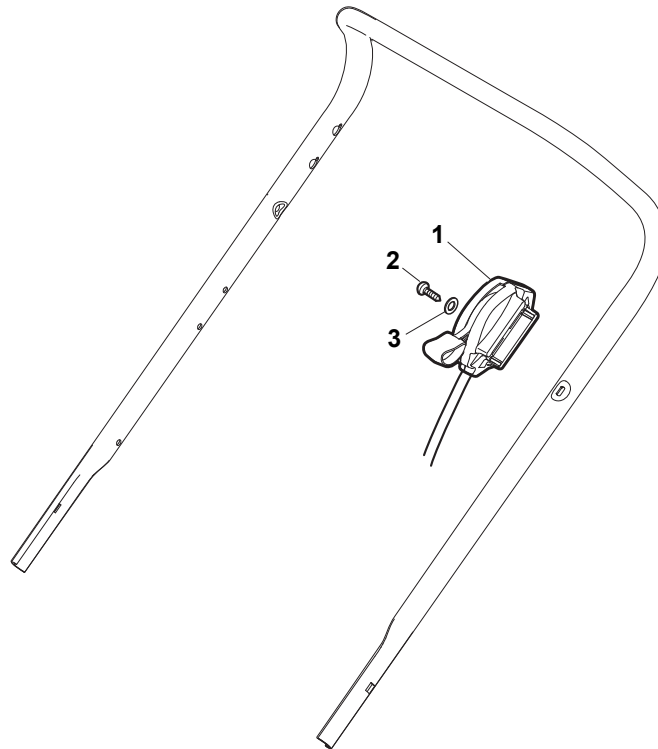

Utgåva Issue 3 - 2016		Reglage Controls			
Pos. Fig.	Antal Q.ty	Art nr Part No	Benämning	Description	Anmärkning Notes
1	1	181005501/1	Gasreglage	Throttle Cable	
2	1	112735103/0	Skruv	Screw	
3	1	112523040/0	Bricka	Washer