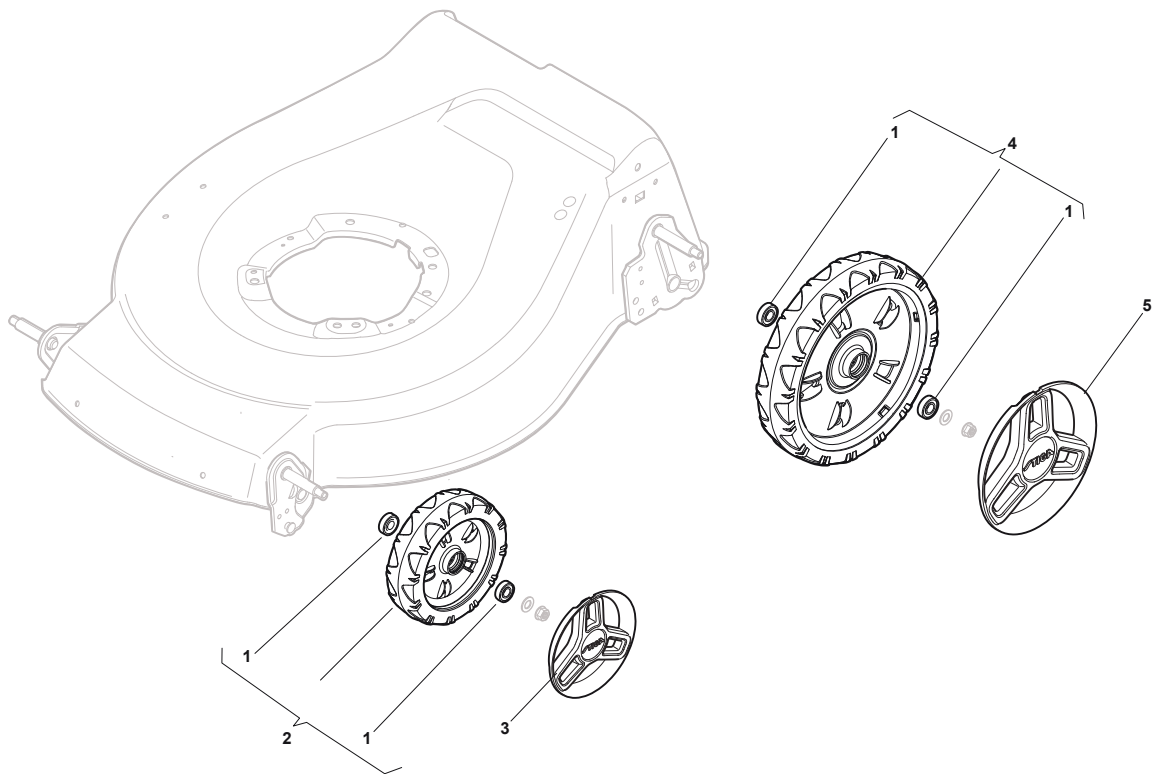

Utgåva Issue 3 - 2016		Hjul och navkapsel Wheels and Hub Caps			
Pos. Fig.	Antal Q.ty	Art nr Part No	Benämning	Description	Anmärkning Notes
1	8	119216035/0	Lager	Bearing	
2	4	381007416/2	Hjul	Wheel	
3	2	322110755/0	Navkapsel Gra	Hub Cap Grey	
4	2	381007417/2	Hjul	Wheel	
5	2	322110746/0	Navkapsel	Hub Cap Grey