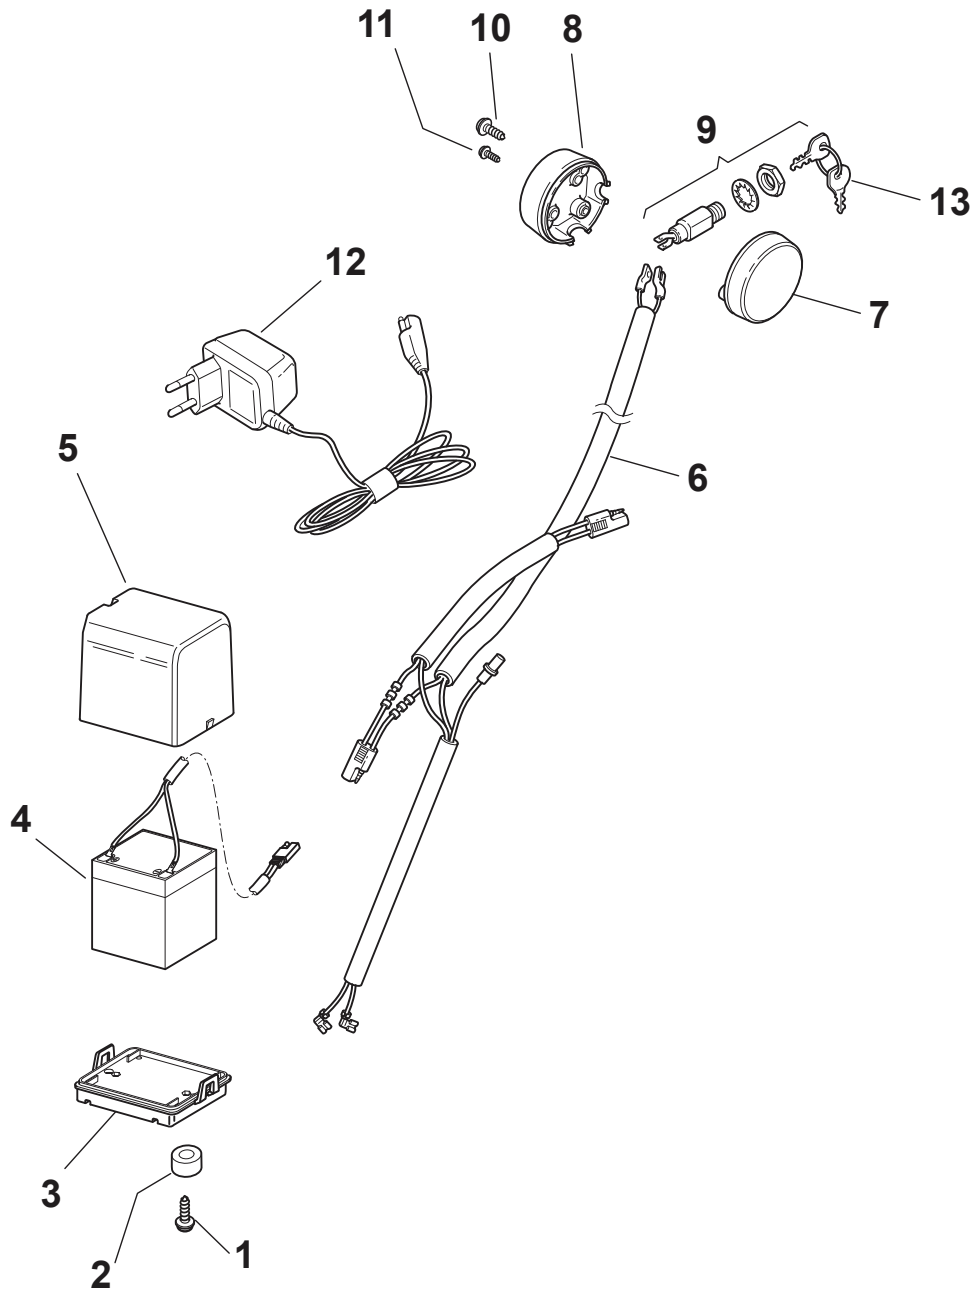

Utgåva Issue 3 - 2016		Reglage Electric Start Controls			
Pos. Fig.	Antal Q.ty	Art nr Part No	Benämning	Description	Anmärkning Notes
12	1	118204120/1LC	Batteriladdare	Battery Charger	(CE)
1	2	112731590/0	Skruv	Screw	
2	2	125160012/0	Distans	Spacer	
3	1	322785123/0	Batterifäste	Battery Support	
4	1	118120052/0	Batteri	Battery	
5	1	322109530/0	BatteriKapa	Battery Cover	
6	1	118204192/3	Startkabel	Electric Start Wire	
7	1	322722801/0	Hus	Starting Block Outer Half-Bearing	
8	1	322722800/0	Hus	Starting Block Inner Half-Bearing	
9	1	118450050/0	Tändningslas	Starting Block	
10	2	112728702/0	Skruv	Screw	
11	1	112728691/0	Skruv	Screw	
13	1	118210016/1	Tändningsnyckel Indak	Starting Key