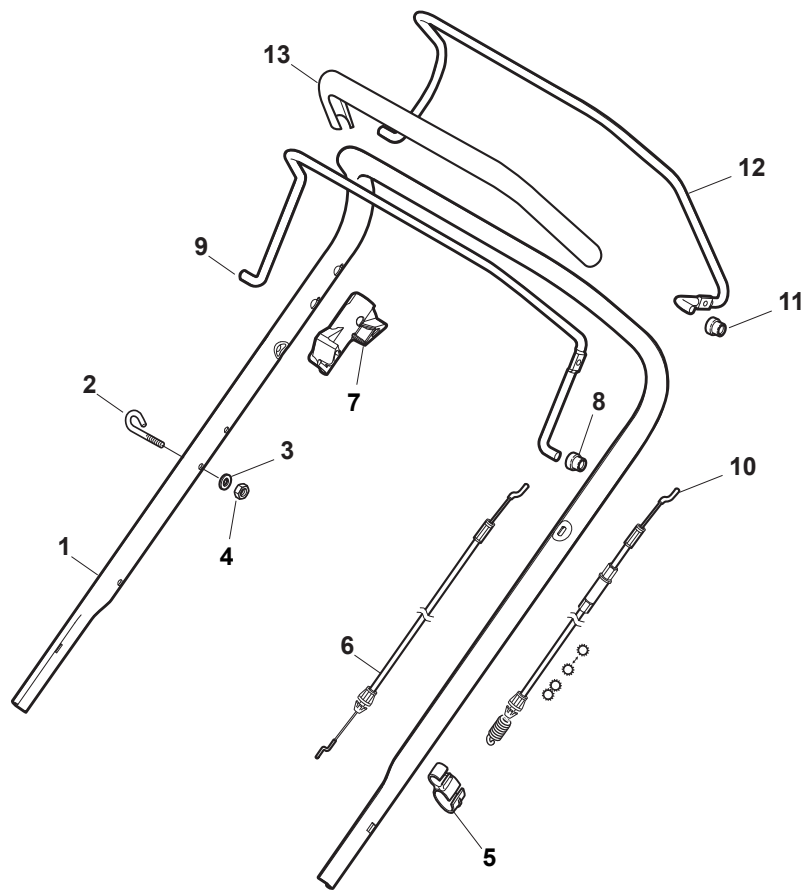

Utgåva Issue 3 - 2016		Reglage, övre Handle, Upper Part			
Pos. Fig.	Antal Q.ty	Art nr Part No	Benämning	Description	Anmärkning Notes
1	1	381007540/0	Handtag, övre Gul	Handle, Upper Part Yellow	(for NT Throttle or DELTA Dashboard)
2	1	122430313/0	Fjäder	Guide Spring	
3	1	112521330/0	Bricka	Washer	
4	1	112154510/0	Mutter	Nut	
5	1	118390020/0	Vajerhallare	Conduit Clip	
7	1	322545204/0	Vridpunkt	Fulcrum Pin	
8	1	122041966/0	Bussning	Bushing	
9	1	181003300/1	Reglagebygel	Lever, Engine Brake	
10	1	381030092/1	Växelkabel	Cable Rear Drive	
11	1	122041966/0	Bussning	Bushing	
12	1	181003301/0	Spak Handtag	Drive Control Lever	
13	1	122291050/0	Handtag, svart	Handgrip Black