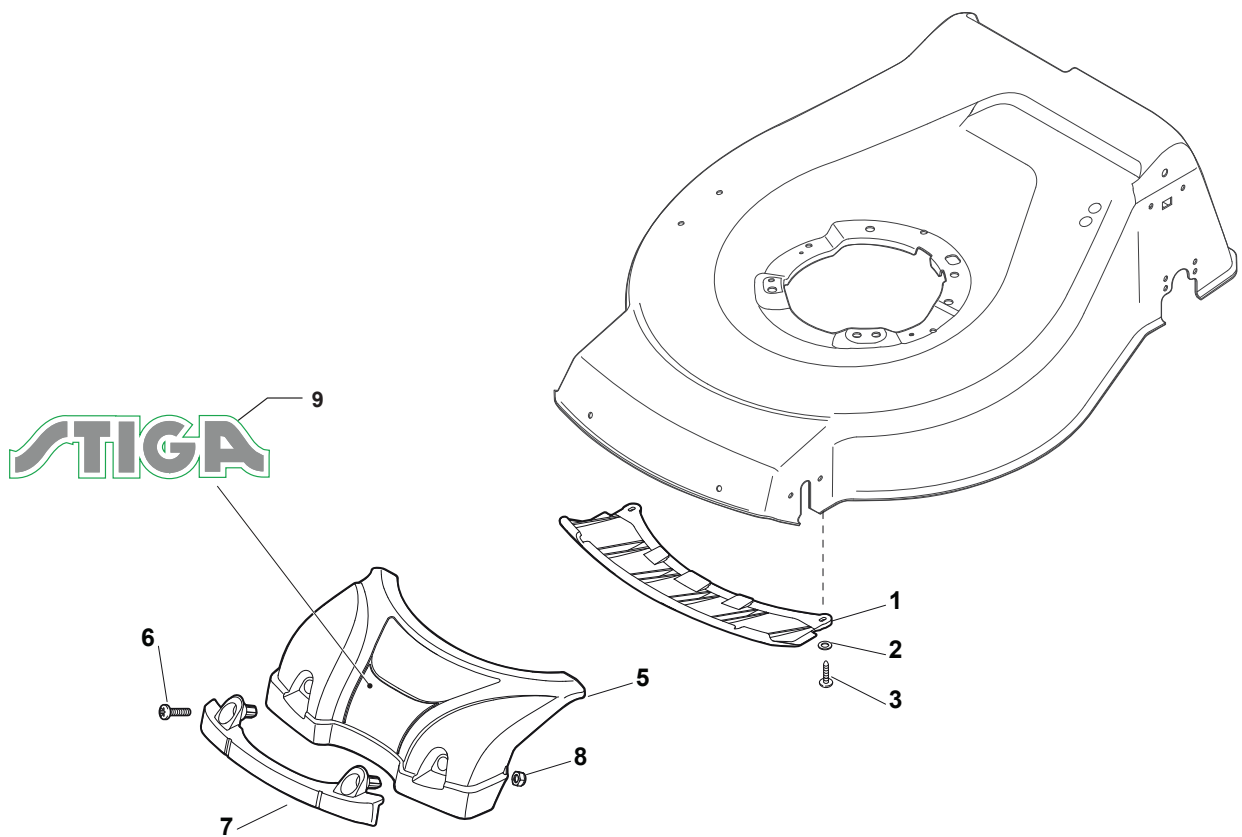

Utgåva Issue 3 - 2016		Mask			
Pos. Fig.	Antal Q.ty	Art nr Part No	Benämning	Description	Anmärkning Notes
1	1	322500103/0	Front	Front Combi	
2	2	112523000/1	Bricka	Washer	
3	2	112728124/0	Skruv	Screw	
5	1	322226196/0	Front Stiga Nt53 gra Ncs S8000-N	Mask, Grey	
6	2	112727799/0	Skruv	Screw	
7	1	322393639/0	Handtag, främre Gra Ral9022 Ntd	Handle, Grey	
8	2	112154510/0	Mutter	Nut	
9	1	114367494/2	Dekal STIGA logo	Label STIGA logo