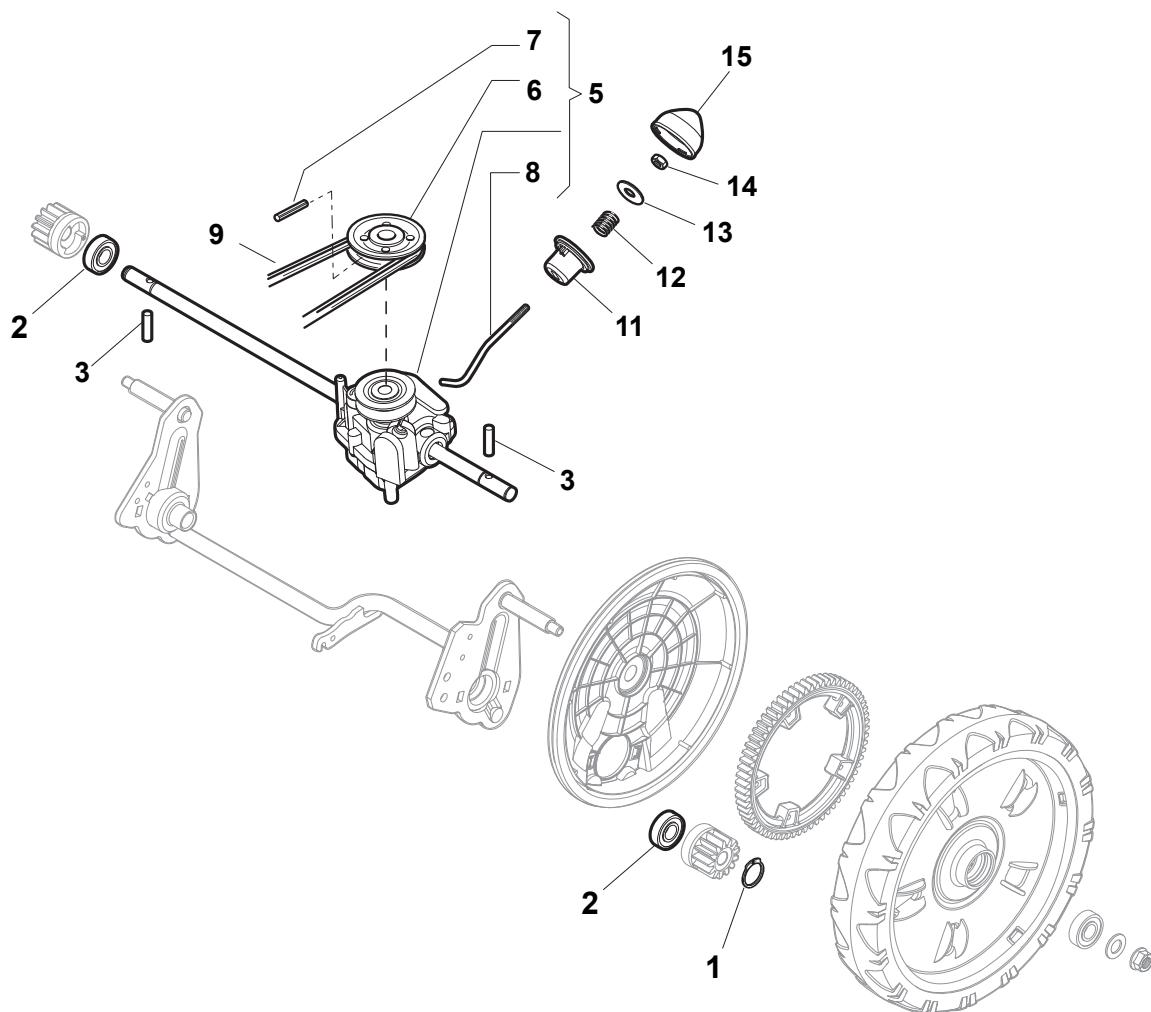

Utgåva Issue 3 - 2016		Bakhjulsdrivning		Transmission	
Pos. Fig.	Antal Q.ty	Art nr Part No	Benämning	Description	Anmärkning Notes
6	1	122601909/0	Remskiva	Pulley	
1	2	112608600/0	Segersäkringsåkring Sga12	Seeger	
2	2	119216035/0	Lager	Bearing	
3	2	122753000/0	Spännstift	Pin	
5	1	181003076/1	Transmission	Gear Box	
7	1	112645700/0	Spännstift	Elastic Pin	
8	1	122033283/0	Justerstang	Adjustment Rod	
9	1	135063902/0	Drivrem	Belt	
11	1	122041957/1	Bussning	Bushing	
12	1	122450063/0	Fjäder	Spring	
13	1	322680009/0	Bricka	Washer	
14	1	112154510/0	Mutter	Nut	
15	1	122110230/0	Navkapsel	Hub Cover