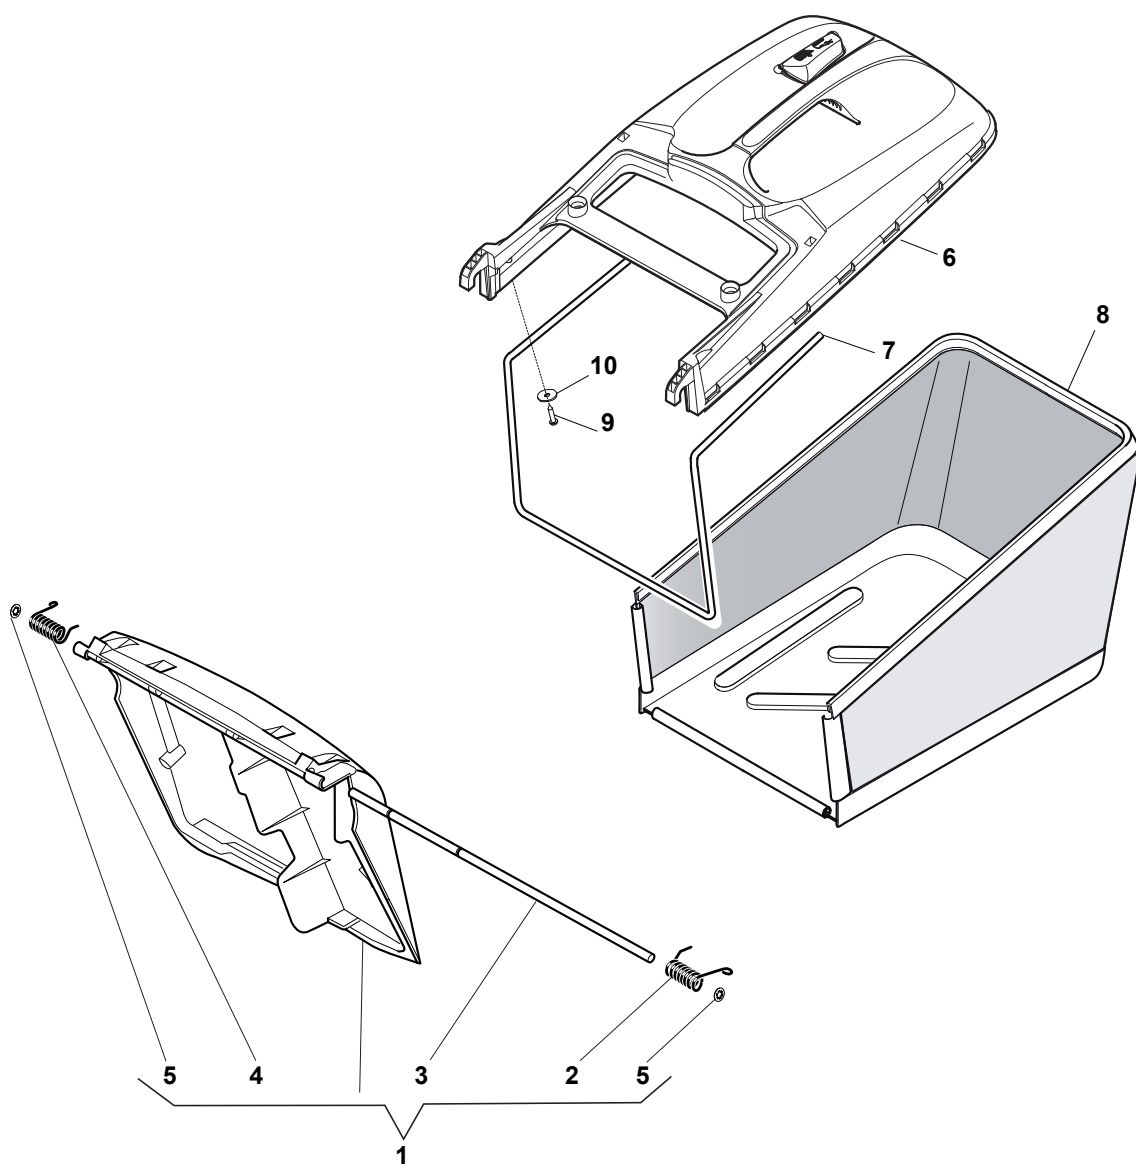

Utgåva Issue 3 - 2016		Gräsuppsamlare Grass-Catcher			
Pos. Fig.	Antal Q.ty	Art nr Part No	Benämning	Description	Anmärkning Notes
6	1	381486030/0	Uppsamlare-överdel	Grass-Box, Upper Part	Grey
1	1	381008082/2	Lucka-gul	Stone Guard, Yellow	Yellow
2	1	122450466/0	Fjäder	Left Spring	
3	1	122517882/0	Stift	Pin	
4	1	122450465/0	Fjäder	Right Spring	
5	2	112604899/0	Starlock	Crown Fastener	
7	1	122608525/1	Tradbygel	Stiffening Lower	
8	1	181002211/0	Uppsamlingsäck	Box, Fabric	
9	2	112728680/0	Skruv	Screw	
10	2	112523050/0	Bricka	Washer