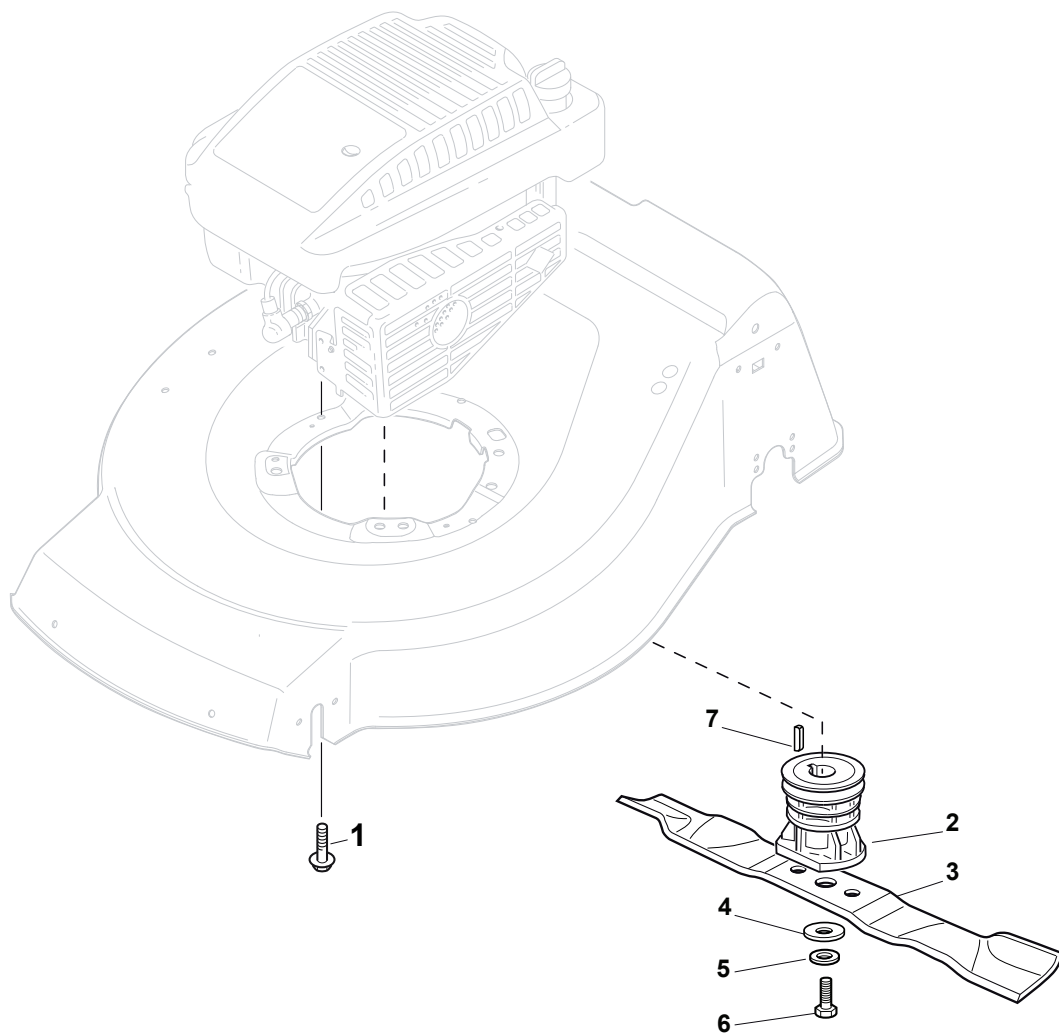

Utgåva Issue 3 - 2016		Kniv Blade			
Pos. Fig.	Antal Q.ty	Art nr Part No	Benämning	Description	Anmärkning Notes
1	3	112735108/1	Skruv	Screw	
2	1	122465607/3	Knivfäste D22,2	Hub With Pulley, Crankshaft Ø 22,2	
3	1	181004381/1	Kniv	Blade Standard	
4	1	122160400/0	Fjäderbricka	Elastic Disc	
5	1	112523080/0	Bricka	Washer	
6	1	112735698/0	Skruv	Screw	
7	1	112139100/0	Kil	Key