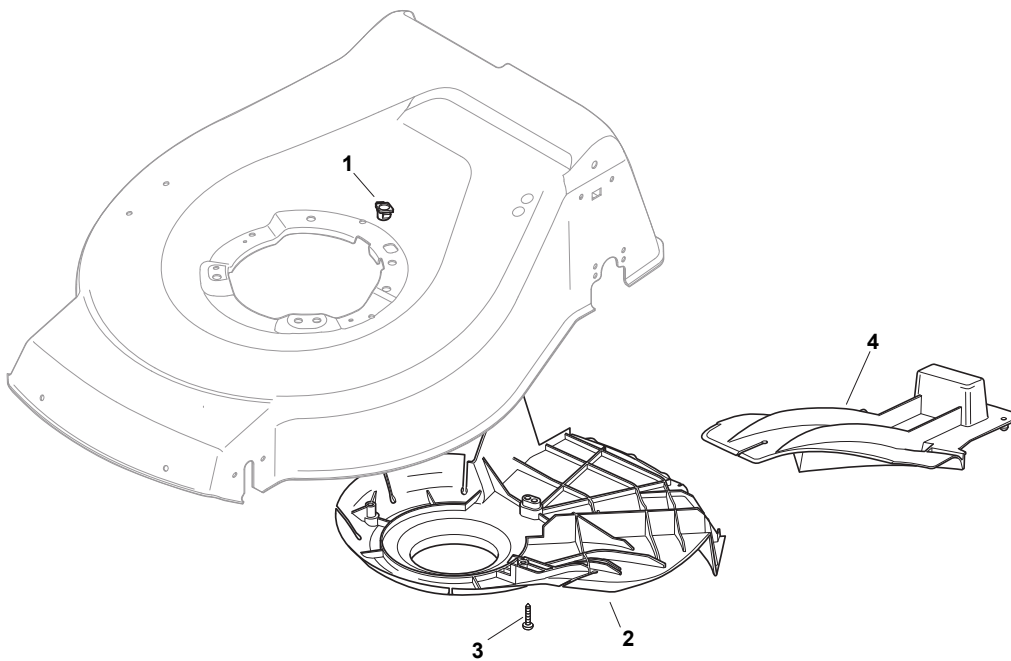

Utgåva Issue 3 - 2016		Remskydd Protection, Belt			
Pos. Fig.	Antal Q.ty	Art nr Part No	Benämning	Description	Anmärkning Notes
1	1	322291150/0	Gummihylsa	Rubber Insert	
2	1	322060197/3	Remskydd	Belt Protection	
3	3	112728531/1	Skruv	Screw	
4	1	122140222/0	Mulcherinsats	Mulching Deflector