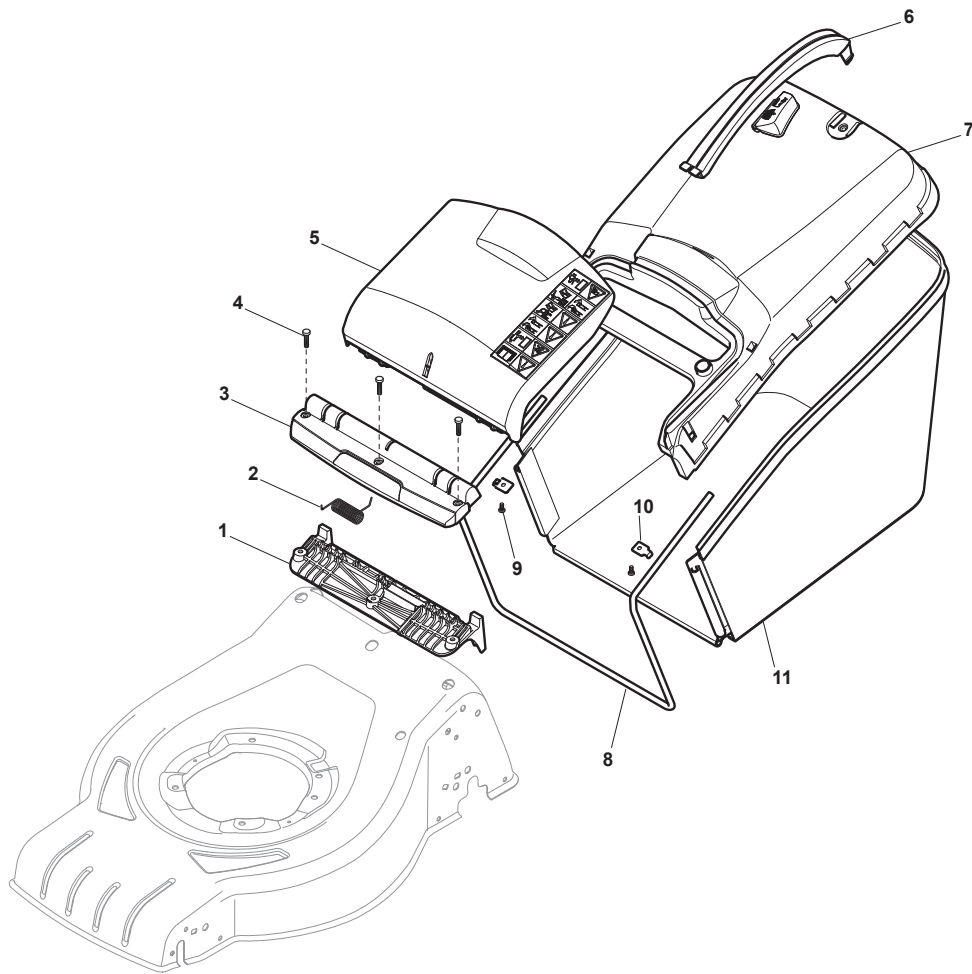

Utgåva Issue 3 - 2016		Gräsuppsamlare Grass-Catcher			
Pos. Fig.	Antal Q.ty	Art nr Part No	Benämning	Description	Anmärkning Notes
1	1	322785331/0	Stenskydd Supp. Svart	Black Stone Guard Support	
2	1	122450464/0	Fjäder	Spring	
3	1	322109556/0	Stenskydd Supp.kapa gul	Stone Guard Supp. Cover Yellow	Yellow
4	3	112728699/0	Skruv	Screw	
5	1	322600214/1	Lucka-gul	Stone Guard, Yellow	Yellow
6	1	322393715/0	Handtag Bag Hybrid Gra	Handle, Grey	Grey NCSS-N
7	1	381486016/0A	Uppsamlare-överdel	Grass-Box, Upper Part Yellow	Yellow
8	1	122608561/0	Förstärkning	Lower Stiffening	
9	2	112728692/0	Skruv	Screw	
10	2	322545159/0	Plat	Plate	
11	1	181002318/0	Uppsamlingsäck	Box, Fabric