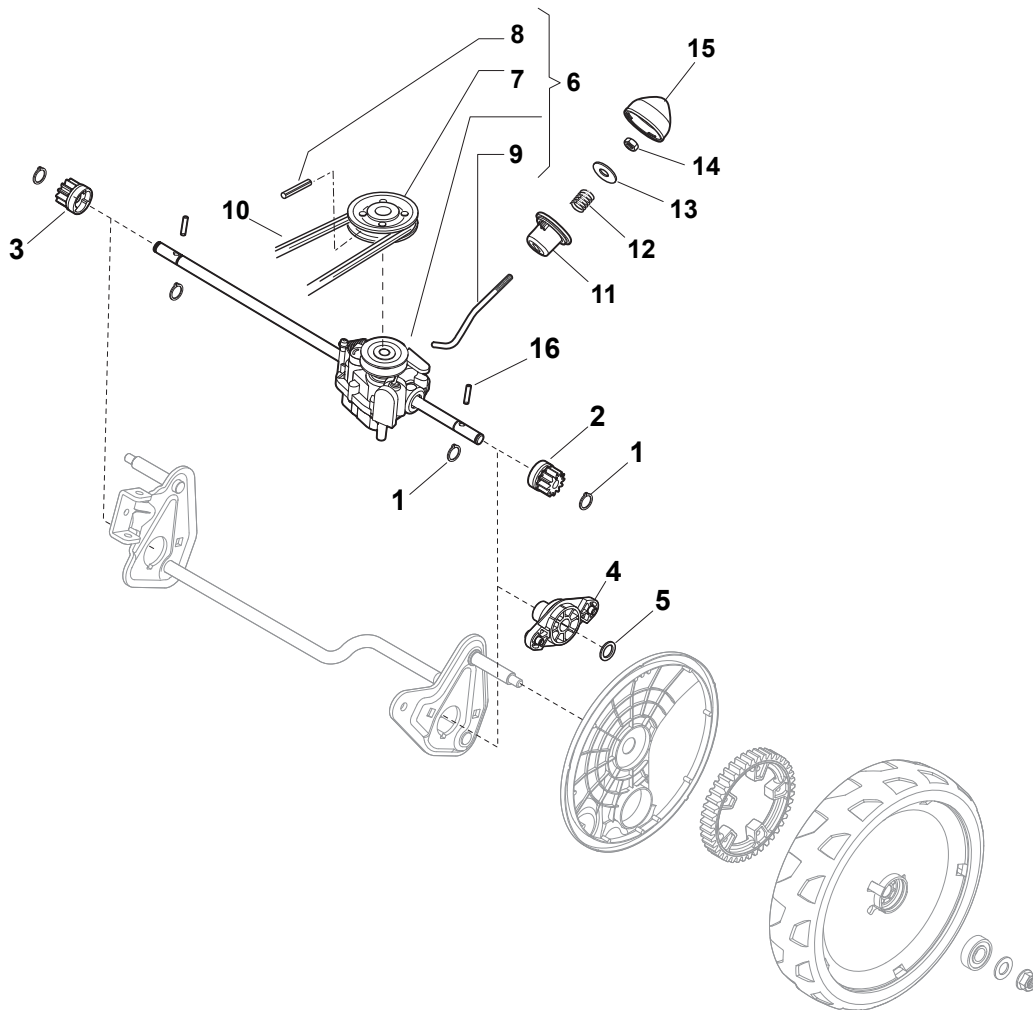

Utgåva Issue 3 - 2016		Bakhjulsdrivning		Transmission	
Pos. Fig.	Antal Q.ty	Art nr Part No	Benämning	Description	Anmärkning Notes
1	4	112608600/0	Segersäkringsåkring	Seeger	
2	1	122570120/1	Drev	Pinion Left	
3	1	122570110/1	Drev	Pinion Right	
4	2	322042066/0	Bussning	Bushing	
5	2	112521371/0	Bricka	Washer	
6	1	181003092/0	Transmission kpl	Gear Box	
7	1	122601909/0	Remskiva	Pulley	
8	1	112645700/0	Spännstift	Elastic Pin	
9	1	122033283/0	Justerstang	Adjustment Rod	
10	1	135063800/0	Drivrem	Trapezoidal Belt	
11	1	122041957/1	Bussning	Bushing	
12	1	122450063/0	Fjäder	Spring	
13	1	322680009/0	Bricka	Washer	
14	1	112154510/0	Mutter	Nut	
15	1	122110230/0	Navkapsel	Hub Cover	
16	2	122753000/0	Spännstift	Pin