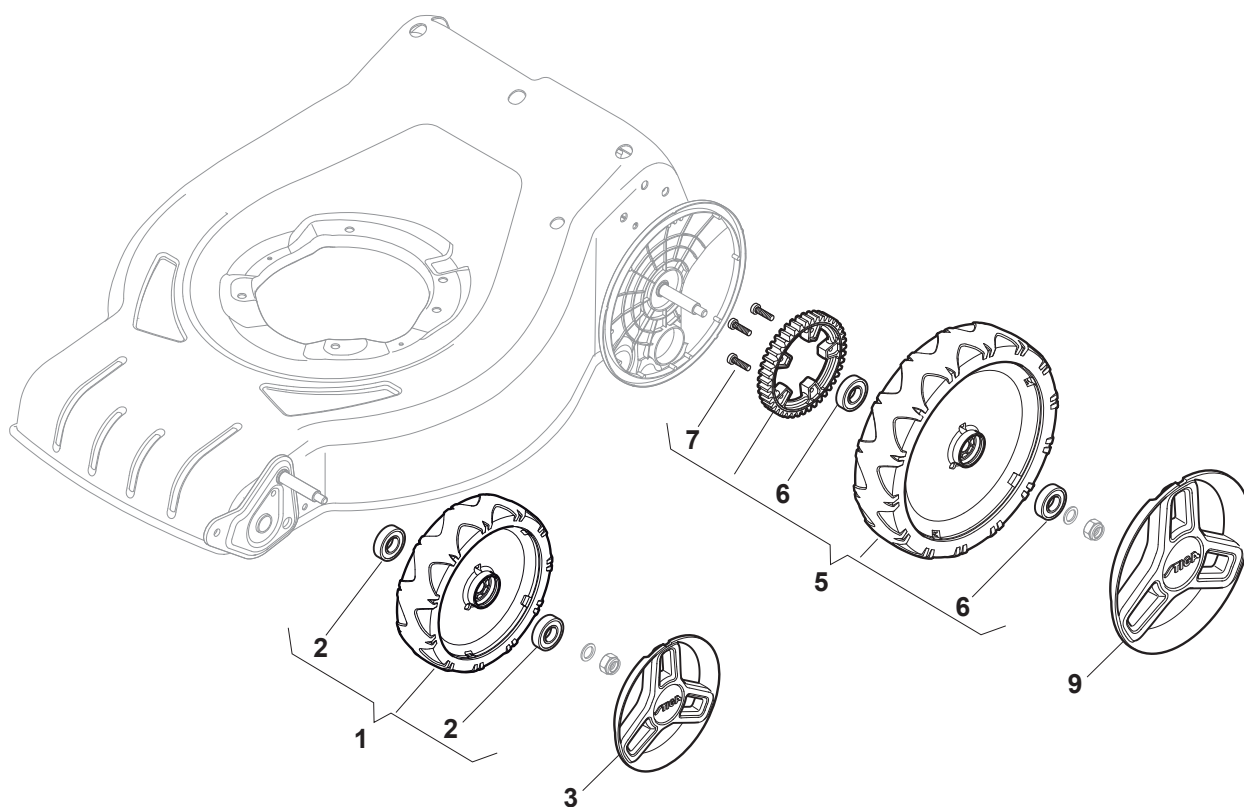

Utgåva Issue 3 - 2016		Hjul och navkapsel Wheels and Hub Caps			
Pos. Fig.	Antal Q.ty	Art nr Part No	Benämning	Description	Anmärkning Notes
1	2	381007445/1	Hjul	Wheel	
2	4	119216035/0	Lager	Bearing	
3	2	322110744/0	Navkapsel Gra	Hub Cap Grey	
5	2	381007466/1	Hjul	Wheel	
6	4	119216035/0	Lager	Bearing	
7	6	112728706/0	Skruv	Screw	
9	2	322110745/0	Navkapsel Gra	Hub Cap Grey