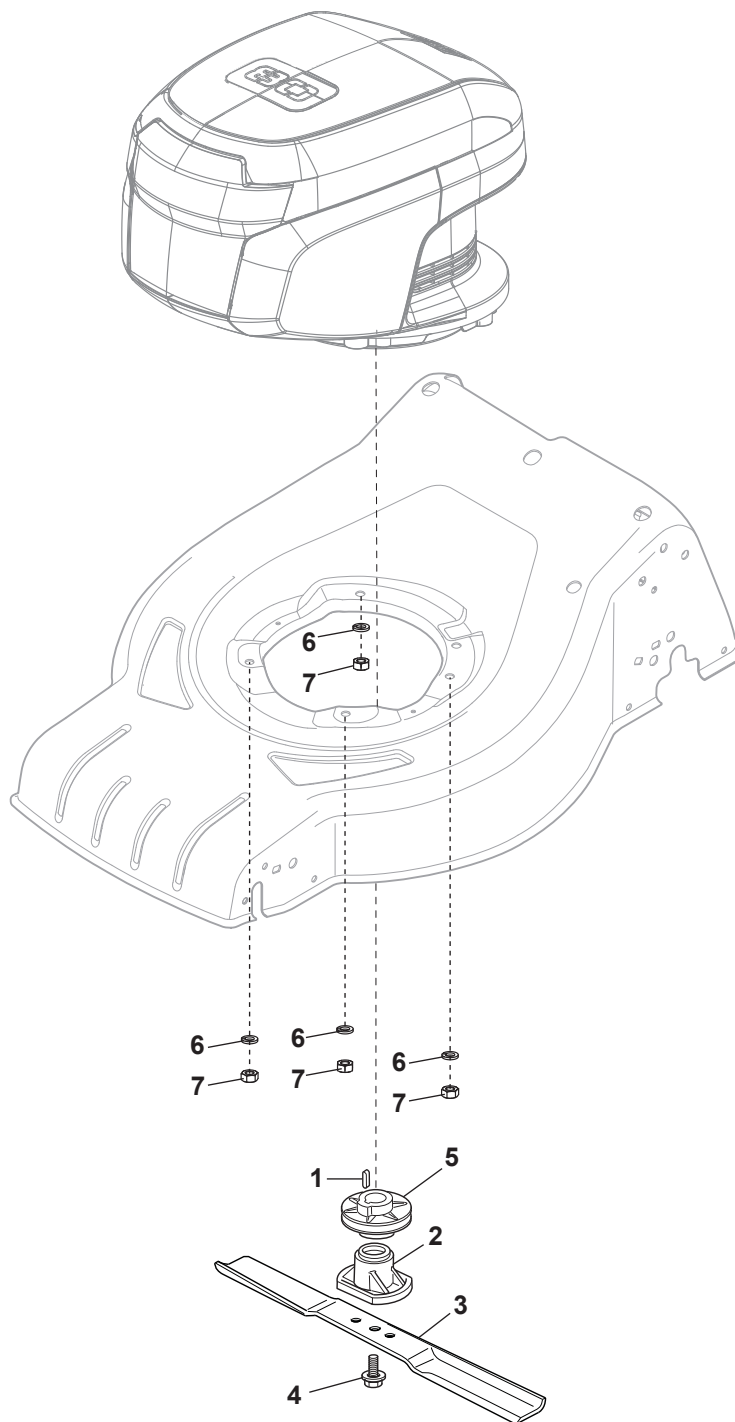

Utgåva Issue 3 - 2016		Kniv Blade			
Pos. Fig.	Antal Q.ty	Art nr Part No	Benämning	Description	Anmärkning Notes
1	1	112139440/0	Kil	Key	
2	1	322463189/0	Knivfäste Ø 17	Hub Ø 17	
3	1	181004460/0	Kniv	Blade	
4	1	381004352/1	Skruv	Screw	
5	1	322601911/2	Remskiva	Pulley	
6	4	112583500/0	Lasbricka	Grower	
7	4	112293200/0	Mutter	Nut