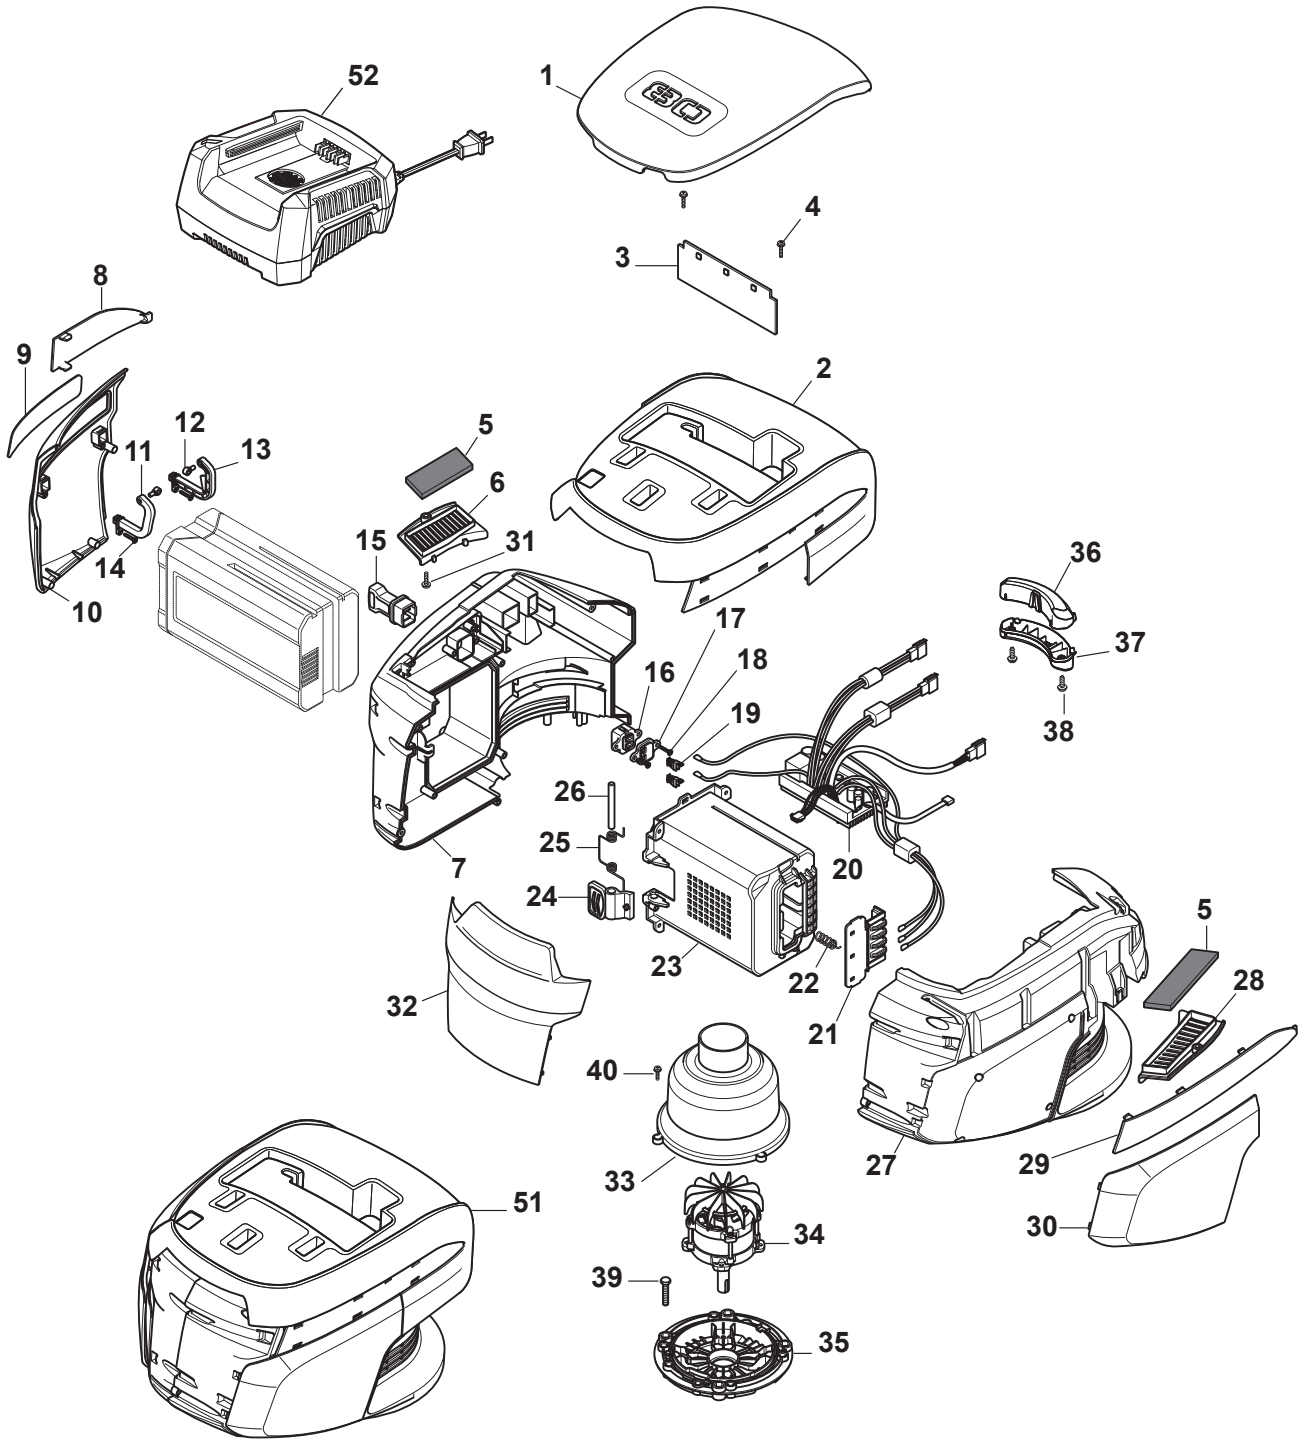

Utgåva Issue 10 - 2016		Batteripack		Battery	
Pos. Fig.	Antal Q.ty	Art nr Part No	Benämning	Description	Anmärkning Notes
1	1	322109969/0A	Upper Cover	Upper Cover	
2	1	322109952/0	Kapa, Gul	Cover, Yellow	
3	1	118206007/0	Elektronikkort	Electronic Card	
4	2	112728099/1	Skruv	Screw	
5	2	118401009/0	Luftfilter	Air Filter	
6	1	322109955/0	Luftrenarlock	Air Cleaner Cover	
7	1	322055336/0	Höger Hus	Right housing	
8	1	322109958/0	Kåpa	Right Side Cover	
9	1	322109961/0	Kapa	Cover	
10	1	322109953/0	BatteriKapa, Gul	Battery Cover, Yellow	
11	1	322109971/0	Hävarm	Lever	
12	2	322524357/0	Stift	Fulcrum Pin	
13	1	322109972/0	Hävarm	Lever	
14	2	112728099/1	Skruv	Screw	
15	1	322076571/0	Batterisäkerhetsnyckel	Battery Safety Key	
16	1	322722828/0	Fäste	Holder	
17	1	322109975/0	Kapa	Cover	
18	2	112728099/1	Skruv	Screw	
19	2	118810272/0	Honkontakt Faston	Female connector Faston	
20	1	118206005/0	Elektronikkort	Electronic Card	
21	1	118810277/0	Batteribyggel	Battery Clamp	
22	1	118810276/0	Fjäder	Spring	
23	1	322109970/0	Batterilada	Batterybox	
24	1	118810273/0	Hävarm	Lever	
25	1	118810275/0	Fjäder	Spring	
26	1	118810274/0	Stift	Pin	
27	1	322055337/0	Vänster, Hus	Left housing	
28	1	322109956/0	Luftrenarlock	Air Cleaner Cover	
29	1	322109959/0	Sidoskydd	Left Side Cover	
30	1	322109954/0	Kapa-Gul	Cover, Yellow	
31	2	112728099/1	Skruv	Screw	
32	1	322109957/0	Fram Skal	Front Cover	
33	1	322108321/0	Motorhuv	End Cover	
34	1	118563517/0	Elmotor	Electric Motor	
35	1	322207232/0	Fläns	Electrical Motor Flange	
36	1	322722834/0	Skydd-Övre	Upper Guard	
37	1	322722833/0	Spolskydd	Lower Guard	
38	2	112728706/0	Skruv	Screw	
39	4	112691100/0	Skruv	Screw	
40	3	112728099/1	Skruv	Screw	
51	1	381270001/0	Engine Battey Group PowerHead	Engine Battey Group PowerHead	
52	1	118204141/0	Batteriladdare CE	Battery Charger CE