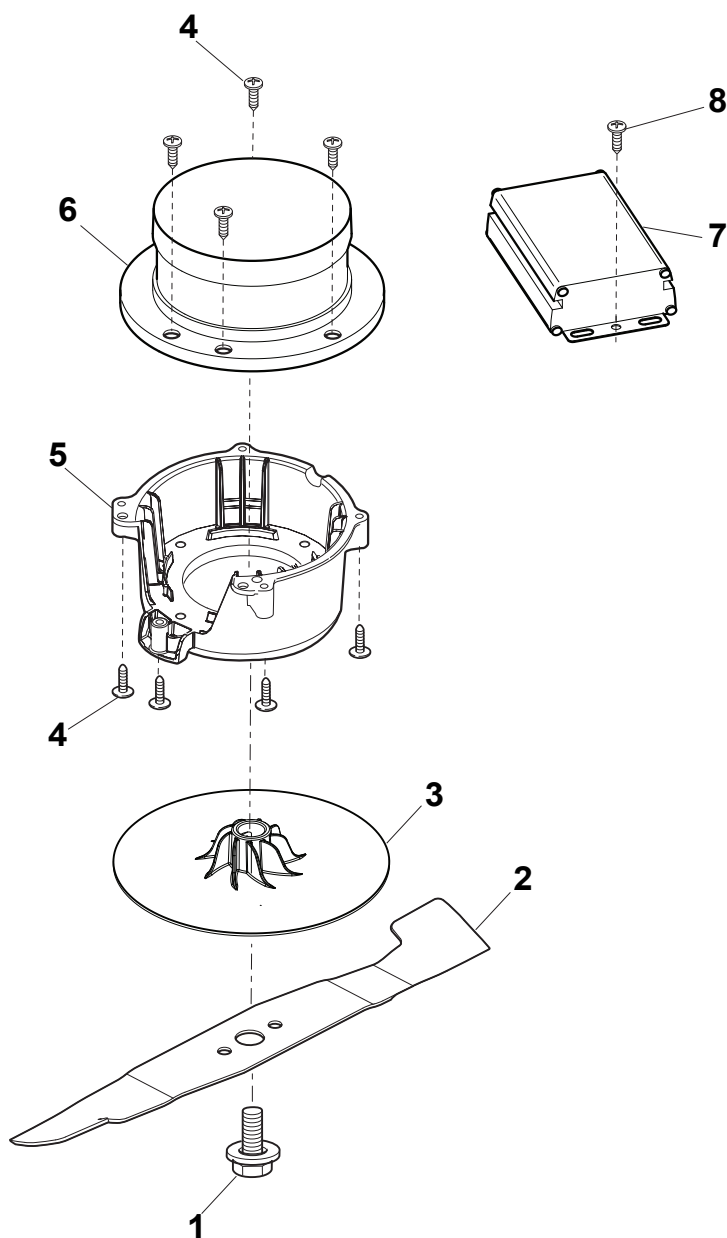

www.stiga.com

Utgåva Issue 3 - 2016		Deck And Height Adjusting		Deck And Height Adjusting	
Pos. Fig.	Antal Q.ty	Art nr Part No	Benämning	Description	Anmärkning Notes
1	1	322066782/0	Chassi gra	Deck STIGA Grey	
2	1	322785448/0	Hjulhallare	Support, Wheel	
3	2	322686107/0	Hjul	Wheel	
4	2	322110729/0	Navkapsel Gra I Navkapsel	Hub Cap Grey	
5	4	112604903/0	Bricka	Washer	
6	1	122033422/0	Hjulaxel	Axle, Wheels	
7	2	322545142/0	Plat	Plate	
8	8	112728714/0	Skruv	Screw	
9	1	322785430/0	Höjdställningsspak	Lever, Height Adjustment	
10	1	322524354/0	Stift	Pin	
11	1	122450425/0	Fjäder	Spring	
12	1	322869689/0	Höjjusteringsstag	Rod, Height Adjustment	
13	2	322785415/0	Plat	Plate	
14	1	122033422/0	Hjulaxel	Axle, Wheels	
15	1	322785437/0	Hjulhallare	Support, Wheel	
16	2	322686106/0	Hjul	Wheel	
17	2	322110683/0	Navkapsel D150 Delta gra 9022	Hub Cap Grey	
18	1	322785447/0	Hjulhallare	Support, Wheel	

Utgåva Issue 3 - 2016		Handle, Upper Part		Handle, Upper Part	
Pos. Fig.	Antal Q.ty	Art nr Part No	Benämning	Description	Anmärkning Notes
1	1	322291068/0	Handtagshalva, övre brytare	Upper Half Handgrip Switch	
2	1	381600540/1	Manöverdosa	Dead Hand Switch	
3	1	322291069/0	Handtagshalva, undre brytare	Lower Half Handgrip Switch	
4	11	112728713/0	Skruv	Screw	
5	2	381007532/0	Styre-överdel	Handle, Upper Part	
6	1	122192000/1	Kabelhallare	Clamp	
7	4	112523050/0	Bricka	Washer	
8	2	122524352/0	Stift	Pin	
9	2	322319519/0	Handtag	Fixing Lever Handle	
10	2	122943016/0	Skruv	Screw	
18	2	118566116/0	Plugg	Cap	
19	1	381007529/0	Styre-underdel, hö	Right Handle, Lower Part	
20	1	381007530/0	Styre-underdel	Left Handle, Lower Part	
21	2	112728450/0	Skruv	Screw	