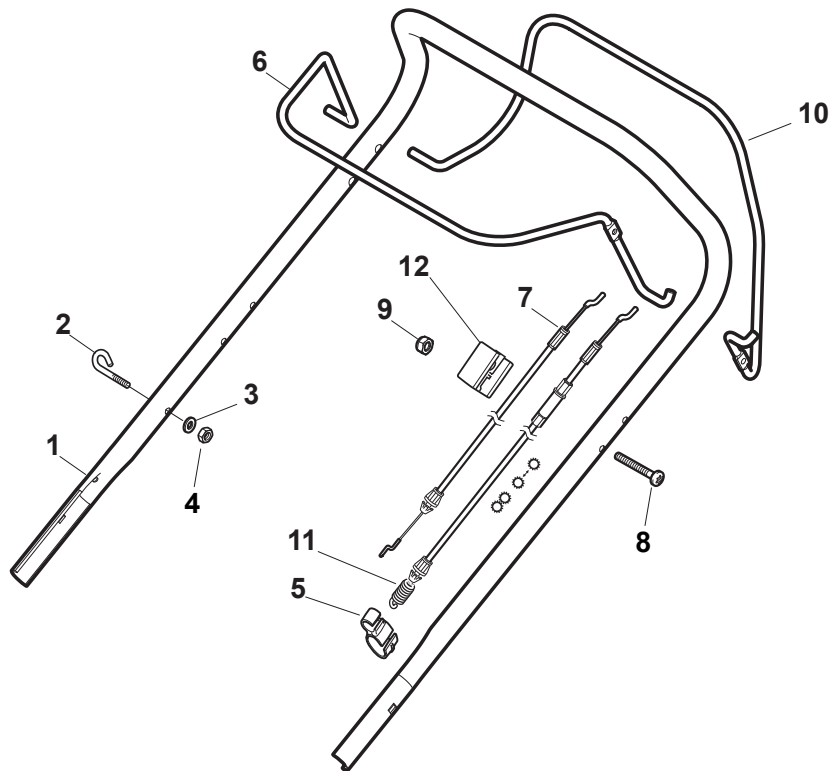

www.stiga.com

Utgåva Issue 3 - 2016		Kapa och höjdställning Deck And Height Adjusting			
Pos. Fig.	Antal Q.ty	Art nr Part No	Benämning	Description	Anmärkning Notes
1	1	381004746/0	Chassi-gra	Grey Deck	
2	2	122131750/0	Mutter	Nut	
3	1	381000153/0	Hjulaxel-fram	Front Wheel Axle	
4	2	112760600/0	Skruv	Screw	
5	2	112155000/0	Mutter	Nut	
6	2	322600095/0	Hjulskydd	Protection, Wheel	
7	2	325670011/0	Bricka	Antifriction Washer	
12	1	122033319/0	Justerstang	Adjustment Rod	
13	2	381000159/0	Hjulaxel-bakre	Rear Wheel Axle	
14	2	122753001/0	Spännstift	Pin	
16	2	322600106/1	Hjulskydd	Protection, Wheel	
17	1	381003303/0	Höjdställningsspak	Lever, Height Adjustment	
18	2	112728689/0	Skruv	Screw	
19	4	122122202/0	Kullager	Bearing	
22	1	122446186/0	Fjäder	Spring	

Utgåva Issue 3 - 2016		Reglage, nedre Handle, Lower Part			
Pos. Fig.	Antal Q.ty	Art nr Part No	Benämning	Description	Anmärkning Notes
1	4	112760605/0	Skruv	Screw	
2	4	112521350/0	Bricka	Washer	
3	1	381007545/0	Reglage, nedre Gul	Handle, Lower Part Yellow	Yellow
4	1	112819120/0	Skruv	Screw	
5	2	122671651/0	Bricka	Washer	
6	2	122399900/0	Knopp	Knob	
7	2	112293200/0	Mutter	Nut	
8	1	381008696/0	Skrivsats	Outfit, Screws	

Utgåva Issue 3 - 2016		Reglage, övre Handle, Upper Part			
Pos. Fig.	Antal Q.ty	Art nr Part No	Benämning	Description	Anmärkning Notes
1	1	381006753/0	Handle, Upper Part Yellow	Handle, Upper Part Yellow	Yellow
2	1	122430313/0	Fjäder	Guide Spring	
3	1	112521330/0	Bricka	Washer	
4	1	112154510/0	Mutter	Nut	
5	1	118390020/0	Vajerhallare	Conduit Clip	
6	1	181003363/1	Reglagebygel	Lever, Engine Brake Black	Black
7	1	181030057/0	Motorbromswire	Cable, Thread Engine Brake	Honda / B&S Engine
8	1	112727783/0	Skruv	Screw	
9	1	112154510/0	Mutter	Nut	
10	1	181003364/0	Spak Handtag	Drive Control Lever	Black
11	1	381030082/0	Kopplingswire	Cable Rear Drive	
12	1	322551640/0	Plat	Plate	