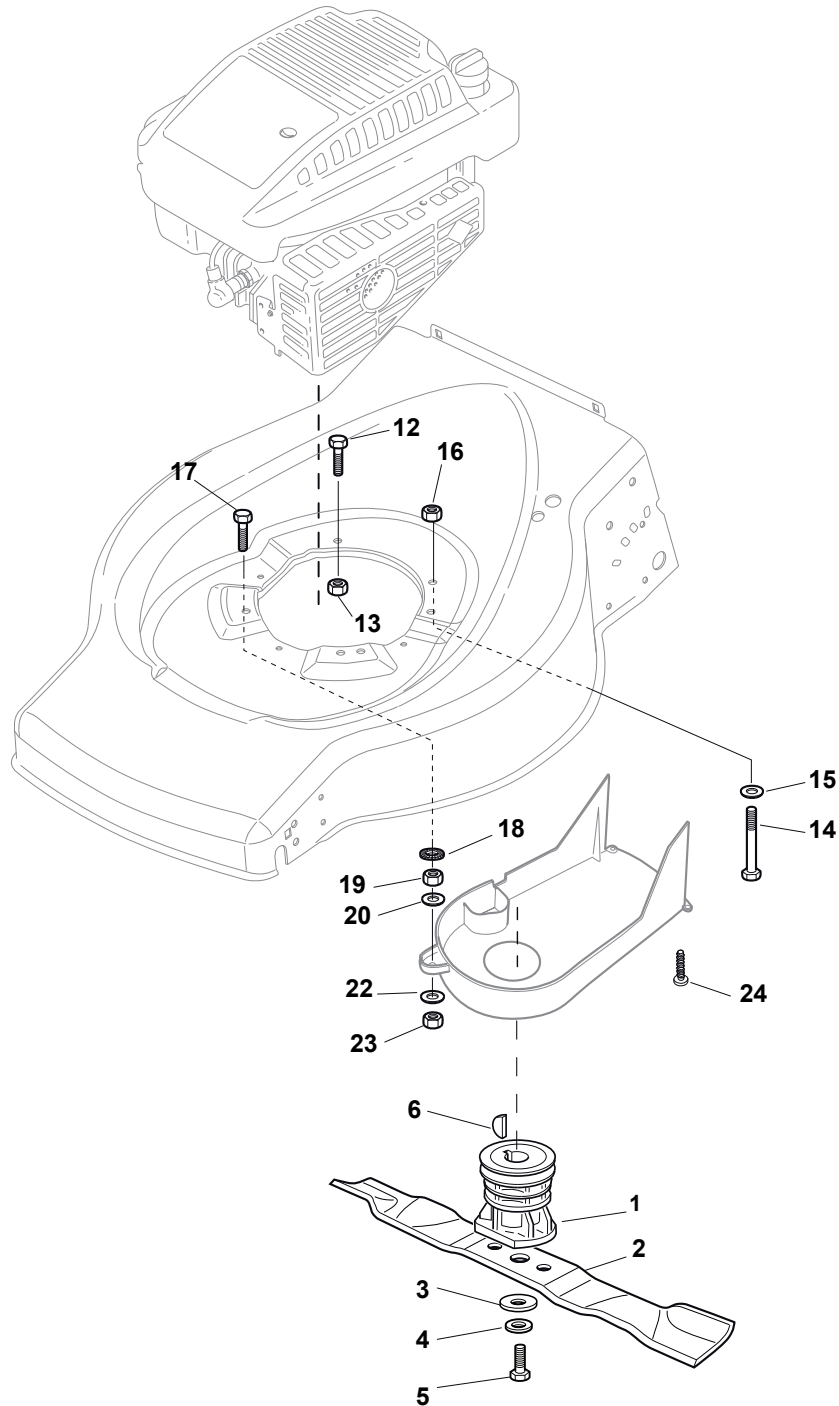

Utgåva Issue 3 - 2016		Reglage, nedre Handle, Lower Part			
Pos. Fig.	Antal Q.ty	Art nr Part No	Benämning	Description	Anmärkning Notes
1	4	112760605/0	Skruv	Screw	
2	4	112521350/0	Bricka	Washer	
3	1	381007545/0	Reglage, nedre Gul	Handle, Lower Part Yellow	Yellow
4	1	112819120/0	Skruv	Screw	
5	2	122671651/0	Bricka	Washer	
6	2	122399900/0	Knopp	Knob	
7	2	112293200/0	Mutter	Nut	
8	1	381008696/0	Skrivsats	Outfit, Screws	

Utgåva Issue 3 - 2016		Reglage, övre Handle, Upper Part			
Pos. Fig.	Antal Q.ty	Art nr Part No	Benämning	Description	Anmärkning Notes
1	1	381006753/0	Handle, Upper Part Yellow	Handle, Upper Part Yellow	Yellow
2	1	122430313/0	Fjäder	Guide Spring	
3	1	112521330/0	Bricka	Washer	
4	1	112154510/0	Mutter	Nut	
5	1	118390020/0	Vajerhallare	Conduit Clip	
6	1	181003363/1	Reglagebygel	Lever, Engine Brake Black	Black
7	1	181030057/0	Motorbromswire	Cable, Thread Engine Brake	Honda / B&S Engine
8	1	112727783/0	Skruv	Screw	
9	1	112154510/0	Mutter	Nut	
10	1	181003364/0	Spak Handtag	Drive Control Lever	Black
11	1	381030082/0	Kopplingswire	Cable Rear Drive	
12	1	322551640/0	Plat	Plate	

Utgåva Issue 3 - 2016		Kniv Blade			
Pos. Fig.	Antal Q.ty	Art nr Part No	Benämning	Description	Anmärkning Notes
1	1	122465607/3	Knivfäste D22,2	Hub With Pulley, Crankshaft Ø 22.2	
2	1	181004381/1	Kniv	Blade Standard	
3	1	122160400/0	Fjäderbricka	Elastic Disc	
4	1	112523080/0	Bricka	Washer	
5	1	112735698/0	Skruv	Screw	
6	1	112139100/0	Kil	Key	
12	2	112793701/0	Skruv	Screw	
13	2	112293201/0	Mutter	Nut	
14	1	112691800/0	Skruv	Screw	Not for Honda Engine
15	1	112521350/0	Bricka	Washer	
16	1	112155000/0	Mutter	Nut	
17	3	112775000/0	Skruv	Screw	
18	1	112540060/0	Bricka	Washer	
19	1	112293200/0	Mutter	Nut	
20	1	122671651/0	Bricka	Washer	
22	1	325670011/0	Bricka	Antifriction Washer	
23	1	112155000/0	Mutter	Nut	
24	2	112728530/0	Skruv	Screw	