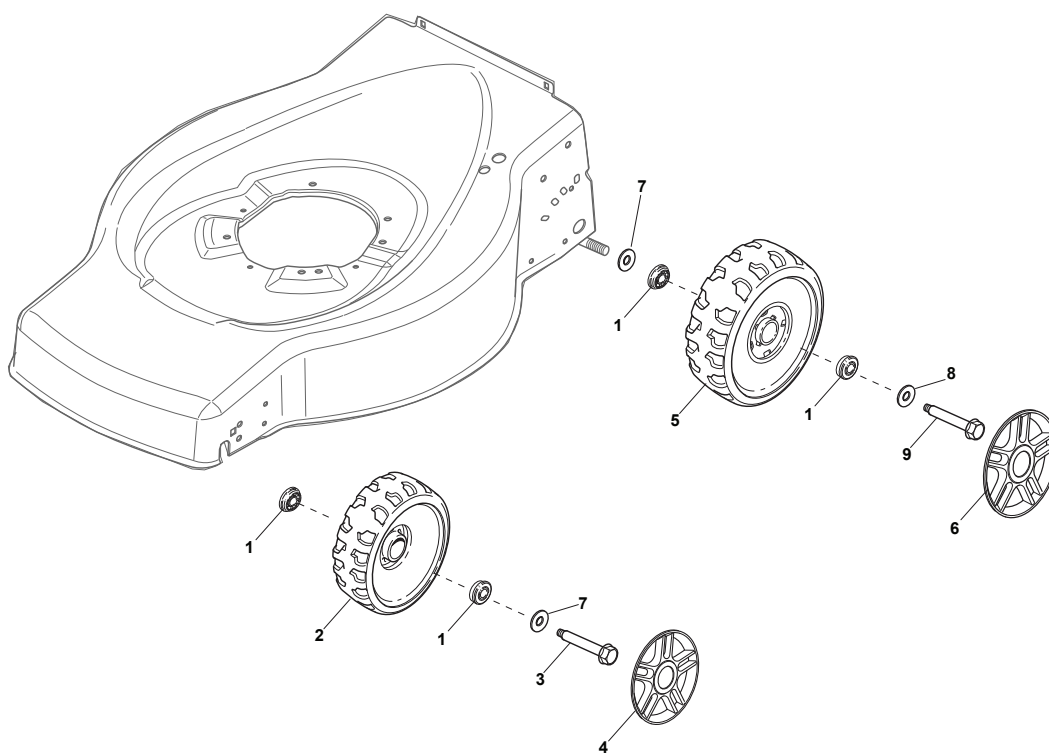

Utgåva Issue 3 - 2016		Hjul och navkapsel Wheels and Hub Caps			
Pos. Fig.	Antal Q.ty	Art nr Part No	Benämning	Description	Anmärkning Notes
1	8	122122200/0	Kullager	Bearing	
2	2	322686091/1	Hjul	Wheel	
3	4	122524341/0	Stift	Pin	
4	2	322110491/0	Navkapsel D170 Gra	Hub Cap Grey	Grey
5	2	322686092/0	Hjul	Wheel	
6	2	322110492/0	Navkapsel D170 Gra	Hub Cap Grey	Grey
7	4	122675100/0	Bricka	Washer	
8	2	112523050/0	Bricka	Washer	
9	2	122524341/0	Stift	Pin