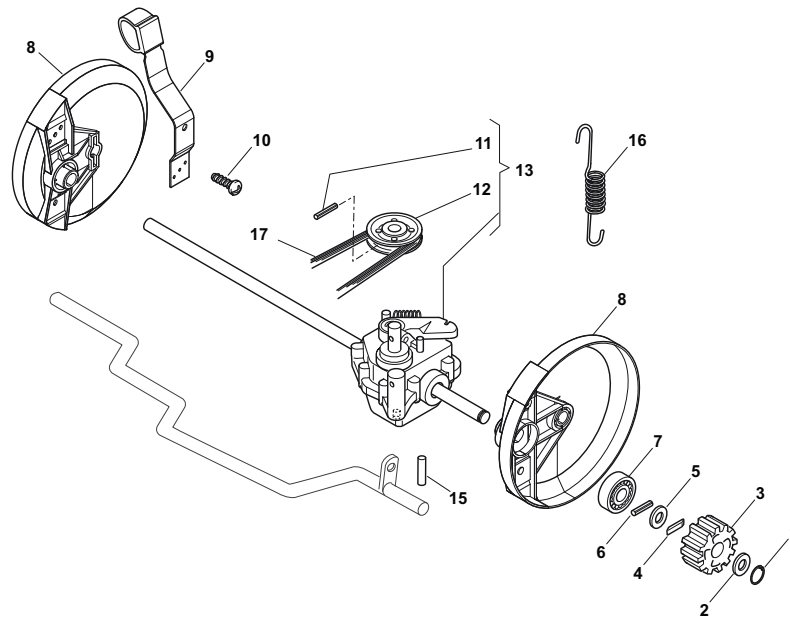

www.stiga.com

Utgåva Issue 3 - 2016		Kapa och höjdställning Deck And Height Adjusting			
Pos. Fig.	Antal Q.ty	Art nr Part No	Benämning	Description	Anmärkning Notes
1	1	381004746/0	Chassi-gra	Grey Deck	
2	2	122131750/0	Mutter	Nut	
3	1	381000153/0	Hjulaxel-fram	Front Wheel Axle	
4	2	112760600/0	Skruv	Screw	
5	2	112155000/0	Mutter	Nut	
6	2	322600095/0	Hjulskydd	Protection, Wheel	
7	2	325670011/0	Bricka	Antifriction Washer	
12	1	122033319/0	Justerstang	Adjustment Rod	
13	2	381000159/0	Hjulaxel-bakre	Rear Wheel Axle	
14	2	122753001/0	Spännstift	Pin	
16	2	322600106/1	Hjulskydd	Protection, Wheel	
17	1	381003303/0	Höjdställningsspak	Lever, Height Adjustment	
18	2	112728689/0	Skruv	Screw	
19	4	122122202/0	Kullager	Bearing	
22	1	122446186/0	Fjäder	Spring	

Utgåva Issue 3 - 2016		Reglage, nedre Handle, Lower Part			
Pos. Fig.	Antal Q.ty	Art nr Part No	Benämning	Description	Anmärkning Notes
1	4	112760605/0	Skruv	Screw	
2	4	112521350/0	Bricka	Washer	
3	1	381007545/0	Reglage, nedre Gul	Handle, Lower Part Yellow	Yellow
4	1	112819120/0	Skruv	Screw	
5	2	122671651/0	Bricka	Washer	
6	2	122399900/0	Knopp	Knob	
7	2	112293200/0	Mutter	Nut	
8	1	381008696/0	Skrivsats	Outfit, Screws	

Utgåva Issue 3 - 2016		Reglage, övre Handle, Upper Part			
Pos. Fig.	Antal Q.ty	Art nr Part No	Benämning	Description	Anmärkning Notes
1	1	381006753/0	Handle, Upper Part Yellow	Handle, Upper Part Yellow	Yellow
2	1	122430313/0	Fjäder	Guide Spring	
3	1	112521330/0	Bricka	Washer	
4	1	112154510/0	Mutter	Nut	
5	1	118390020/0	Vajerhallare	Conduit Clip	
6	1	181003363/1	Reglagebygel	Lever, Engine Brake Black	Black
7	1	181030057/0	Motorbromswire	Cable, Thread Engine Brake	Honda / B&S Engine
8	1	112727783/0	Skruv	Screw	
9	1	112154510/0	Mutter	Nut	
10	1	181003364/0	Spak Handtag	Drive Control Lever	Black
11	1	381030082/0	Kopplingswire	Cable Rear Drive	
12	1	322551640/0	Plat	Plate	