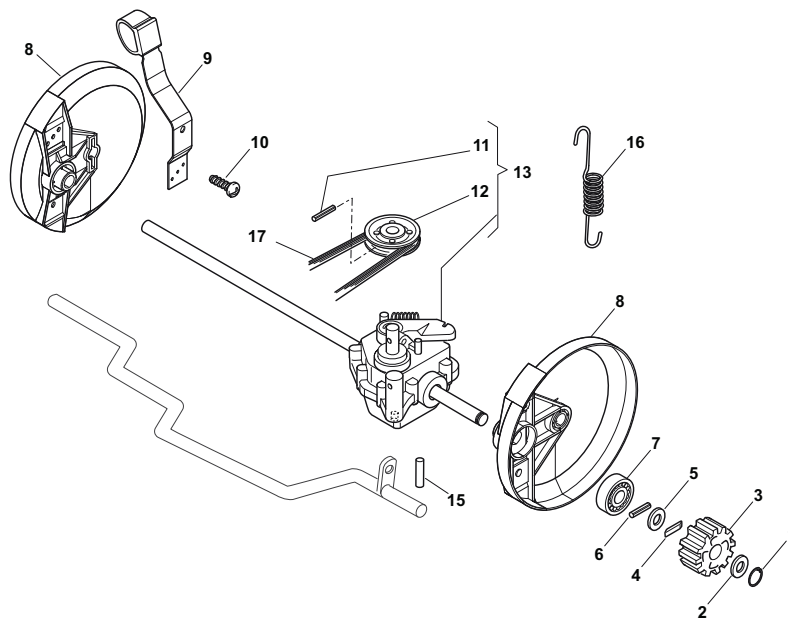

www.stiga.com

Utgåva Issue 3 - 2016		Kapa och höjdställning Deck And Height Adjusting			
Pos. Fig.	Antal Q.ty	Art nr Part No	Benämning	Description	Anmärkning Notes
1	1	381004745/0	Chassi-gra	Grey Deck	
2	2	122131750/0	Mutter	Nut	
3	1	381000153/0	Hjulaxel-fram	Front Wheel Axle	
4	2	112760600/0	Skruv	Screw	
5	2	112155000/0	Mutter	Nut	
6	2	322600095/0	Hjulskydd	Protection, Wheel	
7	2	325670011/0	Bricka	Antifriction Washer	
12	1	122033317/0	Justerstang	Adjustment Rod	
13	2	381000159/0	Hjulaxel-bakre	Rear Wheel Axle	
14	2	122753001/0	Spännstift	Pin	
16	2	322600106/1	Hjulskydd	Protection, Wheel	
17	1	381003303/0	Höjdställningsspak	Lever, Height Adjustment	
18	2	112728689/0	Skruv	Screw	
19	4	122122202/0	Kullager	Bearing	

Utgåva Issue 3 - 2016		Reglage, nedre Handle, Lower Part			
Pos. Fig.	Antal Q.ty	Art nr Part No	Benämning	Description	Anmärkning Notes
1	4	112760605/0	Skruv	Screw	
2	4	112521350/0	Bricka	Washer	
3	1	381007544/0	Reglage, nedre Gul	Handle, Lower Part Yellow	Yellow
4	1	112819120/0	Skruv	Screw	
5	2	122671651/0	Bricka	Washer	
6	2	122399900/0	Knopp	Knob	
7	2	112293200/0	Mutter	Nut	
8	1	381008696/0	Skrusats	Outfit, Screws	

Utgåva Issue 3 - 2016		Reglage, övre Handle, Upper Part			
Pos. Fig.	Antal Q.ty	Art nr Part No	Benämning	Description	Anmärkning Notes
1	1	381006753/0	Handle, Upper Part Yellow	Handle, Upper Part Yellow	Yellow
2	1	122430313/0	Fjäder	Guide Spring	
3	1	112521330/0	Bricka	Washer	
4	1	112154510/0	Mutter	Nut	
5	1	118390020/0	Vajerhallare	Conduit Clip	
6	1	181003363/1	Reglagebygel	Lever, Engine Brake Black	Black
7	1	181030053/0	Motorbromswire	Cable, Thread Engine Brake	Honda / B&S Engine
8	1	112727783/0	Skruv	Screw	
9	1	112154510/0	Mutter	Nut	
10	1	181003364/0	Spak Handtag	Drive Control Lever	Black
11	1	381030082/0	Kopplingswire	Cable Rear Drive	
12	1	322551640/0	Plat	Plate	