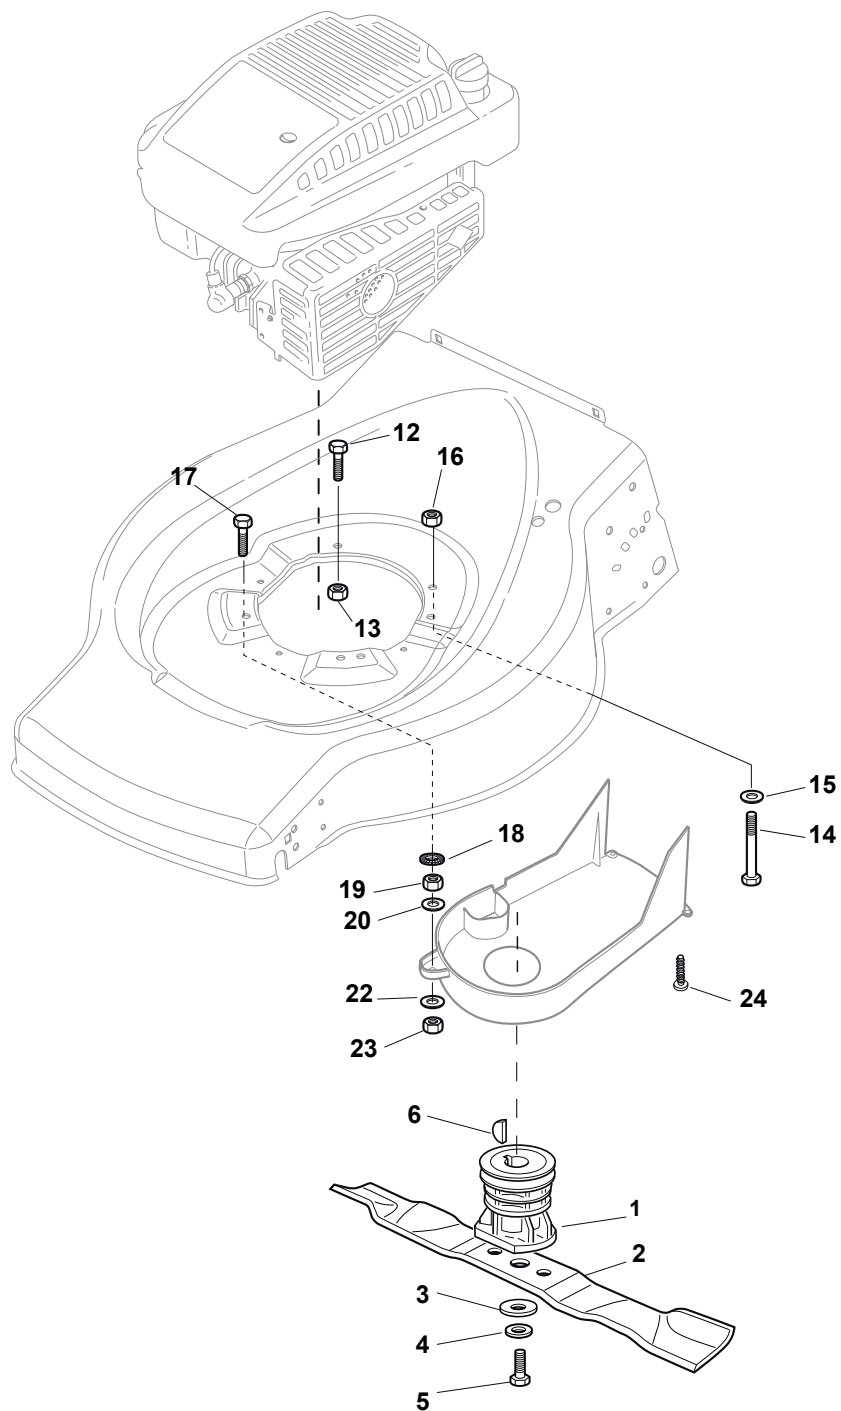

Utgåva Issue 3 - 2016		Kniv Blade			
Pos. Fig.	Antal Q.ty	Art nr Part No	Benämning	Description	Anmärkning Notes
1	1	122465608/2	Knivfäste D26	Hub With Pulley, Crankshaft Ø 25	
2	1	181004365/3	Mulcherkniv	Mulching Blade	
3	1	122160400/0	Fjäderbricka	Elastic Disc	
4	1	112523080/0	Bricka	Washer	
5	1	112735698/0	Skruv	Screw	
6	1	112139150/0	Kil D25Mm	Feather, Crankshaft Ø 25	
12	2	112691100/0	Skruv	Screw	
13	2	112293201/0	Mutter	Nut	
15	1	112521350/0	Bricka	Washer	
16	1	112155000/0	Mutter	Nut	
17	3	322943100/0	Skruv	Screw	
18	1	112540060/0	Bricka	Washer	
19	1	112293200/0	Mutter	Nut	
20	1	122671651/0	Bricka	Washer	
22	1	325670011/0	Bricka	Antifriction Washer	
23	1	112155000/0	Mutter	Nut	
24	2	112728686/0	Skruv	Screw