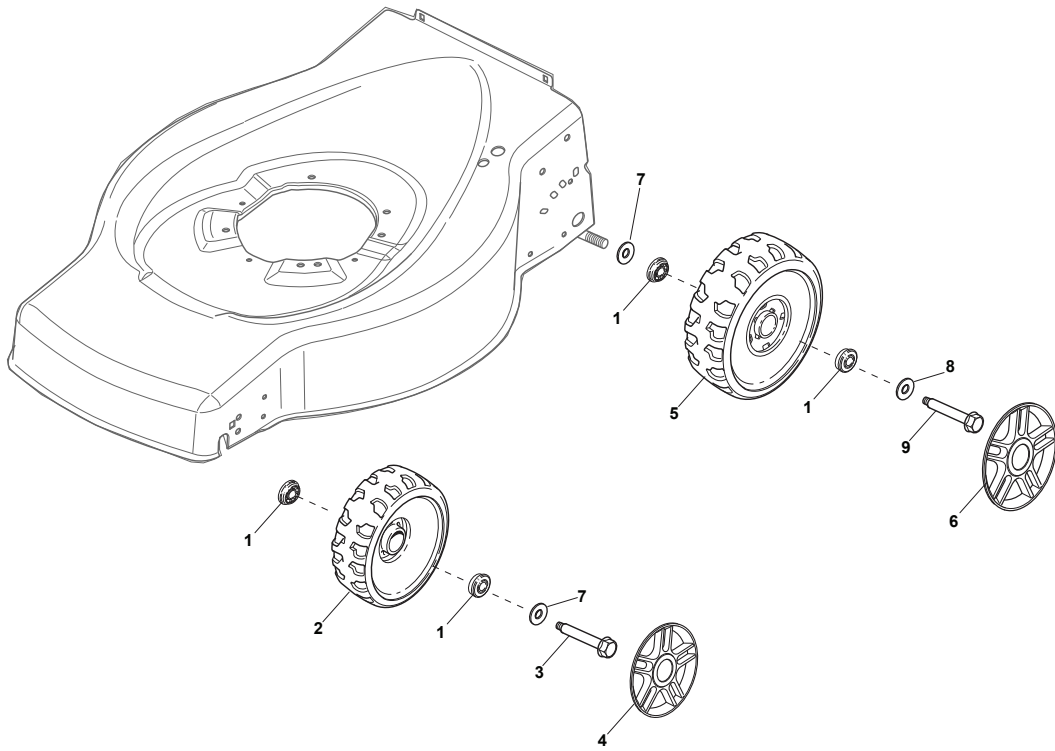

Utgåva Issue 3 - 2016		Hjul och navkapsel Wheels and Hub Caps			
Pos. Fig.	Antal Q.ty	Art nr Part No	Benämning	Description	Anmärkning Notes
1	8	122122200/0	Kullager	Bearing	
2	2	322686091/1	Hjul	Wheel	
3	4	122524341/0	Stift	Pin	
4	2	322110491/0	Navkapsel D170 Gra	Hub Cap Grey	Grey
5	2	322686092/0	Hjul	Wheel	
6	2	322110492/0	Navkapsel D170 Gra	Hub Cap Grey	Grey
7	4	122675100/0	Bricka	Washer	
8	2	112523050/0	Bricka	Washer	
9	2	122524341/0	Stift	Pin