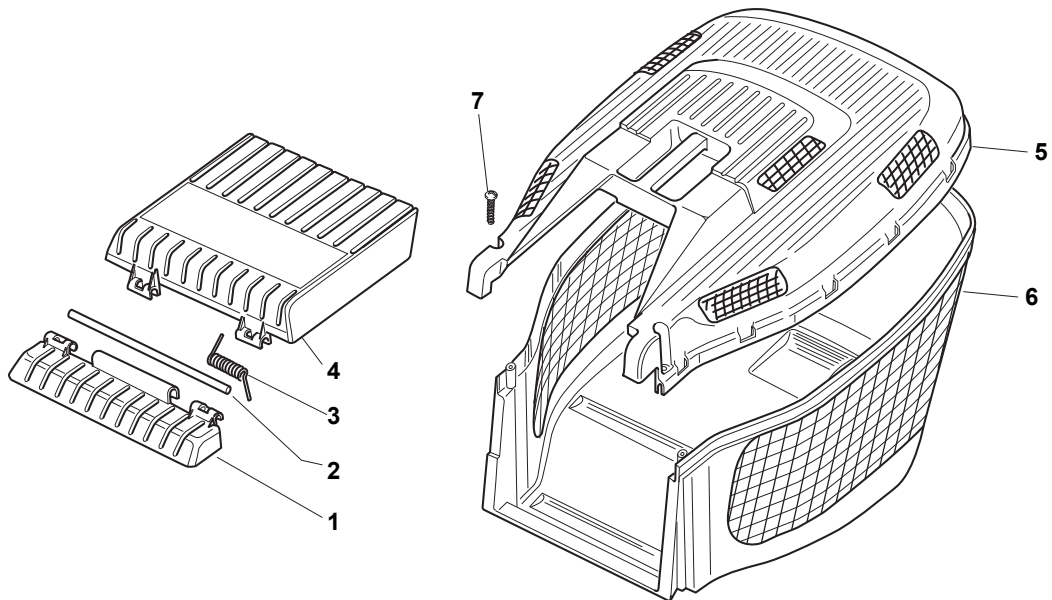

Utgåva Issue 3 - 2016		Gräsuppsamlare Grass-Catcher			
Pos. Fig.	Antal Q.ty	Art nr Part No	Benämning	Description	Anmärkning Notes
4	1	322600100/2	Stenskydd	Stone-Guard	Yellow
1	1	322486400/0	Hallare	Stone Guard Support	
2	1	122517858/0	Stift	Pin	
3	1	122450431/0	Fjäder	Spring	
5	1	322486122/0	Uppsamlare-Överdel (Svart)	Grasscatcher Upper Part Black	
6	1	322486128/0	Uppsamlare-Underdel (Sv)	Grassbox Lower Part	
7	2	112728686/0	Skruv	Screw