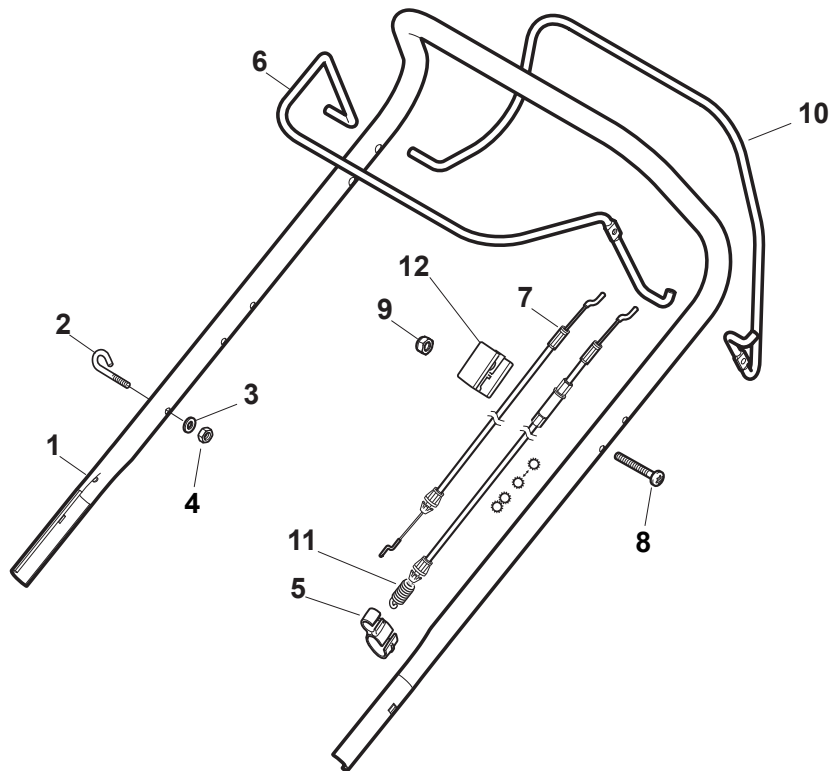

www.stiga.com

Utgåva Issue 3 - 2016		Kapa och höjdställning Deck And Height Adjusting			
Pos. Fig.	Antal Q.ty	Art nr Part No	Benämning	Description	Anmärkning Notes
1	1	381004745/0	Chassi-gra	Grey Deck	
2	2	122131750/0	Mutter	Nut	
3	1	381000153/0	Hjulaxel-fram	Front Wheel Axle	
4	2	112760600/0	Skruv	Screw	
5	2	112155000/0	Mutter	Nut	
6	2	322600095/0	Hjulskydd	Protection, Wheel	
7	2	325670011/0	Bricka	Antifriction Washer	
12	1	122033317/0	Justerstang	Adjustment Rod	
13	2	381000159/0	Hjulaxel-bakre	Rear Wheel Axle	
14	2	122753001/0	Spännstift	Pin	
16	2	322600106/1	Hjulskydd	Protection, Wheel	
17	1	381003303/0	Höjdställningsspak	Lever, Height Adjustment	
18	2	112728689/0	Skruv	Screw	
19	4	122122202/0	Kullager	Bearing	

Utgåva Issue 3 - 2016		Reglage, nedre Handle, Lower Part			
Pos. Fig.	Antal Q.ty	Art nr Part No	Benämning	Description	Anmärkning Notes
1	4	112760605/0	Skruv	Screw	
2	4	112521350/0	Bricka	Washer	
3	1	381007544/0	Reglage, nedre Gul	Handle, Lower Part Yellow	Yellow
4	1	112819120/0	Skruv	Screw	
5	2	122671651/0	Bricka	Washer	
6	2	122399900/0	Knopp	Knob	
7	2	112293200/0	Mutter	Nut	
8	1	381008696/0	Skrusats	Outfit, Screws	

Utgåva Issue 3 - 2016		Reglage, övre Handle, Upper Part			
Pos. Fig.	Antal Q.ty	Art nr Part No	Benämning	Description	Anmärkning Notes
1	1	381006753/0	Handle, Upper Part Yellow	Handle, Upper Part Yellow	Yellow
2	1	122430313/0	Fjäder	Guide Spring	
3	1	112521330/0	Bricka	Washer	
4	1	112154510/0	Mutter	Nut	
5	1	118390020/0	Vajerhallare	Conduit Clip	
6	1	181003363/1	Reglagebygel	Lever, Engine Brake Black	Black
7	1	181030053/0	Motorbromswire	Cable, Thread Engine Brake	Honda / B&S Engine
8	1	112727783/0	Skruv	Screw	
9	1	112154510/0	Mutter	Nut	
10	1	181003364/0	Spak Handtag	Drive Control Lever	Black
11	1	381030082/0	Kopplingswire	Cable Rear Drive	
12	1	322551640/0	Plat	Plate	