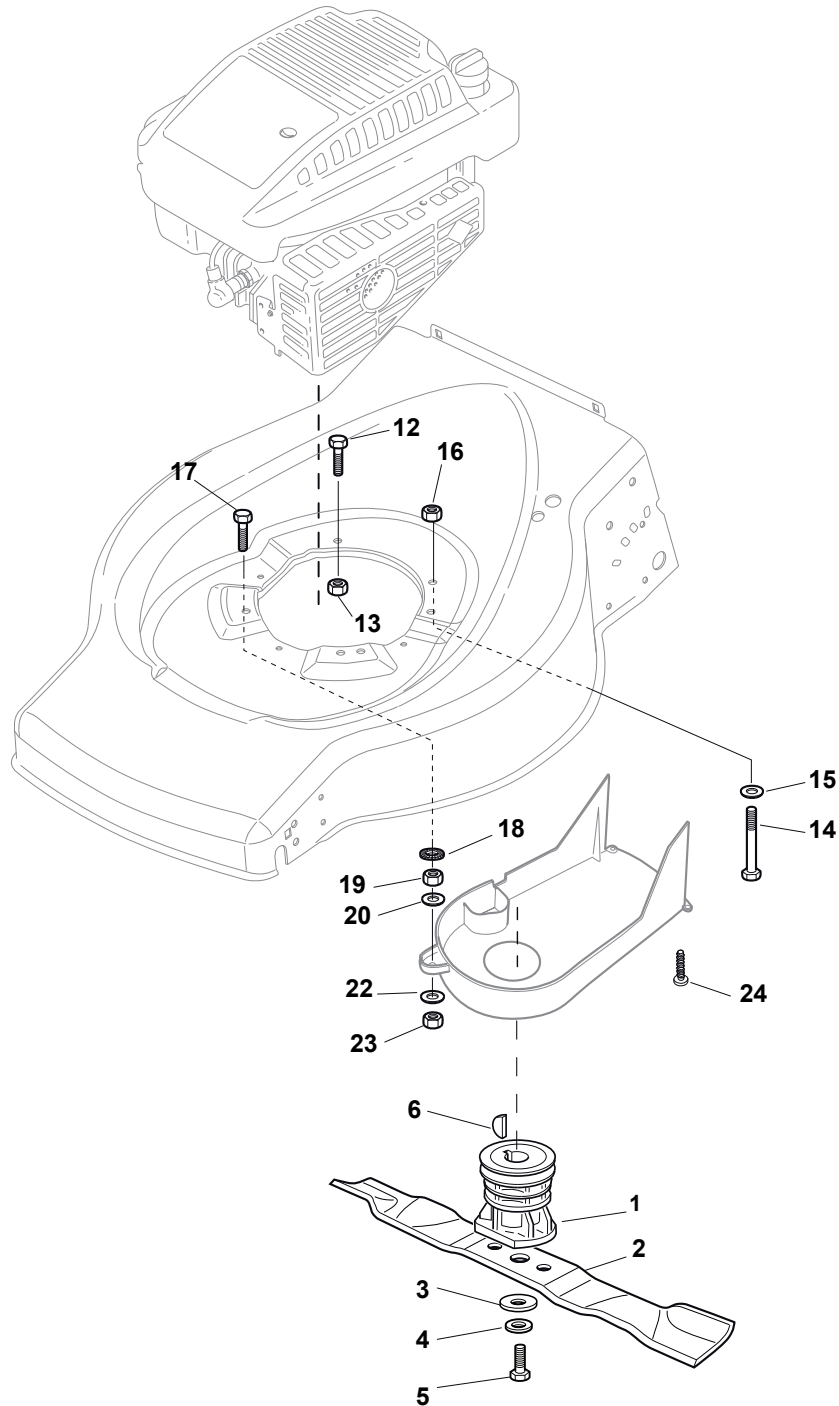

Utgåva Issue 3 - 2016		Kniv Blade			
Pos. Fig.	Antal Q.ty	Art nr Part No	Benämning	Description	Anmärkning Notes
1	1	122465607/3	Knivfäste D22,2	Hub With Pulley, Crankshaft Ø 22.2	
2	1	181004365/3	Mulcherkniv	Mulching Blade	
3	1	122160400/0	Fjäderbricka	Elastic Disc	
4	1	112523080/0	Bricka	Washer	
5	1	112735698/0	Skruv	Screw	
6	1	112139100/0	Kil	Key	
12	2	112793701/0	Skruv	Screw	
13	2	112293201/0	Mutter	Nut	
14	1	112691800/0	Skruv	Screw	Not for Honda Engine
15	1	112521350/0	Bricka	Washer	
16	1	112155000/0	Mutter	Nut	
17	3	112775000/0	Skruv	Screw	
18	1	112540060/0	Bricka	Washer	
19	1	112293200/0	Mutter	Nut	
20	1	122671651/0	Bricka	Washer	
22	1	325670011/0	Bricka	Antifriction Washer	
23	1	112155000/0	Mutter	Nut	
24	2	112728686/0	Skruv	Screw