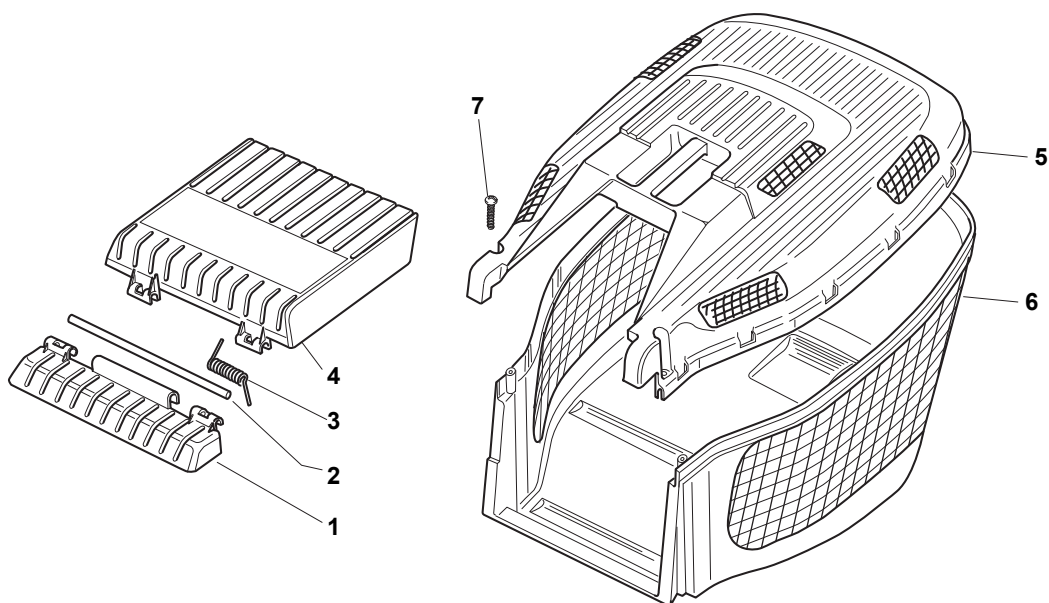

Utgåva Issue 3 - 2016		Gräsuppsamlare Grass-Catcher			
Pos. Fig.	Antal Q.ty	Art nr Part No	Benämning	Description	Anmärkning Notes
4	1	322600100/2	Stenskydd	Stone-Guard	Yellow
1	1	322486400/0	Hallare	Stone Guard Support	
2	1	122517858/0	Stift	Pin	
3	1	122450431/0	Fjäder	Spring	
5	1	322486122/0	Uppsamlare-Överdel (Svart)	Grasscatcher Upper Part Black	
6	1	322486128/0	Uppsamlare-Underdel (Sv)	Grassbox Lower Part	
7	2	112728686/0	Skruv	Screw