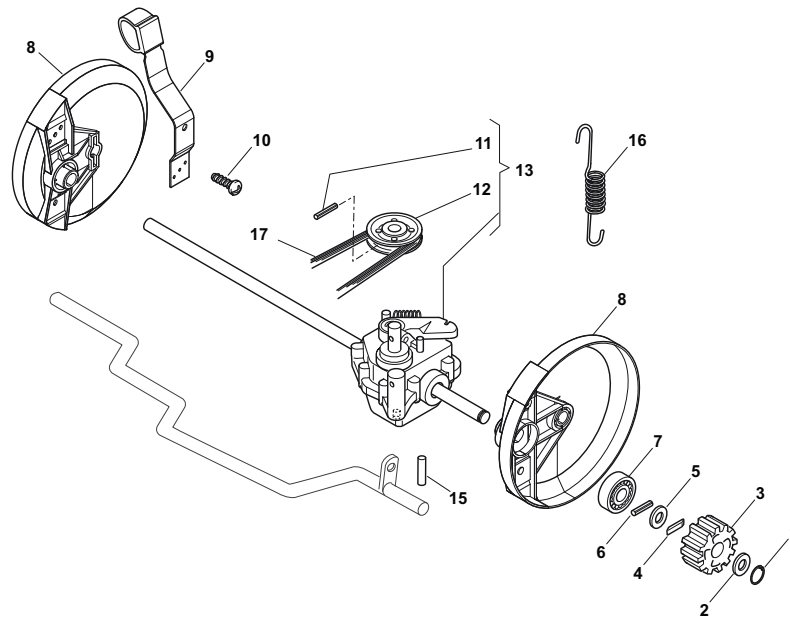

www.stiga.com

Utgåva Issue 3 - 2016		Kapa och höjdställning Deck And Height Adjusting			
Pos. Fig.	Antal Q.ty	Art nr Part No	Benämning	Description	Anmärkning Notes
1	1	381004745/0	Chassi-gra	Grey Deck	
2	2	122131750/0	Mutter	Nut	
3	1	381000153/0	Hjulaxel-fram	Front Wheel Axle	
4	2	112760600/0	Skruv	Screw	
5	2	112155000/0	Mutter	Nut	
6	2	322600095/0	Hjulskydd	Protection, Wheel	
7	2	325670011/0	Bricka	Antifriction Washer	
12	1	122033317/0	Justerstang	Adjustment Rod	
13	2	381000159/0	Hjulaxel-bakre	Rear Wheel Axle	
14	2	122753001/0	Spännstift	Pin	
16	2	322600106/1	Hjulskydd	Protection, Wheel	
17	1	381003303/0	Höjdställningsspak	Lever, Height Adjustment	
18	2	112728689/0	Skruv	Screw	
19	4	122122202/0	Kullager	Bearing	

Utgåva Issue 3 - 2016		Reglage, nedre Handle, Lower Part			
Pos. Fig.	Antal Q.ty	Art nr Part No	Benämning	Description	Anmärkning Notes
1	4	112760605/0	Skruv	Screw	
2	4	112521350/0	Bricka	Washer	
3	1	381007544/0	Reglage, nedre Gul	Handle, Lower Part Yellow	Yellow
4	1	112819120/0	Skruv	Screw	
5	2	122671651/0	Bricka	Washer	
6	2	122399900/0	Knopp	Knob	
7	2	112293200/0	Mutter	Nut	
8	1	381008696/0	Skrivsats	Outfit, Screws	

Utgåva Issue 3 - 2016		Reglage, övre Handle, Upper Part			
Pos. Fig.	Antal Q.ty	Art nr Part No	Benämning	Description	Anmärkning Notes
1	1	381006753/0	Handle, Upper Part Yellow	Handle, Upper Part Yellow	Yellow
2	1	122430313/0	Fjäder	Guide Spring	
3	1	112521330/0	Bricka	Washer	
4	1	112154510/0	Mutter	Nut	
5	1	118390020/0	Vajerhallare	Conduit Clip	
6	1	181003363/1	Reglagebygel	Lever, Engine Brake Black	Black
7	1	181030053/0	Motorbromswire	Cable, Thread Engine Brake	Honda / B&S Engine
8	1	112727783/0	Skruv	Screw	
9	1	112154510/0	Mutter	Nut	
10	1	181003364/0	Spak Handtag	Drive Control Lever	Black
11	1	381030082/0	Kopplingswire	Cable Rear Drive	
12	1	322551640/0	Plat	Plate	