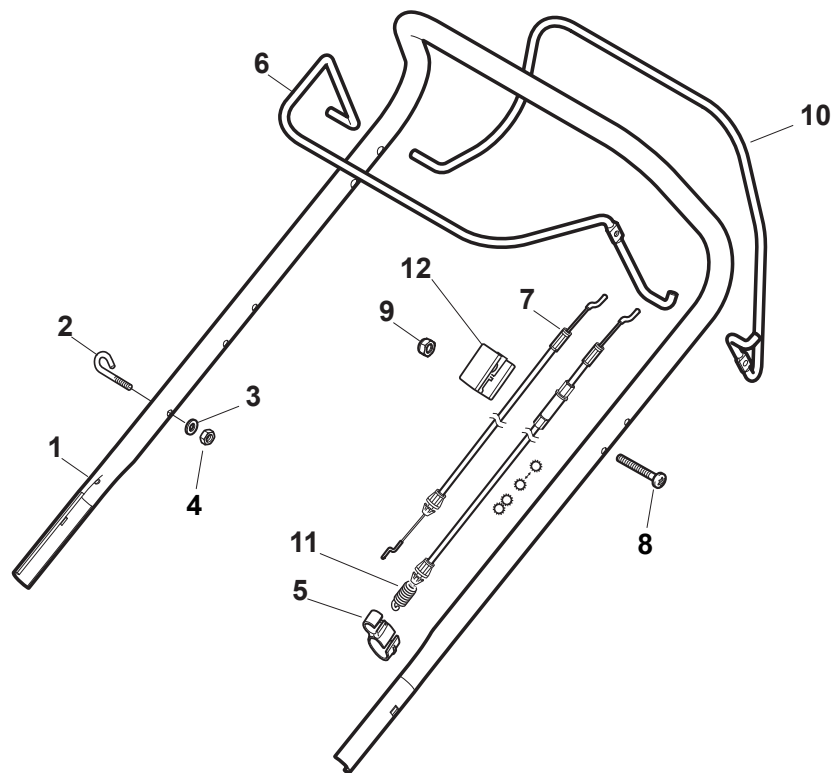

www.stiga.com

Utgåva Issue 3 - 2016		Kapa och höjdställning Deck And Height Adjusting			
Pos. Fig.	Antal Q.ty	Art nr Part No	Benämning	Description	Anmärkning Notes
1	1	381004745/0	Chassi-gra	Grey Deck	
2	2	122131750/0	Mutter	Nut	
3	1	381000153/0	Hjulaxel-fram	Front Wheel Axle	
4	2	112760600/0	Skruv	Screw	
5	2	112155000/0	Mutter	Nut	
6	2	322600095/0	Hjulskydd	Protection, Wheel	
7	2	325670011/0	Bricka	Antifriction Washer	
12	1	122033317/0	Justerstang	Adjustment Rod	
13	2	381000159/0	Hjulaxel-bakre	Rear Wheel Axle	
14	2	122753001/0	Spännstift	Pin	
16	2	322600106/1	Hjulskydd	Protection, Wheel	
17	1	381003303/0	Höjdställningsspak	Lever, Height Adjustment	
18	2	112728689/0	Skruv	Screw	
19	4	122122202/0	Kullager	Bearing	

Utgåva Issue 3 - 2016		Reglage, nedre Handle, Lower Part			
Pos. Fig.	Antal Q.ty	Art nr Part No	Benämning	Description	Anmärkning Notes
1	4	112760605/0	Skruv	Screw	
2	4	112521350/0	Bricka	Washer	
3	1	381007544/0	Reglage, nedre Gul	Handle, Lower Part Yellow	Yellow
4	1	112819120/0	Skruv	Screw	
5	2	122671651/0	Bricka	Washer	
6	2	122399900/0	Knopp	Knob	
7	2	112293200/0	Mutter	Nut	
8	1	381008696/0	Skrivsats	Outfit, Screws	

Utgåva Issue 3 - 2016		Reglage, övre Handle, Upper Part			
Pos. Fig.	Antal Q.ty	Art nr Part No	Benämning	Description	Anmärkning Notes
1	1	381006753/0	Handle, Upper Part Yellow	Handle, Upper Part Yellow	Yellow
2	1	122430313/0	Fjäder	Guide Spring	
3	1	112521330/0	Bricka	Washer	
4	1	112154510/0	Mutter	Nut	
5	1	118390020/0	Vajerhallare	Conduit Clip	
6	1	181003363/1	Reglagebygel	Lever, Engine Brake Black	Black
7	1	181030053/0	Motorbromswire	Cable, Thread Engine Brake	Honda / B&S Engine
8	1	112727783/0	Skruv	Screw	
9	1	112154510/0	Mutter	Nut	
10	1	181003364/0	Spak Handtag	Drive Control Lever	Black
11	1	381030082/0	Kopplingswire	Cable Rear Drive	
12	1	322551640/0	Plat	Plate	