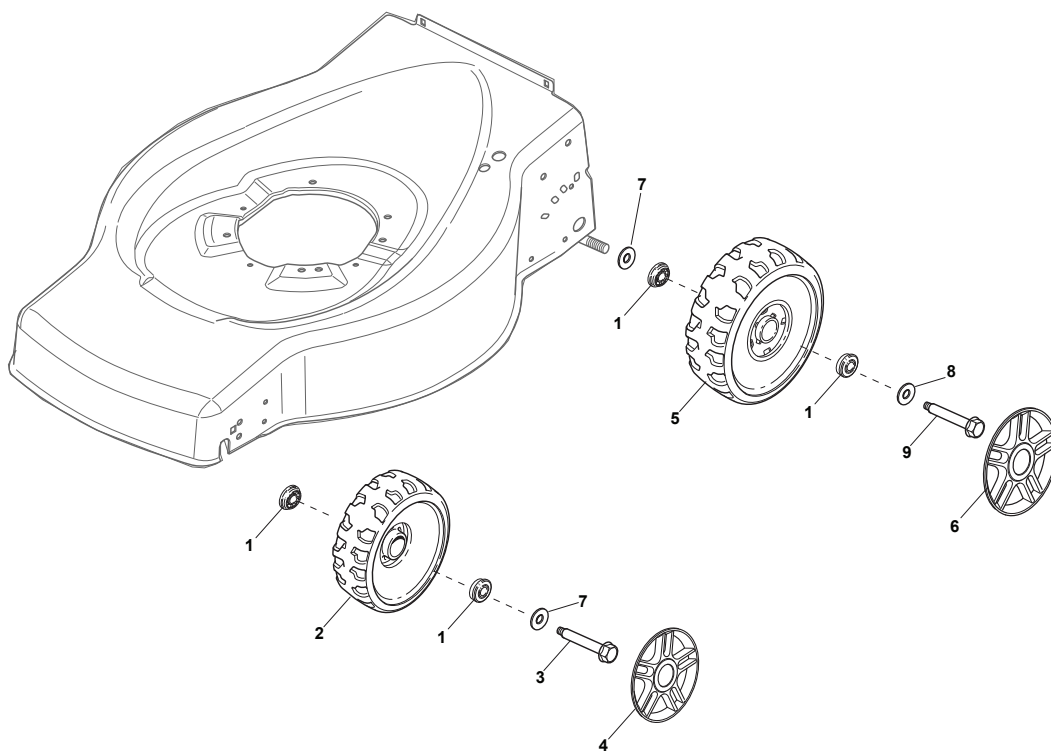

Utgåva Issue 3 - 2016		Hjul och navkapsel Wheels and Hub Caps			
Pos. Fig.	Antal Q.ty	Art nr Part No	Benämning	Description	Anmärkning Notes
1	8	122122200/0	Kullager	Bearing	
2	2	322686091/1	Hjul	Wheel	
3	4	122524341/0	Stift	Pin	
4	2	322110491/0	Navkapsel D170 Gra	Hub Cap Grey	Grey
5	2	322686092/0	Hjul	Wheel	
6	2	322110492/0	Navkapsel D170 Gra	Hub Cap Grey	Grey
7	4	122675100/0	Bricka	Washer	
8	2	112523050/0	Bricka	Washer	
9	2	122524341/0	Stift	Pin