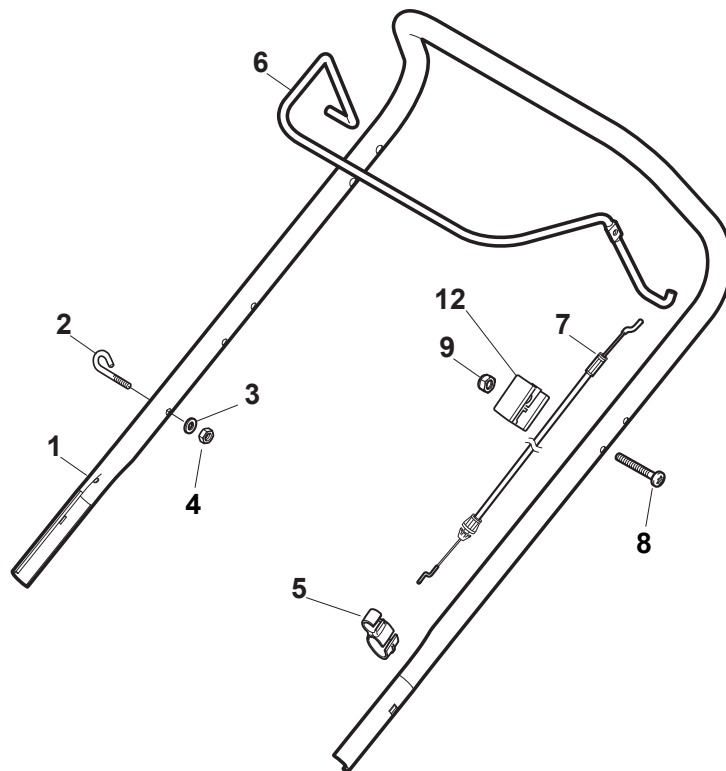

www.stiga.com

Utgåva Issue 3 - 2016		Kapa och höjdställning Deck And Height Adjusting			
Pos. Fig.	Antal Q.ty	Art nr Part No	Benämning	Description	Anmärkning Notes
1	1	381004745/0	Chassi-gra	Grey Deck	
2	4	122131750/0	Mutter	Nut	
3	1	381000153/0	Hjulaxel-fram	Front Wheel Axle	
4	2	112760600/0	Skruv	Screw	
5	2	112155000/0	Mutter	Nut	
6	2	322600095/0	Hjulskydd	Protection, Wheel	
7	2	325670011/0	Bricka	Antifriction Washer	
12	1	122033317/0	Justerstang	Adjustment Rod	
13	1	381000159/0	Hjulaxel-bakre	Rear Wheel Axle	
14	2	122753001/0	Spännstift	Pin	
15	1	122033369/0	Tradbygel	Rear Stiffening Axle	
16	2	322600106/1	Hjulskydd	Protection, Wheel	
17	1	381003303/0	Höjdställningsspak	Lever, Height Adjustment	
18	2	112728689/0	Skruv	Screw	
19	2	322170622/0	Distans	Spacer	

Utgåva Issue 3 - 2016		Reglage, nedre Handle, Lower Part			
Pos. Fig.	Antal Q.ty	Art nr Part No	Benämning	Description	Anmärkning Notes
1	4	112760605/0	Skruv	Screw	
2	4	112521350/0	Bricka	Washer	
3	1	381007544/0	Reglage, nedre Gul	Handle, Lower Part Yellow	Yellow
4	1	112819120/0	Skruv	Screw	
5	2	122671651/0	Bricka	Washer	
6	2	122399900/0	Knopp	Knob	
7	2	112293200/0	Mutter	Nut	
8	1	381008696/0	Skrivsats	Outfit, Screws	

Utgåva Issue 3 - 2016		Reglage, övre Handle, Upper Part			
Pos. Fig.	Antal Q.ty	Art nr Part No	Benämning	Description	Anmärkning Notes
1	1	381006753/0	Handle, Upper Part Yellow	Handle, Upper Part Yellow	Yellow
2	1	122430313/0	Fjäder	Guide Spring	
3	1	112521330/0	Bricka	Washer	
4	1	112154510/0	Mutter	Nut	
5	1	118390020/0	Vajerhallare	Conduit Clip	
6	1	181003363/1	Reglagebygel	Lever, Engine Brake Black	Black
7	1	181030053/0	Motorbromswire	Cable, Thread Engine Brake	Honda / B&S Engine
8	1	112727783/0	Skruv	Screw	
9	1	112154510/0	Mutter	Nut	
12	1	322551640/0	Plat	Plate	