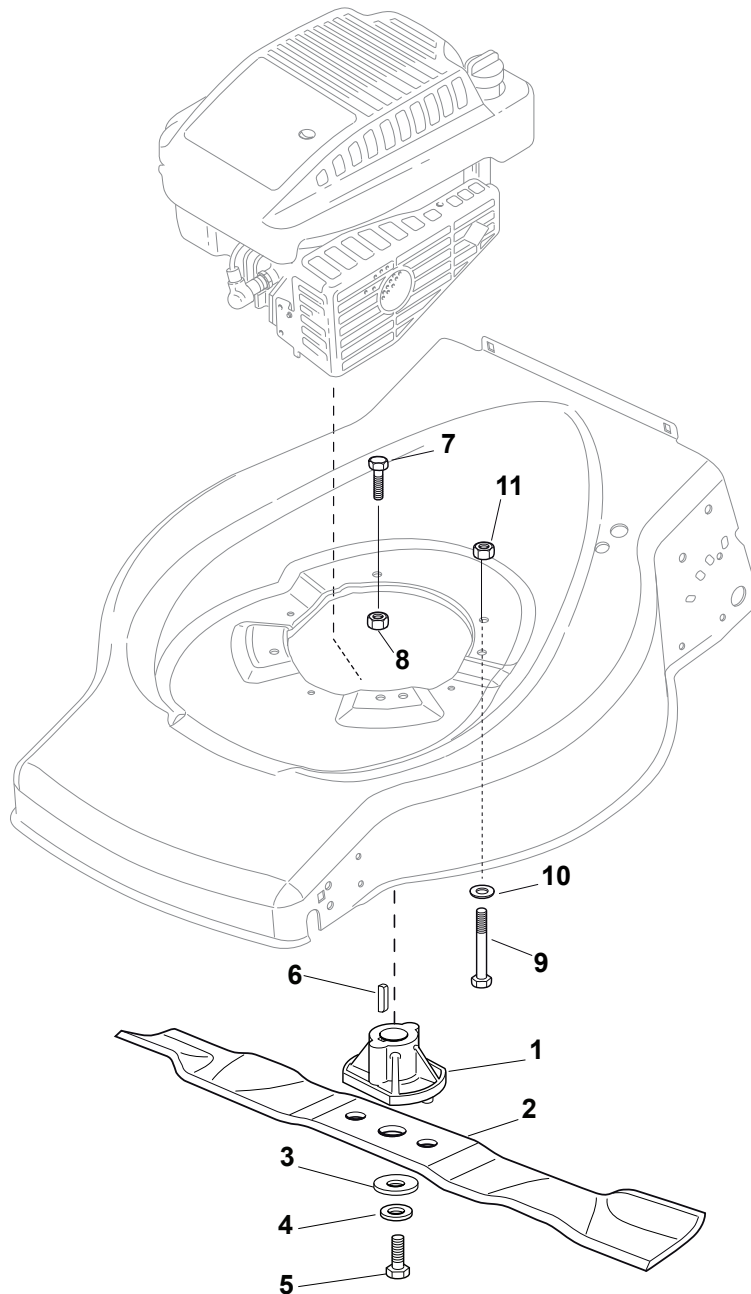

Utgåva Issue 3 - 2016		Kniv Blade			
Pos. Fig.	Antal Q.ty	Art nr Part No	Benämning	Description	Anmärkning Notes
1	1	122463012/2	Knivfäste	Hub, Crankshaft Ø 22.2	
2	1	181004365/3	Mulcherkniv	Mulching Blade	
3	1	122160400/0	Fjäderbricka	Elastic Disc	
4	1	112523080/0	Bricka	Washer	
5	1	112735698/0	Skruv	Screw	
6	1	112139100/0	Kil	Key	
7	2	112793701/0	Skruv	Screw	
8	2	112293201/0	Mutter	Nut	
9	1	112691800/0	Skruv	Screw	
10	1	112521350/0	Bricka	Washer	
11	1	112155000/0	Mutter	Nut