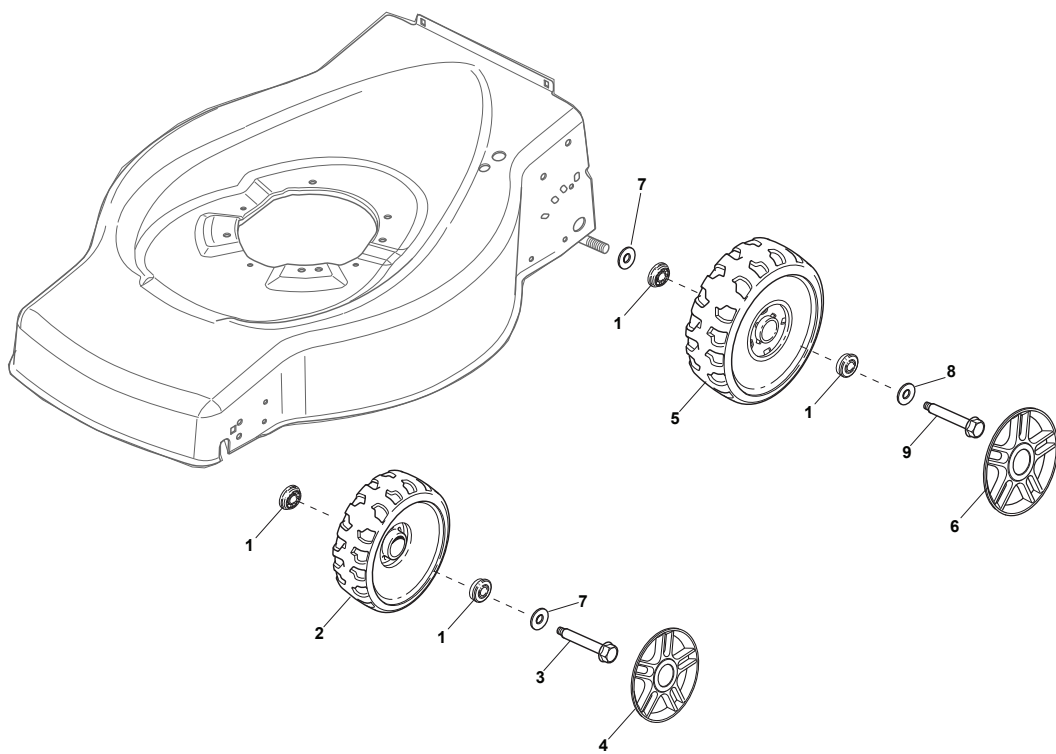

Utgåva Issue 3 - 2016		Hjul och navkapsel Wheels and Hub Caps			
Pos. Fig.	Antal Q.ty	Art nr Part No	Benämning	Description	Anmärkning Notes
1	8	122122200/0	Kullager	Bearing	
2	2	322686091/1	Hjul	Wheel	
3	4	122524341/0	Stift	Pin	
4	2	322110491/0	Navkapsel D170 Gra	Hub Cap Grey	Grey
5	2	322686092/0	Hjul	Wheel	
6	2	322110492/0	Navkapsel D170 Gra	Hub Cap Grey	Grey
7	4	122675100/0	Bricka	Washer	
8	2	112523050/0	Bricka	Washer	
9	2	122524341/0	Stift	Pin