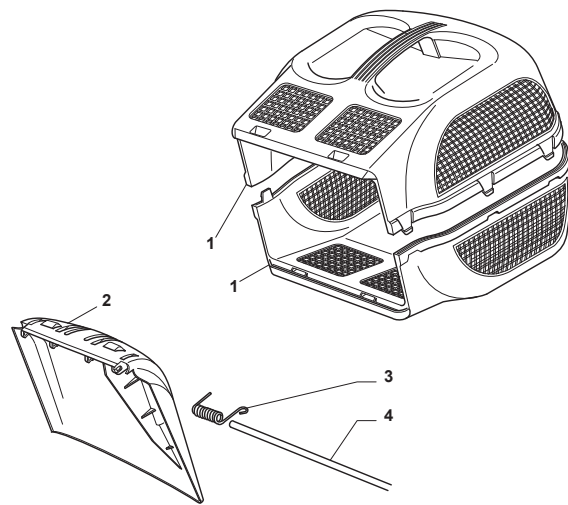

Utgåva Issue 3 - 2016		Gräsuppsamlare Grass-Catcher			
Pos. Fig.	Antal Q.ty	Art nr Part No	Benämning	Description	Anmärkning Notes
1	2	122486049/0	Uppsamlare-Halva	Grass-Box, Upper/Lower Part	
2	1	322600056/3	Stenskydd-Svart	Stone-Guard	
3	1	122450250/0	Fjäder	Spring	
4	1	122512601/0	Stift	Pin