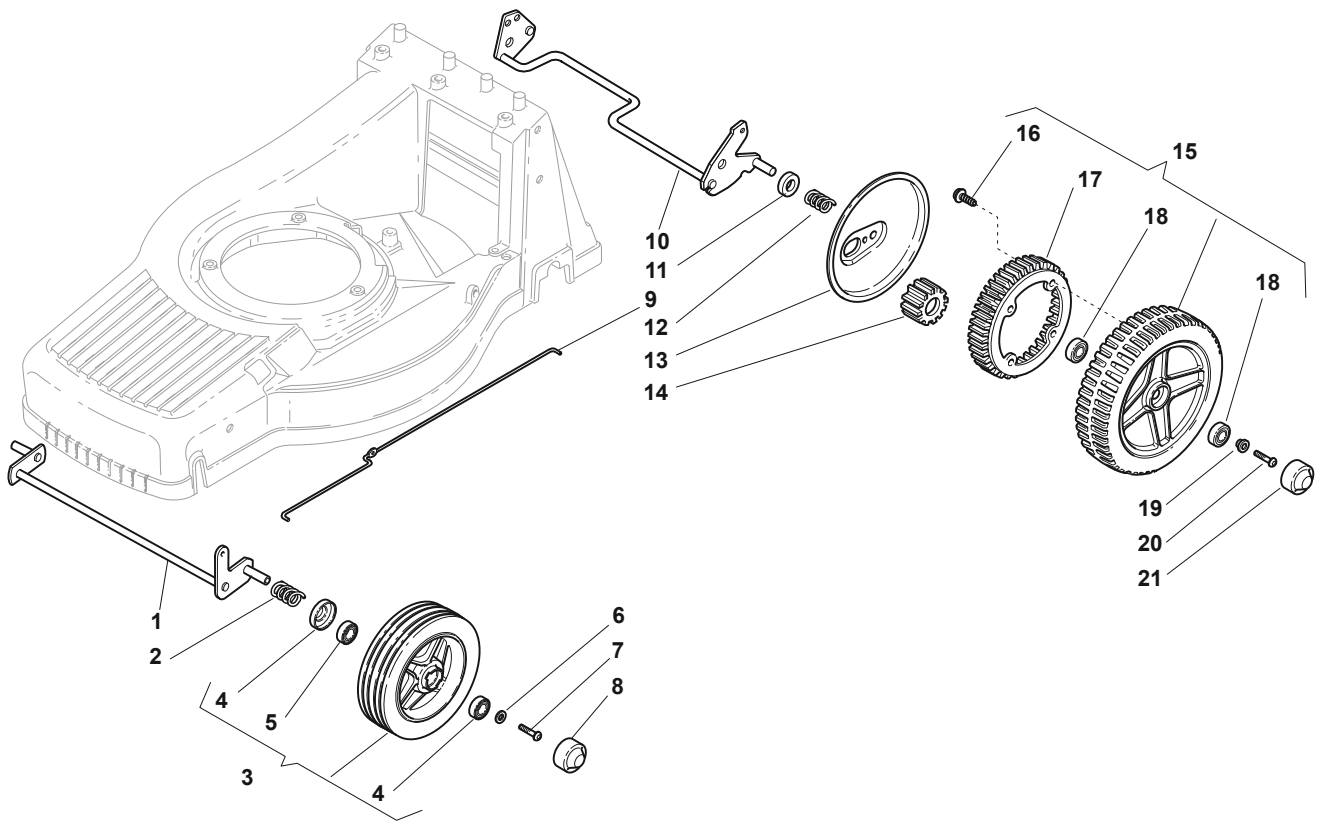

Utgåva Issue 3 - 2015		Hjul och navkapsel Wheel and Hub Cap			
Pos. Fig.	Antal Quantity	Art nr Part No	Benämning	Description	Anmärkning Notes
1	1	381002829/0	Hjulaxel-fram	Front Wheel Axle	
2	2	122430210/0	Fjäder	Bearing	
3	2	381007364/0	Hjul	Alluminium Wheel	
4	2	322160522/0	Dammskydd	Dust Cover	
5	4	119216039/0	Lager	Bearing	
6	2	112521460/0	Bricka	Washer	
7	2	112735592/0	Skruv	Screw	
8	2	322110379/0	Navkapsel 5-01 (0301)	Hub Cap Black	
9	1	122033324/0	Höjdställn.stang	Rod, Height Adjustment	
10	1	381002823/0	Hjulaxel-bakre	Rear Wheel Axle	
11	2	122170810/0	Distans	Spacer	
12	2	122430215/0	Fjäder	Spring	
13	2	322600127/0	Hjulskydd	Protection, Wheel	
14	2	122570126/0	Drev	Pinion	
15	2	381007368/0	Hjul	Wheel	
16	8	112728210/0	Skruv	Screw	
17	2	322120108/0	Drev	Wheels Crown	
18	4	119216038/0	Kullager 6201-2 Rs	Bearing	
19	2	122671655/0	Bricka	Washer	
20	2	112735592/0	Skruv	Screw	
21	2	322110380/0	Navkapsel	Hub Cap Black