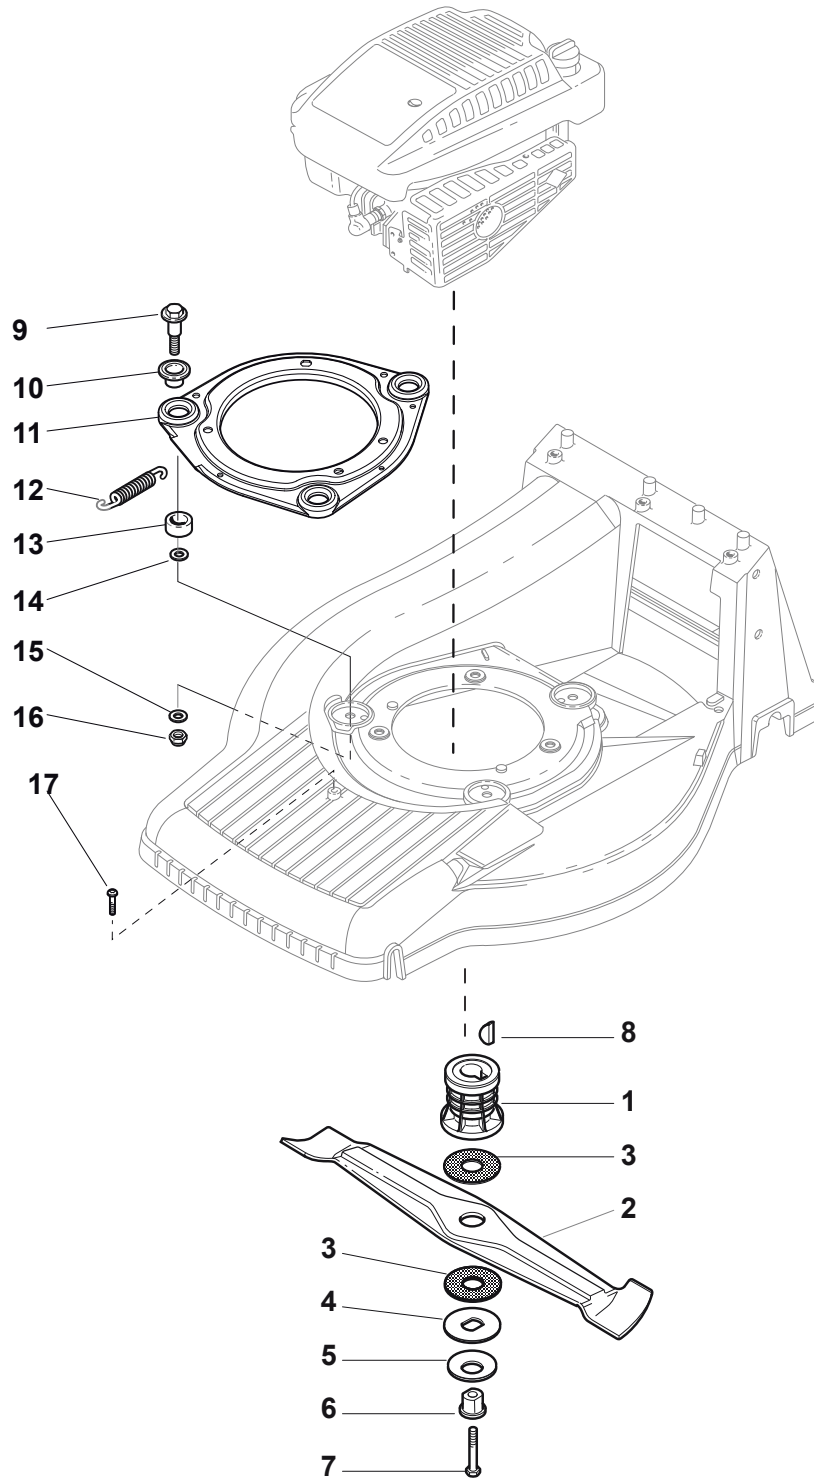

Utgåva Issue 3 - 2015		Reglage, nedre Handle, Lower Part			
Pos. Fig.	Antal Quantity	Art nr Part No	Benämning	Description	Anmärkning Notes
1	2	112820655/0	Skruv	Screw	
2	1	322551635/0	Plat	Handle Clamp Fix Plate	
3	2	322778405/0	Stöd	Support	
4	2	112760515/0	Skruv	Screw	
5	2	112521350/0	Bricka	Washer	
6	4	112521350/0	Bricka	Washer	
7	4	322399810/0	Ratt	Knob	
8	4	112361005/0	Mutter	Nut	
9	1	381006631/0	Reglage, nedre Gul	Handle, Lower Part Yellow	Yellow
9	1	381006865/0	Handtag, nedre	Handle, Lower Part	Grey
10	1	322192001/0	Fäste	Clamp	
11	1	112728691/0	Skruv	Screw	
12	2	112820655/0	Skruv	Screw	
13	1	122430311/0	Fjäder	Starting Rope Guide Spring	
14	2	322545137/0	Förstärkning Sp/O 3X30X50	Handle, Upper Part	

Utgåva Issue 3 - 2015		Reglage, övre Handle, Upper Part			
Pos. Fig.	Antal Quantity	Art nr Part No	Benämning	Description	Anmärkning Notes
1	1	381006632/1	Reglage, övre	Handle, Upper Part	Yellow
1	1	381006866/0	Styre-överdel	Handle, Upper Part	Grey
2	1	381003320/1	Reglagebygel	Lever, Engine Brake	
3	1	181030061/0	Motorbromswire	Cable, Thread Engine Brake	
4	1	381000697/0	Kopplingswire	Cable Rear Drive	
5	1	381003297/1	Reglagebygel-drivning	Driving Lever	
6	1	112727783/0	Skruv	Screw	
7	1	322551640/0	Plat	Plate	
8	1	112154510/0	Mutter	Nut	

Utgåva Issue 3 - 2015		Kniv Blade			
Pos. Fig.	Antal Quantity	Art nr Part No	Benämning	Description	Anmärkning Notes
1	1	122465636/0	Knivfäste	Hub With Pulley, Crankshaft Ø 22.2	AVS
2	1	181004134/0	Kniv	Blade Winged	
3	2	322672111/0	Bricka	Washer	
4	1	322672105/0	Bricka	Washer	
5	1	112508120/0	Tallriksbricka	Cup Spring	
6	1	122041940/0	Bussning	Bushing	
7	1	112736825/0	Skruv	Screw	AVS
9	3	122524329/0	Stift	Pin	
10	3	322672201/0	Bricka	Washer	
11	1	322207225/0	MotorflänsAvs svart Turbo55/Mc2	Flange, Black	
12	1	122450445/0	Fjäder	Spring	
13	3	322250012/0	Dämpement	No Vibrations Rubber	
14	3	122671651/0	Bricka	Washer	
15	3	112523060/0	Bricka	Washer	
16	3	112155000/0	Mutter	Nut	
17	1	112735661/0	Skruv	Screw	