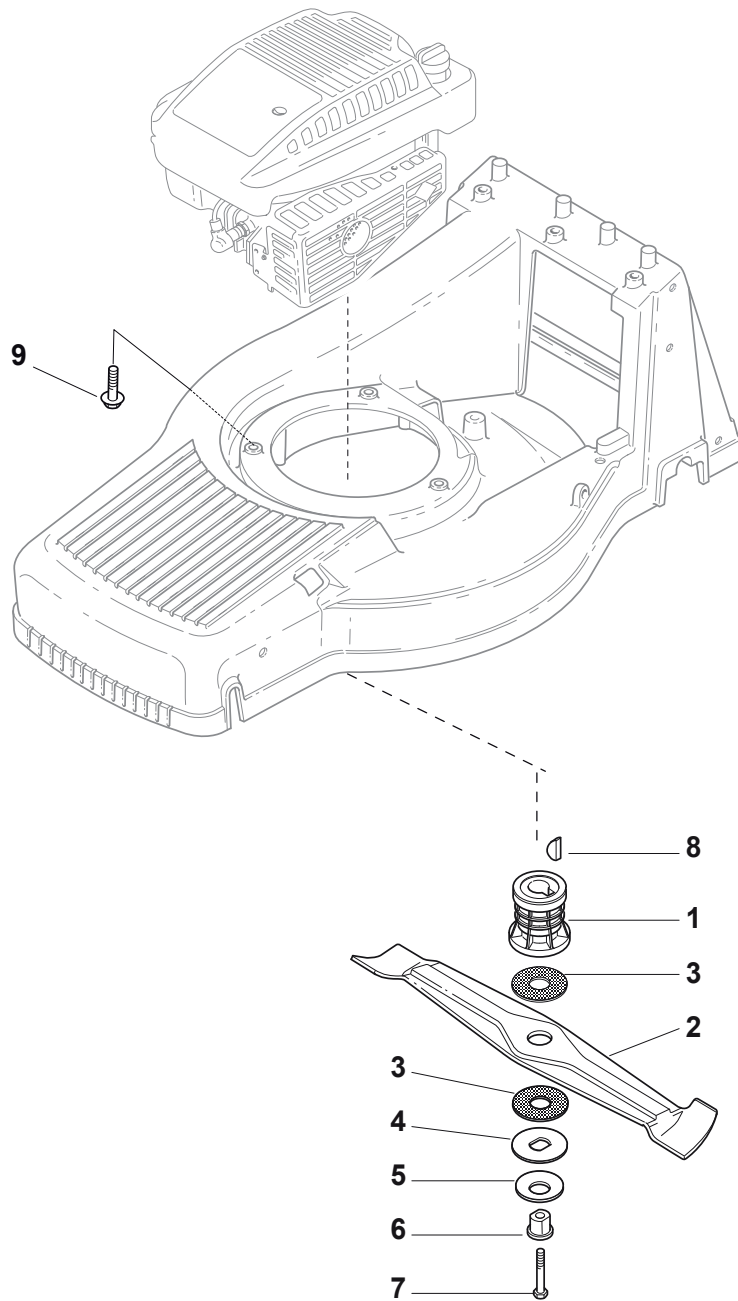

Utgåva Issue 3 - 2015		Kniv Blade			
Pos. Fig.	Antal Quantity	Art nr Part No	Benämning	Description	Anmärkning Notes
1	1	122465619/0	Knivfäste Ø 22.2	Hub With Pulley, Crankshaft Ø 22.2	
2	1	181004135/0	Kniv	Blade Winged	
3	2	322672111/0	Bricka	Washer	
4	1	322672105/0	Bricka	Washer	
5	1	112508120/0	Tallriksbricka	Cup Spring	
6	1	122041940/0	Bussning	Bushing	
7	1	112736825/0	Skruv	Screw	AVS
7	1	112736850/0	Skruv	Screw	
8	1	112139100/0	Kil	Key	
9	3	112735108/1	Skruv	Screw