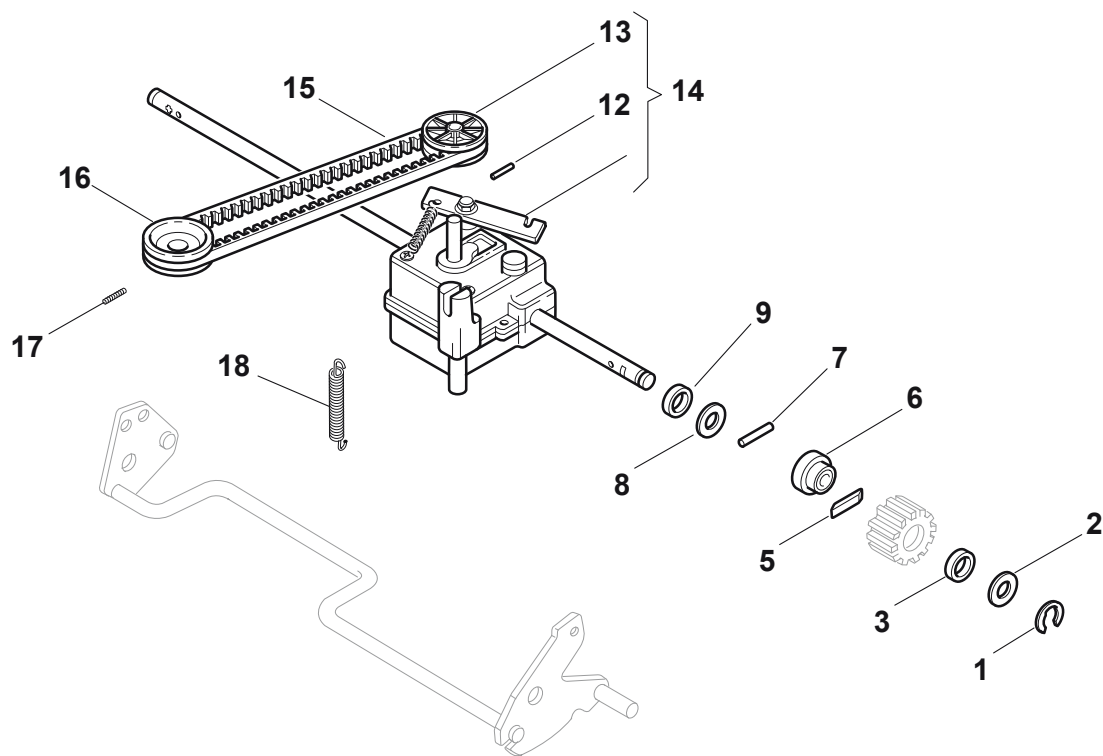

Utgåva Issue 3 - 2015		Bakhjulsdrivning		Transmission	
Pos. Fig.	Antal Quantity	Art nr Part No	Benämning	Description	Anmärkning Notes
1	2	112000957/0	Lasring	Benzing Ring	
2	2	112520032/0	Bricka	Washer	
3	2	322160520/0	Dammskydd	Dust Cover Disc	
5	2	122076645/0	Kil	Key	
6	2	322170630/1	Distans	Spacer	
7	2	122753002/0	Spännstift	Pin	
8	2	112520032/0	Bricka	Washer	
9	2	119035152/0	Radialtätning	Grommet	
12	1	112620310/0	Spännstift	Pin	
13	1	122601913/0	Remskiva	Pulley	
14	1	181003085/0	Transmission kpl	Gear Box F.R.	
15	1	135063175/0	Drivrem	Belt	
16	1	122601918/0	Knivfäste Ø 22.2	Pulley, Crankshaft Ø 22.2	
17	1	112714312/0	Dowel	Dowel	
18	1	122450434/0	Fjäder	Spring