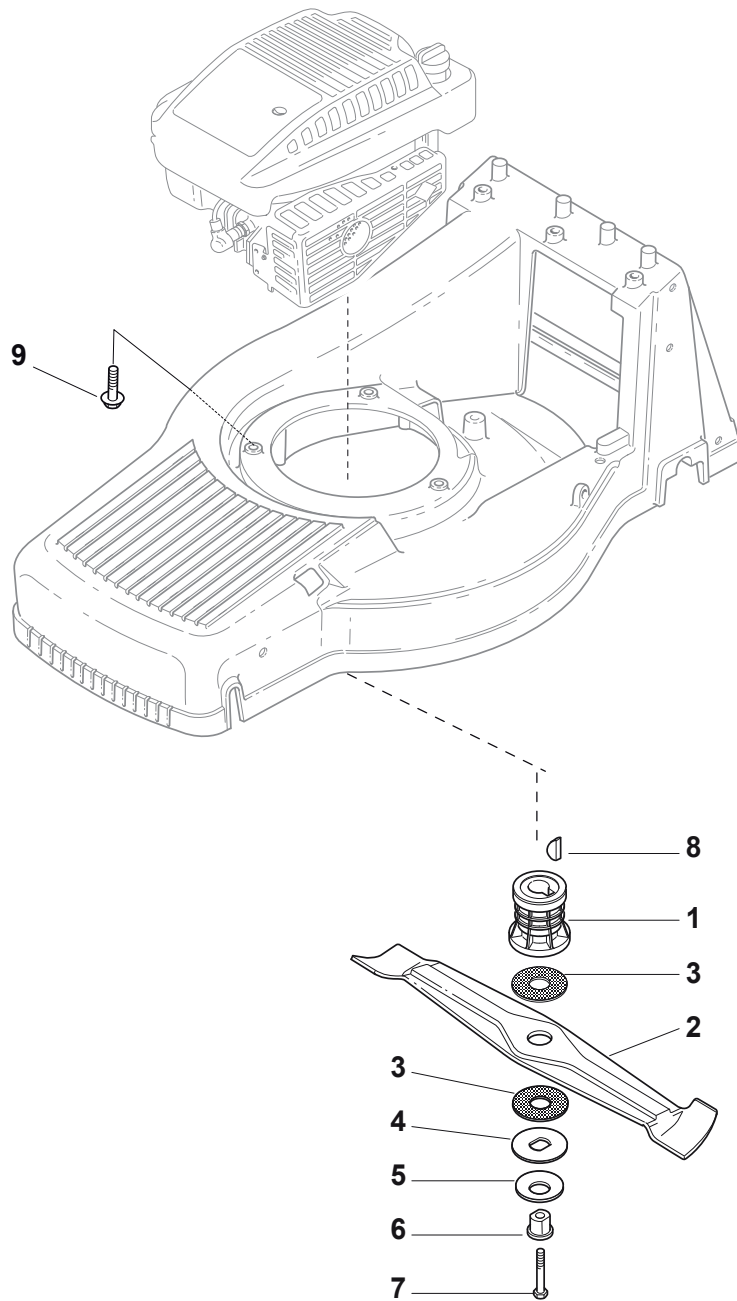

Utgåva Issue 3 - 2015		Kniv Blade			
Pos. Fig.	Antal Quantity	Art nr Part No	Benämning	Description	Anmärkning Notes
1	1	122465631/0	Knivfäste	Hub With Pulley, Crankshaft Ø 25	
2	1	181004135/0	Kniv	Blade Winged	
3	2	322672111/0	Bricka	Washer	
4	1	322672105/0	Bricka	Washer	
5	1	112508120/0	Tallriksbricka	Cup Spring	
6	1	122041940/0	Bussning	Bushing	
7	1	112736825/0	Skruv	Screw	AVS
7	1	112736850/0	Skruv	Screw	
8	1	112139150/0	Kil D25Mm	Feather, Crankshaft Ø 25	
9	3	112735108/1	Skruv	Screw