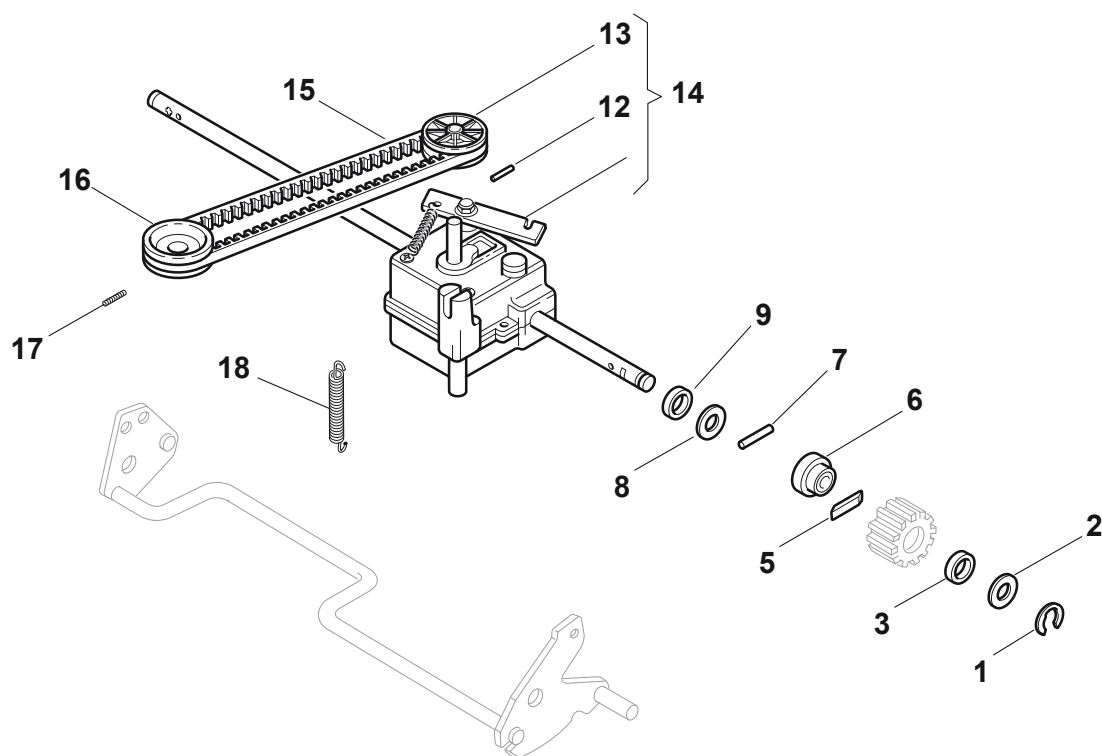

Utgåva Issue 3 - 2015		Bakhjulsdrivning		Transmission	
Pos. Fig.	Antal Quantity	Art nr Part No	Benämning	Description	Anmärkning Notes
1	2	112000957/0	Lasring	Benzing Ring	
2	2	112520032/0	Bricka	Washer	
3	2	322160520/0	Dammskydd	Dust Cover Disc	
5	2	122076645/0	Kil	Key	
6	2	322170630/1	Distans	Spacer	
7	2	122753002/0	Spännstift	Pin	
8	2	112520032/0	Bricka	Washer	
9	2	119035152/0	Radialtätning	Grommet	
12	1	112620310/0	Spännstift	Pin	
13	1	122601913/0	Remskiva	Pulley	
14	1	181003085/0	Transmission kpl	Gear Box F.R.	
15	1	135063175/0	Drivrem	Belt	
16	1	122601921/0	Remskiva	Pulley, Crankshaft Ø 25	
17	1	112714312/0	Dowel	Dowel	
18	1	122450434/0	Fjäder	Spring