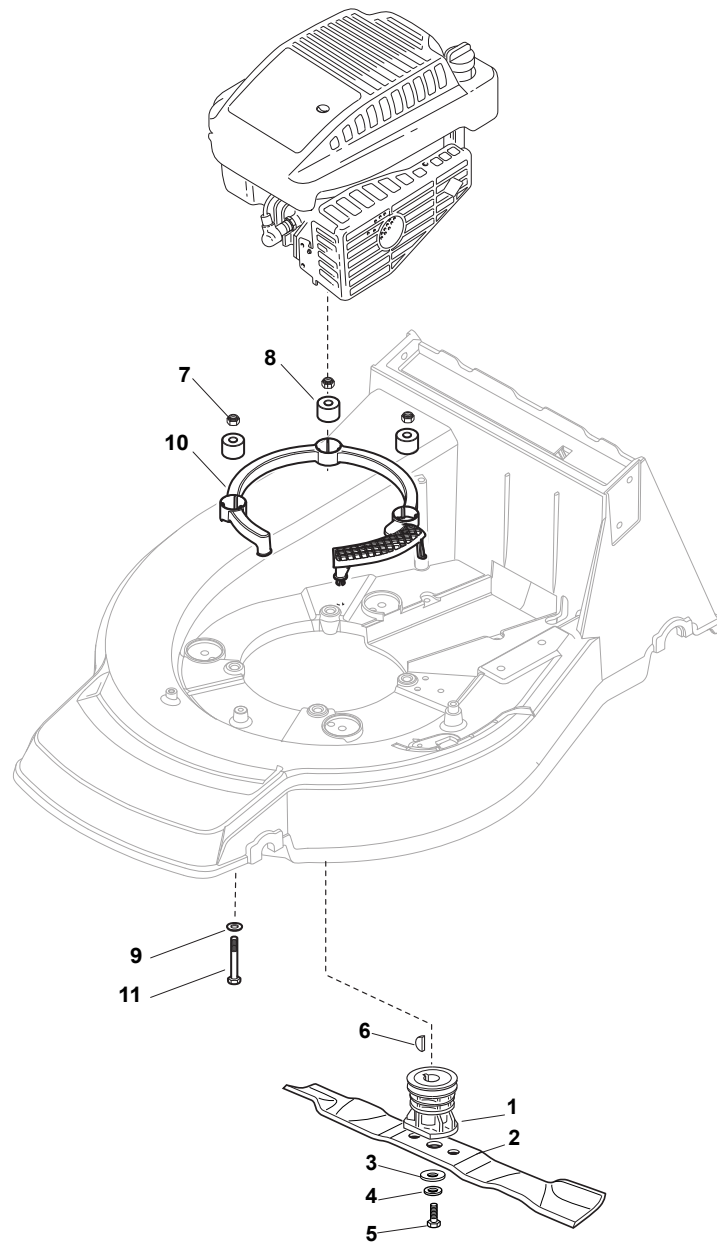

Utgåva Issue 3 - 2015		Kniv Blade			
Pos. Fig.	Antal Quantity	Art nr Part No	Benämning	Description	Anmärkning Notes
1	1	122465638/1	Knivfäste	Hub With Pulley, Crankshaft Ø 22.2	
2	1	181004366/2	Kniv	Blade	
3	1	122160400/0	Fjäderbricka	Elastic Disc	
4	1	112523080/0	Bricka	Washer	
5	1	112736815/0	Skruv	Screw	
6	1	112139100/0	Kil	Key	
7	3	112154210/0	Mutter	Nut	
8	3	122170835/0	Distans	Spacer	
9	3	112521350/0	Bricka	Washer	
10	1	322170964/0	Skydd	Protection	
11	3	112692050/0	Skruv	Screw