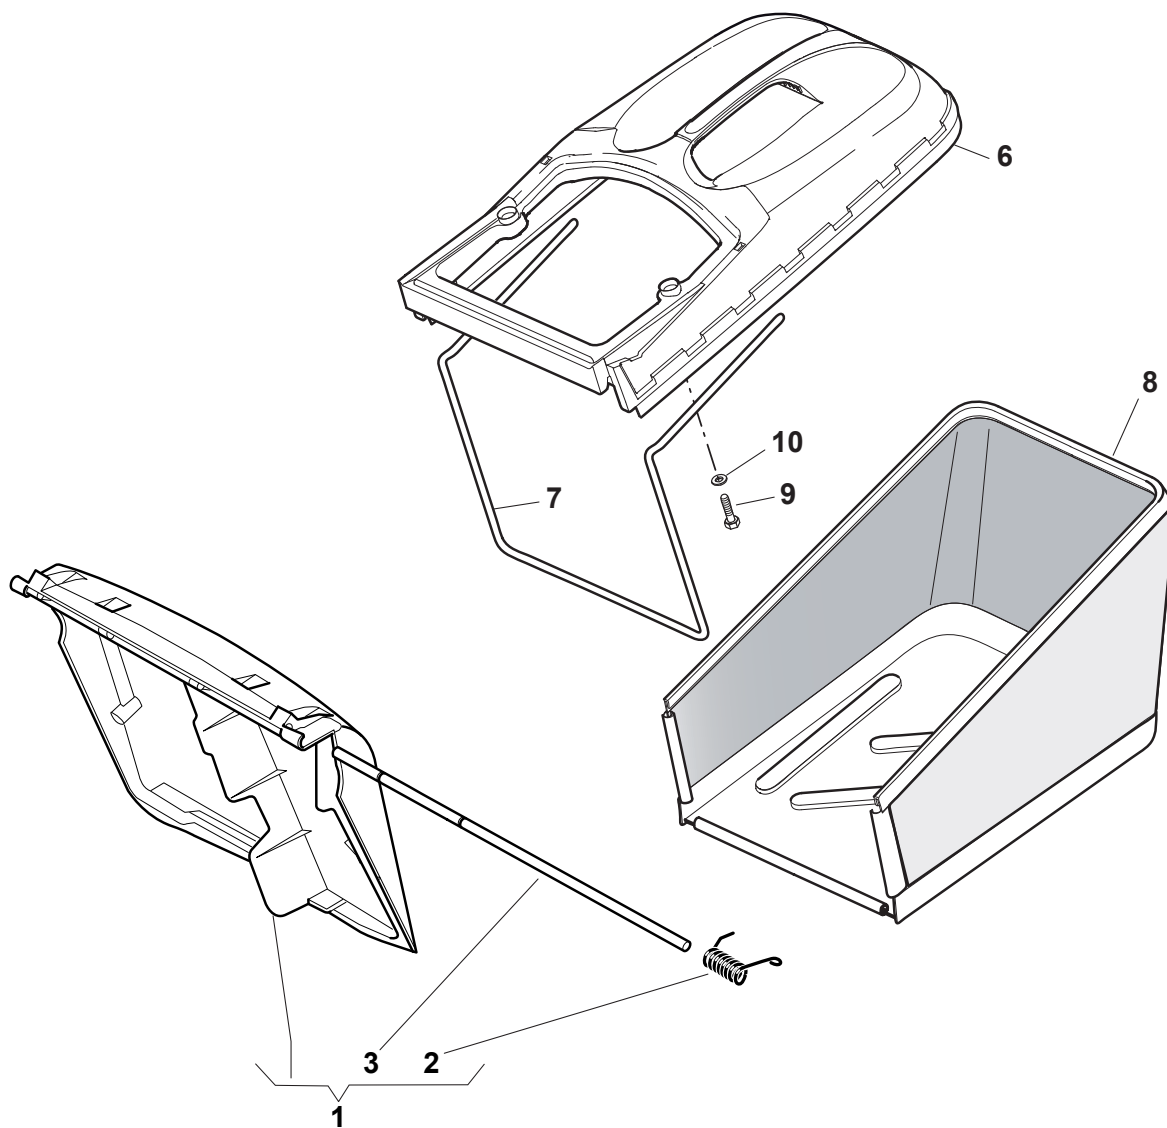

Utgåva Issue 3 - 2015		Gräsuppsamlare Grass-Catcher			
Pos. Fig.	Antal Quantity	Art nr Part No	Benämning	Description	Anmärkning Notes
1	1	381008050/0	Lucka - svart	Stone Guard, Black	Black
2	1	122451000/0	Fjäder	Spring	
3	1	122517856/1	Stift	Pin	
6	1	322486102/0	Uppsamlarlock	Fabrix/Plastic Grassc. Upper P	
7	1	122608526/0	Förstärkningsbygel	Grasscatch. Lower Stiffening A	
8	1	181002212/0	Uppsamlingsäck	Box, Fabric	
9	2	112728680/0	Skruv	Screw	
10	2	112523050/0	Bricka	Washer