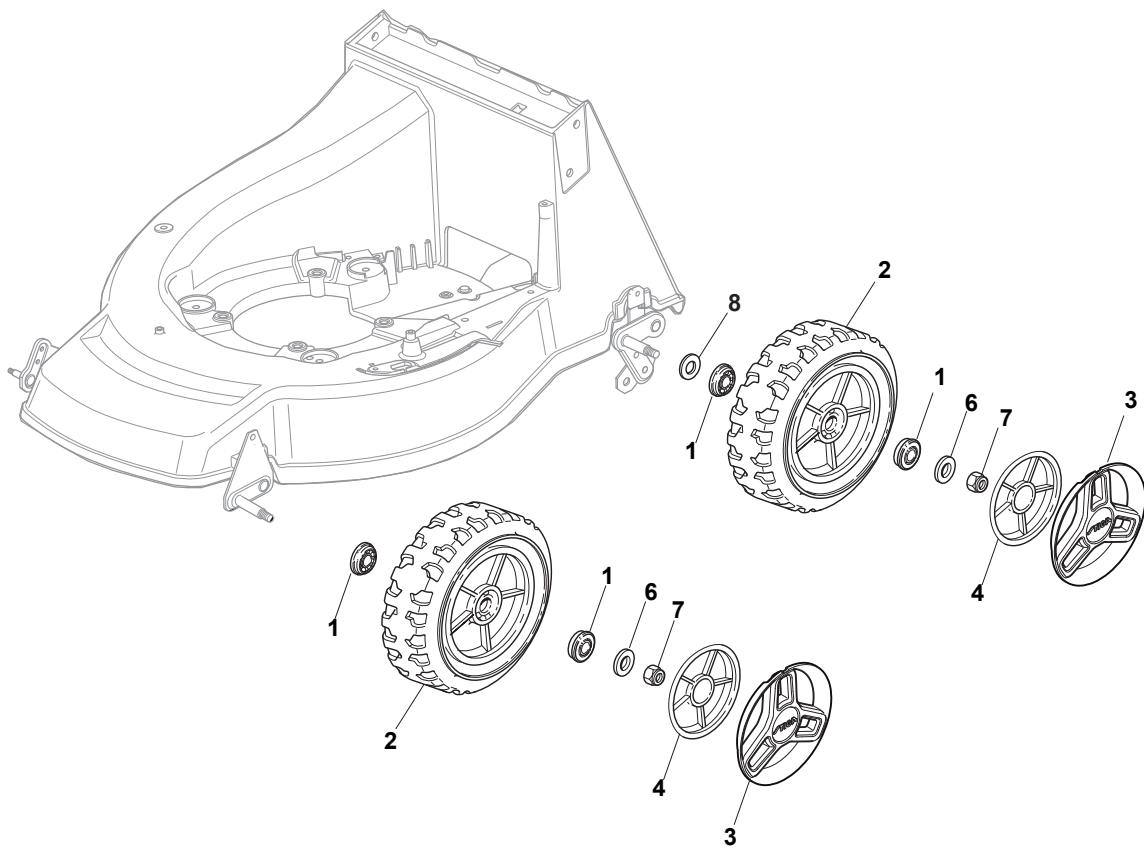

Utgåva Issue 3 - 2015		Hjul och navkapsel Wheels and Hub Caps			
Pos. Fig.	Antal Quantity	Art nr Part No	Benämning	Description	Anmärkning Notes
4	4	322110756/0	Mutter	Nut	
1	8	119216035/0	Lager	Bearing	
2	4	381007490/0	Hjul	Wheel	
3	4	322110755/0	Navkapsel Gra	Hub Cap Grey	
6	8	112521350/0	Bricka	Washer	
7	8	112155000/0	Mutter	Nut	
8	2	112521350/0	Bricka	Washer