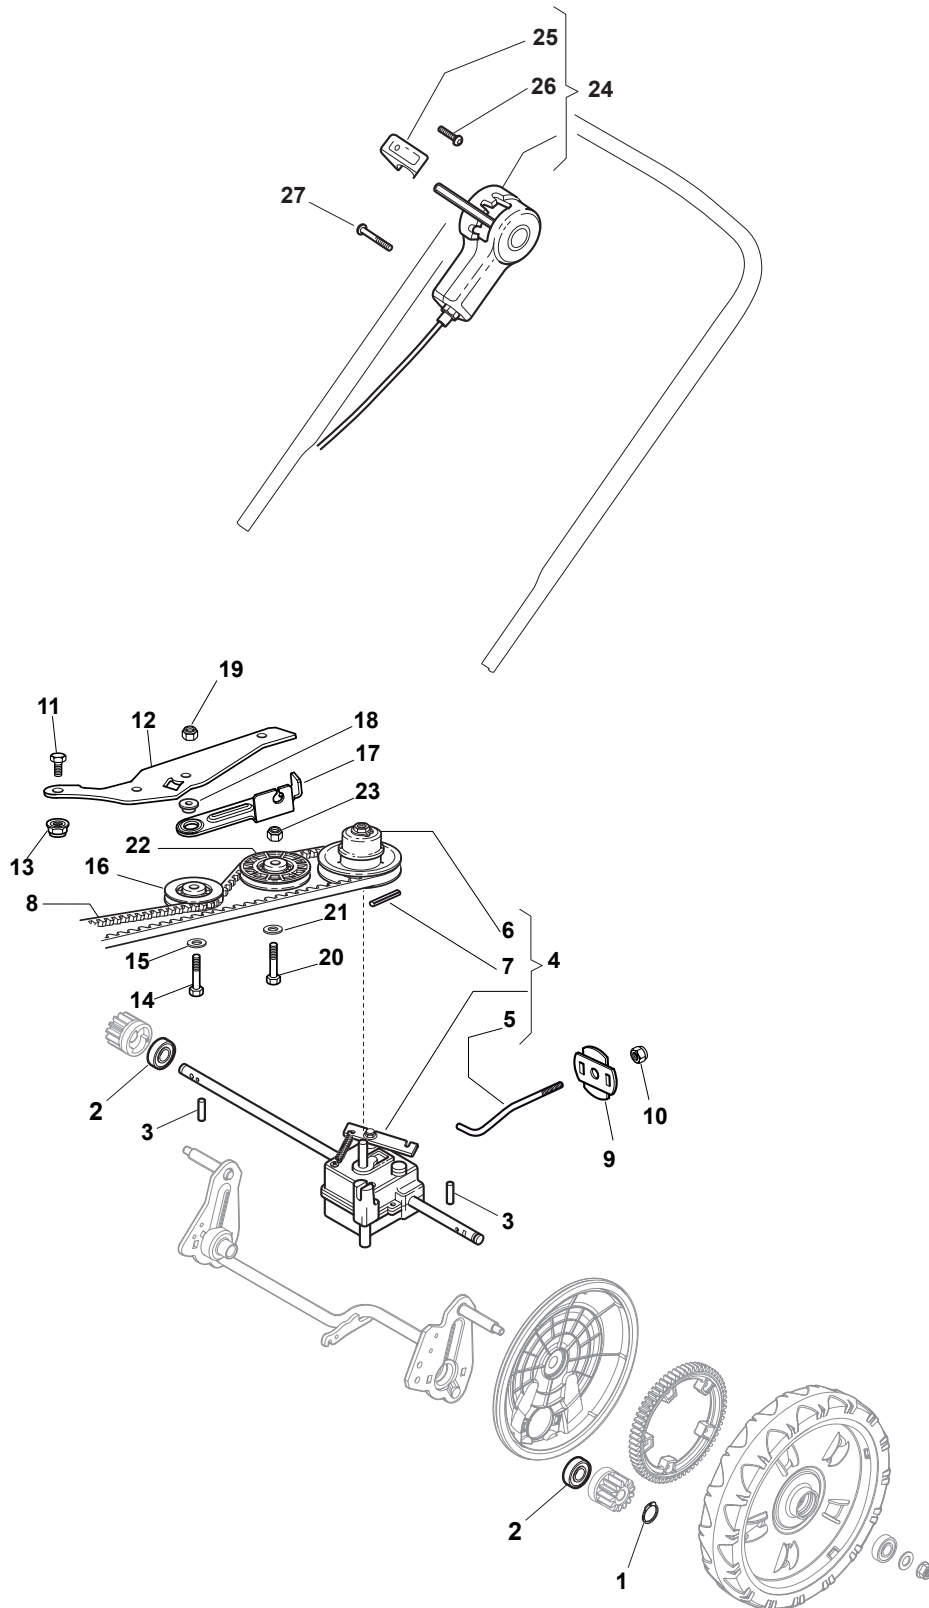

Utgåva Issue 3 - 2015		Bakhjulsdrivning		Transmission	
Pos. Fig.	Antal Quantity	Art nr Part No	Benämning	Description	Anmärkning Notes
1	2	112608600/0	Segersäkringsåkring	Seeger	
2	2	119216035/0	Lager	Bearing	
3	2	122753000/0	Spännstift	Pin	
4	1	181003096/3	Växellada	Gear Box	
5	1	122033285/0	Justerstang	Adjustment Rod	
6	1	122601932/0	Remskiva	Pulley	
7	1	112645700/0	Spännstift	Elastic Pin	
8	1	135064010/0	Drivrem	Belt	
9	1	322675113/0	Bricka	Washer	
10	1	112154510/0	Mutter	Nut	
11	1	112791011/0	Skruv	Screw	
12	1	322806625/1	Fäste	Support	
13	1	112292102/0	Mutter	Nut	
14	1	112689500/0	Skruv	Screw	
15	1	112523050/0	Bricka	Washer	
16	1	122601915/0	Remskiva	Pulley	
17	1	322806623/0	Fäste	Pulley Support	
18	1	122671656/0	Bricka	Washer	
19	1	112154510/0	Mutter	Nut	
20	1	112674700/0	Skruv	Screw	
21	1	112523050/0	Bricka	Washer	
22	1	122601914/0	Remskiva	Pulley	
23	1	112154510/0	Mutter	Nut	
24	1	381007110/0	Variatorreglage	Speed Control Ass.Y	
25	1	322399809/0	Knopp	Knob	
26	1	112728300/0	Skruv	Screw	
27	2	112728702/0	Skruv	Screw