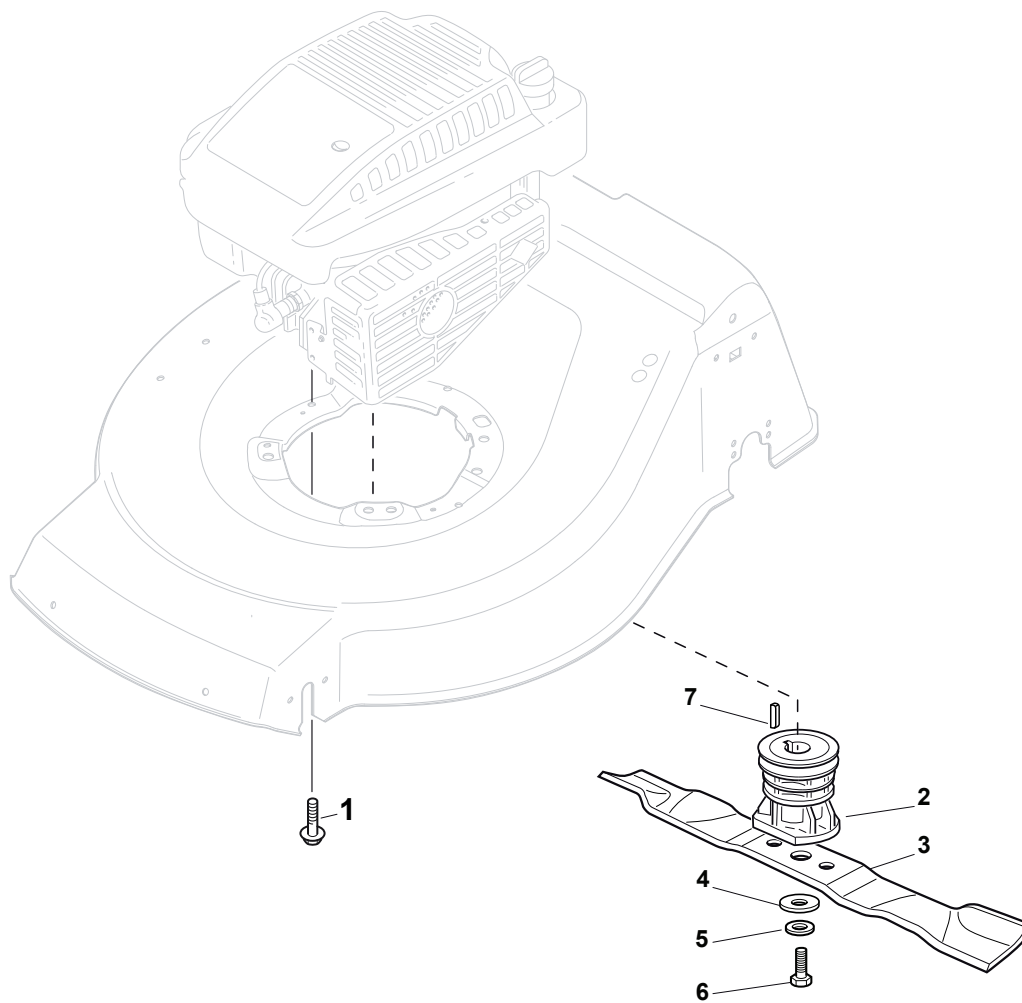

Utgåva Issue 3 - 2015		Kniv Blade			
Pos. Fig.	Antal Quantity	Art nr Part No	Benämning	Description	Anmärkning Notes
1	3	112735108/1	Skruv	Screw	
2	1	122465608/2	Knivfäste D26	Hub With Pulley, Crankshaft Ø 25	
3	1	181004398/0	Kniv	Blade Winged	
4	1	122160400/0	Fjäderbricka	Elastic Disc	
5	1	112523080/0	Bricka	Washer	
6	1	112735698/0	Skruv	Screw	
7	1	112139150/0	Kil D25Mm	Feather, Crankshaft Ø 25