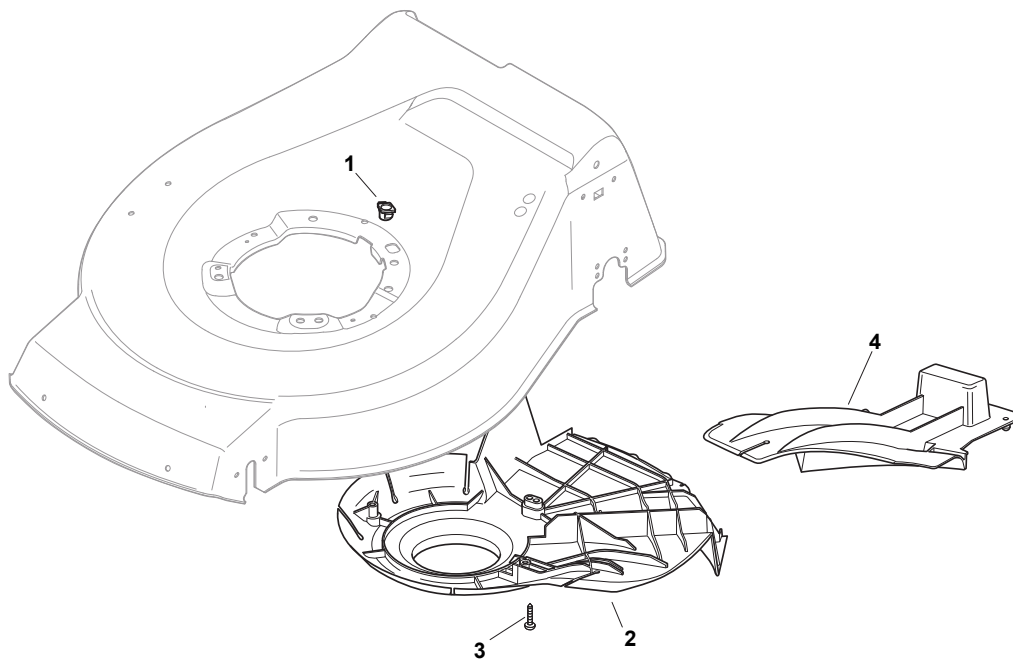

Utgåva Issue 30 - 2015		Remskydd Protection, Belt			
Pos. Fig.	Antal Q.ty	Art nr Part No	Benämning	Description	Anmärkning Notes
1	1	322291150/0	Gummihylsa	Rubber Insert	
2	1	322060197/3	Remskydd	Belt Protection	
3	3	112728530/0	Skruv	Screw	
4	1	122140222/0	Mulcherinsats	Mulching Deflector