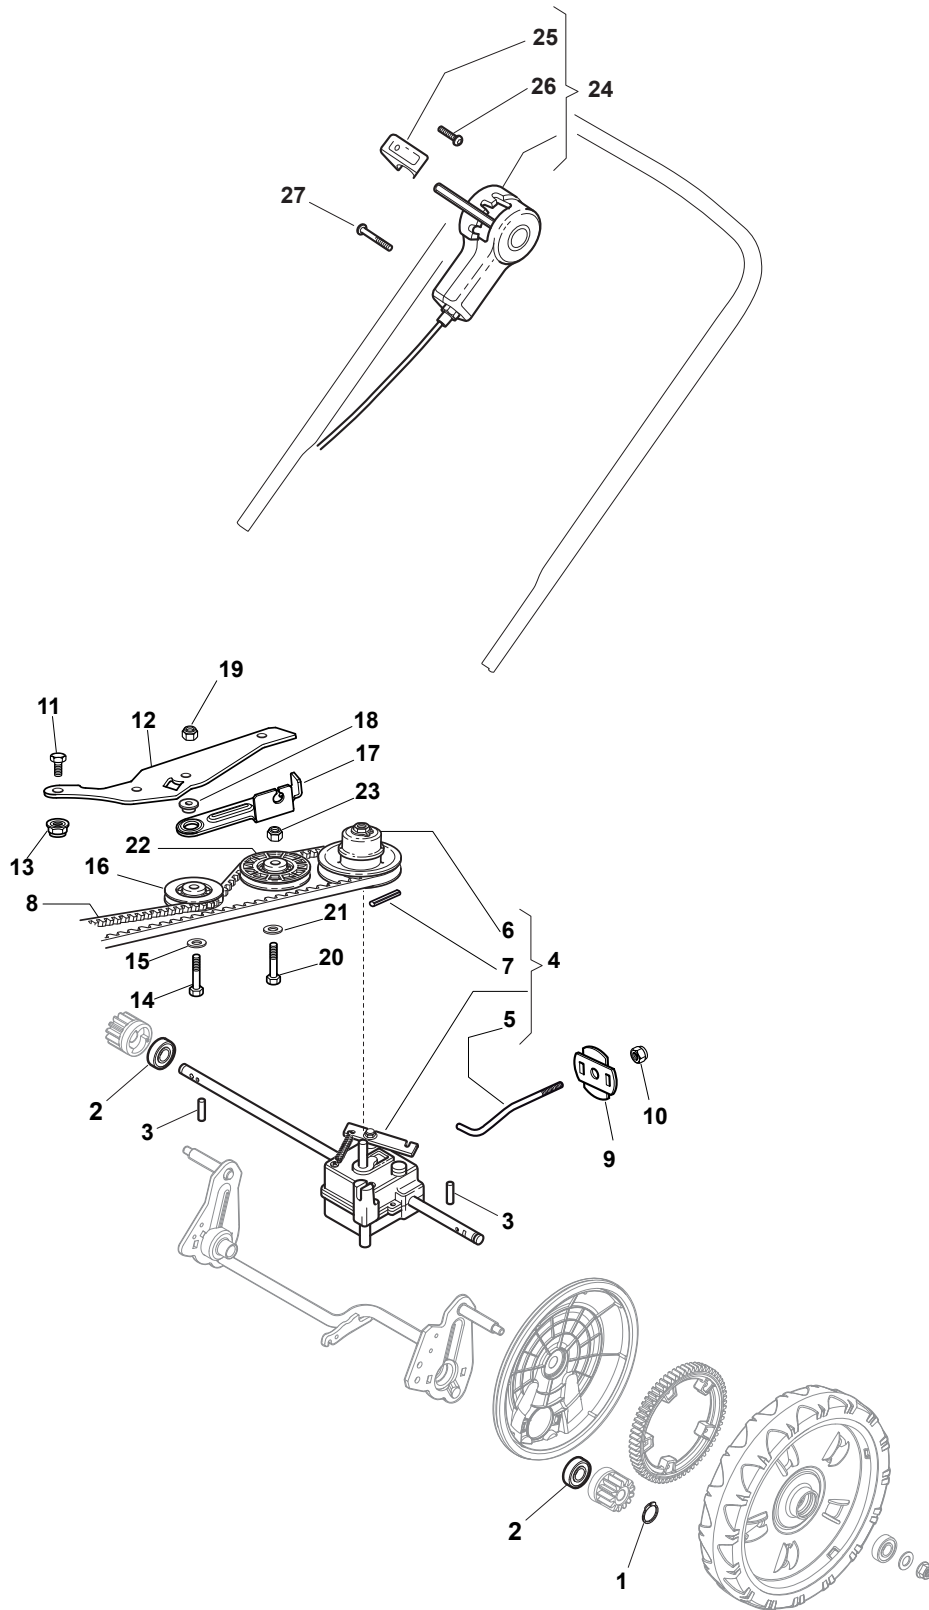

Utgåva Issue 30 - 2015		Bakhjulsdrivning		Transmission	
Pos. Fig.	Antal Q.ty	Art nr Part No	Benämning	Description	Anmärkning Notes
1	2	112608600/0	Segersäkringsåkring Sga12	Seeger	
2	2	119216035/0	Lager	Bearing	
3	2	122753000/0	Spännstift	Pin	
4	1	181003096/3	Växellada	Gear Box	
5	1	122033285/0	Justerstang	Adjustment Rod	
6	1	122601932/0	Remskiva	Pulley	
7	1	112645700/0	Spännstift	Elastic Pin	
8	1	135064010/0	Drivrem	Belt	
9	1	322675113/0	Bricka	Washer	
10	1	112154510/0	Mutter	Nut	
11	1	112791011/0	Skruv	Screw	
12	1	322806625/1	Fäste	Support	
13	1	112292102/0	Mutter	Nut	
14	1	112689500/0	Skruv	Screw	
15	1	112523050/0	Bricka	Washer	
16	1	122601915/0	Remskiva	Pulley	
17	1	322806623/0	Fäste	Pulley Support	
18	1	122671656/0	Bricka	Washer	
19	1	112154510/0	Mutter	Nut	
20	1	112674700/0	Skruv	Screw	
21	1	112523050/0	Bricka	Washer	
22	1	122601914/0	Remskiva	Pulley	
23	1	112154510/0	Mutter	Nut	
24	1	381007110/0	Variatorreglage	Speed Control Ass.Y	
25	1	322399809/0	Knopp	Knob	
26	1	112728300/0	Skruv	Screw	
27	2	112728702/0	Skruv	Screw