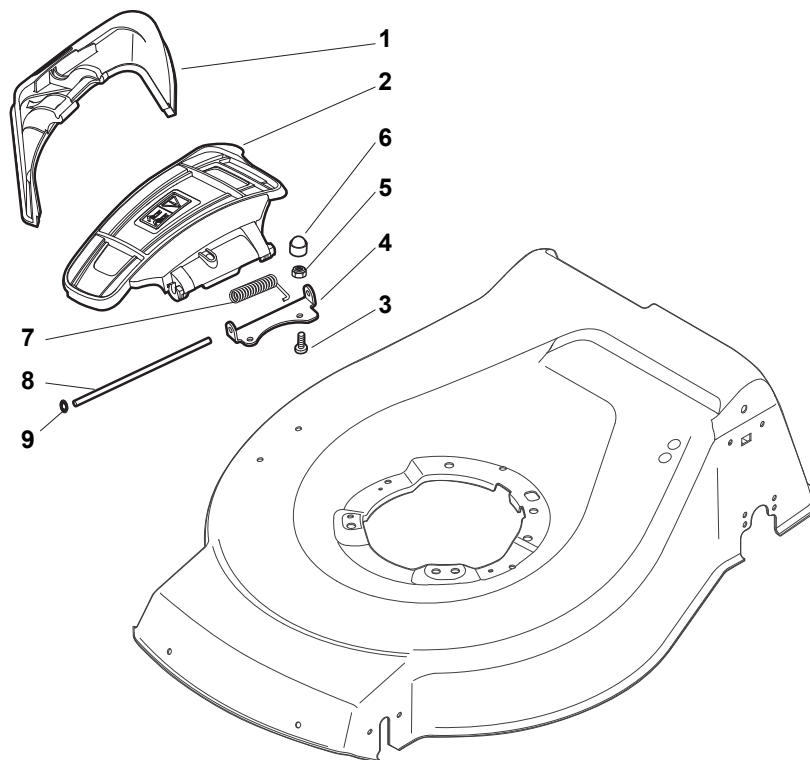

Utgåva Issue 30 - 2015		Utkastskydd Ejection-Guard			
Pos. Fig.	Antal Q.ty	Art nr Part No	Benämning	Description	Anmärkning Notes
8	1	122517869/1	Stift	Pin	
1	1	322108295/1	Utkastskydd	Side Ejection Conveyor	
2	1	322600313/0	Utkastskydd	Ejection Guard	
3	2	112727803/0	Skruv	Screw	
4	1	322806639/0	Fäste	Fulcrum Pin	
5	2	112154510/0	Mutter	Nut	
6	2	118203853/0	Skruv	Screw	
7	1	122450456/0	Fjäder	Spring	
9	2	112604896/0	Starlock P6493 6	Crown Fastener