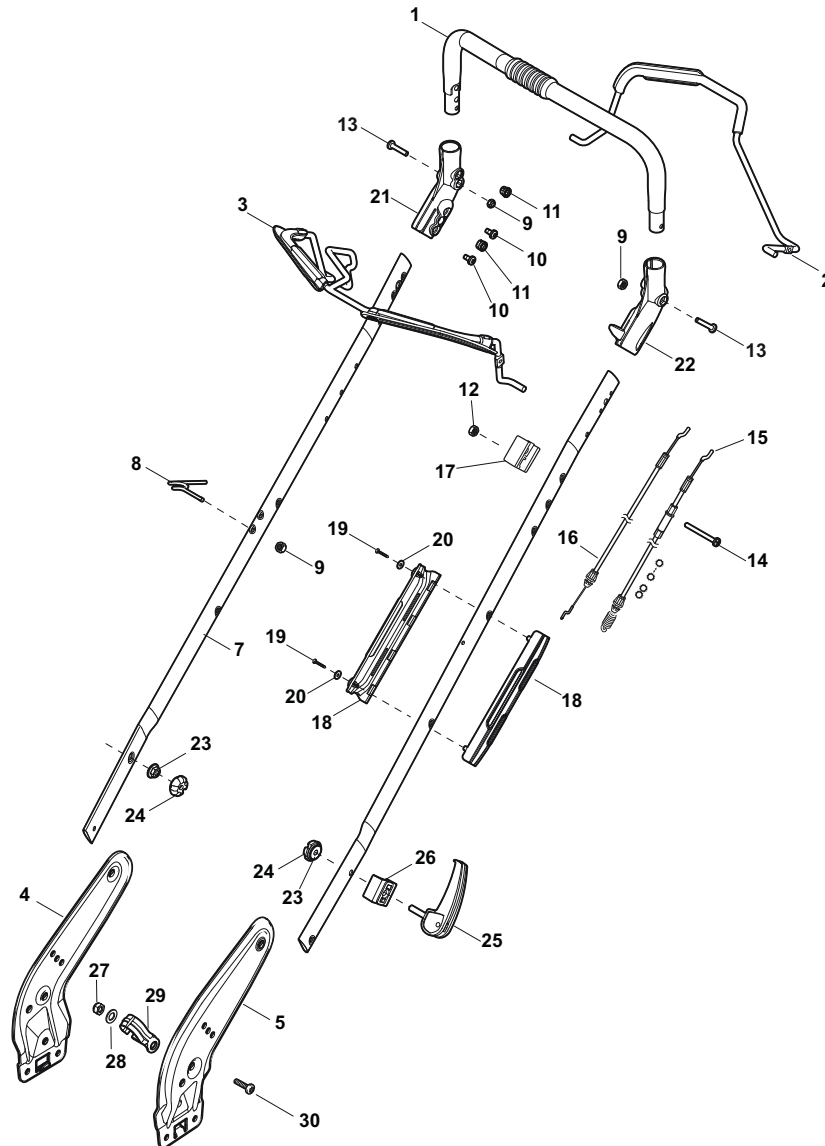

Utgåva Issue 30 - 2015		Reglage, övre		Handle, Upper Part	
Pos. Fig.	Antal Q.ty	Art nr Part No	Benämning	Description	Anmärkning Notes
4	1	381005185/0	Fäste-hö	Right Bracket	Stiga Grey
5	1	381005187/0	Fäste-vä	Left Bracket	Stiga Grey
3	1	381003472/0	Reglagebygel	Lever, Engine Brake	Black
1	1	381006670/2	Styrrör	Handle Tube	
2	1	381003349/0	Bygel Drivning	Lever, Driving	
8	1	122430309/0	Fjäder	Spring	
9	2	112154330/0	Mutter	Nut	
10	4	112735662/1	Skruv	Screw	
11	4	322041967/1	Bussning	Bushing	
12	3	112154510/0	Mutter	Nut	
13	2	112728721/0	Skruv	Screw	
14	1	112727784/0	Skruv	Screw	
15	1	381030097/0	Drivwire	Cable Rear Drive	
16	1	181030100/0	Motorbromswire	Cable, Thread Engine Brake	
17	1	322551639/0	Plat	Fixed Plate	
18	1	322806644/0	Skydd	Protection	
19	2	112727812/0	Skruv	Screw	
20	2	112523000/1	Bricka	Washer	
21	1	322488301/0	Joining Bussning Ho	Joint Sleeve Grey Right	
22	1	322488303/0	Joining Bussning Va	Joining Sleeve Grey Left	
23	2	112154220/0	Mutter	Nut	
24	2	322399835/0	Handtagsknopp	Knob	
25	2	381003253/0	övre Lock Handtag Spak Ntd	Handle	
26	2	322680017/0	Bricka	Washer	
27	1	112155000/0	Mutter	Nut	
28	1	125038002/1	Bussning	Bushing	
29	1	322192156/0	Fairlead Hallareklämma	Clip	
30	1	112760605/0	Skruv	Screw