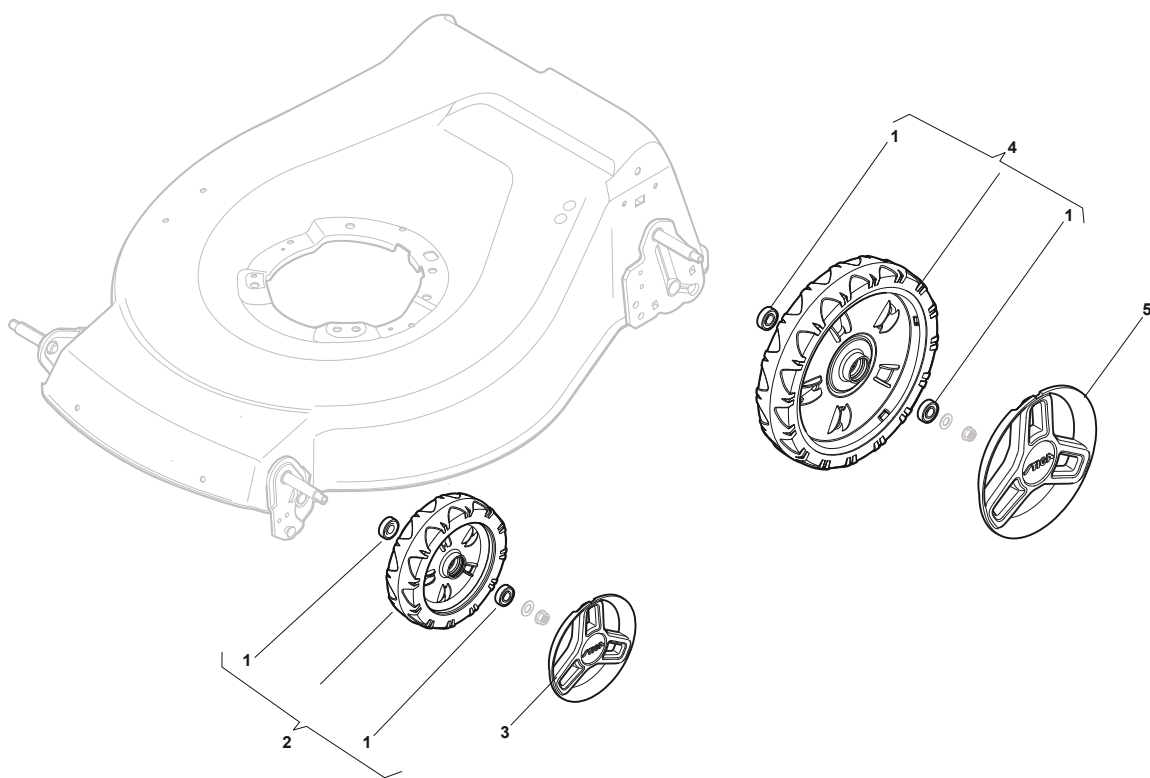

Utgåva Issue 30 - 2015		Hjul och navkapsel Wheels and Hub Caps			
Pos. Fig.	Antal Q.ty	Art nr Part No	Benämning	Description	Anmärkning Notes
1	8	119216035/0	Lager	Bearing	
2	4	381007416/2	Hjul	Wheel	
3	2	322110755/0	Navkapsel Gra	Hub Cap Grey	
4	2	381007417/2	Hjul	Wheel	
5	2	322110746/0	Navkapsel	Hub Cap Grey