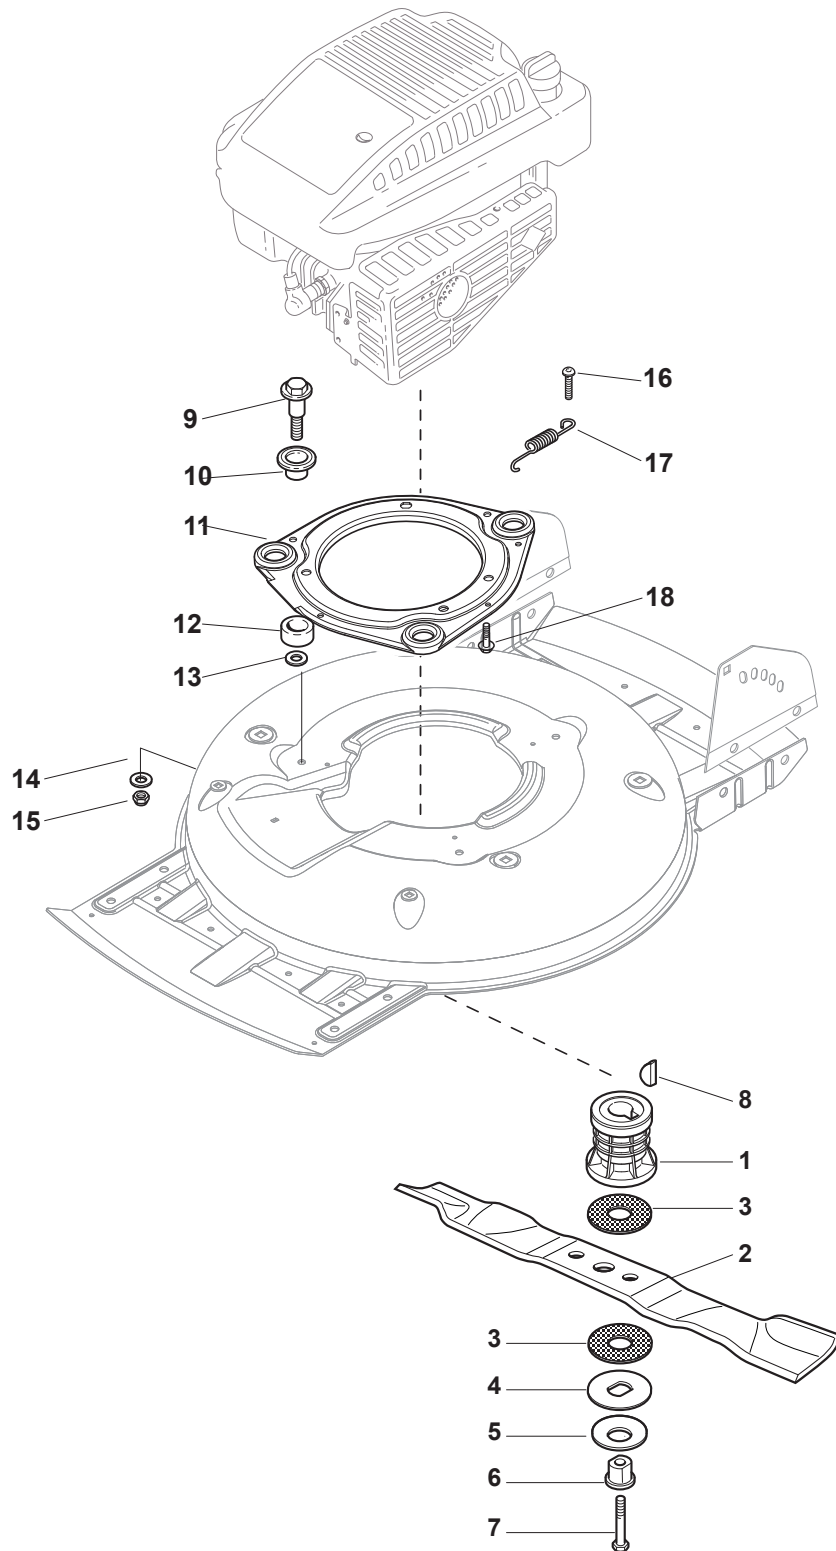

Utgåva Issue 3 - 2015		Kniv Blade			
Pos. Fig.	Antal Quantity	Art nr Part No	Benämning	Description	Anmärkning Notes
1	1	122465611/0	Knivfäste Ø 22.2	Hub With Pulley Ø 22.2	
2	1	181004146/0	Kniv	Blade Standard	
3	2	322672110/1	Bricka	Washer	
4	1	322672105/0	Bricka	Washer	
5	1	112508120/0	Tallriksbricka	Cup Spring	
6	1	122041940/0	Bussning	Bushing	
7	1	112736850/0	Skruv	Screw	
8	1	112139100/0	Kil	Key	
9	3	122524329/0	Stift	Pin	
10	3	322672201/0	Bricka	Washer	
11	1	381207221/1	Fläns	Flange, Yellow	
12	3	322250012/0	Dämpement	No Vibrations Rubber	
13	3	122671651/0	Bricka	Washer	
14	3	112521350/0	Bricka	Washer	
15	3	112155000/0	Mutter	Nut	
16	1	112791400/0	Skruv	Screw	
18	3	112735108/1	Skruv	Screw