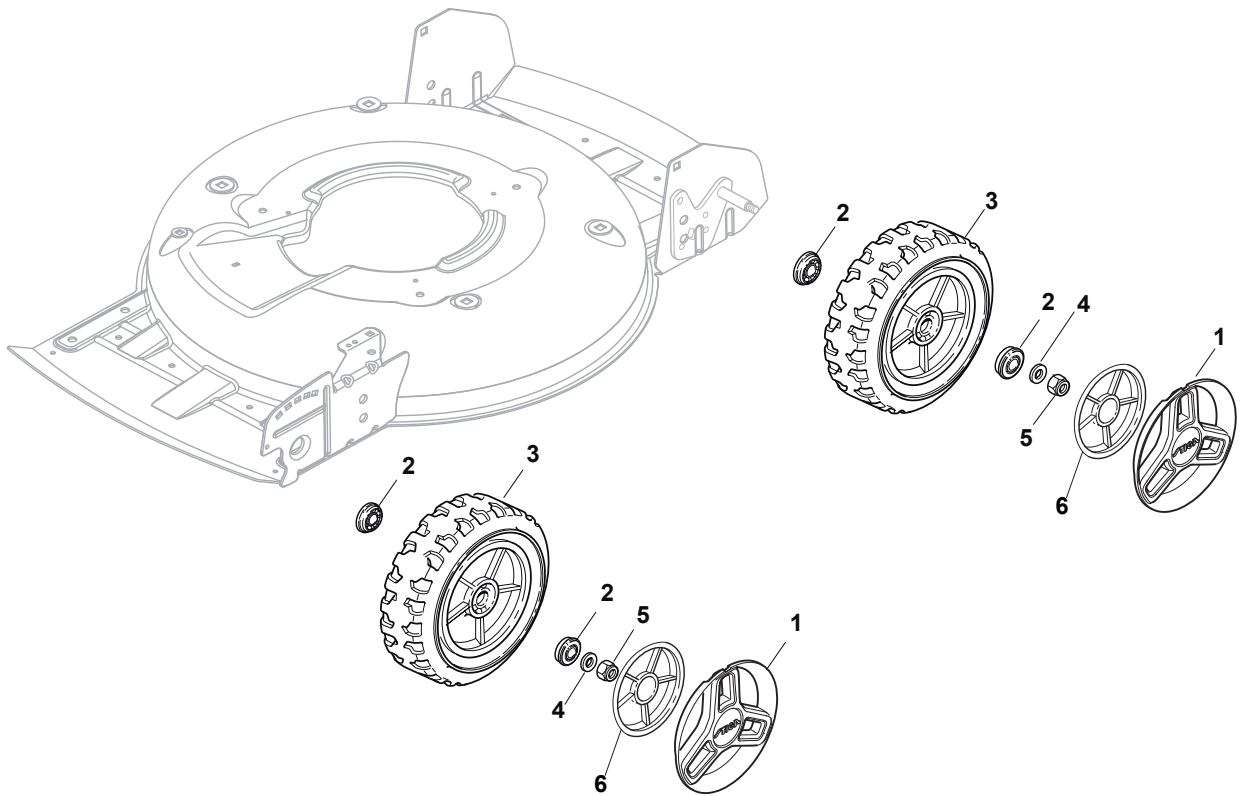

Utgåva Issue 3 - 2015		Hjul och navkapsel Wheels and Hub Caps			
Pos. Fig.	Antal Quantity	Art nr Part No	Benämning	Description	Anmärkning Notes
6	4	322110756/0	Mutter	Nut	
1	4	322110755/0	Navkapsel Gra	Hub Cap Grey	Grey
2	8	119216035/0	Lager	Bearing	
3	4	381007490/0	Hjul	Wheel	
4	4	112521350/0	Bricka	Washer	
5	4	112155000/0	Mutter	Nut