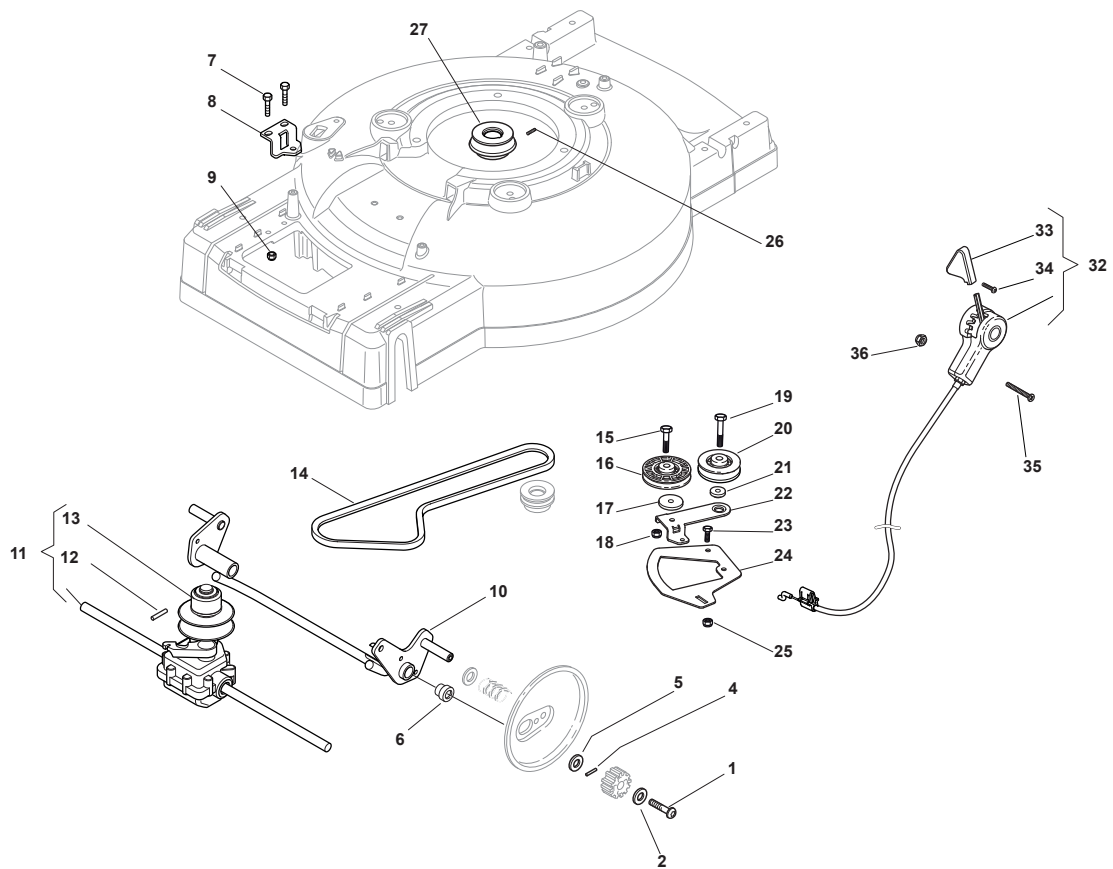

Utgåva Issue 18 - 2015		Bakhjulsdrivning		Transmission	
Pos. Fig.	Antal Q.ty	Art nr Part No	Benämning	Description	Anmärkning Notes
1	2	112735662/1	Skruv	Screw	
2	2	112521460/0	Bricka	Washer	
4	2	122753002/0	Spännstift	Pin	
5	2	122671661/0	Bricka	Washer	
6	2	122038406/0	Glidlager	Bushing	
7	2	112728704/0	Skruv	Screw	
8	1	322551661/0	Plat	Plate	
9	2	112154510/0	Mutter	Nut	
10	1	381002833/2	Axel, Framhjul	Axle, Front Wheels	
11	1	181003101/2	Växellada Variator	Gear Box	
12	1	112645700/0	Spännstift	Elastic Pin	
13	1	122601932/0	Remskiva	Pulley	
14	1	135064383/0	Drivrem	Belt	
15	1	112674701/0	Skruv	Screw	
16	1	122601914/0	Remskiva	Pulley	
17	1	322680009/0	Bricka	Washer	
18	1	112154510/0	Mutter	Nut	
19	1	112689500/0	Skruv	Screw	
20	1	122601915/0	Remskiva	Pulley	
21	1	122671656/0	Bricka	Washer	
22	1	322320007/0	Spak	Lever	
23	1	112791011/0	Skruv	Screw	
24	1	322806629/0	Fäste	Pulley Lever Support	
25	2	112154510/0	Mutter	Nut	
26	1	112714312/0	Dowel	Dowel	
27	1	122601920/0	Remskiva	Pulley, Crankshaft Ø 25	
32	1	381007112/0	Variatorreglage	Speed Control Ass.Y	
33	1	322399820/0	Knopp	Knob	
34	1	112728300/0	Skruv	Screw	
35	2	112727787/0	Skruv	Screw	
36	2	112154510/0	Mutter	Nut