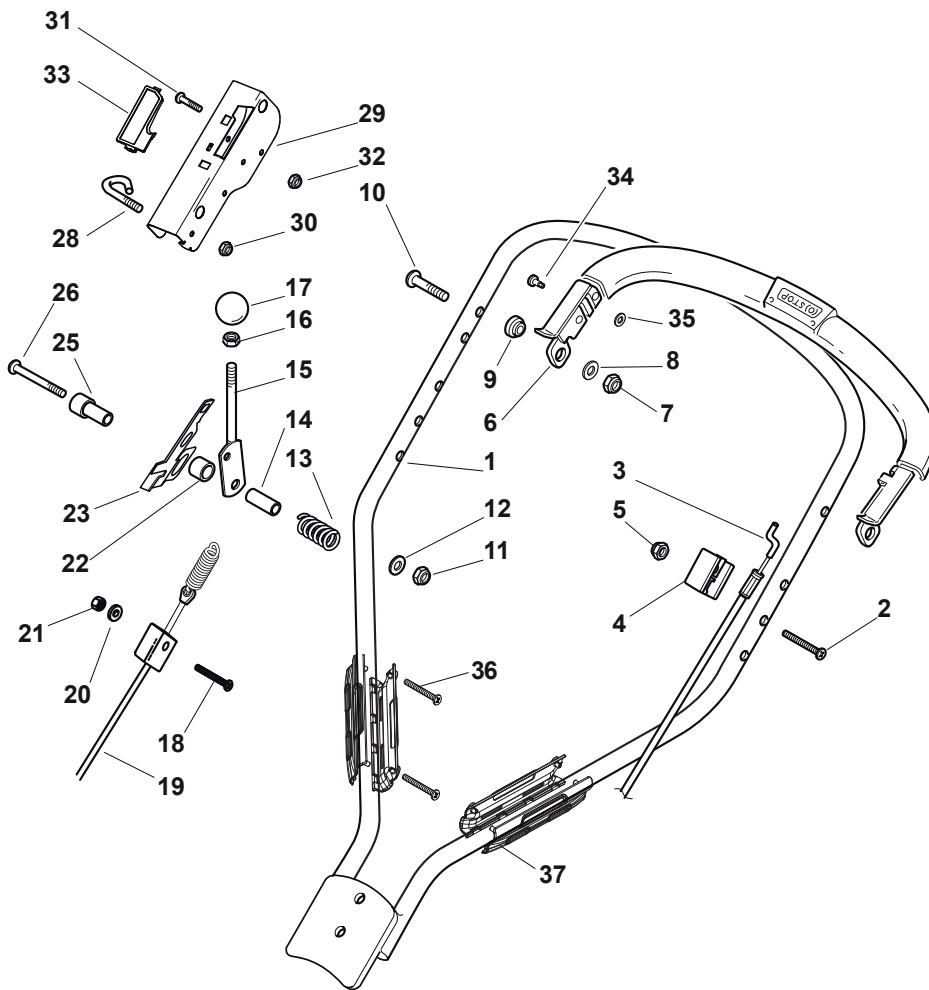

Utgåva Issue 18 - 2015		Reglage, övre		Handle, Upper Part	
Pos. Fig.	Antal Q.ty	Art nr Part No	Benämning	Description	Anmärkning Notes
1	1	381006371/0	Handtag, övre kpl	Handle, Upper Part Grey	Grey
2	1	112727784/0	Skruv	Screw	
3	1	181000769/1	Motorbromswire	Cable, Thread Engine Brake	
4	1	322551639/0	Plat	Fixed Plate	
5	1	112154510/0	Mutter	Nut	
6	1	381003318/1	Reglagebygel	Lever, Engine Brake	
7	2	112154510/0	Mutter	Nut	
8	2	112521330/0	Bricka	Washer	
9	2	122671660/1	Bricka	Washer	
10	2	112727784/0	Skruv	Screw	
11	1	112154510/0	Mutter	Nut	
12	1	112521330/0	Bricka	Washer	
13	1	122450446/0	Fjäder	Spring	
14	1	122170840/0	Distans	Spacer	
15	1	381003313/0	Spak	Driving Lever	
16	1	112293200/0	Mutter	Nut	
17	1	322399812/0	Knopp	Knob	
18	1	112727791/0	Skruv	Screw	
19	1	381000745/1	Kopplingswire	Cable Rear Drive	
20	1	112521330/0	Bricka	Washer	
21	1	112154510/0	Mutter	Nut	
22	1	122170842/0	Distans	Spacer	
23	1	322551653/0	Plat	Plate	
25	1	122170843/0	Distans	Spacer	
26	1	112727786/0	Skruv	Screw	
28	1	122430314/0	Fjäder	Starting Rope Guide Spring	
29	1	381004405/0	Panel	Dashboard	
30	1	112154510/0	Mutter	Nut	
31	1	112727792/0	Skruv	Screw	
32	1	112154510/0	Mutter	Nut	
33	1	322500050/0	Glidblock	Shoe	
34	1	122524342/0	Stift	Pin	
35	1	112604897/0	Bricka	Elastic Washer	
36	4	112728701/0	Skruv	Screw	
37	2	322806645/0	Fäste	Cable Support