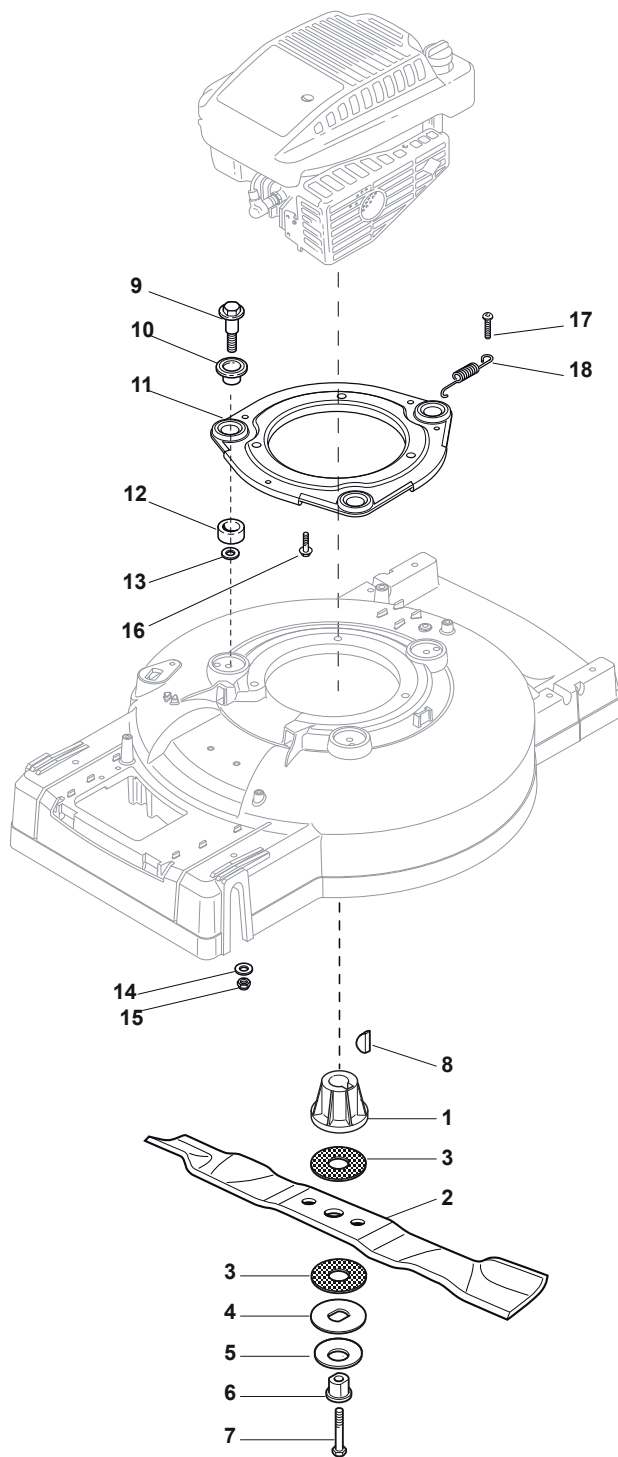

Utgåva Issue 18 - 2015		Kniv Blade			
Pos. Fig.	Antal Q.ty	Art nr Part No	Benämning	Description	Anmärkning Notes
1	1	122465632/0	Knivfäste	Hub With Pulley, Crankshaft Ø 25	
2	1	181004139/0	Mulcherkniv	Mulching Blade	
3	2	322672110/1	Bricka	Washer	
4	1	322672105/0	Bricka	Washer	
5	1	112508120/0	Tallriksbricka	Cup Spring	
6	1	122041940/0	Bussning	Bushing	
7	1	112736850/0	Skruv	Screw	
8	1	112139150/0	Kil D25Mm	Feather, Crankshaft Ø 25	
9	3	122524329/0	Stift	Pin	
10	3	322672201/0	Bricka	Washer	
11	1	381207225/1	Motorinfästning Gul	Yellow Motor Flange	Yellow
12	3	322250012/0	Dämpement	No Vibrations Rubber	
13	3	122671651/0	Bricka	Washer	
14	3	112521350/0	Bricka	Washer	
15	3	112155000/0	Mutter	Nut	
16	3	112735108/1	Skruv	Screw	
17	1	112729601/1	Skruv	Screw	
18	1	122450449/0	Fjäder	Spring	model TR 4S