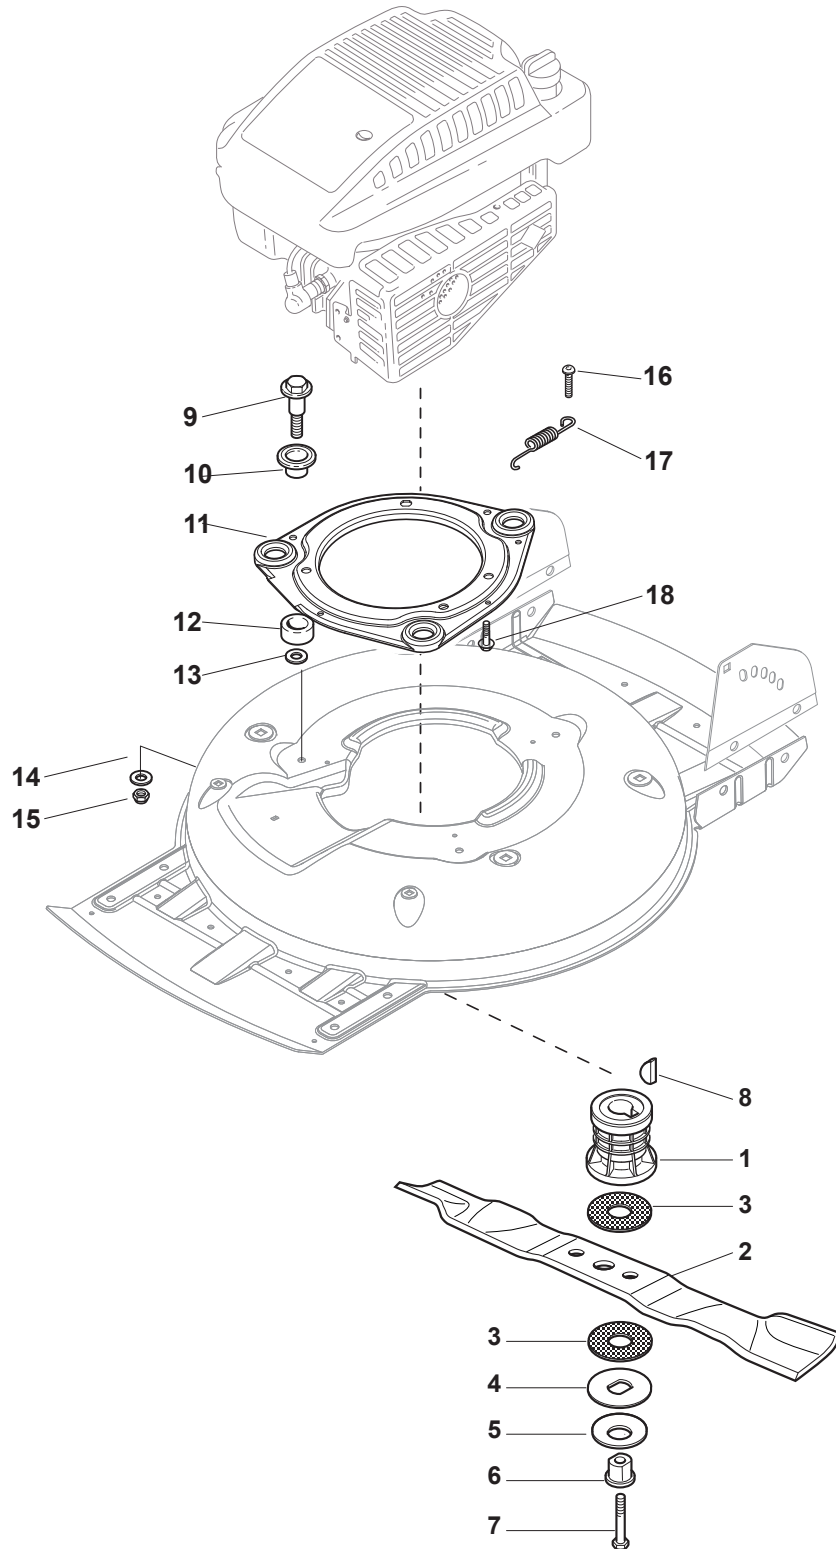

Utgåva Issue 3 - 2015		Kniv Blade			
Pos. Fig.	Antal Quantity	Art nr Part No	Benämning	Description	Anmärkning Notes
1	1	122465612/1	Knivfäste	Hub With Pulley, Crankshaft Ø 25	
2	1	181004146/0	Kniv	Blade Standard	
3	2	322672110/1	Bricka	Washer	
4	1	322672105/0	Bricka	Washer	
5	1	112508120/0	Tallriksbricka	Cup Spring	
6	1	122041940/0	Bussning	Bushing	
7	1	112736850/0	Skruv	Screw	
8	1	112139150/0	Kil D25Mm	Feather, Crankshaft Ø 25	
9	3	122524329/0	Stift	Pin	
10	3	322672201/0	Bricka	Washer	
11	1	381207221/1	Fläns	Flange, Yellow	
12	3	322250012/0	Dämpement	No Vibrations Rubber	
13	3	122671651/0	Bricka	Washer	
14	3	112521350/0	Bricka	Washer	
15	3	112155000/0	Mutter	Nut	
16	1	112791400/0	Skruv	Screw	
18	3	112735108/1	Skruv	Screw