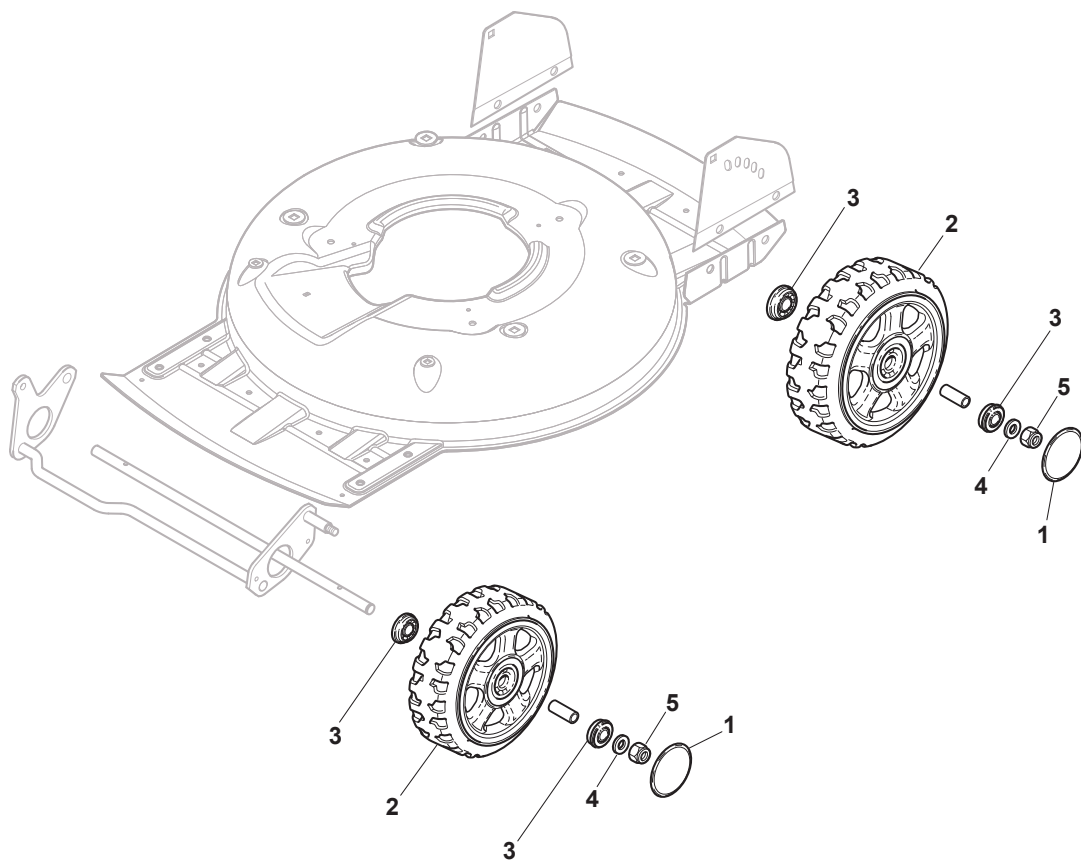

Utgåva Issue 3 - 2015		Hjul och navkapsel Wheels and Hub Caps			
Pos. Fig.	Antal Quantity	Art nr Part No	Benämning	Description	Anmärkning Notes
1	4	322110653/0	Navkapsel, gra D210	Hub Cap	
2	2	381007487/0	Hjul	Wheel	
3	8	119216035/0	Lager	Bearing	
4	4	112521350/0	Bricka	Washer	
5	4	112155000/0	Mutter	Nut