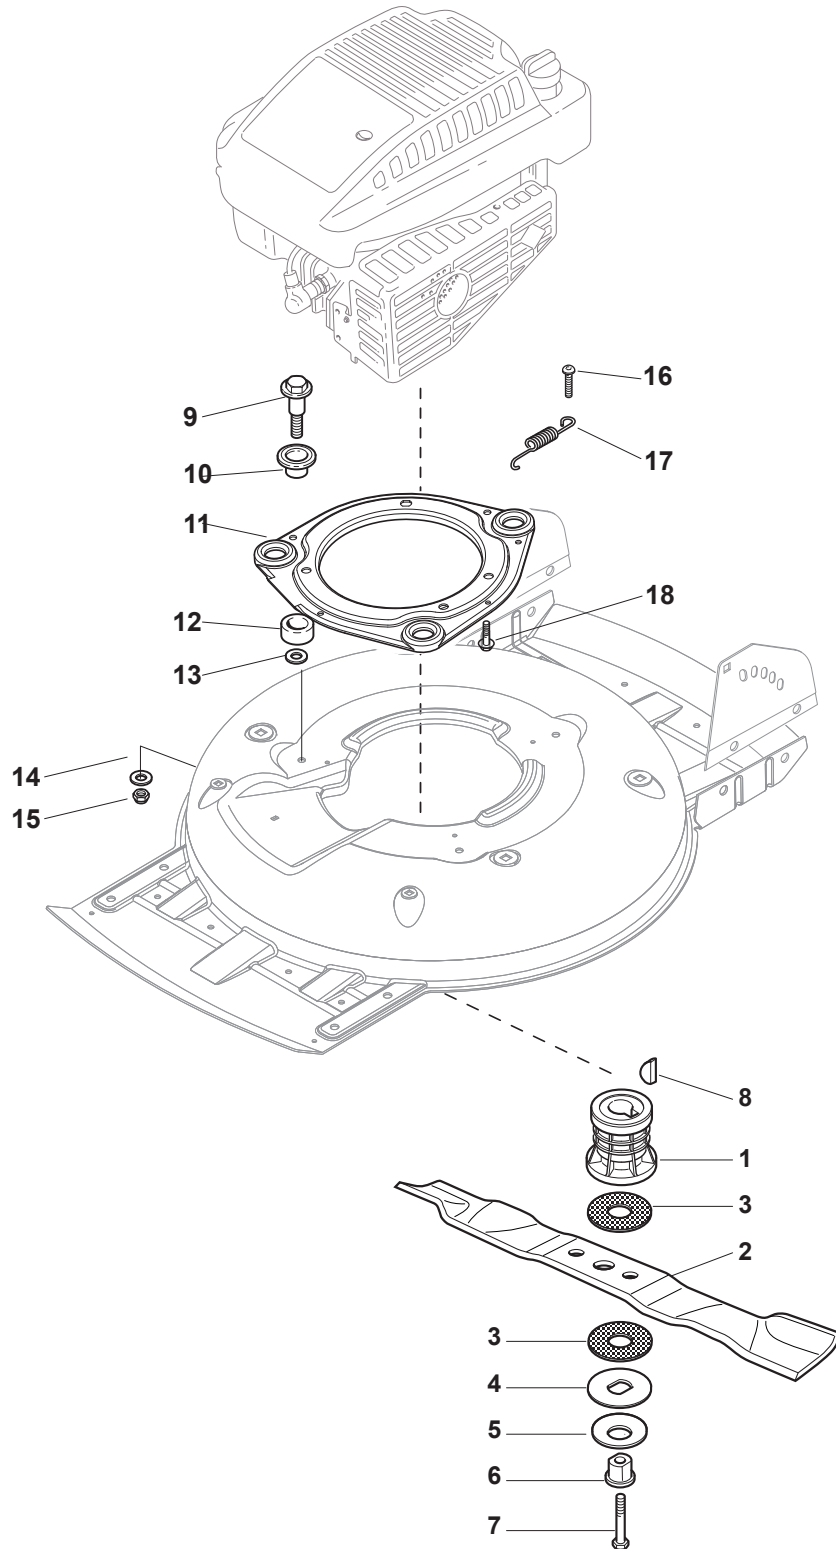

Utgåva Issue 3 - 2015		Reglage, nedre Handle, Lower Part			
Pos. Fig.	Antal Quantity	Art nr Part No	Benämning	Description	Anmärkning Notes
1	1	381006385/0	Styre-underdel, hö	Handle Lower Part	
2	4	118566114/0	Plugg	Cap	
3	6	112819100/0	Skruv	Screw	
4	6	112155000/0	Mutter	Nut	
5	6	118203854/0	Skruv	Screw	
6	1	381006387/0	Styre-underdel, vä	Grey Left Handle Lower Part Ass.Y	
7	4	112793102/0	Skruv	Screw	
8	1	381006361/1	Handtag Nedre Kpl Mc/Mcs	Handle, Middle Part Yellow	Yellow
8	1	381006365/1	Däck Nedre Kpl. Svart	Handle, Middle Part Black	Black
8	1	381006369/0	Däck Nedre Kpl. Gra	Handle, Middle Part Grey	
9	4	112155000/0	Mutter	Nut	
10	2	112523060/0	Bricka	Washer	
11	1	112523080/0	Bricka	Washer	
12	1	322399813/0	Knopp	Knob	

Utgåva Issue 3 - 2015		Kniv Blade			
Pos. Fig.	Antal Quantity	Art nr Part No	Benämning	Description	Anmärkning Notes
1	1	122465612/1	Knivfäste	Hub With Pulley, Crankshaft Ø 25	
2	1	181004146/0	Kniv	Blade Standard	
3	2	322672110/1	Bricka	Washer	
4	1	322672105/0	Bricka	Washer	
5	1	112508120/0	Tallriksbricka	Cup Spring	
6	1	122041940/0	Bussning	Bushing	
7	1	112736850/0	Skruv	Screw	
8	1	112139150/0	Kil D25Mm	Feather, Crankshaft Ø 25	
9	3	122524329/0	Stift	Pin	
10	3	322672201/0	Bricka	Washer	
11	1	381207221/1	Fläns	Flange, Yellow	
12	3	322250012/0	Dämpement	No Vibrations Rubber	
13	3	122671651/0	Bricka	Washer	
14	3	112521350/0	Bricka	Washer	
15	3	112155000/0	Mutter	Nut	
16	1	112791400/0	Skruv	Screw	
18	3	112735108/1	Skruv	Screw	