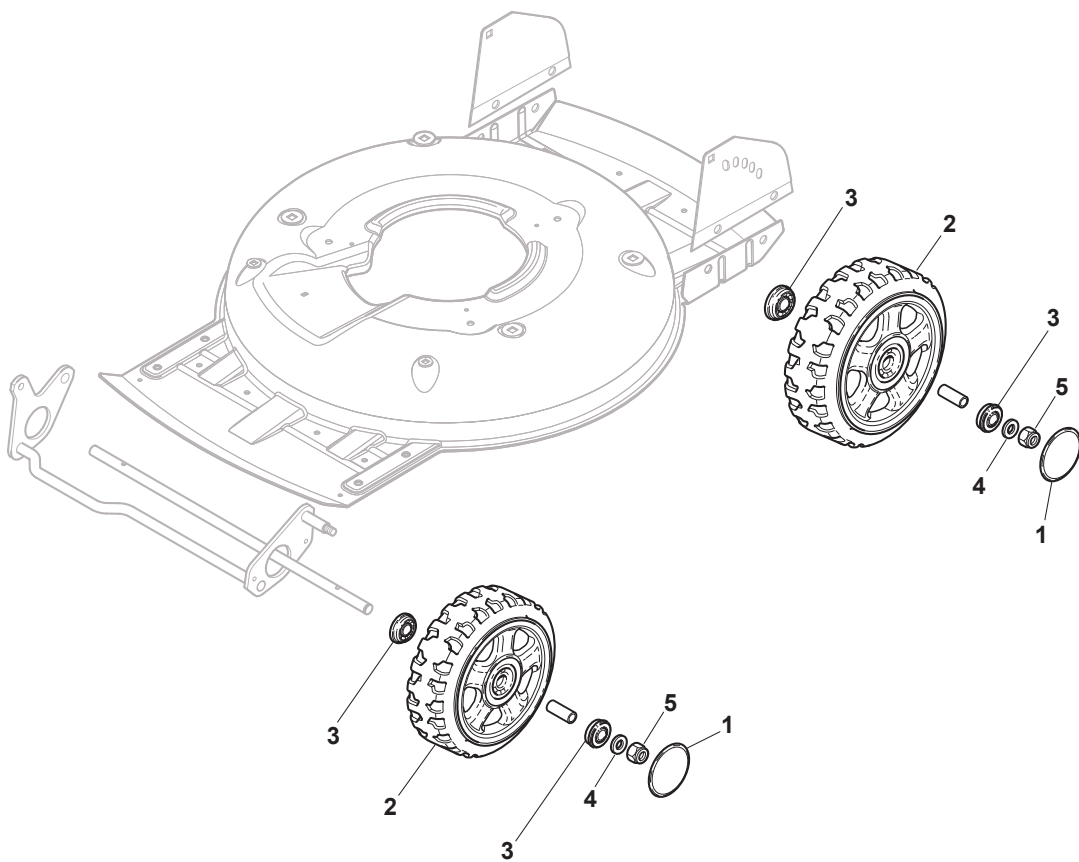

Utgåva Issue 3 - 2015		Hjul och navkapsel Wheels and Hub Caps			
Pos. Fig.	Antal Quantity	Art nr Part No	Benämning	Description	Anmärkning Notes
1	4	322110653/0	Navkapsel, gra D210	Hub Cap	
2	2	381007487/0	Hjul	Wheel	
3	8	119216035/0	Lager	Bearing	
4	4	112521350/0	Bricka	Washer	
5	4	112155000/0	Mutter	Nut