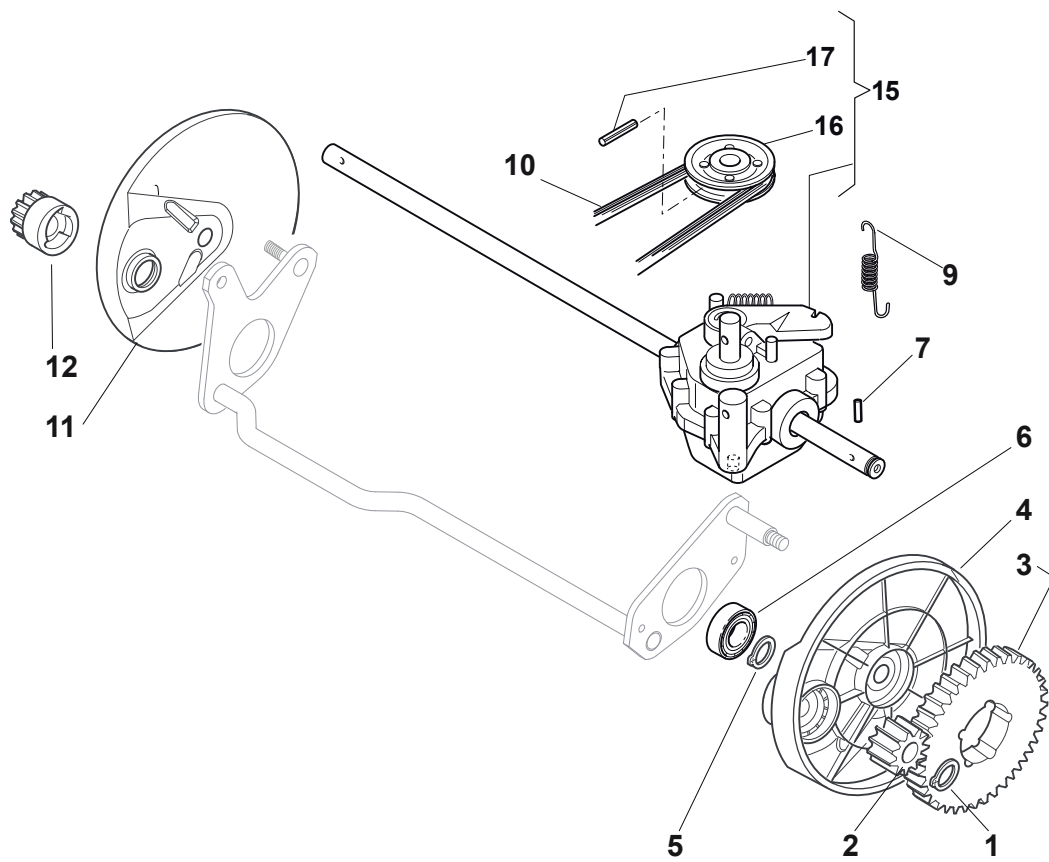

Utgåva Issue 3 - 2015		Bakhjulsdrivning		Transmission	
Pos. Fig.	Antal Quantity	Art nr Part No	Benämning	Description	Anmärkning Notes
15	1	181003109/1	Transmission	Gear Box	
1	2	112608600/0	Segersäkringsåkring	Seeger	
2	1	122570120/1	Drev	Pinion Left	
3	2	122120105/1	Kransdrev	Ring Gear	
4	1	322600267/0	Plasthjulsskydd	Protection, Wheel	
5	2	112608600/0	Segersäkringsåkring	Seeger	
6	2	119216035/0	Lager	Bearing	
7	2	122753000/0	Spännstift	Pin	
9	1	122450439/0	Fjäder	Spring	
10	1	135064100/0	Drivrem	Belt	
11	1	322600267/0	Plasthjulsskydd	Protection, Wheel	
12	1	122570110/1	Drev	Pinion Right	
16	1	122601909/0	Remskiva	Pulley	
17	1	112645705/0	Spännstift	Elastic Pin