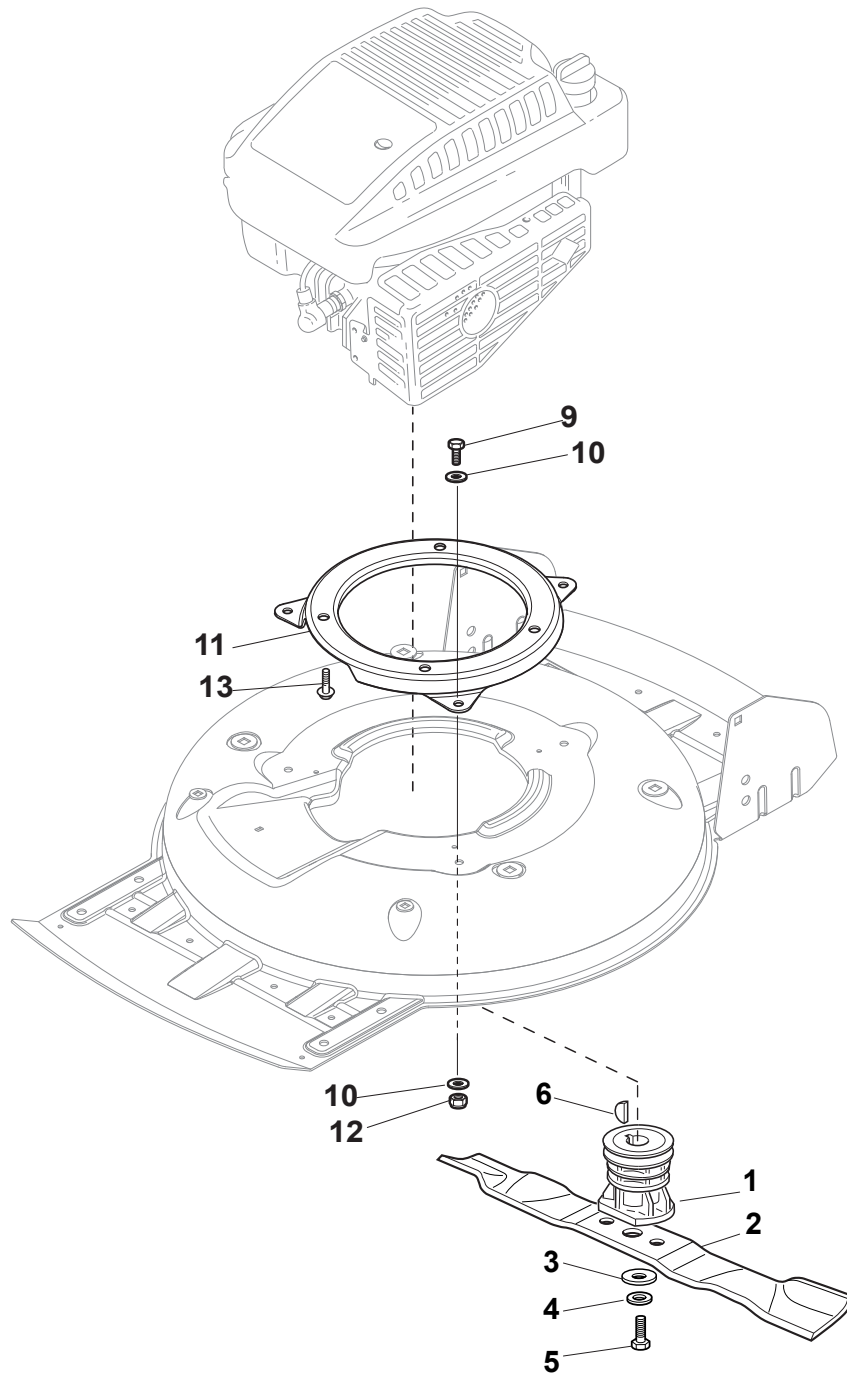

Utgåva Issue 3 - 2015		Kniv Blade			
Pos. Fig.	Antal Quantity	Art nr Part No	Benämning	Description	Anmärkning Notes
1	1	122465607/3	Knivfäste D22,2	Hub With Pulley, Crankshaft Ø 22.2	
2	1	181004146/0	Kniv	Blade Standard	
3	1	122160400/0	Fjäderbricka	Elastic Disc	
4	1	112523080/0	Bricka	Washer	
5	1	112735698/0	Skruv	Screw	
6	1	112139100/0	Kil	Key	
9	3	112793102/0	Skruv	Screw	
10	6	112523060/0	Bricka	Washer	
11	1	322207219/1	Motorfläns Svart	Flange	
12	3	112155000/0	Mutter	Nut