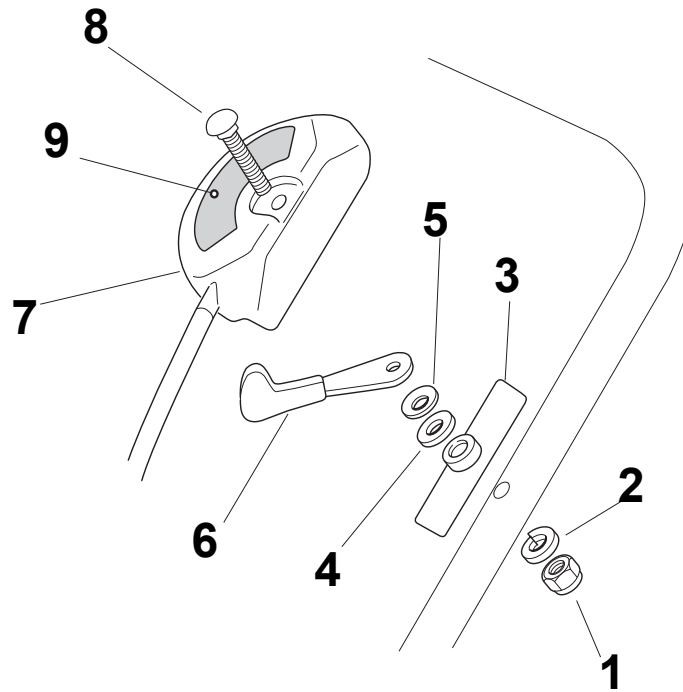

Utgåva Issue 3 - 2015		Reglage Controls			
Pos. Fig.	Antal Quantity	Art nr Part No	Benämning	Description	Anmärkning Notes
1	1	112291000/0	Mutter	Nut	
2	1	112581500/0	Lasbricka	Grower	
3	1	322171006/0	Distans	Spacer	
4	1	112521360/0	Bricka	Washer	
5	1	112508100/0	Tallriksbricka	Cup Spring	
6	1	381007279/1	Gasreglage	Throttle Lever	
7	1	481007080/0	Gasreglage	Throttle Cable	
8	1	112815030/0	Skruv	Screw	
9	1	114356703/0	Dekal	Throttle Label	
9	1	114356905/0	Dekal	Label