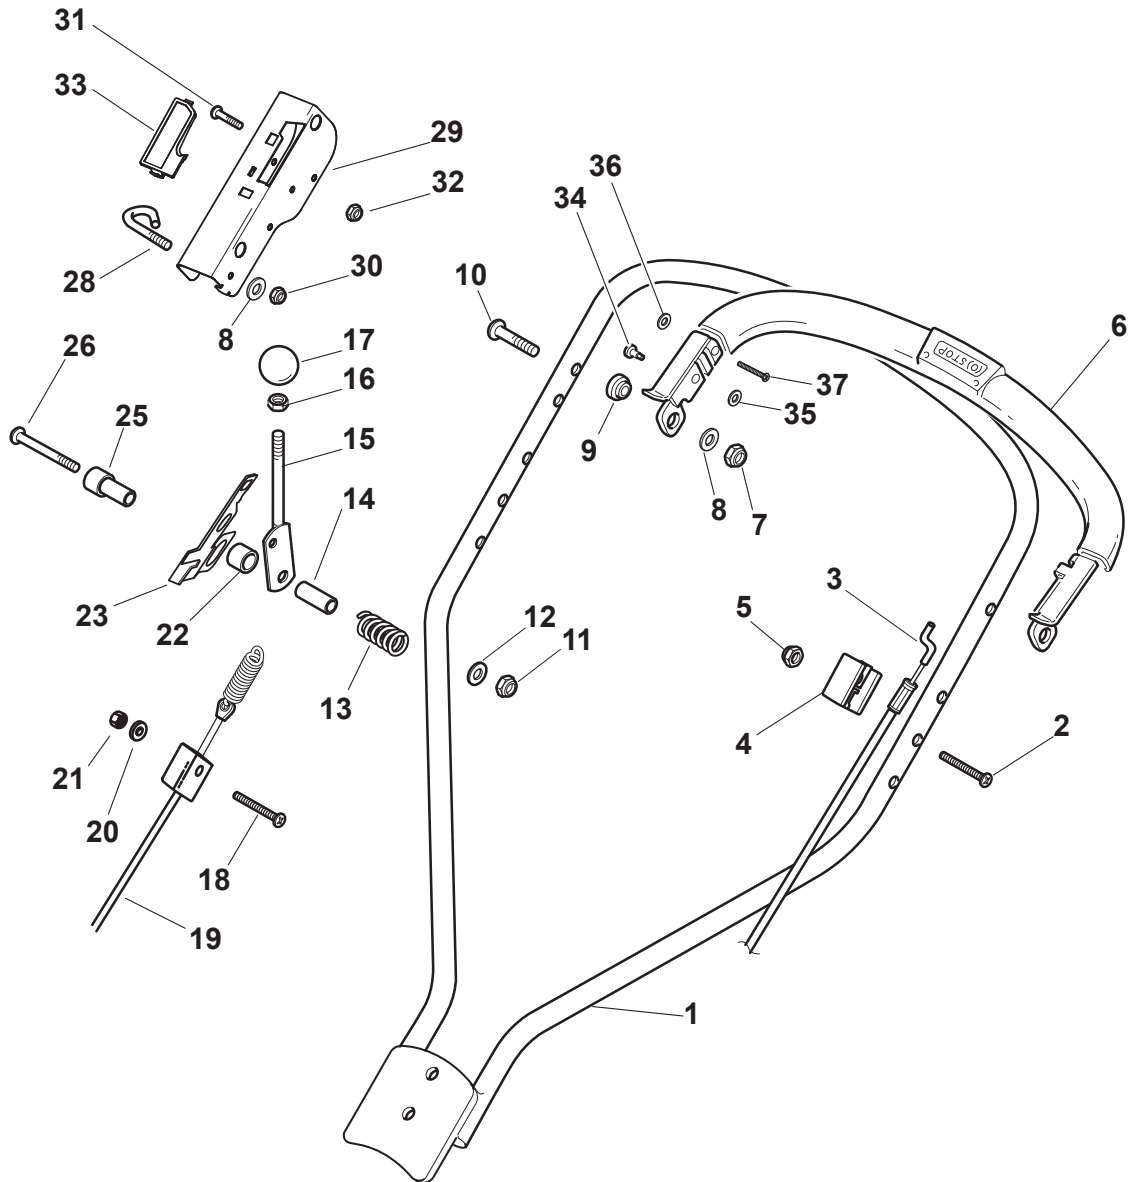

Utgåva Issue 3 - 2015		Reglage, övre		Handle, Upper Part	
Pos. Fig.	Antal Quantity	Art nr Part No	Benämning	Description	Anmärkning Notes
1	1	381006371/0	Handtag, övre kpl	Handle, Upper Part Grey	
2	1	112727784/0	Skruv	Screw	
3	1	181000618/0	Motorbromswire	Cable, Thread Engine Brake	B&S 625/675/750/775 Series
4	1	322551639/0	Plat	Fixed Plate	
5	1	112154510/0	Mutter	Nut	
6	1	381003318/1	Reglagebygel	Lever, Engine Brake	
7	2	112154510/0	Mutter	Nut	
8	4	112521330/0	Bricka	Washer	
9	2	122671660/1	Bricka	Washer	
10	2	112727784/0	Skruv	Screw	
11	1	112154510/0	Mutter	Nut	
12	1	112521330/0	Bricka	Washer	
13	1	122450446/0	Fjäder	Spring	
14	1	122170840/0	Distans	Spacer	
15	1	381003313/0	Spak	Driving Lever	
16	1	112293200/0	Mutter	Nut	
17	1	322399812/0	Knopp	Knob	
18	1	112727791/0	Skruv	Screw	
19	1	381030095/0	Drivwire	Cable Rear Drive	
20	1	112521330/0	Bricka	Washer	
21	1	112154510/0	Mutter	Nut	
22	1	122170843/0	Distans	Spacer	
23	1	322551653/0	Plat	Plate	
25	1	122170842/0	Distans	Spacer	
26	1	112727786/0	Skruv	Screw	
28	1	122430314/0	Fjäder	Starting Rope Guide Spring	
29	1	381004405/0	Panel	Dashboard	
30	1	112154510/0	Mutter	Nut	
31	1	112727792/0	Skruv	Screw	
32	1	112154510/0	Mutter	Nut	
33	1	322500050/0	Glidblock	Shoe	
34	1	122524342/0	Stift	Pin	
35	1	112604897/0	Bricka	Elastic Washer	
36	2	112154330/0	Mutter	Nut	
37	2	112727796/0	Skruv	Screw