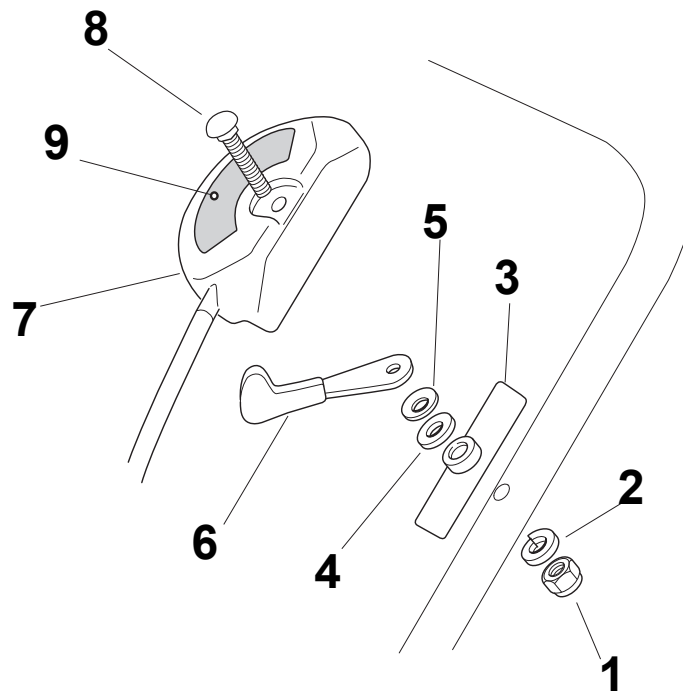

Utgåva Issue 3 - 2015		Reglage Controls			
Pos. Fig.	Antal Quantity	Art nr Part No	Benämning	Description	Anmärkning Notes
1	1	112291000/0	Mutter	Nut	
2	1	112581500/0	Lasbricka	Grower	
3	1	322171006/0	Distans	Spacer	
4	1	112521360/0	Bricka	Washer	
5	1	112508100/0	Tallriksbricka	Cup Spring	
7	1	481007080/0	Gasreglage	Throttle Cable	
8	1	112815030/0	Skruv	Screw	
9	1	114356702/0	Dekal	Throttle Label