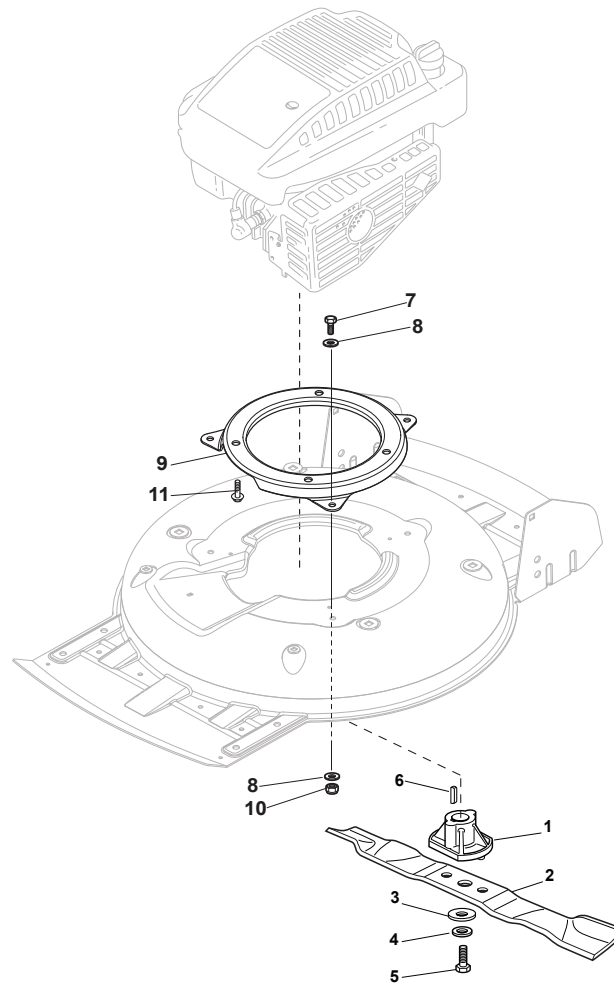

Utgåva Issue 3 - 2015		Kniv Blade			
Pos. Fig.	Antal Quantity	Art nr Part No	Benämning	Description	Anmärkning Notes
1	1	122463012/2	Knivfäste	Hub, Crankshaft Ø 22.2	
2	1	181004146/0	Kniv	Blade Standard	
3	1	122160400/0	Fjäderbricka	Elastic Disc	
4	1	112523080/0	Bricka	Washer	
5	1	112735698/0	Skruv	Screw	
6	1	112139100/0	Kil	Key	
7	3	112793102/0	Skruv	Screw	
8	6	112523060/0	Bricka	Washer	
9	1	322207219/1	Motorfläns Svart	Flange	
10	3	112155000/0	Mutter	Nut