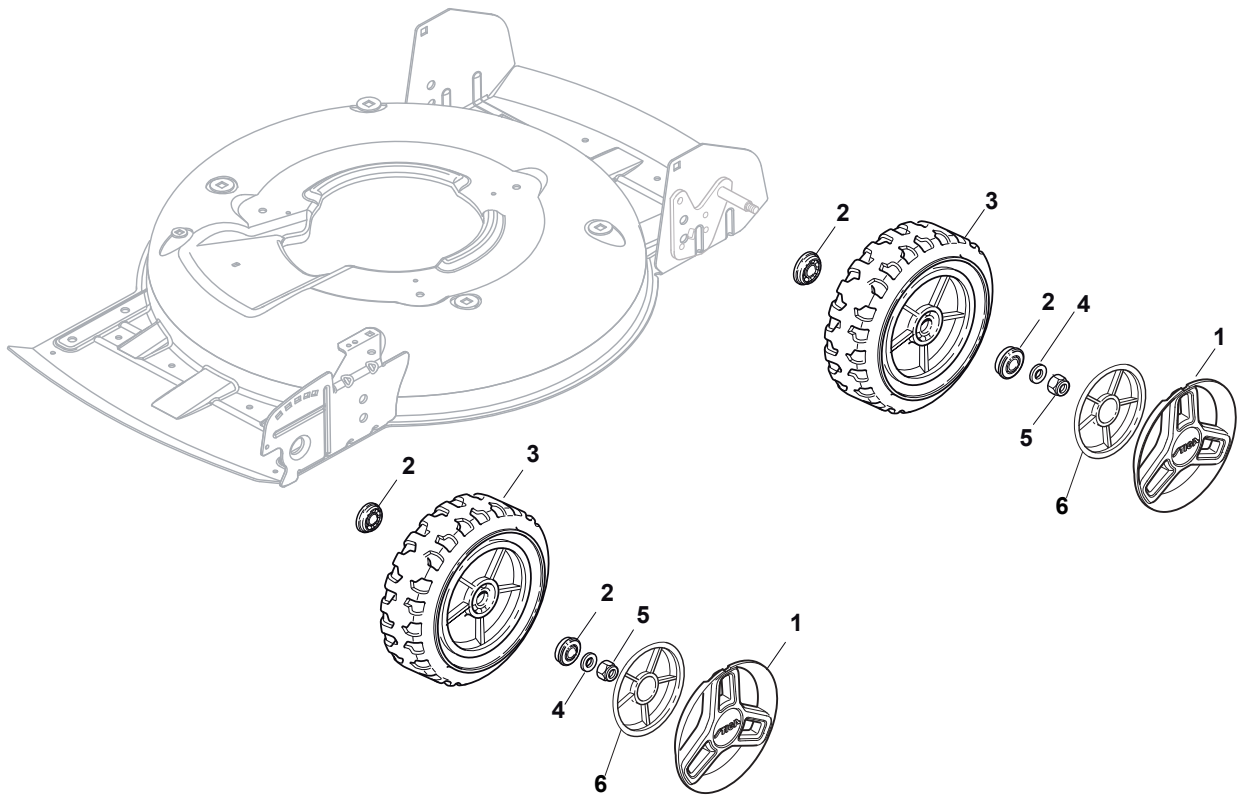

Utgåva Issue 3 - 2015		Hjul och navkapsel Wheels and Hub Caps			
Pos. Fig.	Antal Quantity	Art nr Part No	Benämning	Description	Anmärkning Notes
6	4	322110756/0	Navkapsel Kapa	Hub Cap Cover	
1	4	322110755/0	Navkapsel Gra	Hub Cap Grey	Grey
2	8	119216035/0	Lager	Bearing	
3	4	381007490/0	Hjul	Wheel	
4	4	112521350/0	Bricka	Washer	
5	4	112155000/0	Mutter	Nut