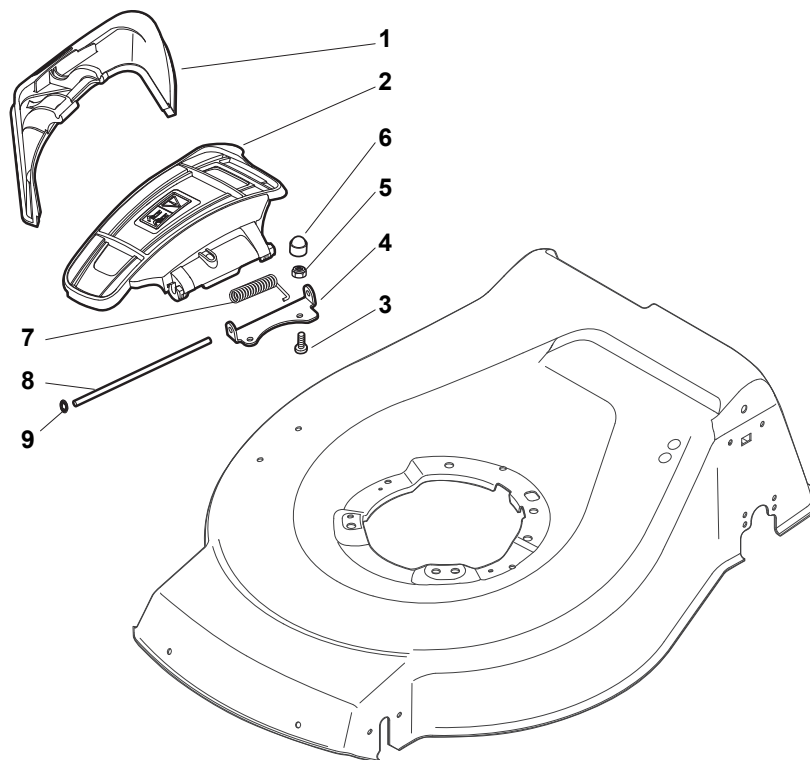

Utgåva Issue 3 - 2015		Utkastskydd Ejection-Guard			
Pos. Fig.	Antal Quantity	Art nr Part No	Benämning	Description	Anmärkning Notes
8	1	122517869/1	Stift	Pin	
1	1	322108295/1	Utkastskydd	Side Ejection Conveyor	
2	1	322600313/0	Utkastskydd	Ejection Guard	
3	2	112727803/0	Skruv	Screw	
4	1	322806639/0	Fäste	Fulcrum Pin	
5	2	112154510/0	Mutter	Nut	
6	2	118203853/0	Skruv	Screw	
7	1	122450456/0	Fjäder	Spring	
9	2	112604896/0	Starlock P6493 6	Crown Fastener