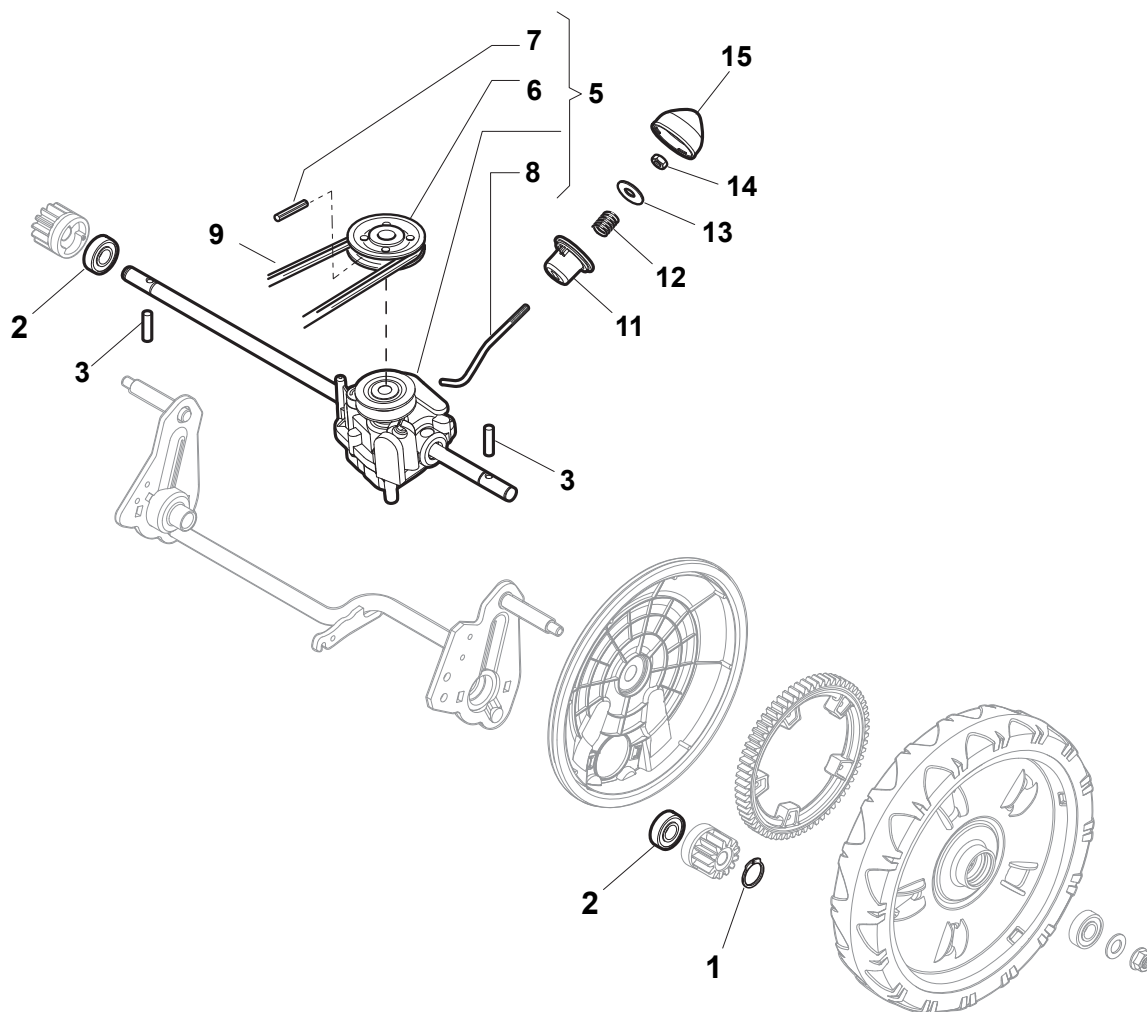

Utgåva Issue 3 - 2015		Bakhjulsdrivning		Transmission	
Pos. Fig.	Antal Quantity	Art nr Part No	Benämning	Description	Anmärkning Notes
1	2	112608600/0	Segersäkringsåkring	Seeger	
2	2	119216035/0	Lager	Bearing	
3	2	122753000/0	Spännstift	Pin	
5	1	181003076/1	Transmission	Gear Box	
6	1	122601904/0	Remskiva	Pulley	
7	1	112645700/0	Spännstift	Elastic Pin	
8	1	122033283/0	Justerstang	Adjustment Rod	
9	1	135063902/0	Drivrem	Belt	
11	1	122041957/1	Bussning	Bushing	
12	1	122450063/0	Fjäder	Spring	
13	1	322680009/0	Bricka	Washer	
14	1	112154510/0	Mutter	Nut	
15	1	122110230/0	Navkapsel	Hub Cover