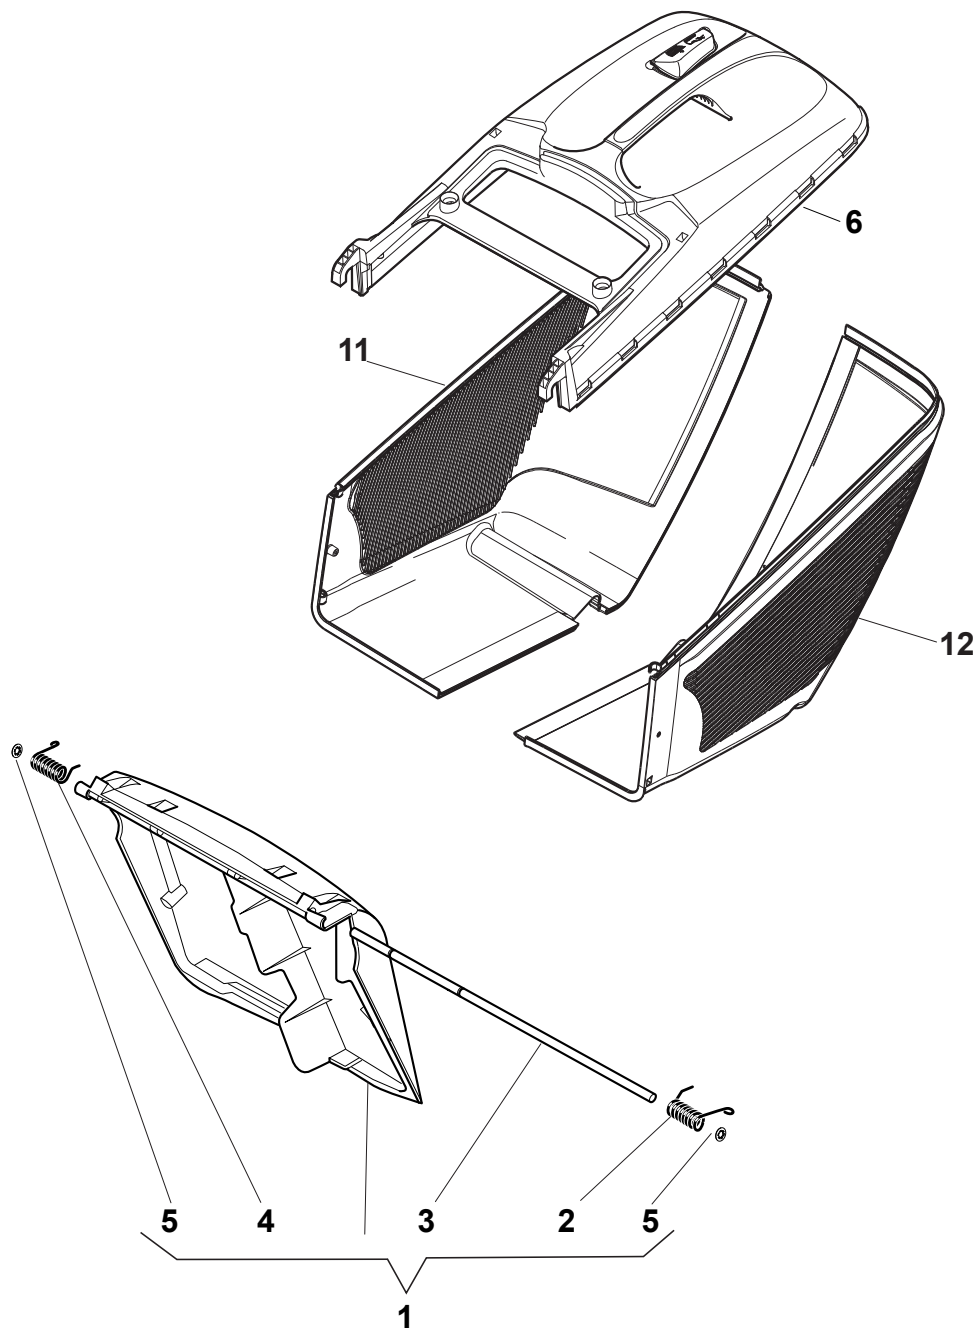

Utgåva Issue 3 - 2015		Gräsuppsamlare Grass-Catcher			
Pos. Fig.	Antal Quantity	Art nr Part No	Benämning	Description	Anmärkning Notes
6	1	381486030/0	Uppsamlare-överdel	Grass-Box, Upper Part	Grey
1	1	381008082/2	Lucka-gul	Stone Guard, Yellow	Yellow
2	1	122450466/0	Fjäder	Left Spring	
3	1	122517882/0	Stift	Pin	
4	1	122450465/0	Fjäder	Right Spring	
5	2	112604899/0	Starlock	Crown Fastener	
11	1	322486150/1	Uppsamlare-Hö, Undre	Grass-Box, Right Lower Part	
12	1	322486151/1	Uppsamlare-Vä, Undre	Grass-Box, Left Lower Part