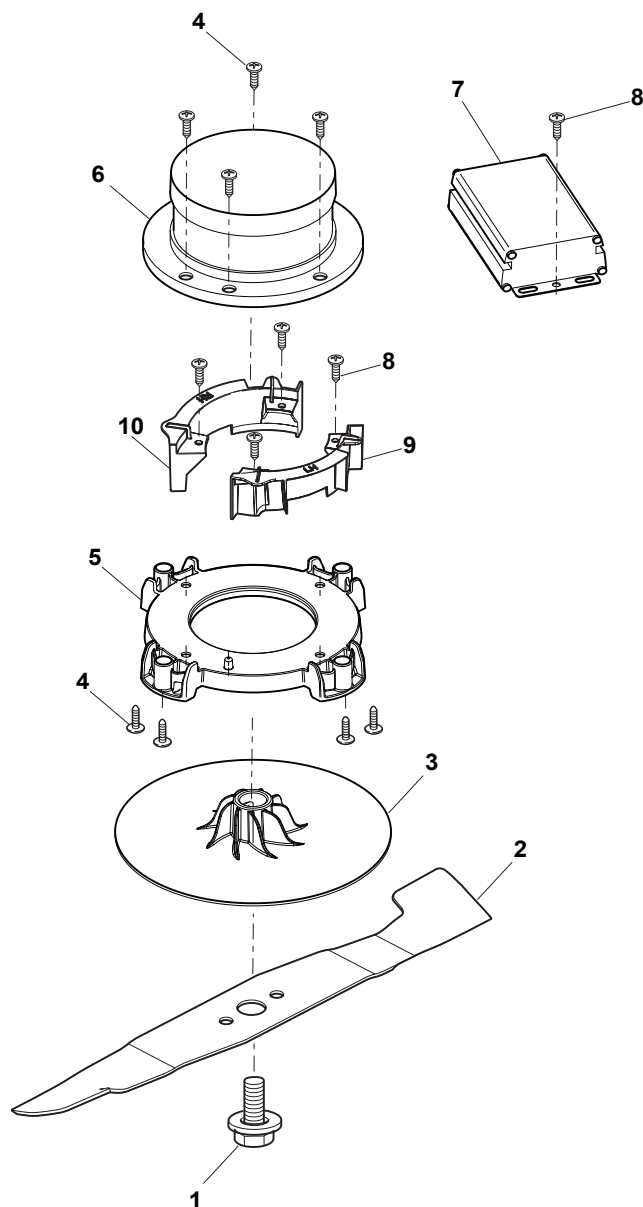

[www.stiga.com](http://www.stiga.com)

Utgåva Issue 3 - 2015		Kapa och höjdställning		Deck And Height Adjusting	
Pos. Fig.	Antal Quantity	Art nr Part No	Benämning	Description	Anmärkning Notes
1	1	322066783/0	Chassi gra	Deck STIGA Grey	
2	1	322785450/0	Hjulhallare	Support, Wheel	
12	1	322869690/0	Höjdstycketsstag	Rod, Height Adjustment	
15	1	322785438/0	Hjulhallare	Support, Wheel	
18	1	322785449/0	Hjulhallare	Support, Wheel	
3	2	322686105/0	Hjul	Wheel	
4	2	322110684/0	Navkapsel-gra	Hub Cap Grey	
5	4	112604903/0	Bricka	Washer	
6	1	122033425/0	Hjulaxel-bakre	Rear Wheel Axle	
7	2	322545142/0	Plat	Plate	
8	8	112728714/0	Skruv	Screw	
9	1	322785414/1	Höjdställningsspak	Lever, Height Adjustment	
10	1	322524354/0	Stift	Pin	
11	1	122446195/0	Fjäder	Spring	
13	2	322785415/0	Plat	Plate	
14	1	122033424/0	Hjulaxel-bakre	Rear Wheel Axle	
16	2	322686104/0	Hjul	Wheel	
17	2	322110683/0	Navkapsel-Gra	Hub Cap Grey	

Utgåva Issue 3 - 2015		Kniv Blade			
Pos. Fig.	Antal Quantity	Art nr Part No	Benämning	Description	Anmärkning Notes
1	1	381004352/1	Skruv	Screw	
2	1	181004156/0	Kniv	Blade	
3	1	322465644/1	Nav	Hub	
4	8	112728699/0	Skruv	Screw	
5	1	322207227/0	Kabelfäste	Fairlead	
6	1	118563513/0	Elmotor Batteri	Engine Battey	
7	1	118206001/1	Kontroller	Controller	
8	1	112728714/0	Skruv	Screw	
9	1	322393686/0	VänsterBatteri Fläns	Left Battery Flange Wall	
10	1	322393685/0	Höger Batteri Fläns	Right Battery Flange Wall	