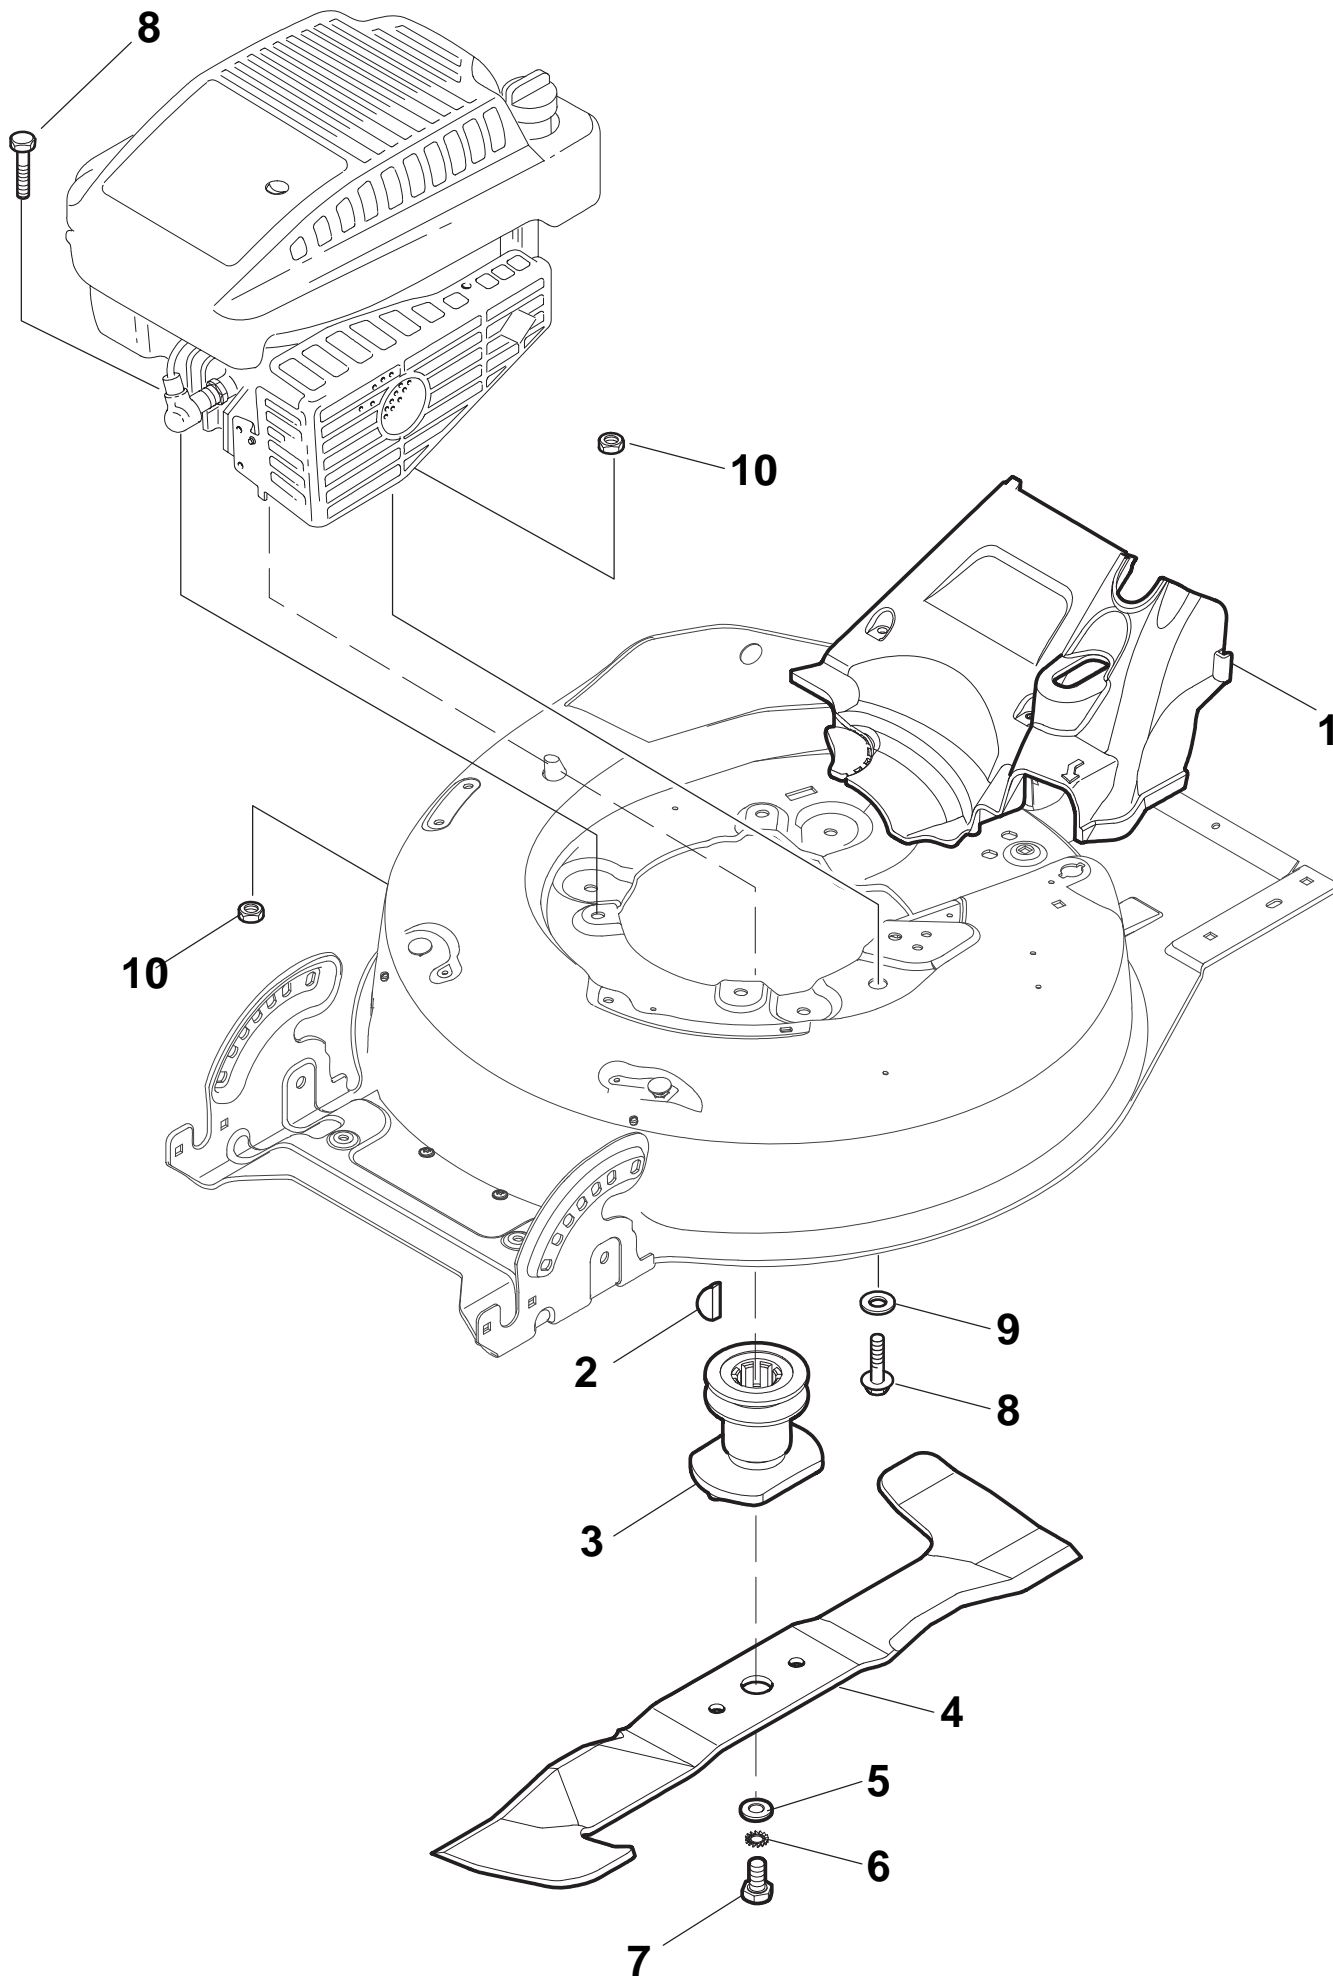

TURBO X3 55 S B

Pos. Fig.	Antal Quantity	Art No Part No	Benämning	Description	Anmärkning Notes
1	1	322060234/0	Skydd	Protection	
2	1	12139100/0	Låsring	Feather, Crankshaft Ø 22.2	
3	1	122465607/3	Fläkt Ø 25	Hub With Pulley, Crankshaft Ø 22.2	
4	1	181004453/0	Kniv	Blade Standard	
5	1	22160400/0	Dammskydd	Dust Cover	
6	1	12523080/0	Bricka	Washer	
7	1	12735698/0	Skruv	Screw	
8	3	12691100/0	Skruv	Left Screw	
9	1	12521350/0	Bricka	Washer	
10	3	12154210/0	Mutter (20 Hp)	Nut (20 Hp)