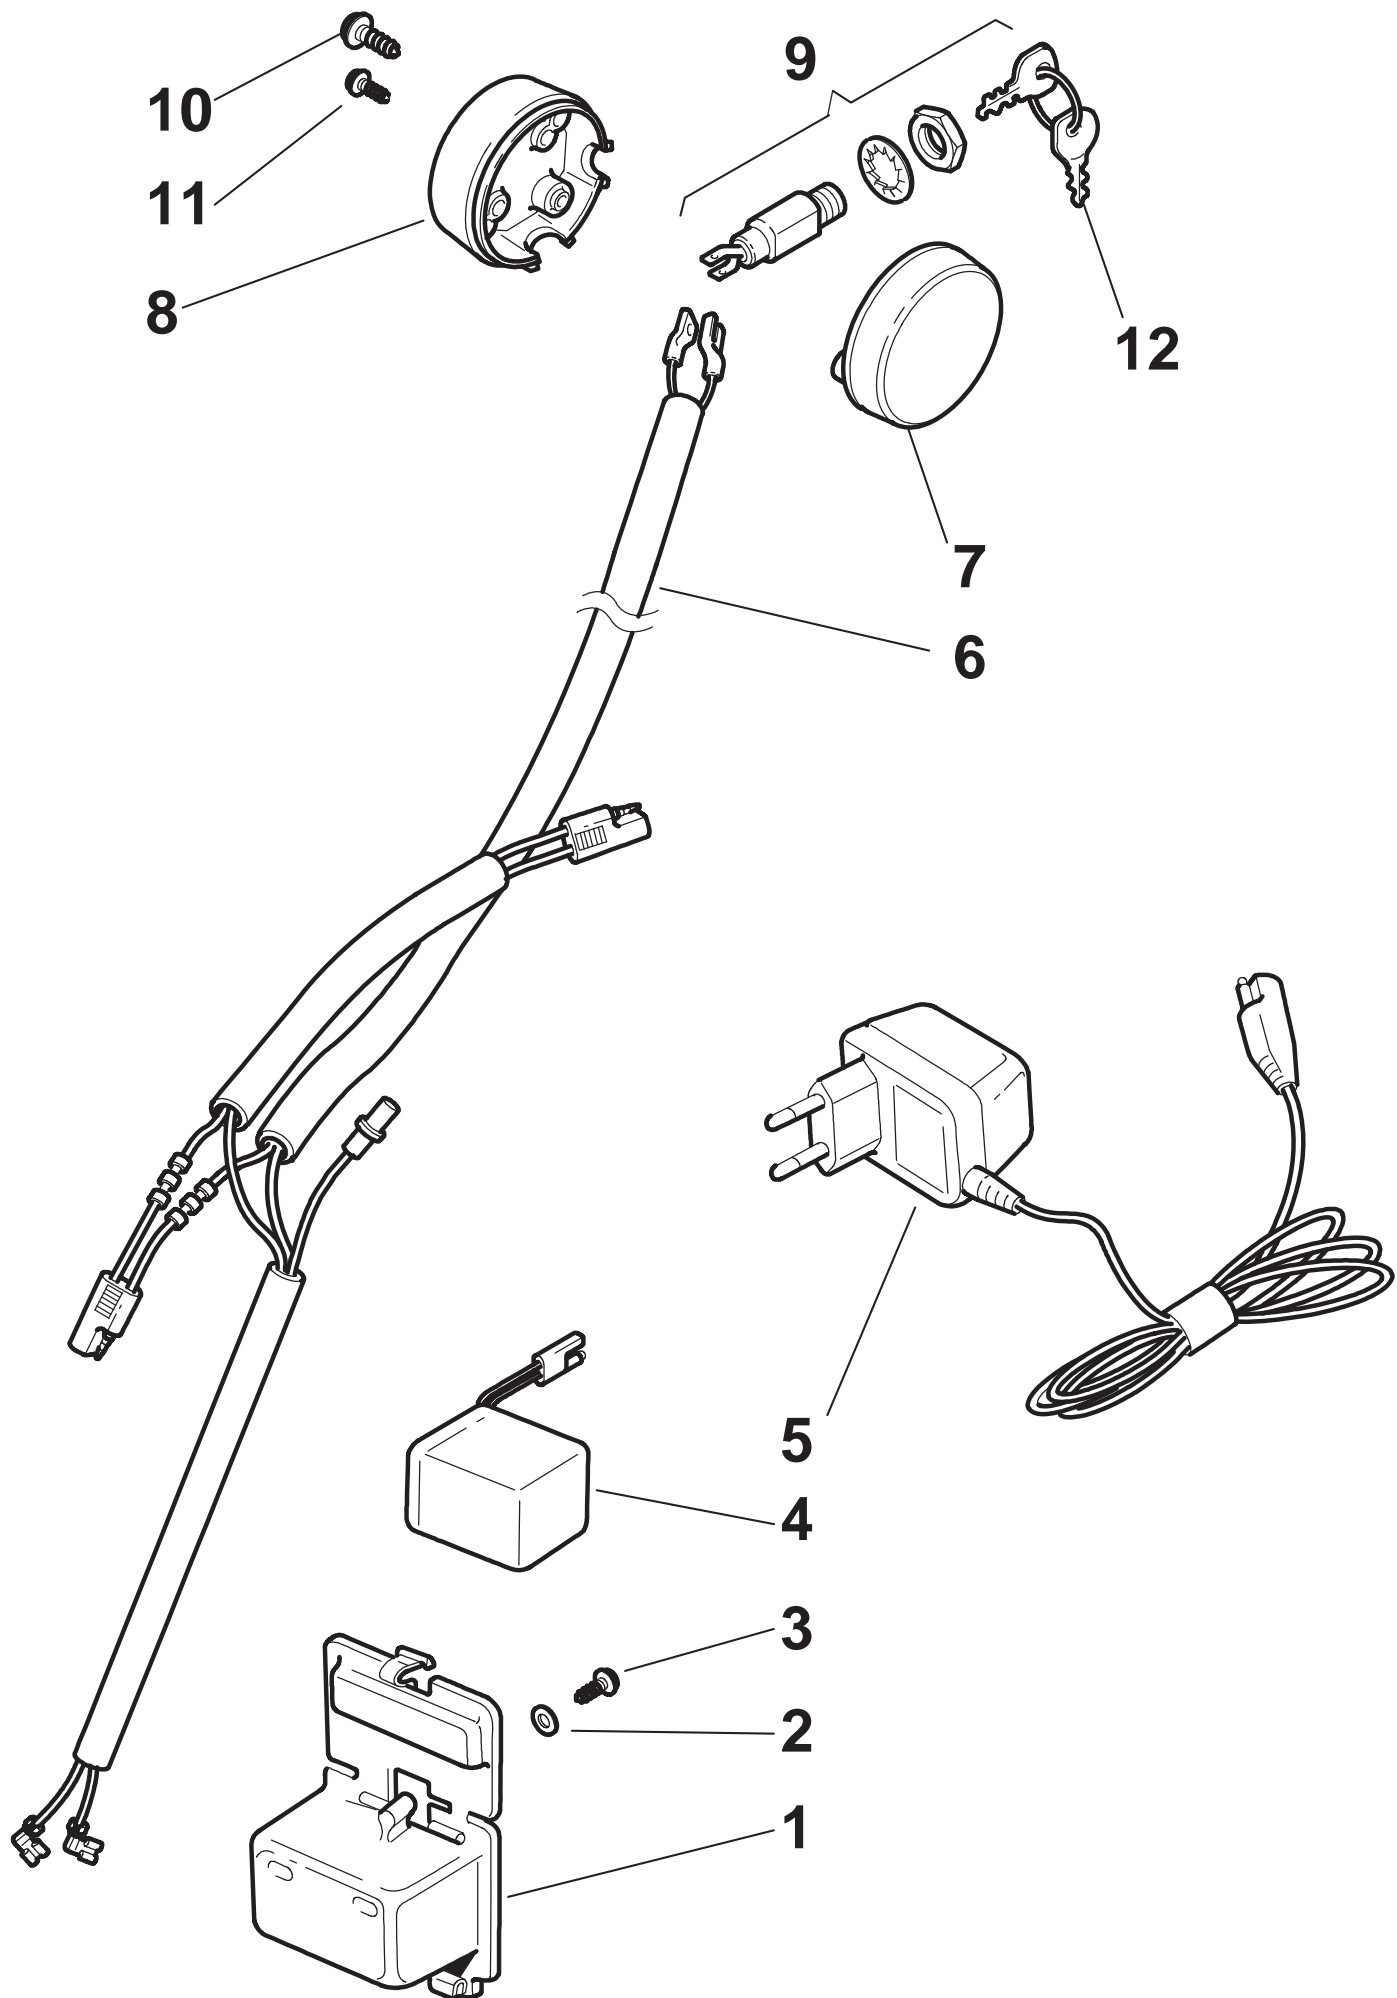

TURBO 50 SE RENTAL B

TURBO 50 SE RENTAL B

Pos. Fig.	Antal Quantity	Art No Part No	Benämning	Description	Anmärkning Notes
1	1	22109533/0	Lock	Battery Box	
2	1	12523040/0	Bricka	Washer	
3	1	12728691/0	Skruv	Screw	
4	1	18120052/0	Motorbromswire	Battery	
5	1	18204120/0	Tätningshylsa	Battery Charger	
5	1	18204121/0	Batteriladdare	Battery Charger	
6	1	18204195/0	Batteriladdare	Cable, Start	
7	1	22722801/0	Skydd-ho	R Protection	
8	1	22722800/0	Skydd-va	L Protection	
9	1	18450050/0	Ringmutter	Switch	
10	2	12728702/0	Skruv	Screw	
11	1	12728691/0	Skruv	Screw	
12	1	18210016/1	Kabel	Starting Key