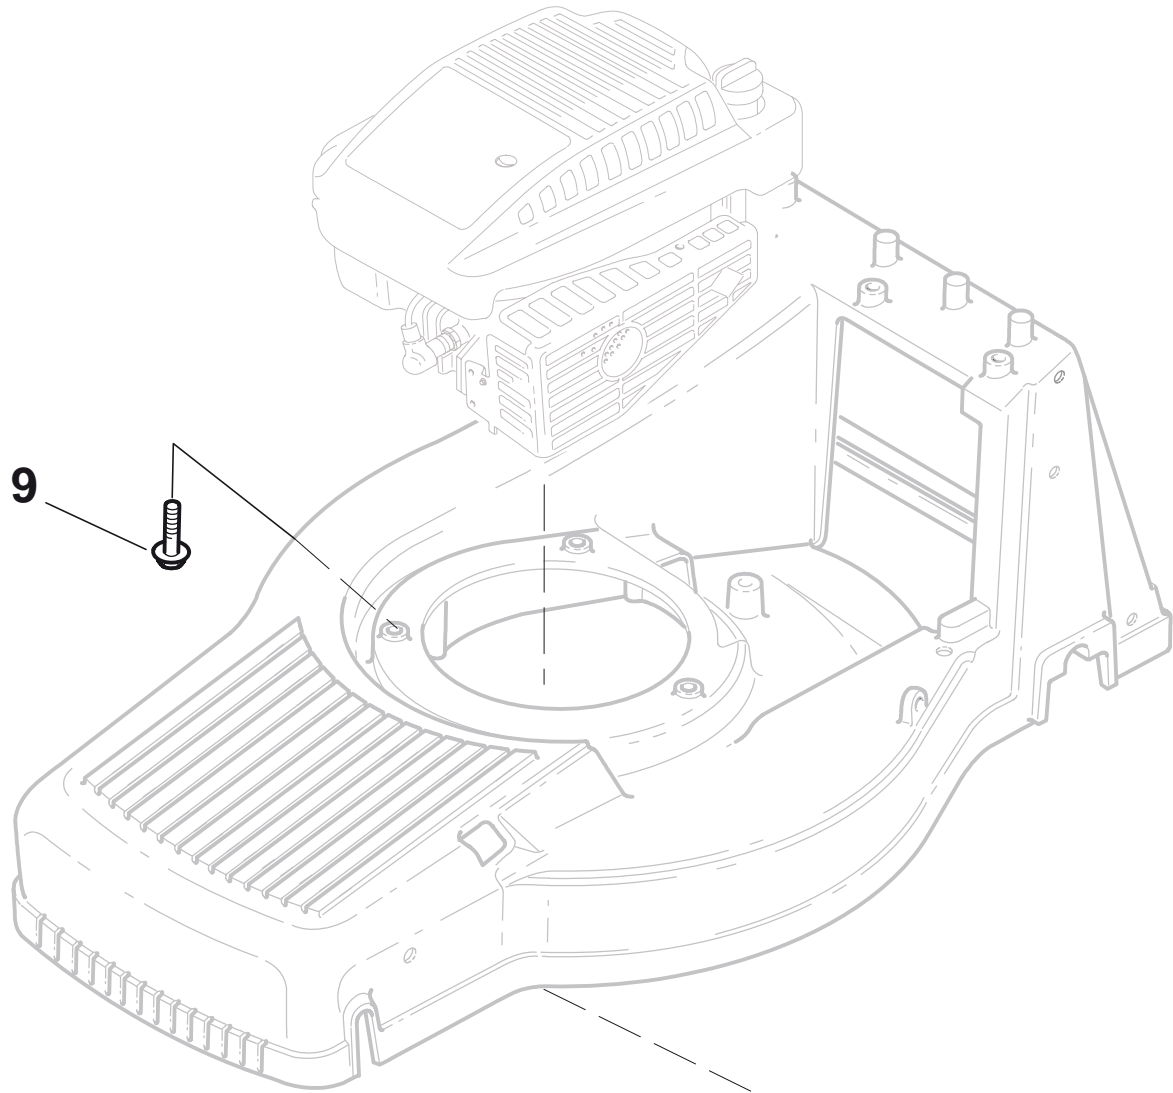

TURBO 50 SE RENTAL B

TURBO 50 SE RENTAL B

Pos. Fig.	Antal Quantity	Art No Part No	Benämning	Description	Anmärkning Notes
1	1	22465619/0	Knivfäste Ø 22	Hub With Pulley, Crankshaft Ø 22.2	
2	1	81004135/0	Kniv	Blade Winged	
3	2	22672111/0	Friktionsskiva	Clutch Washer	
4	1	22672105/0	Bricka	Washer	
5	1	12508120/0	Fjäderbricka	Cupped Spring	
6	1	22041940/0	Bussning	Clutch Bush	
7	1	12736825/0	Skruv	Screw	
7	1	12736850/0	Skruv	Screw	
8	1	12139100/0	Kil	Feather, Crankshaft Ø 22.2	
9	3	112735108/1	Skruv	Screw