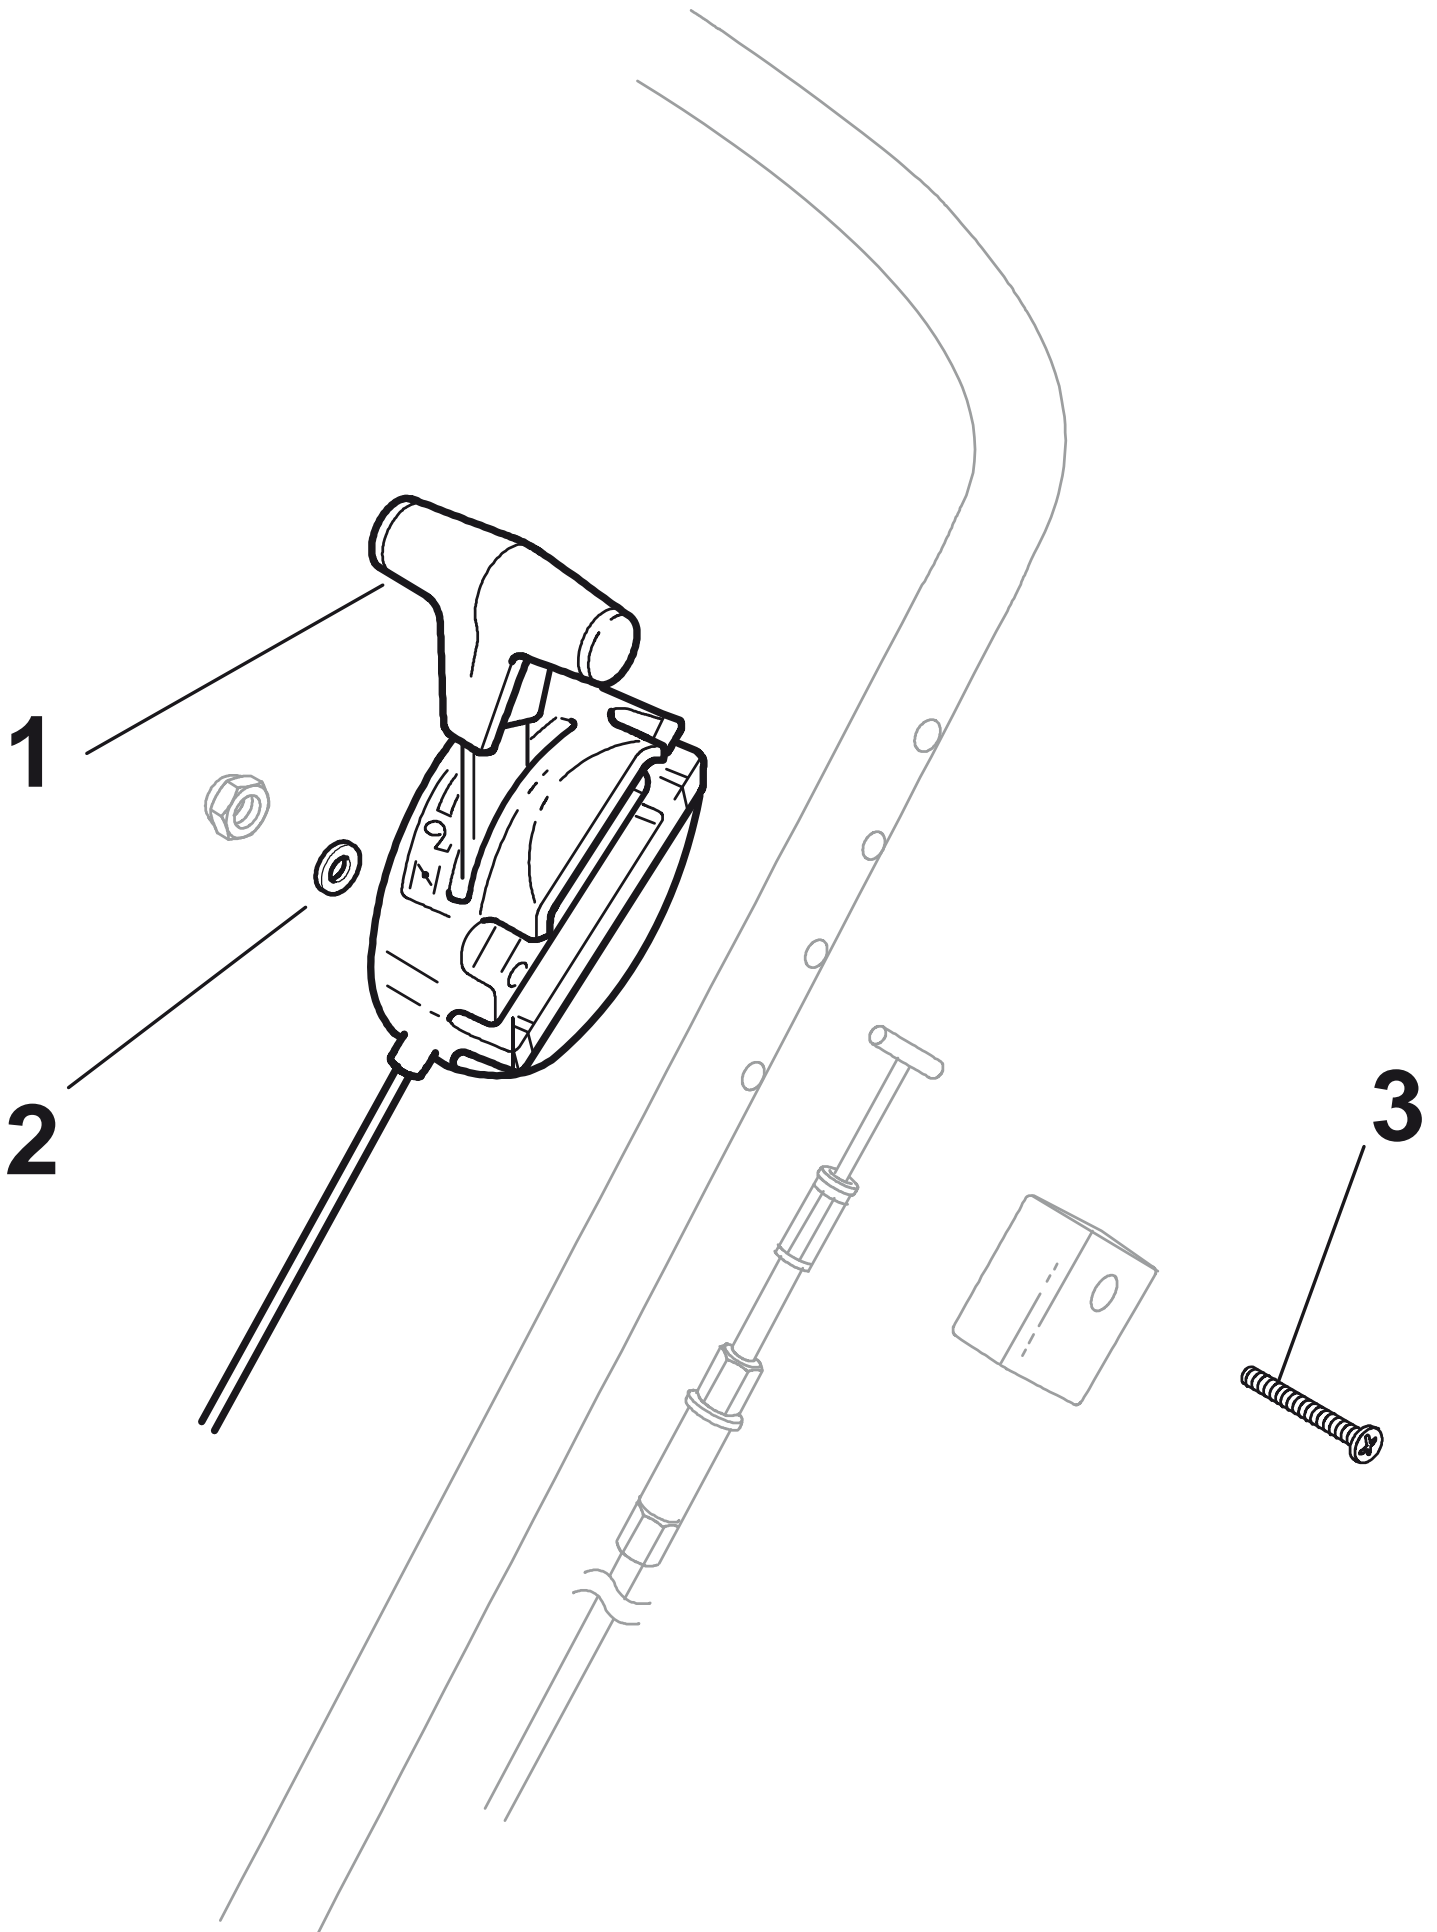

TURBO 50 SE RENTAL B

Pos. Fig.	Antal Quantity	Art No Part No	Benämning	Description	Anmärkning Notes
1	1	81007128/0	Gaswire	Throttle Cable	
2	1	12523040/0	Bricka	Washer	
3	1	12727787/0	Skruv	Screw