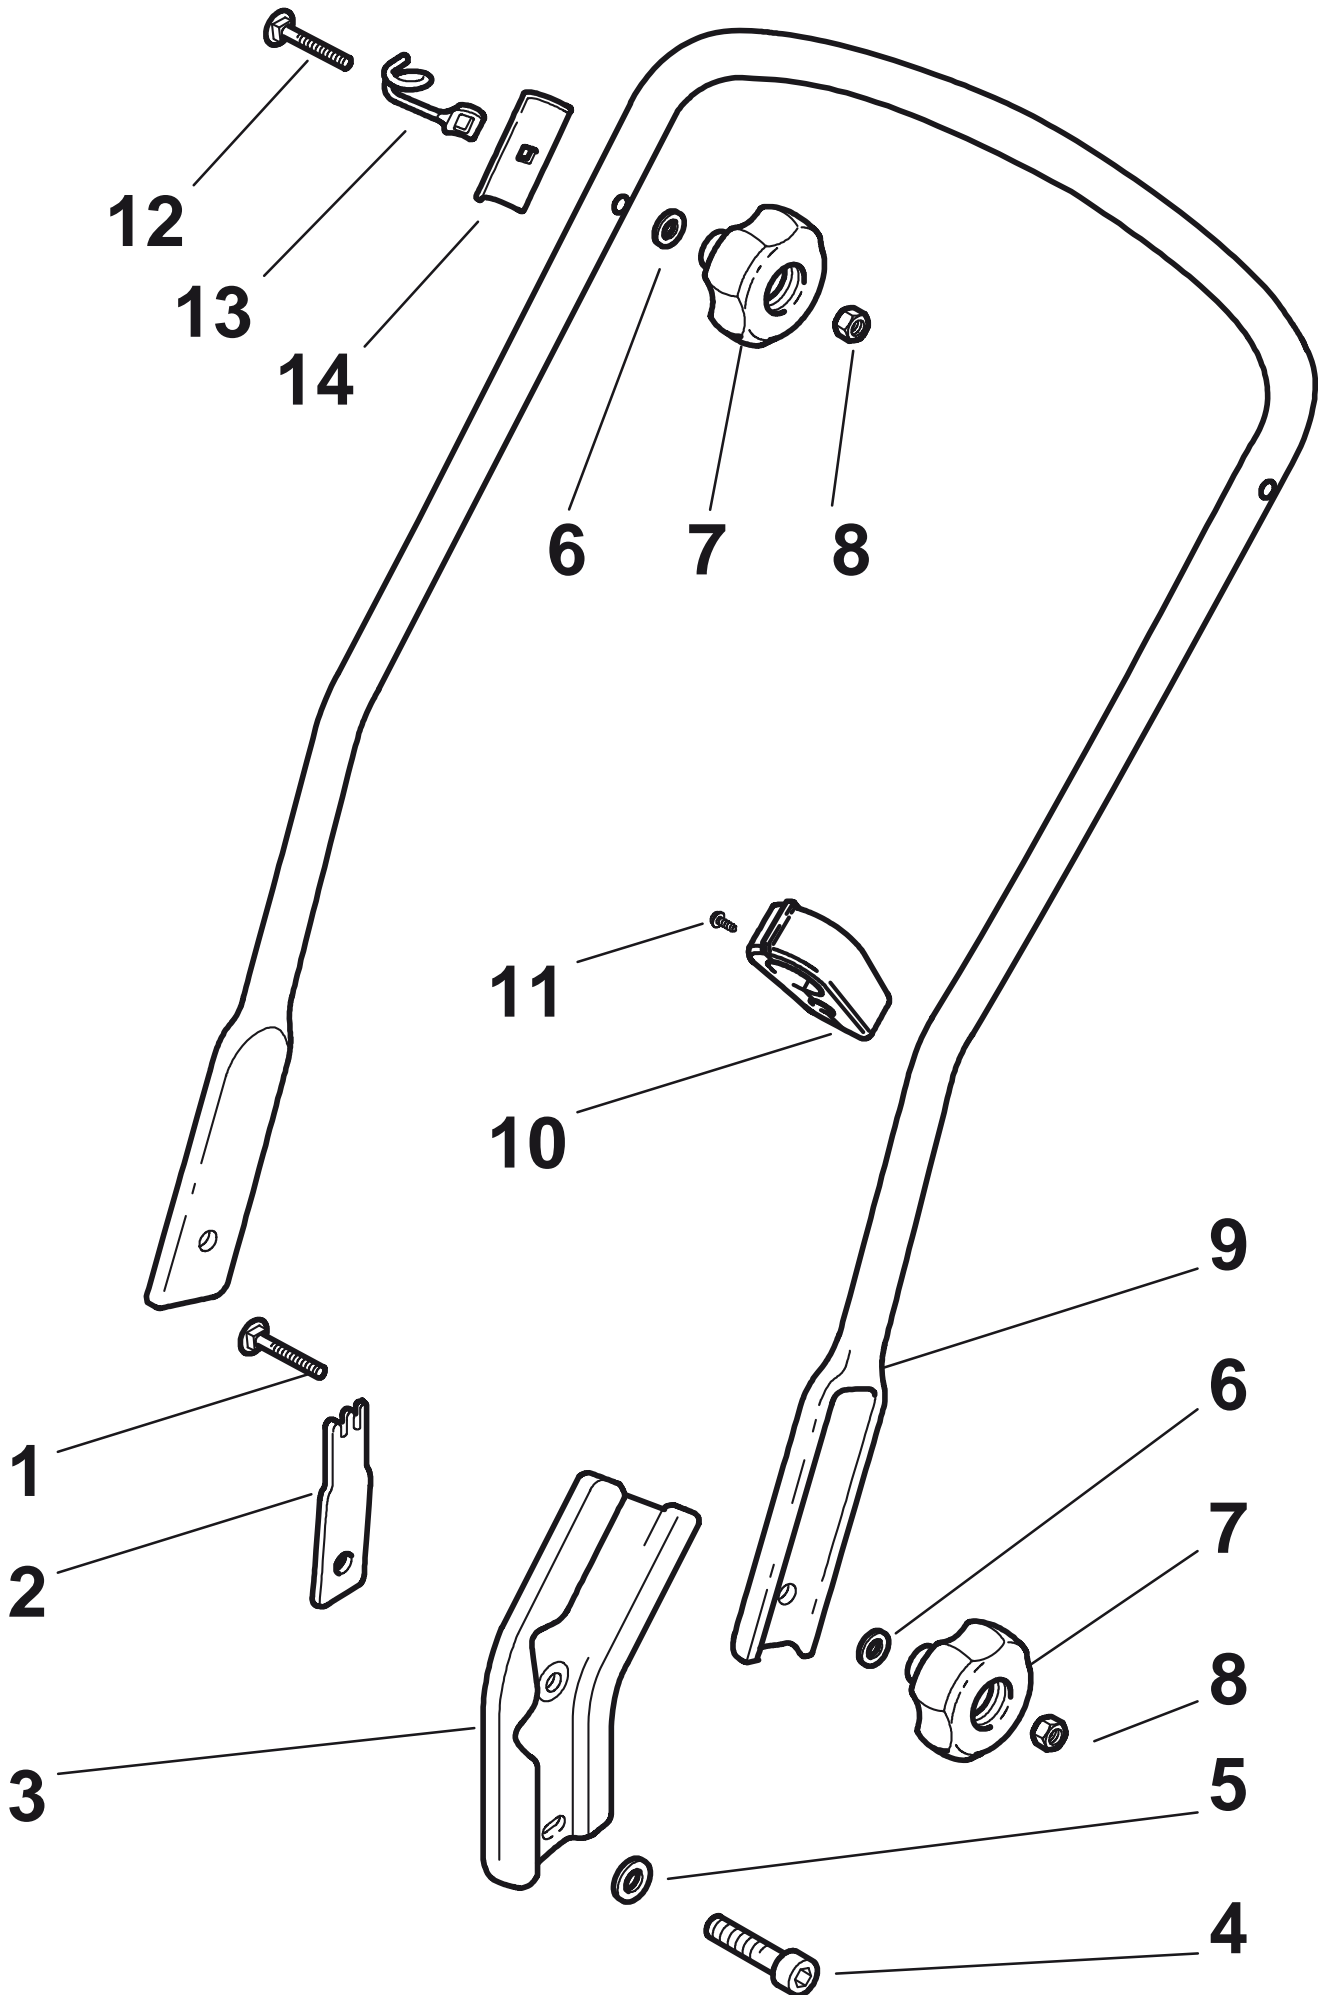

TURBO 50 SE RENTAL B

TURBO 50 SE RENTAL B

Pos. Fig.	Antal Quantity	Art No Part No	Benämning	Description	Anmärkning Notes
1	2	12820655/0	Skruv	Screw	
2	1	22551635/0	Fästplatta	Plate For Handle	
3	2	22778405/0	Stöd	Support	
4	2	12760515/0	Skruv	Screw	
5	2	12521350/0	Bricka	Washer	
6	4	12521350/0	Bricka	Washer	
6	1	81002239/0	Uppsamlingsäck	Box, Fabric	
7	4	22399810/0	Knopp	Knob	
8	4	12361005/0	Mutter	Nut	
9	1	81006612/0	Styre-underdel	Handle, Lower Part	
9	1	81006613/0	Styre-underdel	Handle, Lower Part	
10	1	22192001/0	Kabelhållare	Anchor Clamp	
11	1	12728691/0	Skruv	Screw	
12	2	12820655/0	Skruv	Screw	
13	1	22430311/0	Fjäder	Guide Spring	
14	2	22545137/0	Fästplatta	Plate For Handle Fastening