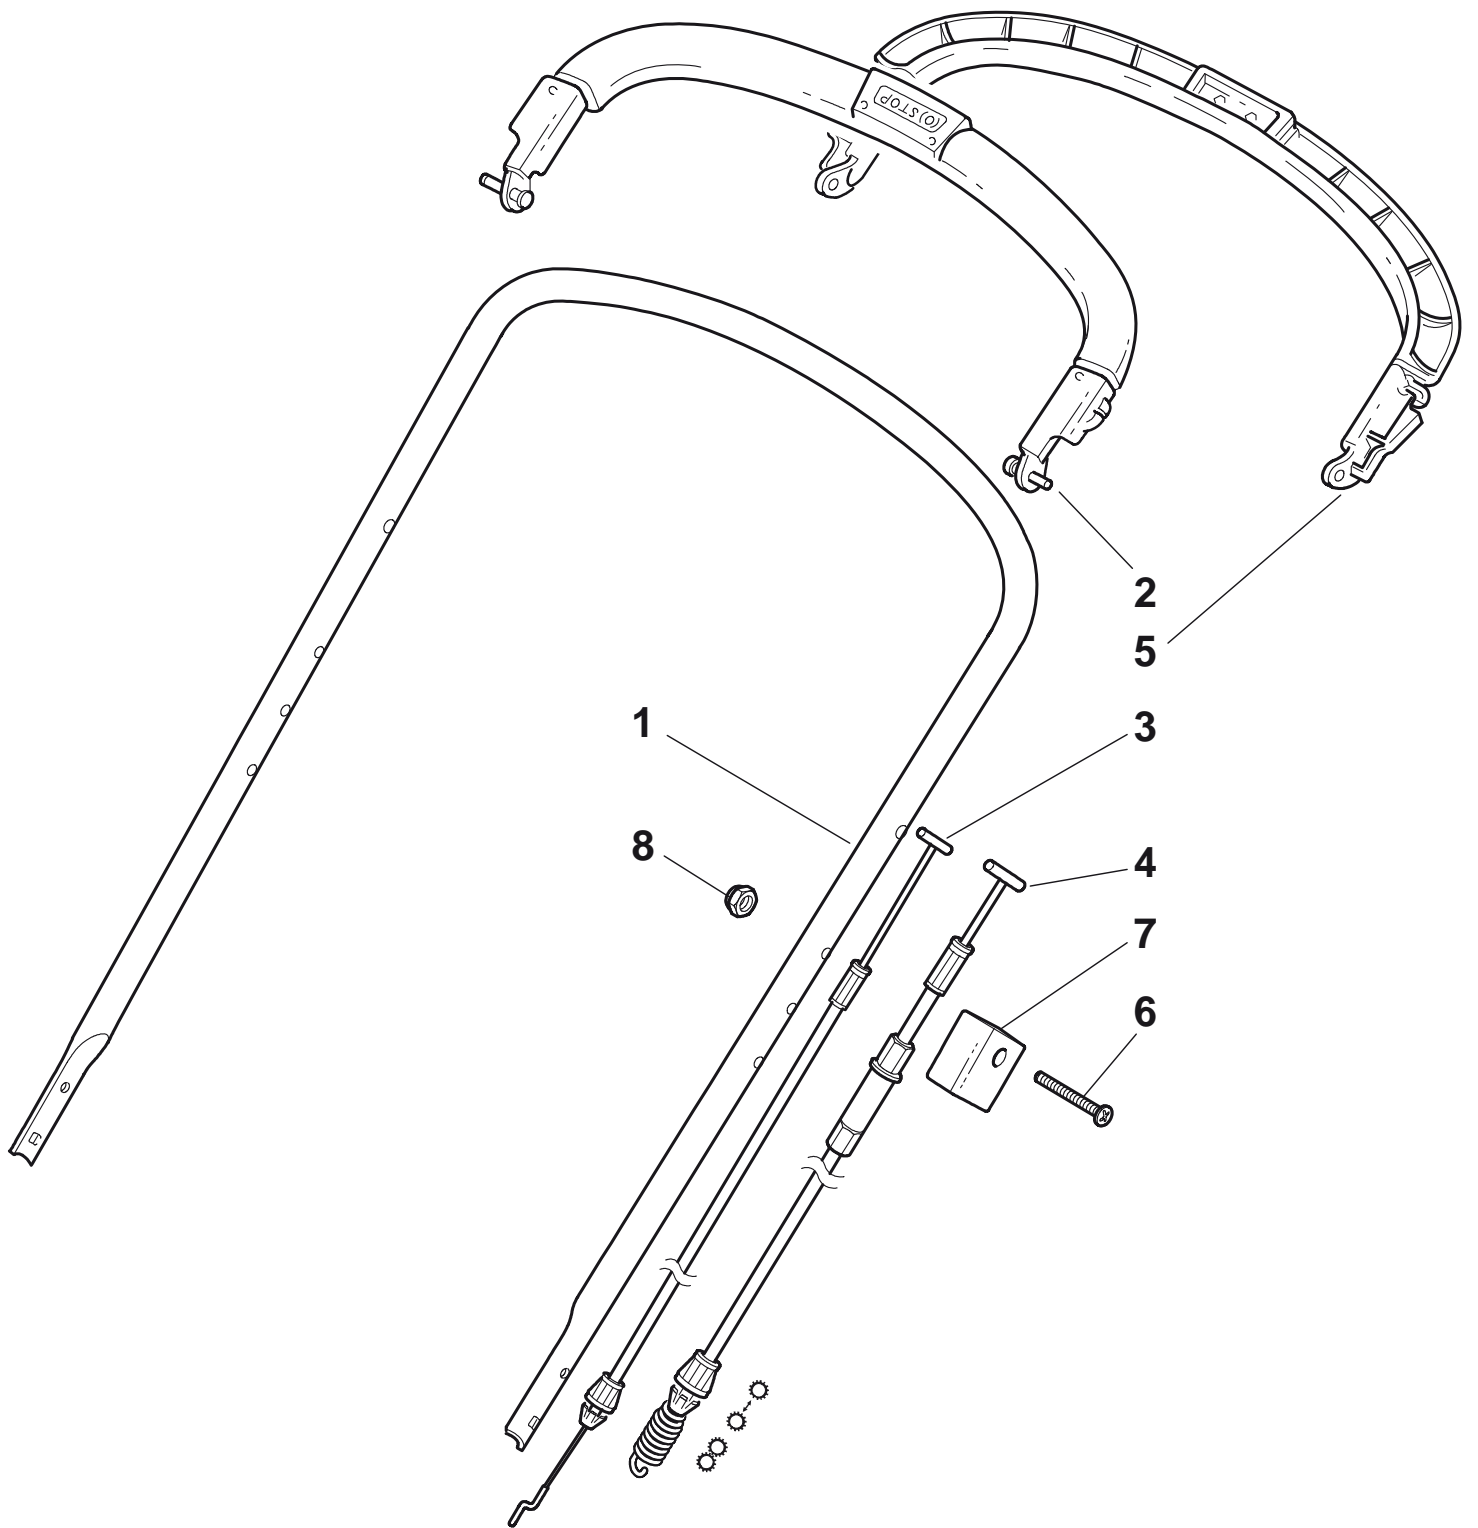

TURBO 50 SE RENTAL B

**TURBO 50 SE RENTAL B**

Pos. Fig.	Antal Quantity	Art No Part No	Benämning	Description	Anmärkning Notes
	1	81006616/1	Styre-överdel	Handle, Upper Part	
	1	81006618/1	Styre-överdel	Handle, Upper Part	
	1	81003311/1	Reglagebygel	Lever, Engine Brake	
	1	81000692/0	Kopplingswire	Cable, Rear Drive	
	1	81003297/1	Reglagebygel-drivning	Driving Lever	
	1	12727783/0	Skruv	Screw	
	1	22551640/0	Trombocyt	Plate	
	1	12754510/0	Mutter	Nut	