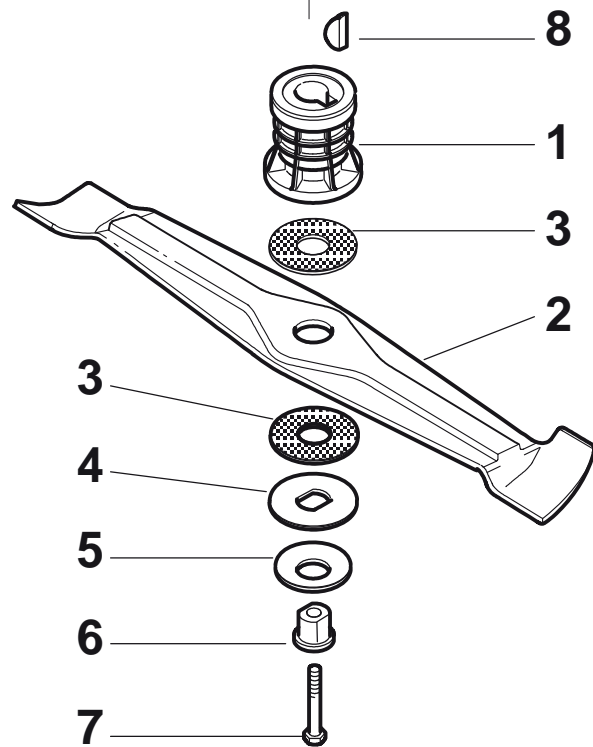

TURBO 50 SE RENTAL B

TURBO 50 SE RENTAL B

Pos. Fig.	Antal Quantity	Art No Part No	Benämning	Description	Anmärkning Notes
1	1	22465619/0	Knivfäste Ø 22	Hub With Pulley, Crankshaft Ø 22.2	
2	1	81004135/0	Kniv	Blade Winged	
3	2	22672111/0	Friktionsskiva	Clutch Washer	
4	1	22672105/0	Bricka	Washer	
5	1	12508120/0	Fjäderbricka	Cupped Spring	
6	1	22041940/0	Bussning	Clutch Bush	
7	1	12736825/0	Skruv	Screw	
7	1	12736850/0	Skruv	Screw	
8	1	12139100/0	Kil	Feather, Crankshaft Ø 22.2	
9	3	112735108/1	Skruv	Screw