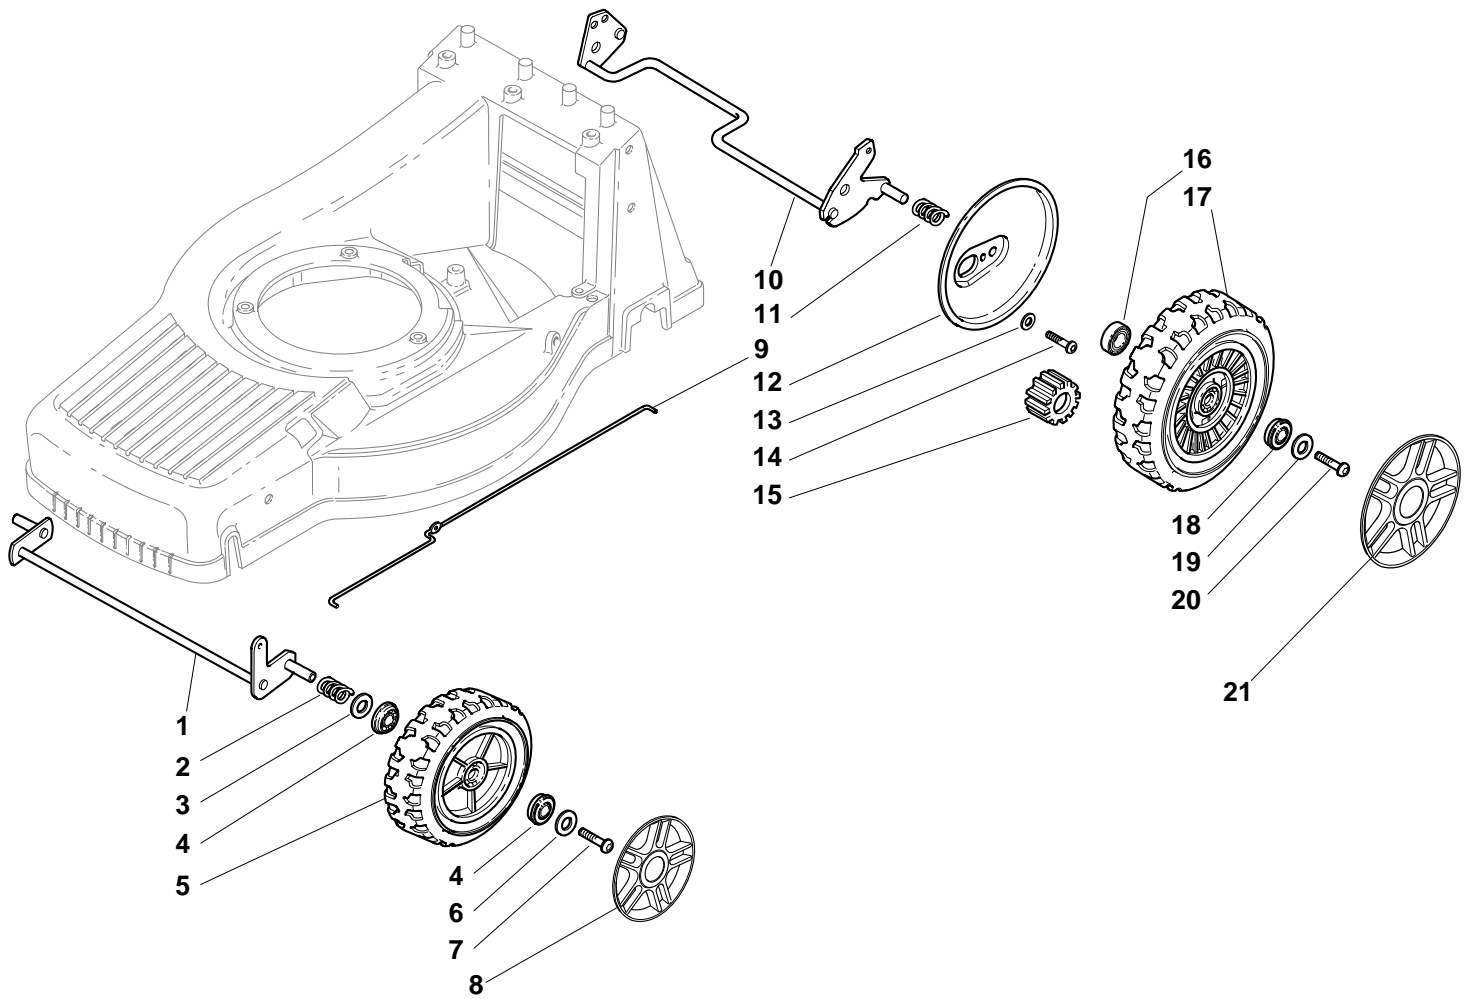

TURBO 50 SE RENTAL B

TURBO 50 SE RENTAL B

Pos. Fig.	Antal Quantity	Art No Part No	Benämning	Description	Anmärkning Notes
1	1	81002845/0	Hjulaxel-fram	Axle, Front Wheels	
2	2	22430210/0	Fjäder	Spring	
3	2	12521370/0	Bricka	Washer	
4	4	22122200/0	Panel	Bearing	
5	2	81007351/0	Hjul Ø 170	Wheel Ø 170	
6	2	12521460/0	Bricka	Washer	
7	2	112735662/1	Skruv	Screw	
8	2	22110491/0	Navkapsel-grå	Hub Cap Grey	
9	1	22033322/0	Höjdinställn.stång	Rod, Height Adjustment Control	
10	1	81002823/0	Hjulaxel-bakre	Axle, Rear Wheels	
11	2	22430215/0	Fjäder	Spring	
12	2	22600121/0	Hjulskydd	Protection, Wheel	
13	2	12521460/0	Bricka	Washer	
14	2	112735662/1	Skruv	Screw	
15	2	22570125/0	Drev	Pinion	
16	2	19216038/0	Kullager	Bearing	
17	2	81007361/0	Hjul Ø 190	Wheel Ø 190	
18	4	22122201/0	Kullager	Bearing	
19	2	12521460/0	Bricka	Washer	
20	2	112735662/1	Skruv	Screw	
21	2	381004363/0	Navkapsel	Hub Cap