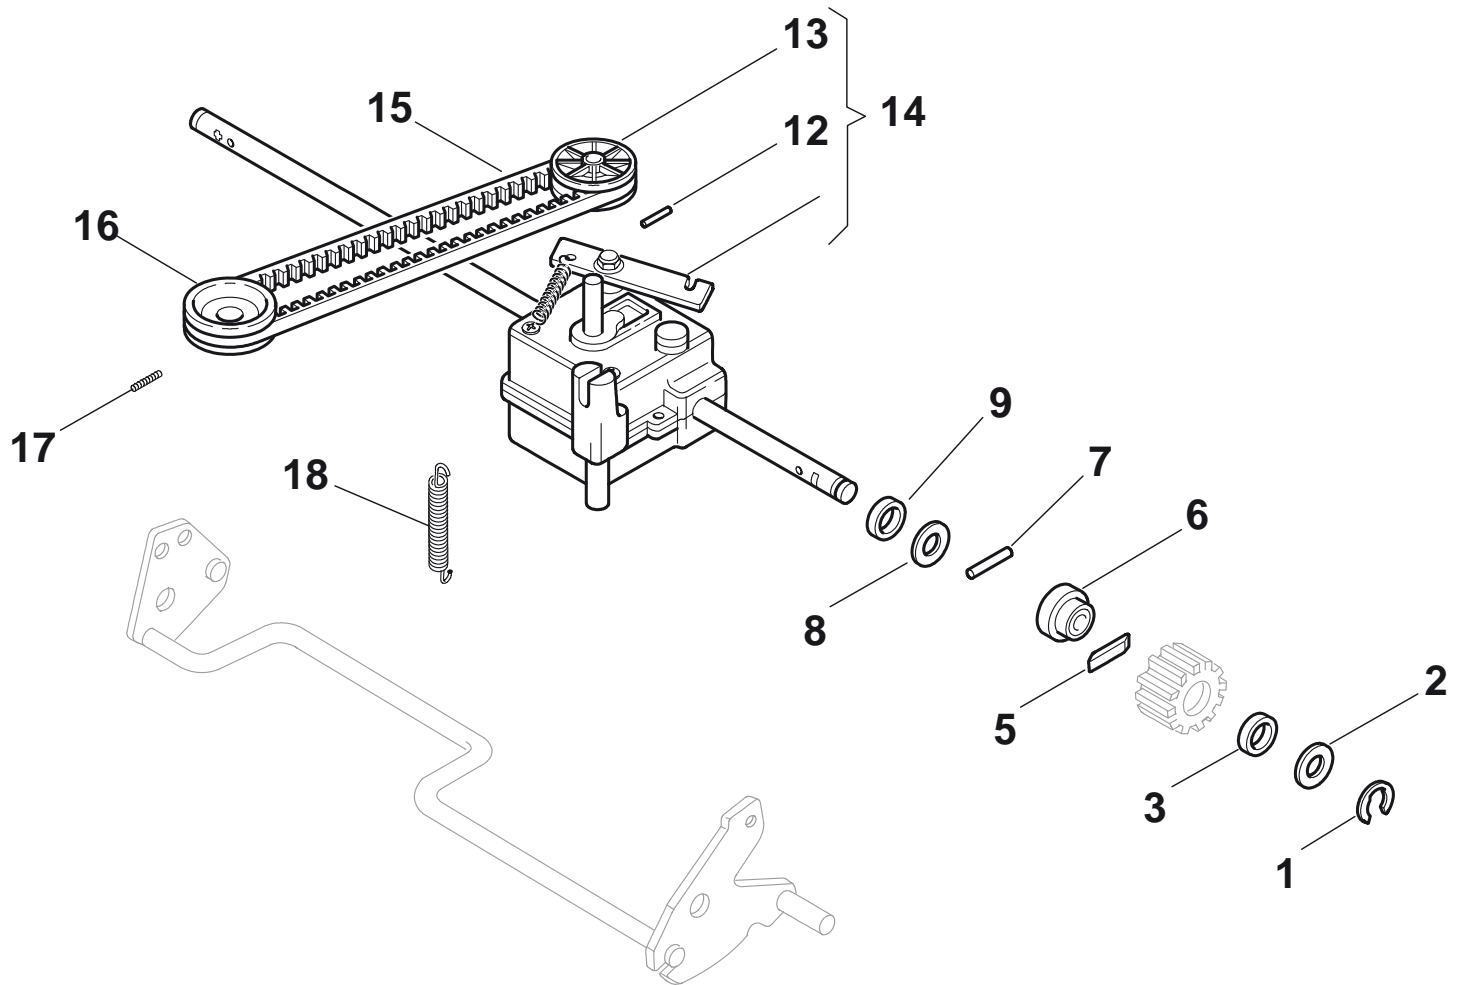

TURBO 50 SE RENTAL B

TURBO 50 SE RENTAL B

Pos. Fig.	Antal Quantity	Art No Part No	Benämning	Description	Anmärkning Notes
1	2	12000957/0	Låsring	Snap Ring	
2	2	12520032/0	Bricka	Washer	
3	2	22160520/0	Dammskydd	Dust Cover	
5	2	22076645/0	Chassi-röd	Key	
6	2	22170630/0	Distans	Spacer	
7	2	22753002/0	Stift	Pin	
8	2	12520032/0	Bricka	Washer	
9	2	19035152/0	O-ring	Or Ring	
12	1	12620310/0	Stift	Pin	
13	1	22601913/0	Remskiva	Pulley	
14	1	81003085/0	Transmission	Gear Box	
15	1	35063175/0	Drivrem Lp 750	Belt Lp 750	
16	1	22601918/0	Remskiva Ø 22.2	Pulley, Crankshaft Ø 22.2	
17	1	12714312/0	Skruv	Dowel	
18	1	22450434/0	Fjäder	Spring