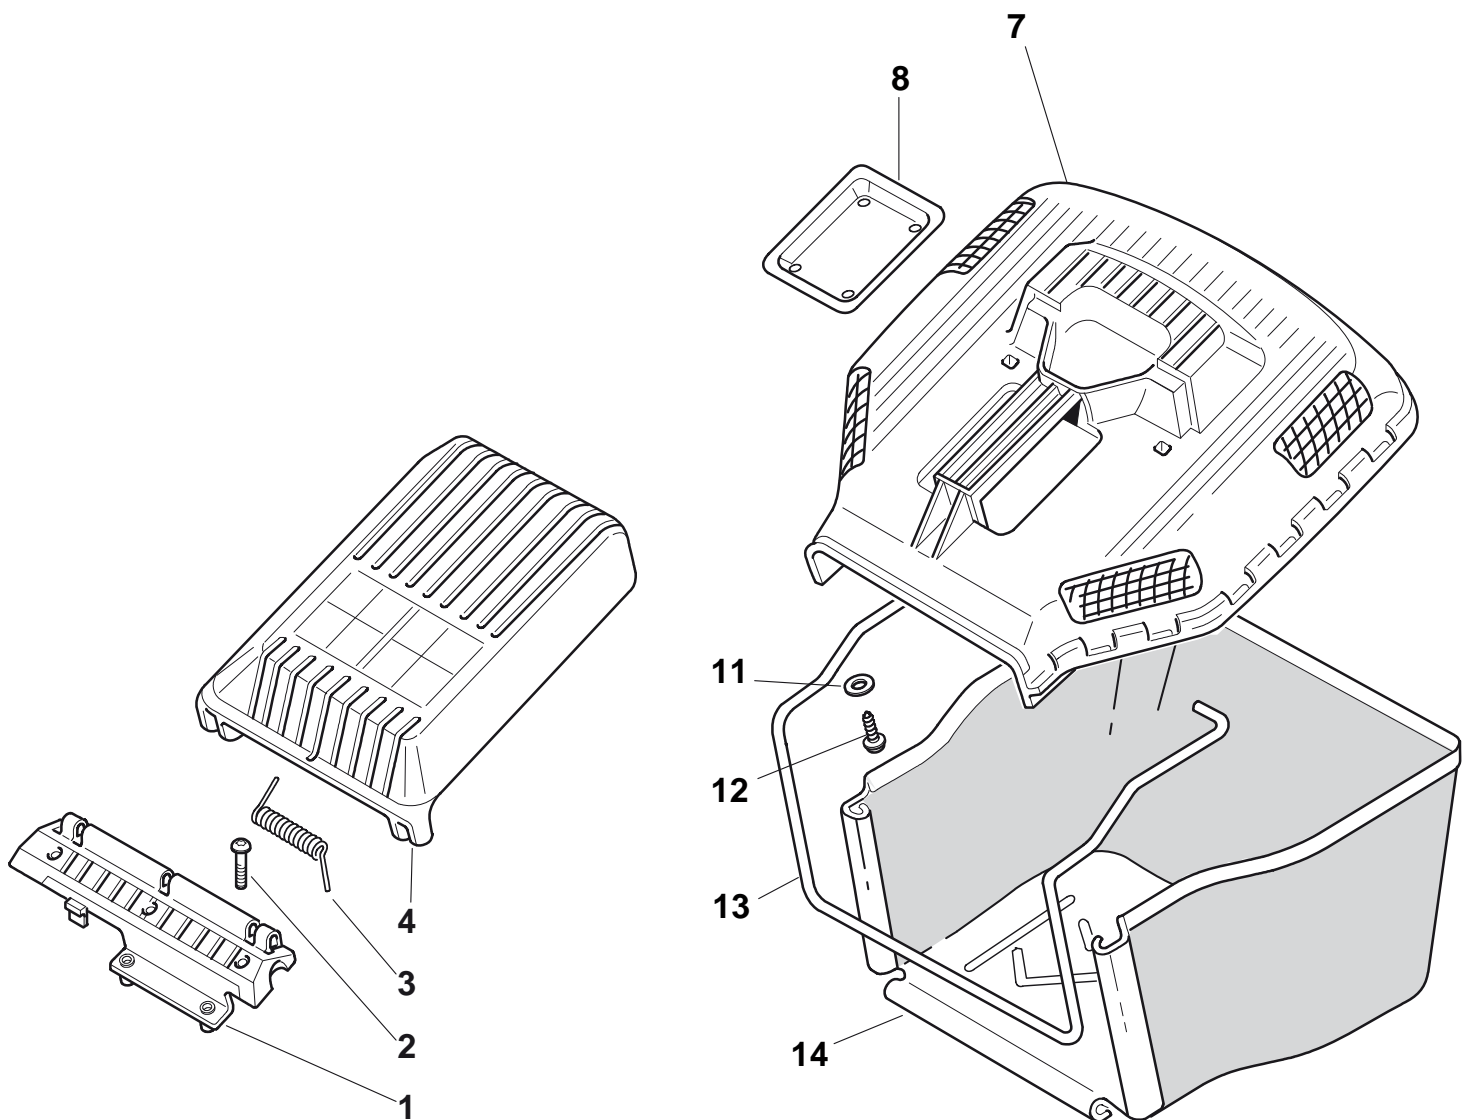

TURBO 50 SE RENTAL B

TURBO 50 SE RENTAL B

Pos. Fig.	Antal Quantity	Art No Part No	Benämning	Description	Anmärkning Notes
1	1	22785179/0	Luckfäste	Support, Black	
2	3	12735664/0	Skruv	Screw	
3	1	22450443/0	Fjäder	Spring	
4	1	22600068/2	Lucka	Stone-Guard, Black	
7	1	22486095/0	Uppsamlare-överdel	Grass-Box, Upper Part	
8	1	22486098/0	Trombocyt	Plate	
11	2	12521460/0	Bricka	Washer	
12	2	12728300/0	Skruv	Screw	
13	1	22608518/0	Trådbygel	Stiffening Lower	
13	1	22608528/0	Trådbygel	Stiffening Lower	
14	1	81002235/0	Uppsamlingssäck	Box, Fabric