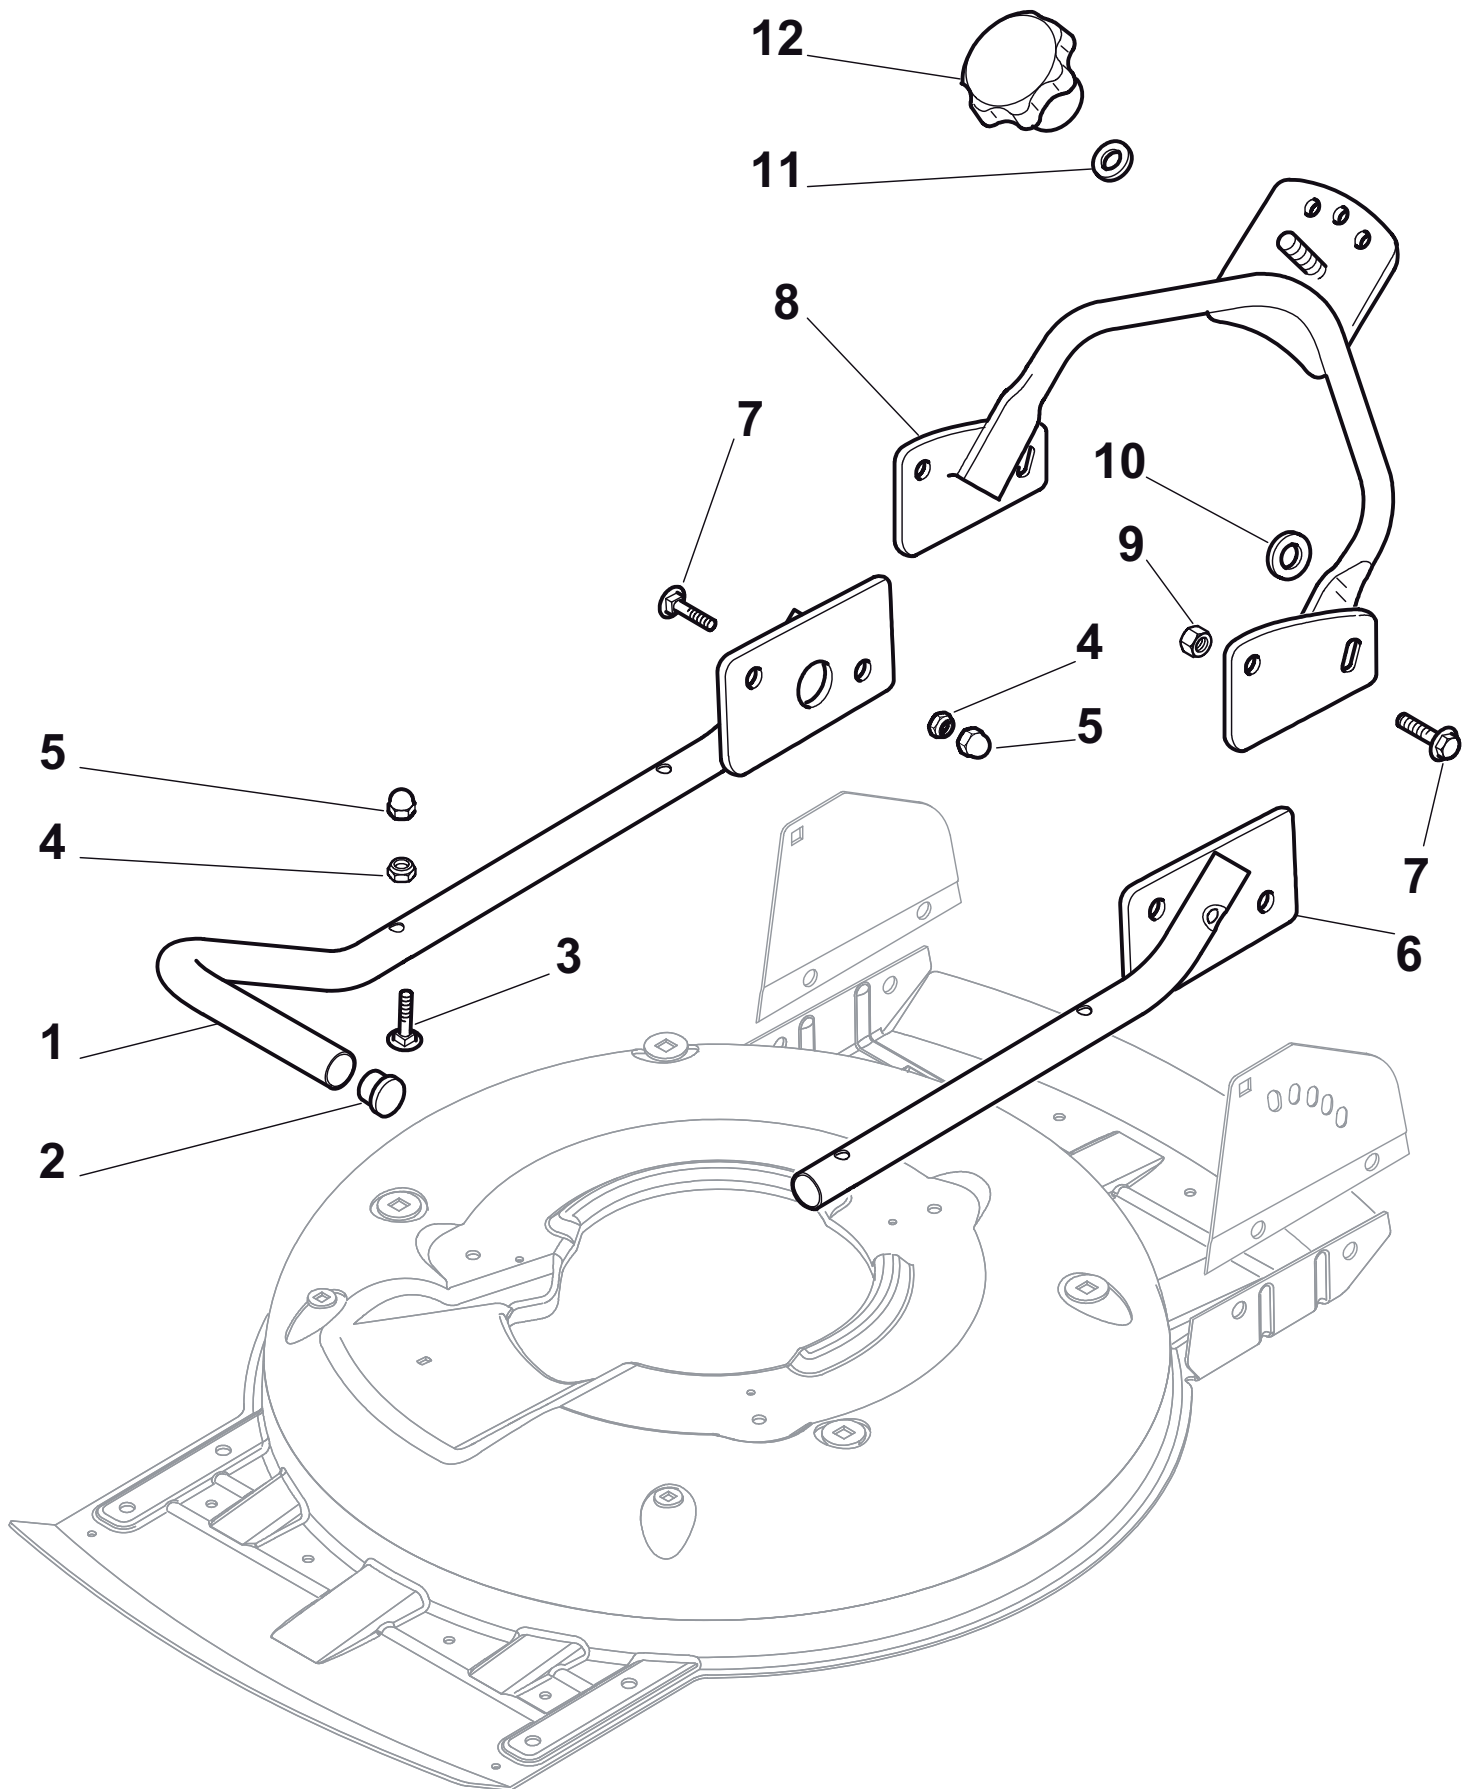

MULTICLIP 50 S INOX PLUS B UNL

MULTICLIP 50 S INOX PLUS B UNL

Pos. Fig.	Antal Quantity	Art No Part No	Benämning	Description	Anmärkning Notes
1	1	81006373/0	Styre-underdel, hö	Right Handle, Lower Part Yellow	
2	4	18566114/0	Plugg	Cap	
3	6	12819100/0	Skruv	Screw	
4	6	12155000/0	Mutter	Nut	
5	6	18203854/0	Tätningshylsa	Protection	
6	1	81006375/0	Styre-underdel, vä	Left Handle, Lower Part Yellow	
7	4	12793102/0	Skruv	Screw	
8	1	181006361/1	Styre-mellandel	Handle, Middle Part Yellow	
9	4	12155000/0	Mutter	Nut	
10	2	12523060/0	Bricka	Washer	
11	1	12523080/0	Bricka	Washer	
12	1	22399813/0	Knopp	Knob