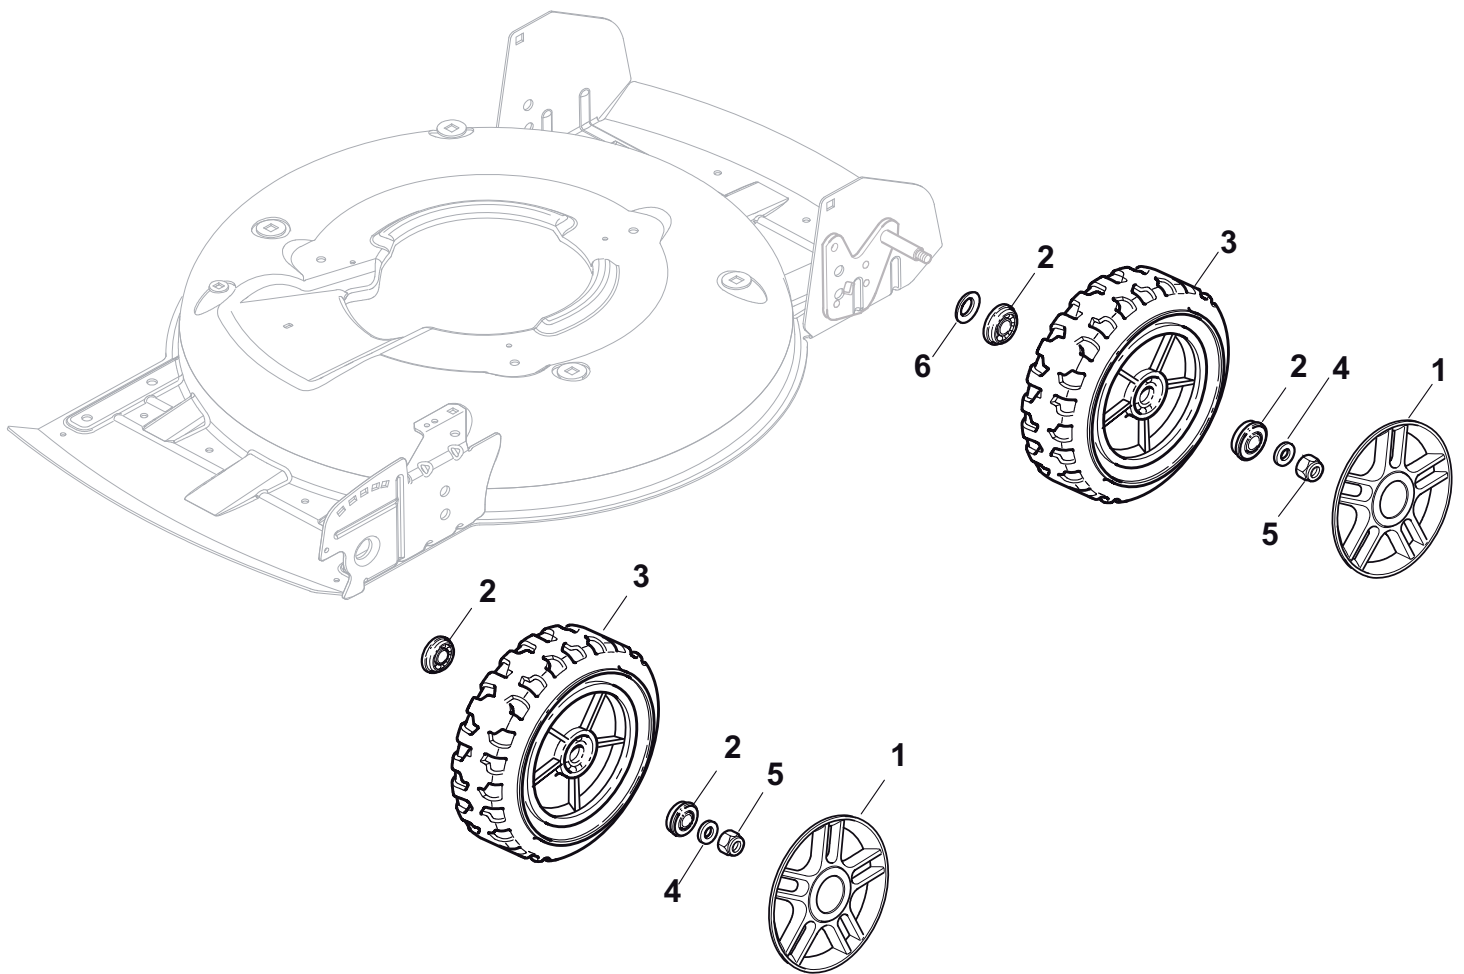

MULTICLIP 50 S INOX PLUS B UNL

MULTICLIP 50 S INOX PLUS B UNL

Pos. Fig.	Antal Quantity	Art No Part No	Benämning	Description	Anmärkning Notes
1	4	22110492/0	Navkapsel-grå	Hub Cap Grey	
2	8	22122200/0	Panel	Bearing	
3	4	381007390/1	Hjul Ø 210	Wheel Ø 210	
4	4	12521350/0	Bricka	Washer	
5	4	12155000/0	Mutter	Nut	
6	2	12530150/0	Bricka	Elastic Washer