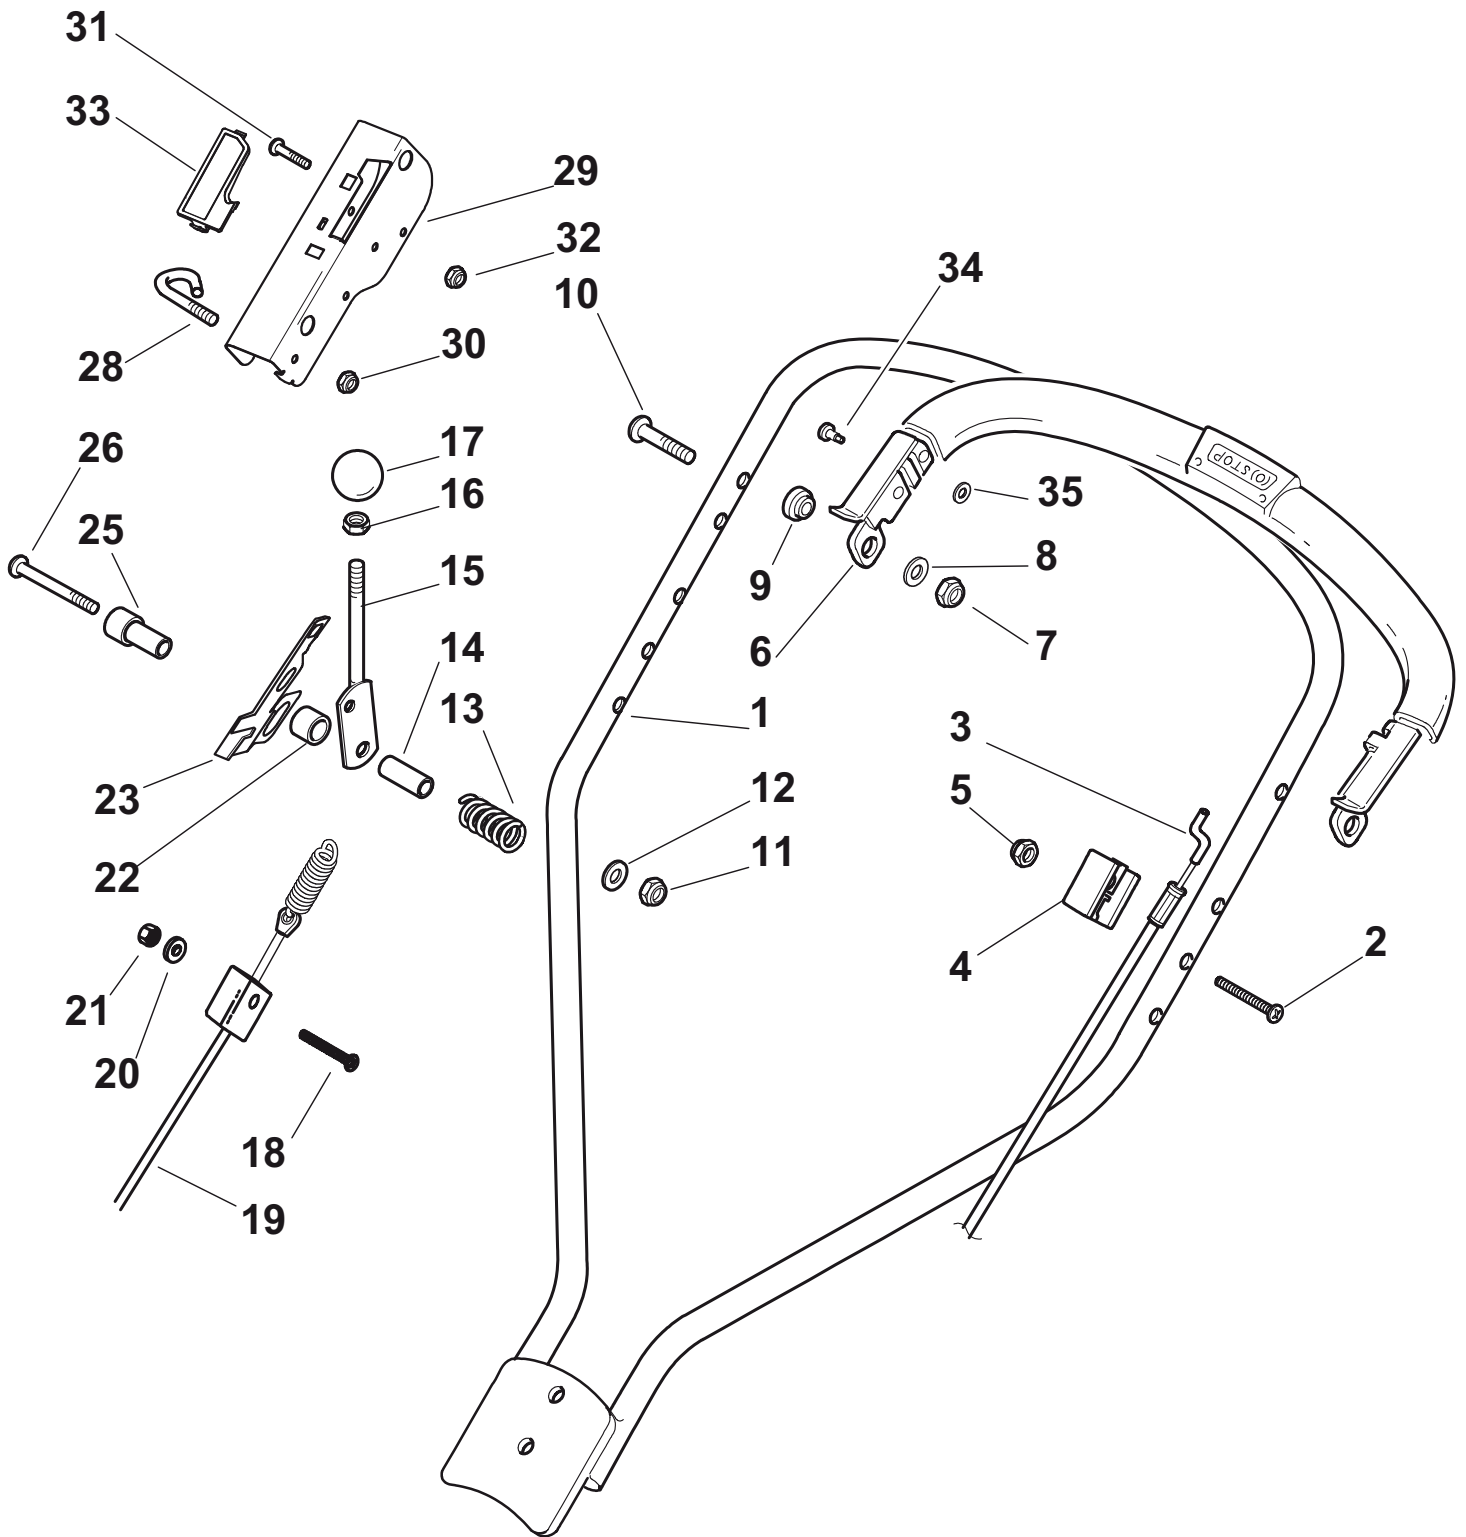

MULTICLIP 50 S INOX PLUS B UNL

MULTICLIP 50 S INOX PLUS B UNL

Pos. Fig.	Antal Quantity	Art No Part No	Benämning	Description	Anmärkning Notes
1	1	181006363/2	Styre-överdel	Handle, Upper Part Yellow	
2	1	12727783/0	Skruv	Screw	
3	1	181000618/0	Motorbromswire	Cable, Thread Engine Brake	
4	1	22551639/0	Plåt	Plate	
5	1	12154510/0	Mutter	Nut	
6	1	81003318/1	Reglagebygel	Lever, Engine Brake	
7	2	12154510/0	Mutter	Nut	
8	2	12521330/0	Bricka	Washer	
9	2	22671660/1	Bricka	Washer	
10	2	12727784/0	Skruv	Screw	
11	1	12292100/0	Mutter	Nut	
12	1	12530060/0	Bricka	Elastic Washer	
13	1	22450446/0	Fjäder	Spring	
14	1	22170840/0	Distans	Spacer	
15	1	81003313/0	Reglagebygel-drivning	Lever, Driving	
16	1	12293200/0	Mutter	Nut	
17	1	22399812/0	Knopp	Knob	
18	1	12727791/0	Skruv	Screw	
19	1	381000745/1	Kopplingswire	Cable, Rear Drive	
20	1	12521330/0	Bricka	Washer	
21	1	12154510/0	Mutter	Nut	
22	1	22170843/0	Distans	Spacer	
23	1	22551653/0	Plåt	Plate	
25	1	22170842/0	Distans	Spacer	
26	1	12727786/0	Skruv	Screw	
28	1	22430314/0	Fjäder	Spring	
29	1	81004405/0	Panel	Dash Board	
30	1	12154510/0	Mutter	Nut	
31	1	12727792/0	Skruv	Screw	
32	1	12154510/0	Mutter	Nut	
33	1	22500050/0	Glidblock	Shoe	
34	1	22524342/0	Stift	Pin	
35	1	12604897/0	Bricka	Washer