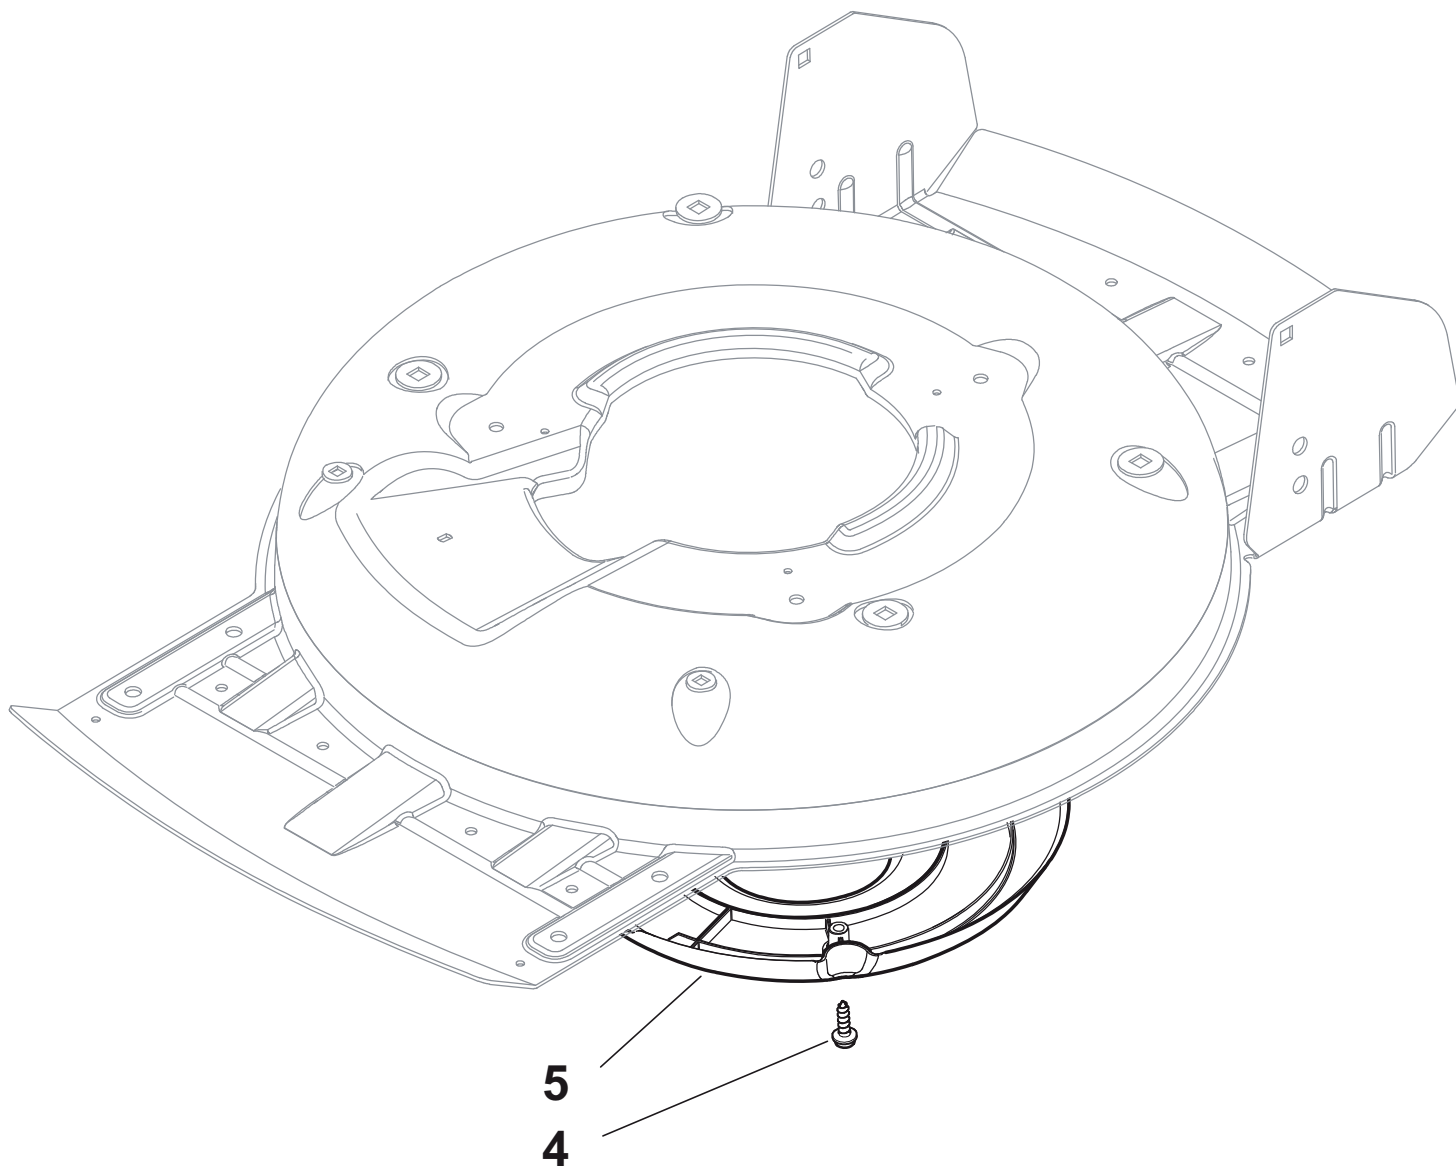

MULTICLIP 50 S INOX PLUS B UNL

Pos. Fig.	Antal Quantity	Art No Part No	Benämning	Description	Anmärkning Notes
4	3	12728530/0	Skruv	Screw	
5	1	22060220/0	Remskydd	Protection