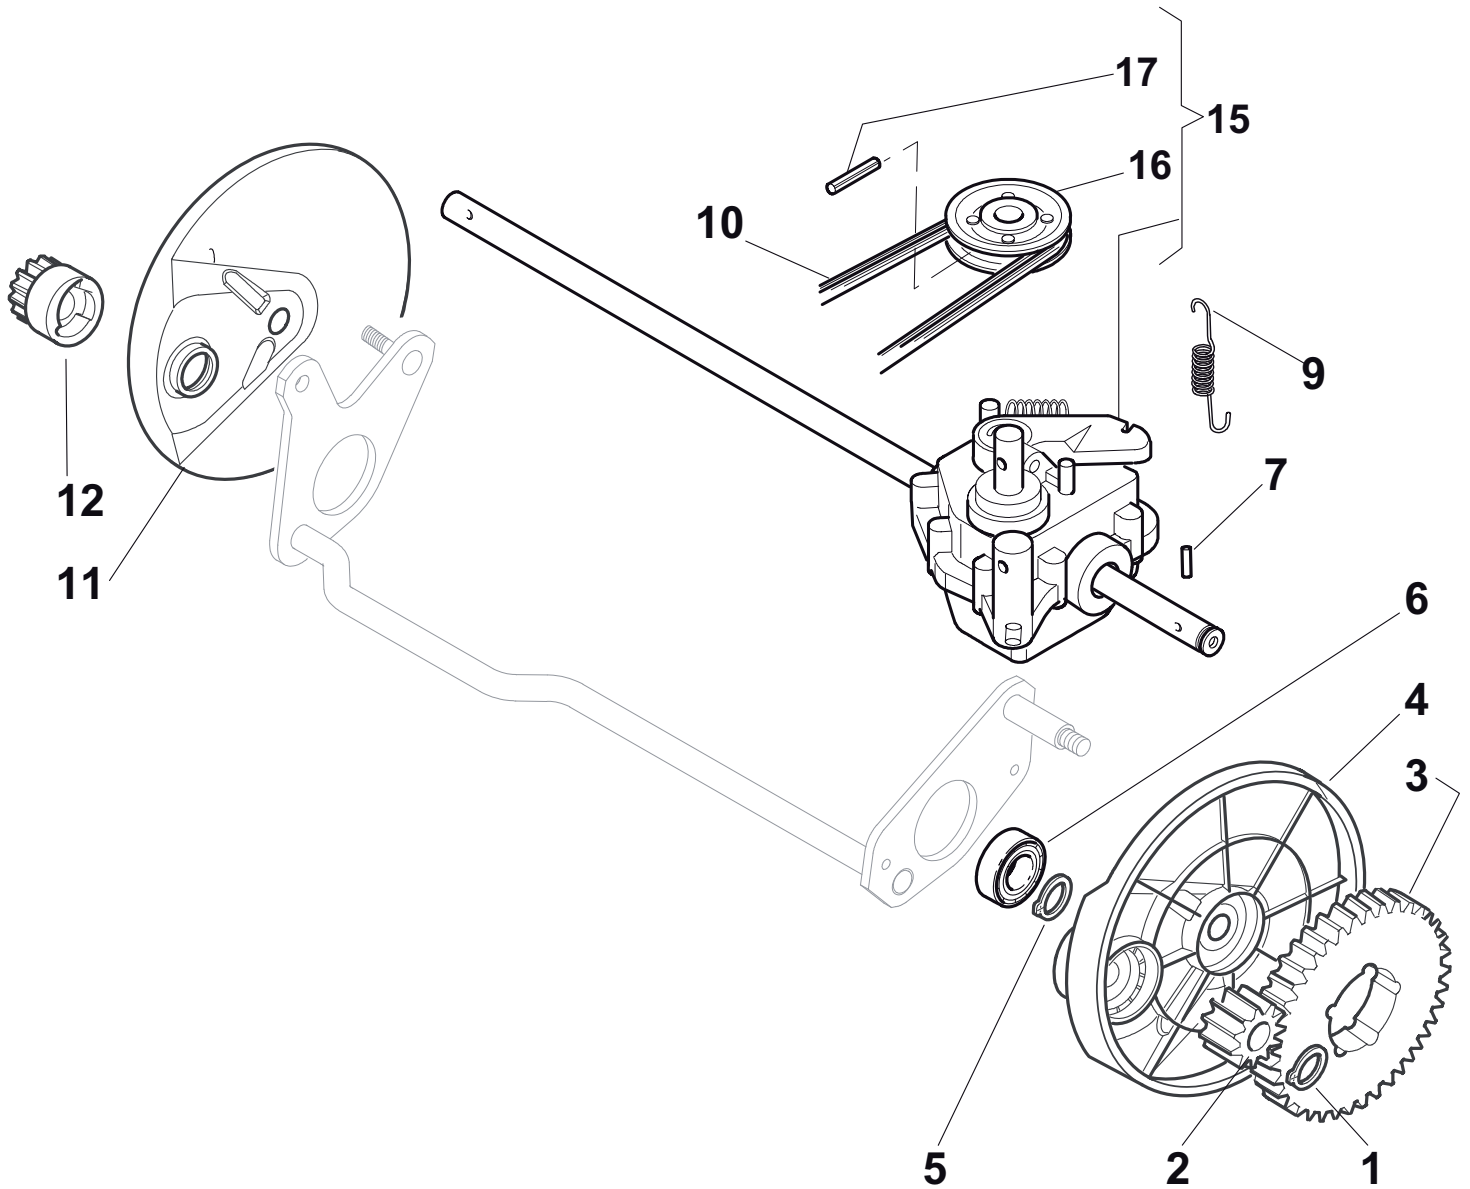

MULTICLIP 50 S INOX PLUS B UNL

Pos. Fig.	Antal Quantity	Art No Part No	Benämning	Description	Anmärkning Notes
1	2	12608600/0	Seeger	Seeger	
2	1	22570120/1	Drev vä	Pinion L	
3	2	22120105/1	Navkapsel	Ring Gear	
4	1	22600092/0	Hjulskydd	Protection, R Wheel	
5	2	12608600/0	Seeger	Seeger	
6	2	19216035/0	Låsring	Bearing	
7	2	22753000/0	Stift	Pin	
9	1	22450437/0	Fjäder	Spring	
10	1	35063902/0	Drivrem Z 29,5	Belt Z 29.5	
11	1	22600093/0	Hjulskydd	Protection, L Wheel	
12	1	22570110/1	Drev hö	Pinion R	
15	1	81003095/0	Transmission	Gear Box	
16	1	22601904/0	Remskiva	Pulley	
17	1	12645705/0	Stift	Pin