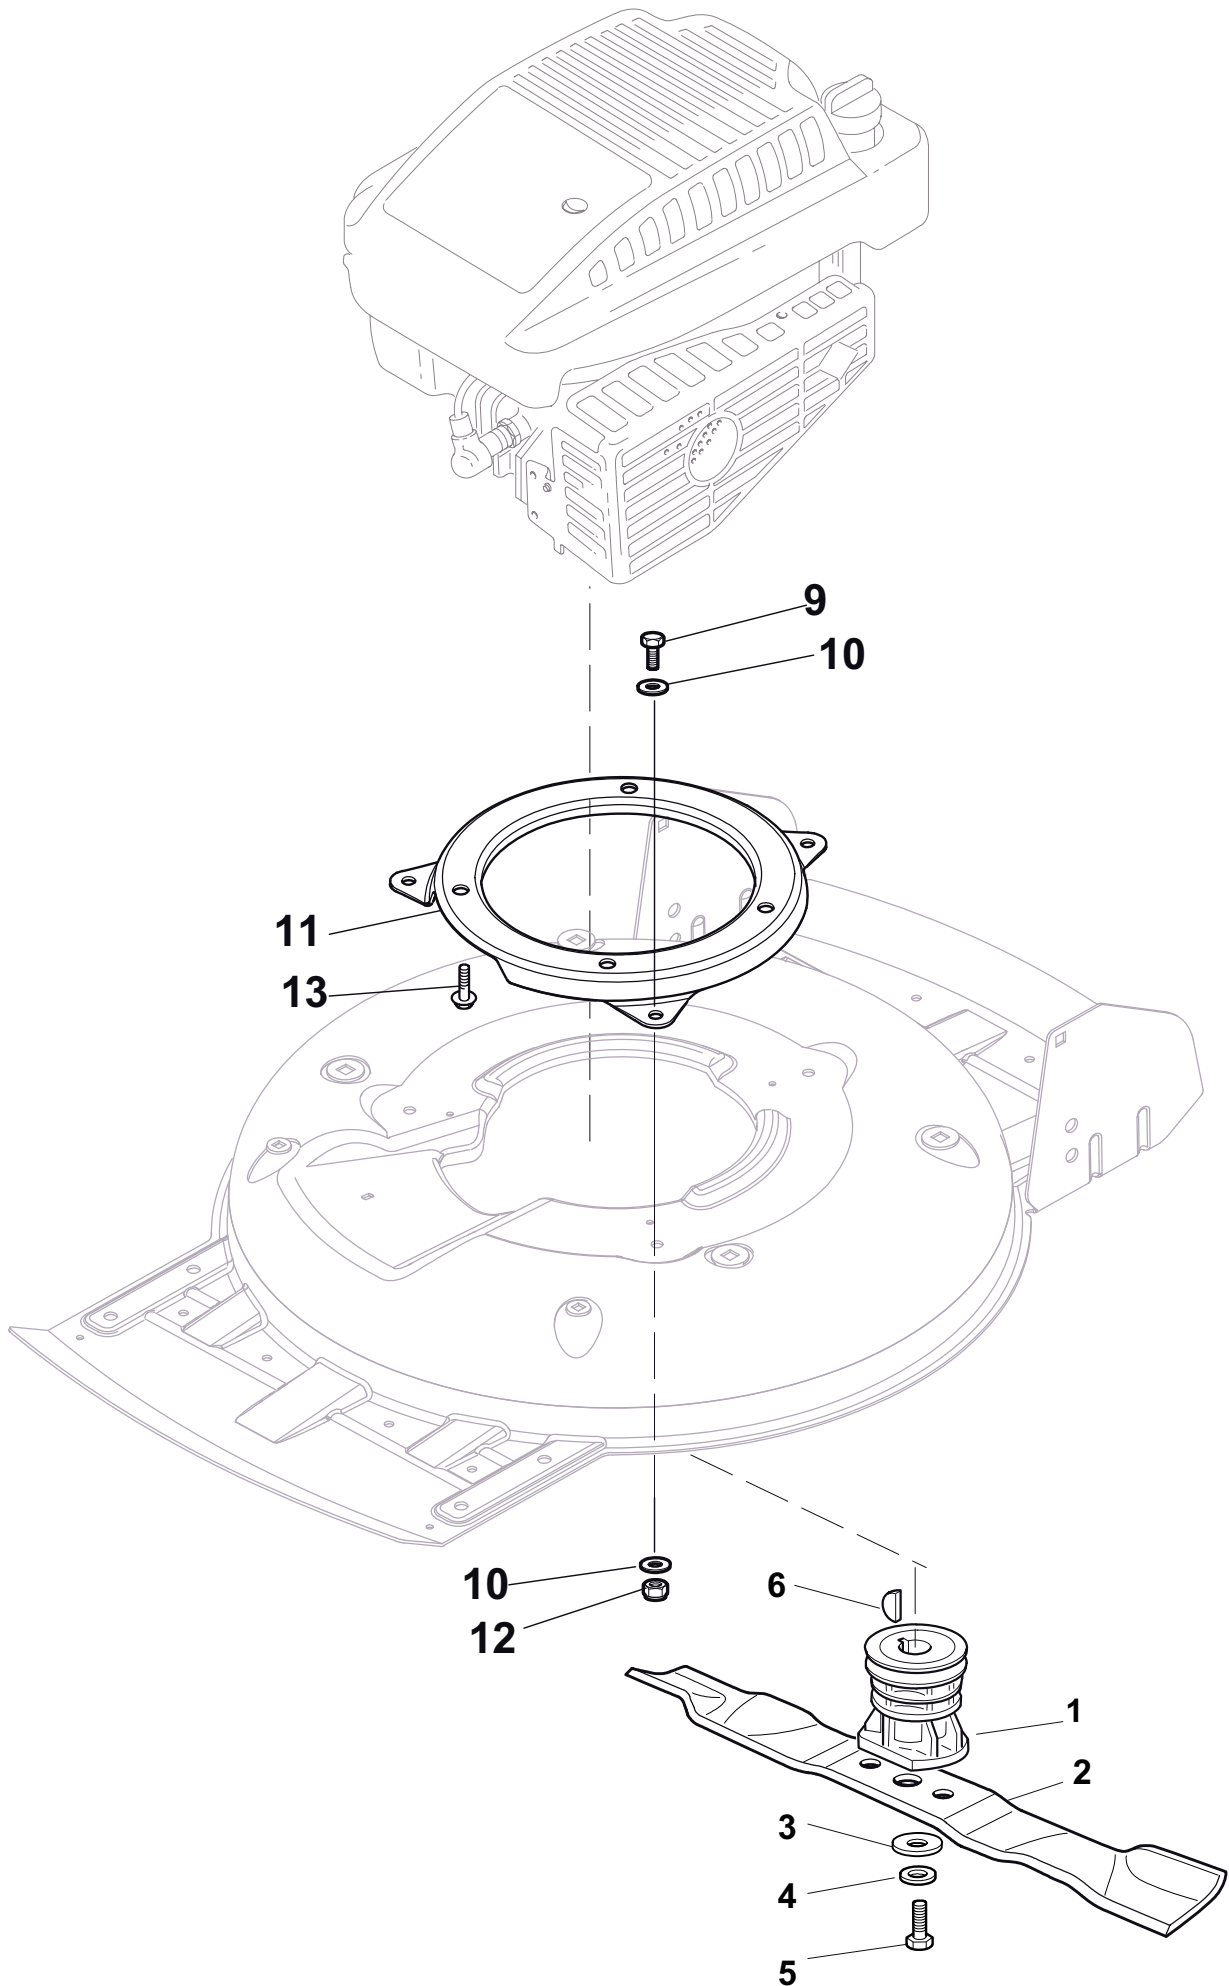

MULTICLIP 50 S INOX PLUS B UNL

Pos. Fig.	Antal Quantity	Art No Part No	Benämning	Description	Anmärkning Notes
1	1	122465607/3	Fläkt Ø 22.2	Hub With Pulley, Crankshaft Ø 22.2	
2	1	81004146/0	Kniv	Blade Standard	
3	1	22160400/0	Dammskydd	Dust Cover	
4	1	12523080/0	Bricka	Washer	
5	1	12735698/0	Skruv	Screw	
6	1	12139100/0	Kil	Feather, Crankshaft Ø 22.2	
9	3	12792611/0	Skruv	Screw	
10	6	12523060/0	Bricka	Washer	
11	1	322207219/1	Fläns	Flange	
12	3	12293201/0	Mutter	Nut	
13	3	112735108/1	Skruv	Screw