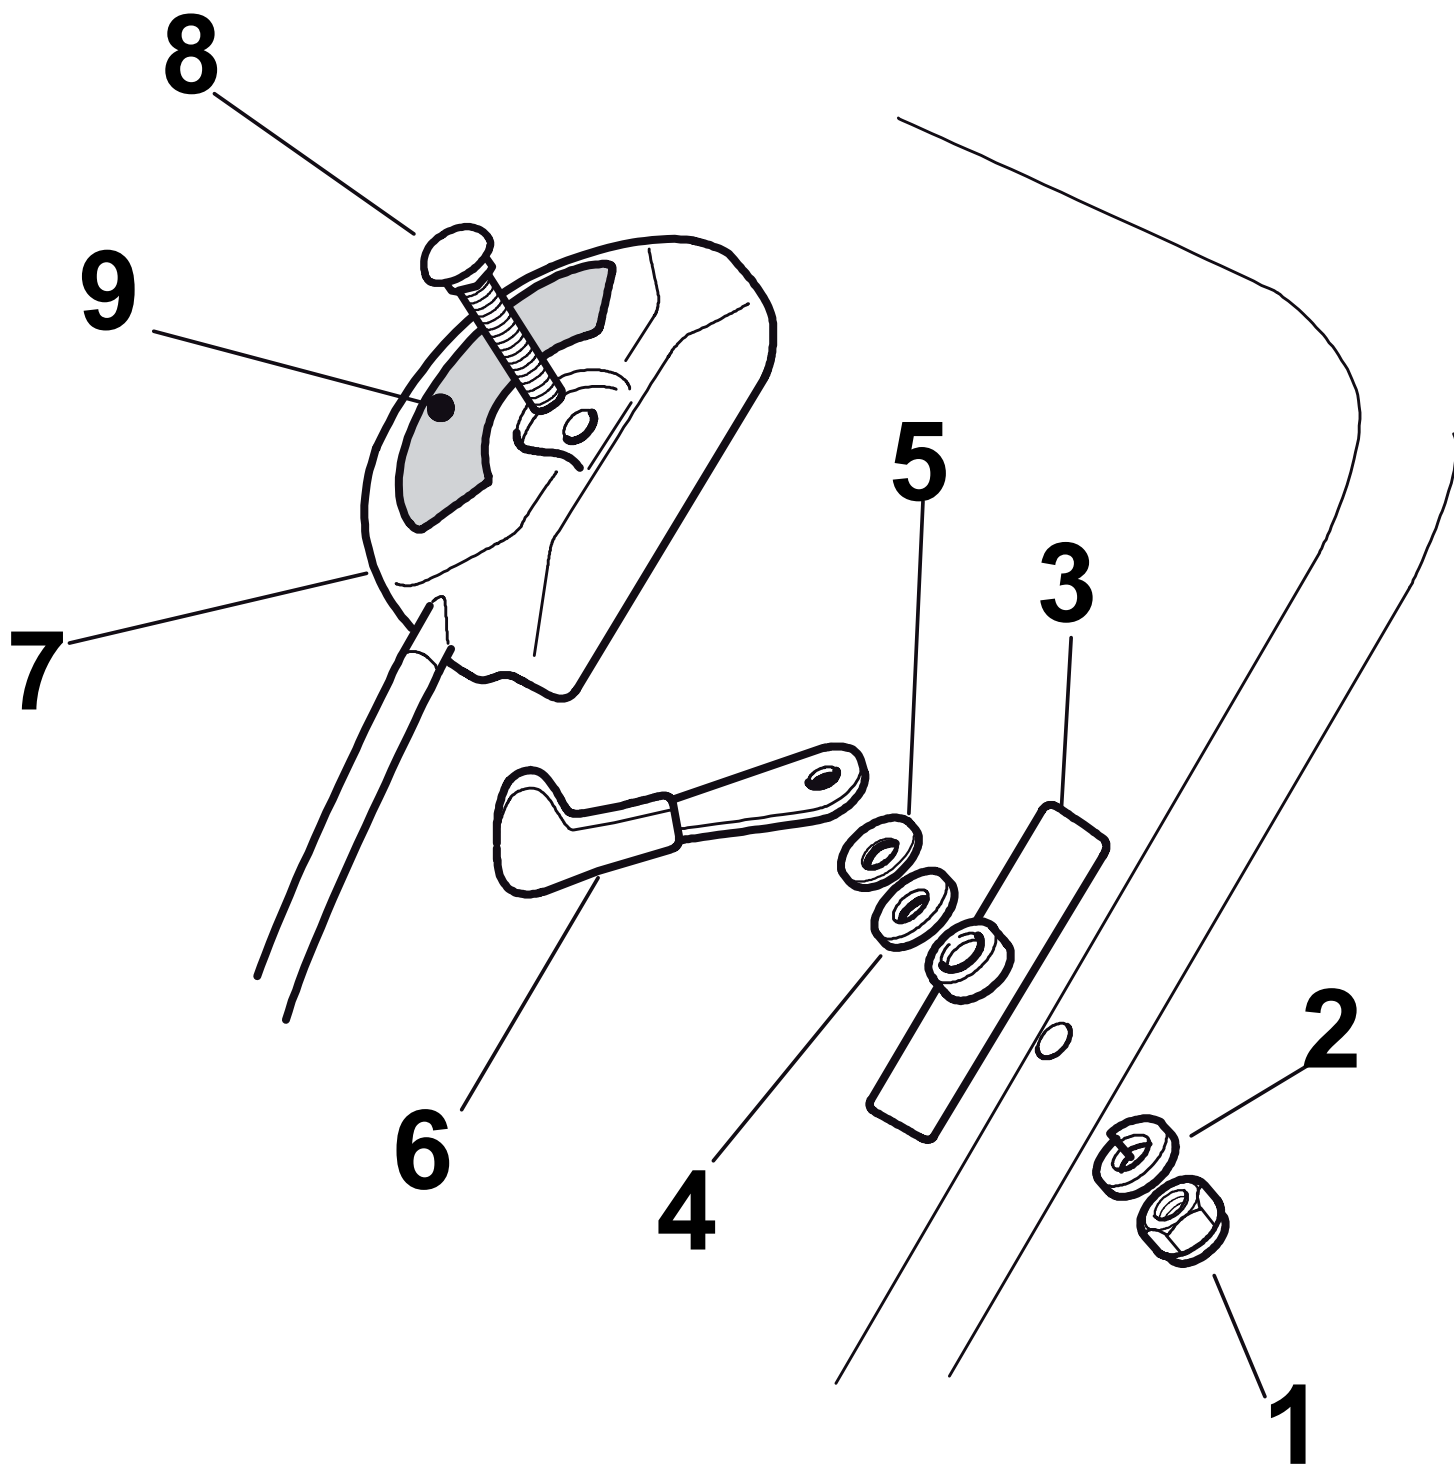

MULTICLIP 50 S INOX PLUS B UNL

Pos. Fig.	Antal Quantity	Art No Part No	Benämning	Description	Anmärkning Notes
1	1	12291000/0	Mutter	Nut	
2	1	12581500/0	Stift	Grower	
3	1	22171006/0	Distans	Spacer	
4	1	12521360/0	Bricka	Washer	
5	1	12508100/0	Rivet	Spring Washer	
6	1	81007279/1	Gasarm	Lever, Throttle	
7	1	81007080/0	Gaswire	Throttle Cable	
8	1	12815030/0	Skruv	Screw	
9	1	14356703/0	Dekal	Label