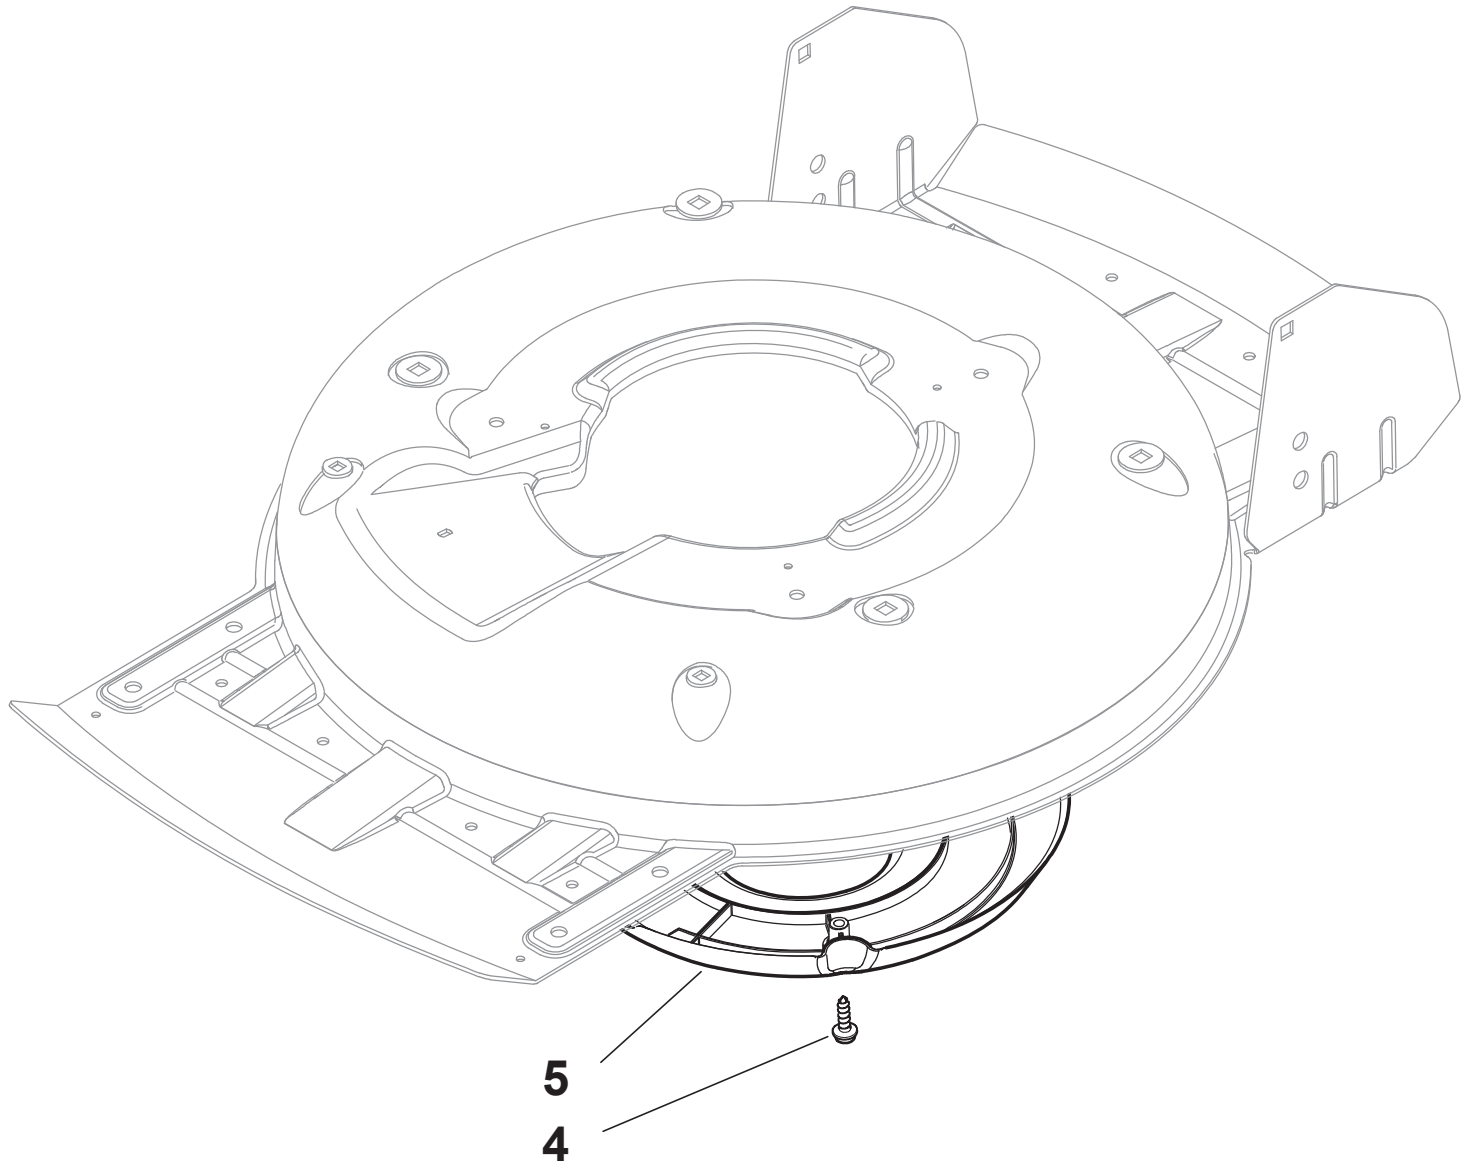

MULTICLIP 50 S H

MULTICLIP 50 S H

Pos. Fig.	Antal Quantity	Art No Part No	Benämning	Description	Anmärkning Notes
4	3	12728530/0	Skruv	Screw	
5	1	22060220/0	Remskydd	Protection