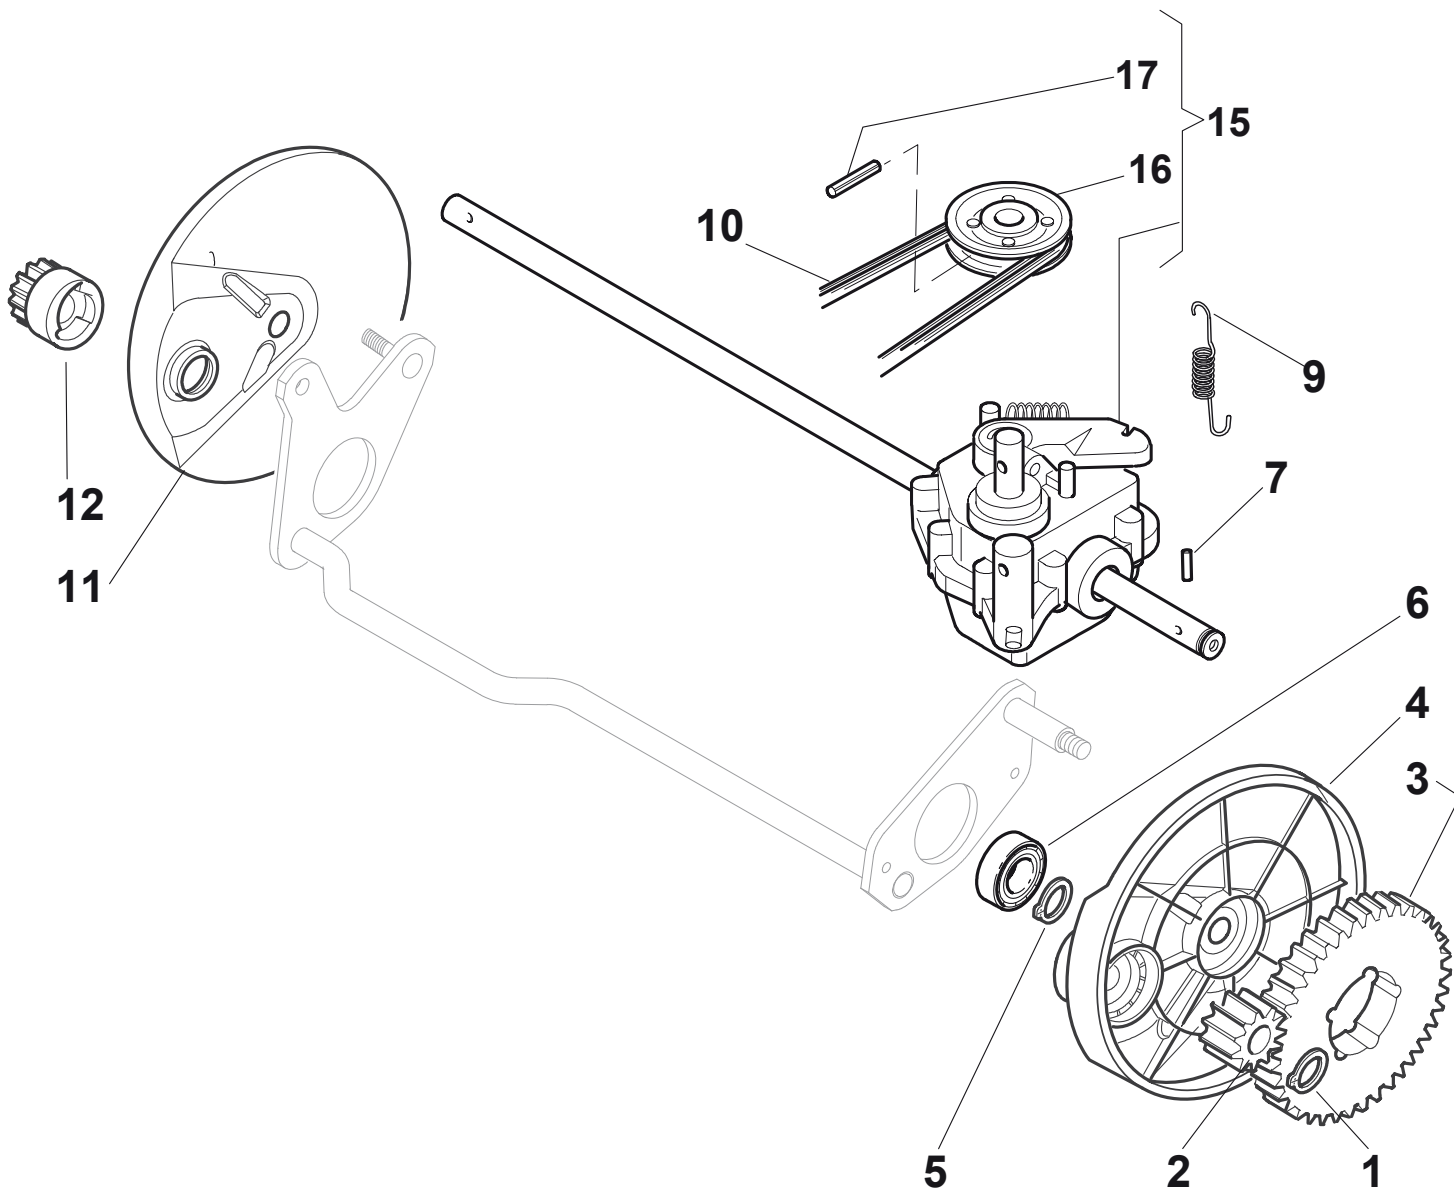

MULTICLIP 50 S H

Pos. Fig.	Antal Quantity	Art No Part No	Benämning	Description	Anmärkning Notes
1	2	12608600/0	Seeger	Seeger	
2	1	22570120/1	Drev vä	Pinion L	
3	2	22120105/1	Navkapsel	Ring Gear	
4	1	22600092/0	Hjulskydd	Protection, R Wheel	
5	2	12608600/0	Seeger	Seeger	
6	2	19216035/0	Låsring	Bearing	
7	2	22753000/0	Stift	Pin	
9	1	22450437/0	Fjäder	Spring	
10	1	35063902/0	Drivrem Z 29,5	Belt Z 29.5	
11	1	22600093/0	Hjulskydd	Protection, L Wheel	
12	1	22570110/1	Drev hö	Pinion R	
15	1	81003095/0	Transmission	Gear Box	
16	1	22601904/0	Remskiva	Pulley	
17	1	12645705/0	Stift	Pin