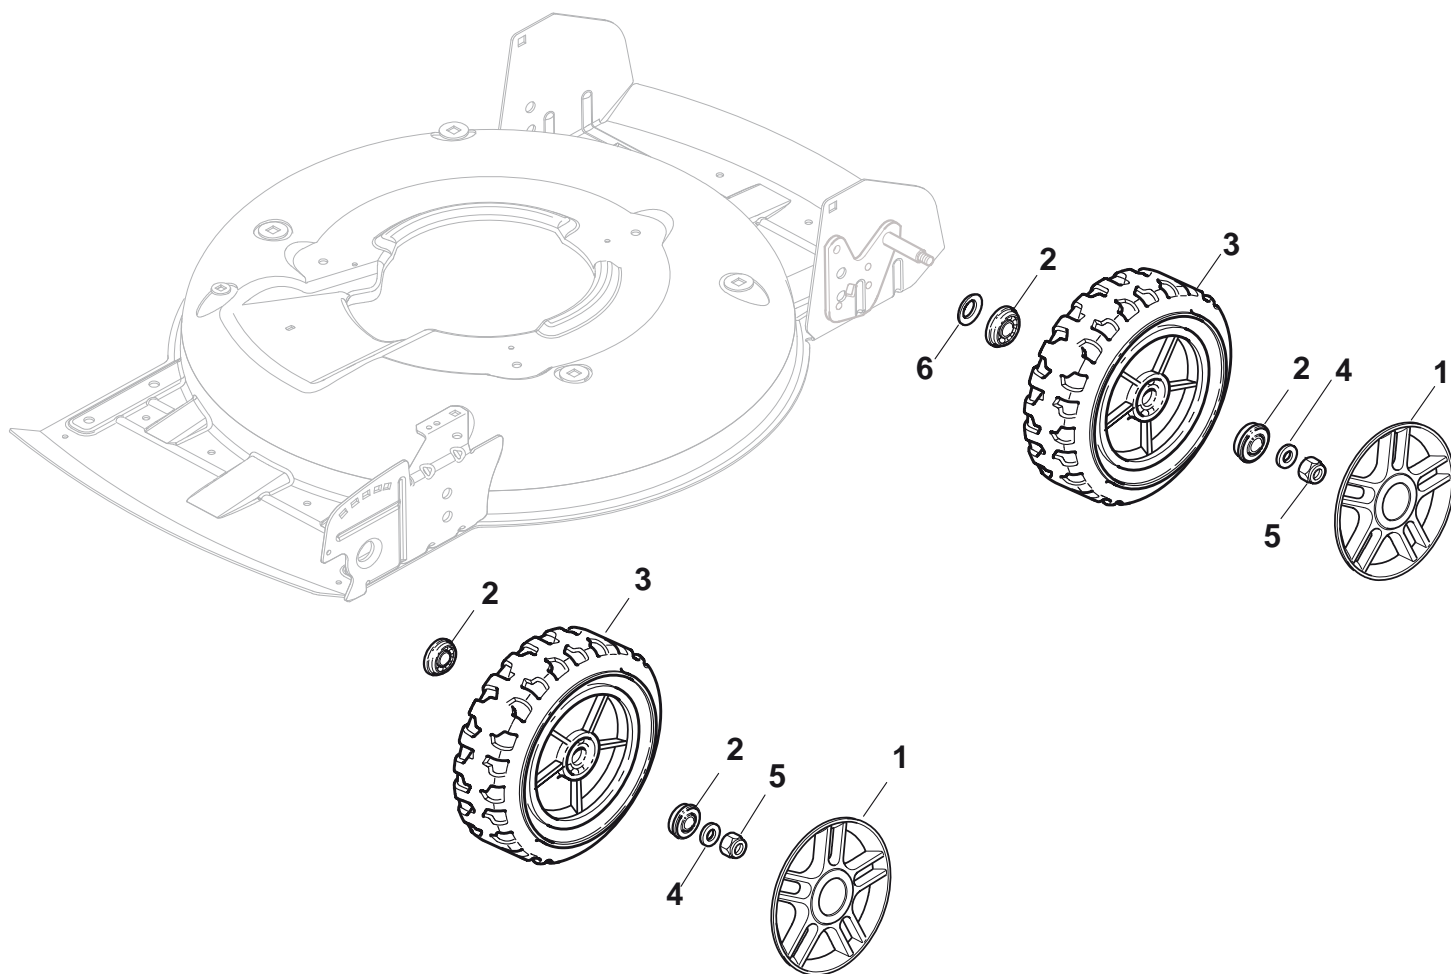

MULTICLIP 50 S H

MULTICLIP 50 S H

Pos. Fig.	Antal Quantity	Art No Part No	Benämning	Description	Anmärkning Notes
1	4	22110492/0	Navkapsel-grå	Hub Cap Grey	
2	8	22122200/0	Panel	Bearing	
3	4	81007343/0	Hjul Ø 210	Wheel Ø 210	
4	4	12521350/0	Bricka	Washer	
5	4	12155000/0	Mutter	Nut	
6	2	12530150/0	Bricka	Elastic Washer