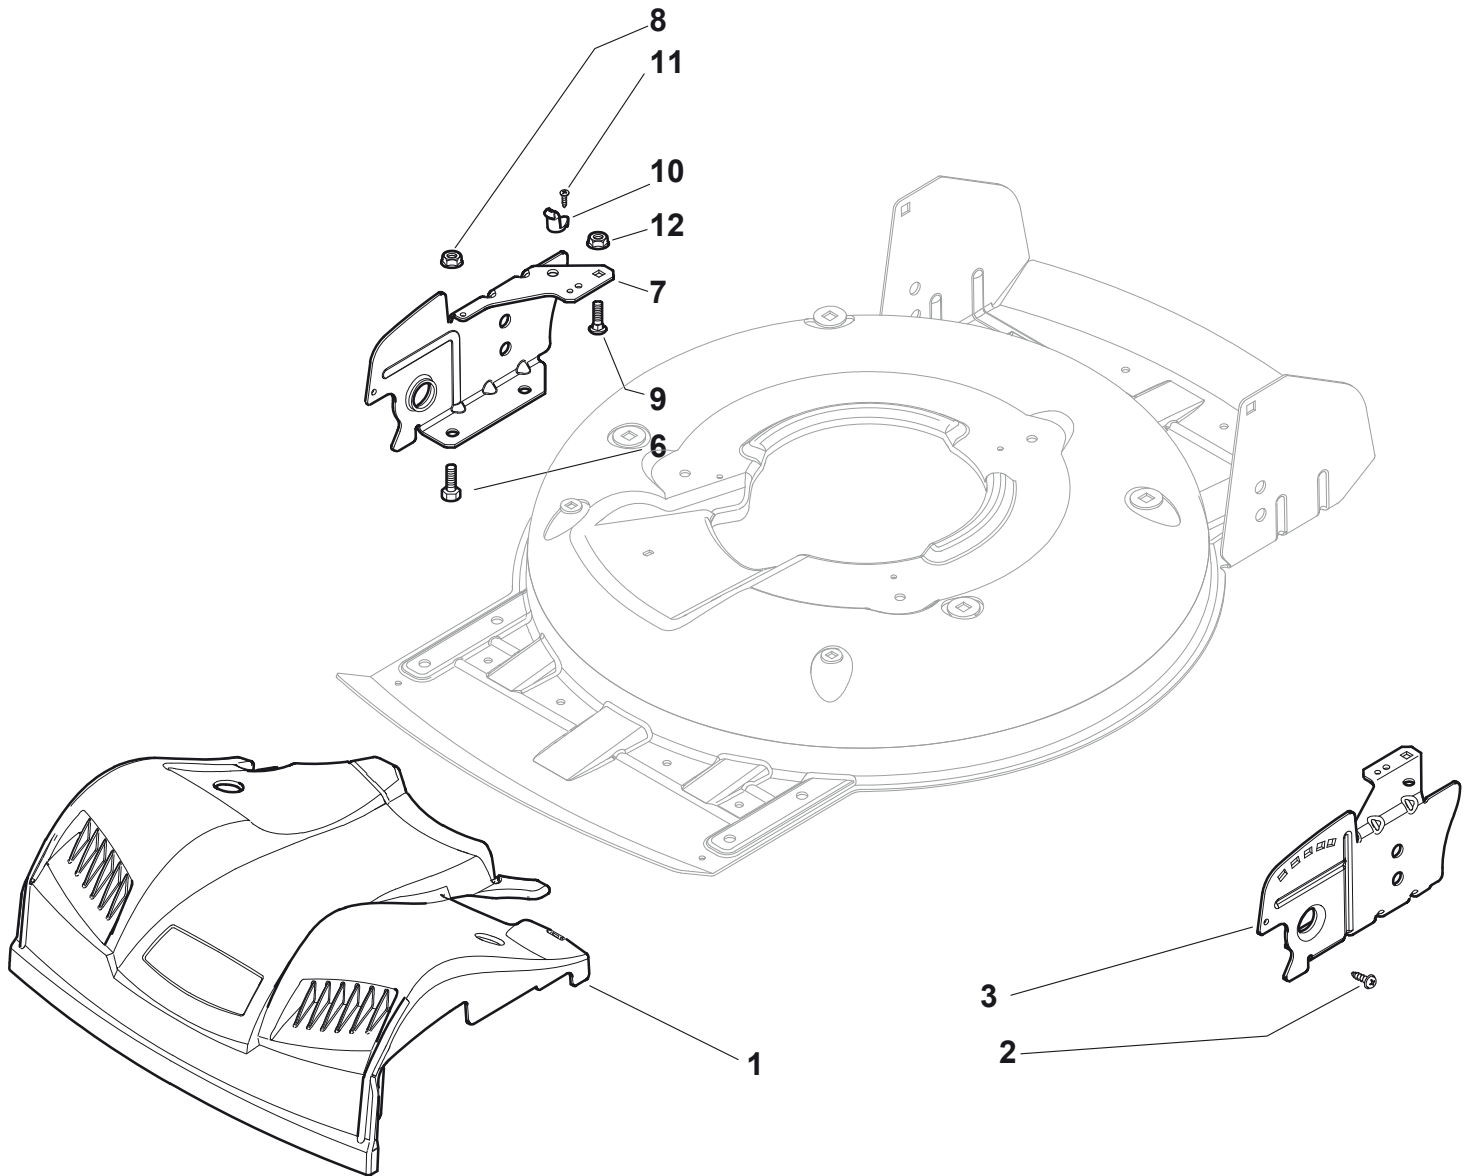

MULTICLIP 50 S H

MULTICLIP 50 S H

Pos. Fig.	Antal Quantity	Art No Part No	Benämning	Description	Anmärkning Notes
1	1	322226097/1	Frontkåpa-gul	Mask, Yellow	
2	2	12728523/0	Skruv	Screw	
3	1	22778421/0	Fäste-vä	Bracket, L	
6	4	12792611/0	Skruv	Screw	
7	1	22778419/0	Fäste-hö	Bracket, R	
8	4	12293201/0	Mutter	Nut	
9	2	12815200/0	Skruv	Screw	
10	2	22020400/0	Hållare	Fairlead	
11	2	12728523/0	Skruv	Screw	
12	2	12292102/0	Mutter	Nut