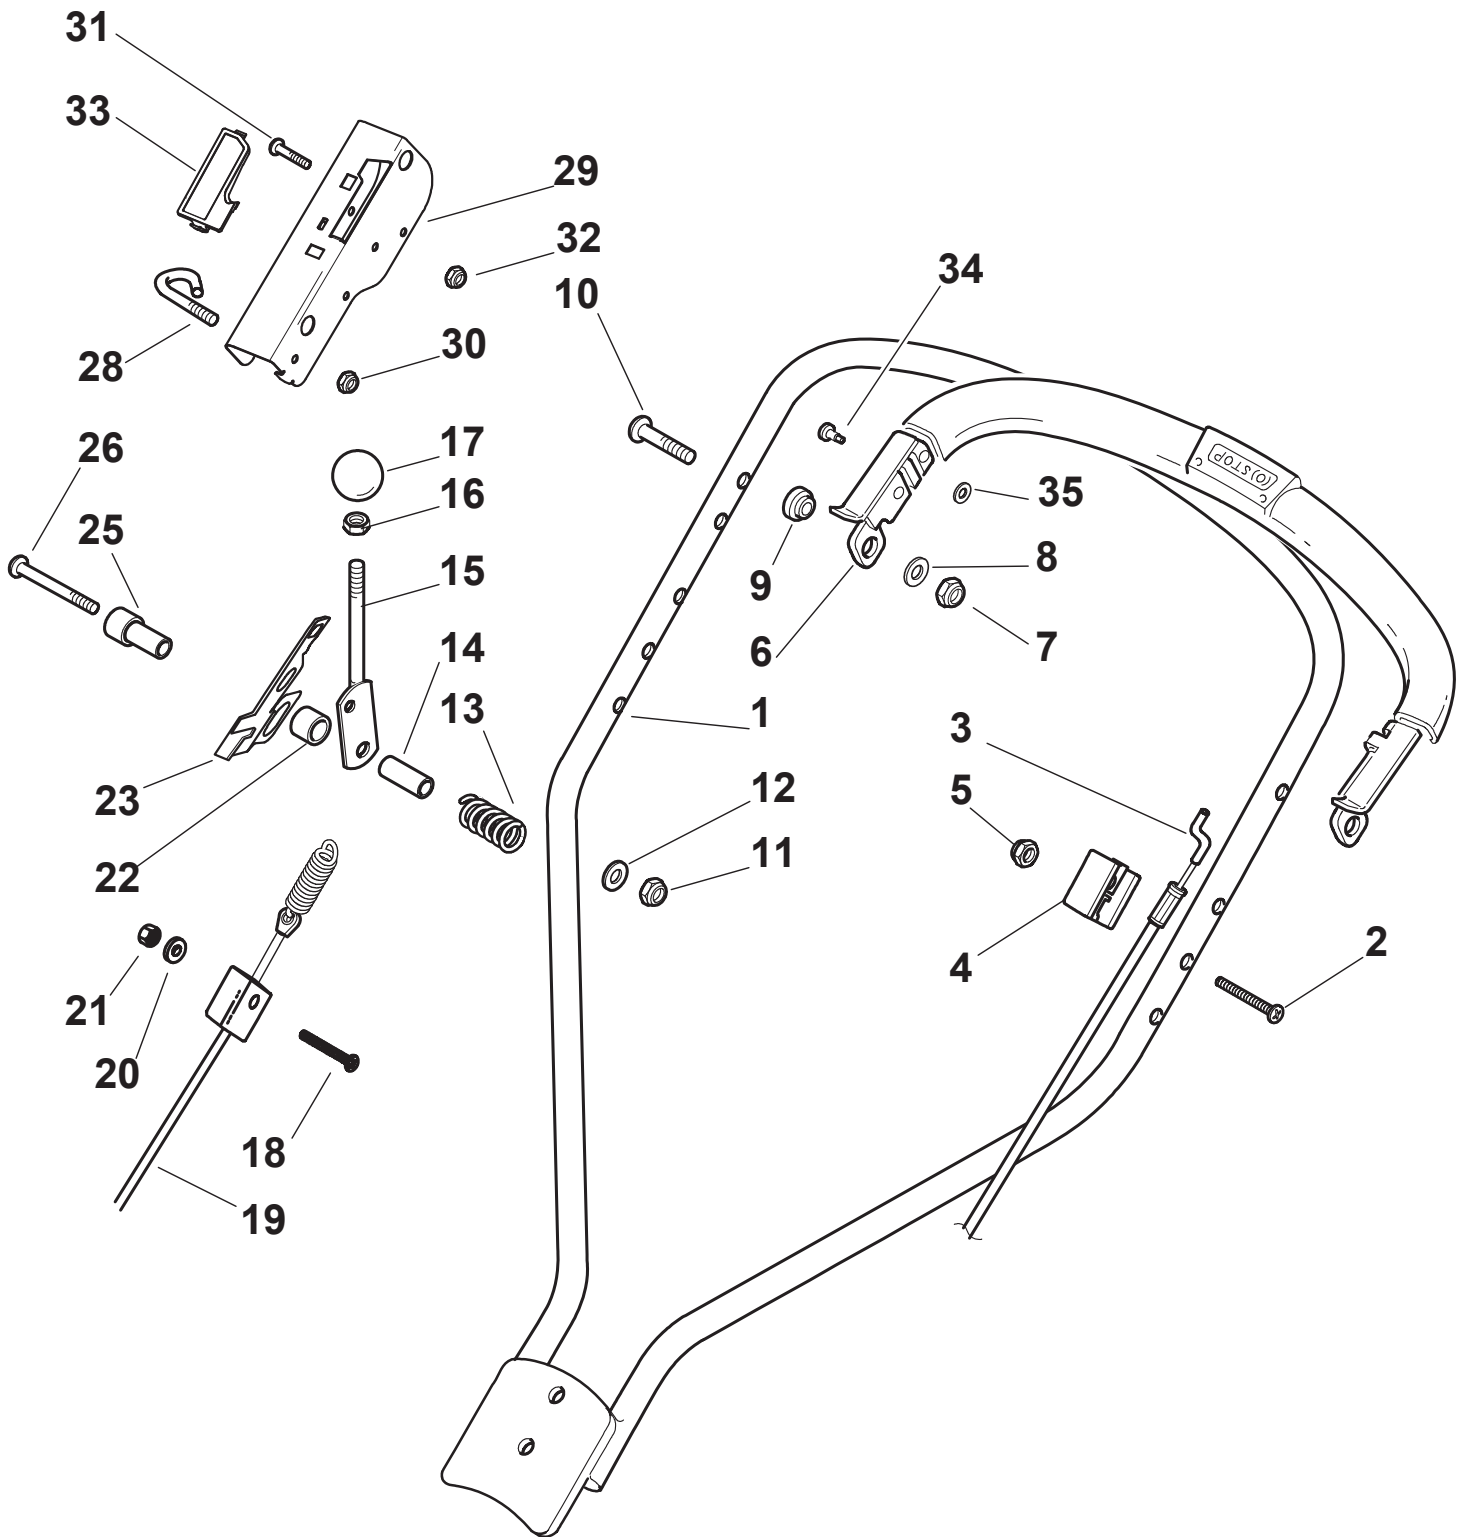

MULTICLIP 50 S H

MULTICLIP 50 S H

Pos. Fig.	Antal Quantity	Art No Part No	Benämning	Description	Anmärkning Notes
1	1	81006377/0	Styre-underdel, hö	Right Handle, Lower Part Black	
2	4	18566114/0	Plugg	Cap	
3	6	12819100/0	Skruv	Screw	
4	6	12155000/0	Mutter	Nut	
2	6	18203854/0	Tätningshylsa	Protection	
6	1	381006379/0	Styre-underdel, vä	Left Handle, Lower Part Black	
7	4	12793102/0	Skruv	Screw	
8	1	181006365/1	Styre-mellandel	Handle, Middle Part Black	
9	4	12155000/0	Mutter	Nut	
10	2	12523060/0	Bricka	Washer	
11	1	12523080/0	Bricka	Washer	
12	1	22399813/0	Knopp	Knob	

MULTICLIP 50 S H

MULTICLIP 50 S H

Pos. Fig.	Antal Quantity	Art No Part No	Benämning	Description	Anmärkning Notes
1	1	181006367/1	Styre-överdel	Handle, Upper Part Black	
2	1	12727783/0	Skruv	Screw	
3	1	81000733/0	Motorbromswire	Cable, Thread Engine Brake	
4	1	22551640/0	Plåt	Plate	
5	1	12154510/0	Mutter	Nut	
6	1	81003318/1	Reglagebygel	Lever, Engine Brake	
7	2	12154510/0	Mutter	Nut	
8	2	12521330/0	Bricka	Washer	
9	2	22671660/1	Bricka	Washer	
10	2	12727784/0	Skruv	Screw	
11	1	12292100/0	Mutter	Nut	
12	1	12530060/0	Bricka	Elastic Washer	
13	1	22450446/0	Fjäder	Spring	
14	1	22170840/0	Distans	Spacer	
15	1	81003313/0	Reglagebygel-drivning	Lever, Driving	
16	1	12293200/0	Mutter	Nut	
17	1	22399812/0	Knopp	Knob	
18	1	12727791/0	Skruv	Screw	
19	1	381000745/1	Kopplingswire	Cable, Rear Drive	
20	1	12521330/0	Bricka	Washer	
21	1	12154510/0	Mutter	Nut	
22	1	22170843/0	Distans	Spacer	
23	1	22551653/0	Plåt	Plate	
25	1	22170842/0	Distans	Spacer	
26	1	12727786/0	Skruv	Screw	
28	1	22430314/0	Fjäder	Spring	
29	1	81004405/0	Panel	Dash Board	
30	1	12154510/0	Mutter	Nut	
31	1	12727792/0	Skruv	Screw	
32	1	12154510/0	Mutter	Nut	
33	1	22500050/0	Glidblock	Shoe	
34	1	22524342/0	Stift	Pin	
35	1	12604897/0	Bricka	Washer	

MULTICLIP 50 S H

Pos. Fig.	Antal Quantity	Art No Part No	Benämning	Description	Anmärkning Notes
1	1	81007130/0	Gaswire	Throttle Cable	
2	1	12154510/0	Mutter	Nut	
3	1	12727786/0	Skruv	Screw	

MULTICLIP 50 S H