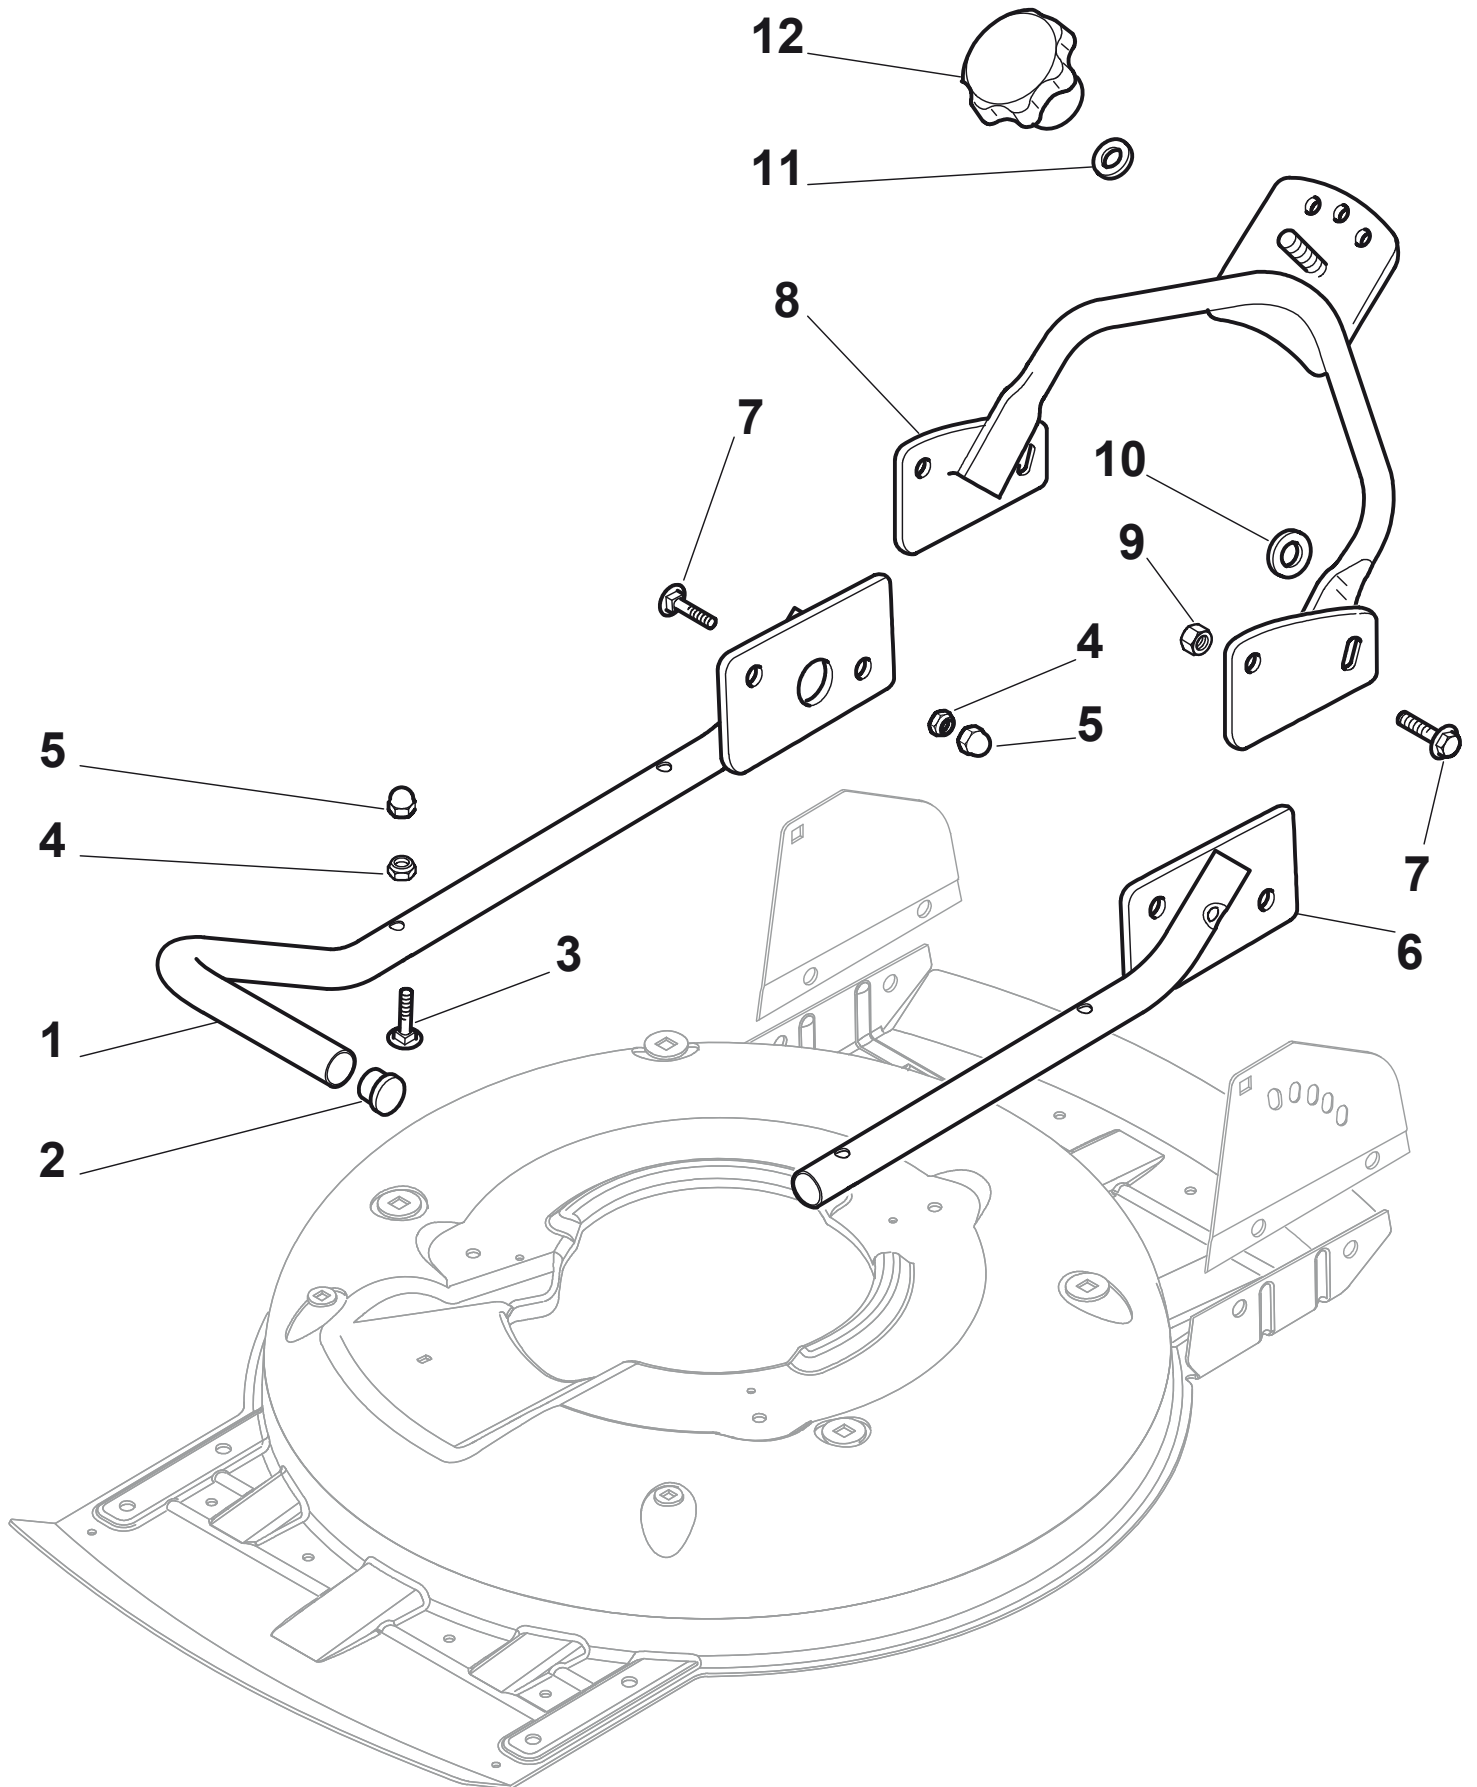

MULTICLIP 50 S H

MULTICLIP 50 S H

Pos. Fig.	Antal Quantity	Art No Part No	Benämning	Description	Anmärkning Notes
1	1	81006377/0	Styre-underdel, hö	Right Handle, Lower Part Black	
2	4	18566114/0	Plugg	Cap	
3	6	12819100/0	Skruv	Screw	
4	6	12155000/0	Mutter	Nut	
2	6	18203854/0	Tätningshylsa	Protection	
6	1	381006379/0	Styre-underdel, vä	Left Handle, Lower Part Black	
7	4	12793102/0	Skruv	Screw	
8	1	181006365/1	Styre-mellandel	Handle, Middle Part Black	
9	4	12155000/0	Mutter	Nut	
10	2	12523060/0	Bricka	Washer	
11	1	12523080/0	Bricka	Washer	
12	1	22399813/0	Knopp	Knob