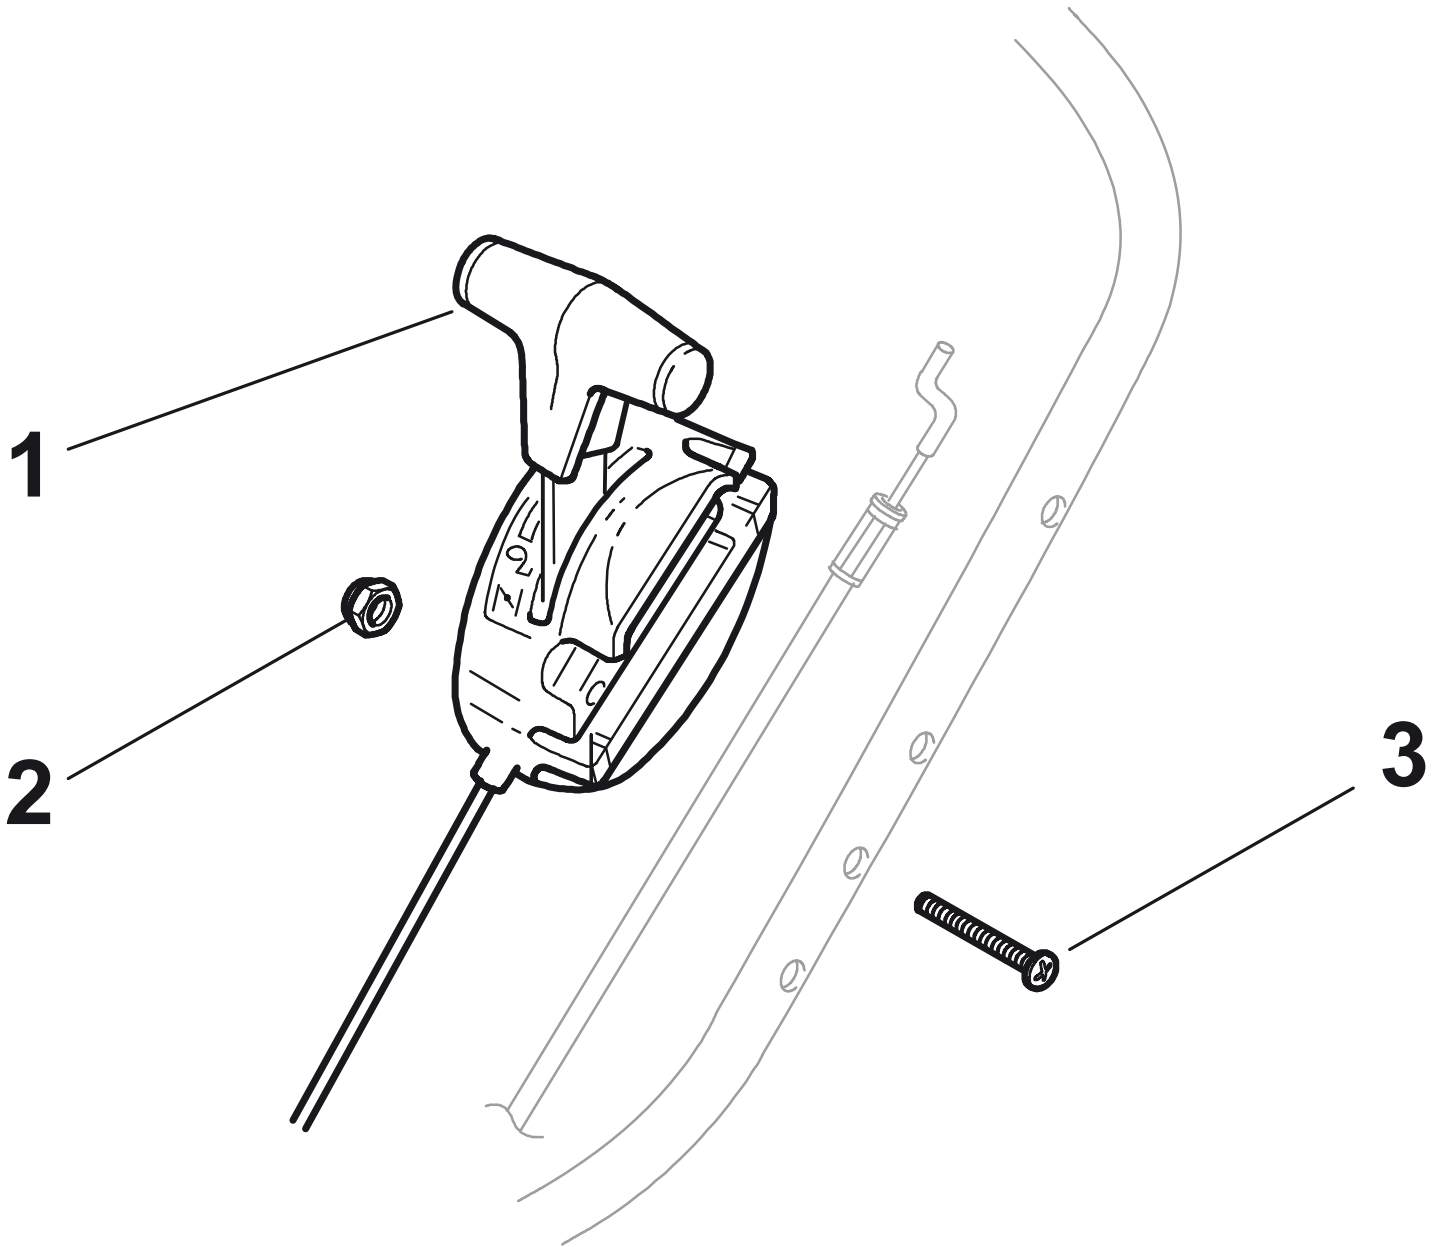

MULTICLIP 50 S H

Pos. Fig.	Antal Quantity	Art No Part No	Benämning	Description	Anmärkning Notes
1	1	81007130/0	Gaswire	Throttle Cable	
2	1	12154510/0	Mutter	Nut	
3	1	12727786/0	Skruv	Screw