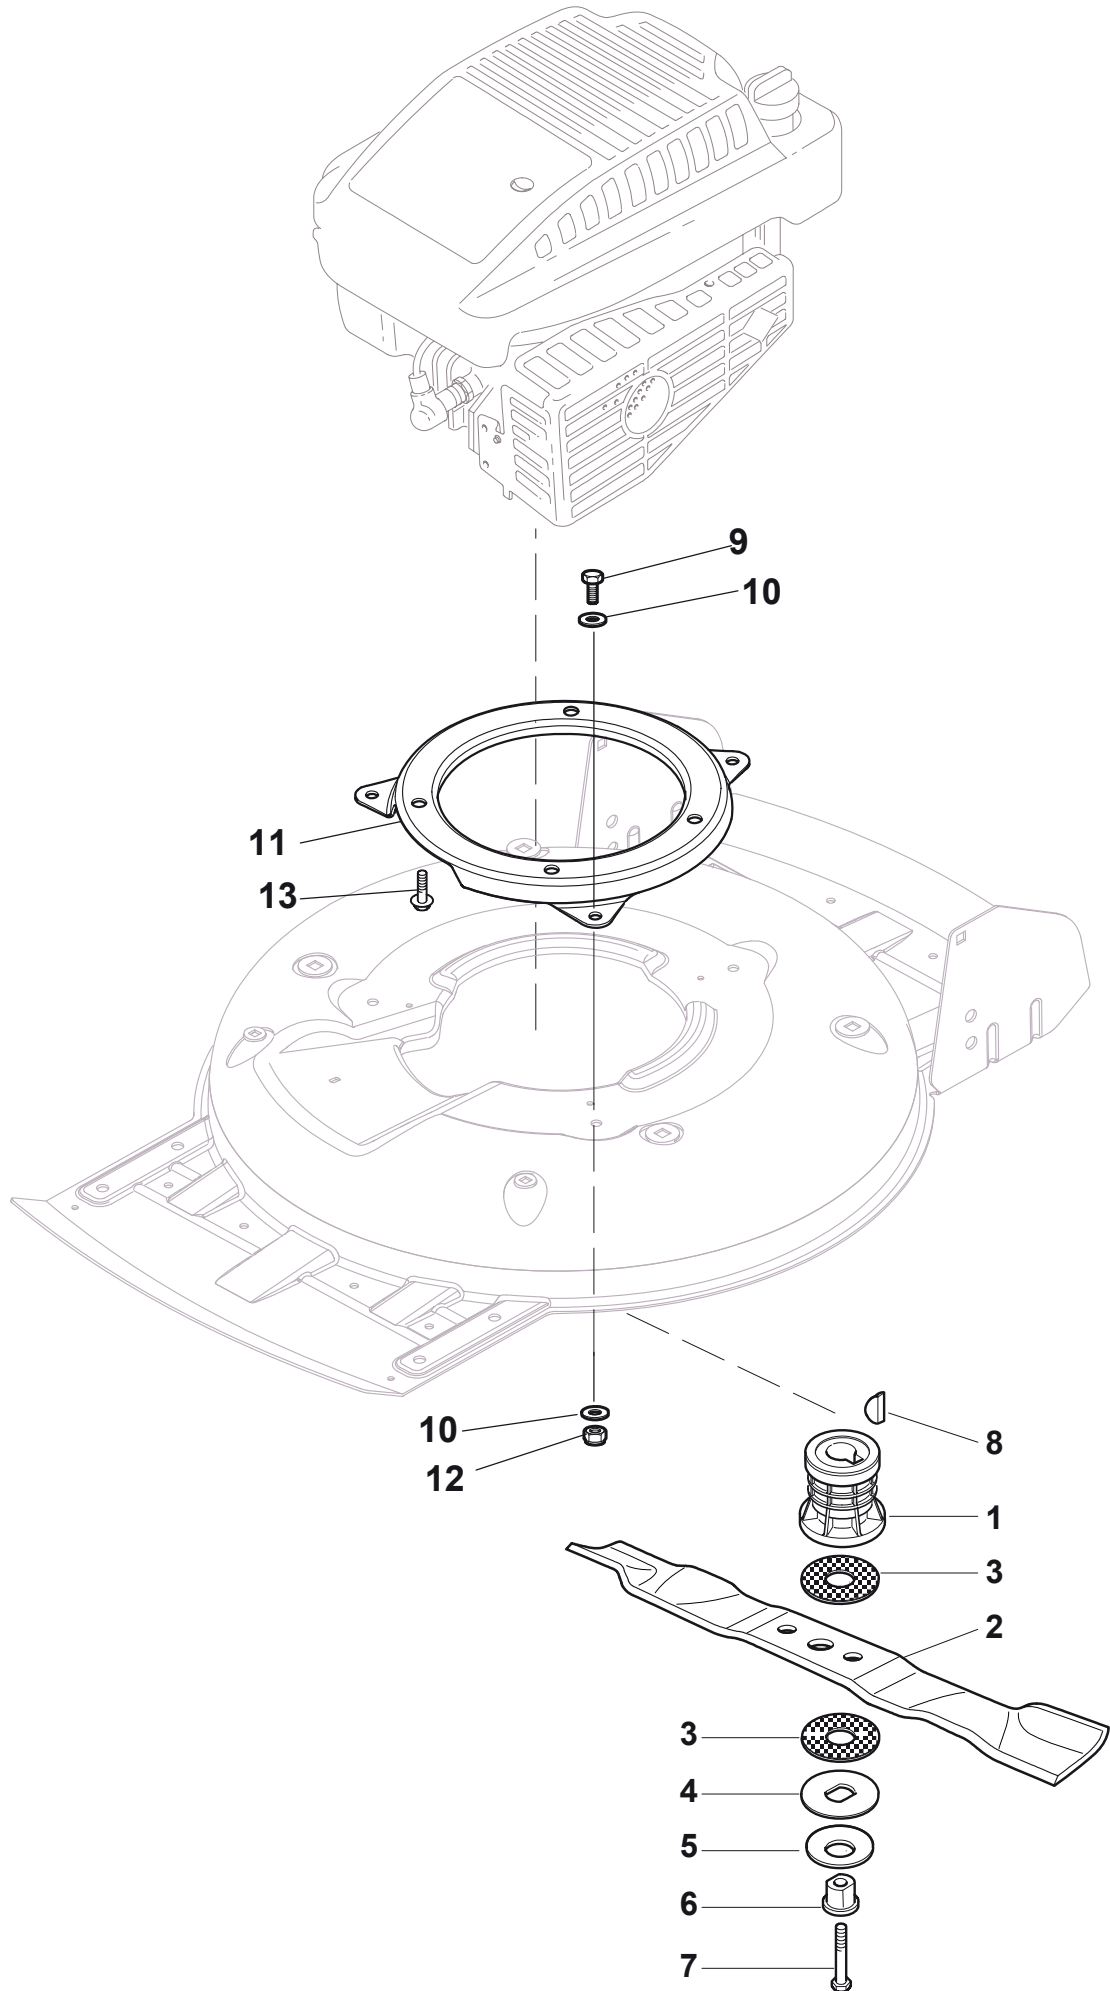

MULTICLIP 50 S H

Pos. Fig.	Antal Quantity	Art No Part No	Benämning	Description	Anmärkning Notes
1	1	81007130/0	Gaswire	Throttle Cable	
2	1	12154510/0	Mutter	Nut	
3	1	12727786/0	Skruv	Screw	

MULTICLIP 50 S H

Pos. Fig.	Antal Quantity	Art No Part No	Benämning	Description	Anmärkning Notes
1	2	12608600/0	Seeger	Seeger	
2	1	22570120/1	Drev vä	Pinion L	
3	2	22120105/1	Navkapsel	Ring Gear	
4	1	22600092/0	Hjulskydd	Protection, R Wheel	
5	2	12608600/0	Seeger	Seeger	
6	2	19216035/0	Låsring	Bearing	
7	2	22753000/0	Stift	Pin	
9	1	22450437/0	Fjäder	Spring	
10	1	35063902/0	Drivrem Z 29,5	Belt Z 29.5	
11	1	22600093/0	Hjulskydd	Protection, L Wheel	
12	1	22570110/1	Drev hö	Pinion R	
15	1	81003095/0	Transmission	Gear Box	
16	1	22601904/0	Remskiva	Pulley	
17	1	12645705/0	Stift	Pin	

MULTICLIP 50 S H

MULTICLIP 50 S H

Pos. Fig.	Antal Quantity	Art No Part No	Benämning	Description	Anmärkning Notes
1	4	22110492/0	Navkapsel-grå	Hub Cap Grey	
2	8	22122200/0	Panel	Bearing	
3	4	81007343/0	Hjul Ø 210	Wheel Ø 210	
4	4	12521350/0	Bricka	Washer	
5	4	12155000/0	Mutter	Nut	
6	2	12530150/0	Bricka	Elastic Washer	

MULTICLIP 50 S H

MULTICLIP 50 S H

Pos. Fig.	Antal Quantity	Art No Part No	Benämning	Description	Anmärkning Notes
1	1	122465612/1	Knivfäste Ø 25	Hub With Pulley, Crankshaft Ø 25	
2	1	81004146/0	Kniv	Blade Standard	
3	2	22672110/1	Friktionsskiva	Clutch Washer	
4	1	22672105/0	Bricka	Washer	
5	1	12508120/0	Fjäderbricka	Cupped Spring	
6	1	22041940/0	Bussning	Clutch Bush	
7	1	12736850/0	Skruv	Screw	
8	1	12139150/0	Kil	Feather, Crankshaft Ø 25	
9	3	12792611/0	Skruv	Screw	
10	6	12523060/0	Bricka	Washer	
11	1	322207219/1	Fläns	Flange	
12	3	12293201/0	Mutter	Nut	
13	3	112735108/1	Skruv	Screw	