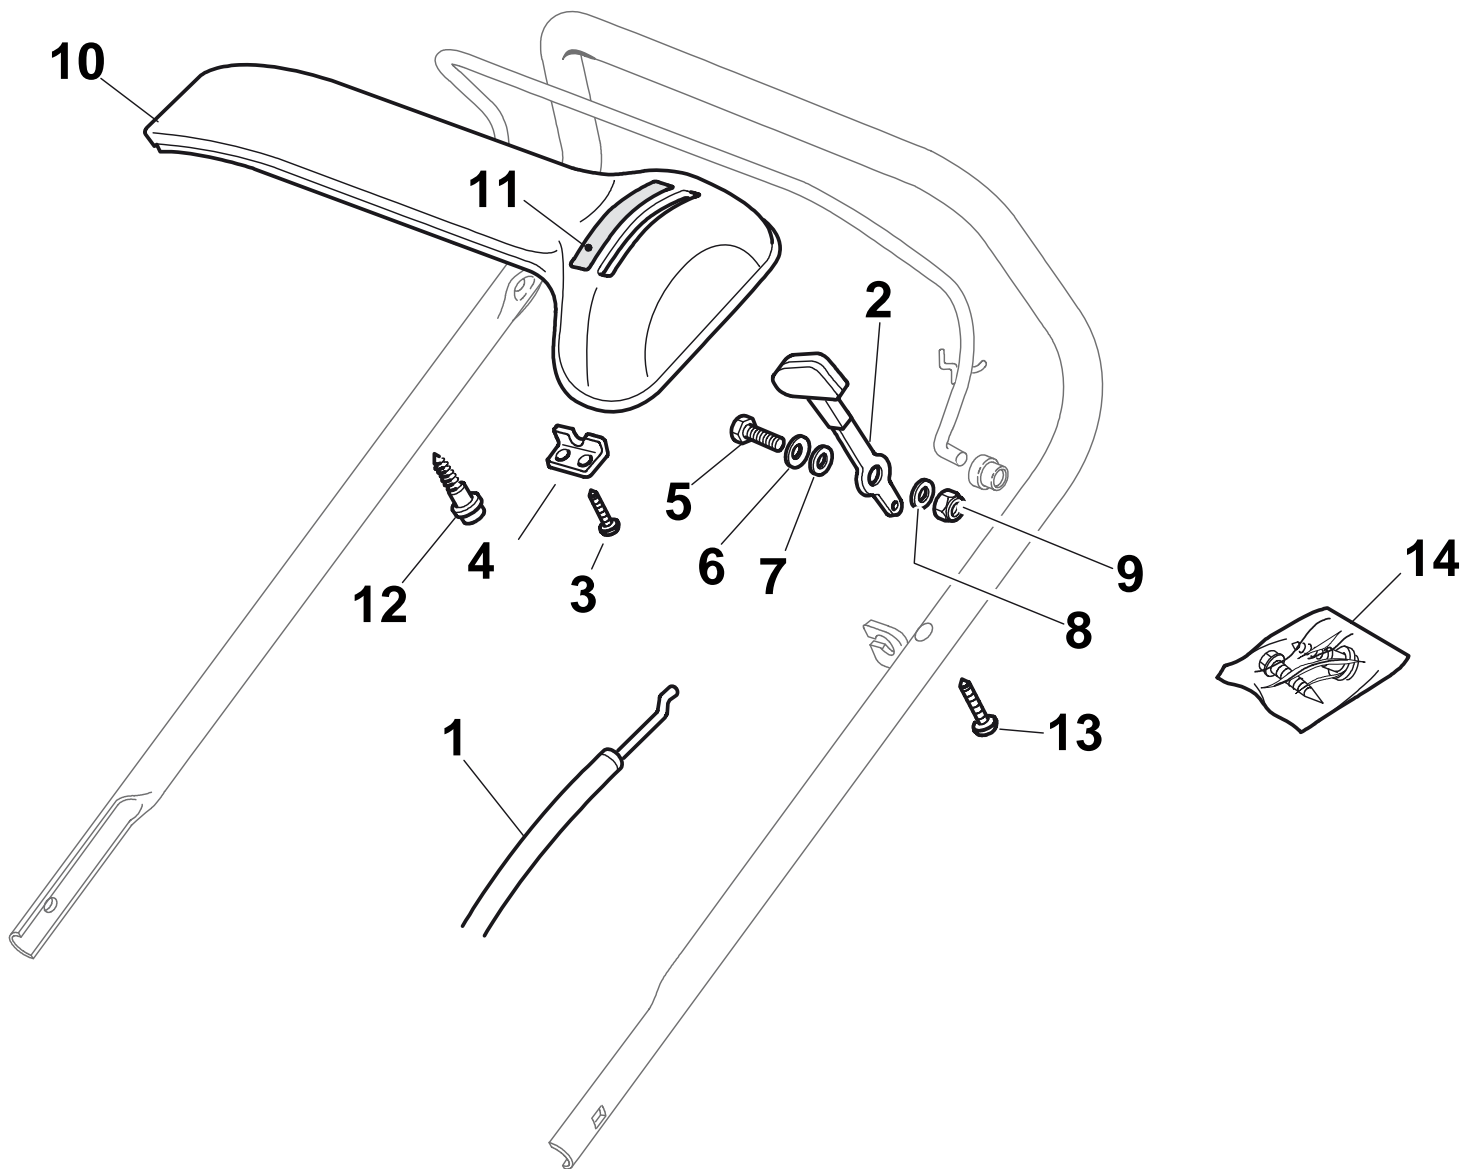

COLLECTOR 53 S

COLLECTOR 53 S

Pos. Fig.	Antal Quantity	Art No Part No	Benämning	Description	Anmärkning Notes
1	1	81007024/0	Styre-överdel	Handle, Upper Part	
2	1	81000640/0	Motorbromswire	Cable, Thread Engine Brake	
3	1	81003291/3	Reglagebygel	Lever, Engine Brake	
4	2	22041966/0	Bussning	Bush	
6	2	22041965/1	Bussning	Bush	
7	1	81003288/1	Reglagebygel-drivning	Lever, Driving	

COLLECTOR 53 S

COLLECTOR 53 S

Pos. Fig.	Antal Quantity	Art No Part No	Benämning	Description	Anmärkning Notes
1	1	81007160/0	Gaswire	Throttle Cable	
2	1	81007280/2	Gasarm	Lever, Throttle	
3	2	12735105/0	Skruv	Screw	
4	1	22981467/0	Plåt	Plate	
5	1	12791500/0	Skruv	Screw	
6	1	12530060/0	Bricka	Elastic Washer	
7	1	12523040/0	Bricka	Washer	
8	1	12523040/0	Bricka	Washer	
9	1	12154510/0	Mutter	Nut	
10	1	22120158/0	Panel	Dash Board Black	
11	1	114356743/1	Skruv	Label	
12	1	22943006/0	Skruv	Screw	
13	1	12728460/0	Skruv	Screw	
14	1	81008609/0	Skruvsats-panel	Outfit, Dash-Board Screws	