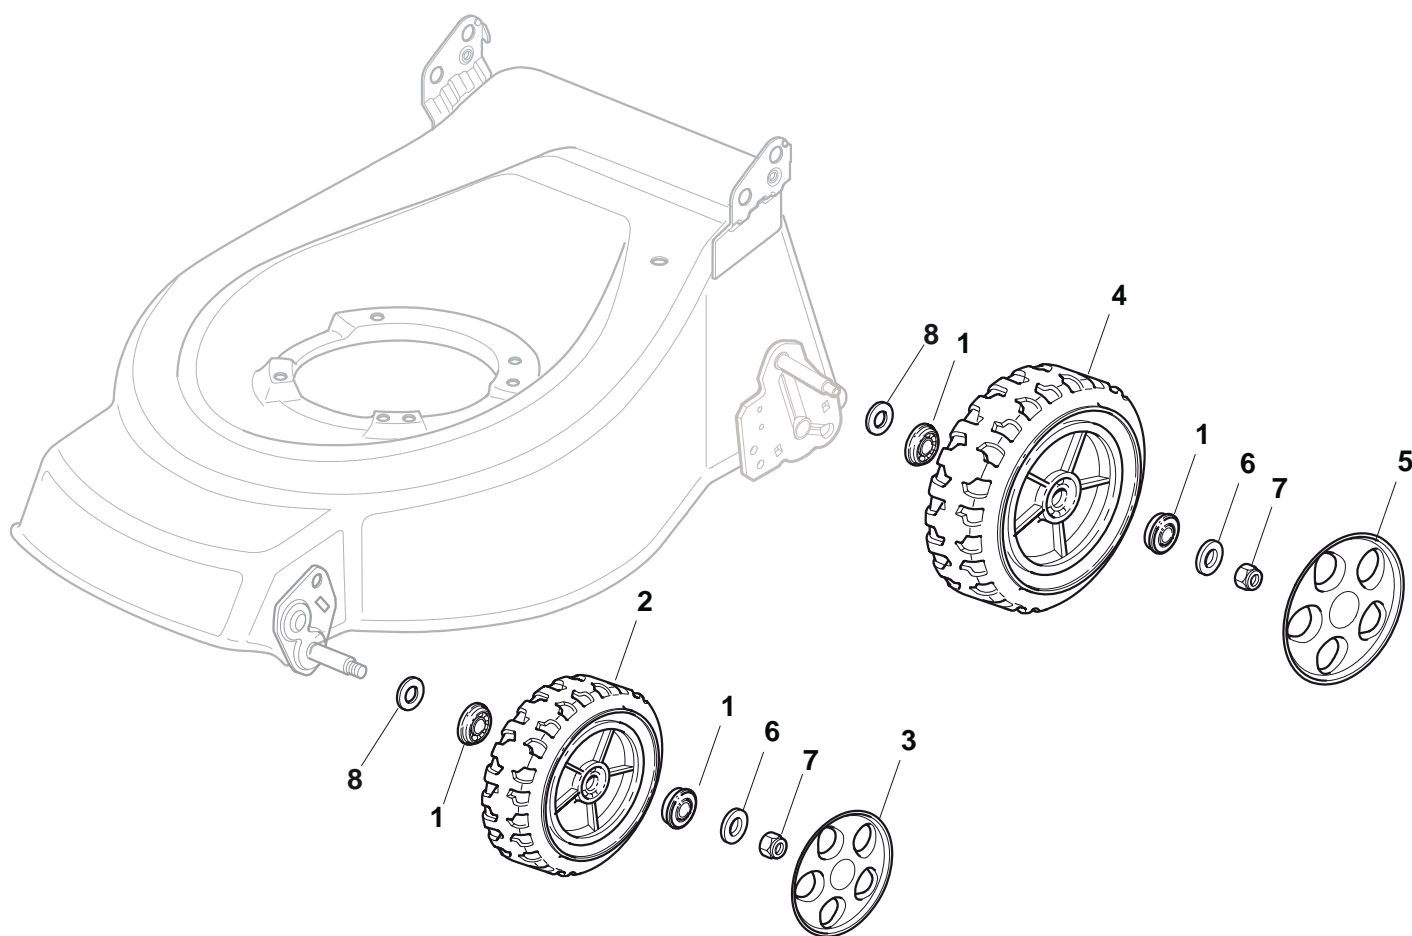

COLLECTOR 53 S

COLLECTOR 53 S

Pos. Fig.	Antal Quantity	Art No Part No	Benämning	Description	Anmärkning Notes
1	8	22122200/0	Panel	Bearing	
2	2	81007351/0	Hjul Ø 170	Wheel, Knobbly Ø 170	
3	2	22110416/0	Navkapsel	Hub Cap	
4	2	81007343/0	Hjul Ø 210	Wheel Ø 210	
5	2	22110417/0	Navkapsel	Hub Cap	
6	4	12523060/0	Bricka	Washer	
7	4	12155000/0	Mutter	Nut	
8	4	12530150/0	Bricka	Elastic Washer