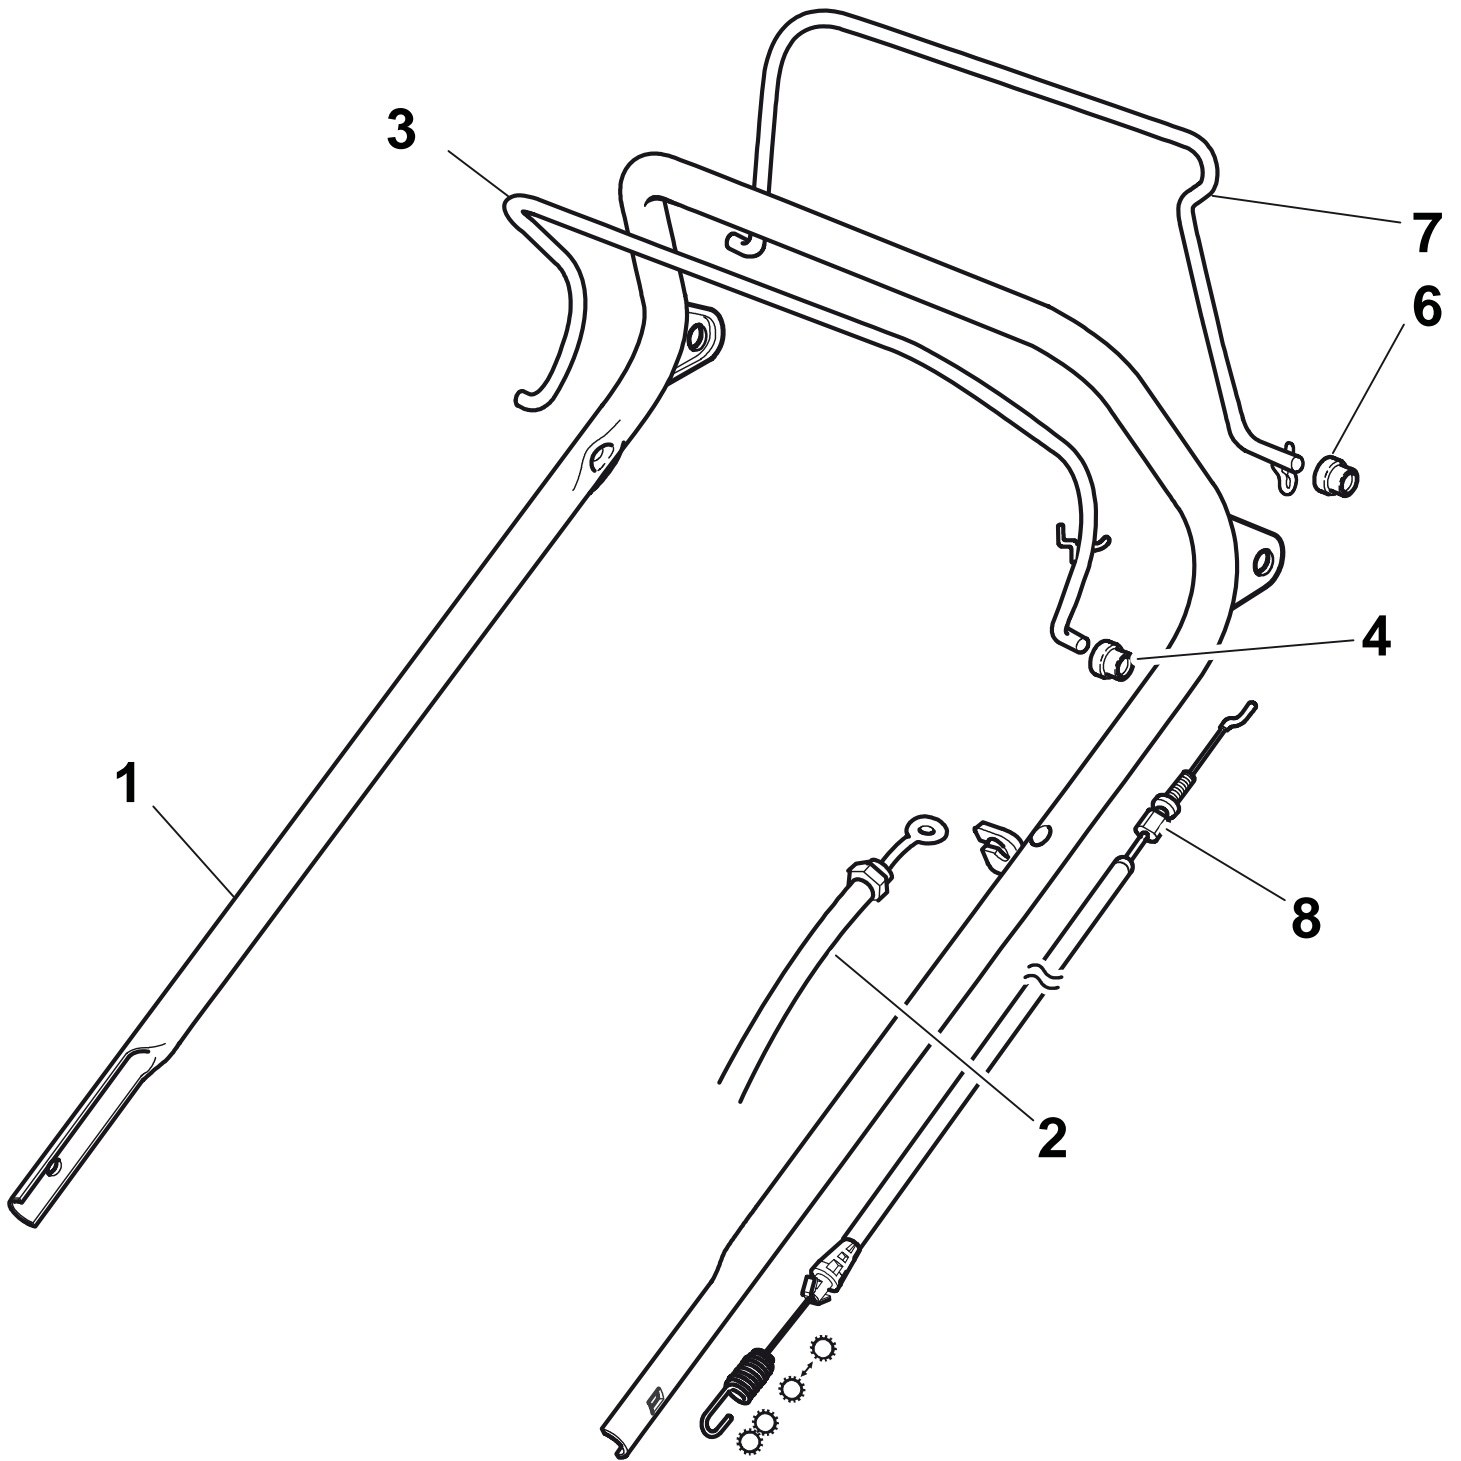

COLLECTOR 53 S

COLLECTOR 53 S

Pos. Fig.	Antal Quantity	Art No Part No	Benämning	Description	Anmärkning Notes
1	4	12293200/0	Mutter	Nut	
2	4	322399804/1	Knopp	Knob	
3	4	22041955/0	Bussning	Bush	
4	2	12793700/0	Skruv	Screw	
5	2	12792610/0	Skruv	Screw	
6	2	12155000/0	Mutter	Nut	
7	1	81006521/0	Styre-underdel	Handle, Lower Part	
8	1	81003801/1	Fjäder	Guide Spring	
9	2	22680006/1	Bricka	Washer	
10	1	12819201/0	Skruv	Screw	
11	1	81008614/3	Skruvsats	Outfit, Screws	

COLLECTOR 53 S

COLLECTOR 53 S

Pos. Fig.	Antal Quantity	Art No Part No	Benämning	Description	Anmärkning Notes
1	1	81007024/0	Styre-överdel	Handle, Upper Part	
2	1	81000640/0	Motorbromswire	Cable, Thread Engine Brake	
3	1	81003291/3	Reglagebygel	Lever, Engine Brake	
4	2	22041966/0	Bussning	Bush	
6	2	22041965/1	Bussning	Bush	
7	1	81003288/1	Reglagebygel-drivning	Lever, Driving	