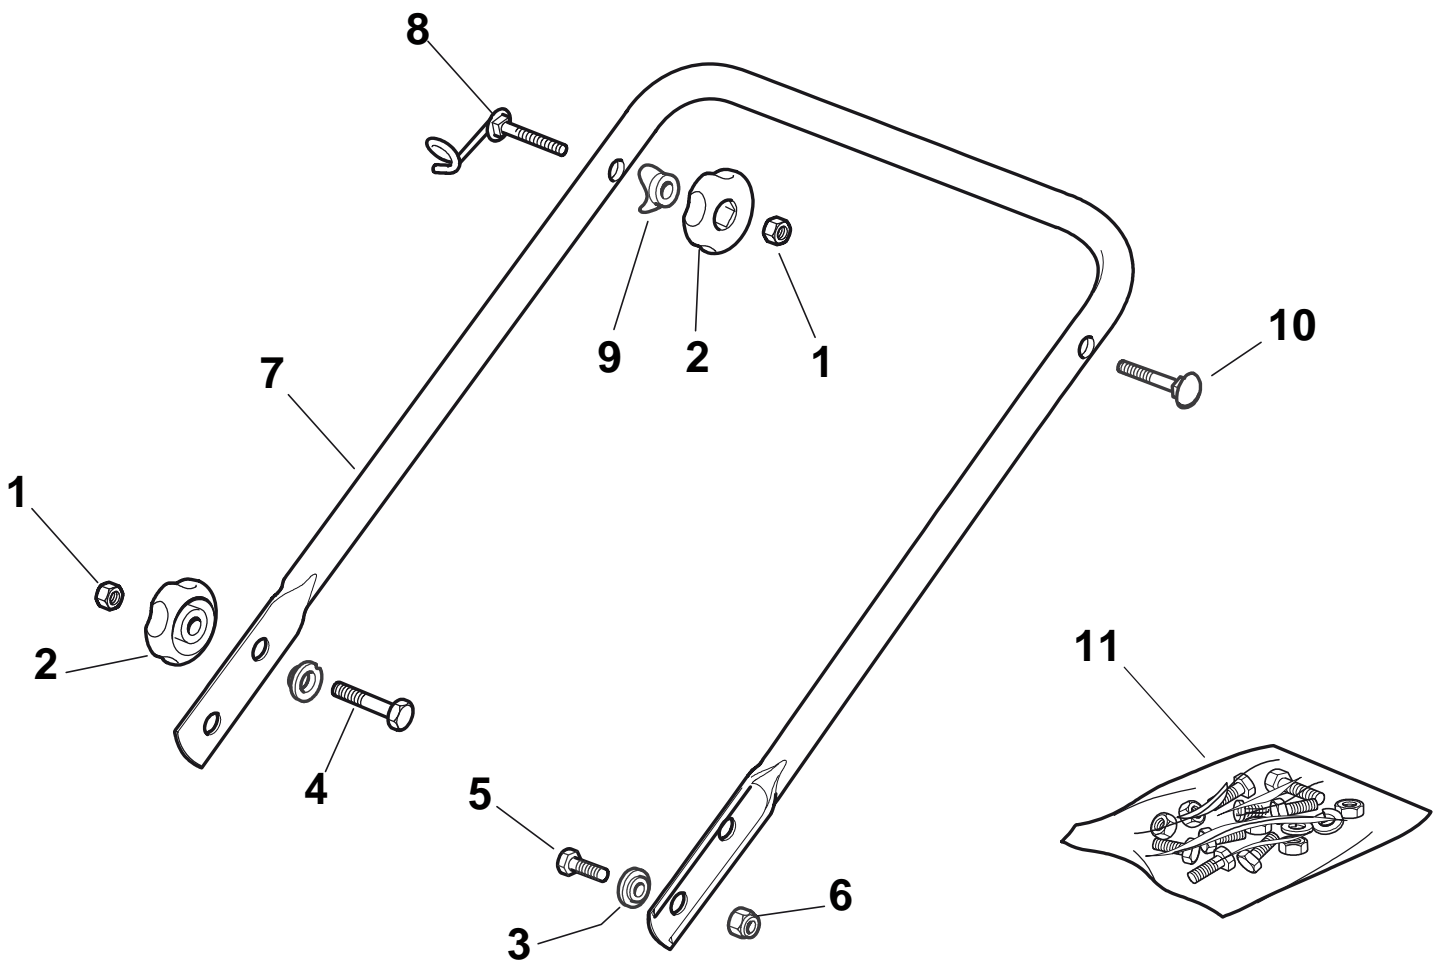

COLLECTOR 53 S

COLLECTOR 53 S

Pos. Fig.	Antal Quantity	Art No Part No	Benämning	Description	Anmärkning Notes
1	4	12293200/0	Mutter	Nut	
2	4	322399804/1	Knopp	Knob	
3	4	22041955/0	Bussning	Bush	
4	2	12793700/0	Skruv	Screw	
5	2	12792610/0	Skruv	Screw	
6	2	12155000/0	Mutter	Nut	
7	1	81006521/0	Styre-underdel	Handle, Lower Part	
8	1	81003801/1	Fjäder	Guide Spring	
9	2	22680006/1	Bricka	Washer	
10	1	12819201/0	Skruv	Screw	
11	1	81008614/3	Skruvsats	Outfit, Screws