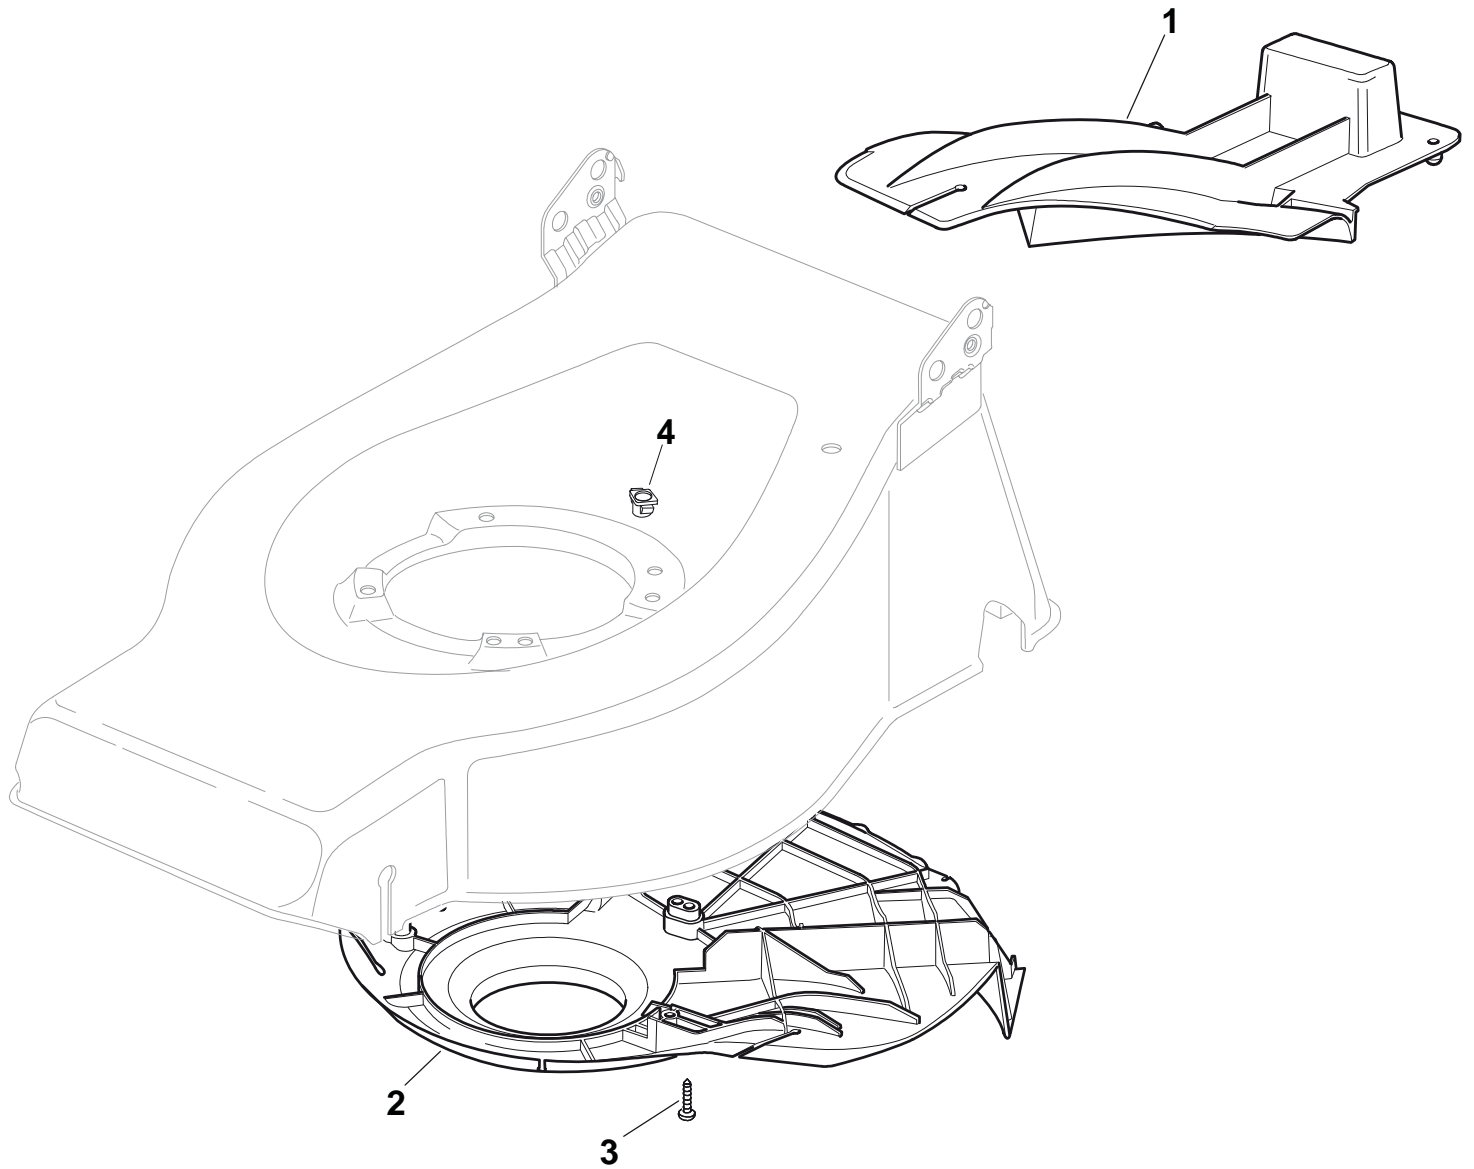

COLLECTOR 53 S

COLLECTOR 53 S

Pos. Fig.	Antal Quantity	Art No Part No	Benämning	Description	Anmärkning Notes
1	1	22140222/0	Deflektor	Deflector	
2	1	322060197/2	Remskydd	Protection, Belt	
3	3	12728530/0	Skruv	Screw	
4	1	22291150/0	Handtag	Rubber Insert