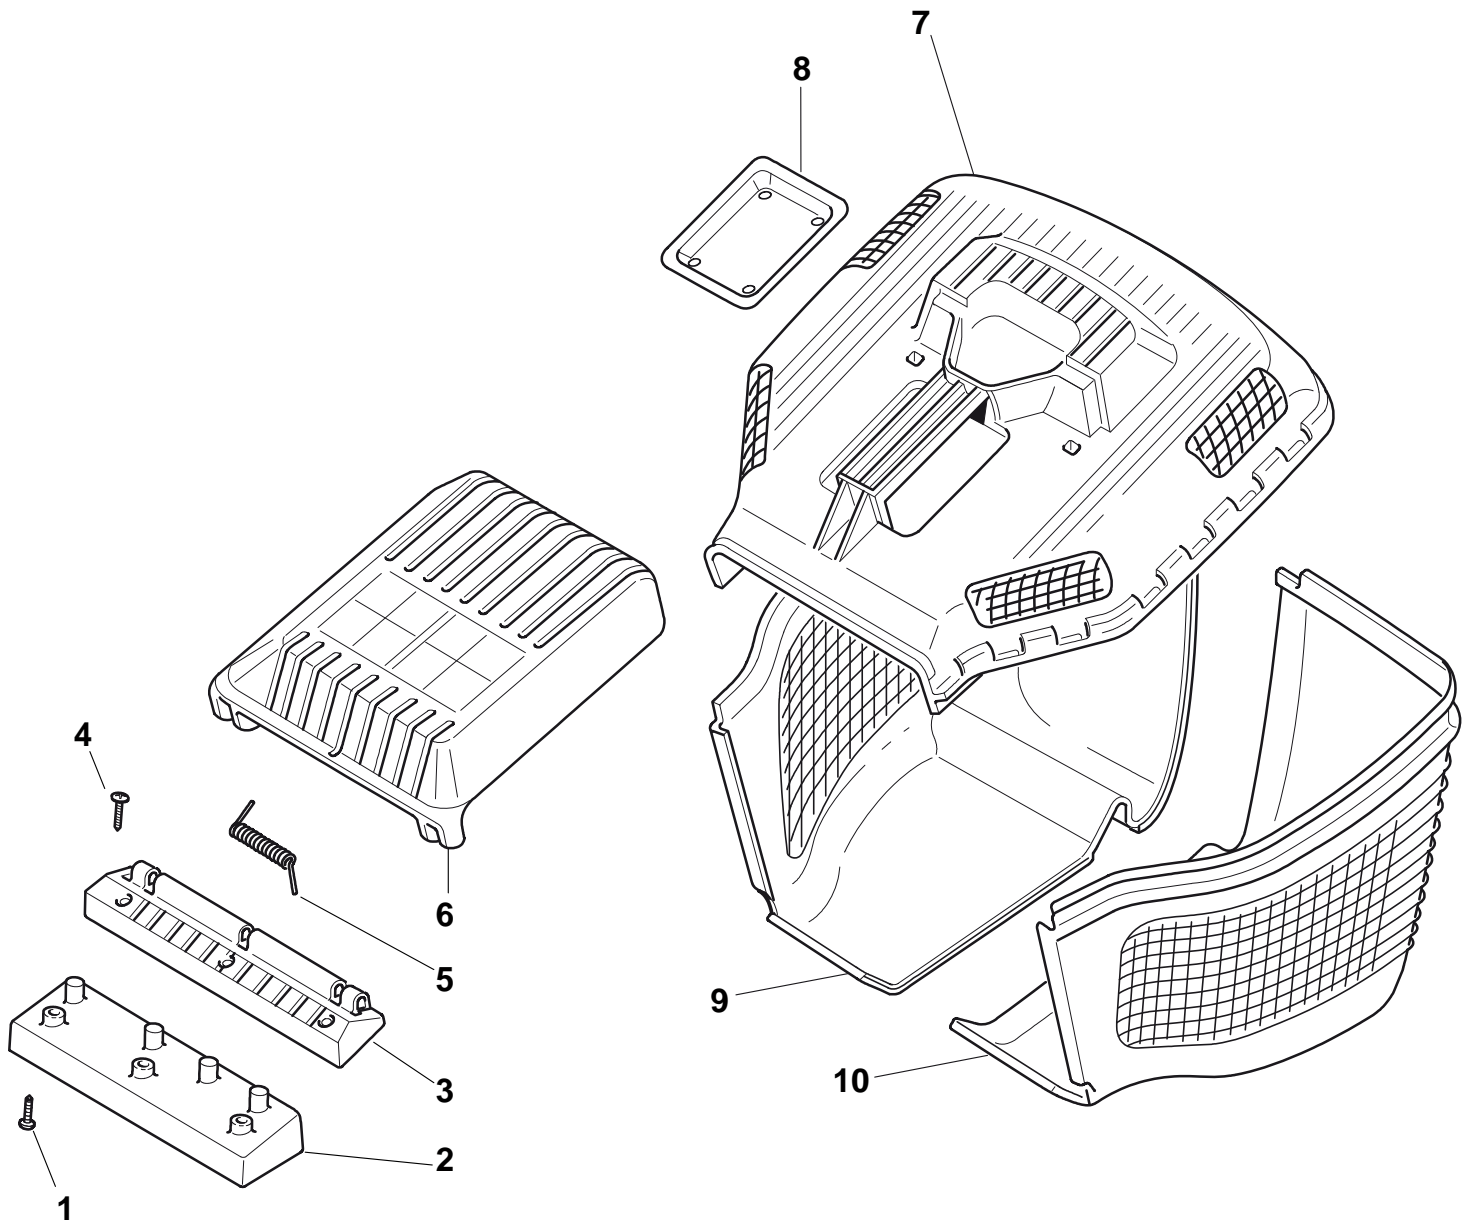

COLLECTOR 53 S

COLLECTOR 53 S

Pos. Fig.	Antal Quantity	Art No Part No	Benämning	Description	Anmärkning Notes
1	3	12731600/1	Skruv	Screw	
2	1	22785127/0	Fäste	Support	
3	1	22785119/0	Luckhållare	Fulcrum Pin	
4	3	12728680/0	Skruv	Screw	
5	1	22450430/0	Fjäder	Spring	
6	1	22600068/1	Lucka	Stone-Guard, Black	
7	1	22486095/0	Uppsamlare-överdel	Grass-Box, Upper Part	
8	1	22486098/0	Plåt	Plate	
9	1	22486099/0	Uppsamlare-underdel	Grass-Box, R Lower	
10	1	22486100/0	Uppsamlare-underdel	Grass-Box, L Lower