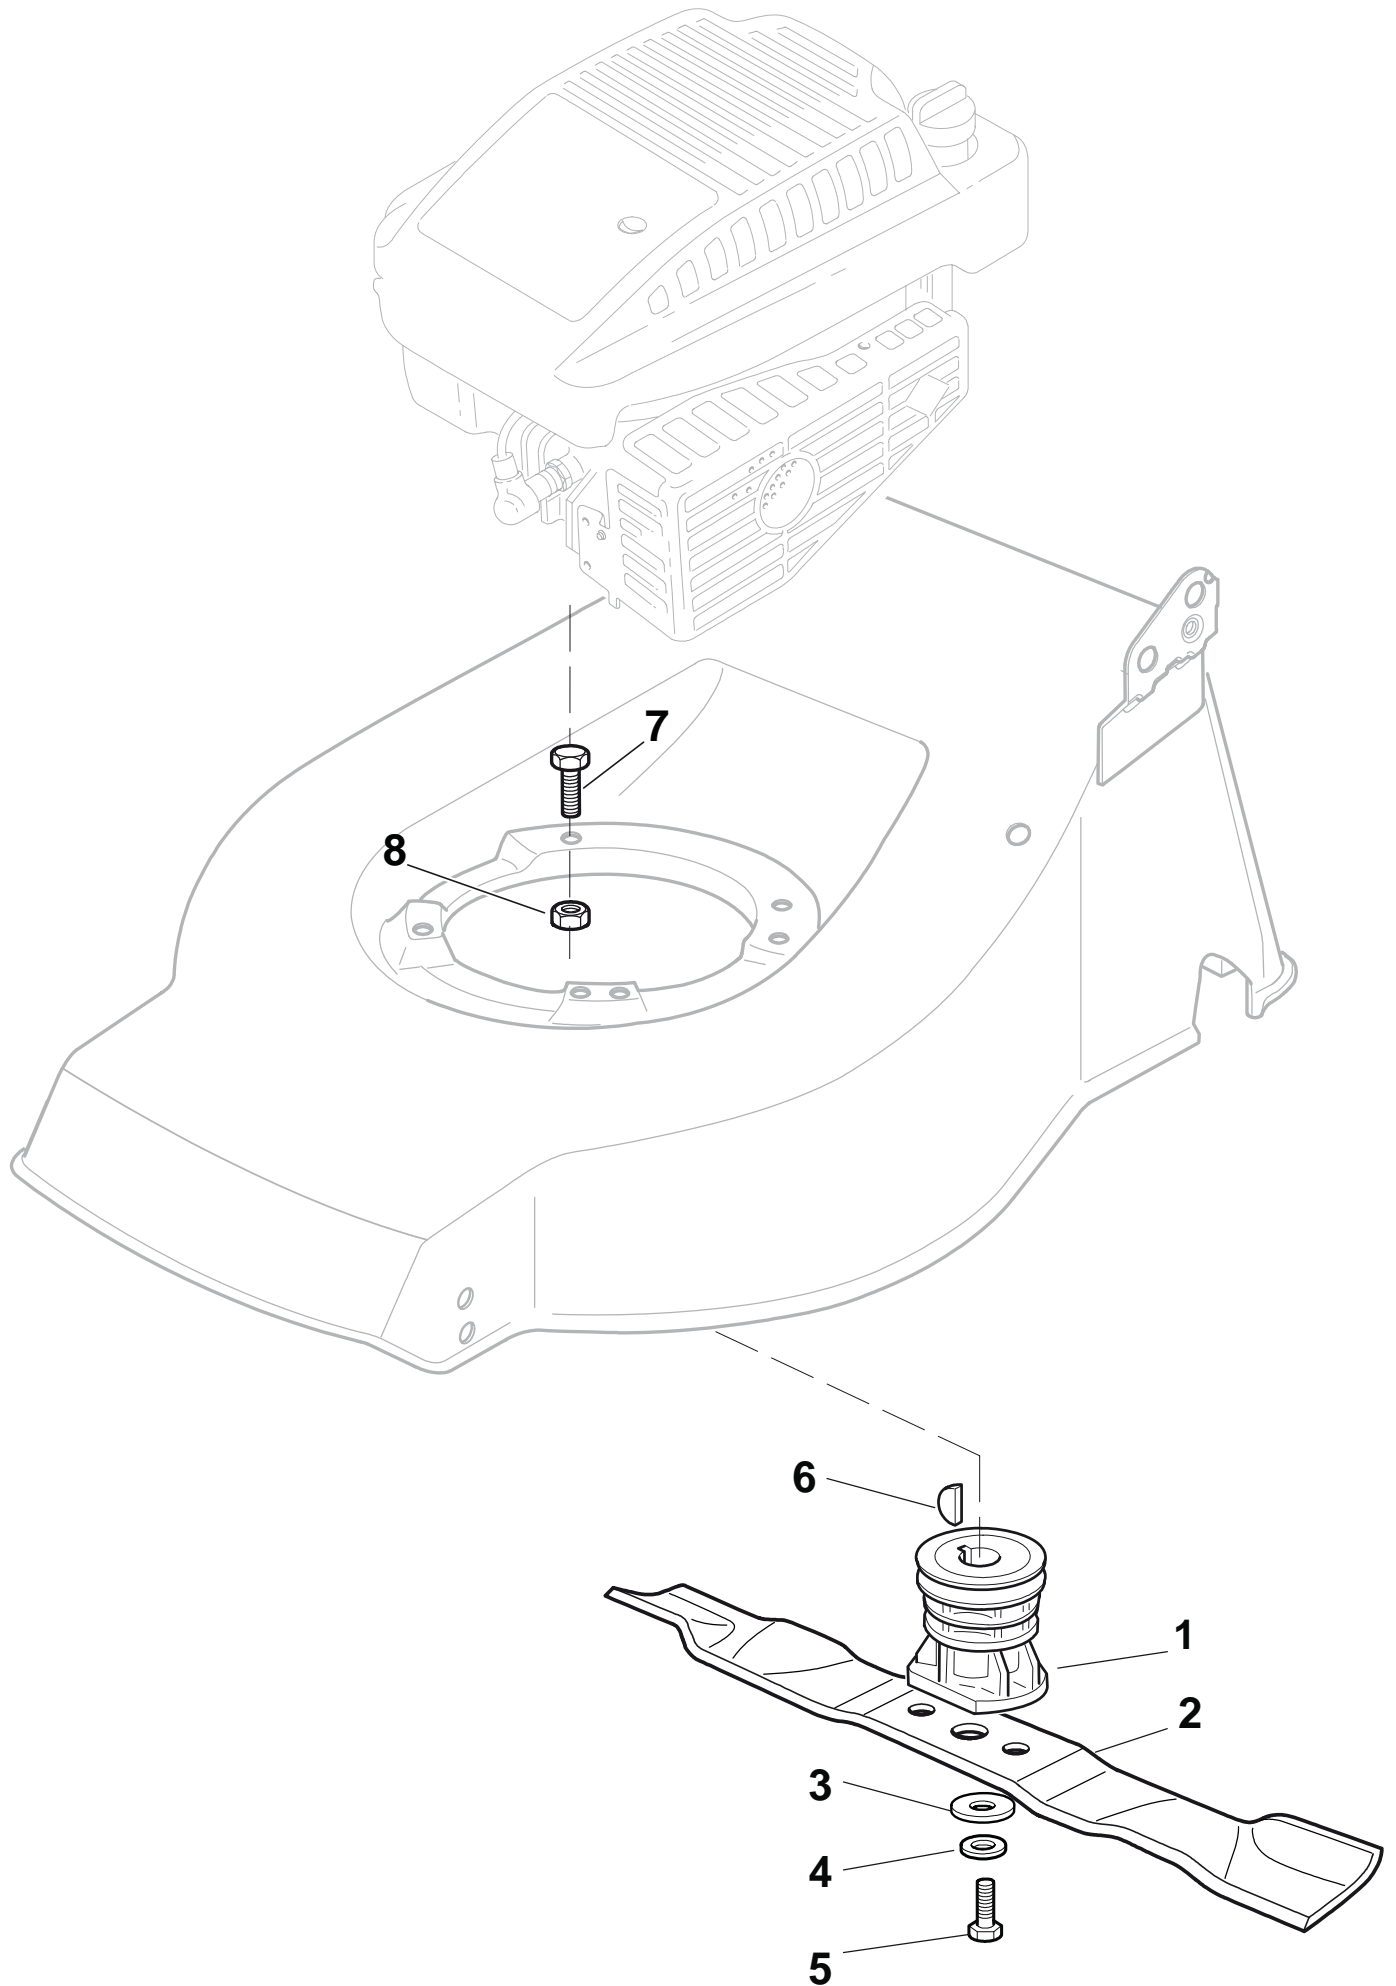

COLLECTOR 53 S

COLLECTOR 53 S

Pos. Fig.	Antal Quantity	Art No Part No	Benämning	Description	Anmärkning Notes
1	1	122465608/2	Knivfäste Ø 25	Hub With Pulley, Crankshaft Ø 25	
2	1	81004381/1	Kniv	Blade Standard	
2	1	81004398/0	Kniv	Blade Winged	
3	1	22160400/0	Dammskydd	Dust Cover	
4	1	12523080/0	Bricka	Washer	
5	1	12735698/0	Skruv	Screw	
6	1	12139150/0	Kil	Feather, Crankshaft Ø 25	
7	1	12691800/0	Skruv	Screw (Peerless)	
7	2	12793701/0	Skruv	Screw	
8	1	12155000/0	Mutter	Nut	
8	2	12293201/0	Mutter	Nut