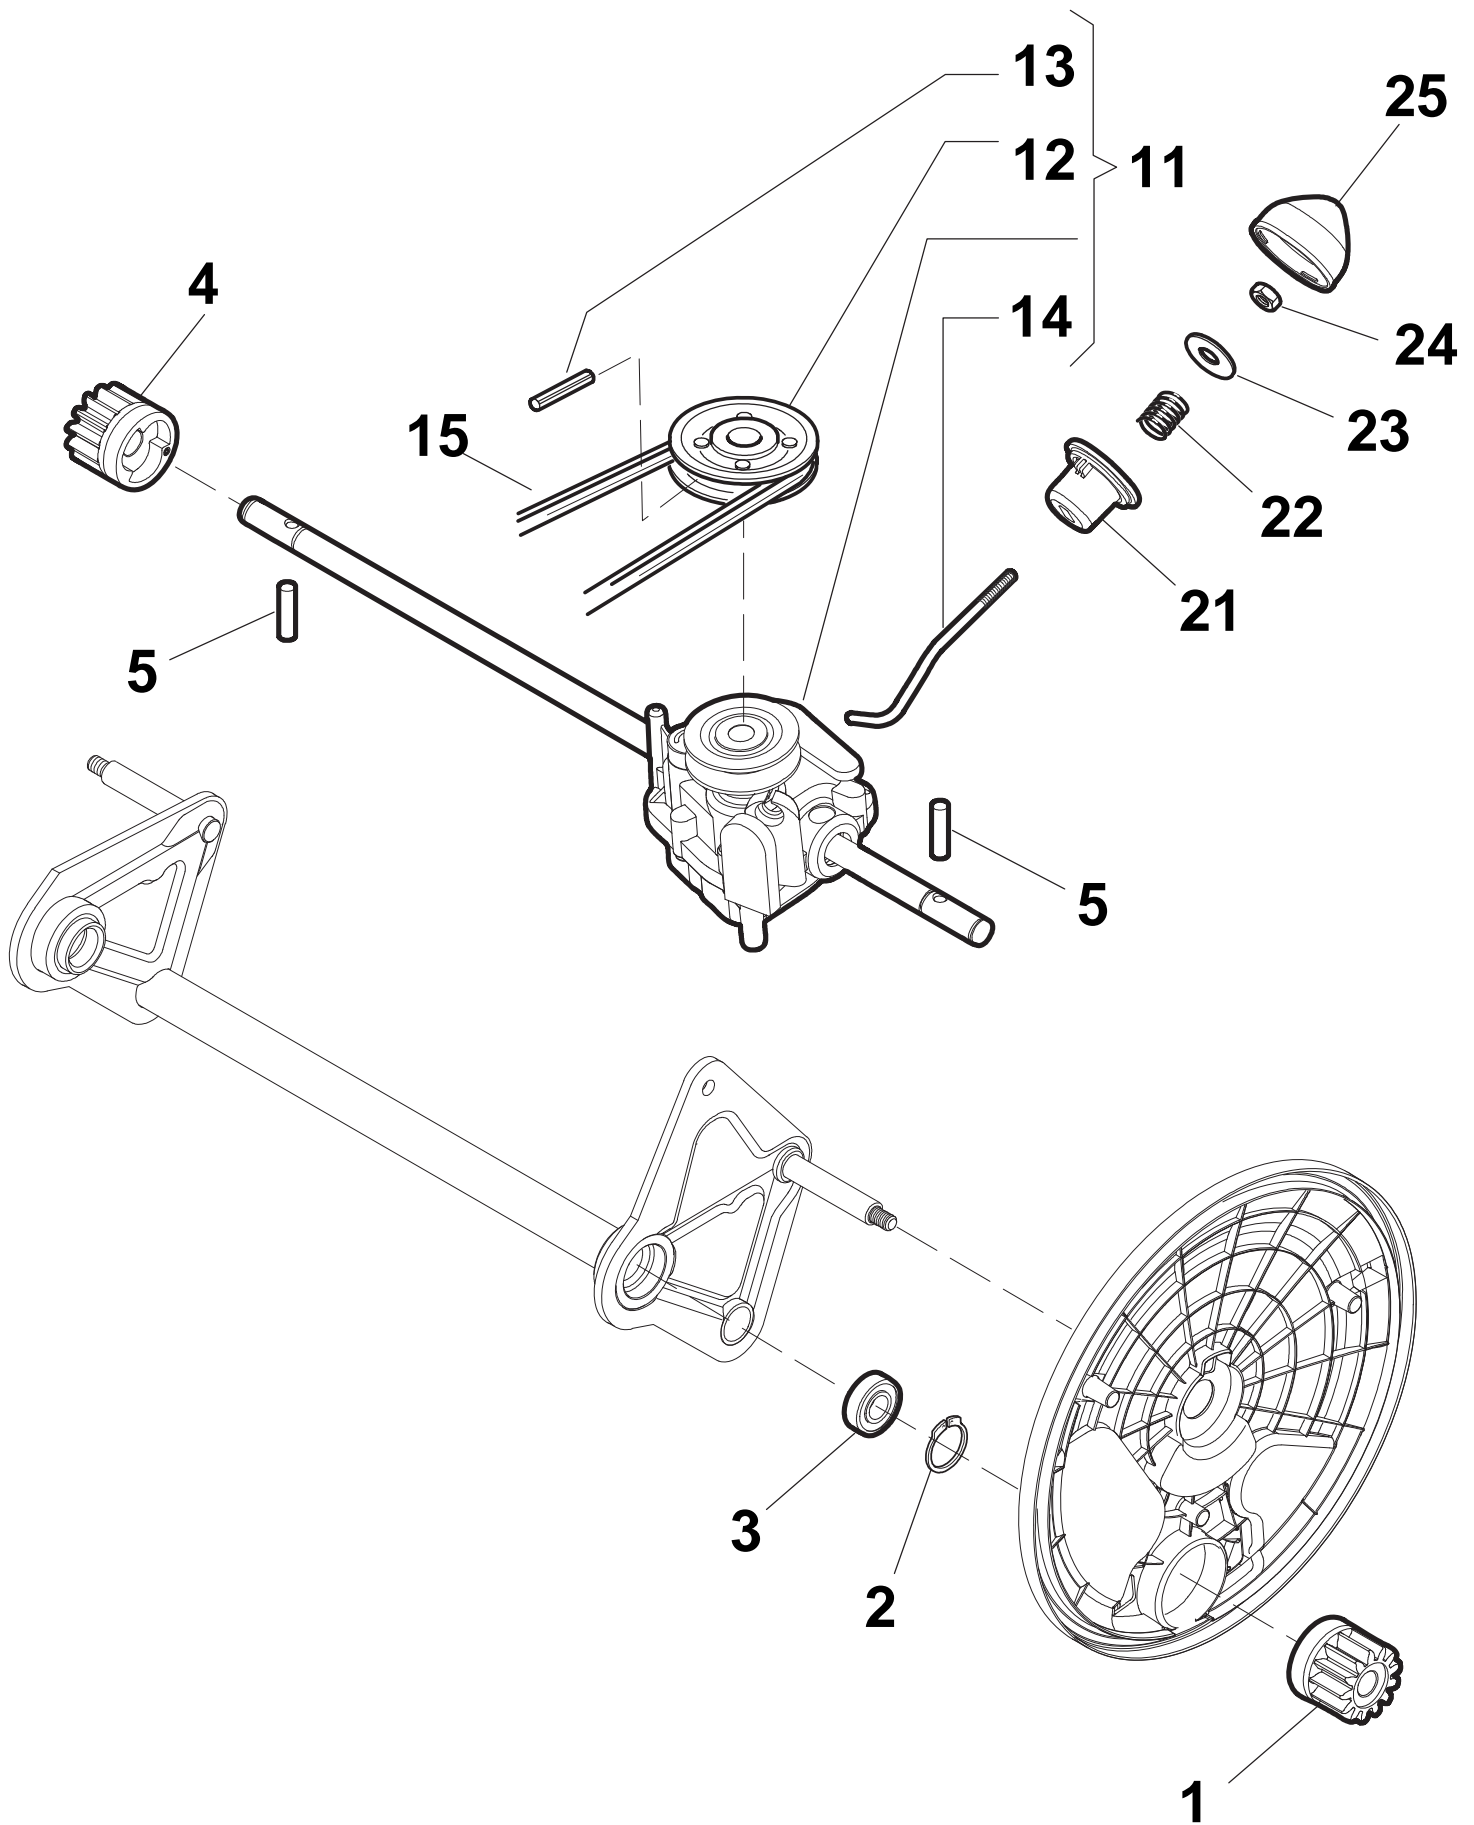

TURBO X3 55 S B

Pos. Fig.	Antal Quantity	Art No Part No	Benämning	Description	Anmärkning Notes
1	1	122570132/0	Drev hö	Pinion L	
2	4	12608600/0	Seeger	Seeger	
3	2	19216035/0	Låsring	Bearing	
4	1	122570131/0	Stift	Pinion R	
5	2	22753000/0	Stift	Pin	
11	1	181003106/0	Transmission	Gear Box	
12	1	122601908/1	Drev vä	Pulley	
13	1	12645705/0	Stift	Pin	
14	1	122033290/0	Justerstång	Adjustment Rod	
15	1	135064392/0	Drivrem X 10	Belt	
21	1	22041957/1	Bussning	Bush	
22	1	22450063/0	Fjäder	Spring	
23	1	22680009/0	Bricka	Washer	
24	1	12154510/0	Mutter	Nut	
25	1	322109550/0	Lock	Cap