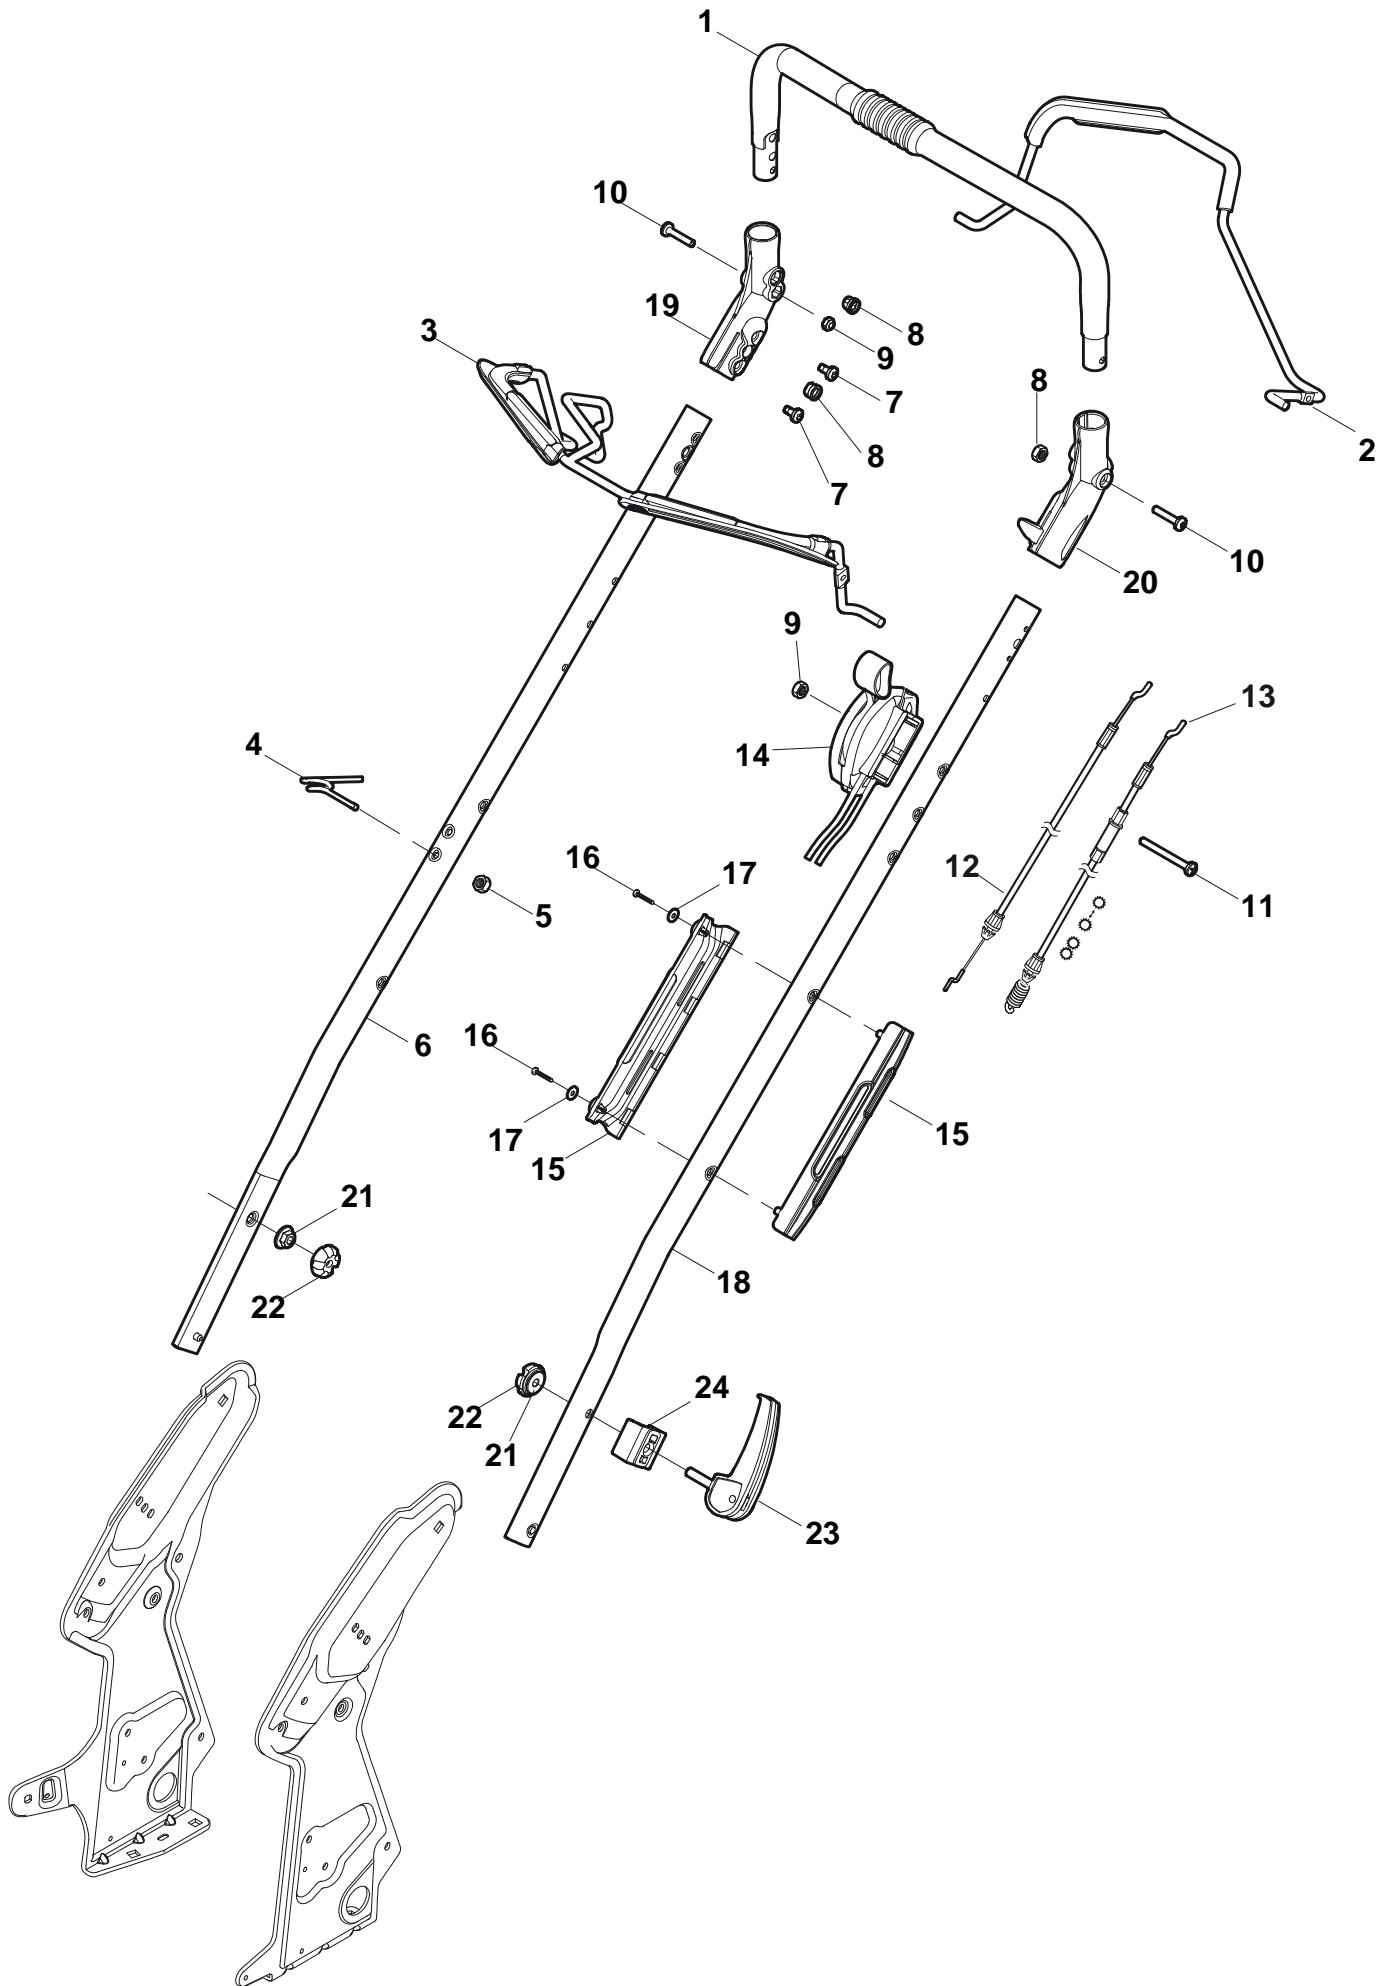

TURBO X3 55 S B

TURBO X3 55 S B

Pos. Fig.	Antal Quantity	Art No Part No	Benämning	Description	Anmärkning Notes
1	1	381006670/2	Handtag	Handgrip	
2	1	381003349/0	Reglagebygel-drivning	Lever, Driving	
3	1	381003344/0	Reglagebygel	Lever, Engine Brake	
4	1	22430309/0	Fjäder	Guide Spring	
5	1	12154330/0	Mutter	Nut	
6	1	381006821/0	Styre-överdel vä	Handle Grey, R	
6	1	381006895/0	Styre-överdel vä	Handle Black, R	
7	4	112735662/1	Skruv	Screw	
8	4	322041967/0	Bussning	Bush	
9	3	12154510/0	Mutter	Nut	
10	2	112728721/0	Skruv	Screw	
11	1	12727786/0	Skruv	Screw	
12	1	181030065/0	Motorbromswire	Cable, Thread Eng. Brake	
13	1	381030067/0	Kopplingswire	Cable, Rear Drive	
14	1	181005507/0	Gaswire	Throttle Cable	
14	1	181005508/0	Gaswire	Throttle Cable	
15	1	322806644/0	Skydd	Protection	
16	2	12727812/0	Skruv	Screw	
17	2	112523000/1	Bricka	Washer	
18	1	381006823/0	Bricka	Washer	
18	1	381006897/0	Styre-överdel hö	Handle Black, L	
19	1	322488301/0	Stöd-hö	Support , R	
20	1	322488303/0	Stöd-vä	Support, L	
21	2	112154220/0	Mutter	Nut	
22	2	322399835/0	Knopp	Knob	
23	2	381003253/0	Handtag	Handle	
24	2	322680017/0	Fäste	Support