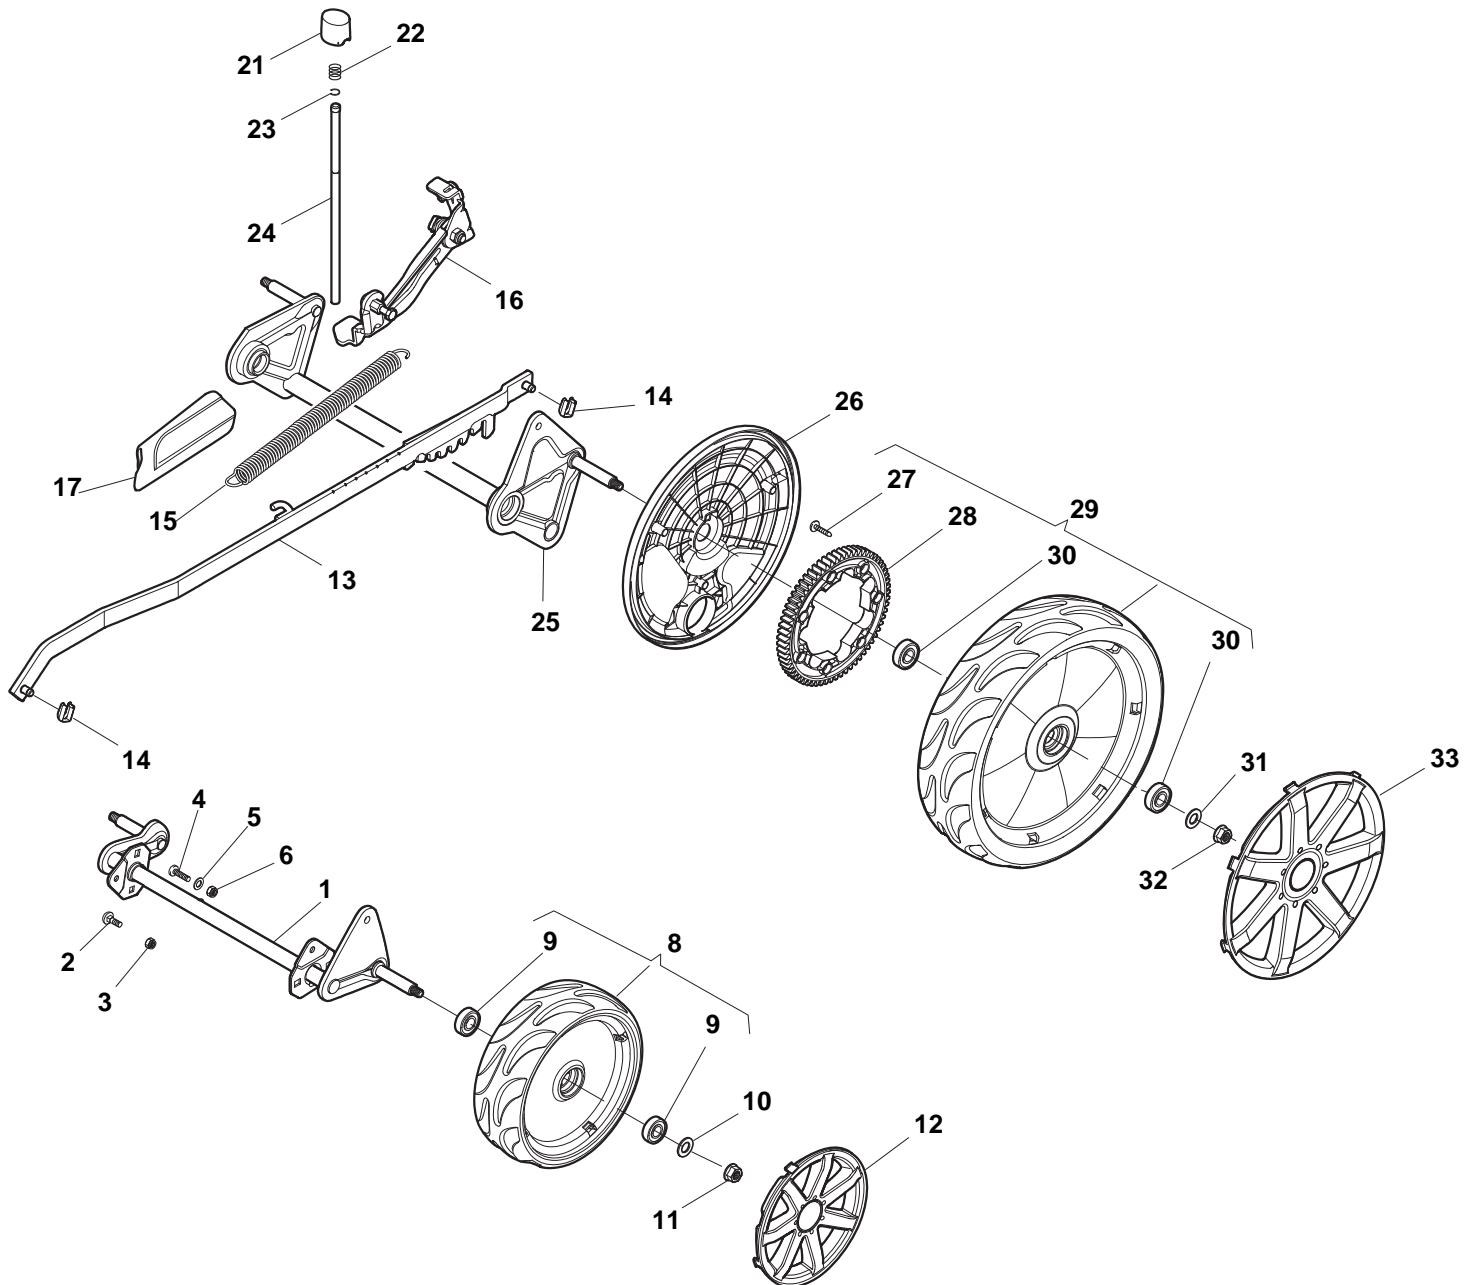

TURBO X3 55 S B

TURBO X3 55 S B

Pos. Fig.	Antal Quantity	Art No Part No	Benämning	Description	Anmärkning Notes
1	1	381302801/0	Hjulaxel-fram	Axle, Front Wheels	
2	4	12815205/0	Skruv	Screw	
3	4	12154510/0	Mutter	Nut	
4	2	112727799/0	Skruv	Screw	
5	2	12523040/0	Bricka	Washer	
6	2	12154510/0	Mutter	Nut	
8	2	381007394/1	Hjul Ø 210	Wheel Ø 210	
9	4	19216035/0	Låsring	Bearing	
10	2	12521350/0	Bricka	Washer	
11	2	12155000/0	Mutter	Nut	
12	2	322110597/0	Navkapsel	Hub Cap	
13	1	381002035/0	Höjdinställn.stång	Rod, Height Adjustment	
14	2	112436051/0	Plåt	Plate	
15	1	122450459/1	Fjäder	Spring	
16	1	381003337/1	Höjdinställningsspak	Lever, Height Adjustment	
17	1	322570202/0	Kåpa	Cover	
21	1	322602012/1	Tryckring	Button	
22	1	122450462/0	Fjäder	Spring	
23	1	12000930/0	Avgasrör	Crown Fastener	
24	1	122033351/1	Justerstång	Rod	
25	1	381002899/0	Hjulaxel-bakre	Axle, Rear Wheels	
26	2	322600179/0	Hjulsydd	Protection, Wheel	
27	6	12728691/0	Skruv	Screw	
28	2	322120113/0	Ringdrev	Ring Gear	
29	2	381007398/1	Hjul Ø 300	Wheel Ø 300	
30	4	19216035/0	Låsring	Bearing	
31	2	12521350/0	Bricka	Washer	
32	2	12155000/0	Mutter	Nut	
33	2	322110598/0	Navkapsel	Hub Cap