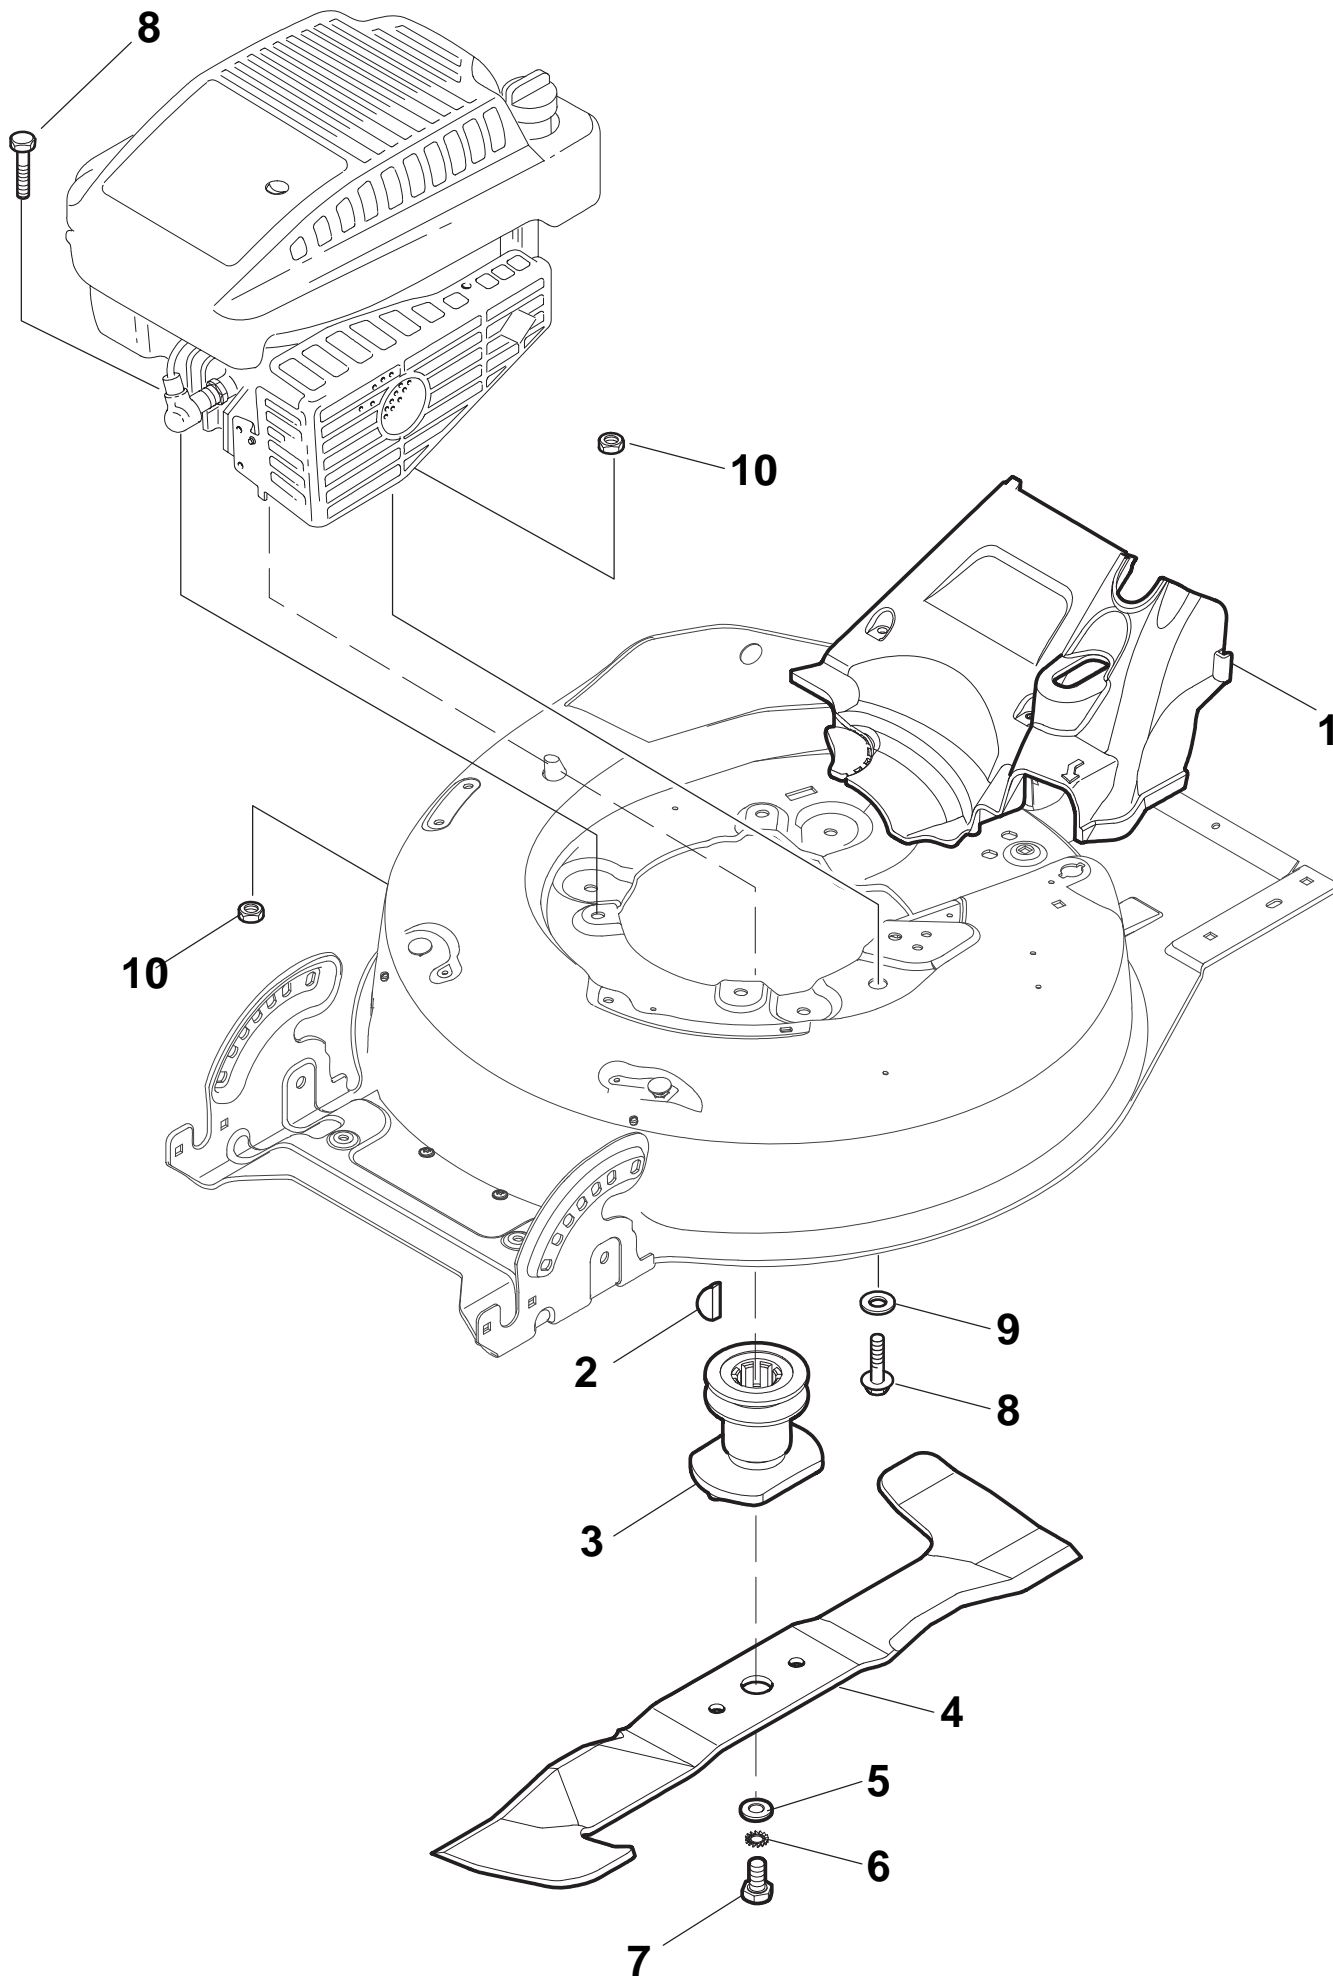

TURBO X3 55 S B

Pos. Fig.	Antal Quantity	Art No Part No	Benämning	Description	Anmärkning Notes
1	1	122570132/0	Drev hö	Pinion L	
2	4	12608600/0	Seeger	Seeger	
3	2	19216035/0	Låsring	Bearing	
4	1	122570131/0	Stift	Pinion R	
5	2	22753000/0	Stift	Pin	
11	1	181003106/0	Transmission	Gear Box	
12	1	122601908/1	Drev vä	Pulley	
13	1	12645705/0	Stift	Pin	
14	1	122033290/0	Justerstång	Adjustment Rod	
15	1	135064392/0	Drivrem X 10	Belt	
21	1	22041957/1	Bussning	Bush	
22	1	22450063/0	Fjäder	Spring	
23	1	22680009/0	Bricka	Washer	
24	1	12154510/0	Mutter	Nut	
25	1	322109550/0	Lock	Cap	

TURBO X3 55 S B

TURBO X3 55 S B

Pos. Fig.	Antal Quantity	Art No Part No	Benämning	Description	Anmärkning Notes
1	1	381302801/0	Hjulaxel-fram	Axle, Front Wheels	
2	4	12815205/0	Skruv	Screw	
3	4	12154510/0	Mutter	Nut	
4	2	112727799/0	Skruv	Screw	
5	2	12523040/0	Bricka	Washer	
6	2	12154510/0	Mutter	Nut	
8	2	381007394/1	Hjul Ø 210	Wheel Ø 210	
9	4	19216035/0	Låsring	Bearing	
10	2	12521350/0	Bricka	Washer	
11	2	12155000/0	Mutter	Nut	
12	2	322110597/0	Navkapsel	Hub Cap	
13	1	381002035/0	Höjdinställn.stång	Rod, Height Adjustment	
14	2	112436051/0	Plåt	Plate	
15	1	122450459/1	Fjäder	Spring	
16	1	381003337/1	Höjdinställningsspak	Lever, Height Adjustment	
17	1	322570202/0	Kåpa	Cover	
21	1	322602012/1	Tryckring	Button	
22	1	122450462/0	Fjäder	Spring	
23	1	12000930/0	Avgasrör	Crown Fastener	
24	1	122033351/1	Justerstång	Rod	
25	1	381002899/0	Hjulaxel-bakre	Axle, Rear Wheels	
26	2	322600179/0	Hjulsydd	Protection, Wheel	
27	6	12728691/0	Skruv	Screw	
28	2	322120113/0	Ringdrev	Ring Gear	
29	2	381007398/1	Hjul Ø 300	Wheel Ø 300	
30	4	19216035/0	Låsring	Bearing	
31	2	12521350/0	Bricka	Washer	
32	2	12155000/0	Mutter	Nut	
33	2	322110598/0	Navkapsel	Hub Cap	