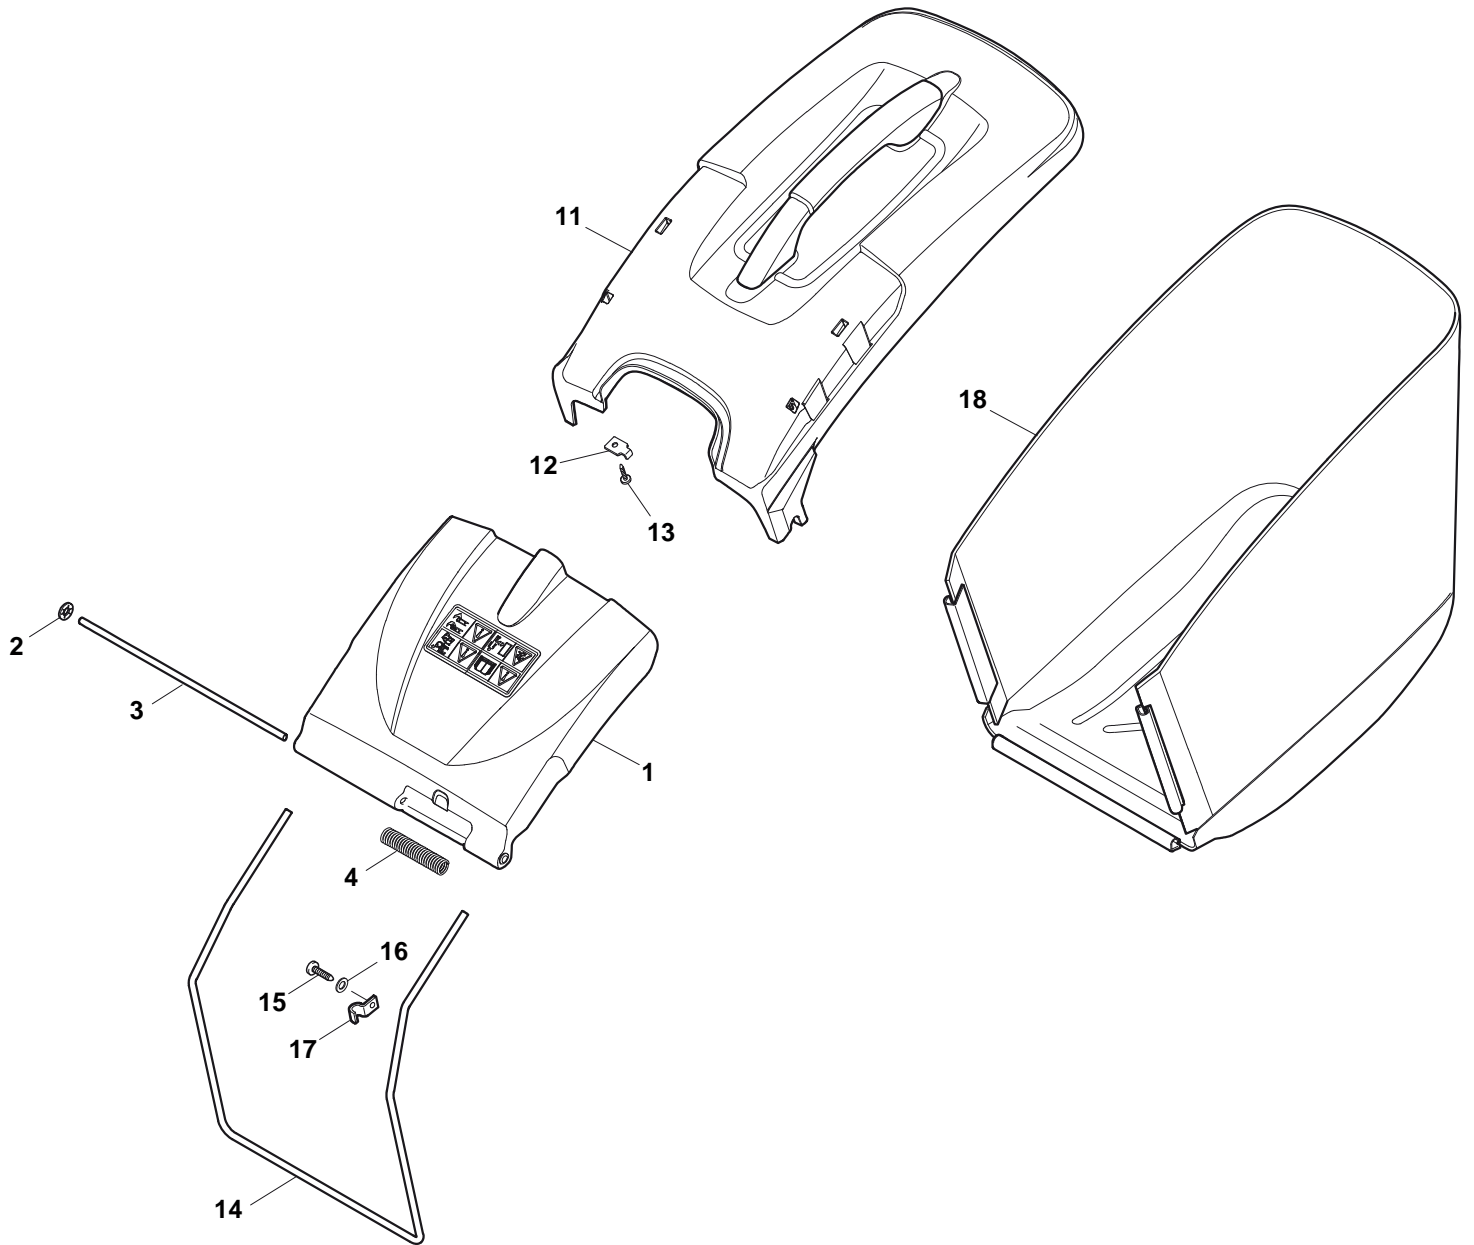

TURBO X3 55 S B

TURBO X3 55 S B

Pos. Fig.	Antal Quantity	Art No Part No	Benämning	Description	Anmärkning Notes
1	1	322600180/3	Lucka	Stone-Guard	
2	2	12604899/0	Låsbricka	Crown Fastener	
3	1	122517863/0	Stift	Pin	
4	1	122450455/1	Fjäder	Spring	
11	1	381486007/0	Uppsamlare-överdel	Grass-Box, Upper	
12	2	322545159/0	Plåt	Plate	
13	2	12728689/0	Skruv	Screw	
14	1	122608542/0	Trådbygel	Stiffening Lower	
15	2	12728689/0	Skruv	Screw	
16	2	12521320/0	Bricka	Washer	
17	2	325774220/0	Plåt	Plate	
18	1	181002298/1	Uppsamlingsäck	Box, Fabric	
18	1	181002302/2	Uppsamlingsäck	Box, Fabric